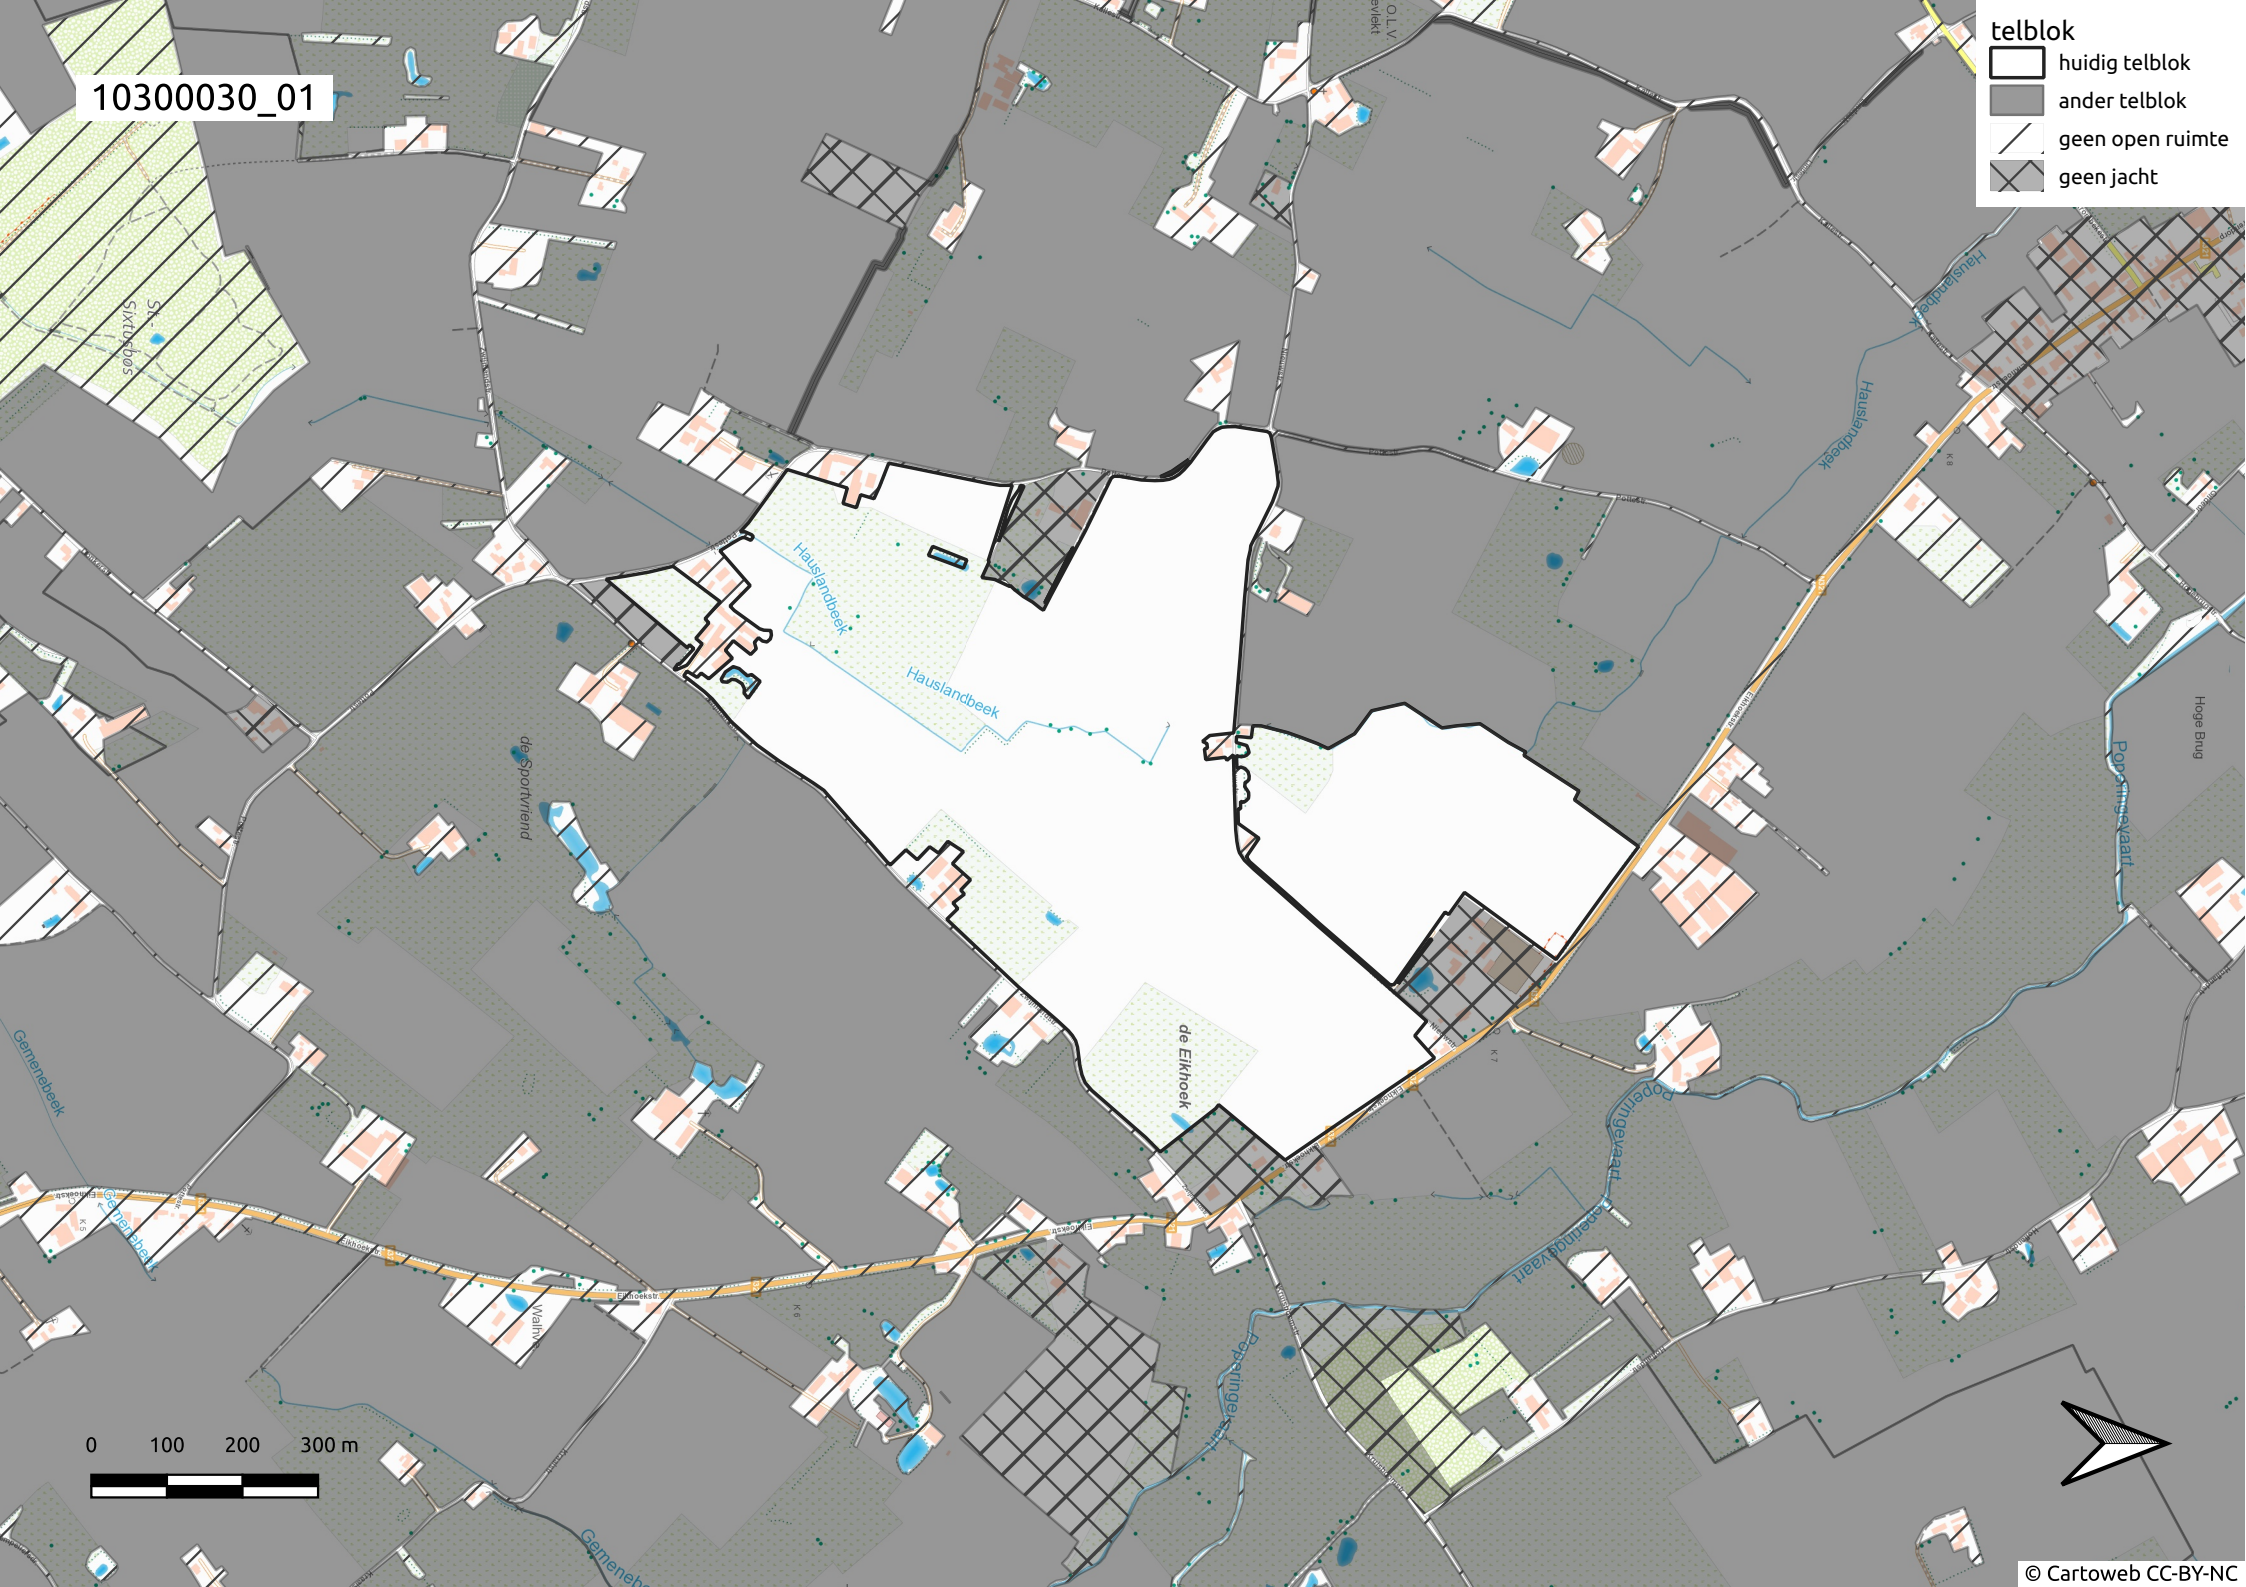

10300030_01

telblok

-  huidig telblok
-  ander telblok
-  geen open ruimte
-  geen jacht

0 100 200 300 m