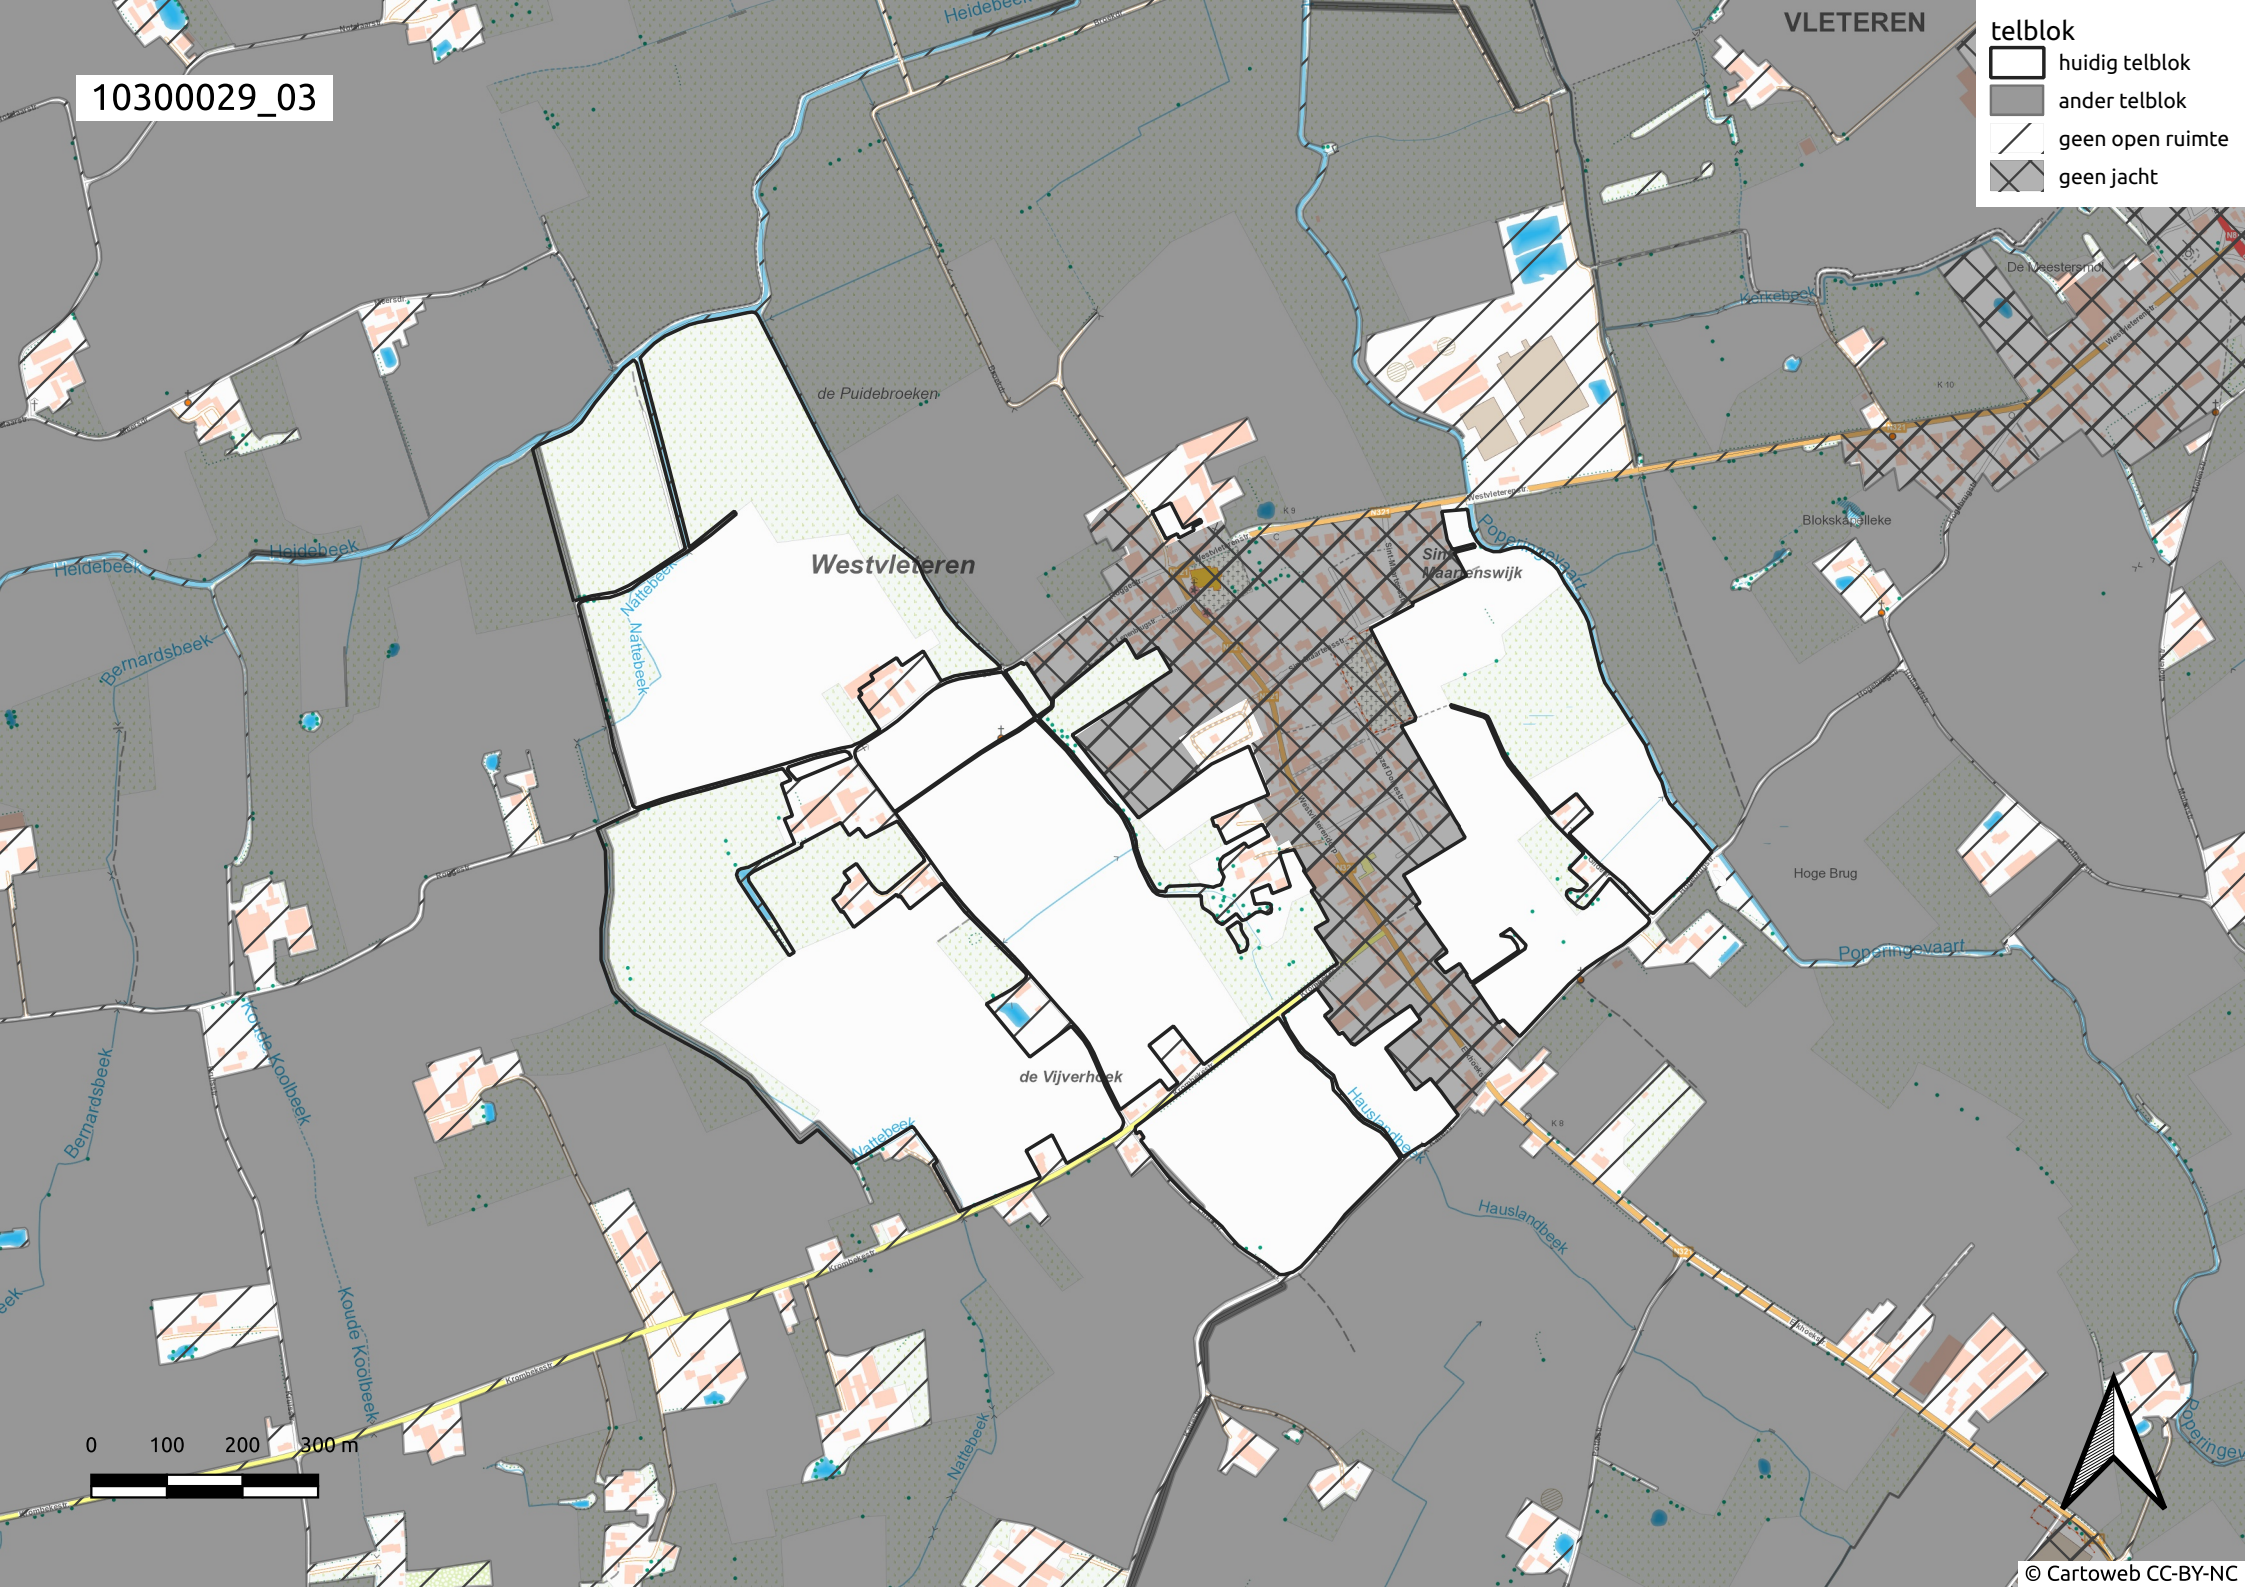

10300029\_01

- telblok
- ▭ huidig telblok
  - ander telblok
  - geen open ruimte
  - ▨ geen jacht

10300029\_02

telblok

- huidig telblok
- ander telblok
- geen open ruimte
- geen jacht

10300029\_03

VLETEREN

telblok

- huidig telblok
- ander telblok
- geen open ruimte
- geen jacht

de Puidebroeken

Westvleteren

Sint  
Maarenswijk

Blokskalleke

Hoge Brug

de Vijverhoek

0 100 200 300 m

10300029\_04

**telblok**

-  huidig telblok
-  ander telblok
-  geen open ruimte
-  geen jacht