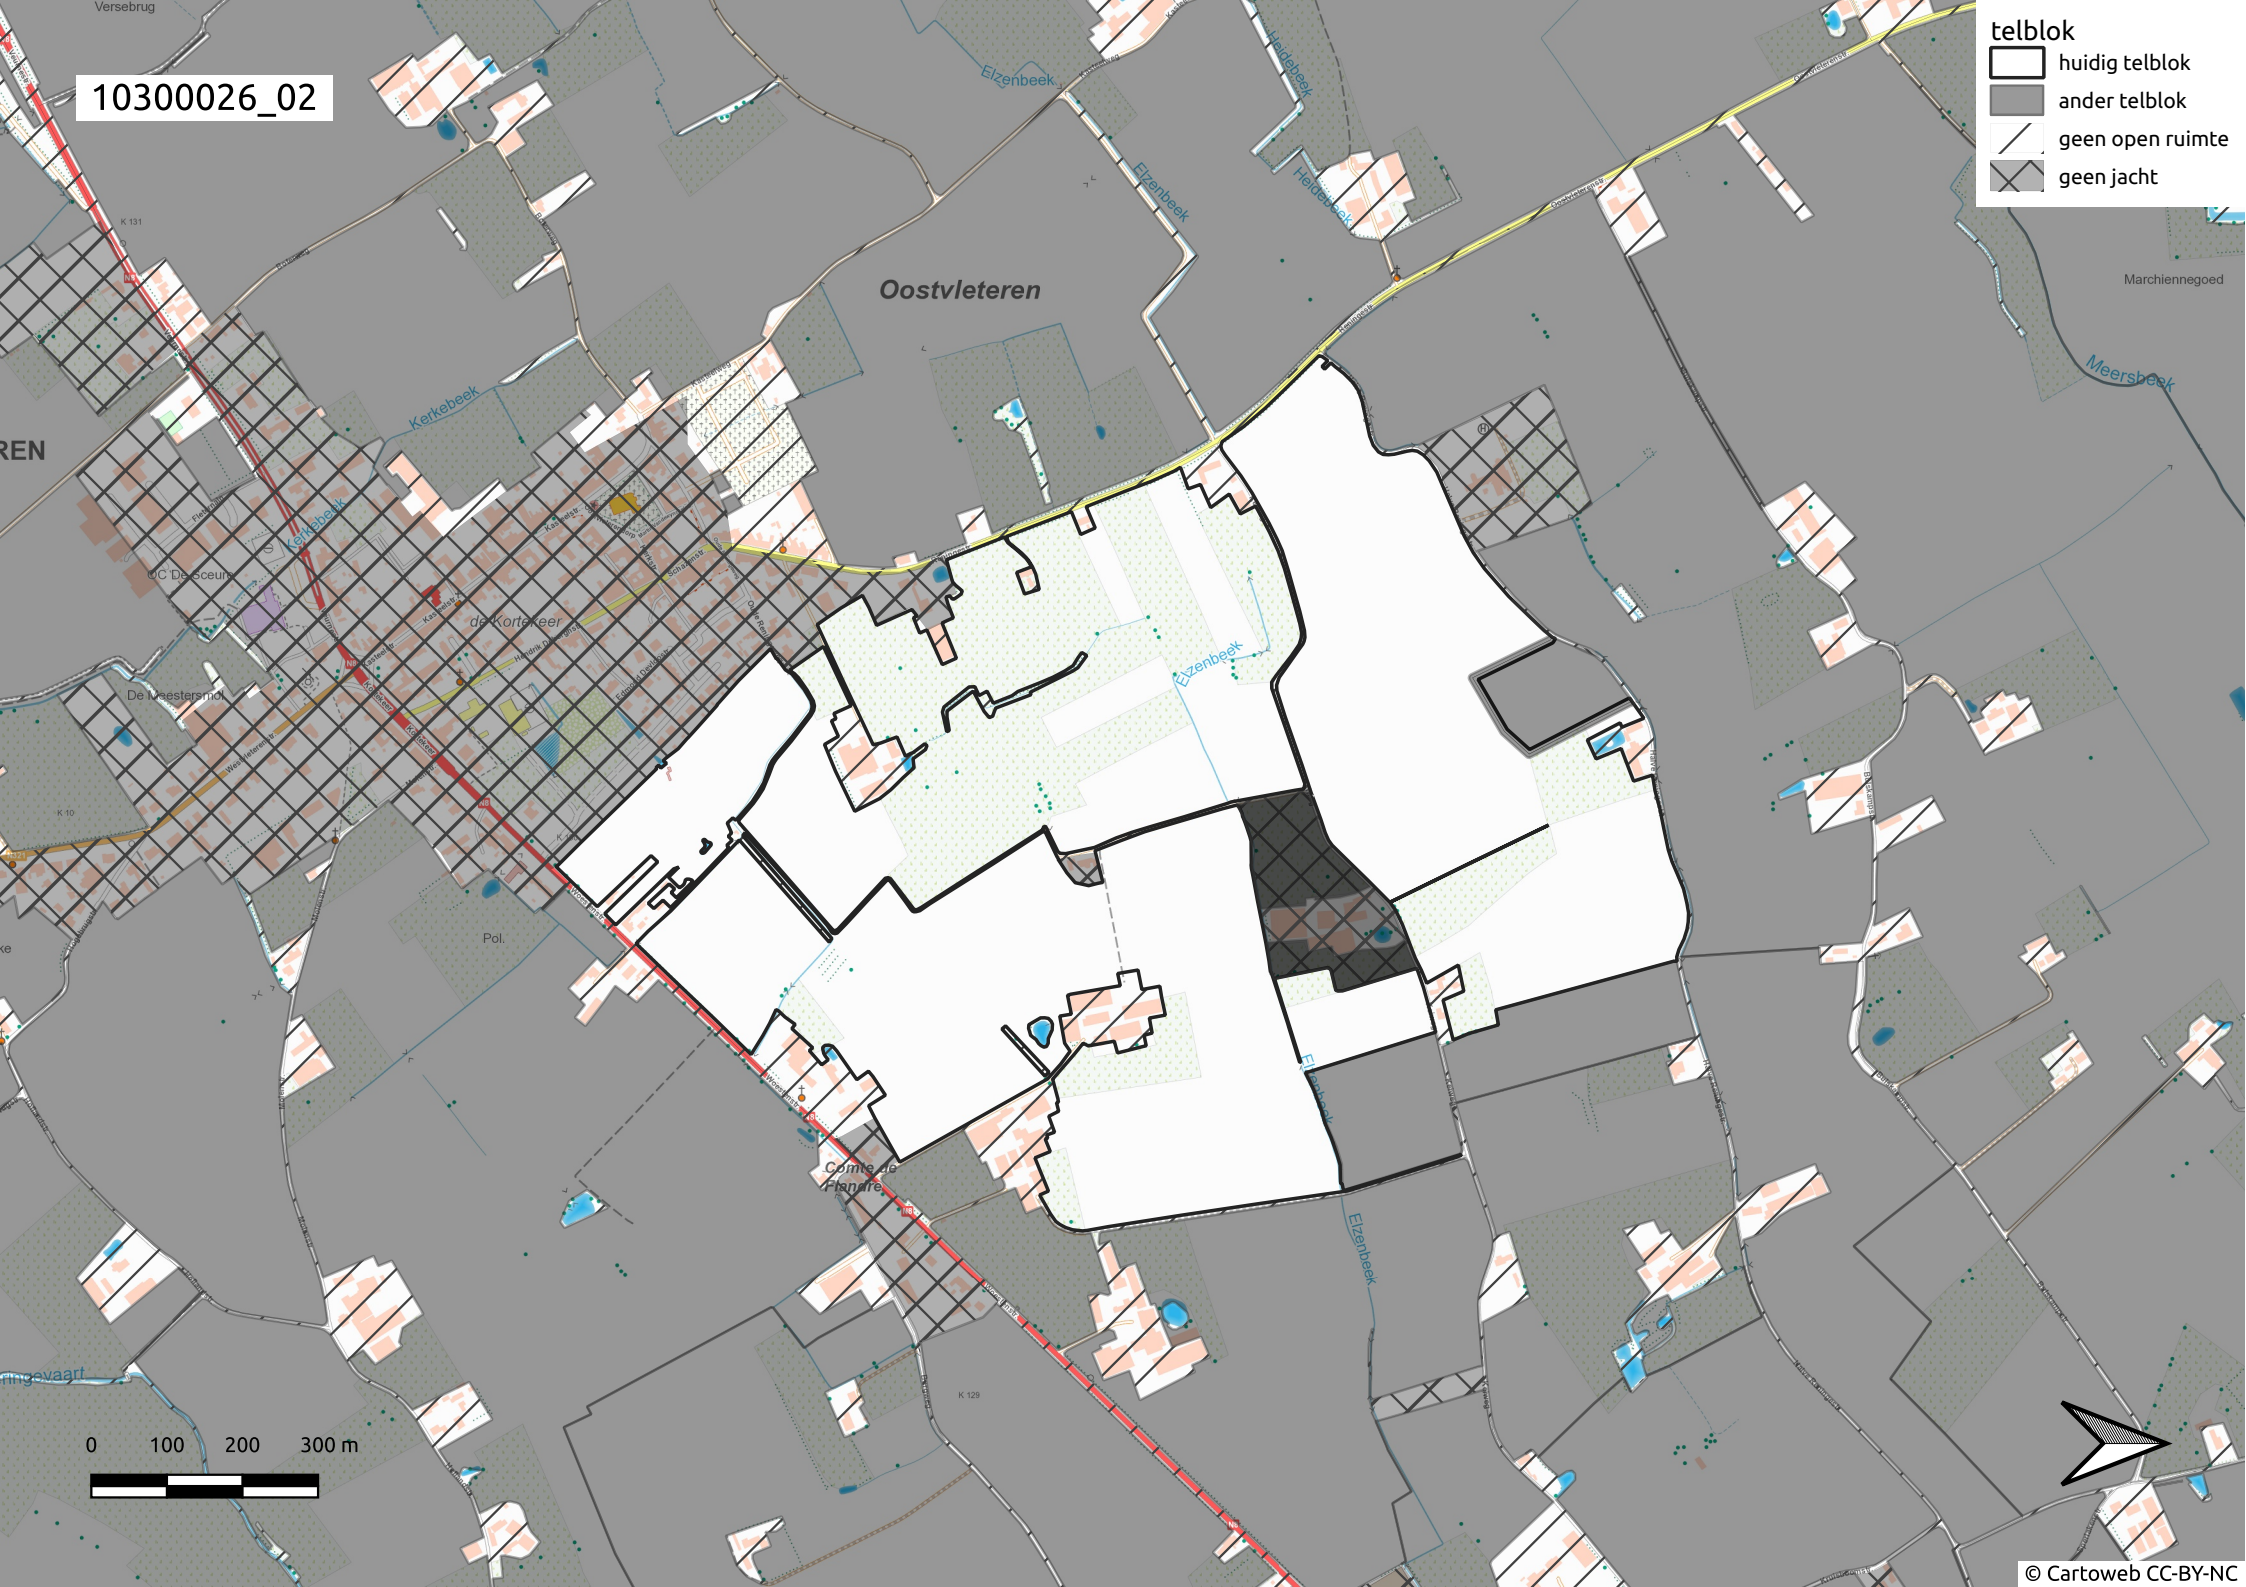

10300026_01

telblok

- huidig telblok
- ander telblok
- geen open ruimte
- geen jacht

10300026_02

telblok

-  huidig telblok
-  ander telblok
-  geen open ruimte
-  geen jacht

REN

Oostvleteren

Marchiennegoed

ke

Comte de Flandre

0 100 200 300 m