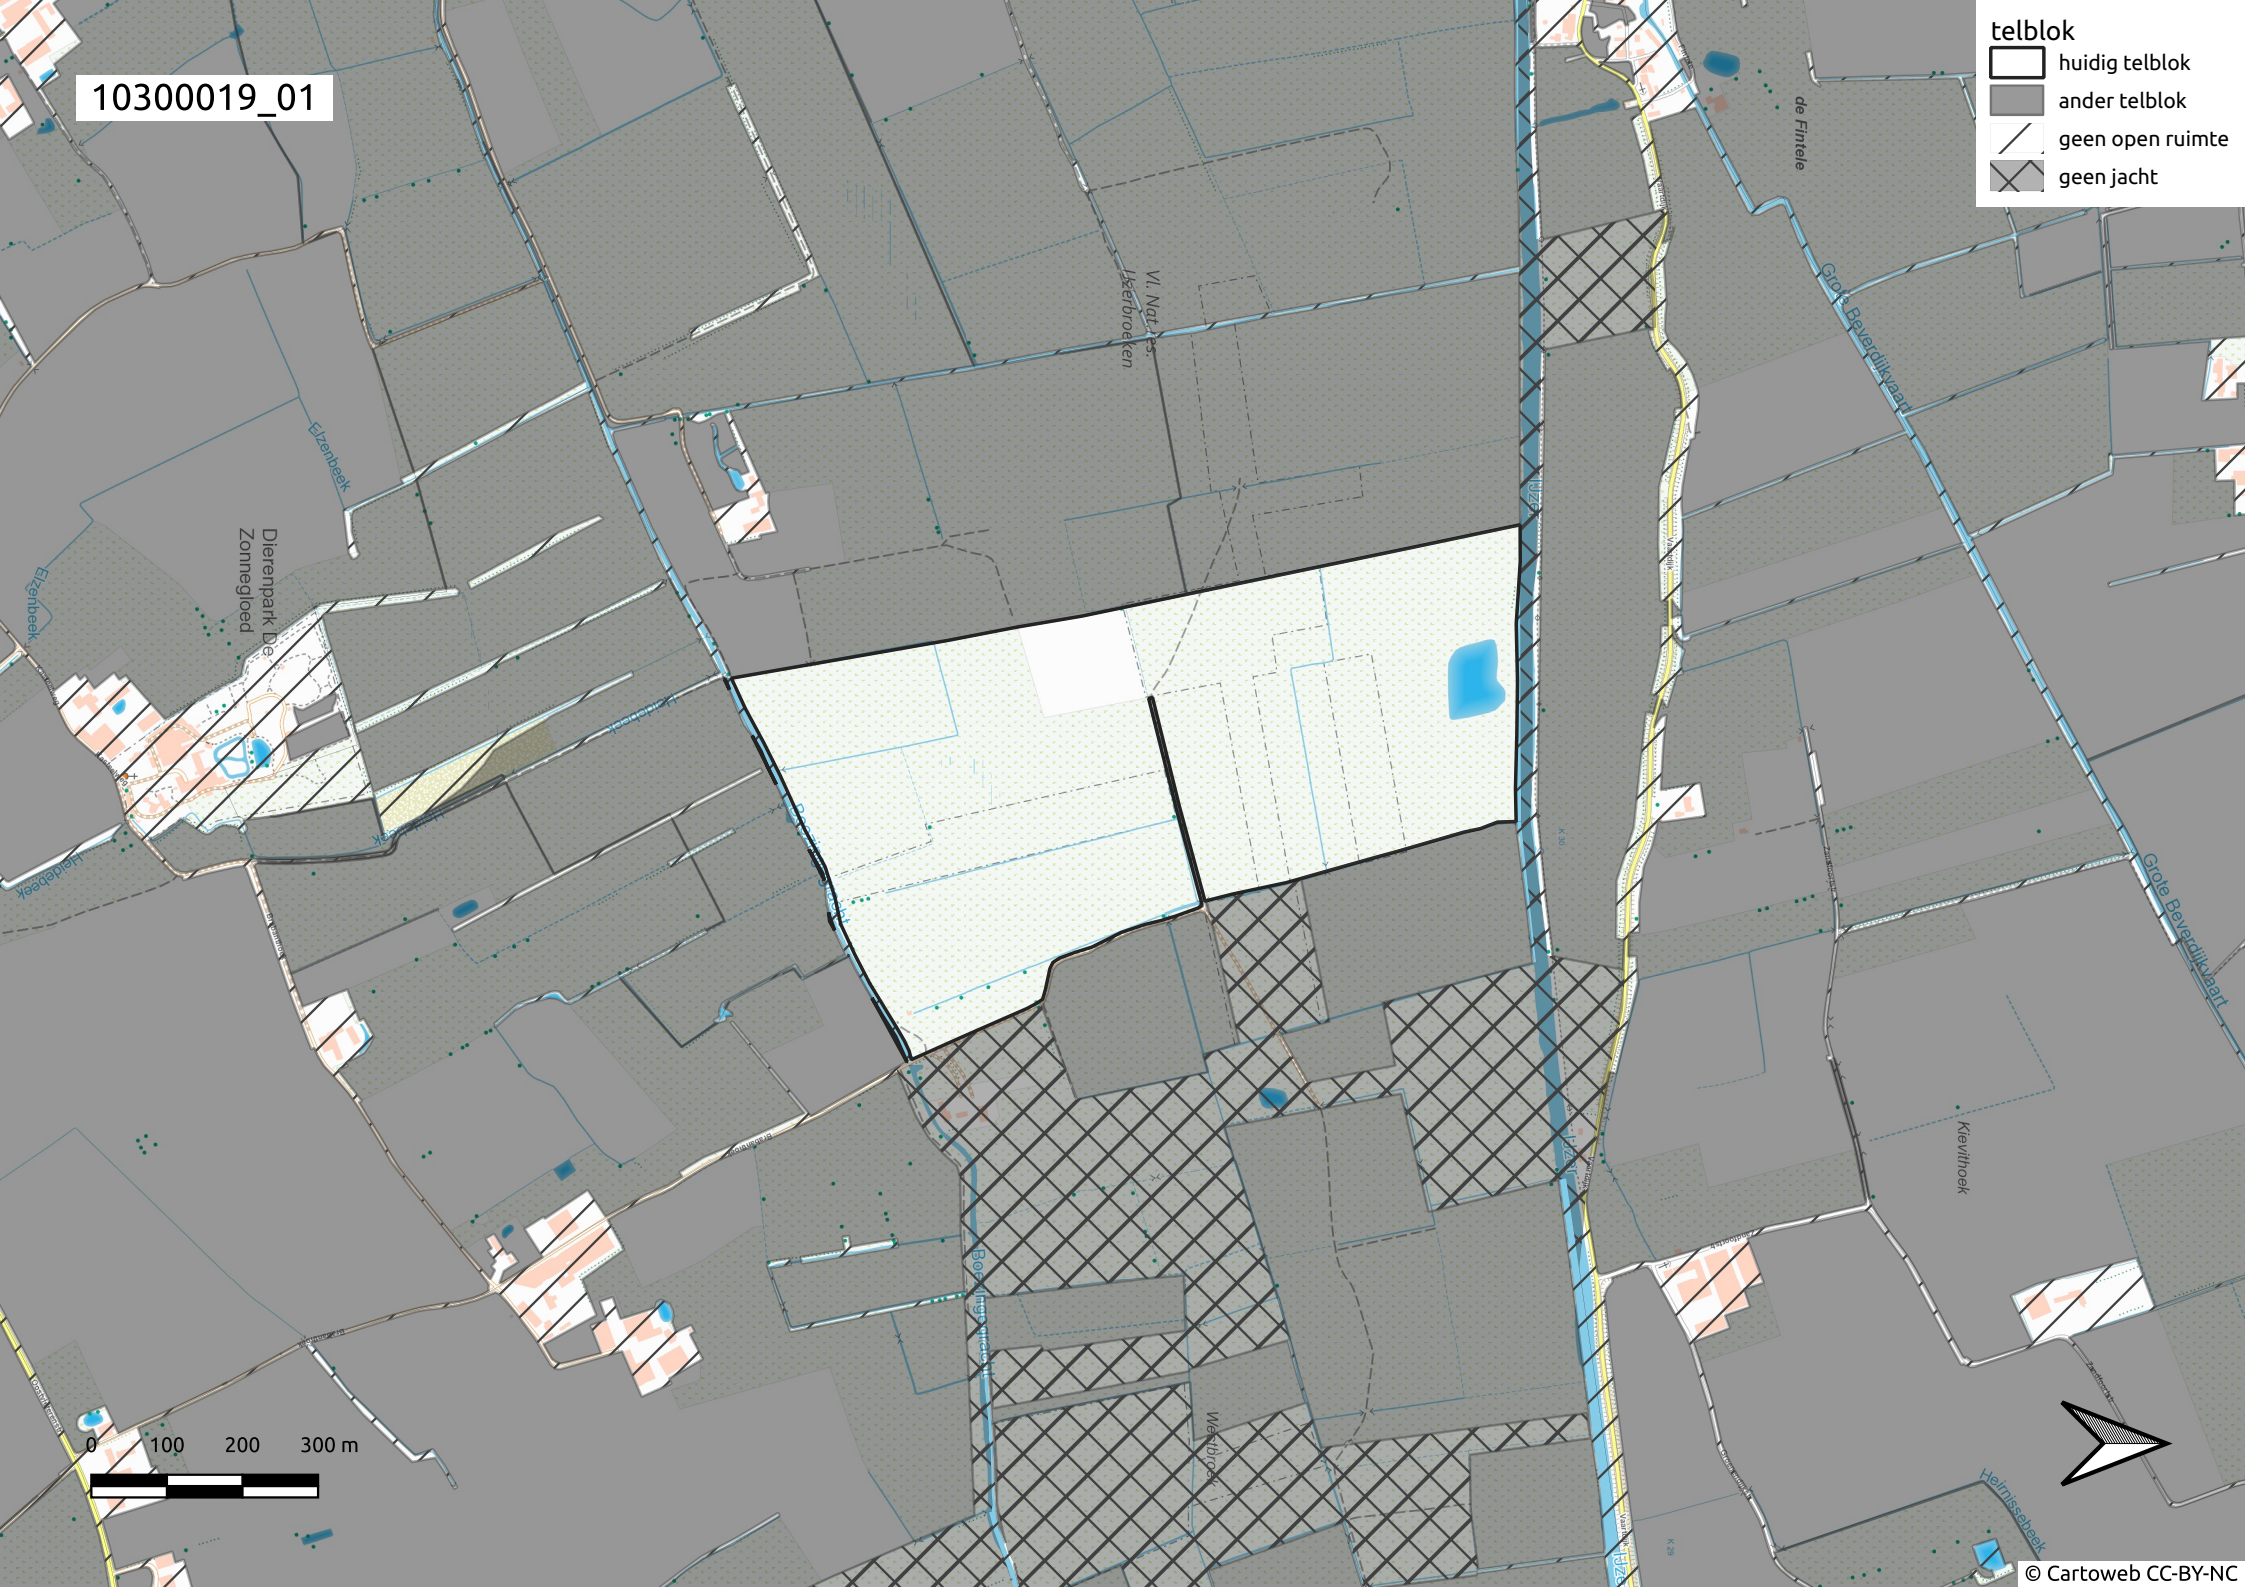

10300019_01

telblok

-  huidig telblok
-  ander telblok
-  geen open ruimte
-  geen jacht

Dierenpark De Zonnegloed

VI Nat. Res. Ikerbroeken

de Finstele

Grote Beverdijkvaart

Grote Beverdijkvaart

Kievlhoek

Helmissebeek