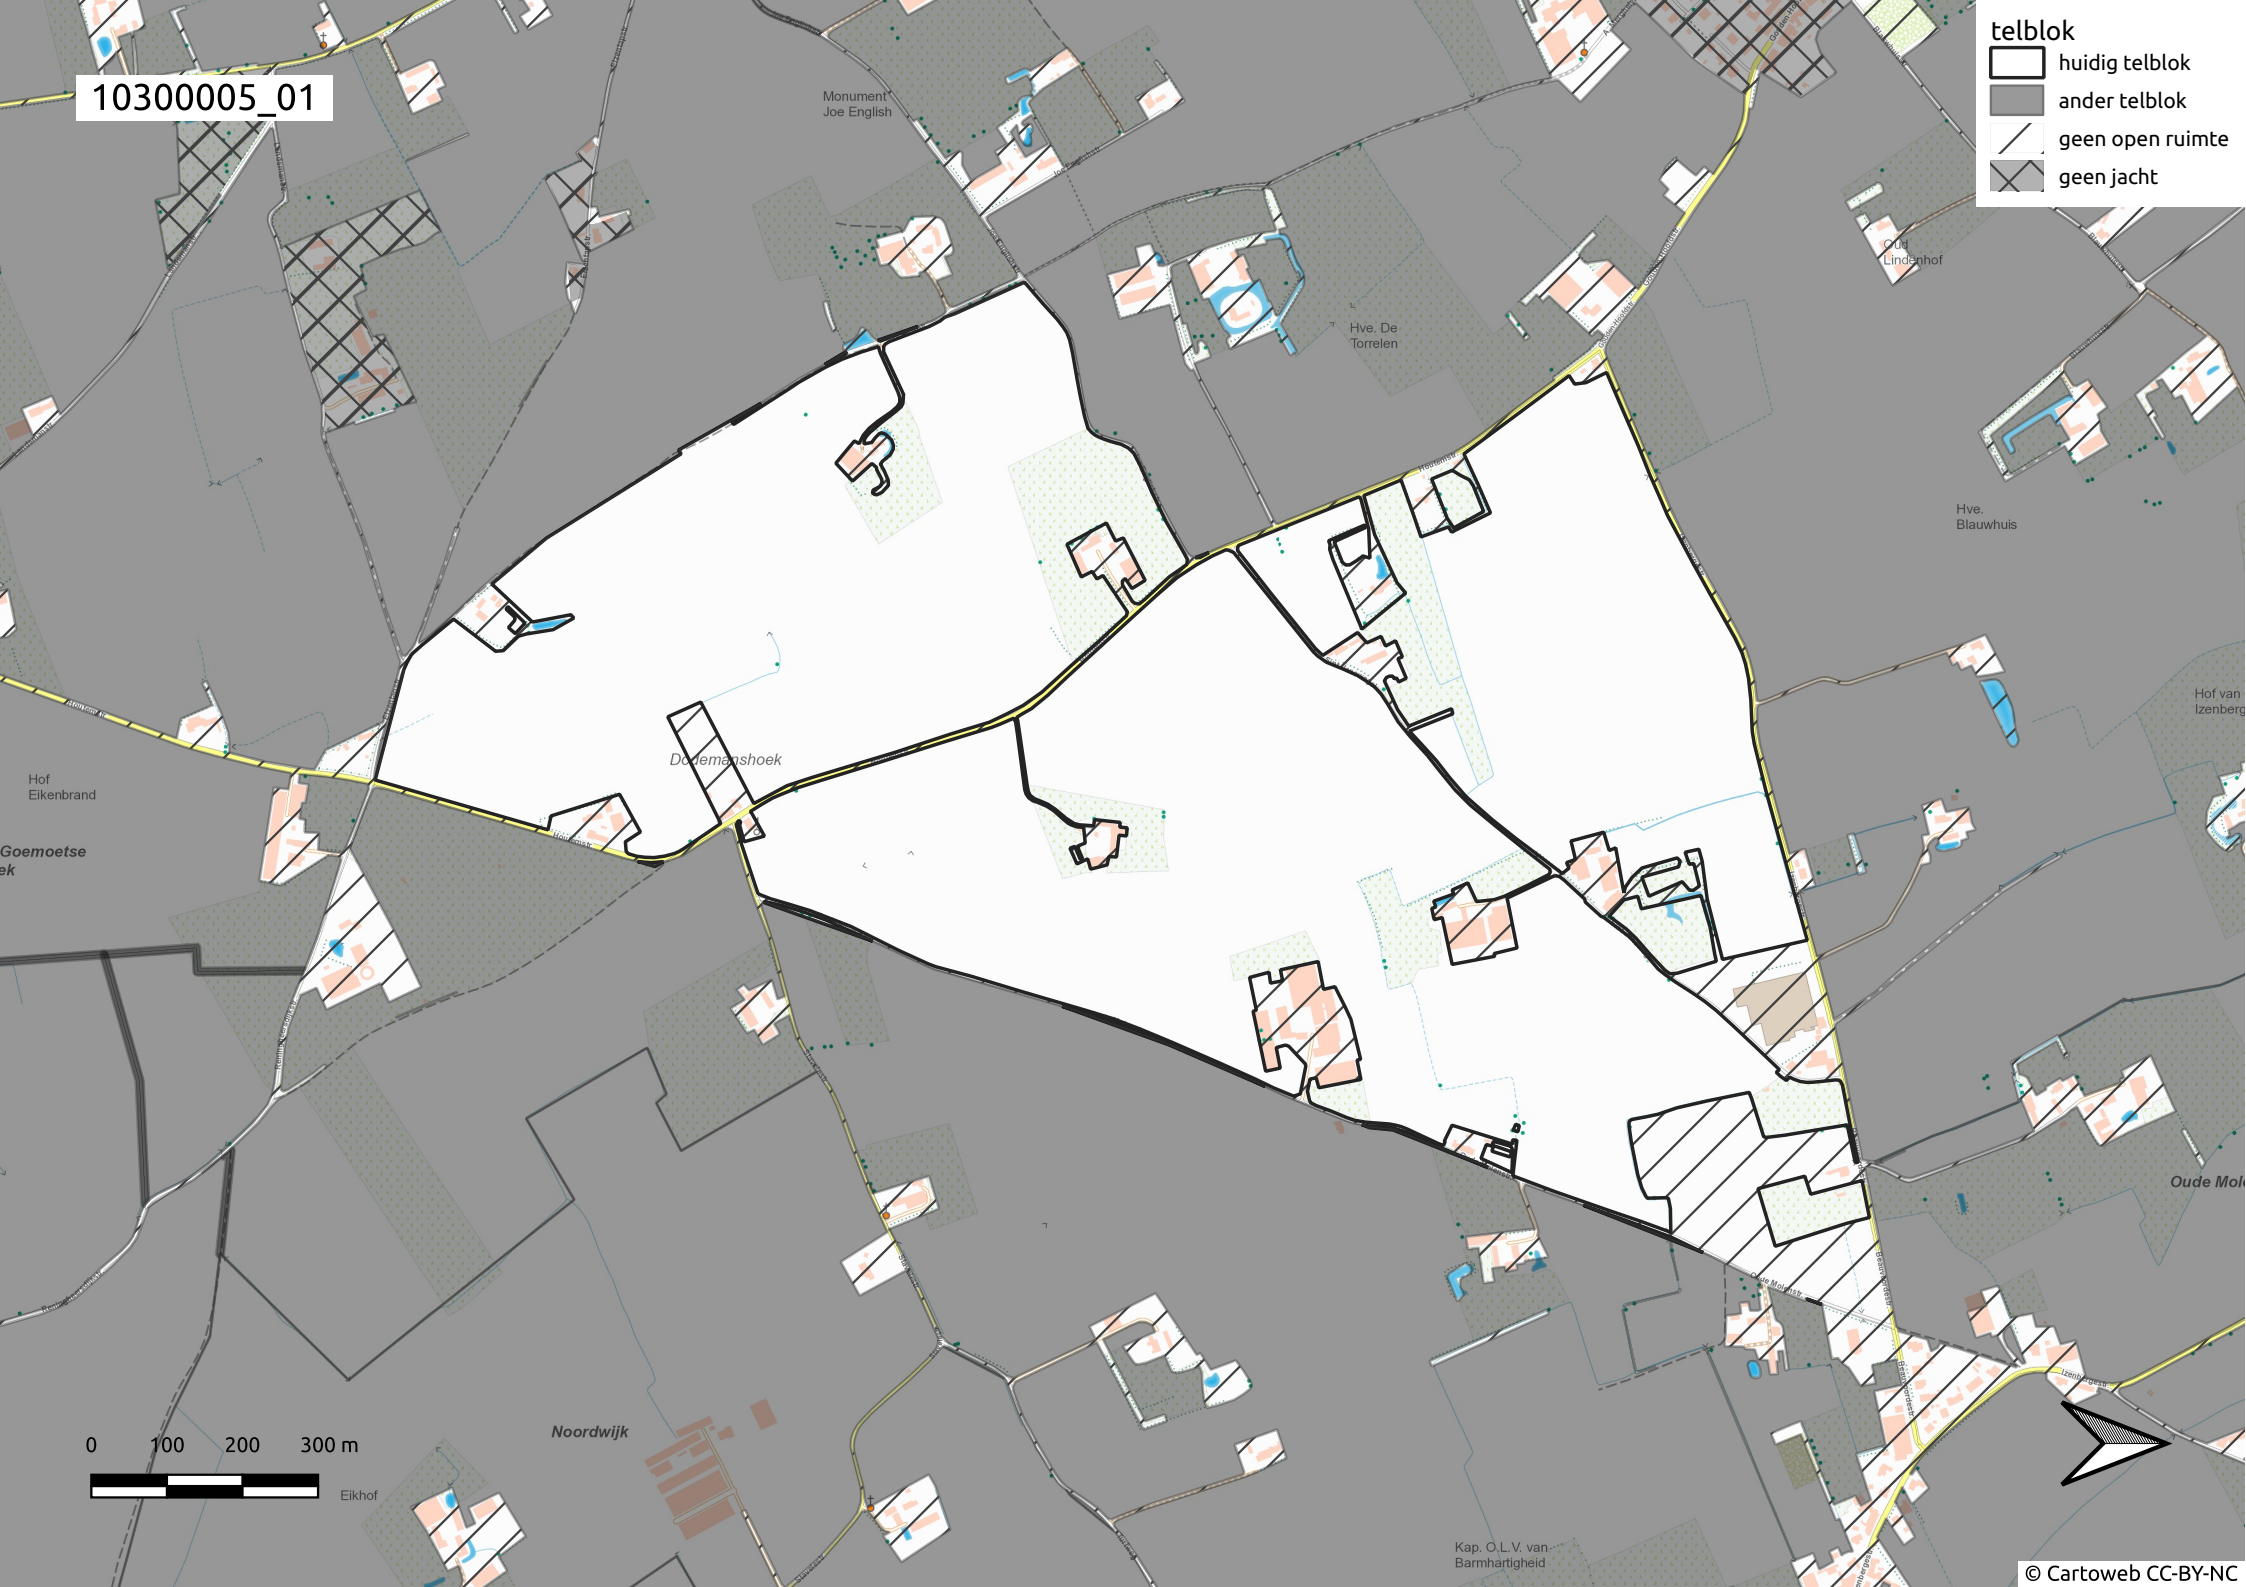

10300005_01

telblok

-  huidig telblok
-  ander telblok
-  geen open ruimte
-  geen jacht

0 100 200 300 m

Eikhof

Noordwijk

Kap. O.L.V. van Barmhartigheid