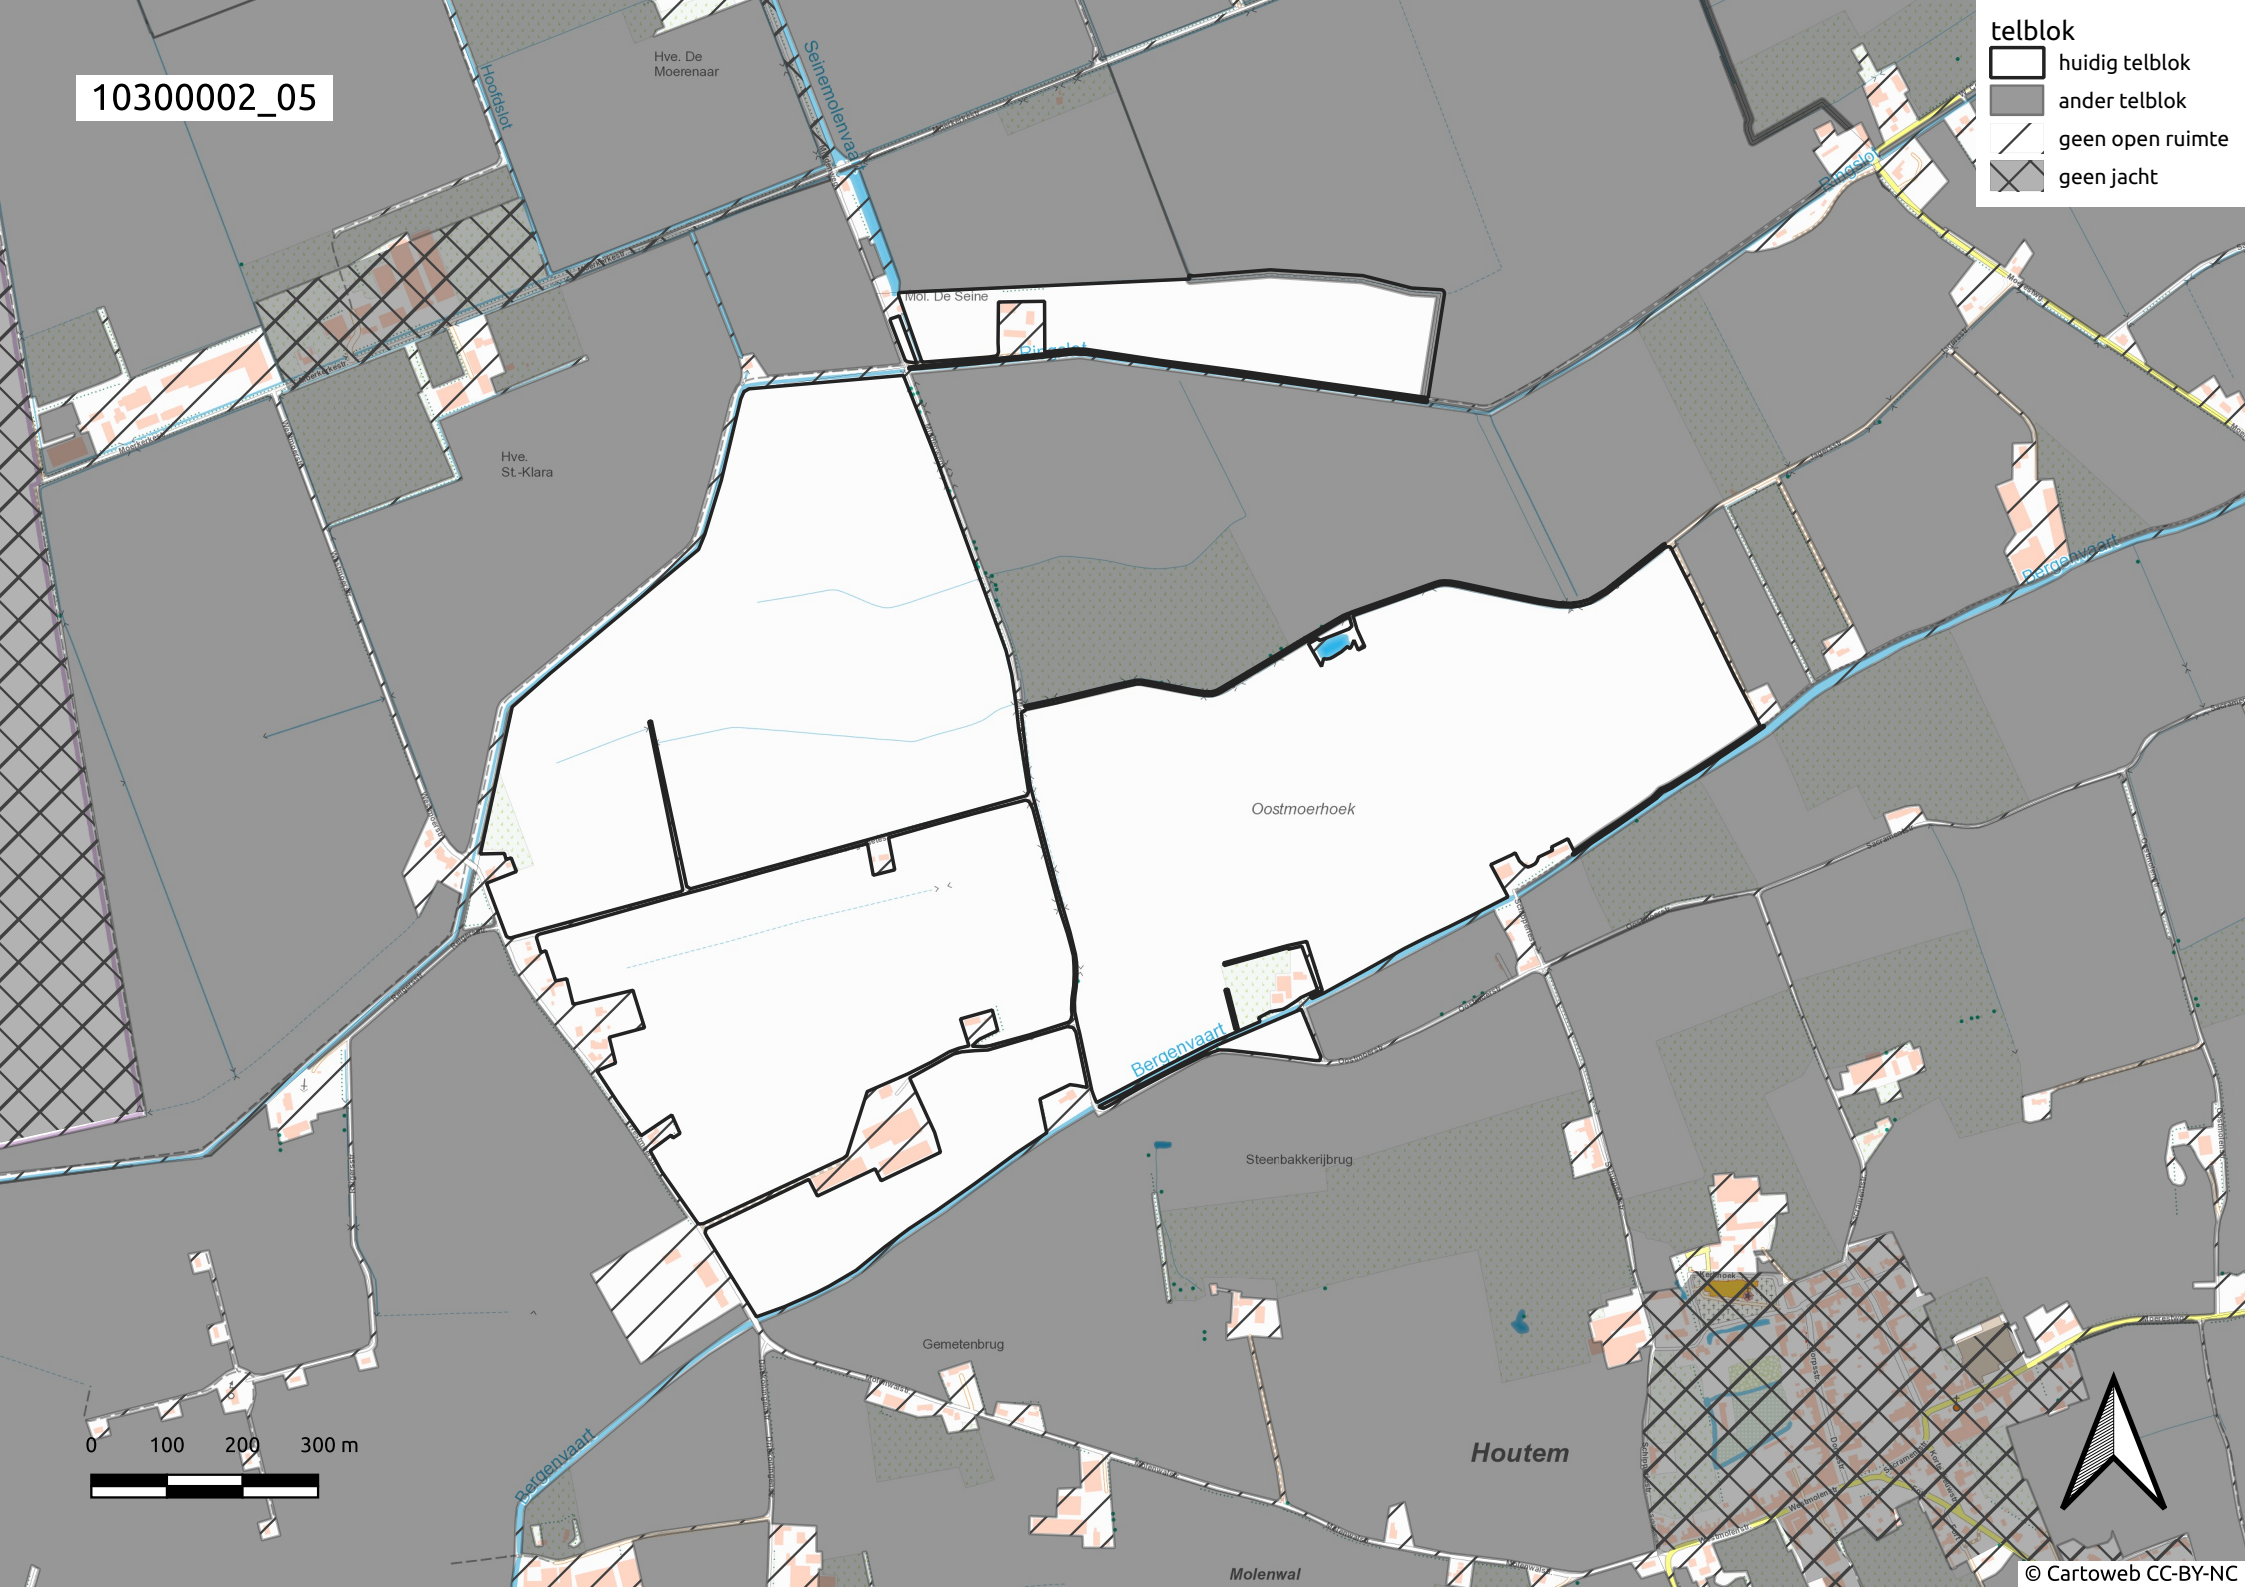

-  huidig telblok
-  ander telblok
-  geen open ruimte
-  geen jacht

De Doornje

0 100 200 300 m

10300002_05

telblok

-  huidig telblok
-  ander telblok
-  geen open ruimte
-  geen jacht

10300002_06

telblok

- ▭ huidig telblok
- ander telblok
- geen open ruimte
- ▨ geen jacht