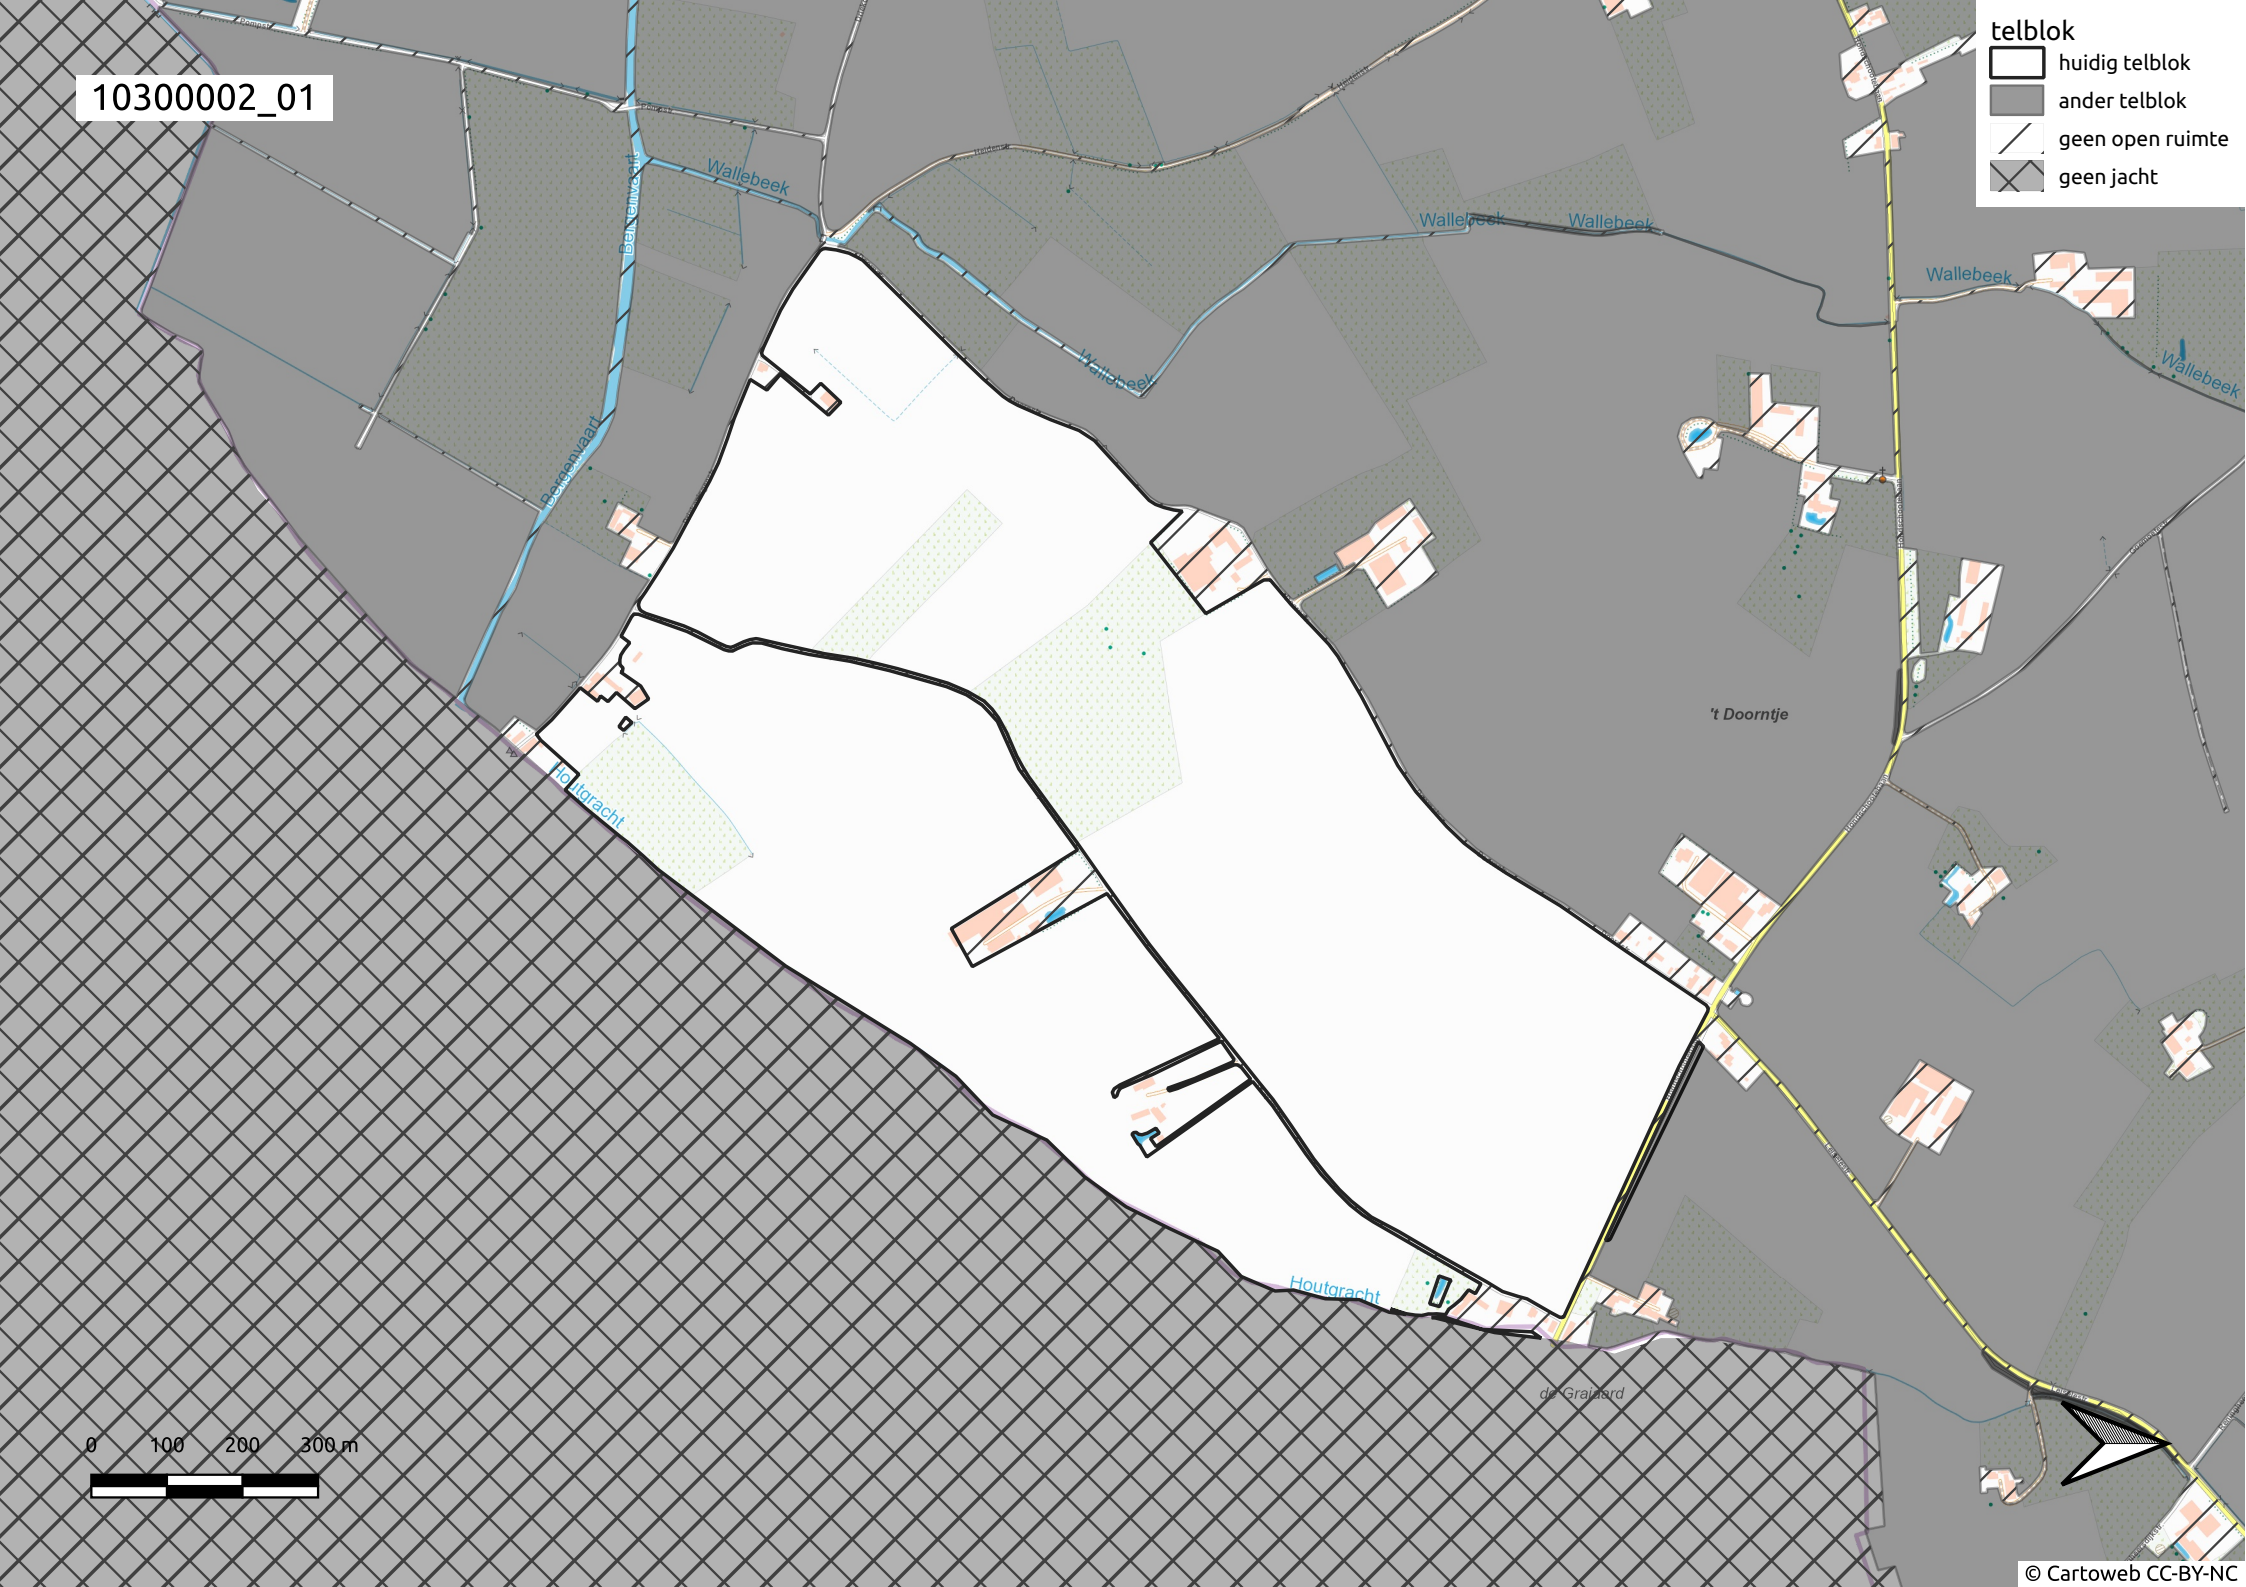

10300002_01

telblok

-  huidig telblok
-  ander telblok
-  geen open ruimte
-  geen jacht

10300002_02

telblok

-  huidig telblok
-  ander telblok
-  geen open ruimte
-  geen jacht

10300002_03

telblok

-  huidig telblok
-  ander telblok
-  geen open ruimte
-  geen jacht

De Doornje

0 100 200 300 m

10300002_05

telblok

-  huidig telblok
-  ander telblok
-  geen open ruimte
-  geen jacht

10300002_06

telblok

- ▭ huidig telblok
- ander telblok
- geen open ruimte
- ▨ geen jacht