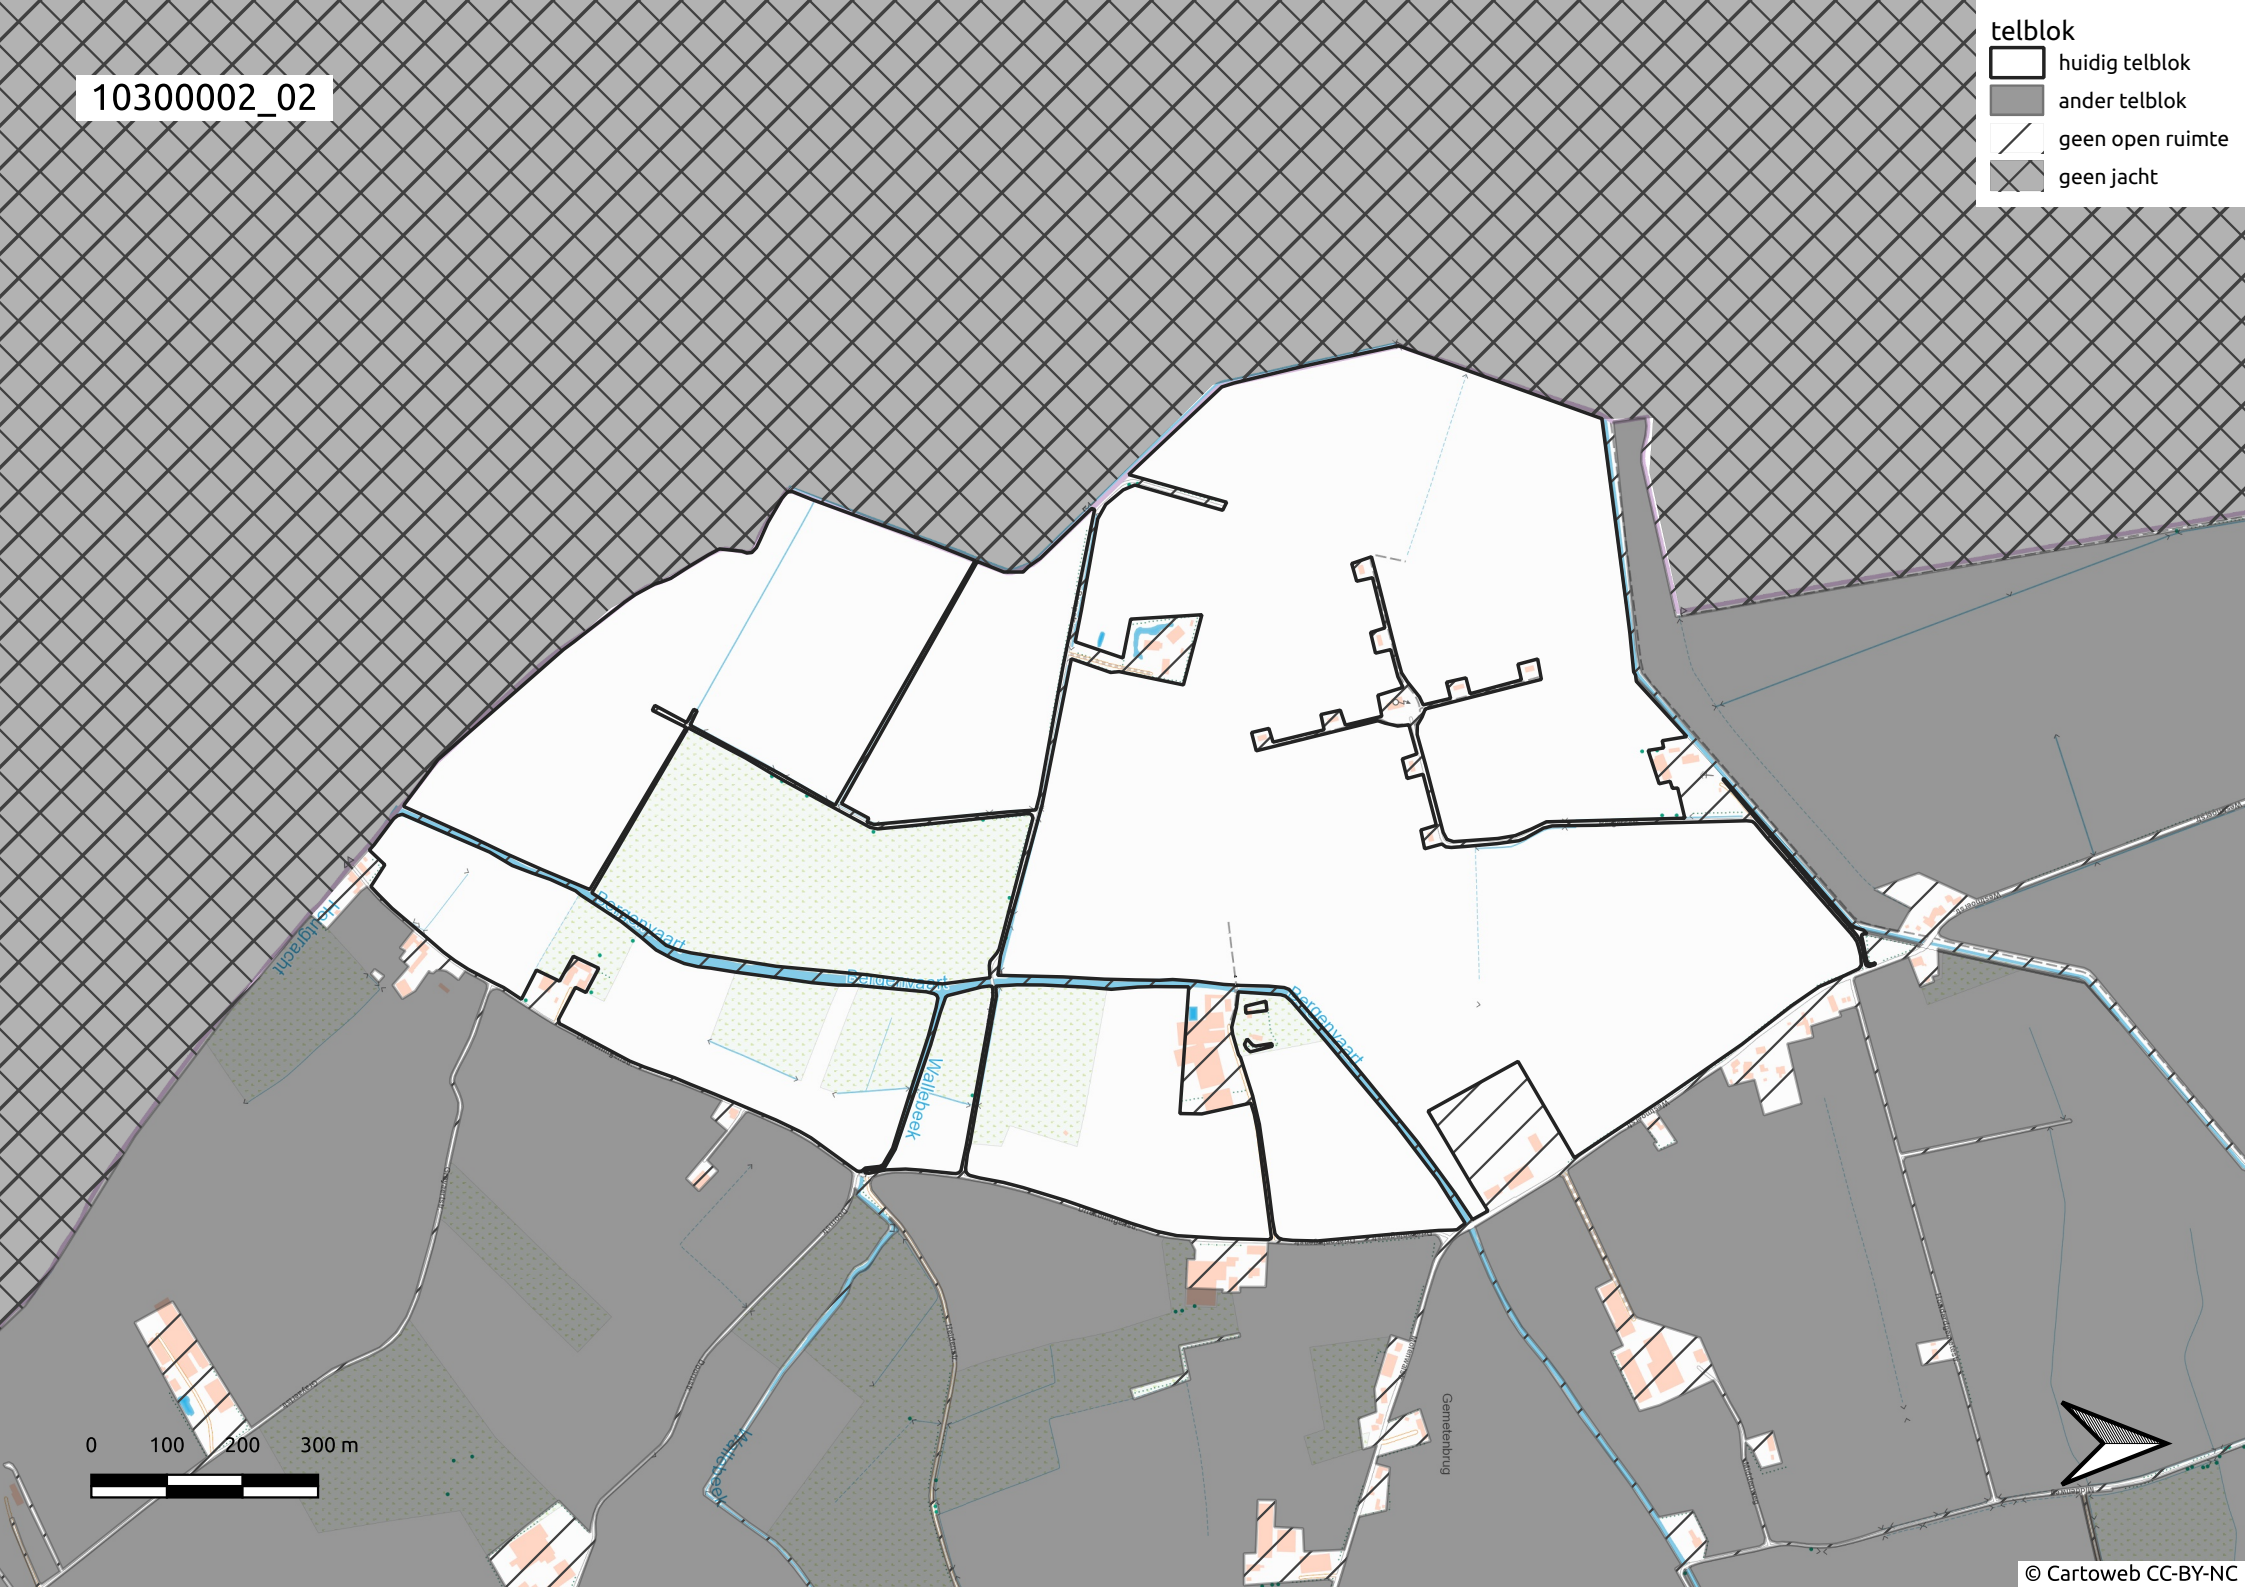

10300002_01

telblok

-  huidig telblok
-  ander telblok
-  geen open ruimte
-  geen jacht

10300002_02

telblok

-  huidig telblok
-  ander telblok
-  geen open ruimte
-  geen jacht

10300002_03

telblok

-  huidig telblok
-  ander telblok
-  geen open ruimte
-  geen jacht

De Doornje

0 100 200 300 m

10300002_05

telblok

-  huidig telblok
-  ander telblok
-  geen open ruimte
-  geen jacht

10300002_06

telblok

- ▭ huidig telblok
- ander telblok
- geen open ruimte
- ▨ geen jacht