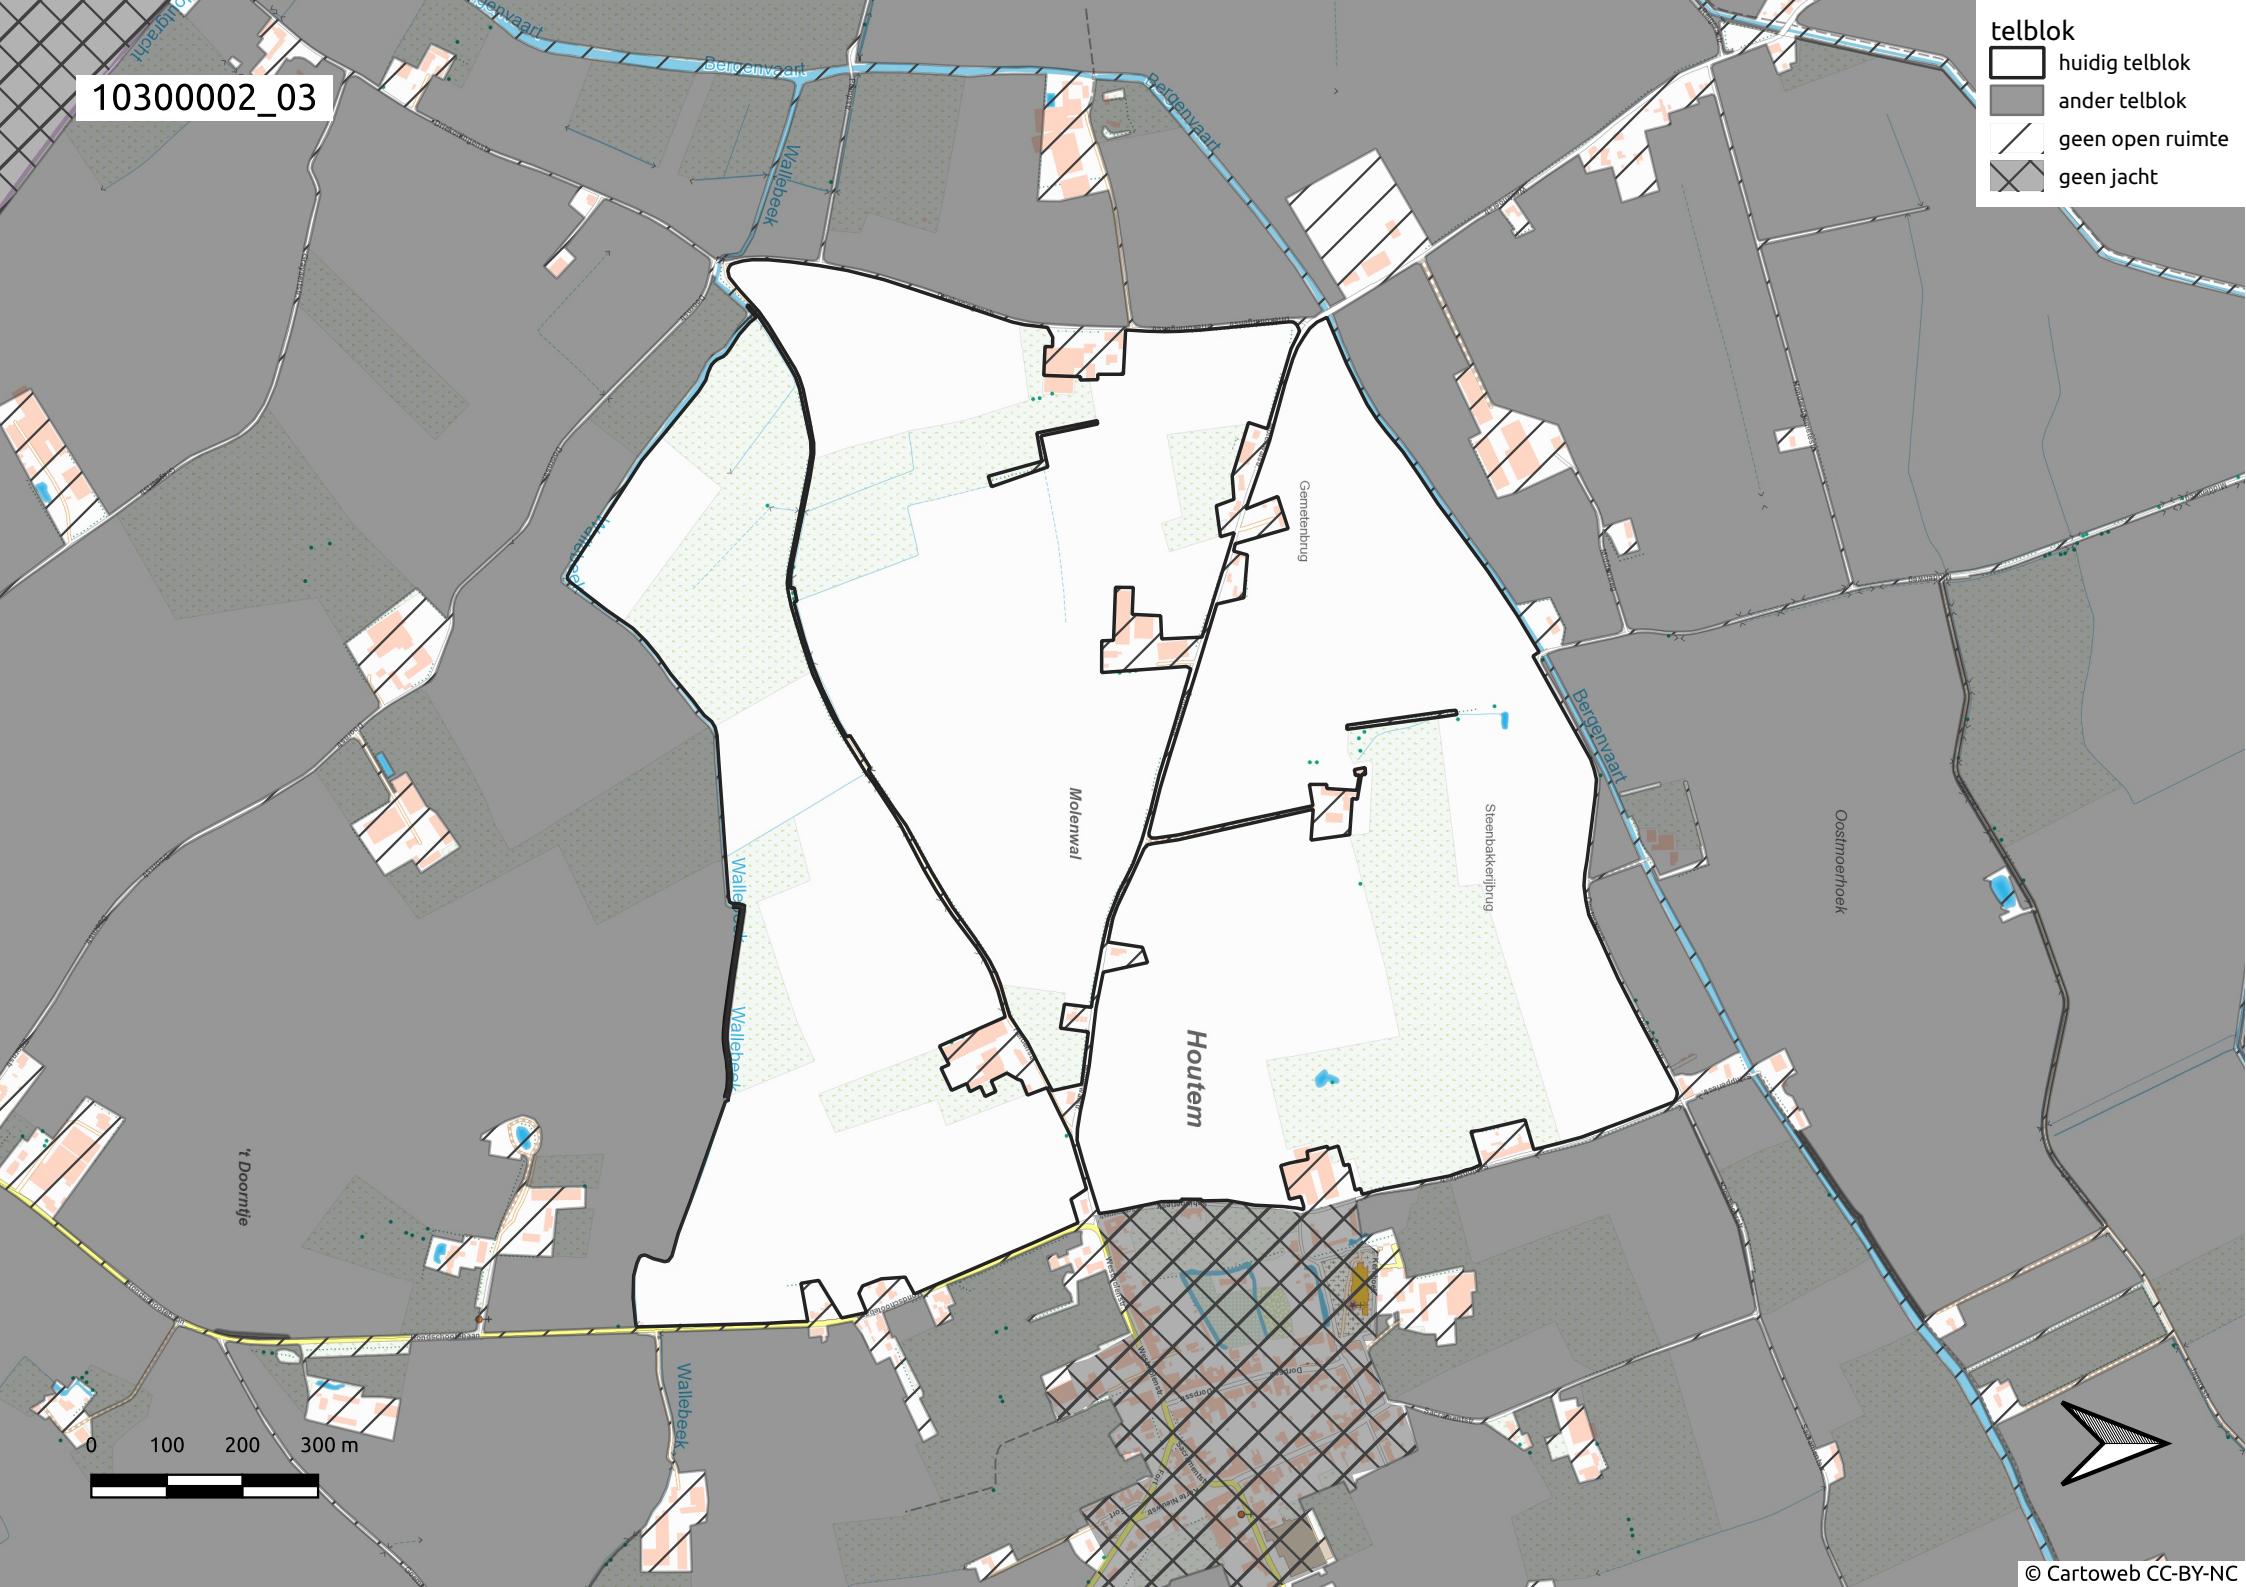

10300002_01

telblok

-  huidig telblok
-  ander telblok
-  geen open ruimte
-  geen jacht

10300002_02

telblok

-  huidig telblok
-  ander telblok
-  geen open ruimte
-  geen jacht

10300002_03

telblok

-  huidig telblok
-  ander telblok
-  geen open ruimte
-  geen jacht

De Doornje

0 100 200 300 m

10300002_05

telblok

-  huidig telblok
-  ander telblok
-  geen open ruimte
-  geen jacht

10300002_06

telblok

- ▭ huidig telblok
- ander telblok
- geen open ruimte
- ▨ geen jacht