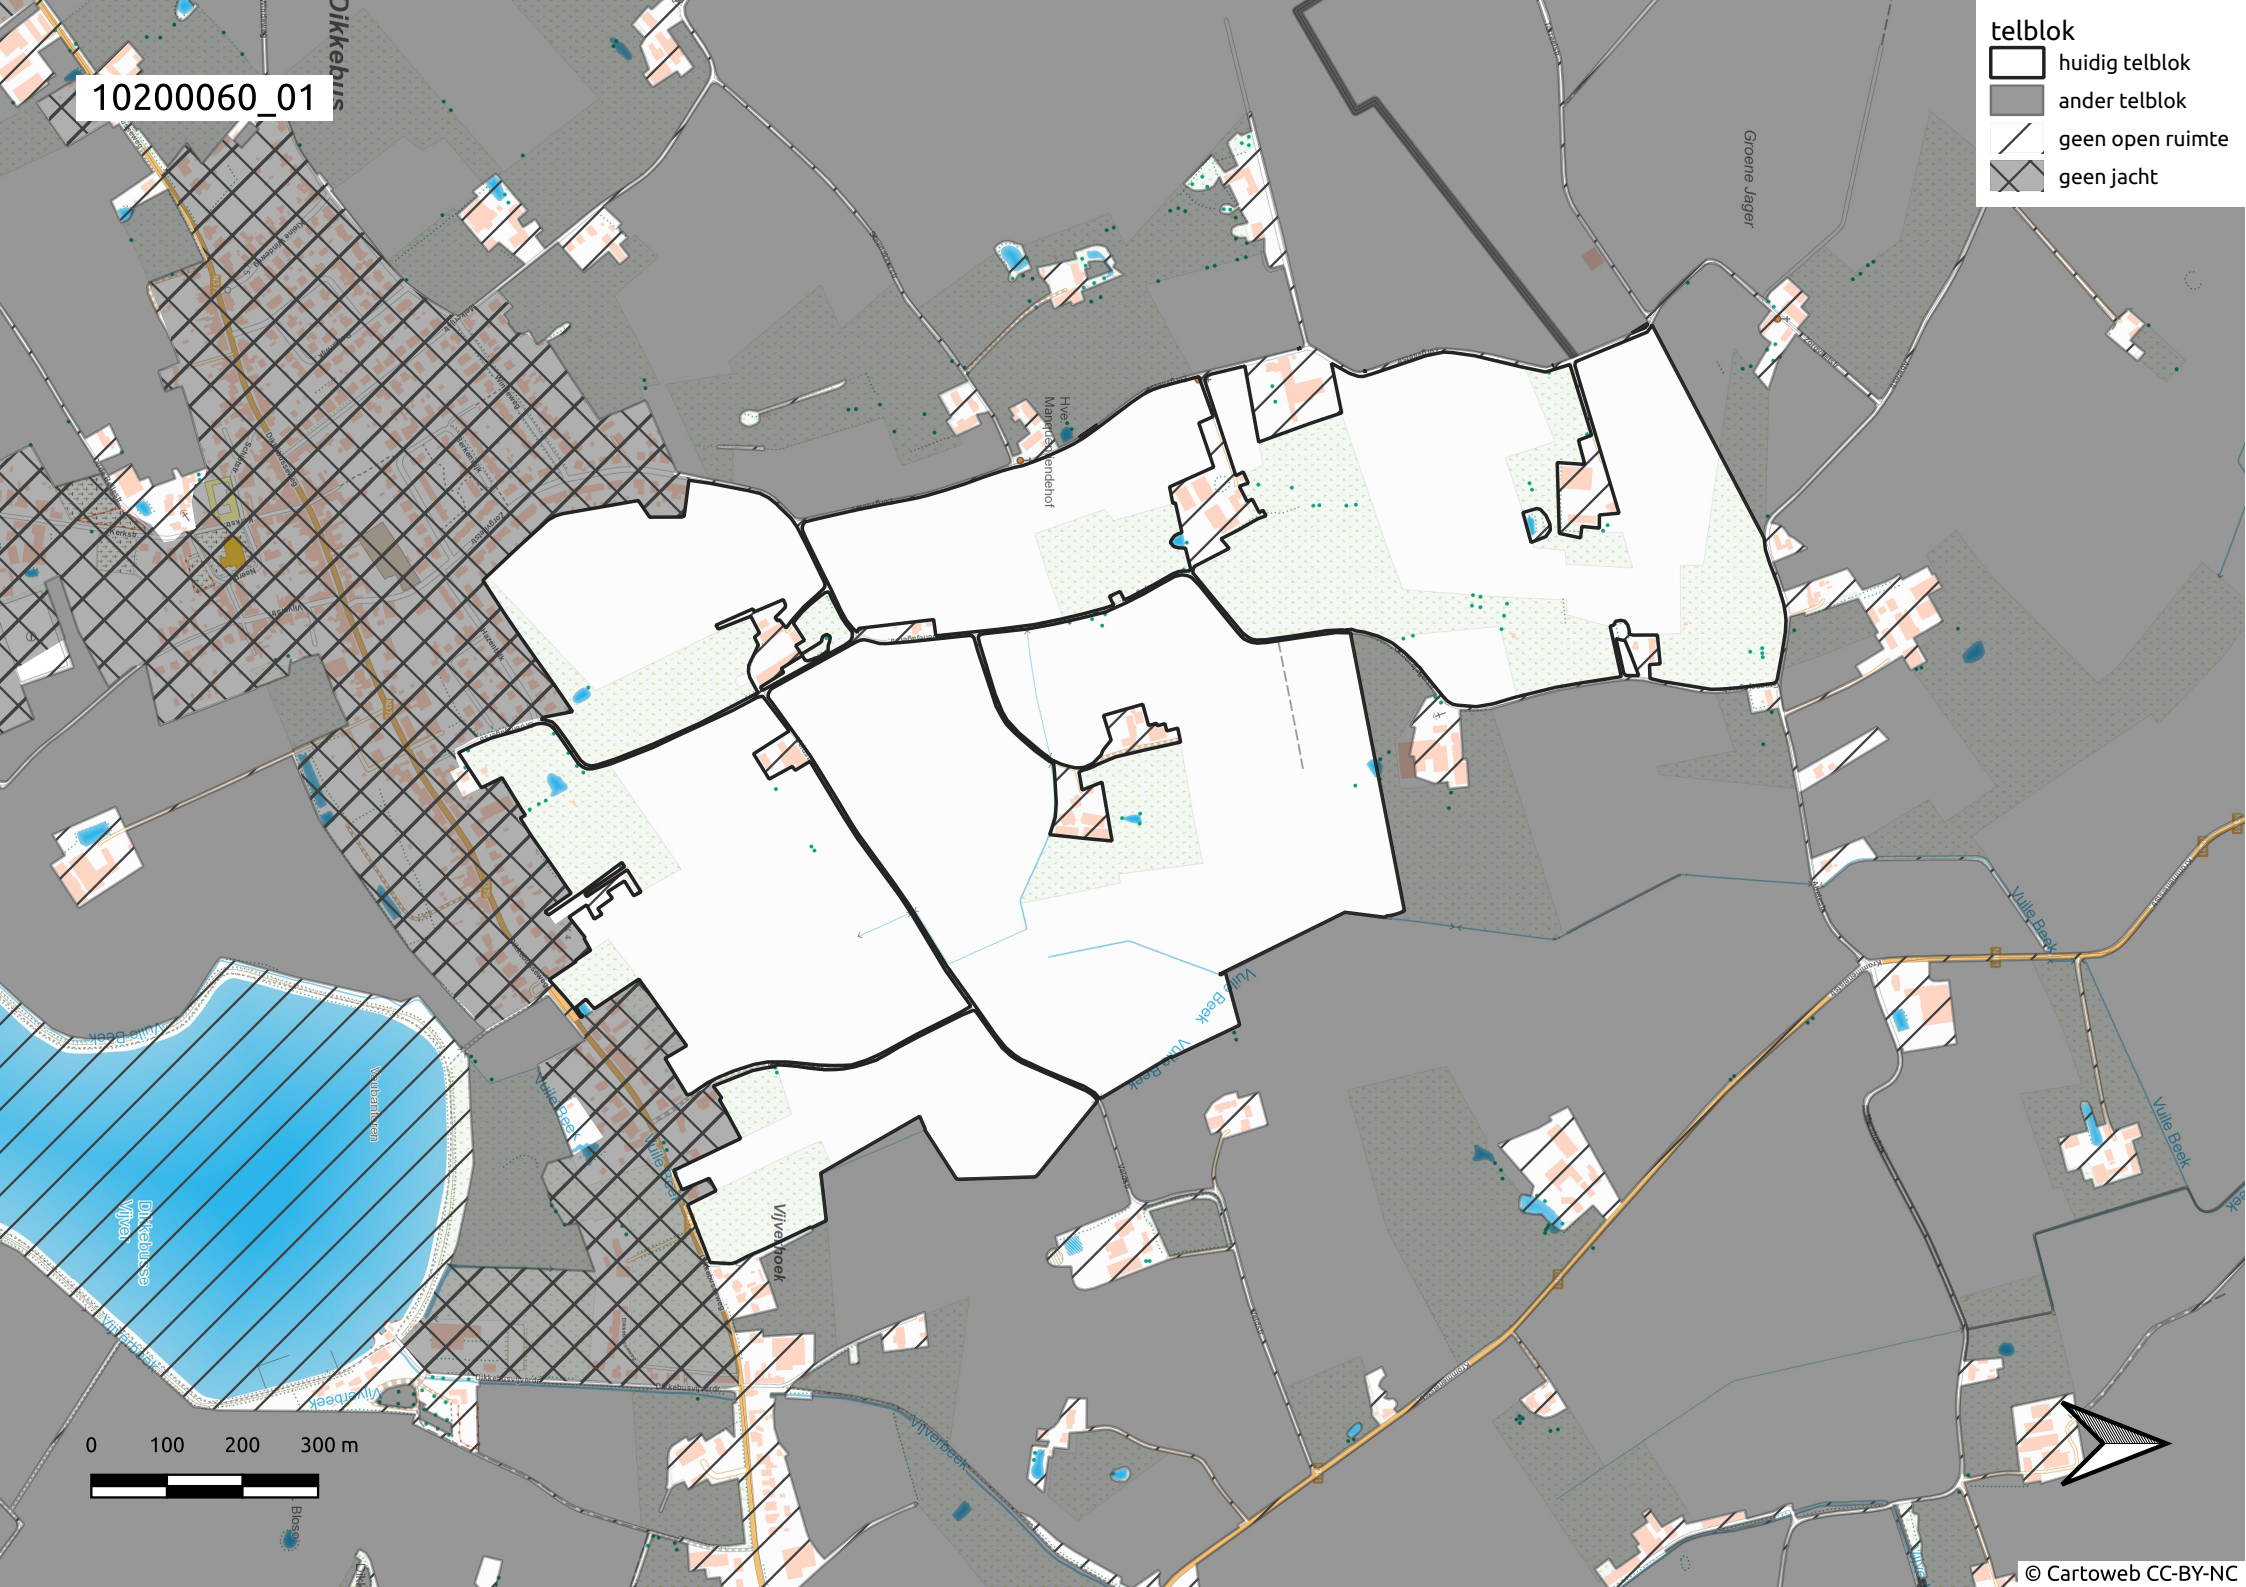

10200060_01

telblok

-  huidig telblok
-  ander telblok
-  geen open ruimte
-  geen jacht

0 100 200 300 m