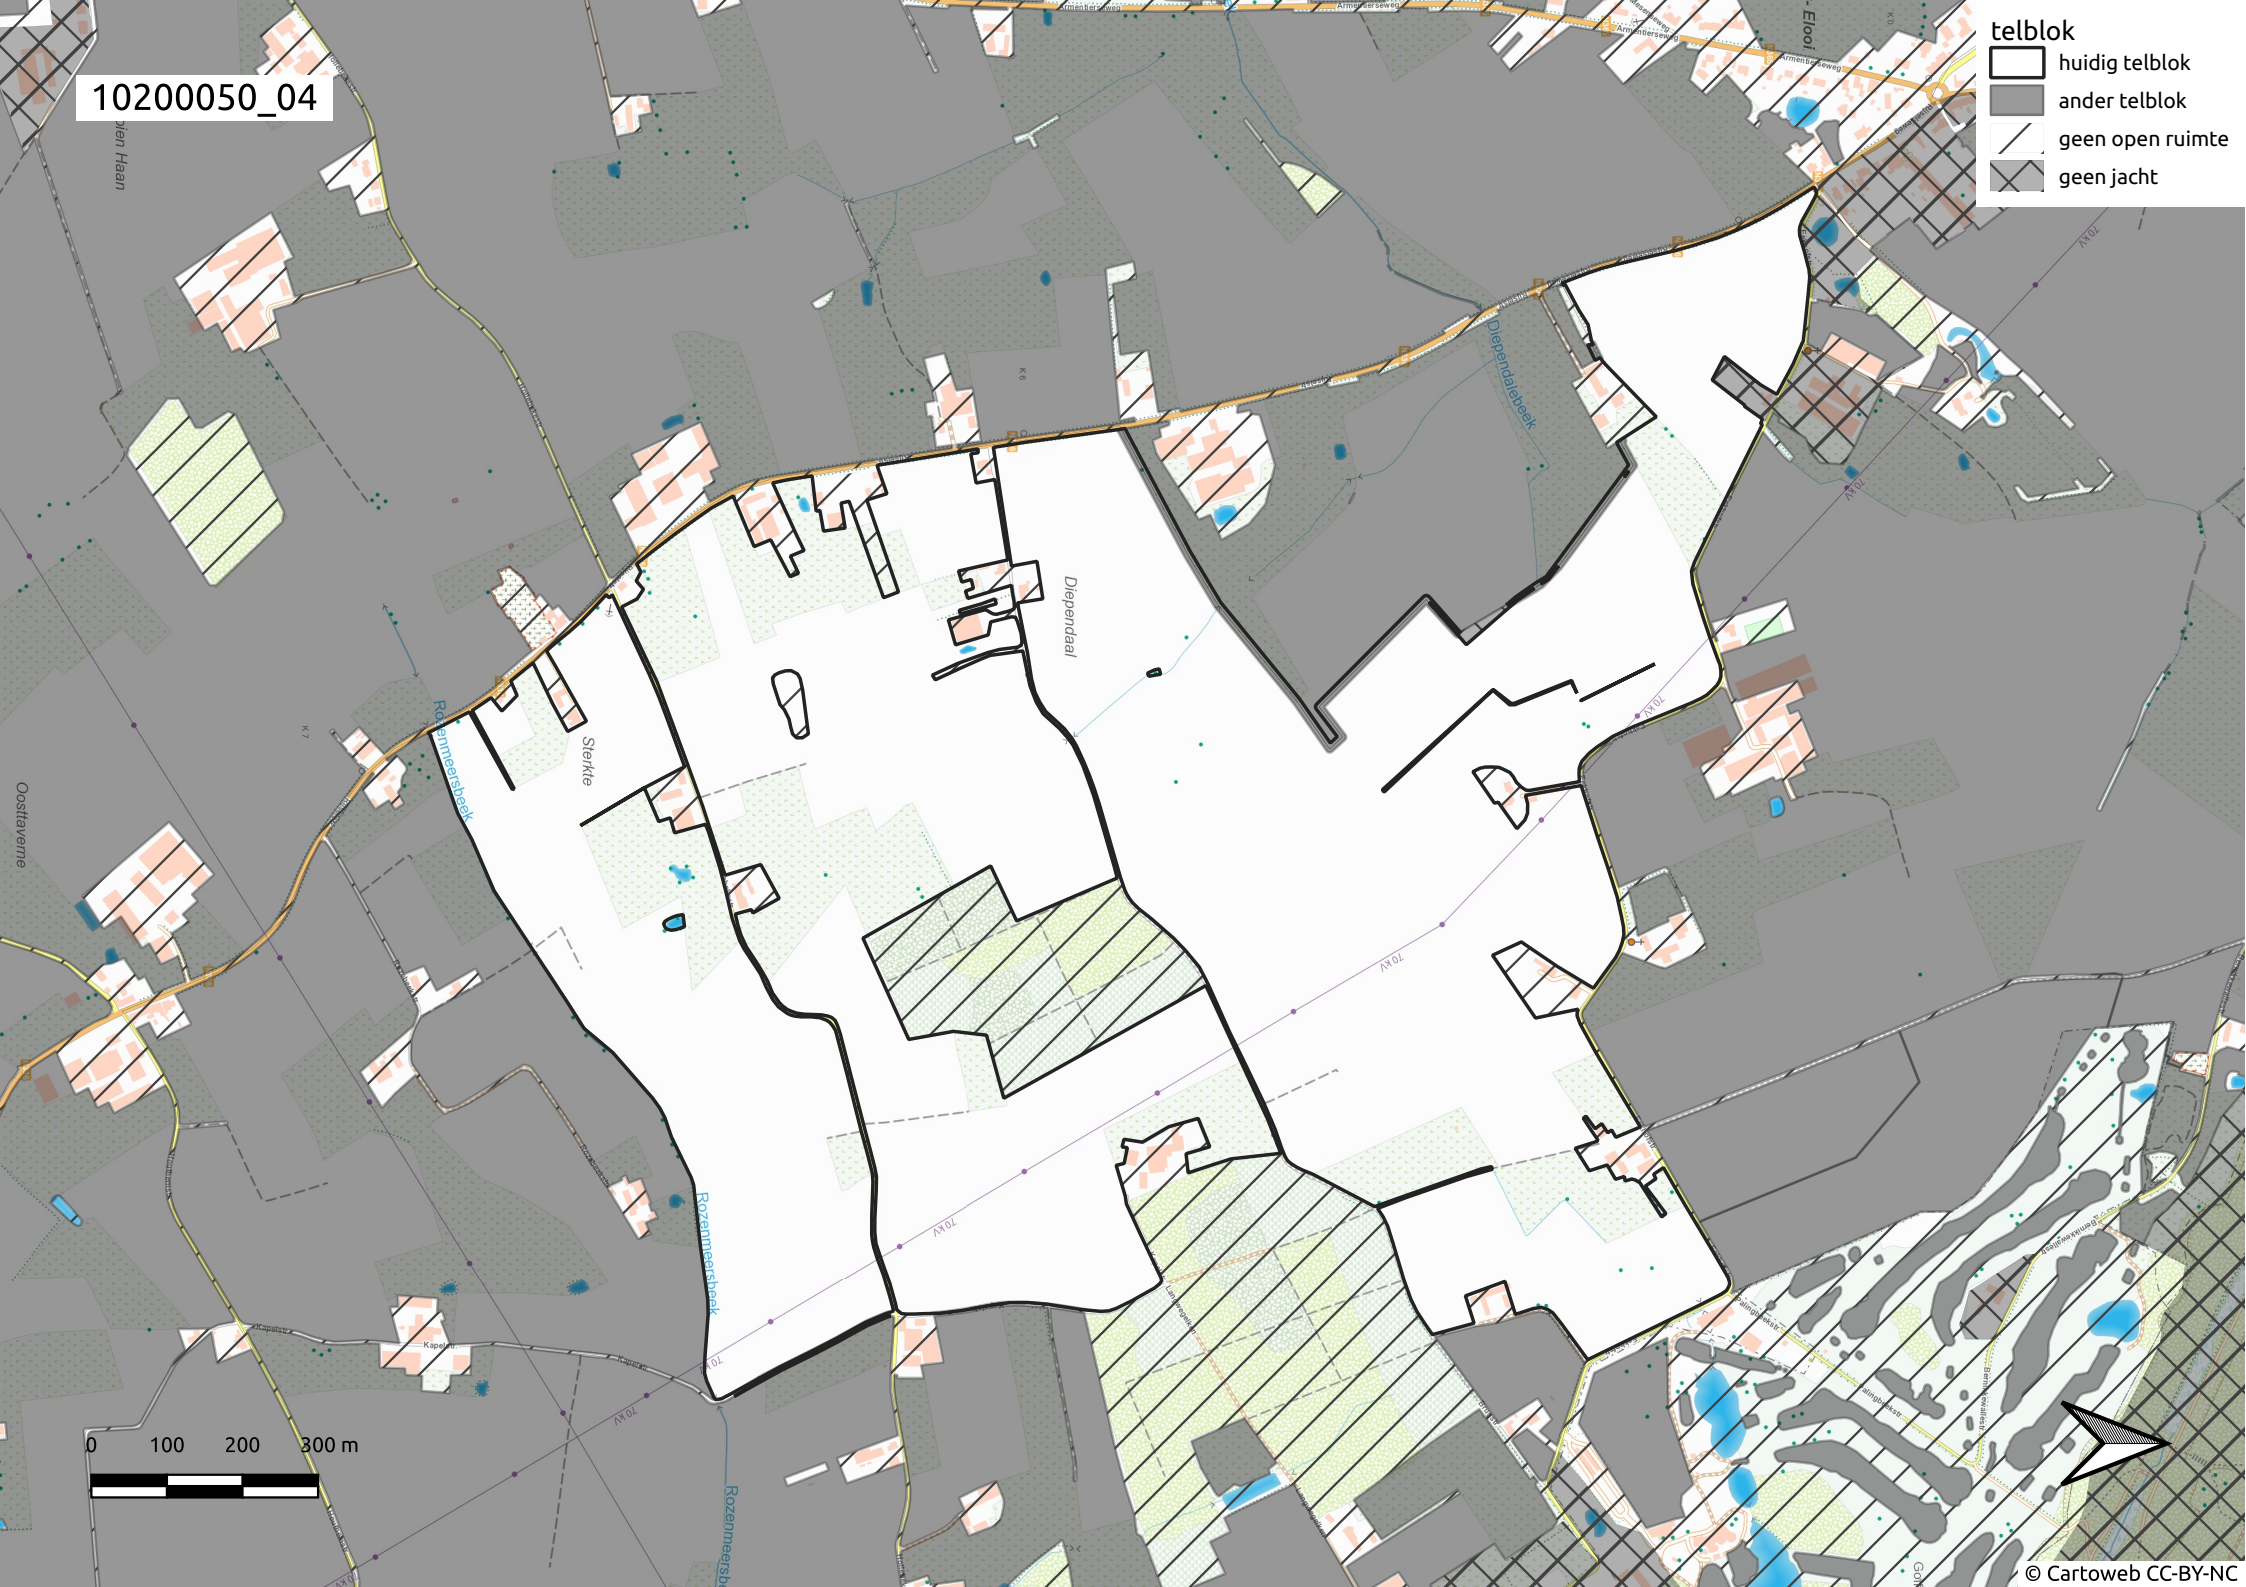

10200050_01

Linde

Hollebeke

Zuiv.

telblok

-  huidig telblok
-  ander telblok
-  geen open ruimte
-  geen jacht

0 100 200 300 m

10200050_02

telblok

-  huidig telblok
-  ander telblok
-  geen open ruimte
-  geen jacht

10200050_03

telblok

- huidig telblok
- ander telblok
- geen open ruimte
- geen jacht

0 100 200 300 m

10200050_04

- telblok
- huidig telblok
 - ander telblok
 - geen open ruimte
 - geen jacht

10200050_05

telblok

- ▭ huidig telblok
- ander telblok
- ▨ geen open ruimte
- ▧ geen jacht