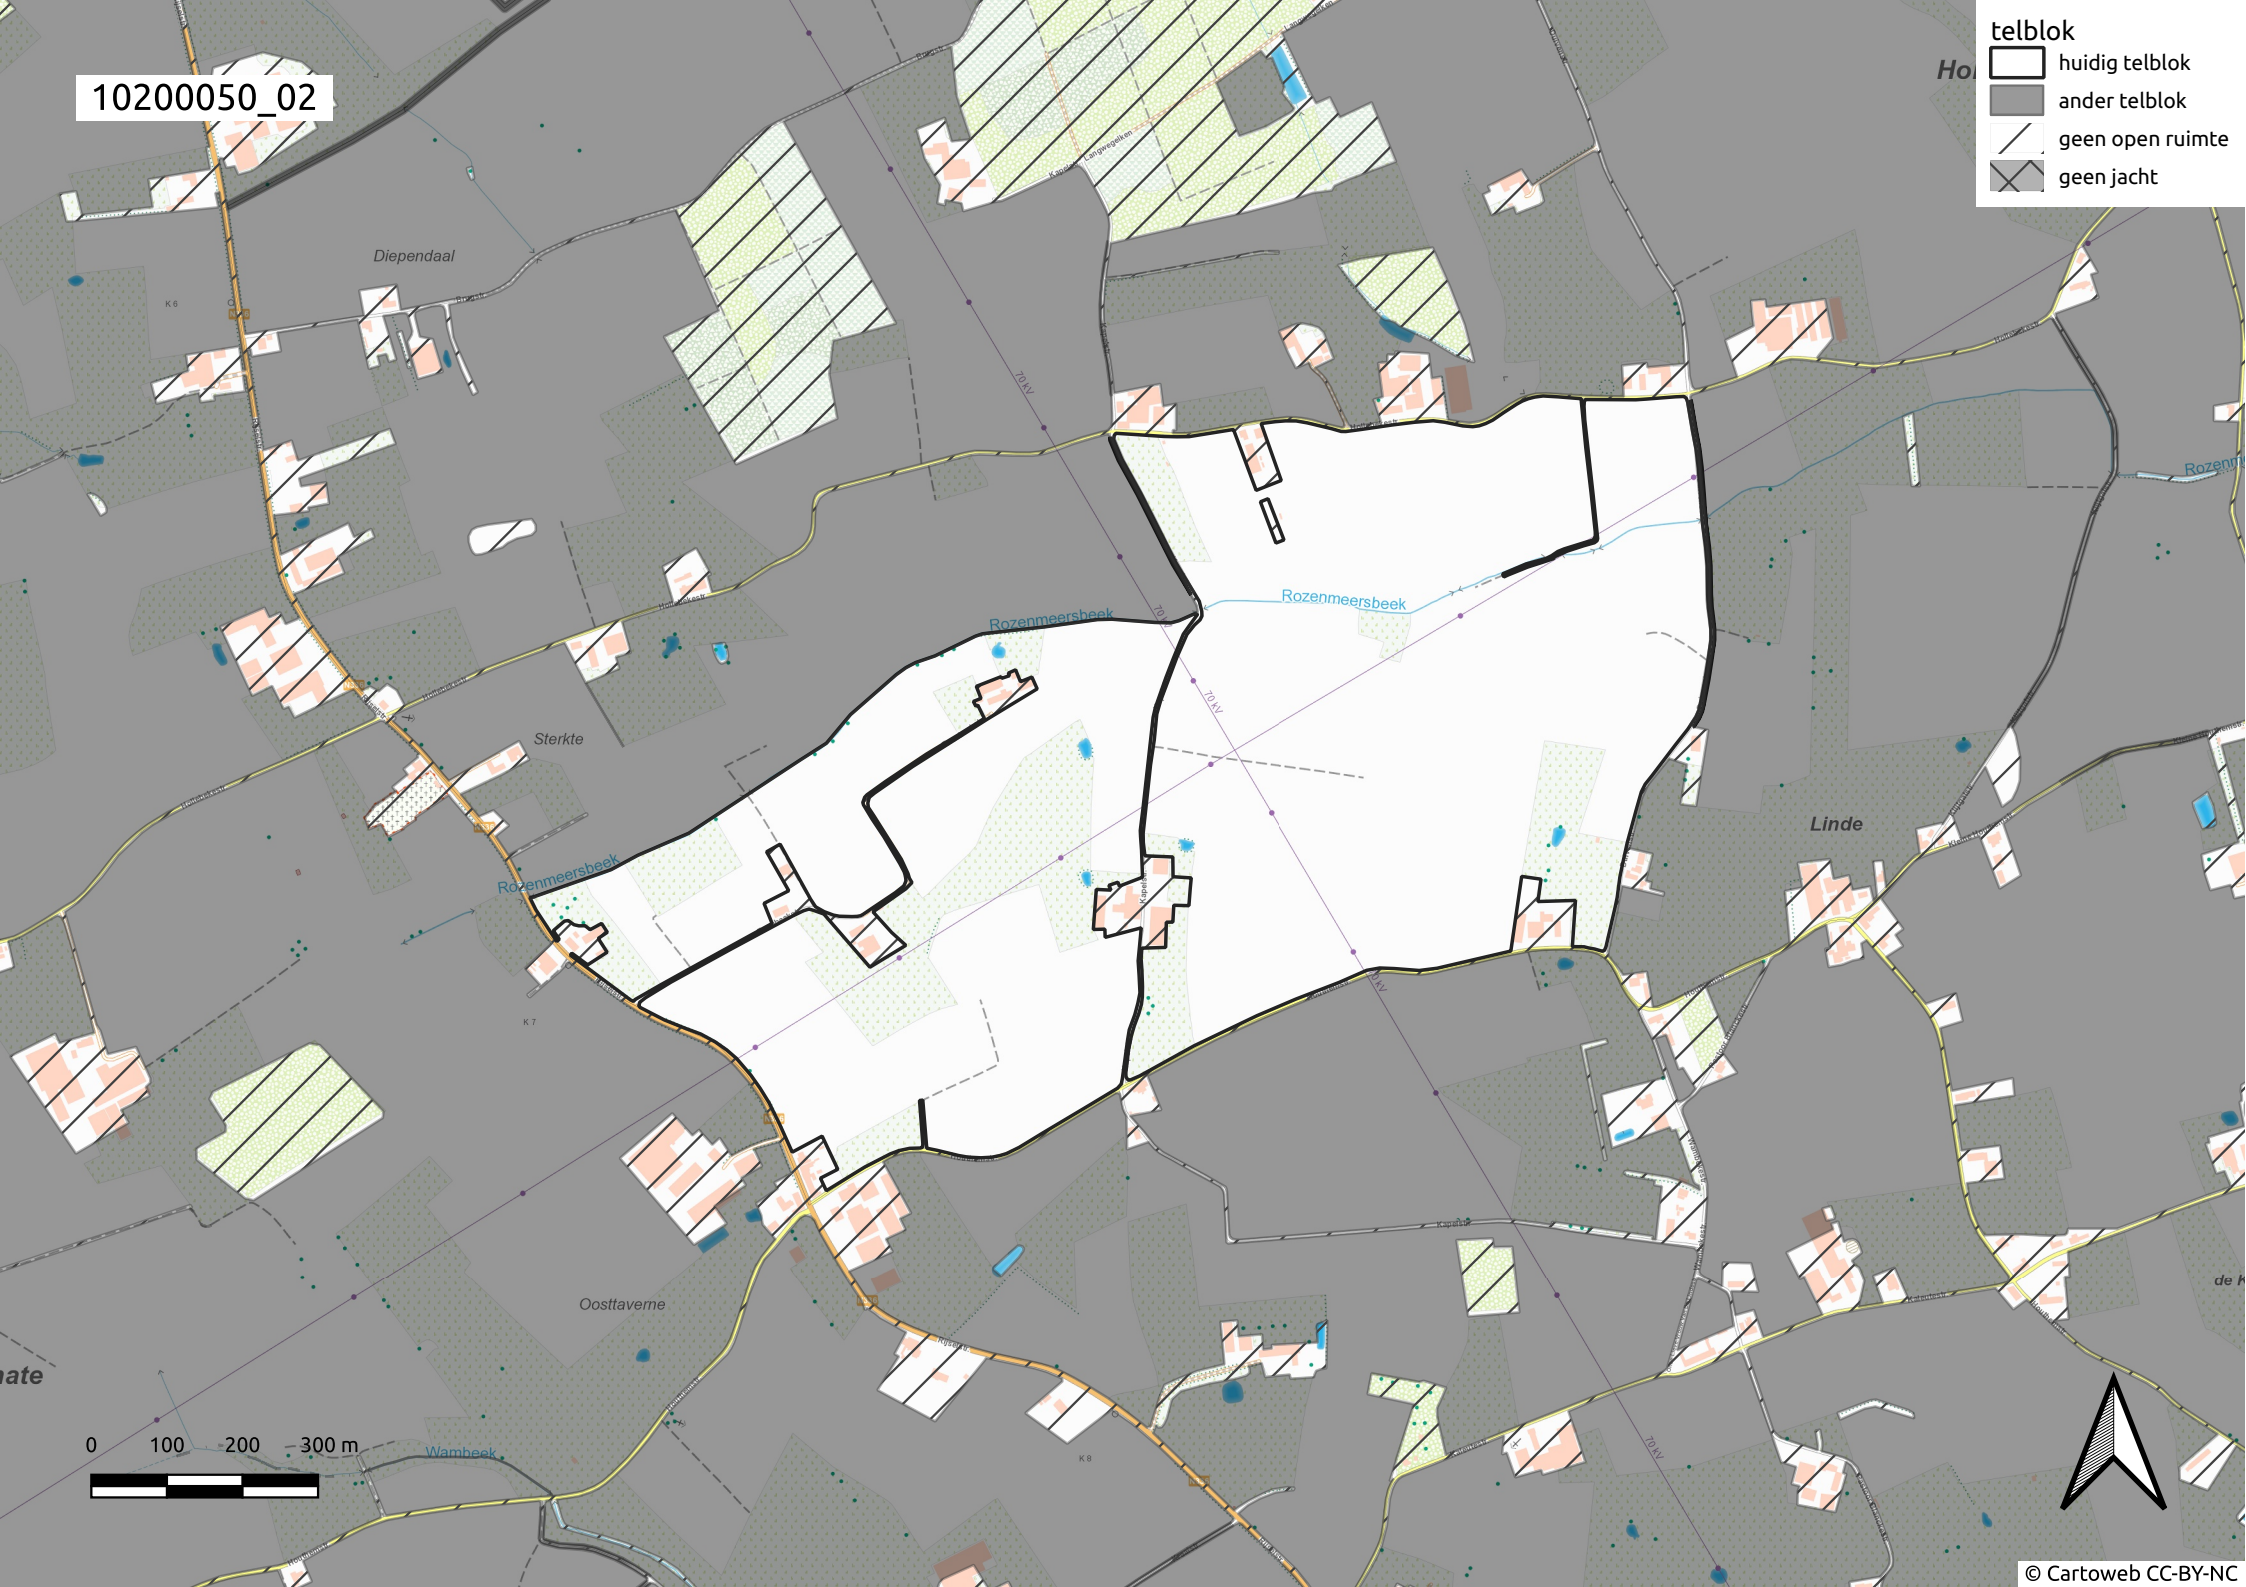

10200050_01

Linde

Hollebeke

Zuiv.

telblok

-  huidig telblok
-  ander telblok
-  geen open ruimte
-  geen jacht

0 100 200 300 m

10200050_02

telblok

-  huidig telblok
-  ander telblok
-  geen open ruimte
-  geen jacht

10200050_03

telblok

- huidig telblok
- ander telblok
- geen open ruimte
- geen jacht

0 100 200 300 m

10200050_04

- telblok
- huidig telblok
 - ander telblok
 - geen open ruimte
 - geen jacht

10200050_05

telblok

- ▭ huidig telblok
- ander telblok
- ▨ geen open ruimte
- ▧ geen jacht