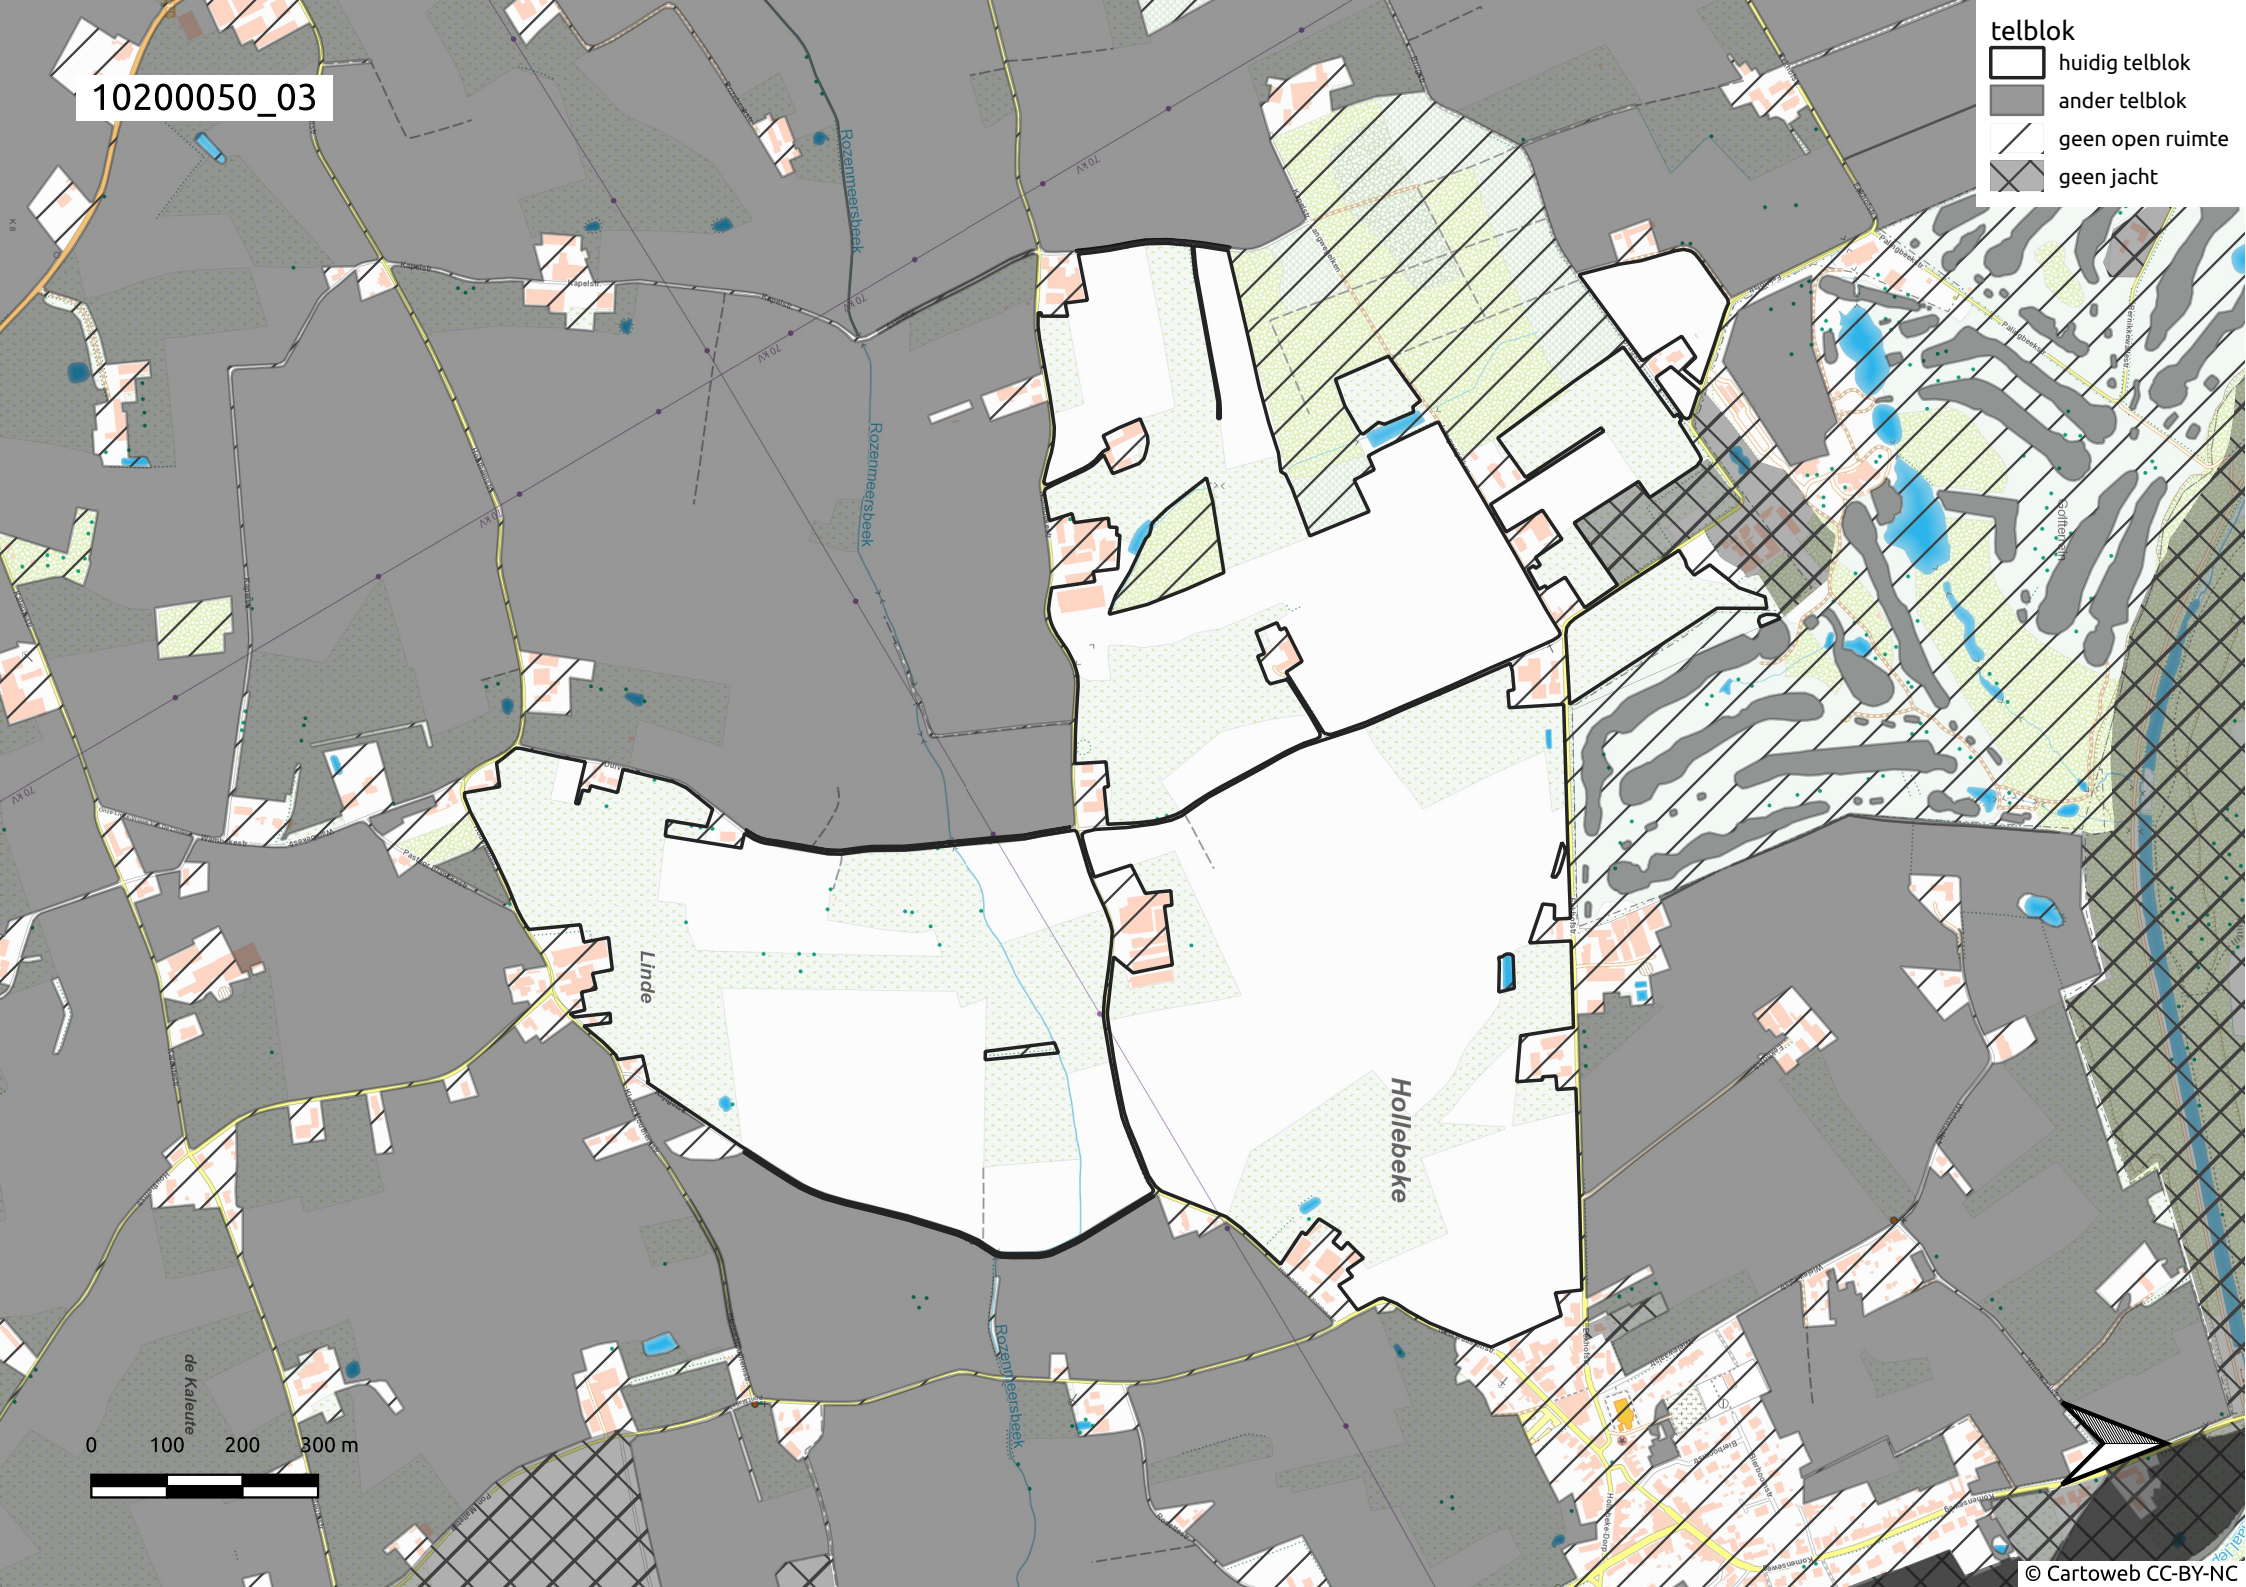

10200050_01

Linde

Hollebeke

Zuiv.

telblok

-  huidig telblok
-  ander telblok
-  geen open ruimte
-  geen jacht

0 100 200 300 m

10200050_02

telblok

-  huidig telblok
-  ander telblok
-  geen open ruimte
-  geen jacht

10200050_03

telblok

- huidig telblok
- ander telblok
- geen open ruimte
- geen jacht

0 100 200 300 m

10200050_04

- telblok
- huidig telblok
 - ander telblok
 - geen open ruimte
 - geen jacht

10200050_05

telblok

- ▭ huidig telblok
- ander telblok
- ▨ geen open ruimte
- ▧ geen jacht