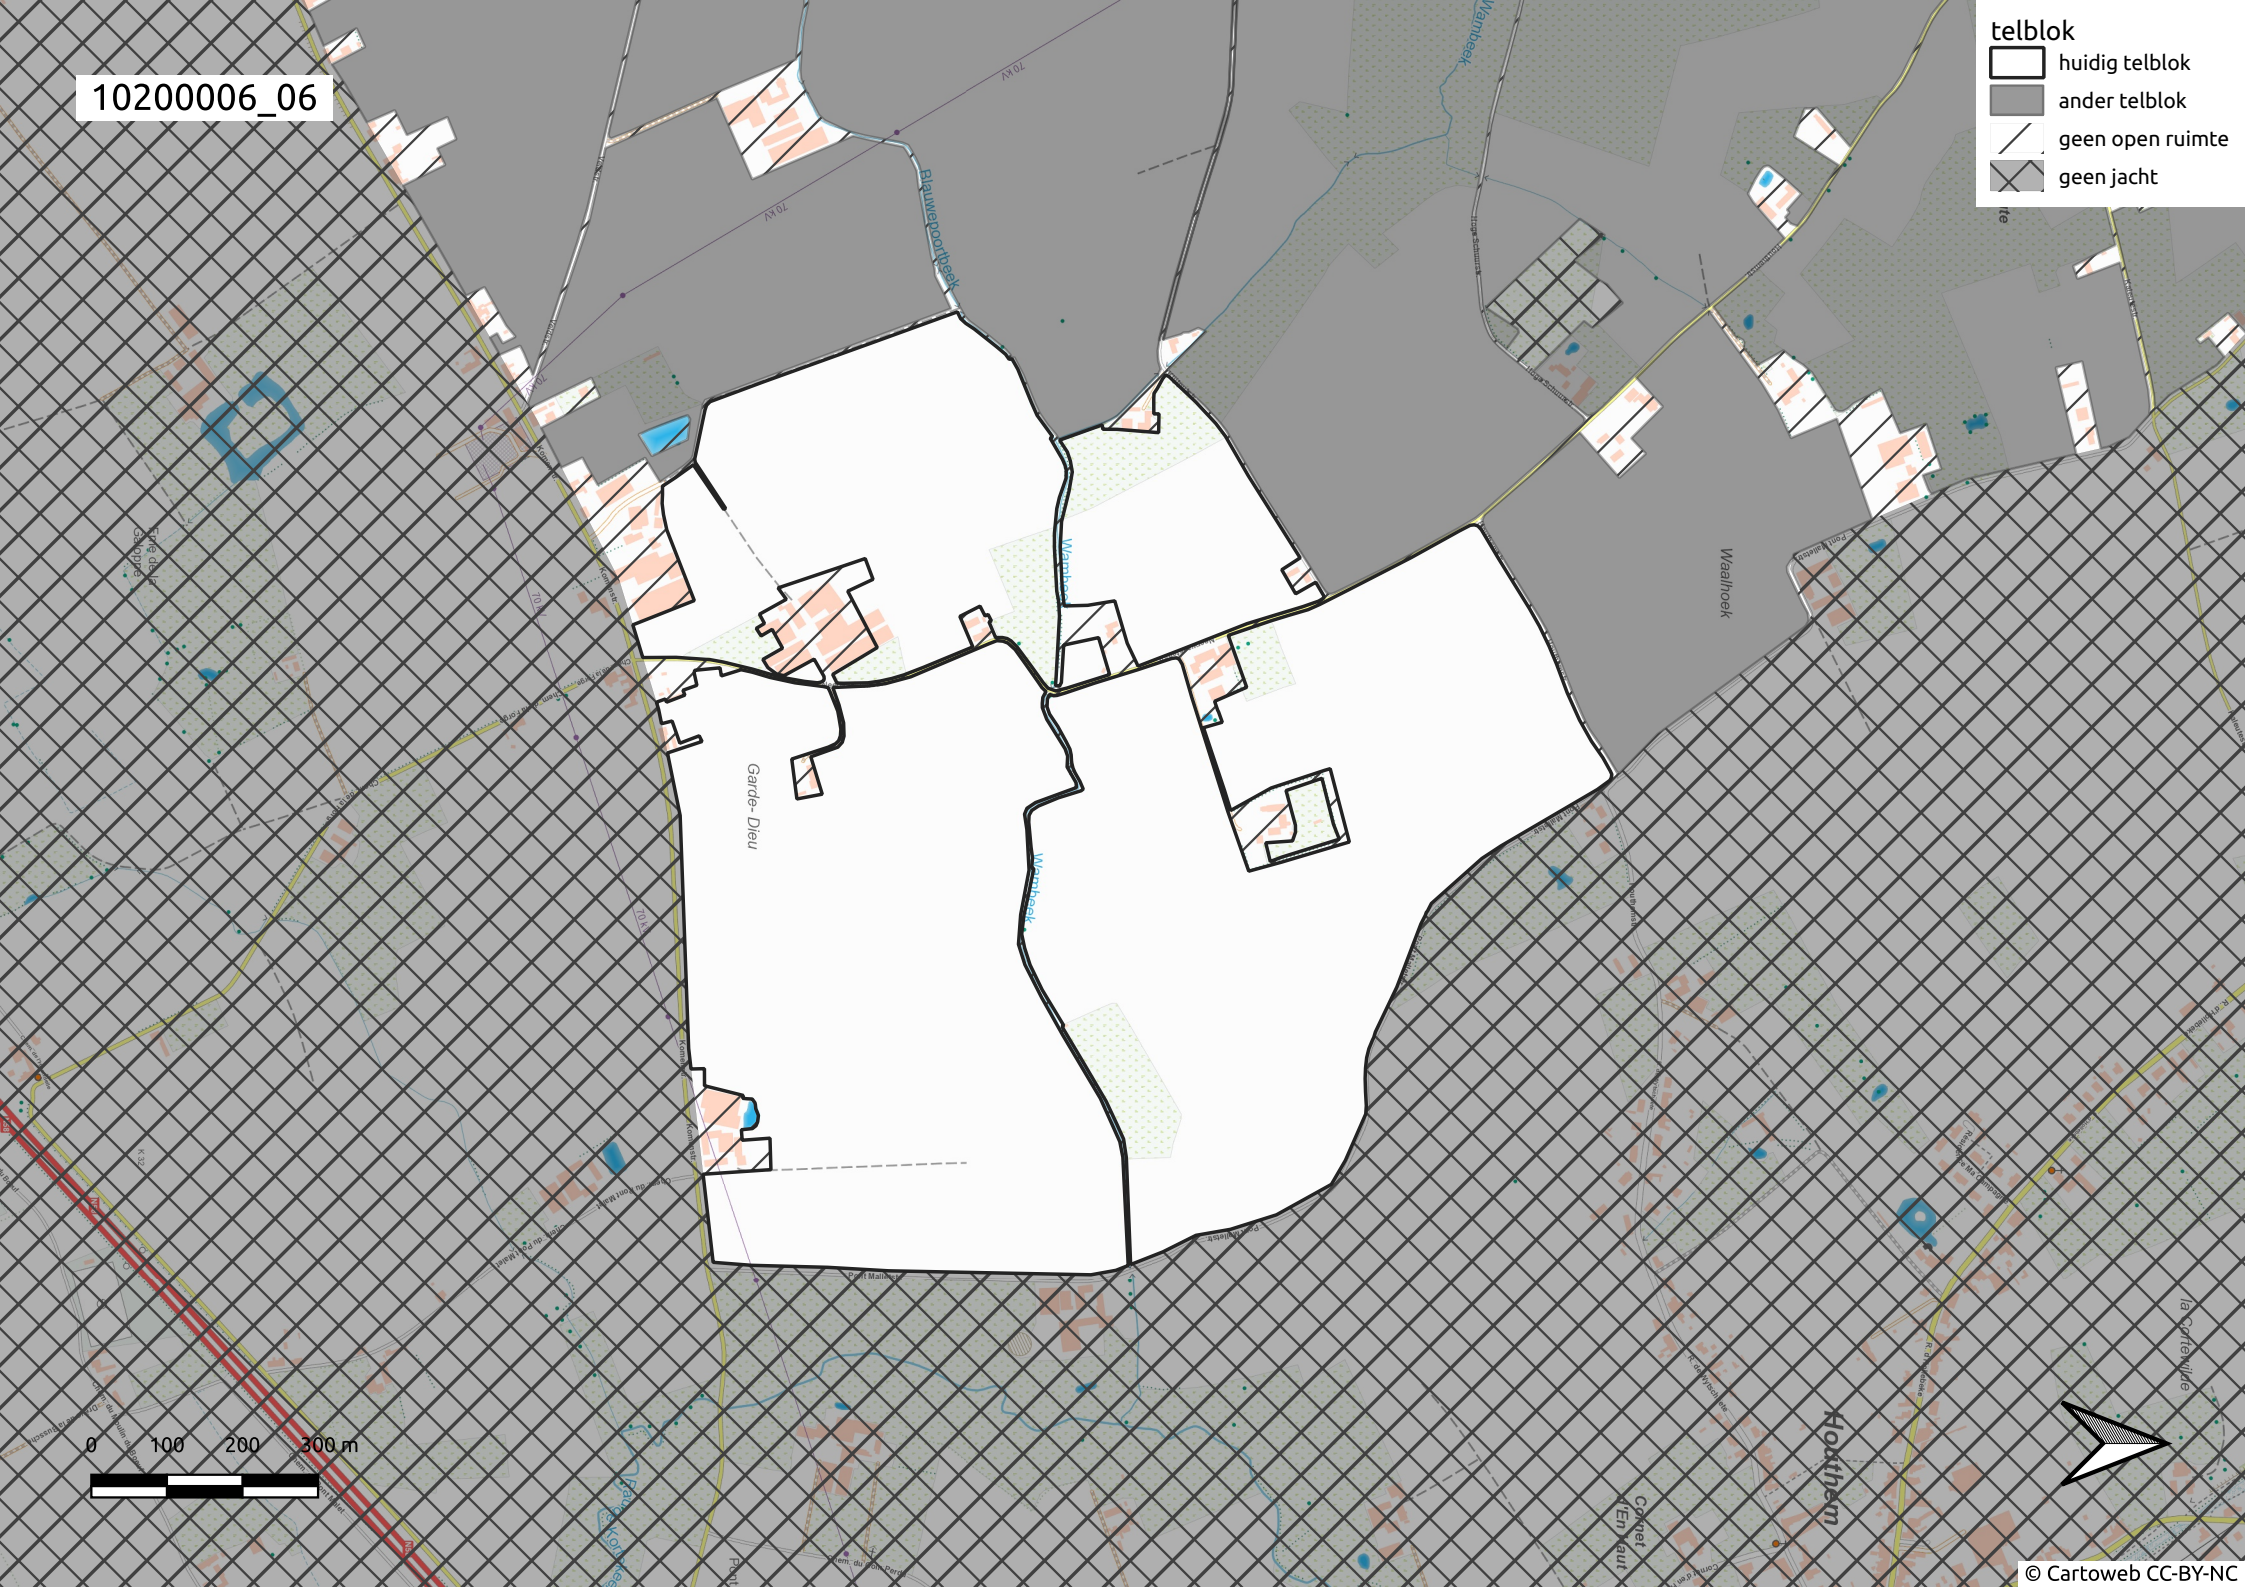

telblok

-  huidig telblok
-  ander telblok
-  geen open ruimte
-  geen jacht

10200006_04

telblok

-  huidig telblok
-  ander telblok
-  geen open ruimte
-  geen jacht

10200006_05

telblok

-  huidig telblok
-  ander telblok
-  geen open ruimte
-  geen jacht

10200006_06

- telblok
- huidig telblok
 - ander telblok
 - geen open ruimte
 - geen jacht

telblok

-  huidig telblok
-  ander telblok
-  geen open ruimte
-  geen jacht

Oosttaverne

Wambeek

Wambeek

Wambeek

Wambeek

Wambeek

Wambeek

Middelhoek

Wambeke

Blauwepoort

Blauwepoortbeek

Blauwepoortbeek

0 100 200 300 m

10200006_08

telblok

-  huidig telblok
-  ander telblok
-  geen open ruimte
-  geen jacht

10200006_09

telblok

-  huidig telblok
-  ander telblok
-  geen open ruimte
-  geen jacht

10200006_10