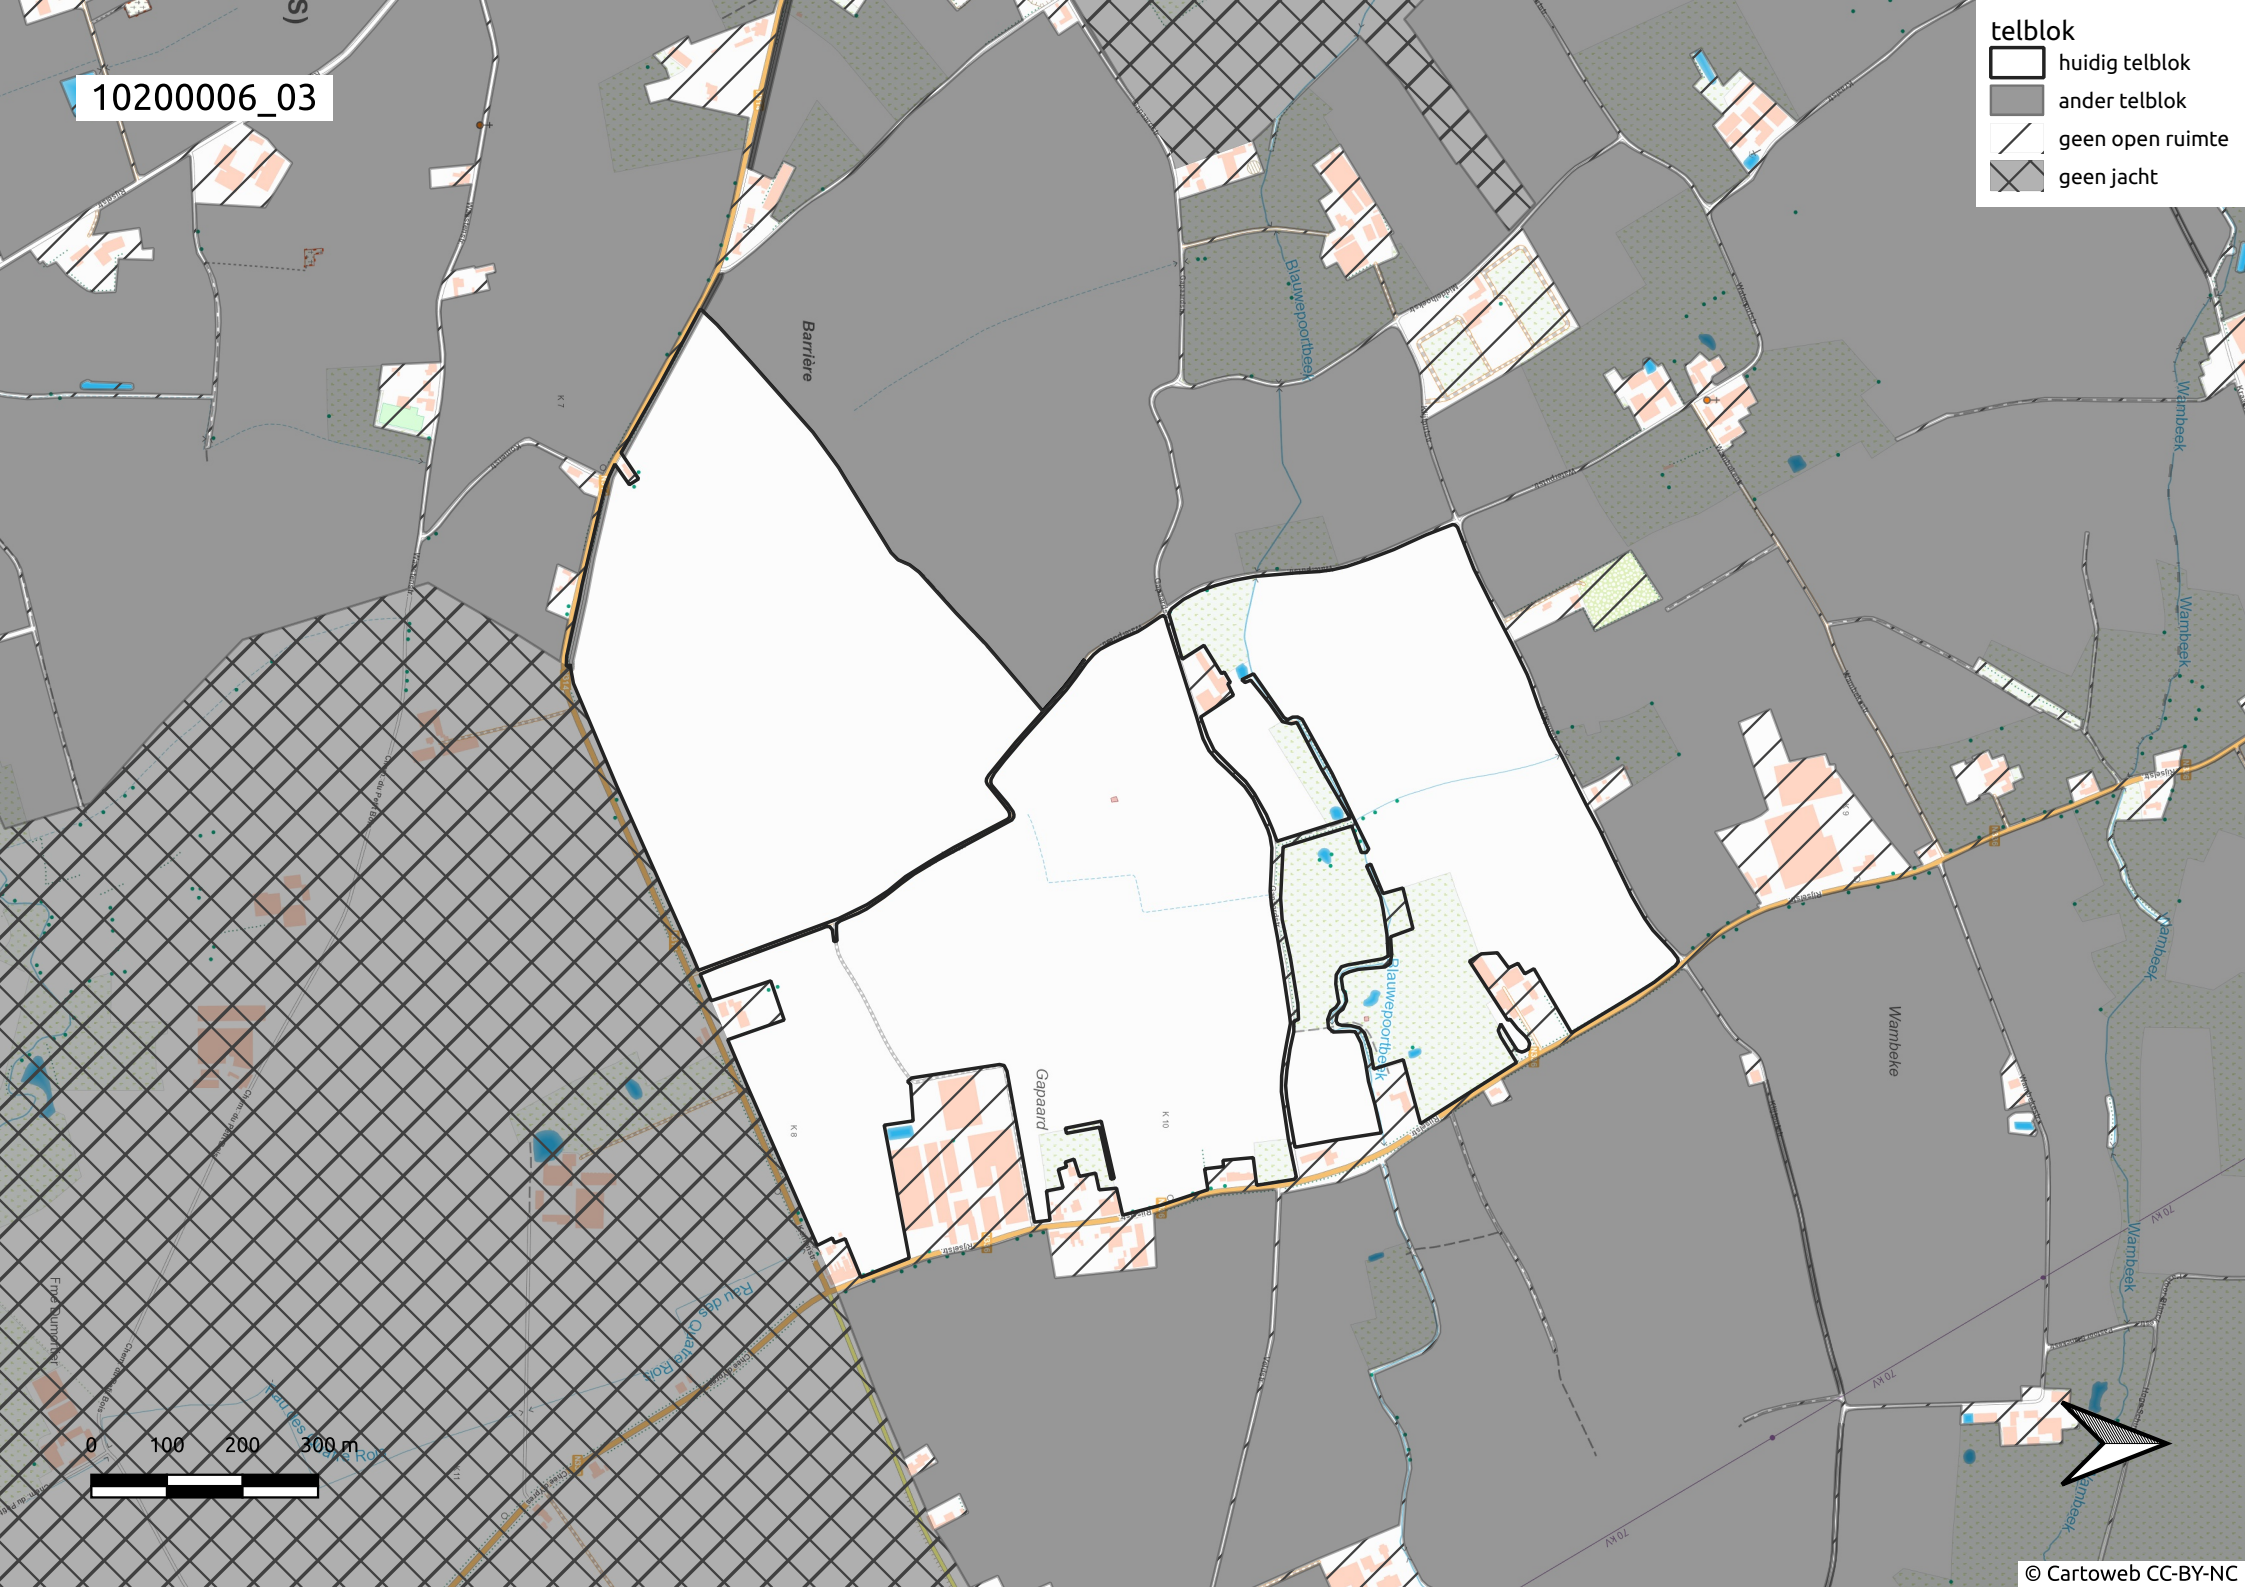

10200006_03

telblok

- huidig telblok
- ander telblok
- geen open ruimte
- geen jacht