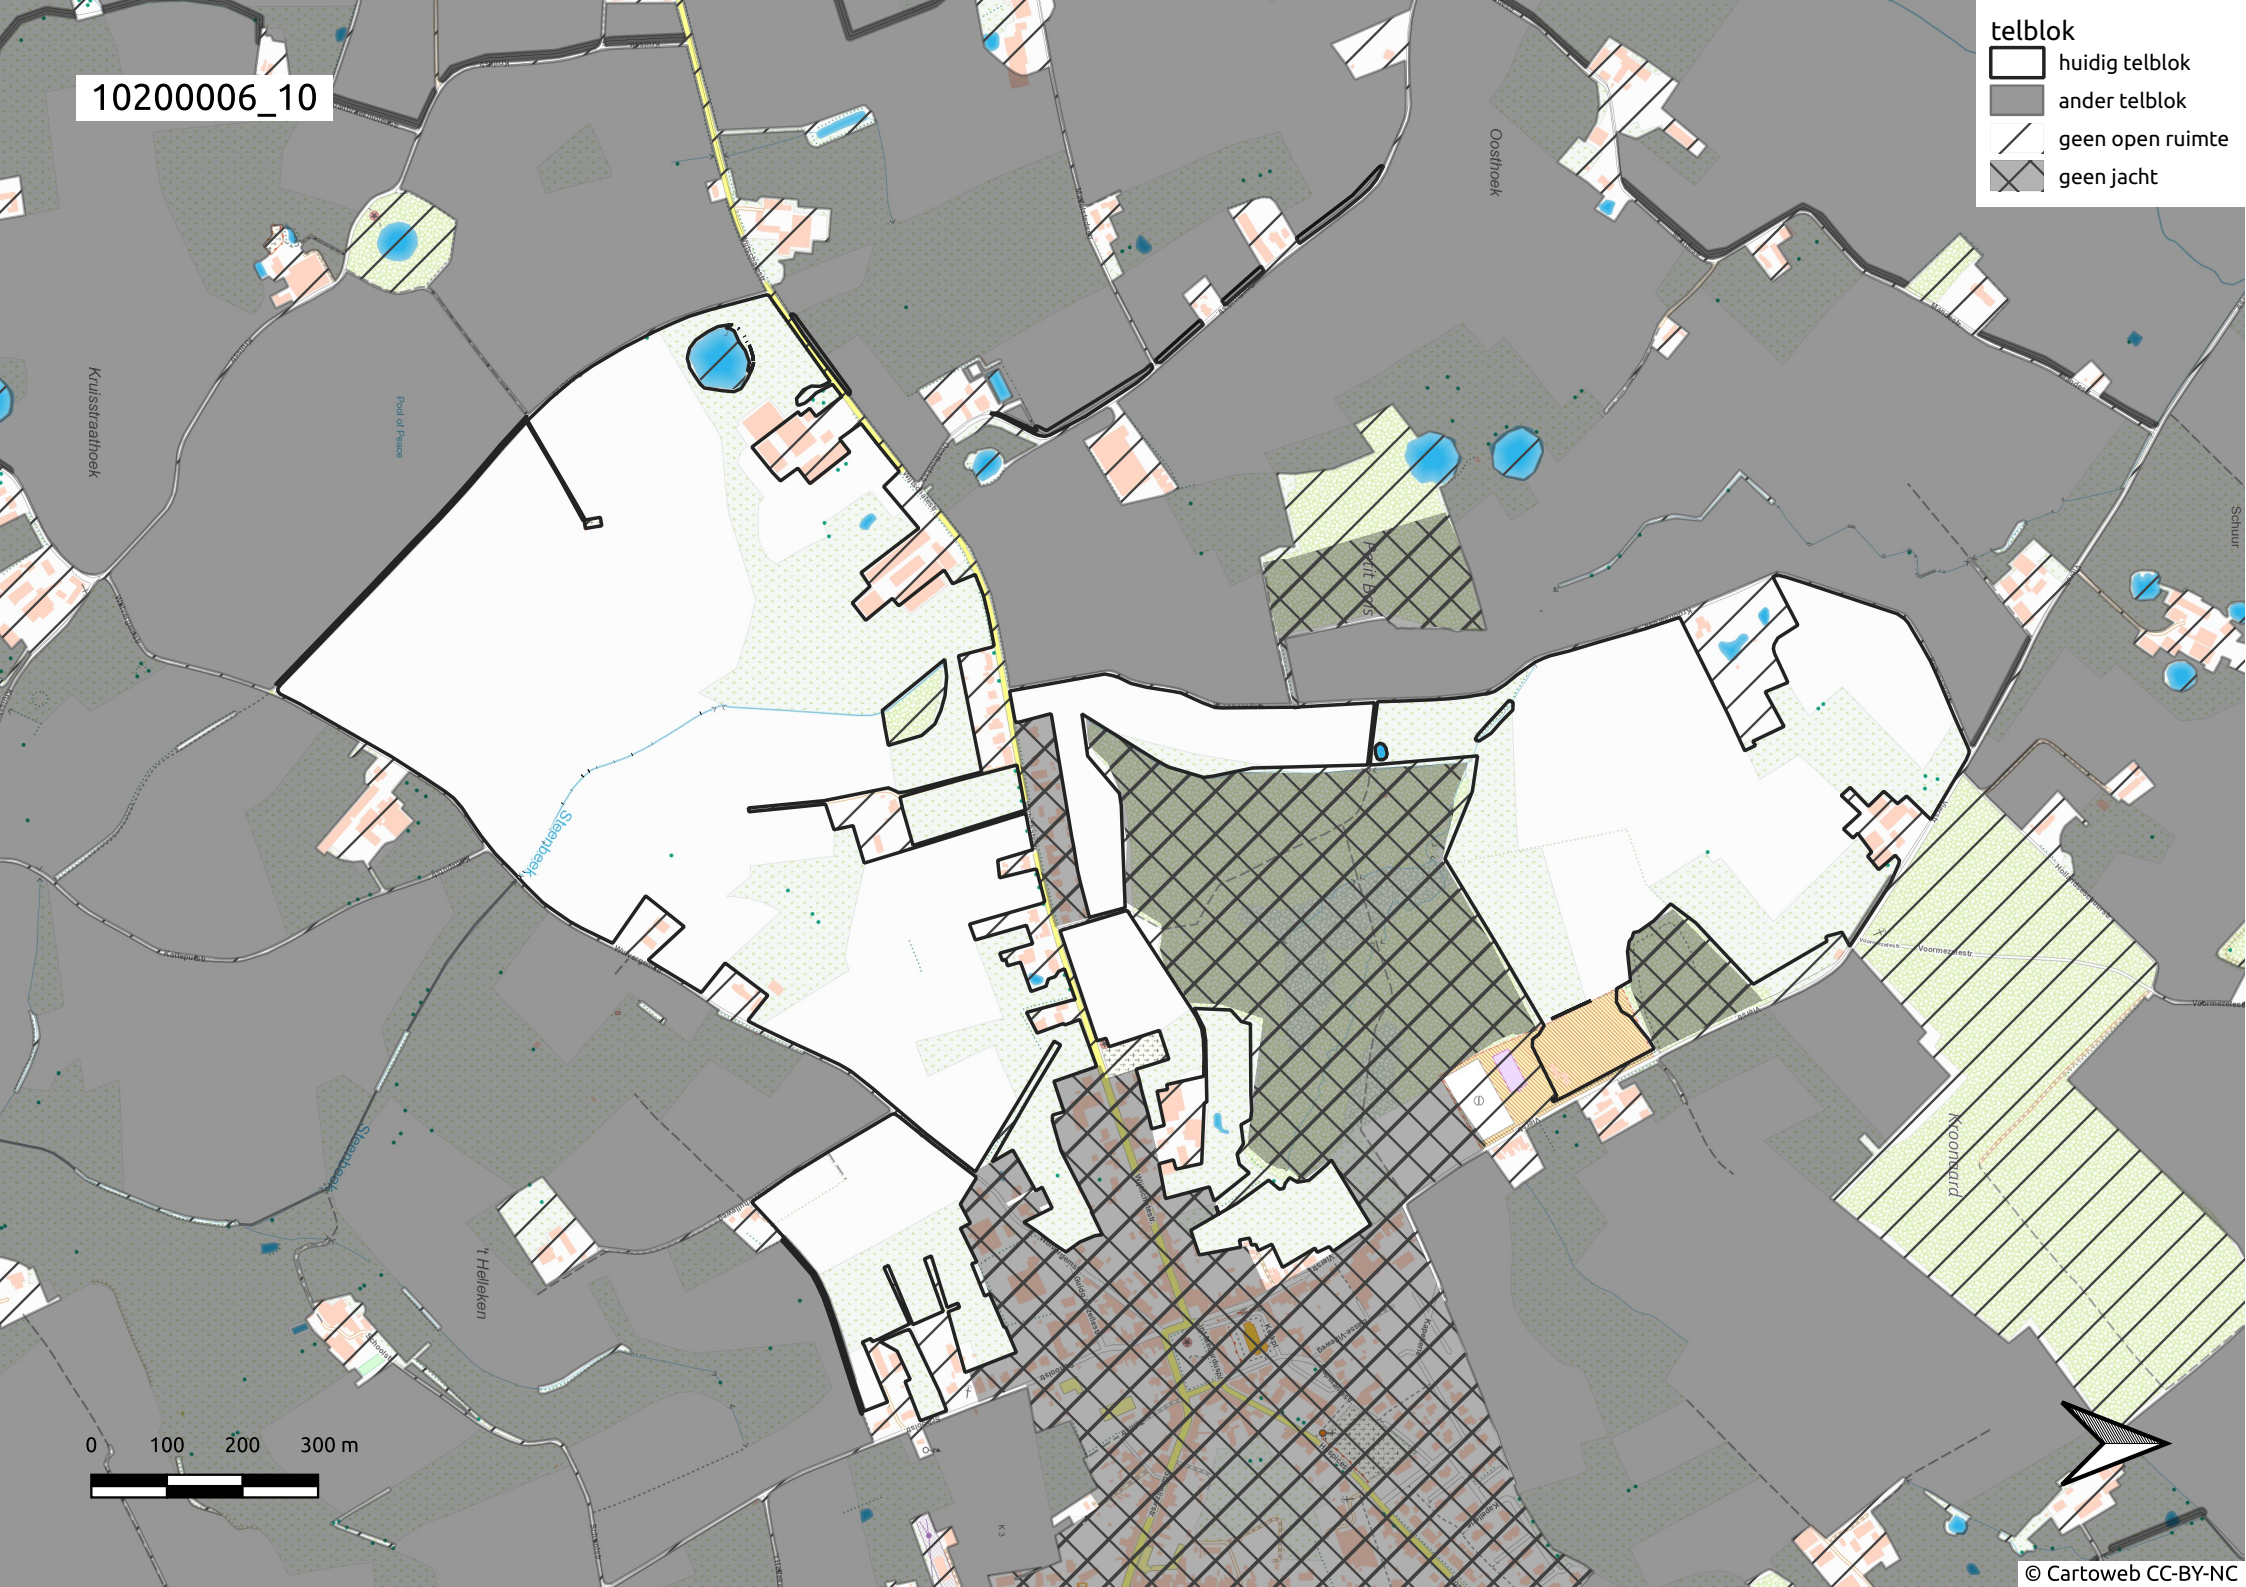

Wambeek

Wambeek

Wambeek

Middelhoek

Wambeke

Blauwepoort

Blauwepoortbeek

Blauwepoortbeek

0 100 200 300 m

10200006_08

telblok

-  huidig telblok
-  ander telblok
-  geen open ruimte
-  geen jacht

10200006_09

telblok

-  huidig telblok
-  ander telblok
-  geen open ruimte
-  geen jacht

10200006_10

- telblok
- huidig telblok
 - ander telblok
 - geen open ruimte
 - geen jacht

10200006_11

telblok

-  huidig telblok
-  ander telblok
-  geen open ruimte
-  geen jacht

10200006_12

telblok

-  huidig telblok
-  ander telblok
-  geen open ruimte
-  geen jacht