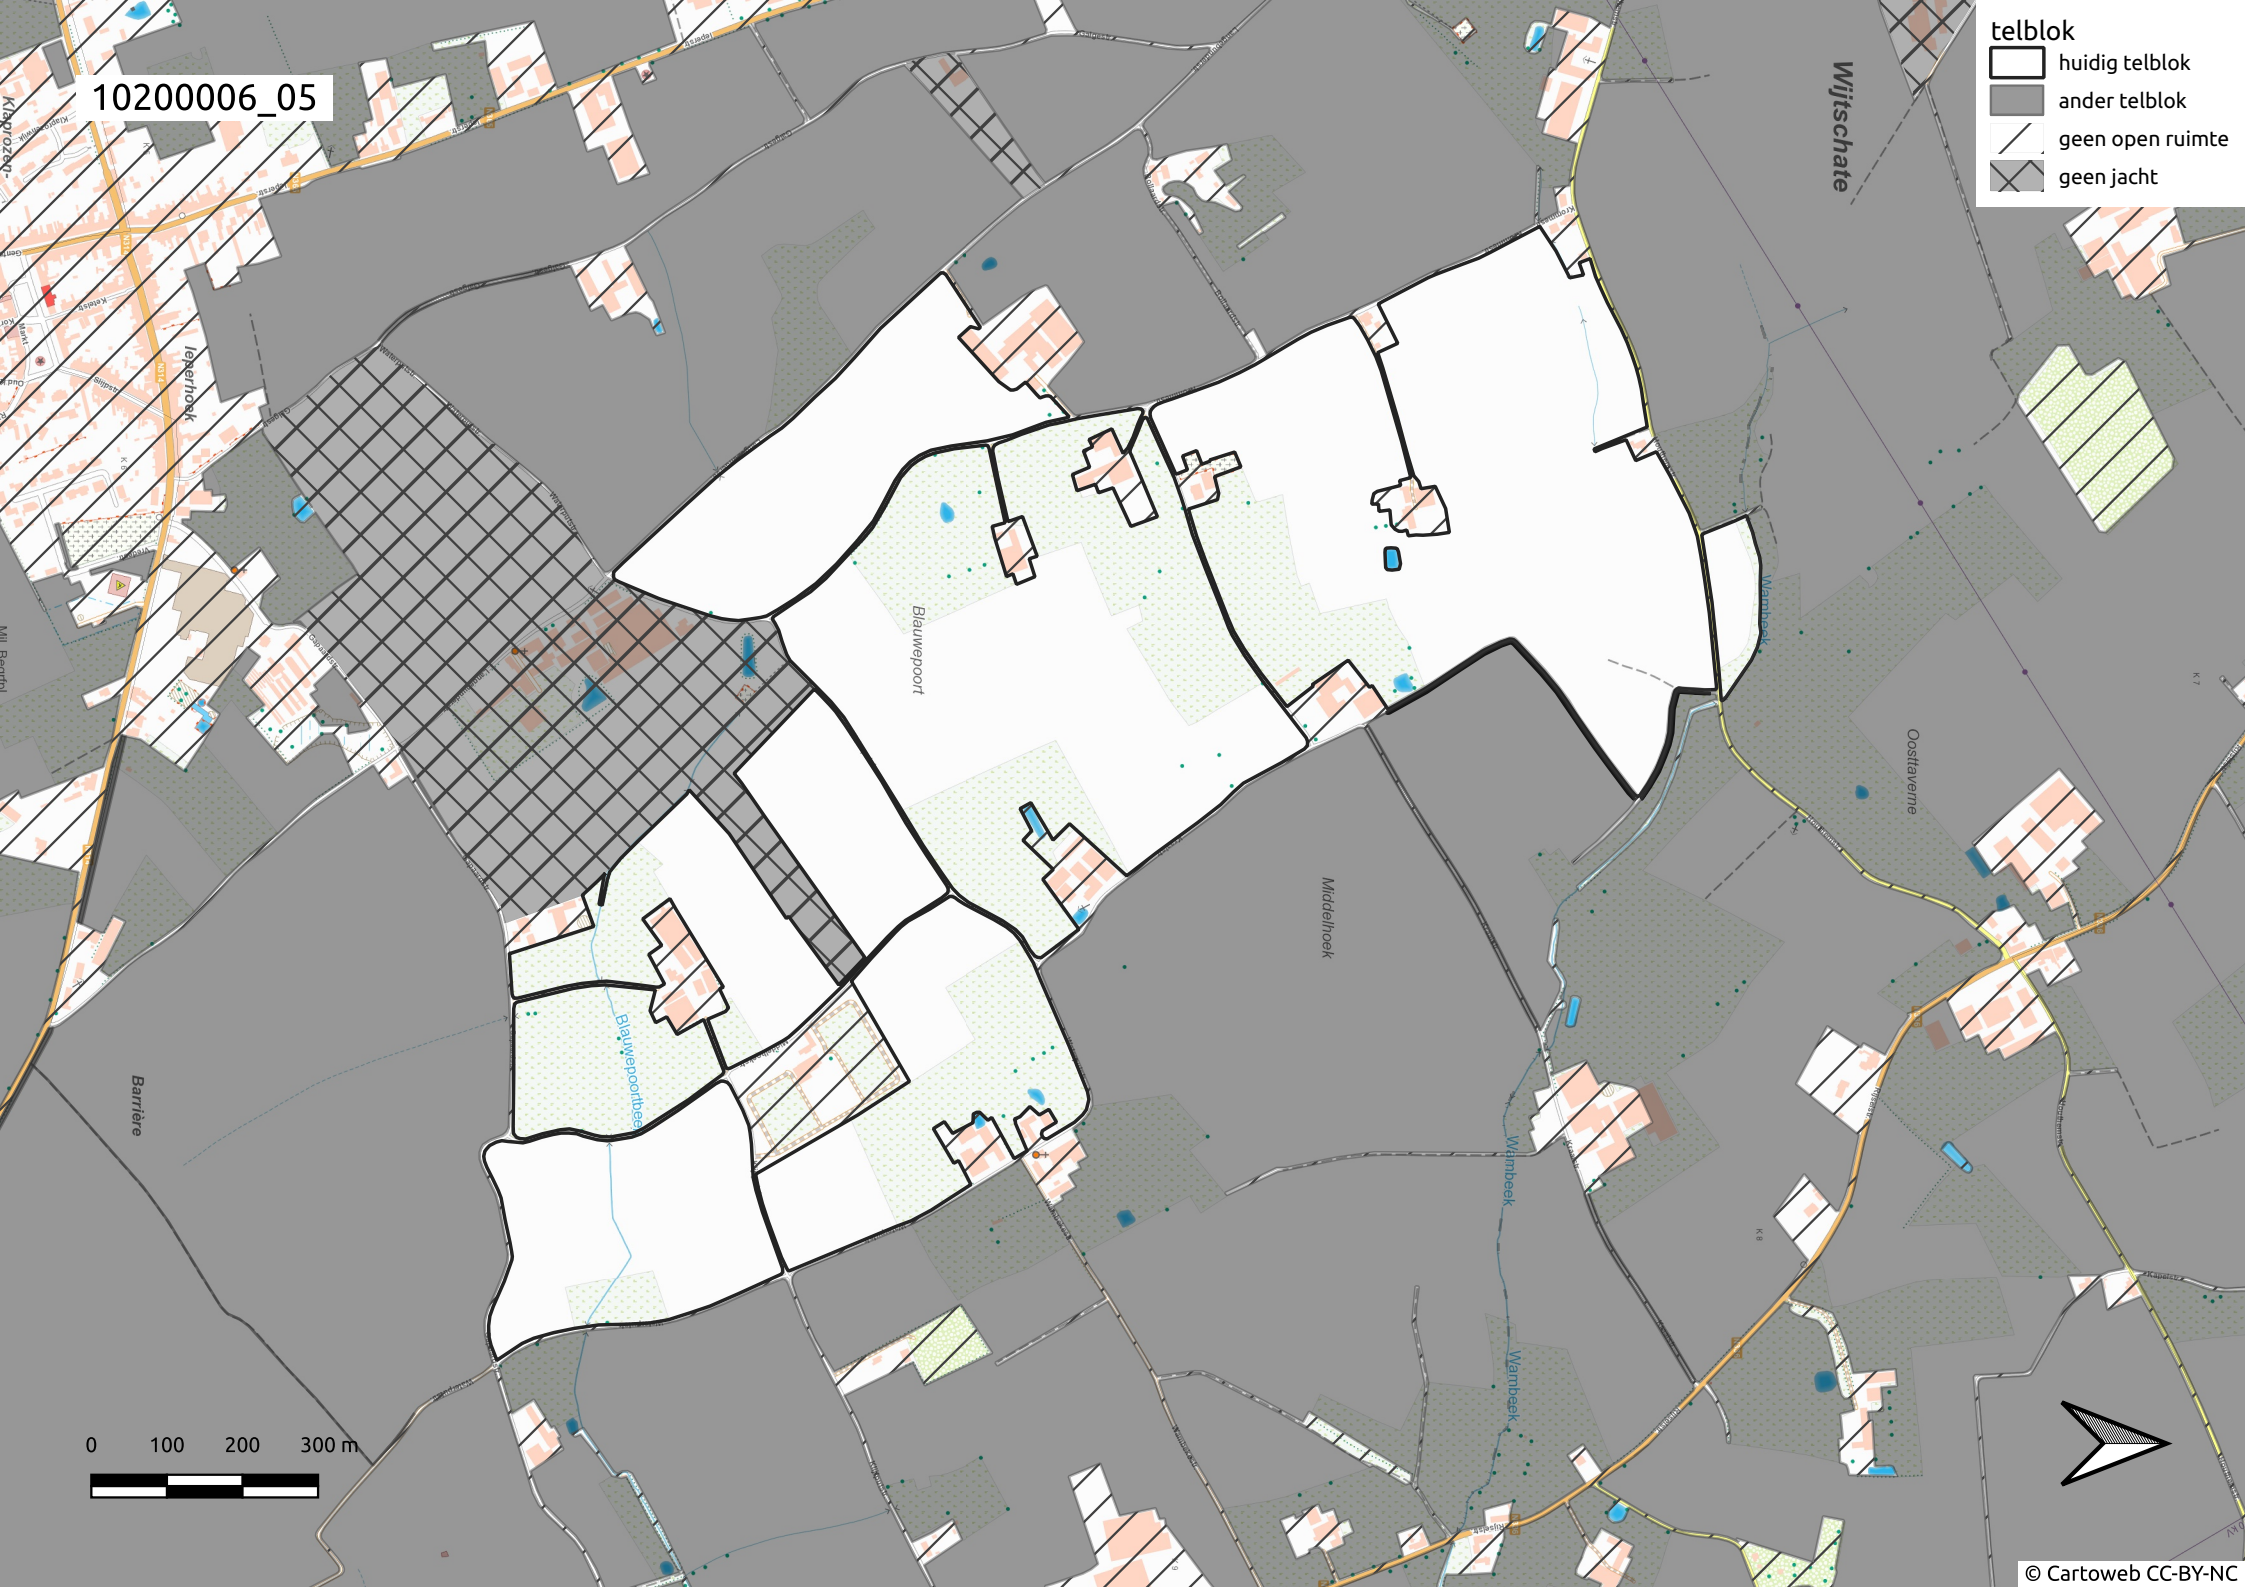

telblok

-  huidig telblok
-  ander telblok
-  geen open ruimte
-  geen jacht

10200006_04

telblok

-  huidig telblok
-  ander telblok
-  geen open ruimte
-  geen jacht

10200006_05

telblok

-  huidig telblok
-  ander telblok
-  geen open ruimte
-  geen jacht

10200006_06

- telblok
- huidig telblok
 - ander telblok
 - geen open ruimte
 - geen jacht

telblok

-  huidig telblok
-  ander telblok
-  geen open ruimte
-  geen jacht

Oosttaverne

Wambeek

Wambeek

Wambeek

Wambeek

Wambeek

Wambeek

Middelhoek

Wambeke

Blauwepoort

Blauwepoortbeek

Blauwepoortbeek

0 100 200 300 m

10200006_08

telblok

-  huidig telblok
-  ander telblok
-  geen open ruimte
-  geen jacht

10200006_09

telblok

-  huidig telblok
-  ander telblok
-  geen open ruimte
-  geen jacht

10200006_10