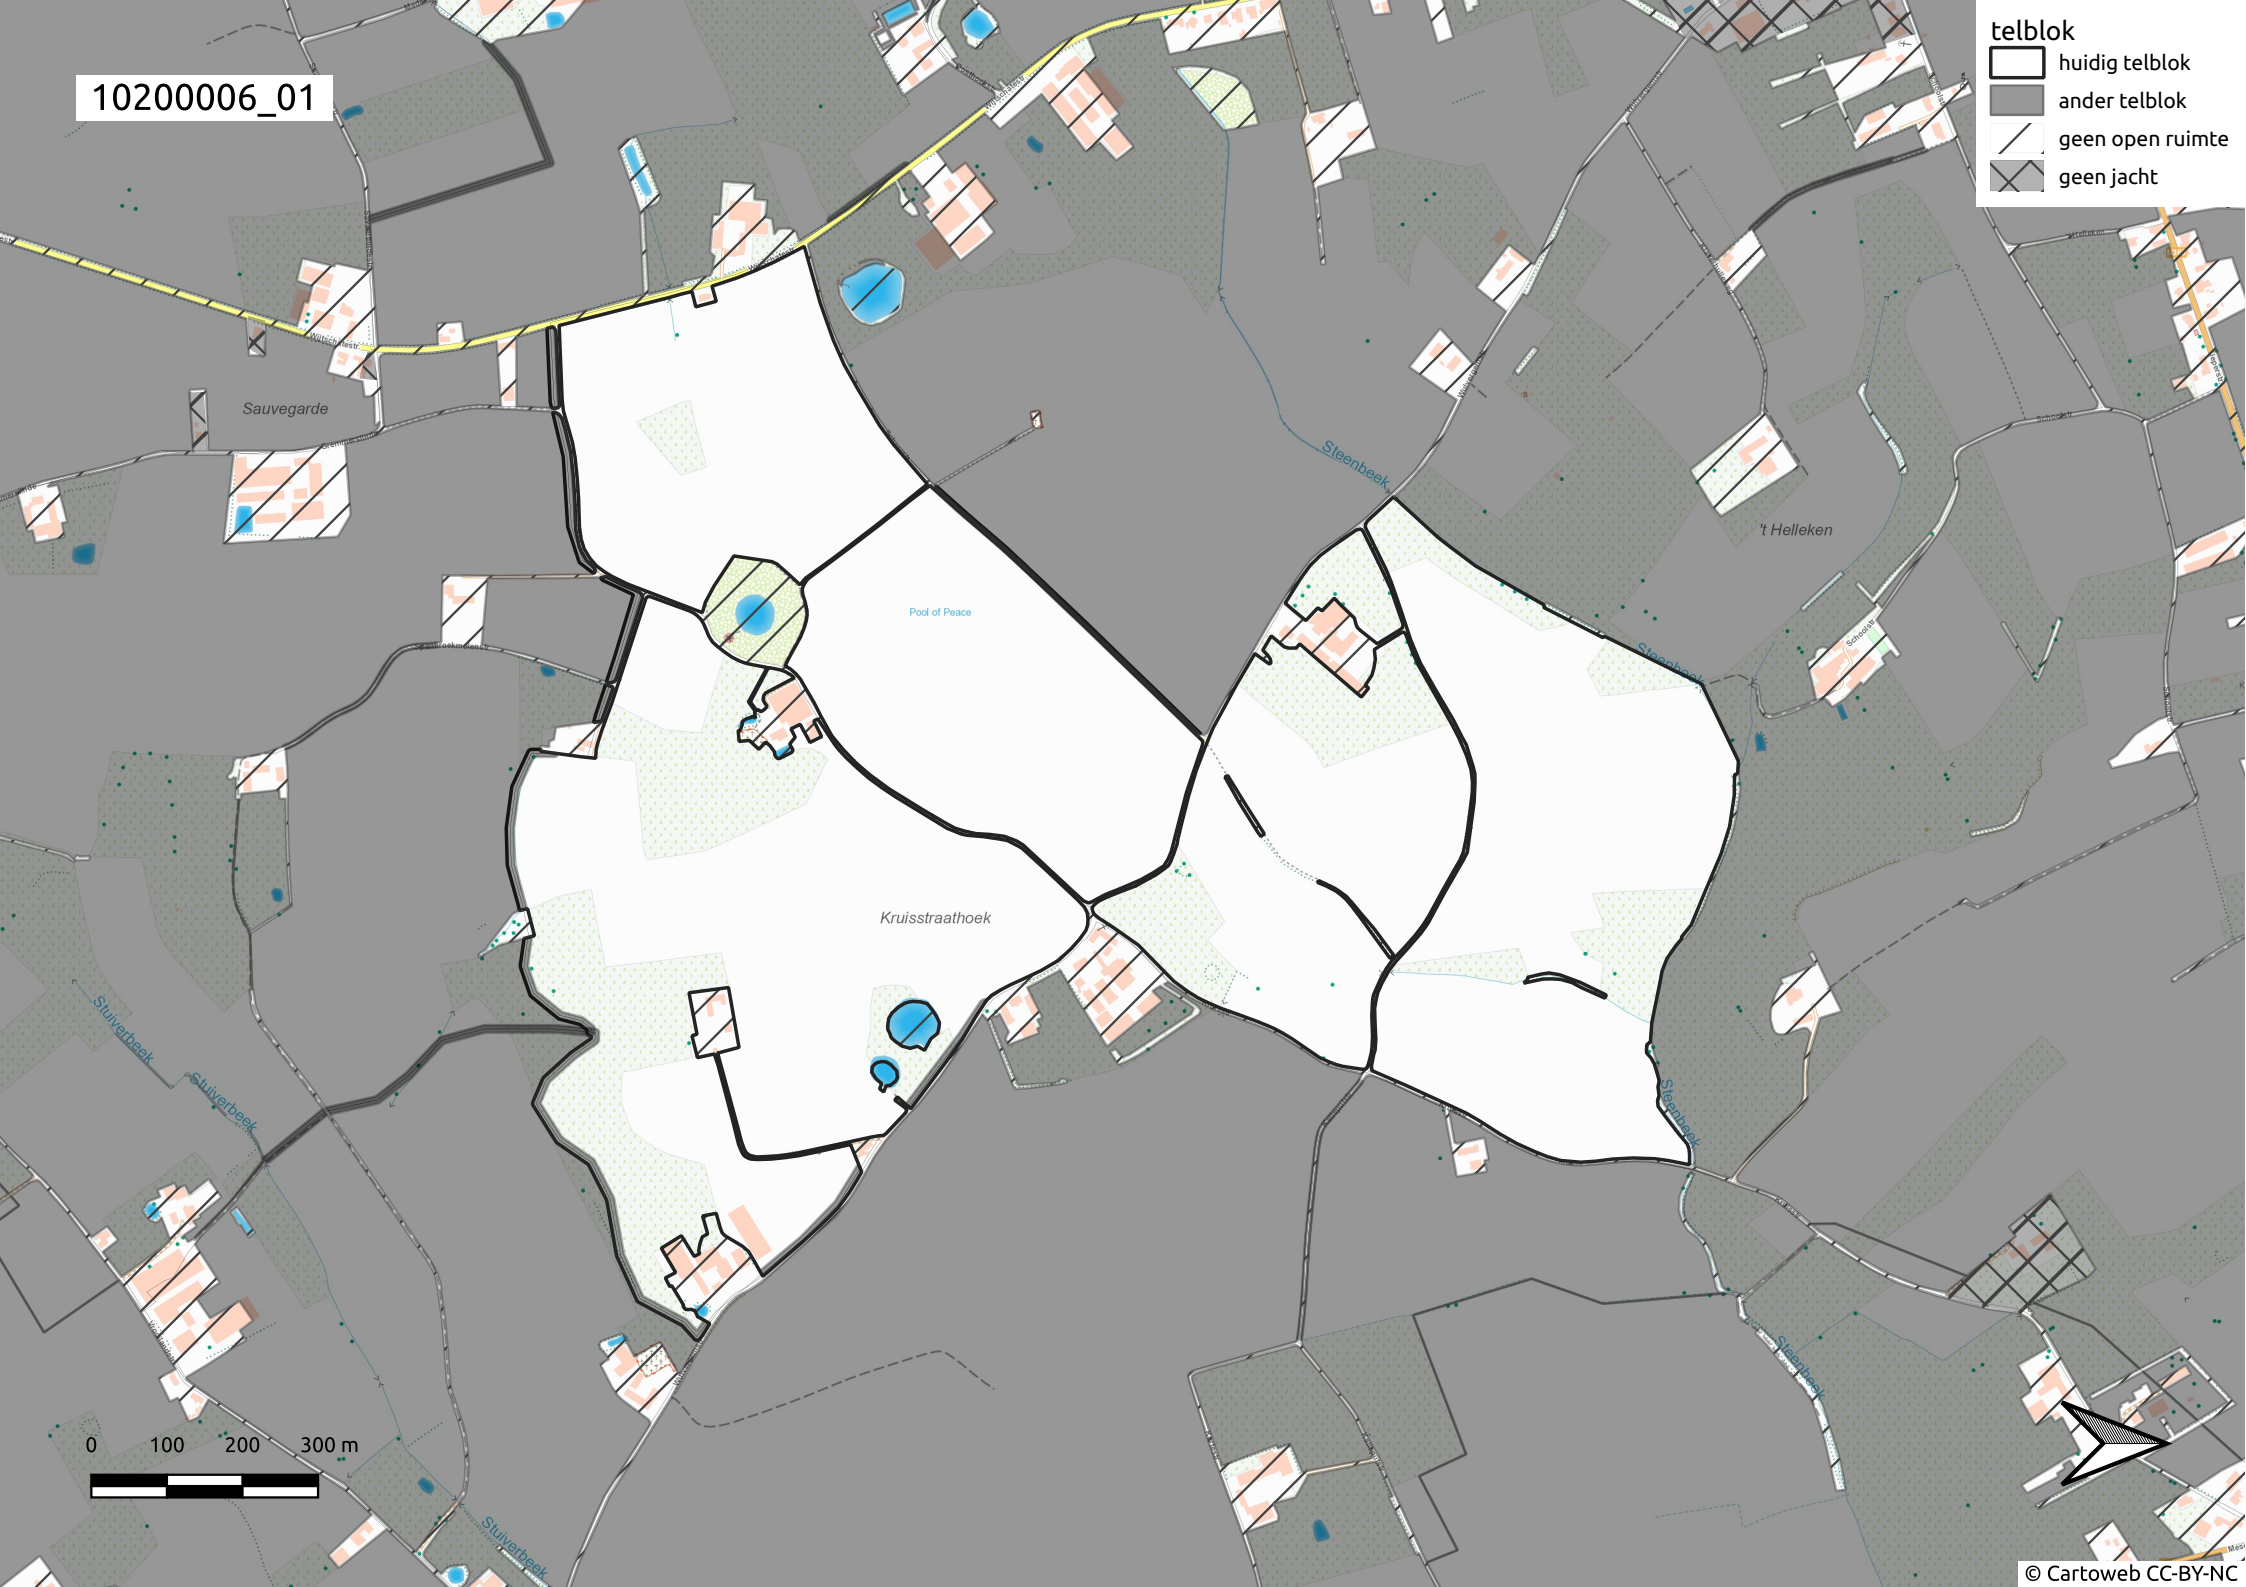

10200006_01

telblok

- huidig telblok
- ander telblok
- geen open ruimte
- geen jacht

10200006_02

telblok

-  huidig telblok
-  ander telblok
-  geen open ruimte
-  geen jacht

MESEN
(MESSINES)

10200006_03

10200006_06

- telblok
- huidig telblok
 - ander telblok
 - geen open ruimte
 - geen jacht

telblok

-  huidig telblok
-  ander telblok
-  geen open ruimte
-  geen jacht

Oosttaverne

Wambeek

Wambeek

Wambeek

Wambeek

Wambeek

Wambeek

Middelhoek

Wambeke

Blauwepoort

Blauwepoortbeek

Blauwepoortbeek

0 100 200 300 m

10200006_08

telblok

-  huidig telblok
-  ander telblok
-  geen open ruimte
-  geen jacht

10200006_09

telblok

-  huidig telblok
-  ander telblok
-  geen open ruimte
-  geen jacht

10200006_10