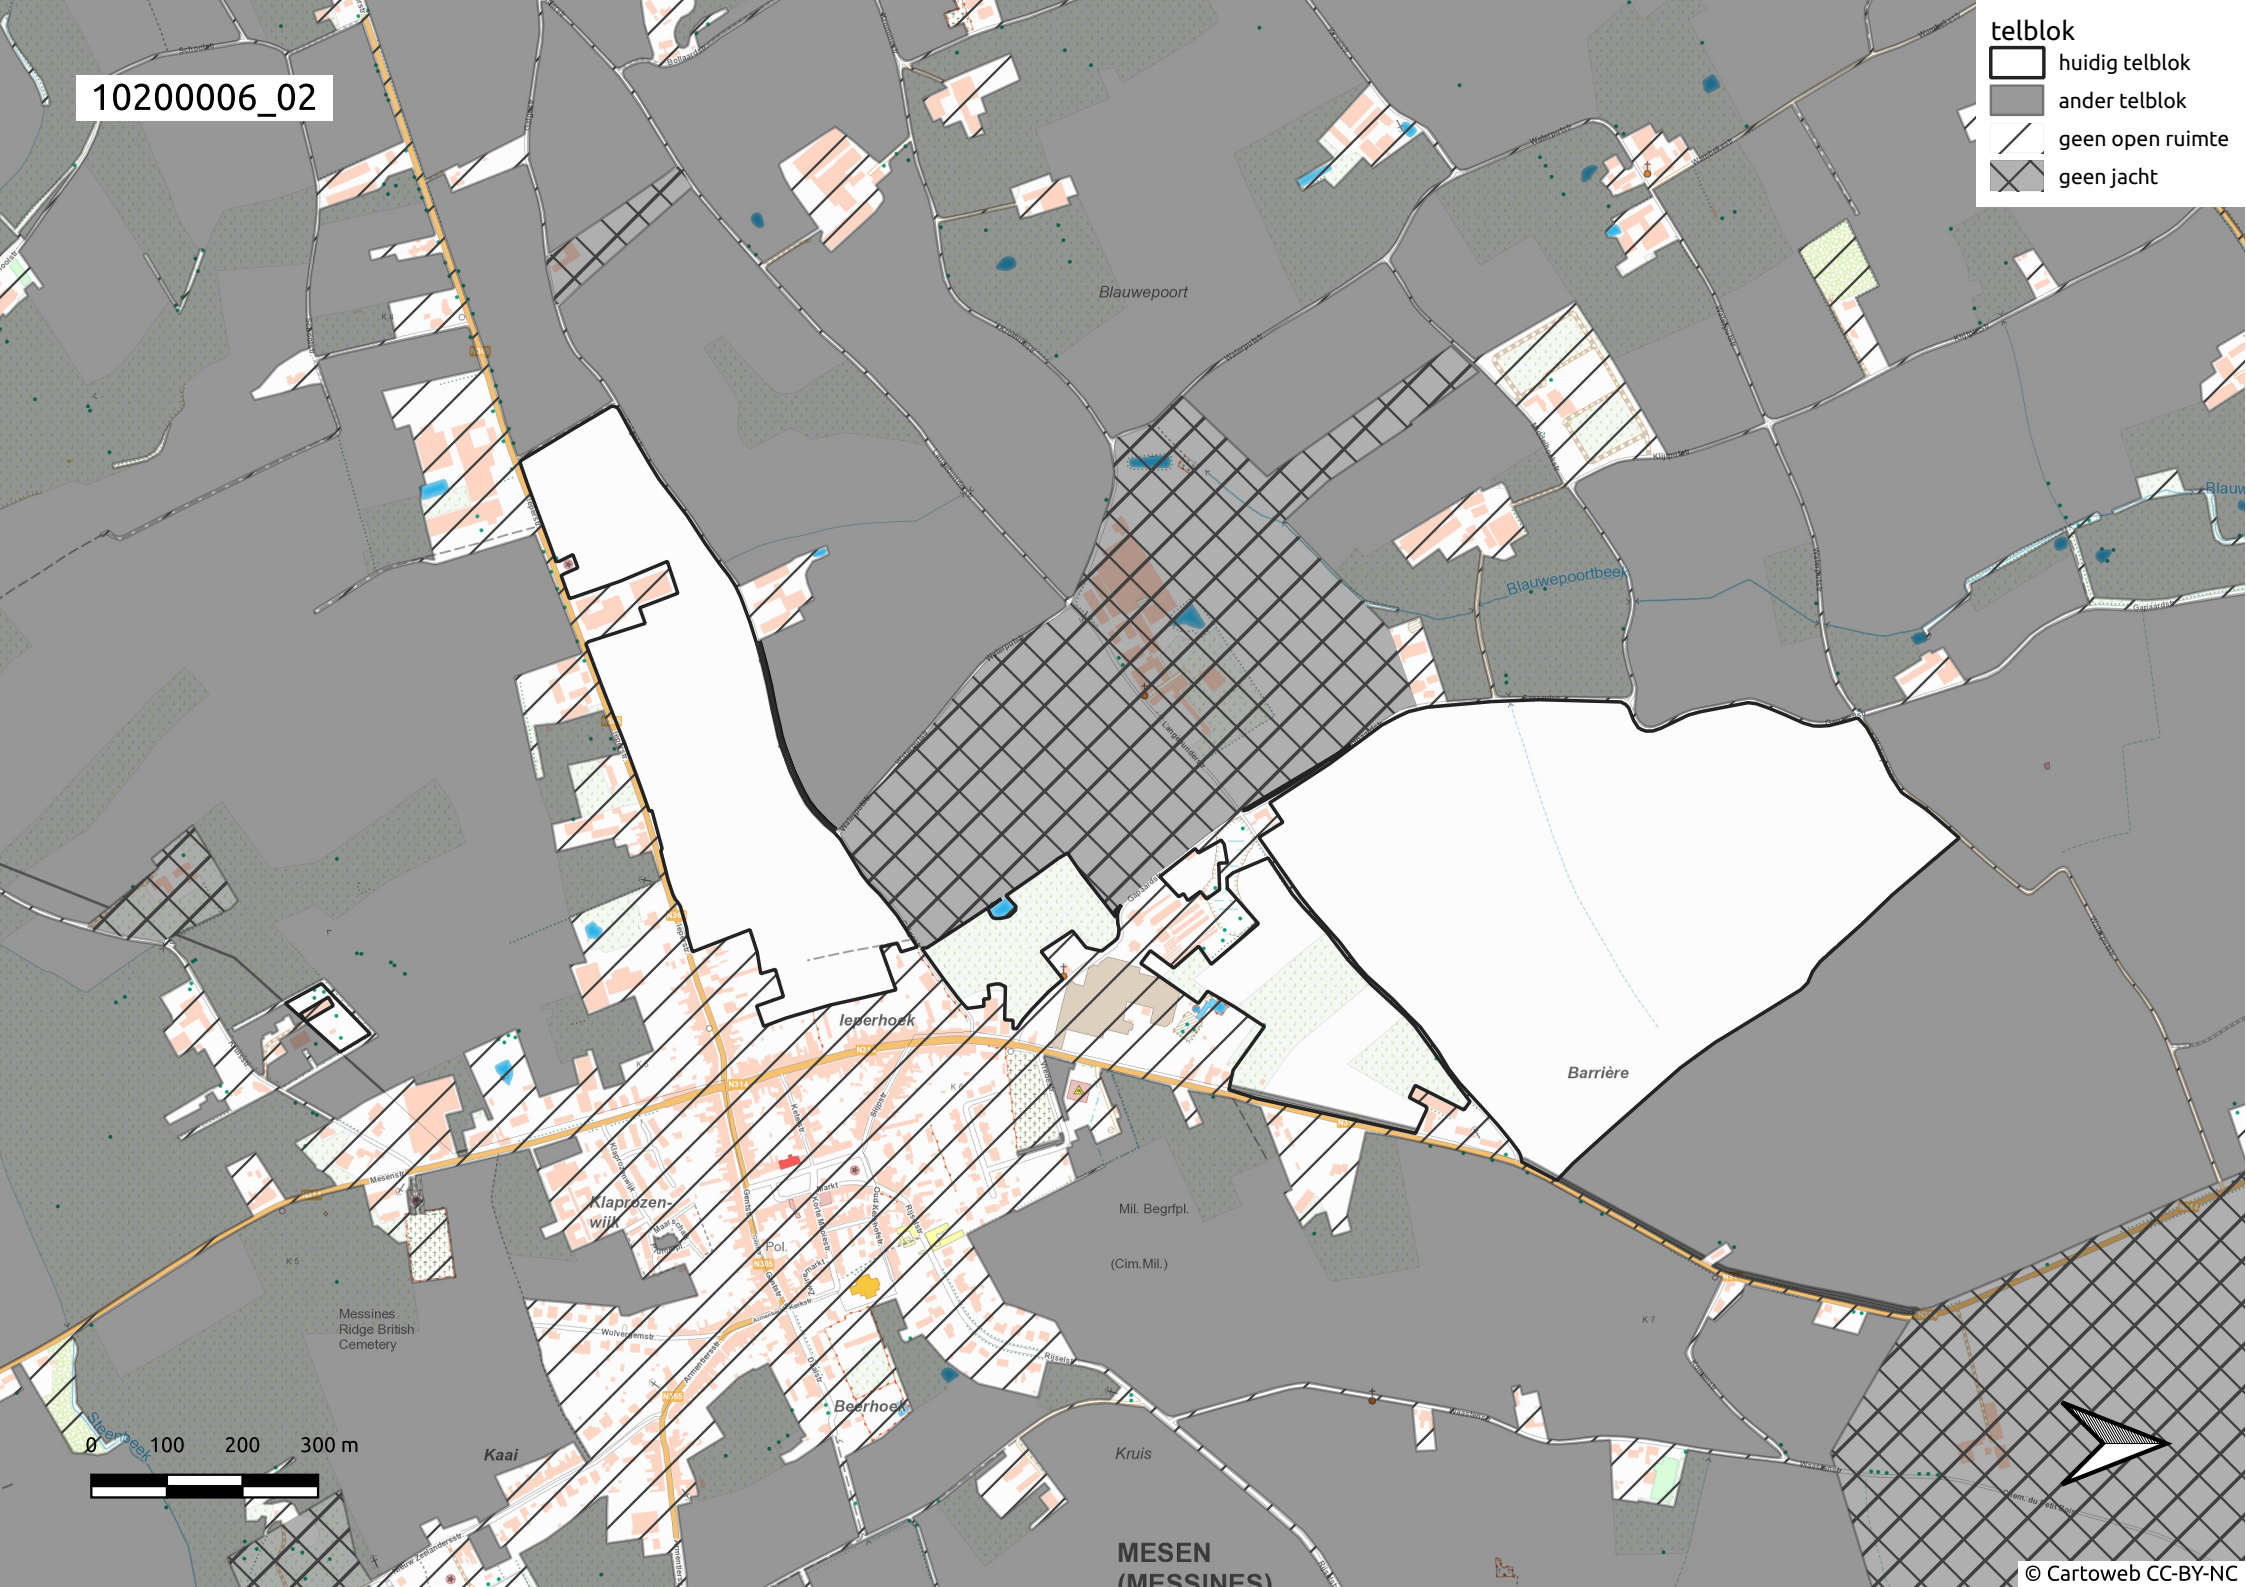

10200006_01

telblok

- huidig telblok
- ander telblok
- geen open ruimte
- geen jacht

10200006_02

telblok

-  huidig telblok
-  ander telblok
-  geen open ruimte
-  geen jacht

MESEN
(MESSINES)

10200006_03

telblok

-  huidig telblok
-  ander telblok
-  geen open ruimte
-  geen jacht

10200006_04

telblok

-  huidig telblok
-  ander telblok
-  geen open ruimte
-  geen jacht

10200006_05

telblok

-  huidig telblok
-  ander telblok
-  geen open ruimte
-  geen jacht

10200006_06

- telblok
- huidig telblok
 - ander telblok
 - geen open ruimte
 - geen jacht

telblok

-  huidig telblok
-  ander telblok
-  geen open ruimte
-  geen jacht

Oosttaverne

Wambeek

Wambeek

Wambeek

Wambeek

Wambeek

Wambeek

Middelhoek

Wambeke

Blauwepoort

Blauwepoortbeek

Blauwepoortbeek