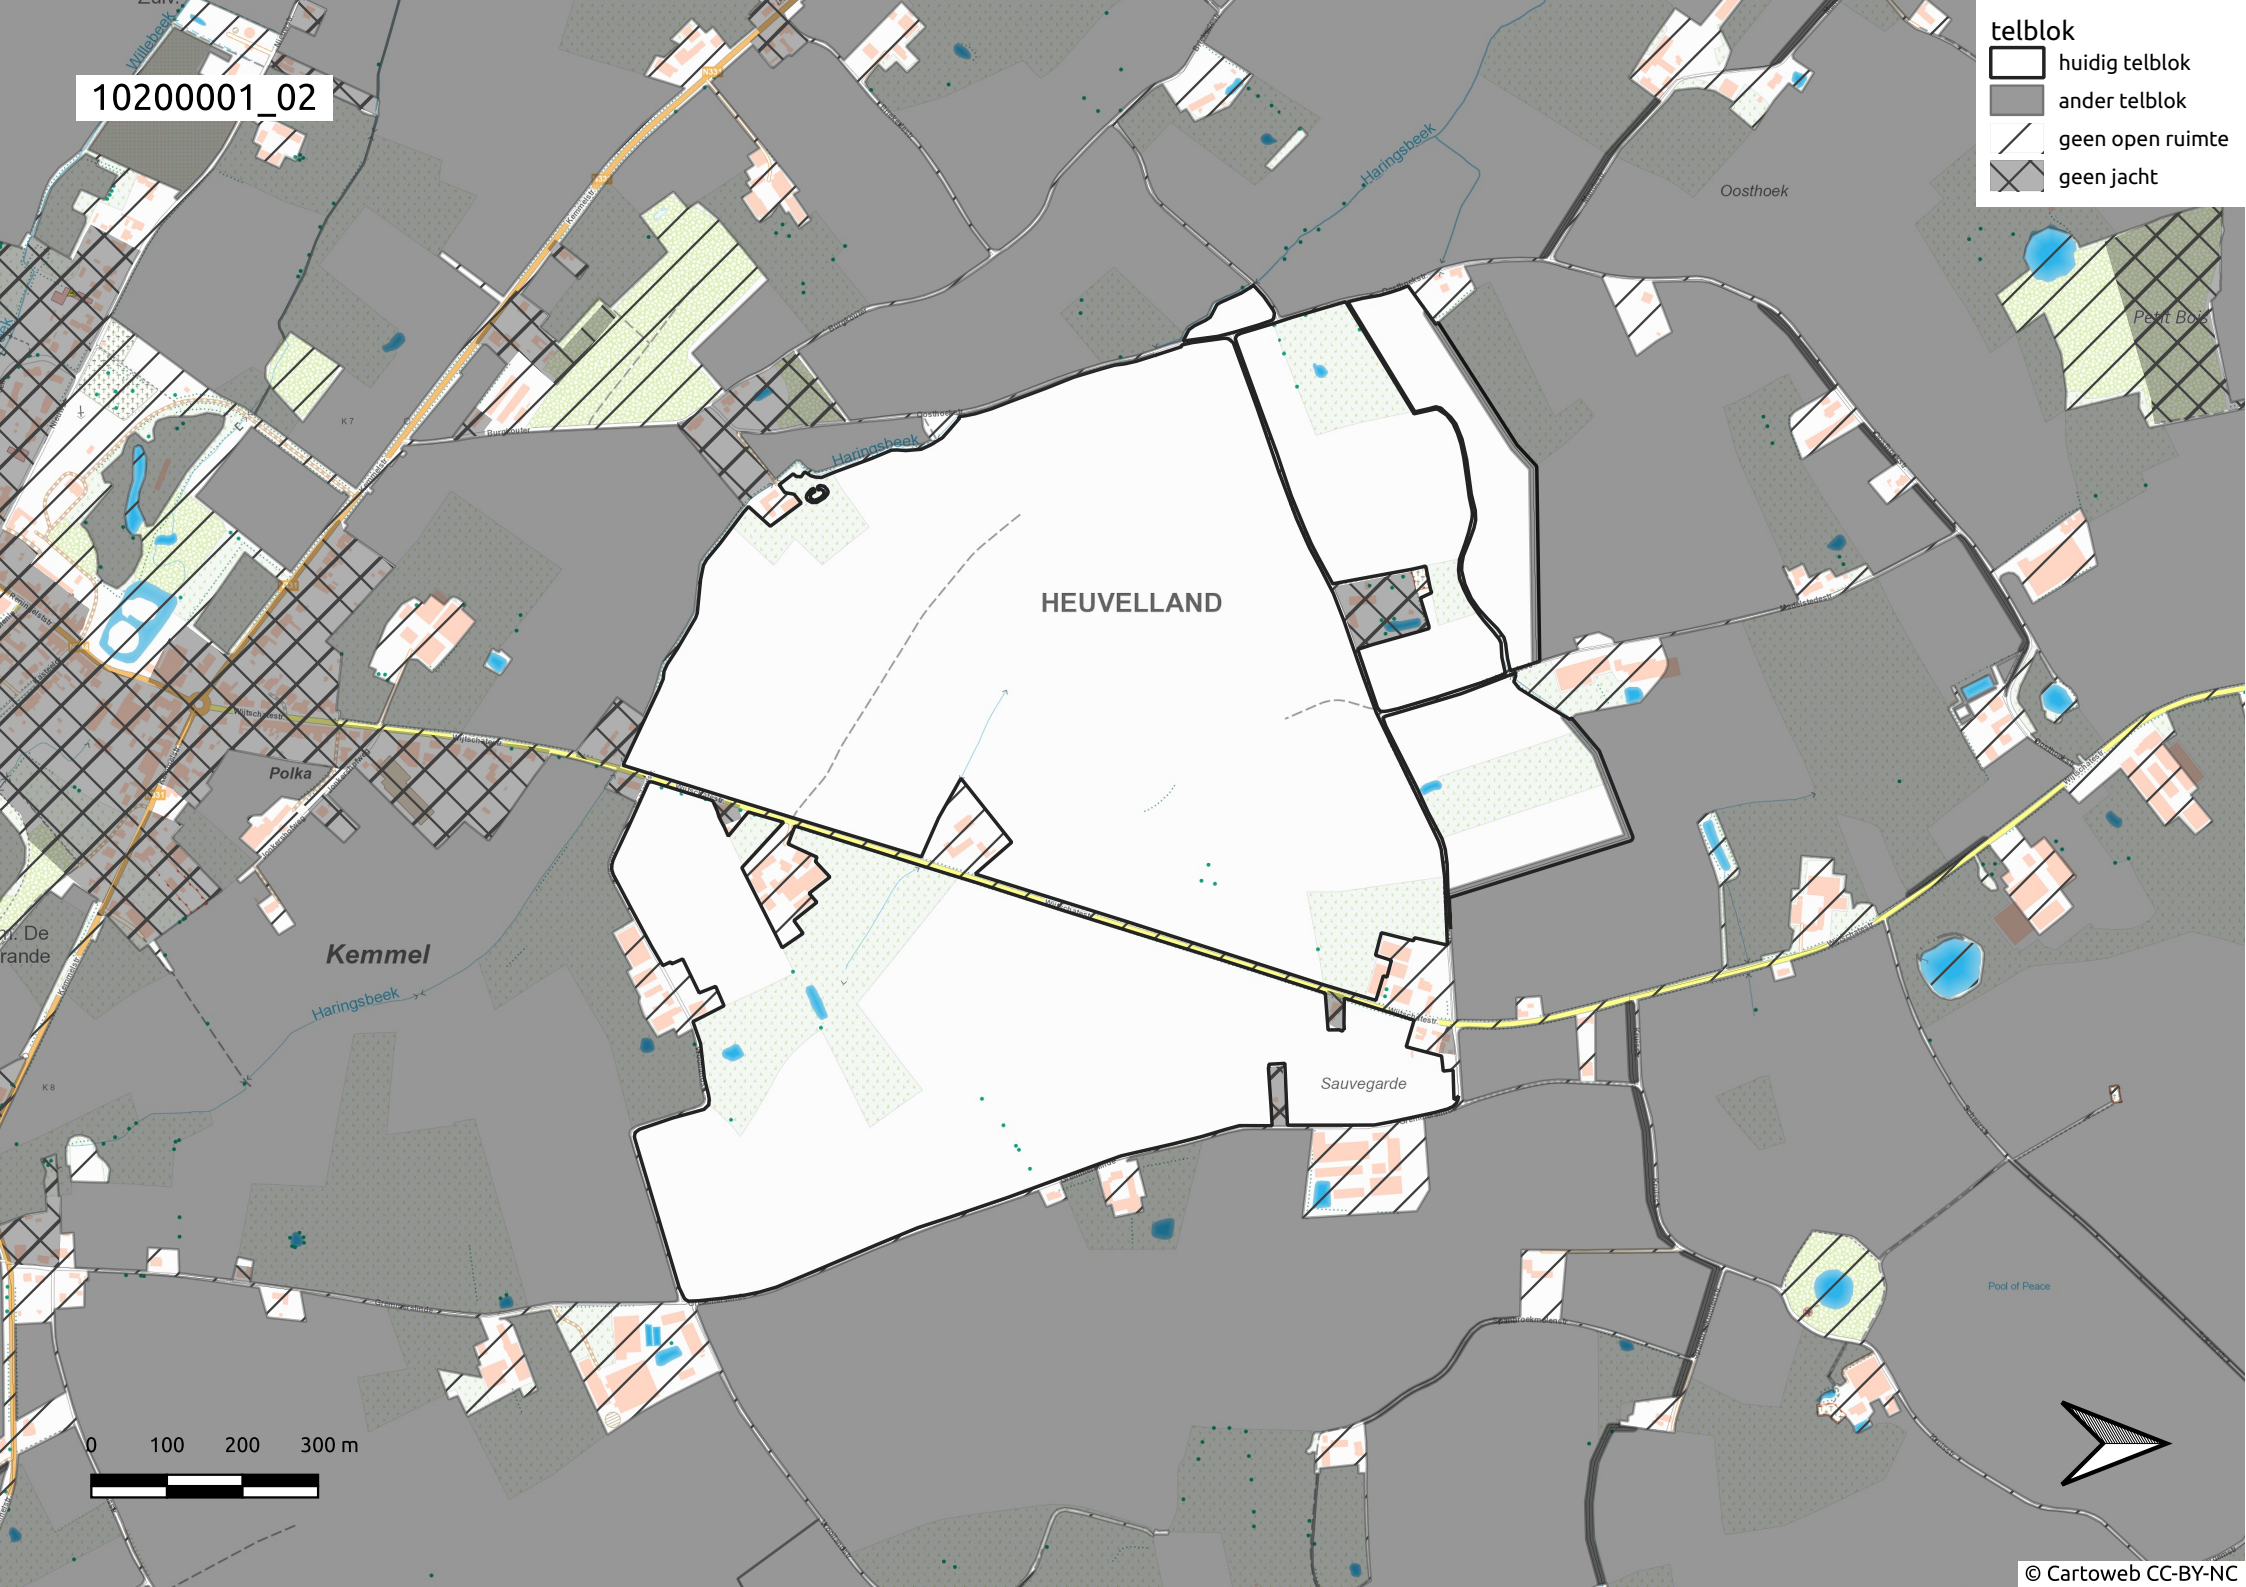

10200001\_01

- telblok
- huidig telblok
  - ander telblok
  - geen open ruimte
  - geen jacht

10200001\_02

- telblok
- huidig telblok
  - ander telblok
  - geen open ruimte
  - geen jacht

10200001\_03

**telblok**

-  huidig telblok
-  ander telblok
-  geen open ruimte
-  geen jacht

HEUVELLAND

10200001\_04

telblok

- huidig telblok
- ander telblok
- geen open ruimte
- geen jacht

HEUVELLAND

Basseler

0 100 200 300 m