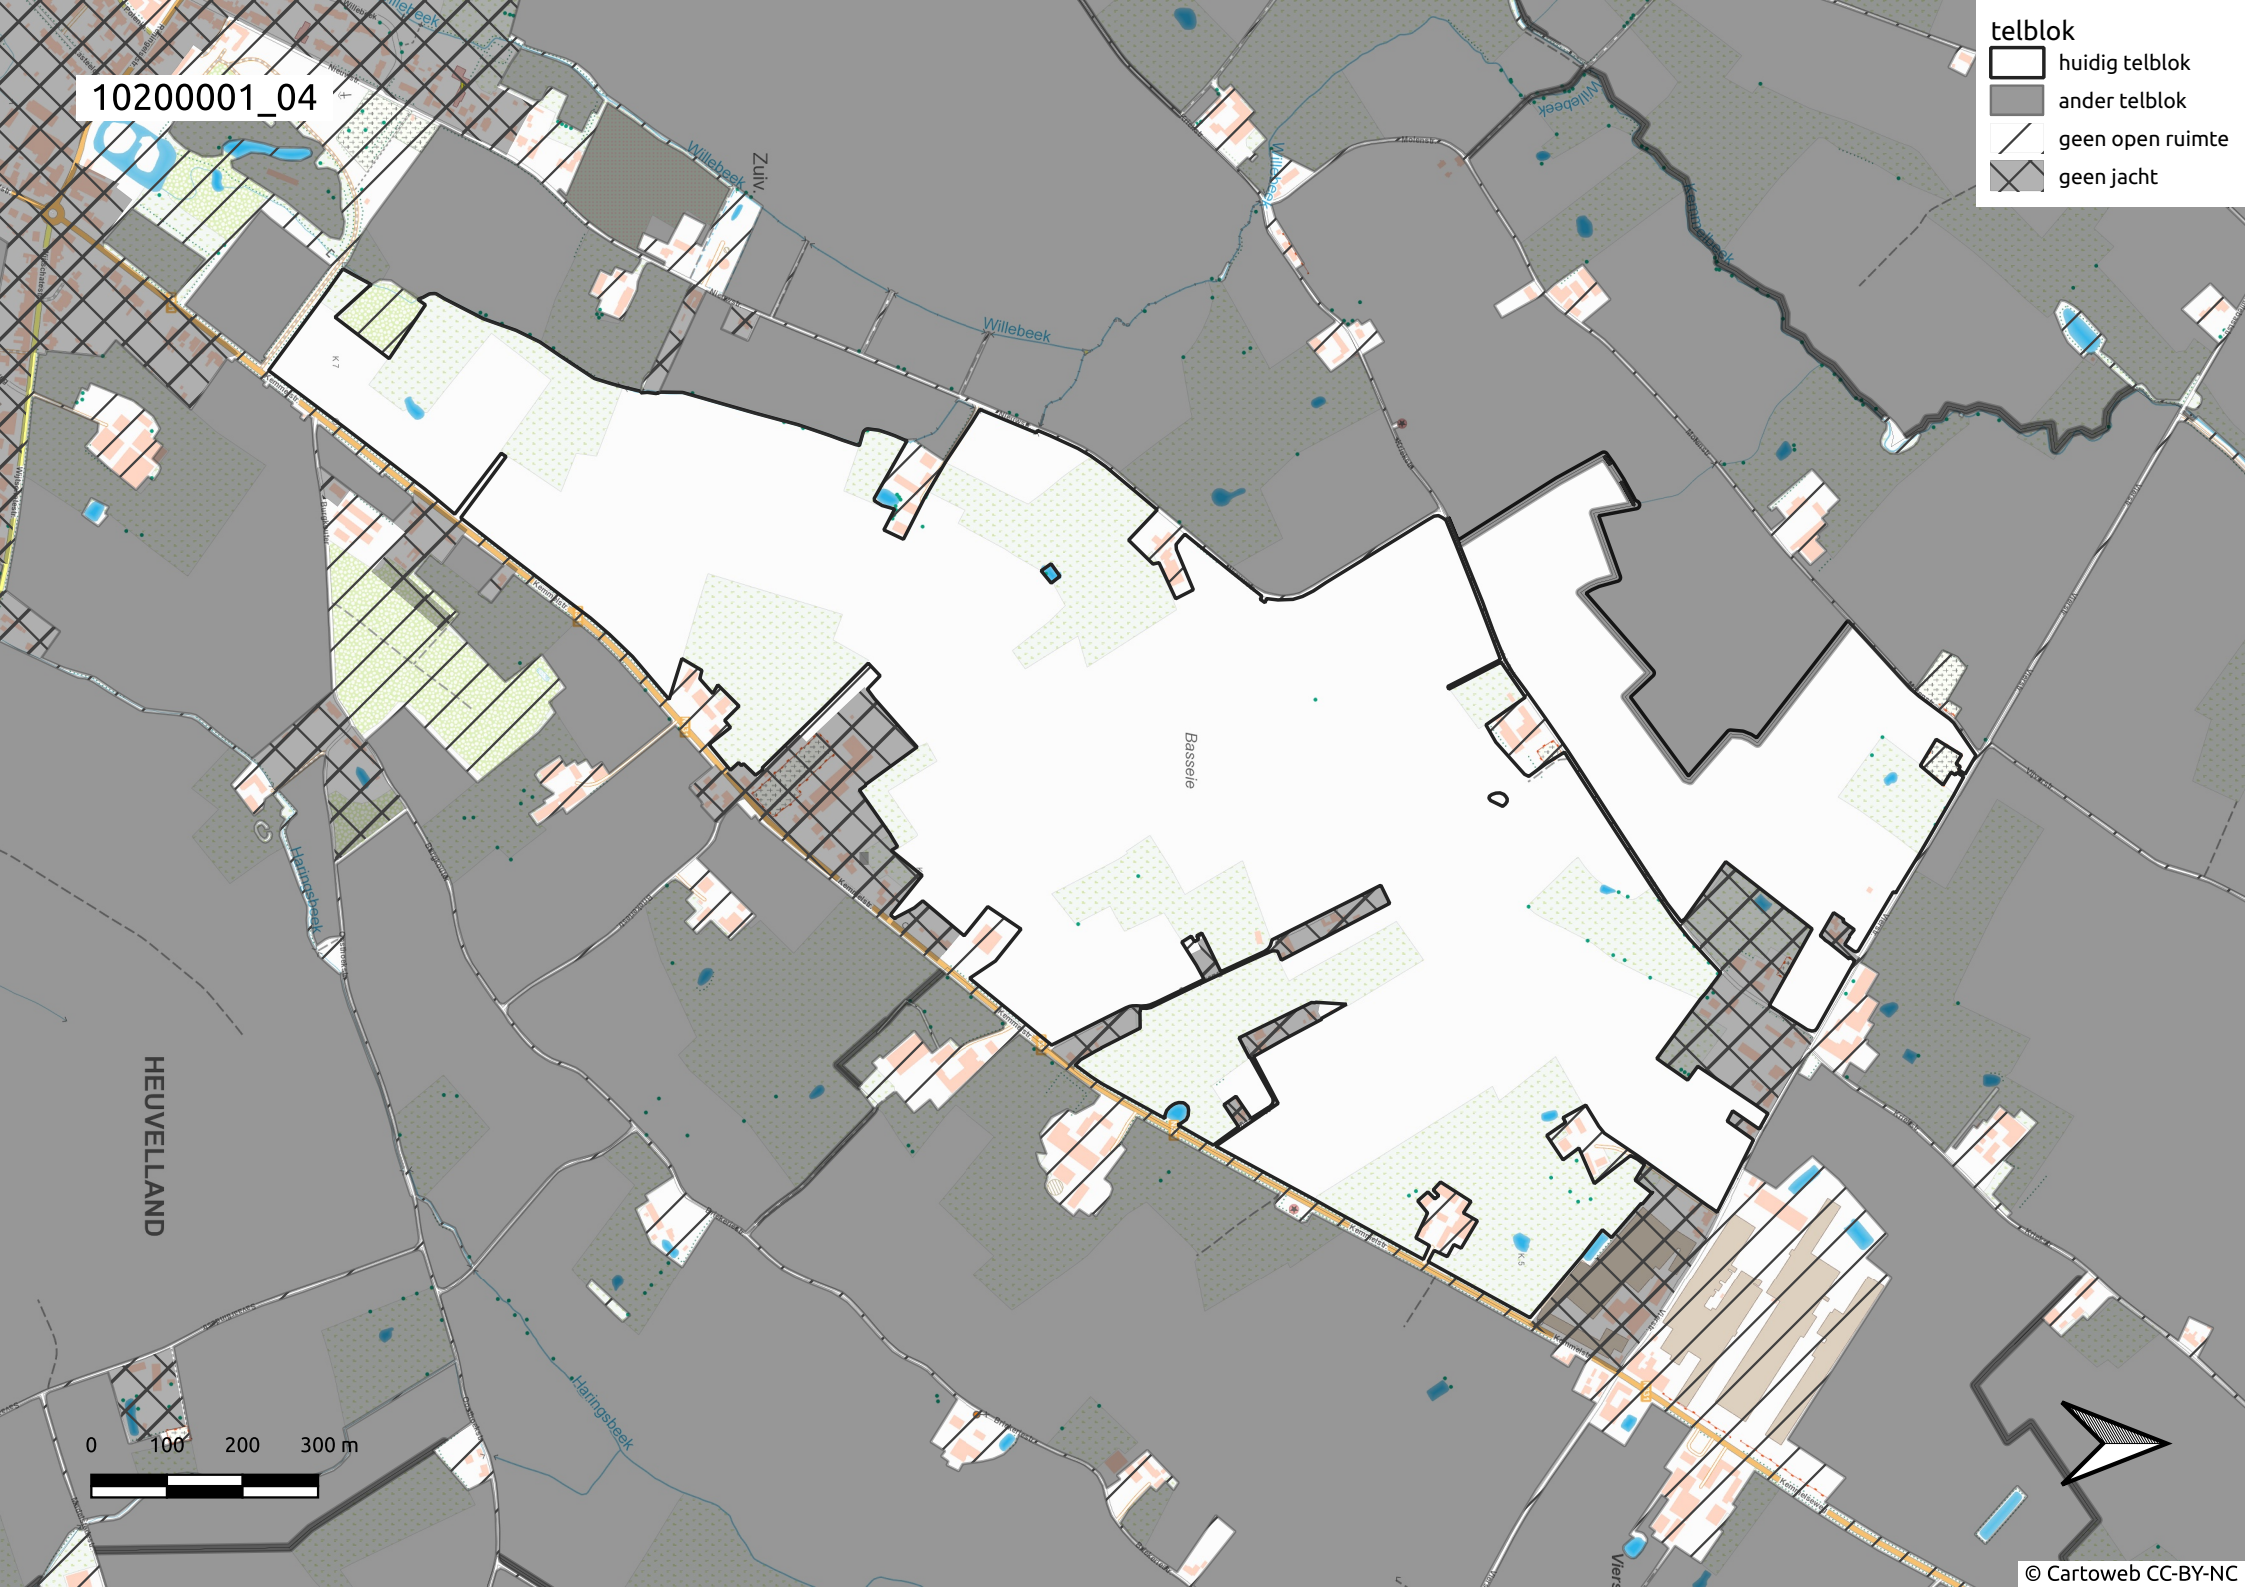

10200001\_01

- telblok
- huidig telblok
  - ander telblok
  - geen open ruimte
  - geen jacht

10200001\_02

- telblok
- huidig telblok
  - ander telblok
  - geen open ruimte
  - geen jacht

10200001\_03

**telblok**

-  huidig telblok
-  ander telblok
-  geen open ruimte
-  geen jacht

HEUVELLAND

10200001\_04

telblok

- huidig telblok
- ander telblok
- geen open ruimte
- geen jacht

HEUVELLAND

Basseler

0 100 200 300 m