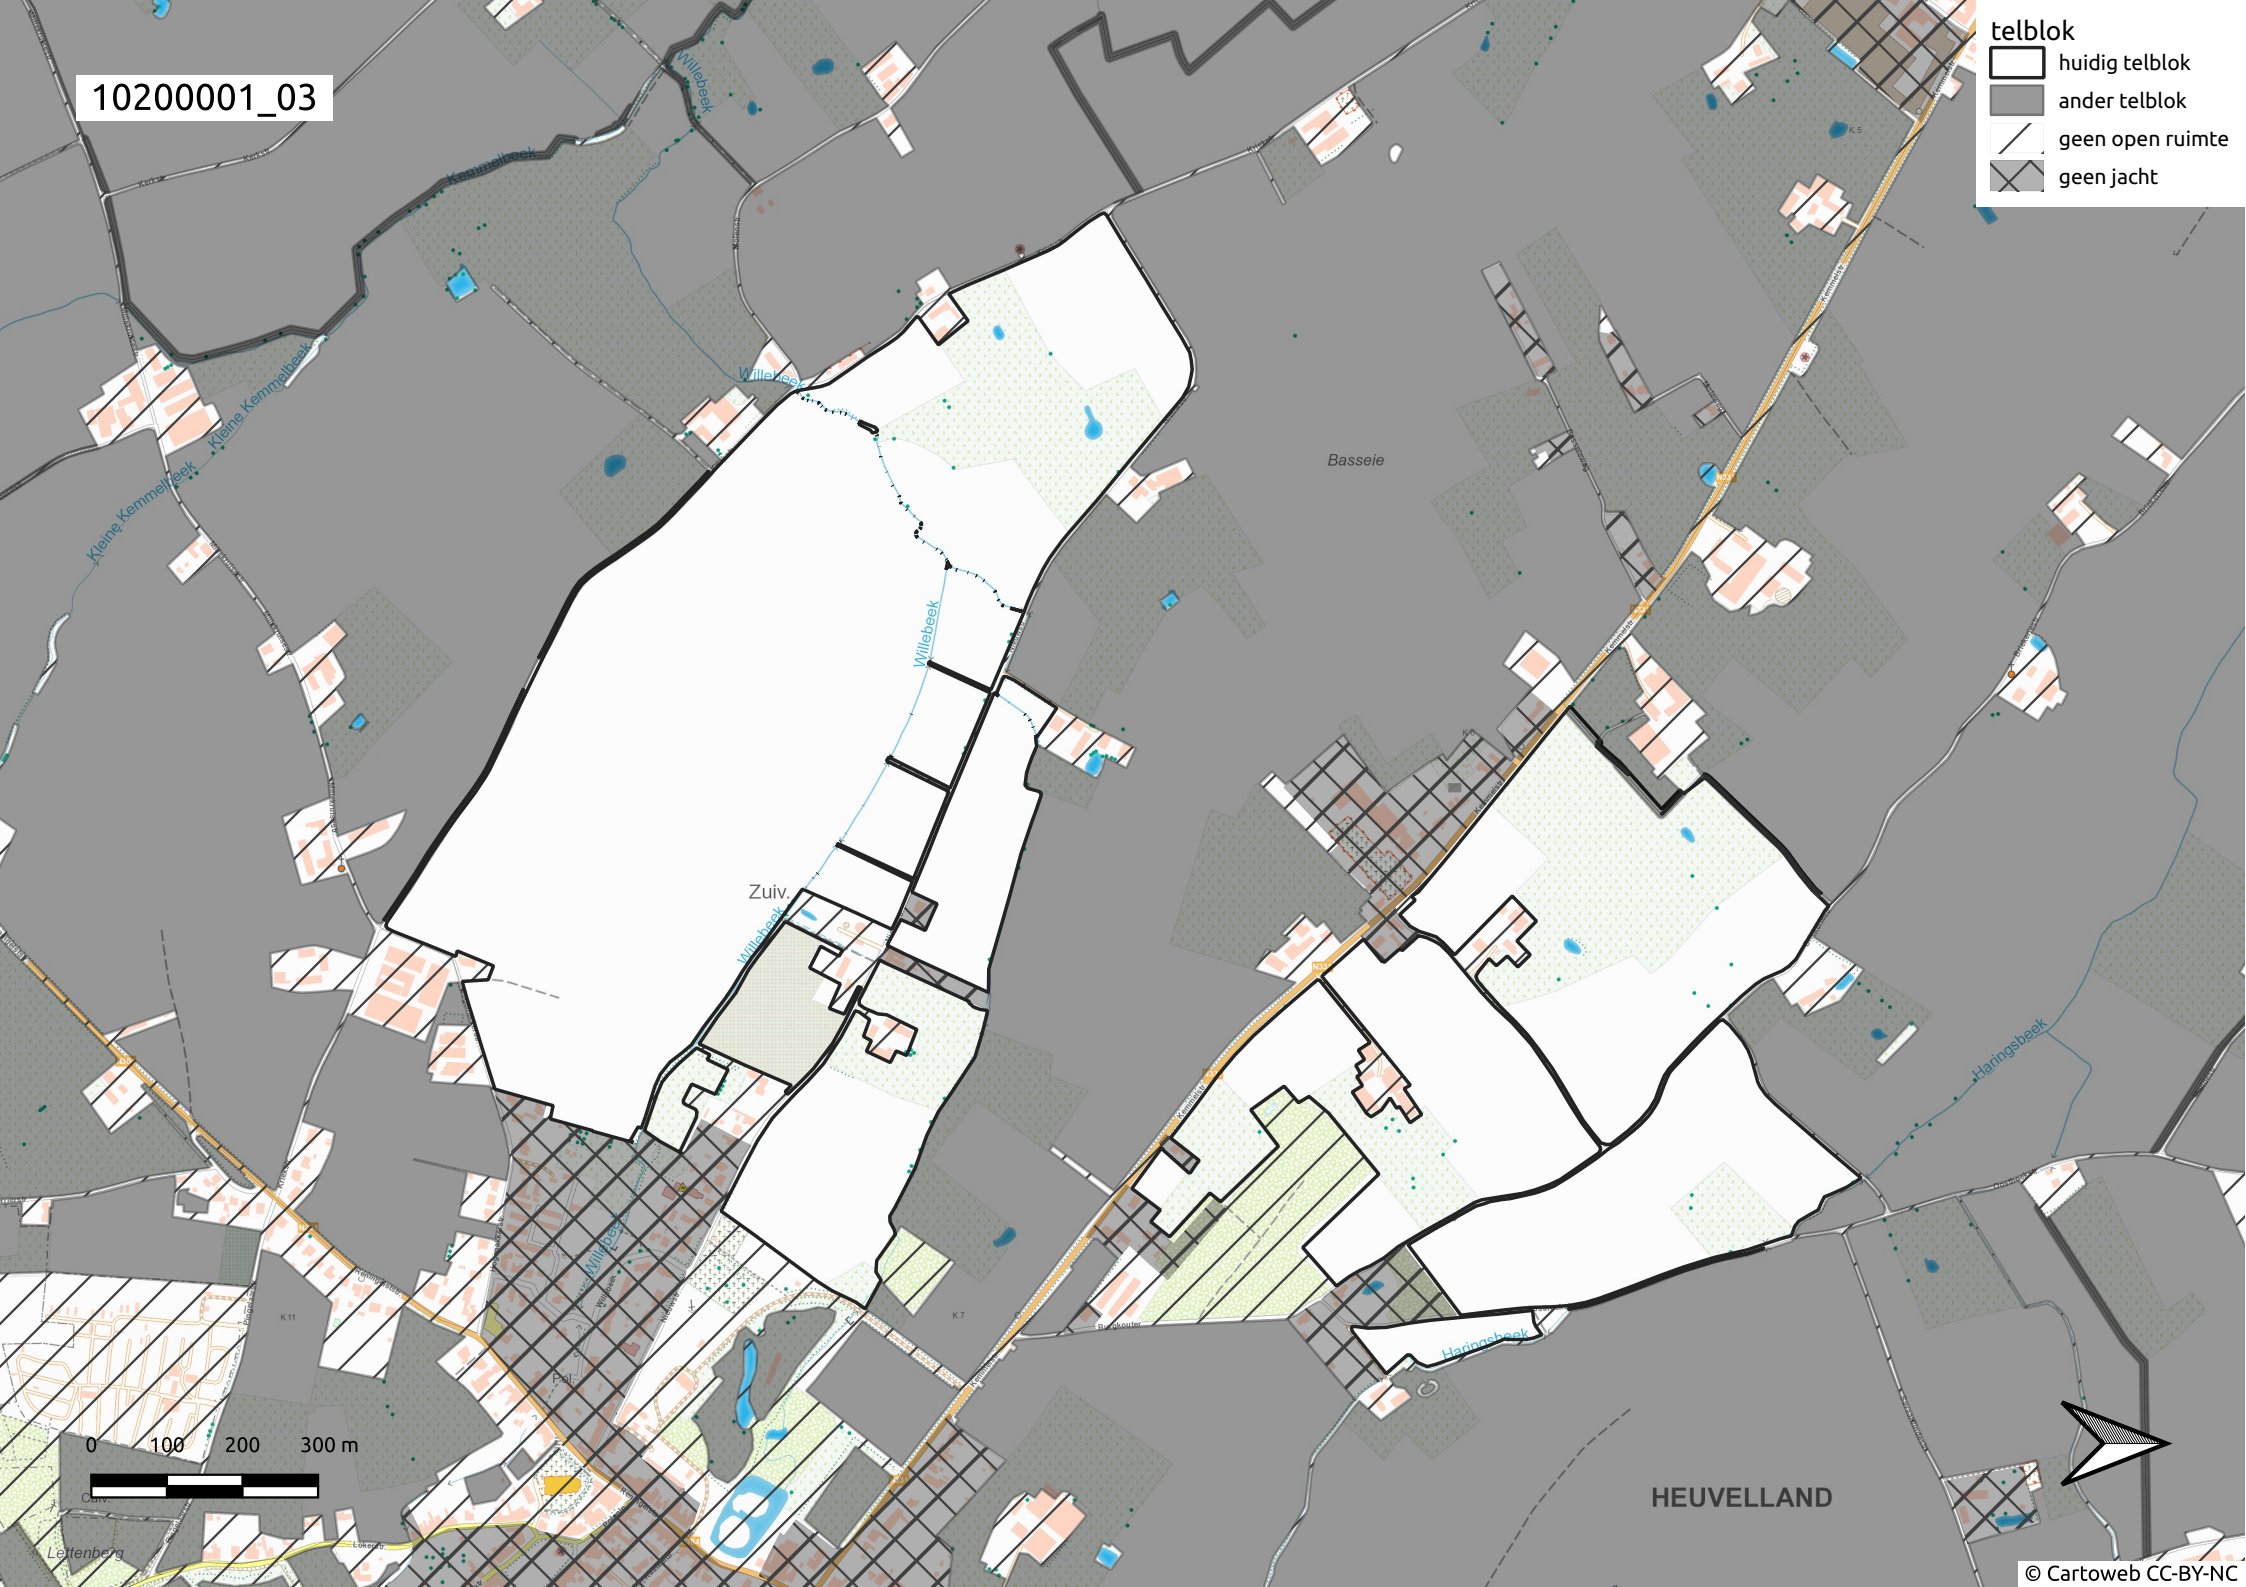

10200001\_01

- telblok
- huidig telblok
  - ander telblok
  - geen open ruimte
  - geen jacht

10200001\_02

- telblok
- huidig telblok
  - ander telblok
  - geen open ruimte
  - geen jacht

10200001\_03

**telblok**

-  huidig telblok
-  ander telblok
-  geen open ruimte
-  geen jacht

HEUVELLAND

10200001\_04

telblok

- huidig telblok
- ander telblok
- geen open ruimte
- geen jacht

HEUVELLAND

Basseler

0 100 200 300 m