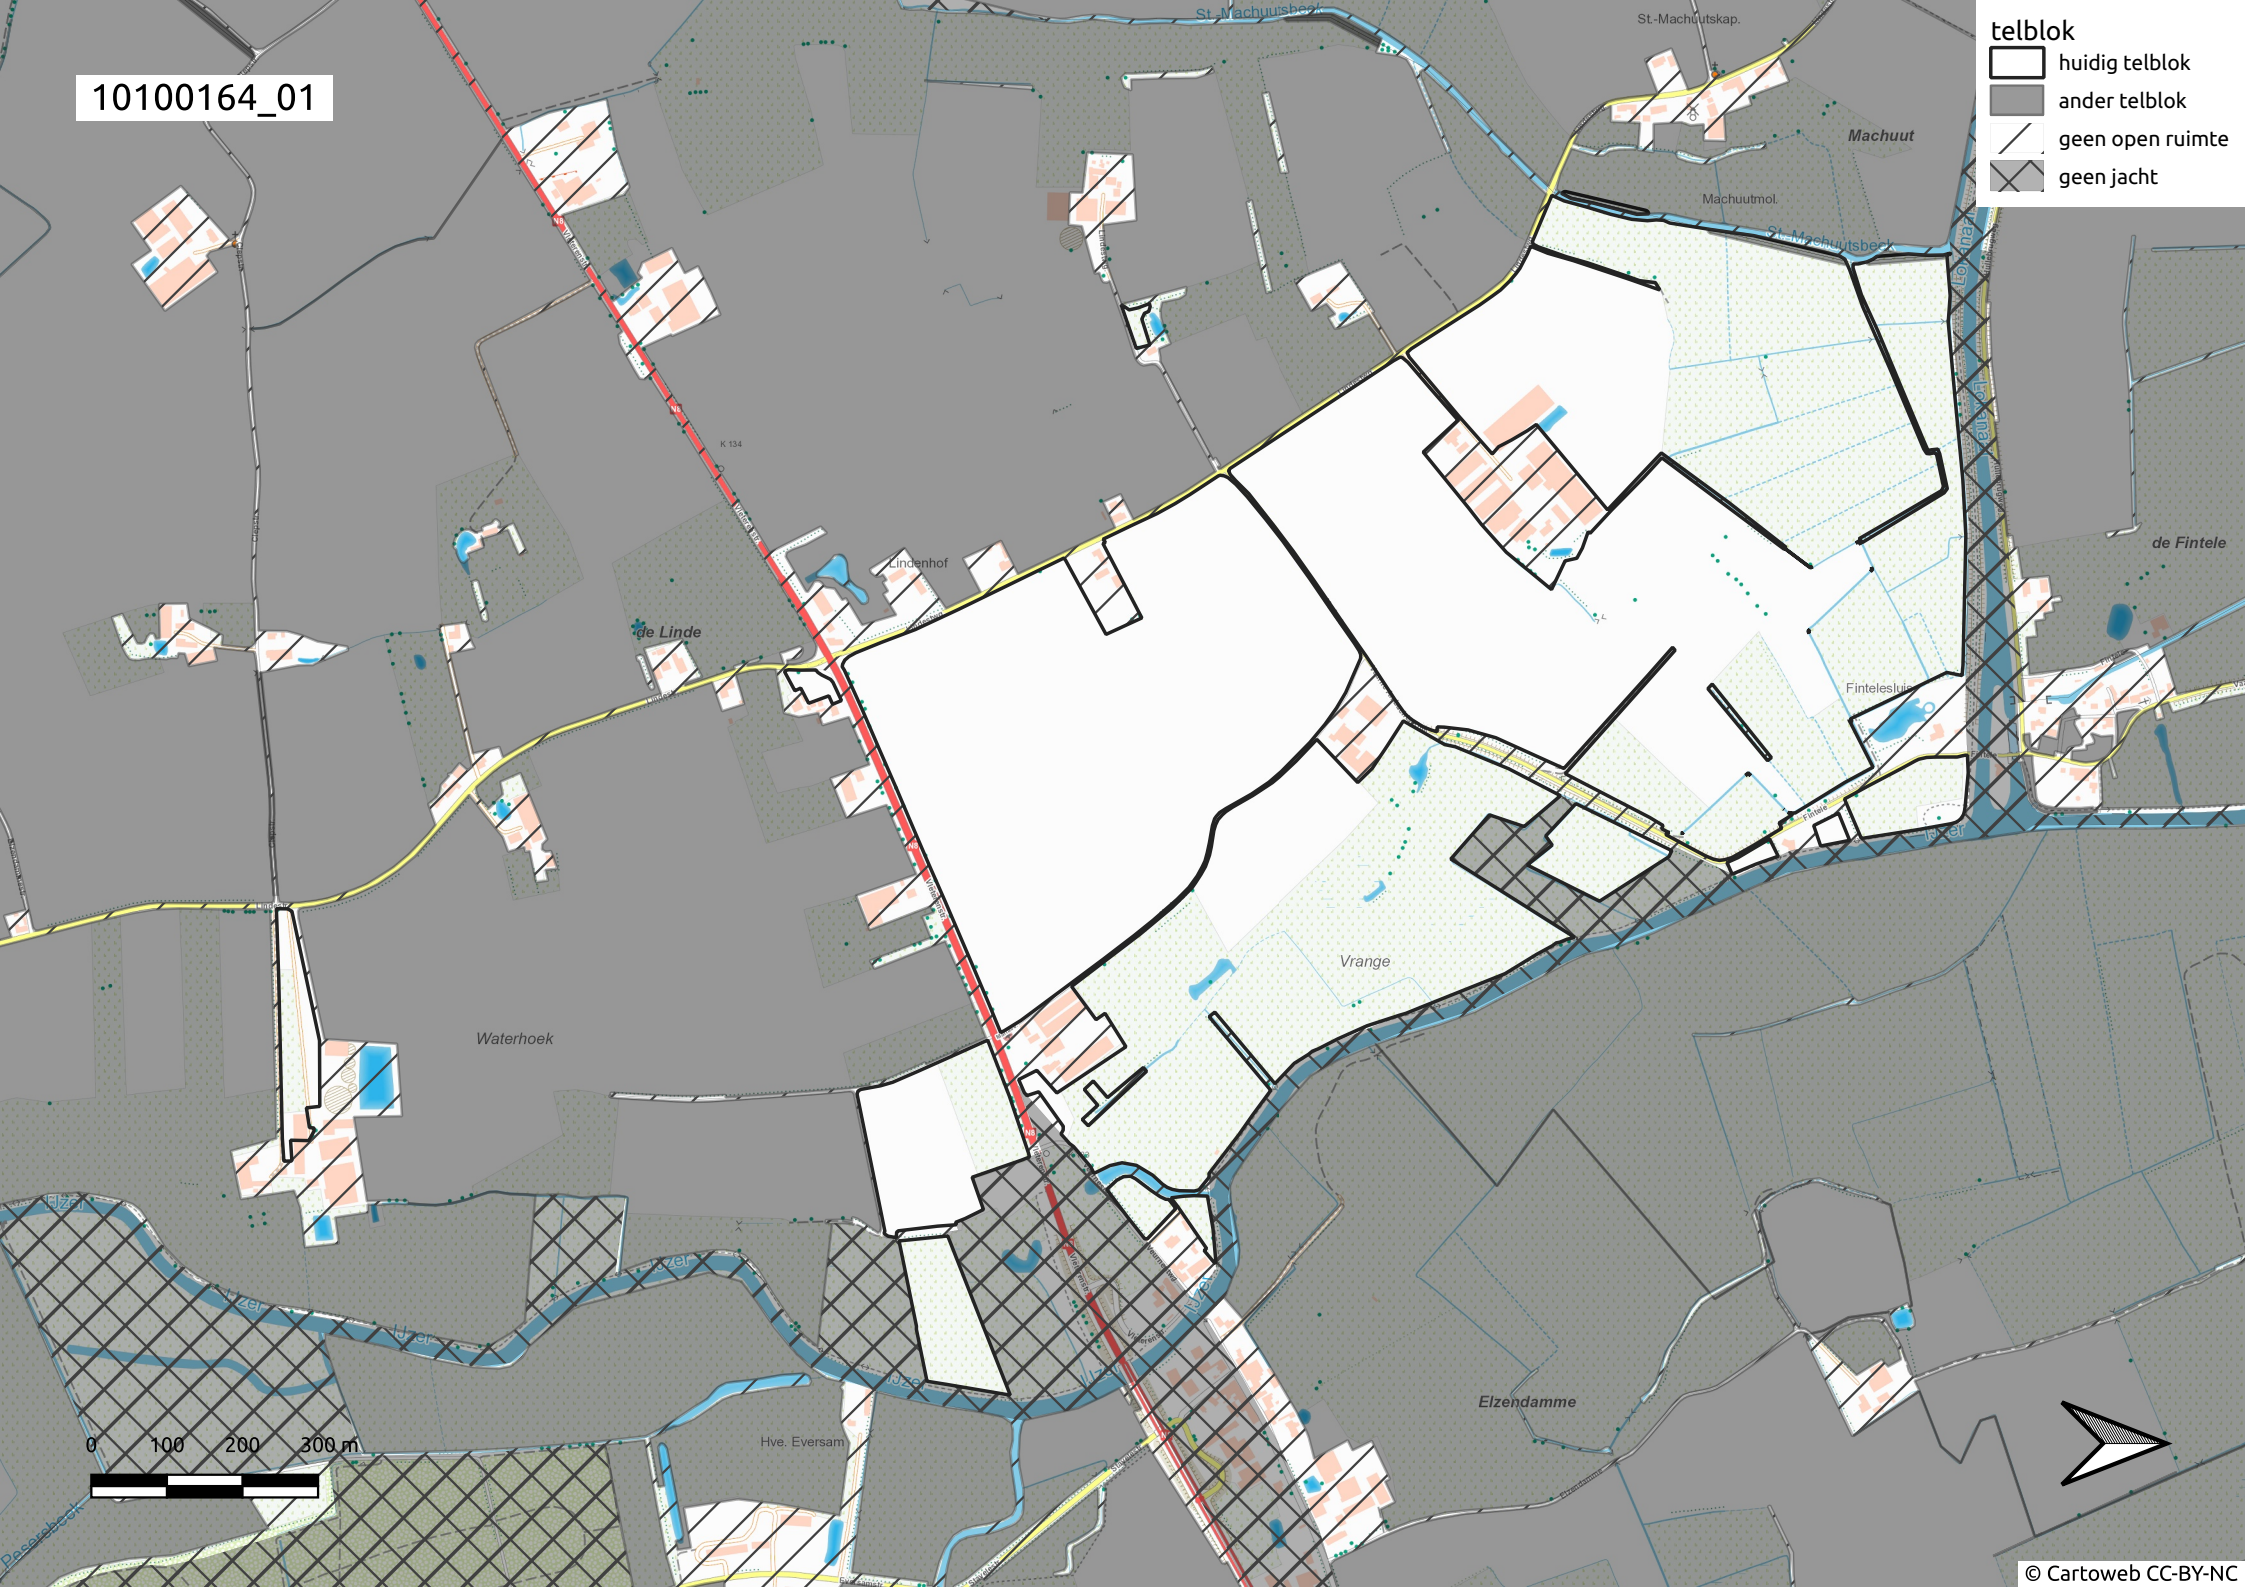

10100164\_01

**telblok**

-  huidig telblok
-  ander telblok
-  geen open ruimte
-  geen jacht

10100164\_02

Warandehof

K 134

telblok

-  huidig telblok
-  ander telblok
-  geen open ruimte
-  geen jacht

Sint-Elooi

de Linde

Waterhoek

Hve. Eversam

Eversambos

0 100 200 300 m

10100164\_03

- telblok
- huidig telblok
  - ander telblok
  - geen open ruimte
  - geen jacht

0 100 200 300 m

10100164\_04

telblok

- huidig telblok
- ander telblok
- geen open ruimte
- geen jacht

10100164\_05

telblok

- huidig telblok
- ander telblok
- geen open ruimte
- geen jacht

10100164\_06

**telblok**

-  huidig telblok
-  ander telblok
-  geen open ruimte
-  geen jacht