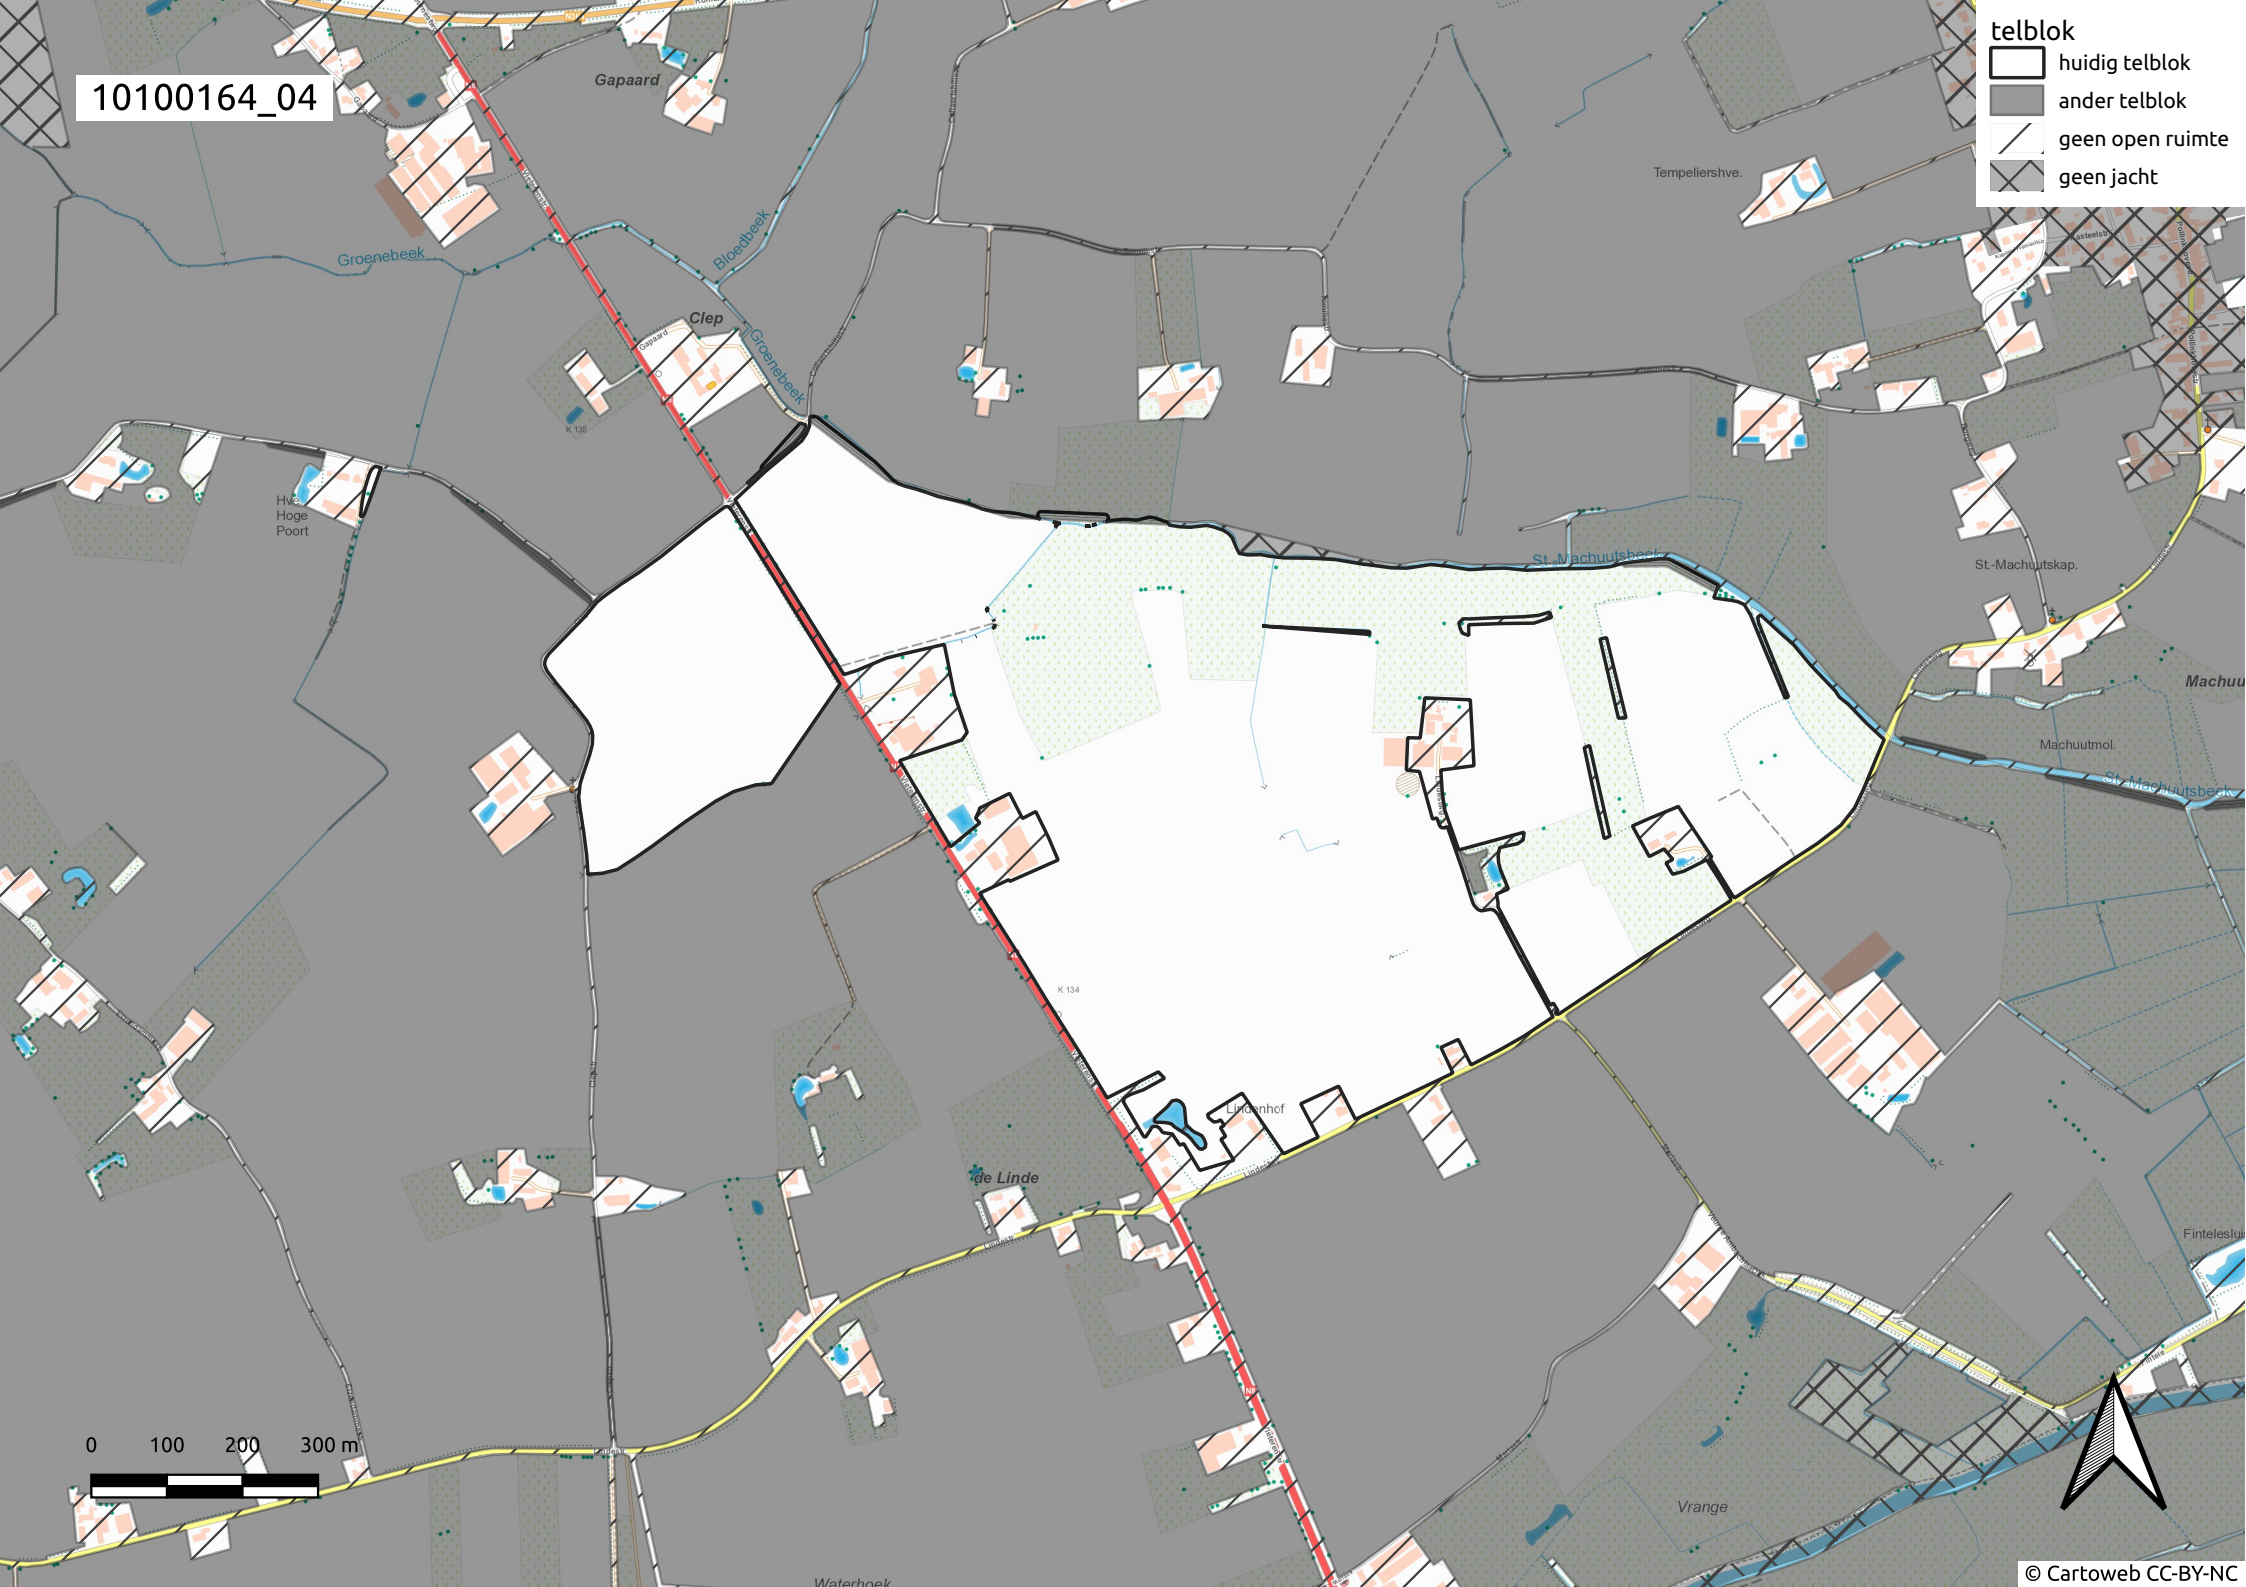

10100164\_01

**telblok**

-  huidig telblok
-  ander telblok
-  geen open ruimte
-  geen jacht

10100164\_02

Warandehof

K 134

telblok

-  huidig telblok
-  ander telblok
-  geen open ruimte
-  geen jacht

Sint-Elooi

de Linde

Waterhoek

Hve. Eversam

Eversambos

0 100 200 300 m

10100164\_03

- telblok
- huidig telblok
  - ander telblok
  - geen open ruimte
  - geen jacht

0 100 200 300 m

10100164\_04

telblok

- huidig telblok
- ander telblok
- geen open ruimte
- geen jacht

10100164\_05

telblok

- huidig telblok
- ander telblok
- geen open ruimte
- geen jacht

10100164\_06

**telblok**

-  huidig telblok
-  ander telblok
-  geen open ruimte
-  geen jacht