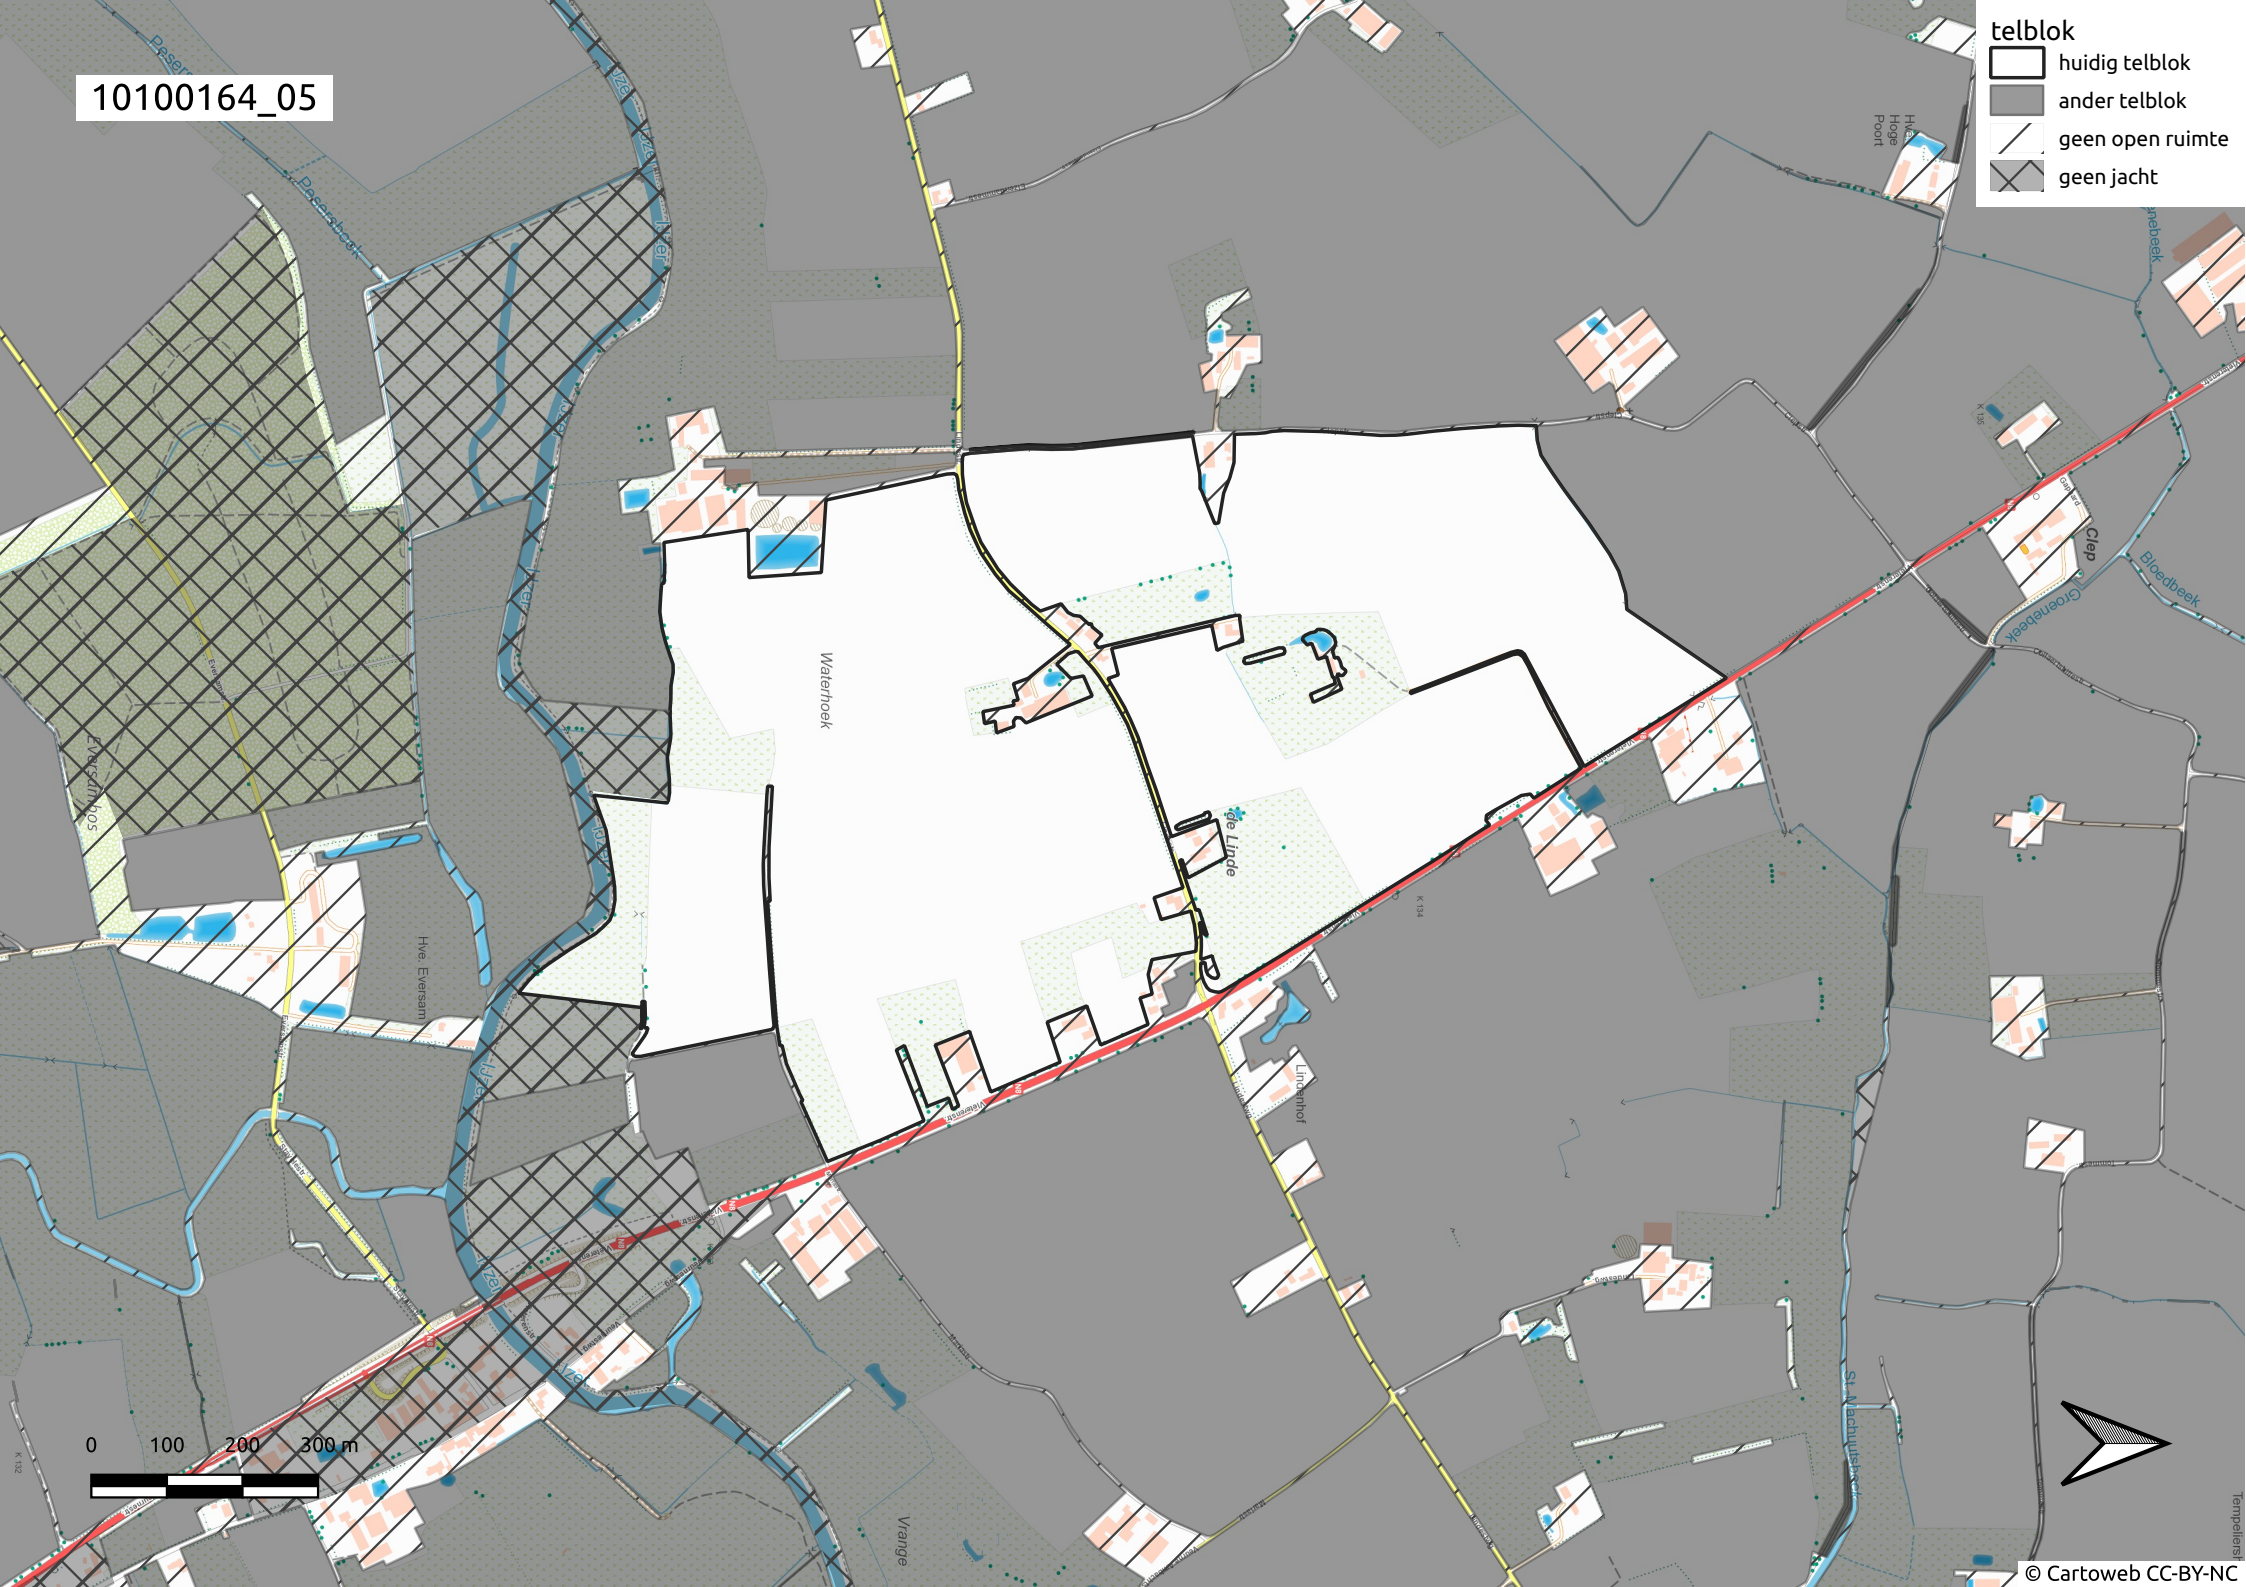

Sint-Elooi

de Linde

Waterhoek

Hve. Eversam

Eversambos

0 100 200 300 m

10100164\_03

- telblok
- huidig telblok
  - ander telblok
  - geen open ruimte
  - geen jacht

0 100 200 300 m

10100164\_04

telblok

- huidig telblok
- ander telblok
- geen open ruimte
- geen jacht

10100164\_05

telblok

- huidig telblok
- ander telblok
- geen open ruimte
- geen jacht

10100164\_06

**telblok**

-  huidig telblok
-  ander telblok
-  geen open ruimte
-  geen jacht