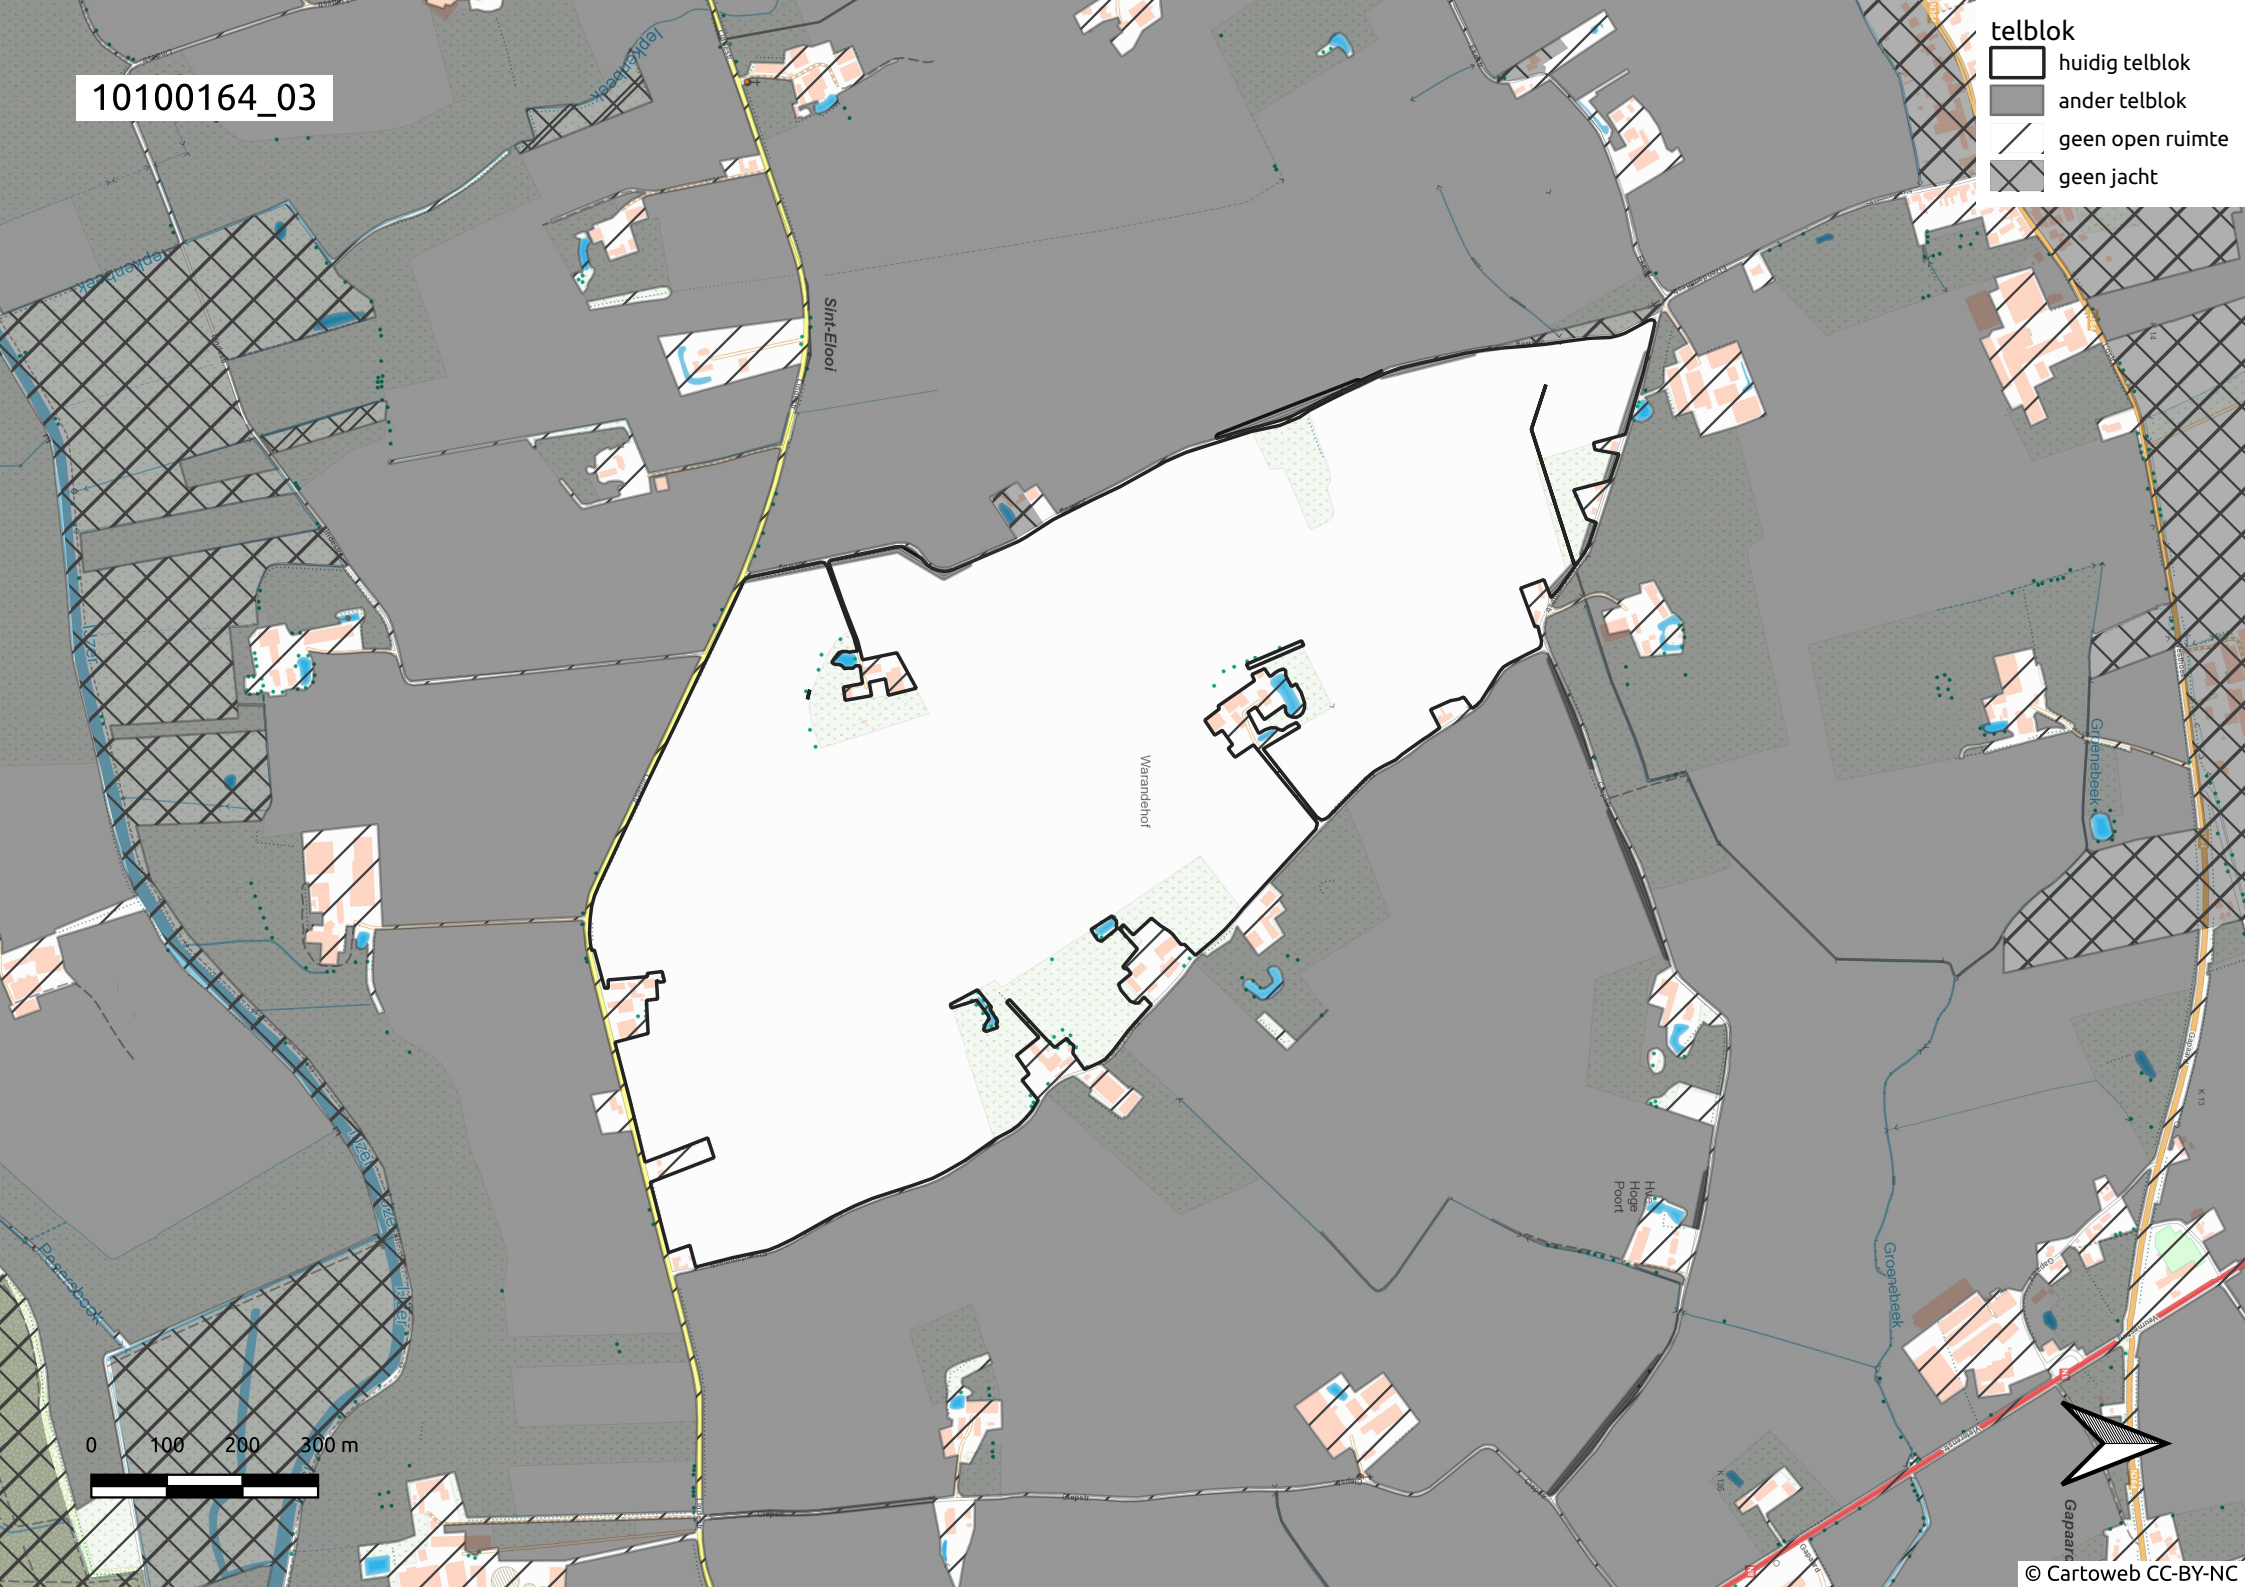

10100164\_01

**telblok**

-  huidig telblok
-  ander telblok
-  geen open ruimte
-  geen jacht

10100164\_02

Warandehof

K 134

telblok

-  huidig telblok
-  ander telblok
-  geen open ruimte
-  geen jacht

Sint-Elooi

de Linde

Waterhoek

Hve. Eversam

Eversambos

0 100 200 300 m

10100164\_03

- telblok
- huidig telblok
  - ander telblok
  - geen open ruimte
  - geen jacht

0 100 200 300 m

10100164\_04

telblok

- huidig telblok
- ander telblok
- geen open ruimte
- geen jacht

10100164\_05

telblok

- huidig telblok
- ander telblok
- geen open ruimte
- geen jacht

10100164\_06

**telblok**

-  huidig telblok
-  ander telblok
-  geen open ruimte
-  geen jacht