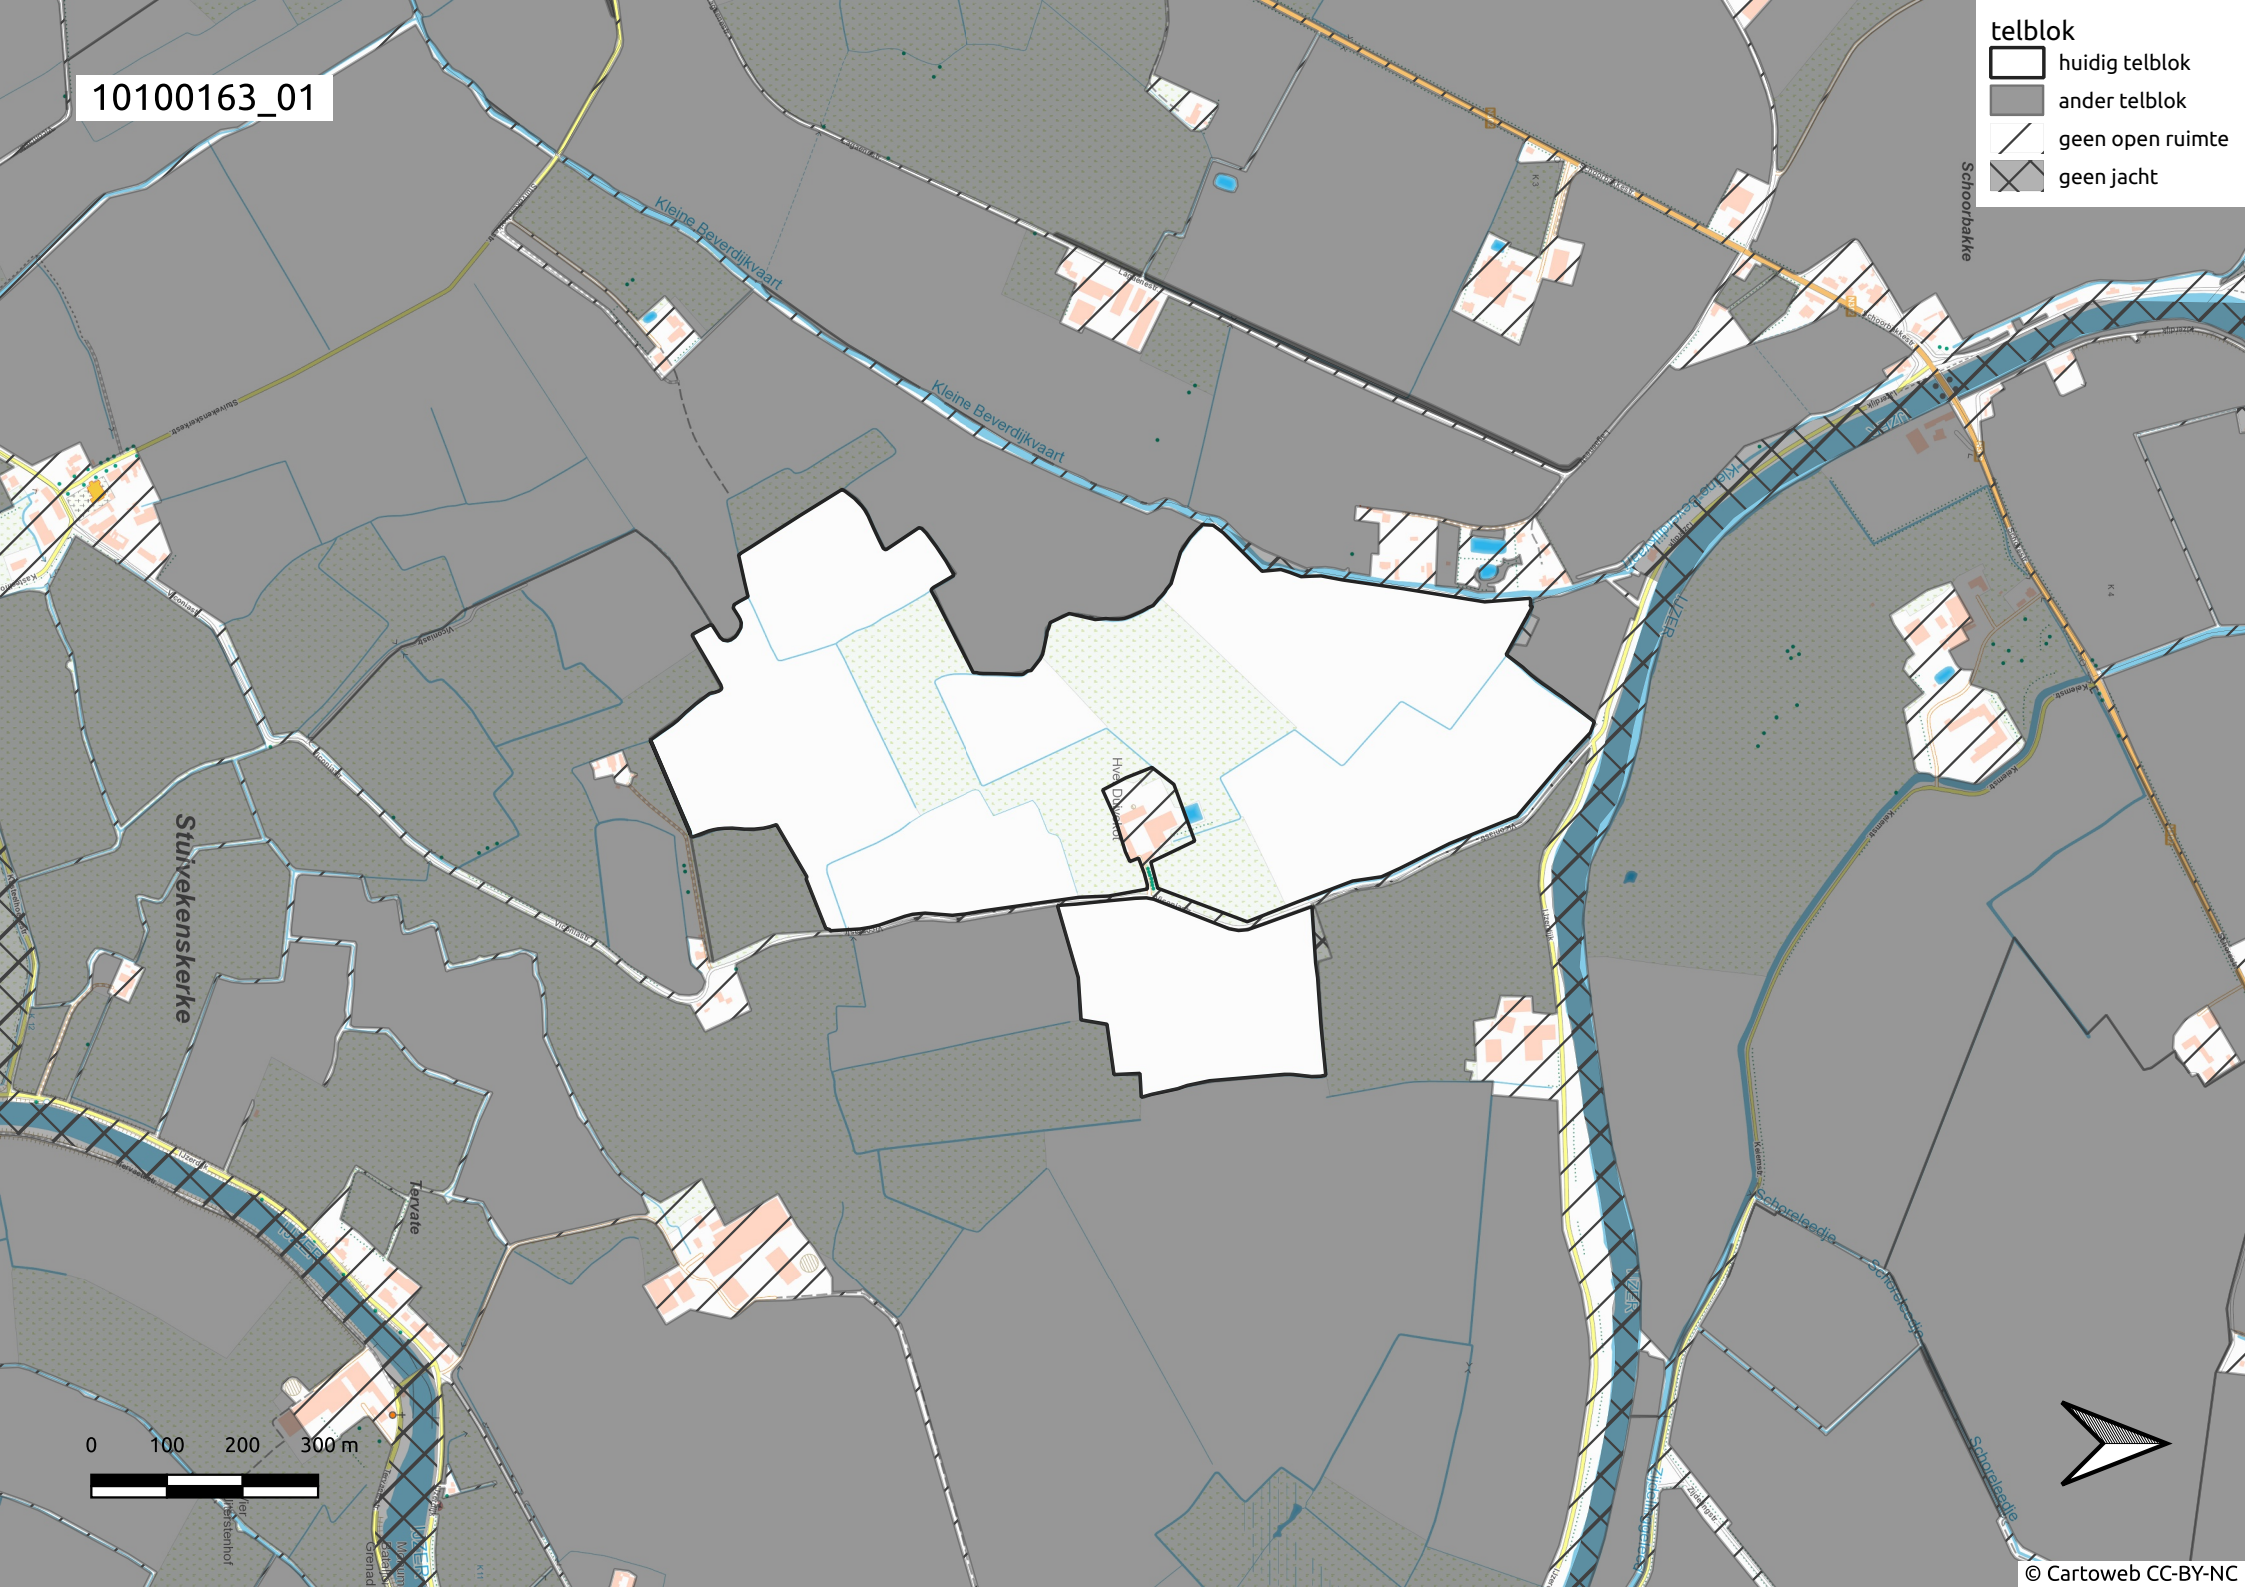

10100163\_01

telblok

-  huidig telblok
-  ander telblok
-  geen open ruimte
-  geen jacht

Stuivkenskerke

Janvate

Hive Dijk

0 100 200 300 m