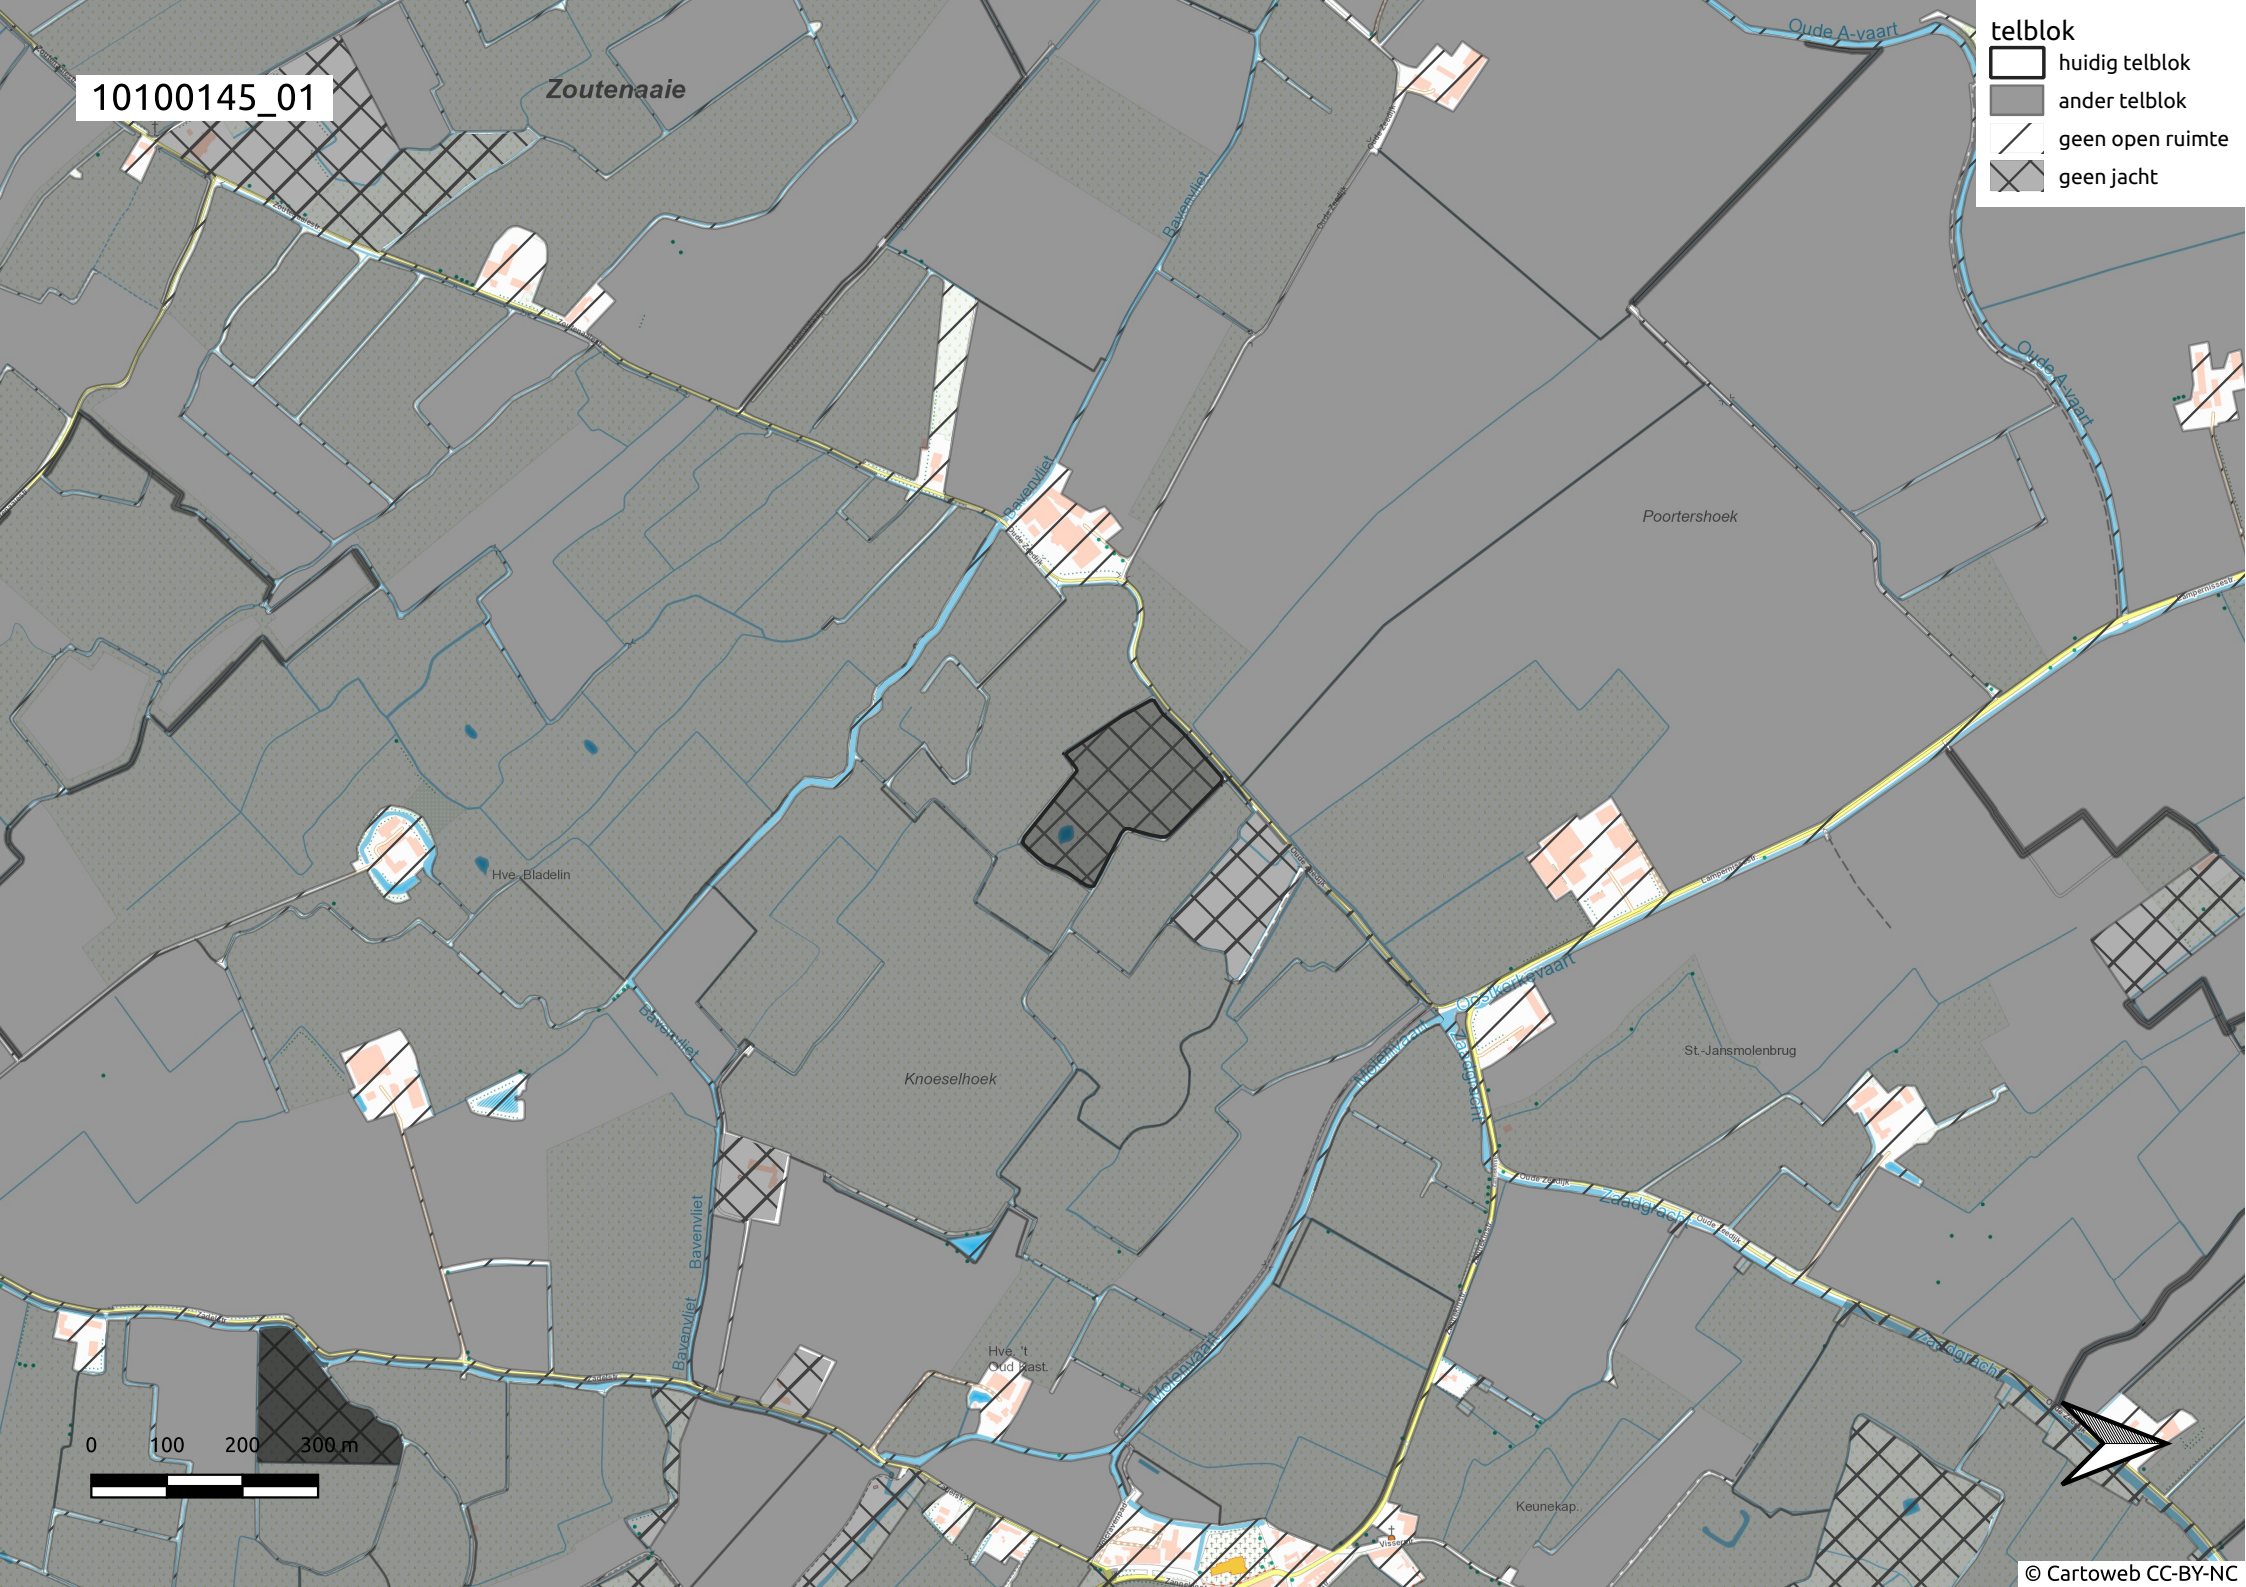

10100145\_01

Zoutenaai

telblok

-  huidig telblok
-  ander telblok
-  geen open ruimte
-  geen jacht

0 100 200 300 m