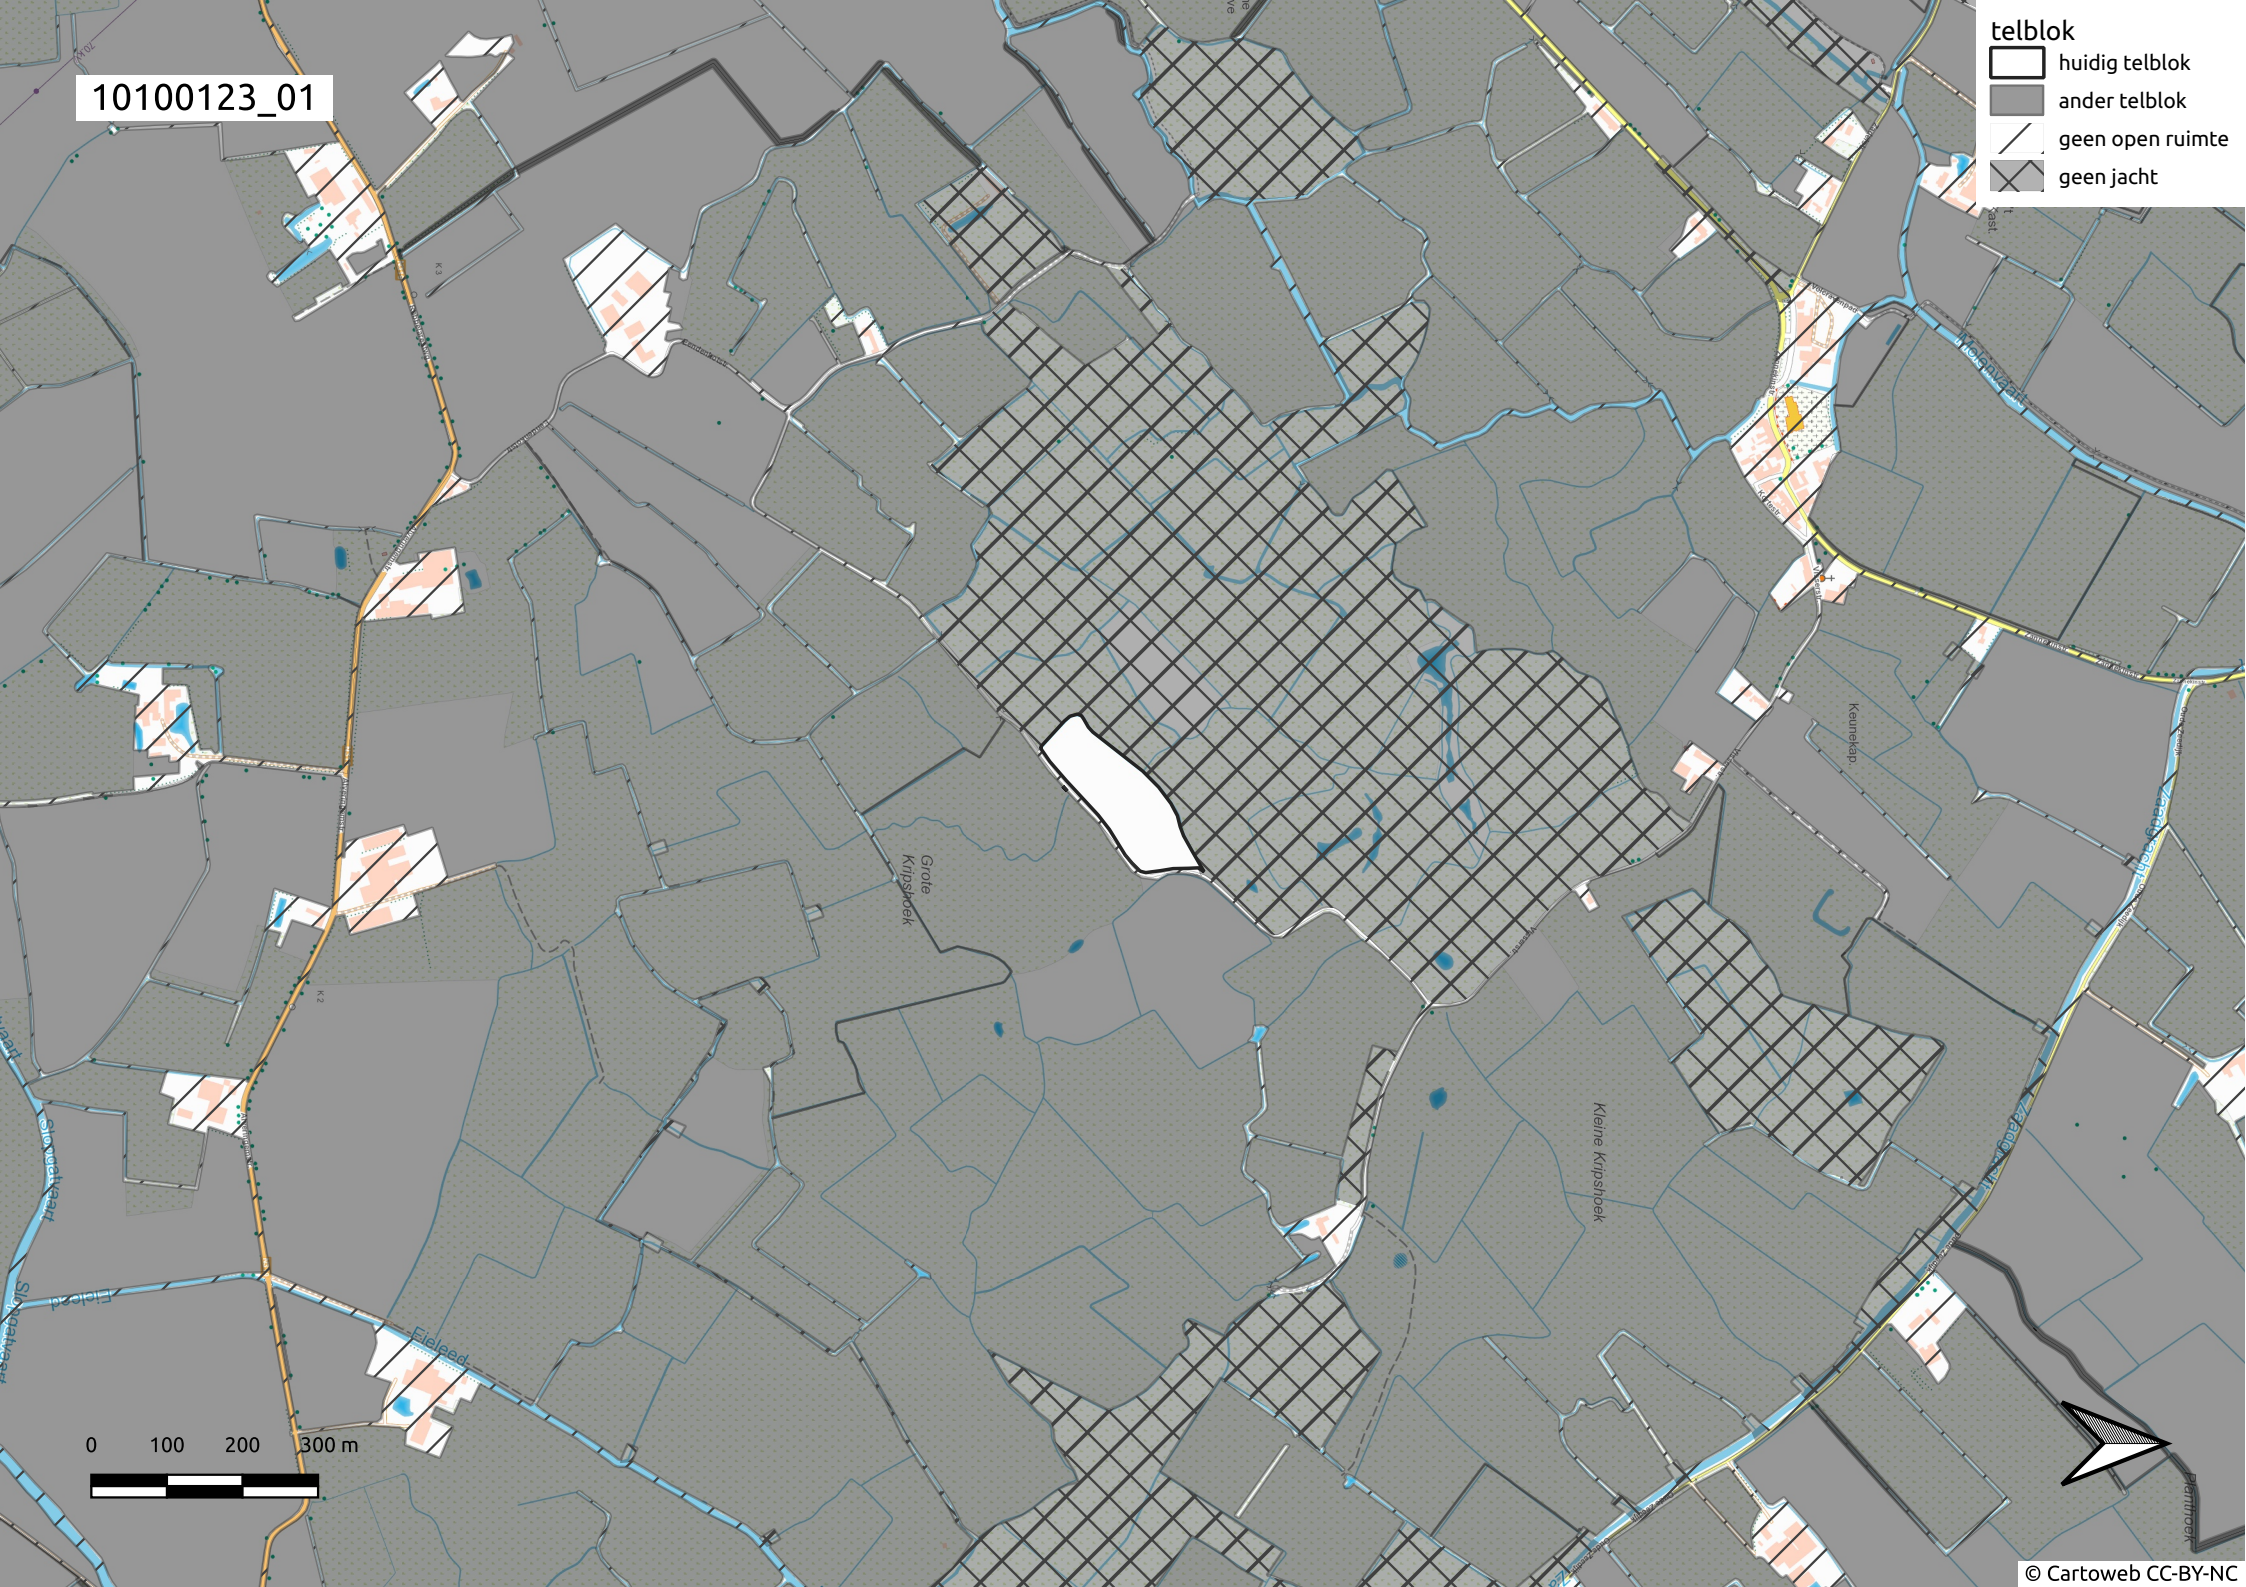

10100123_01

telblok

-  huidig telblok
-  ander telblok
-  geen open ruimte
-  geen jacht

Grote
Krijpshoek

Kleine
Krijpshoek

Keuniekap

Eijlpad

0 100 200 300 m