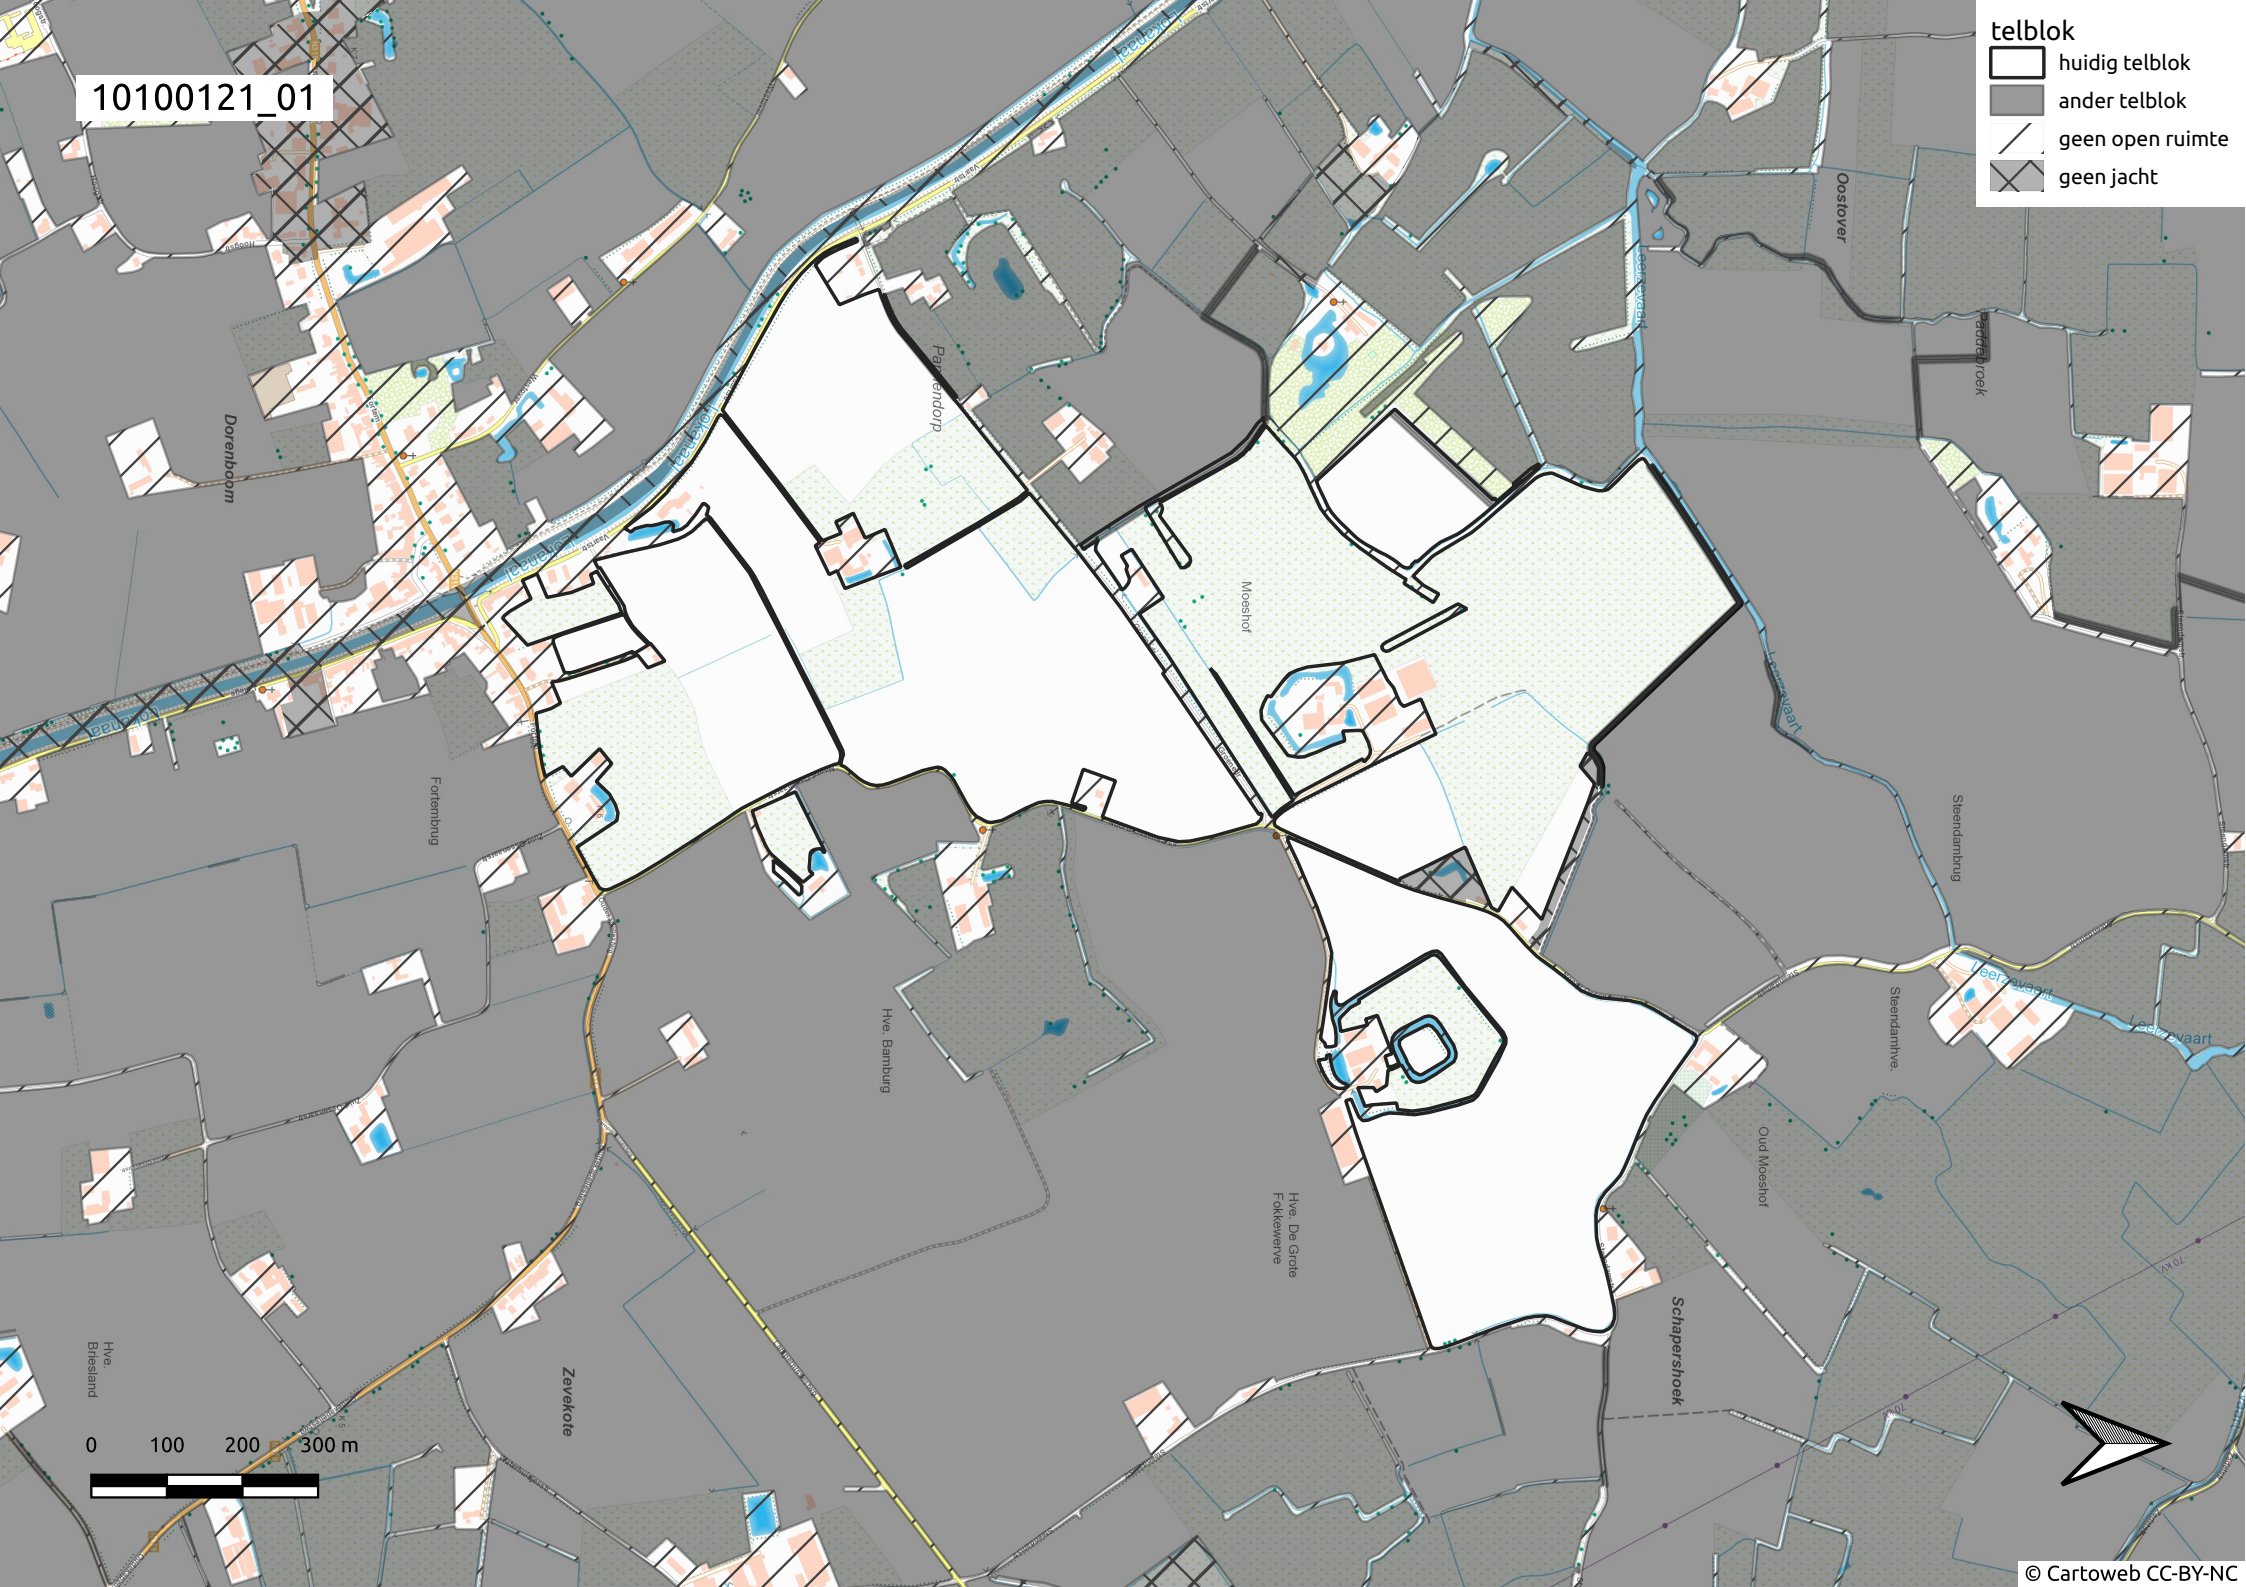

10100121_01

telblok

-  huidig telblok
-  ander telblok
-  geen open ruimte
-  geen jacht

10100121_02

telblok

-  huidig telblok
-  ander telblok
-  geen open ruimte
-  geen jacht

10100121_03

telblok

-  huidig telblok
-  ander telblok
-  geen open ruimte
-  geen jacht

Steendambrug

Steendamhve.

Oud Moeshof

Schapershoek

Hve. De Grote Fokkewerve

Hve. Bambrug

Waterhuizekes

Hve. Kleine Fokkewerve

Hve. 't Oud Mast.

0 100 200 300 m

10100121_04

telblok

-  huidig telblok
-  ander telblok
-  geen open ruimte
-  geen jacht