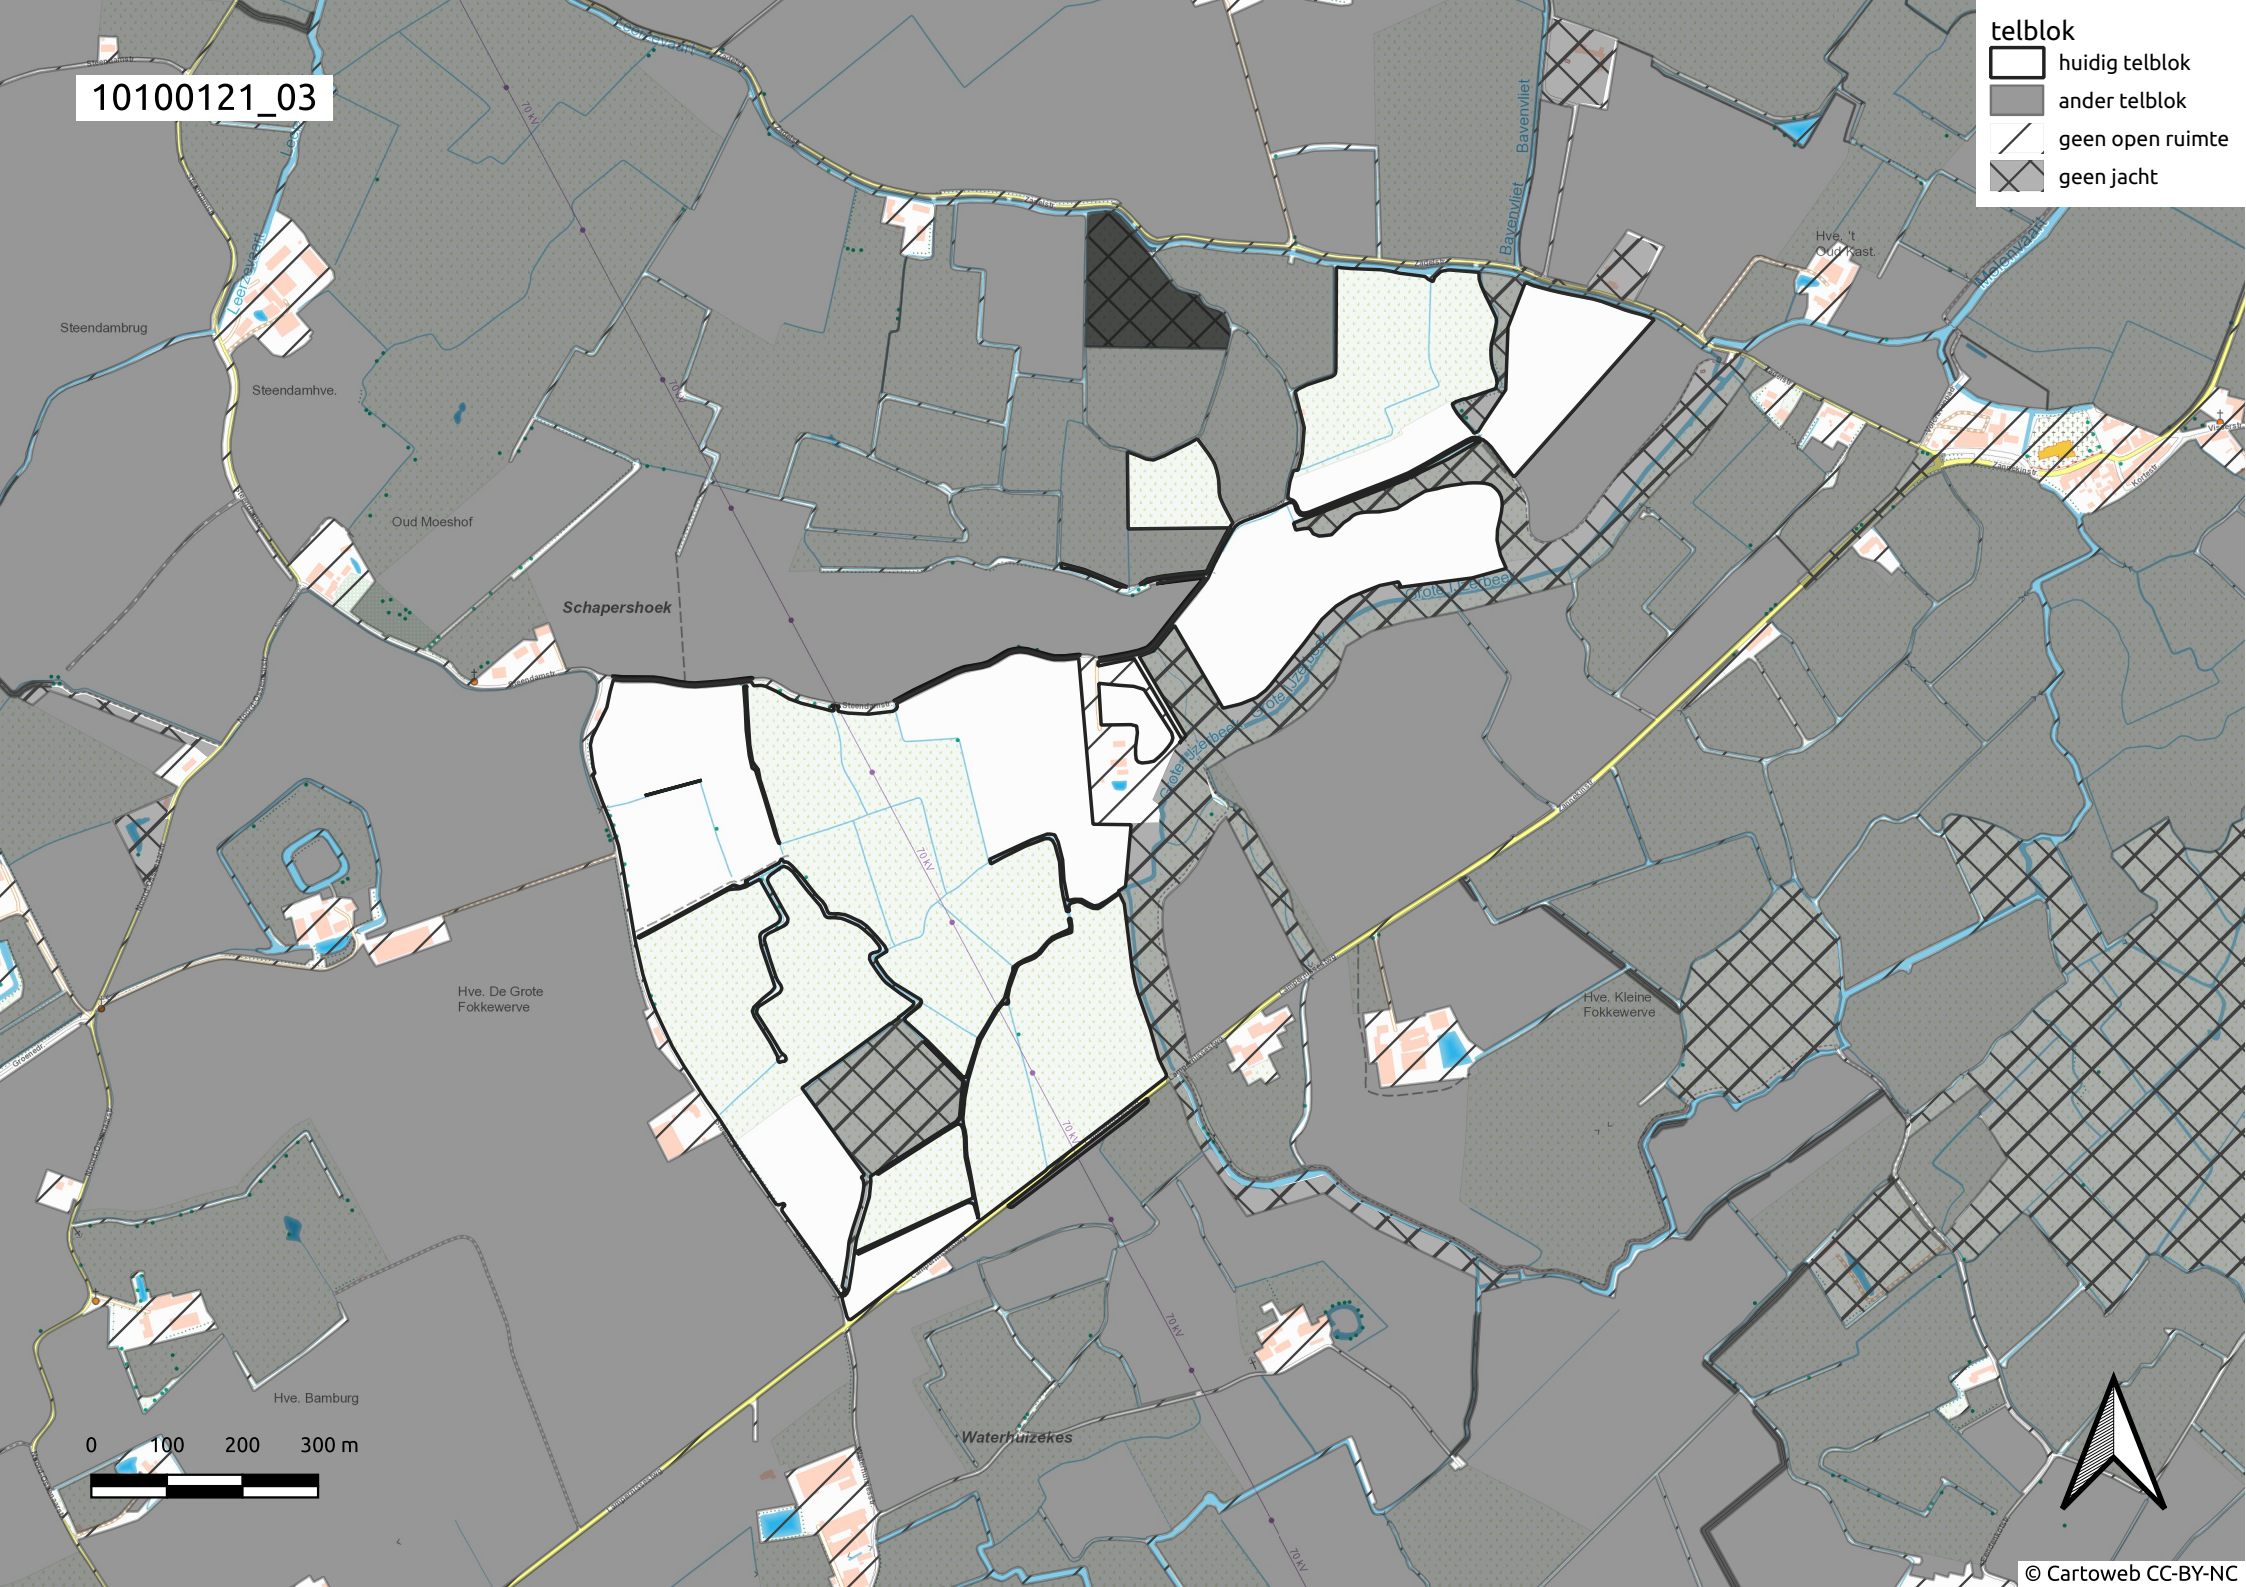

10100121_01

telblok

-  huidig telblok
-  ander telblok
-  geen open ruimte
-  geen jacht

10100121_02

telblok

-  huidig telblok
-  ander telblok
-  geen open ruimte
-  geen jacht

10100121_03

telblok

-  huidig telblok
-  ander telblok
-  geen open ruimte
-  geen jacht

Steendambrug

Steendamhve.

Oud Moeshof

Schapershoek

Hve. De Grote Fokkewerve

Hve. Bambrug

Waterhuizekes

Hve. Kleine Fokkewerve

Hve. 't Oud Mast.

0 100 200 300 m

10100121_04

telblok

-  huidig telblok
-  ander telblok
-  geen open ruimte
-  geen jacht