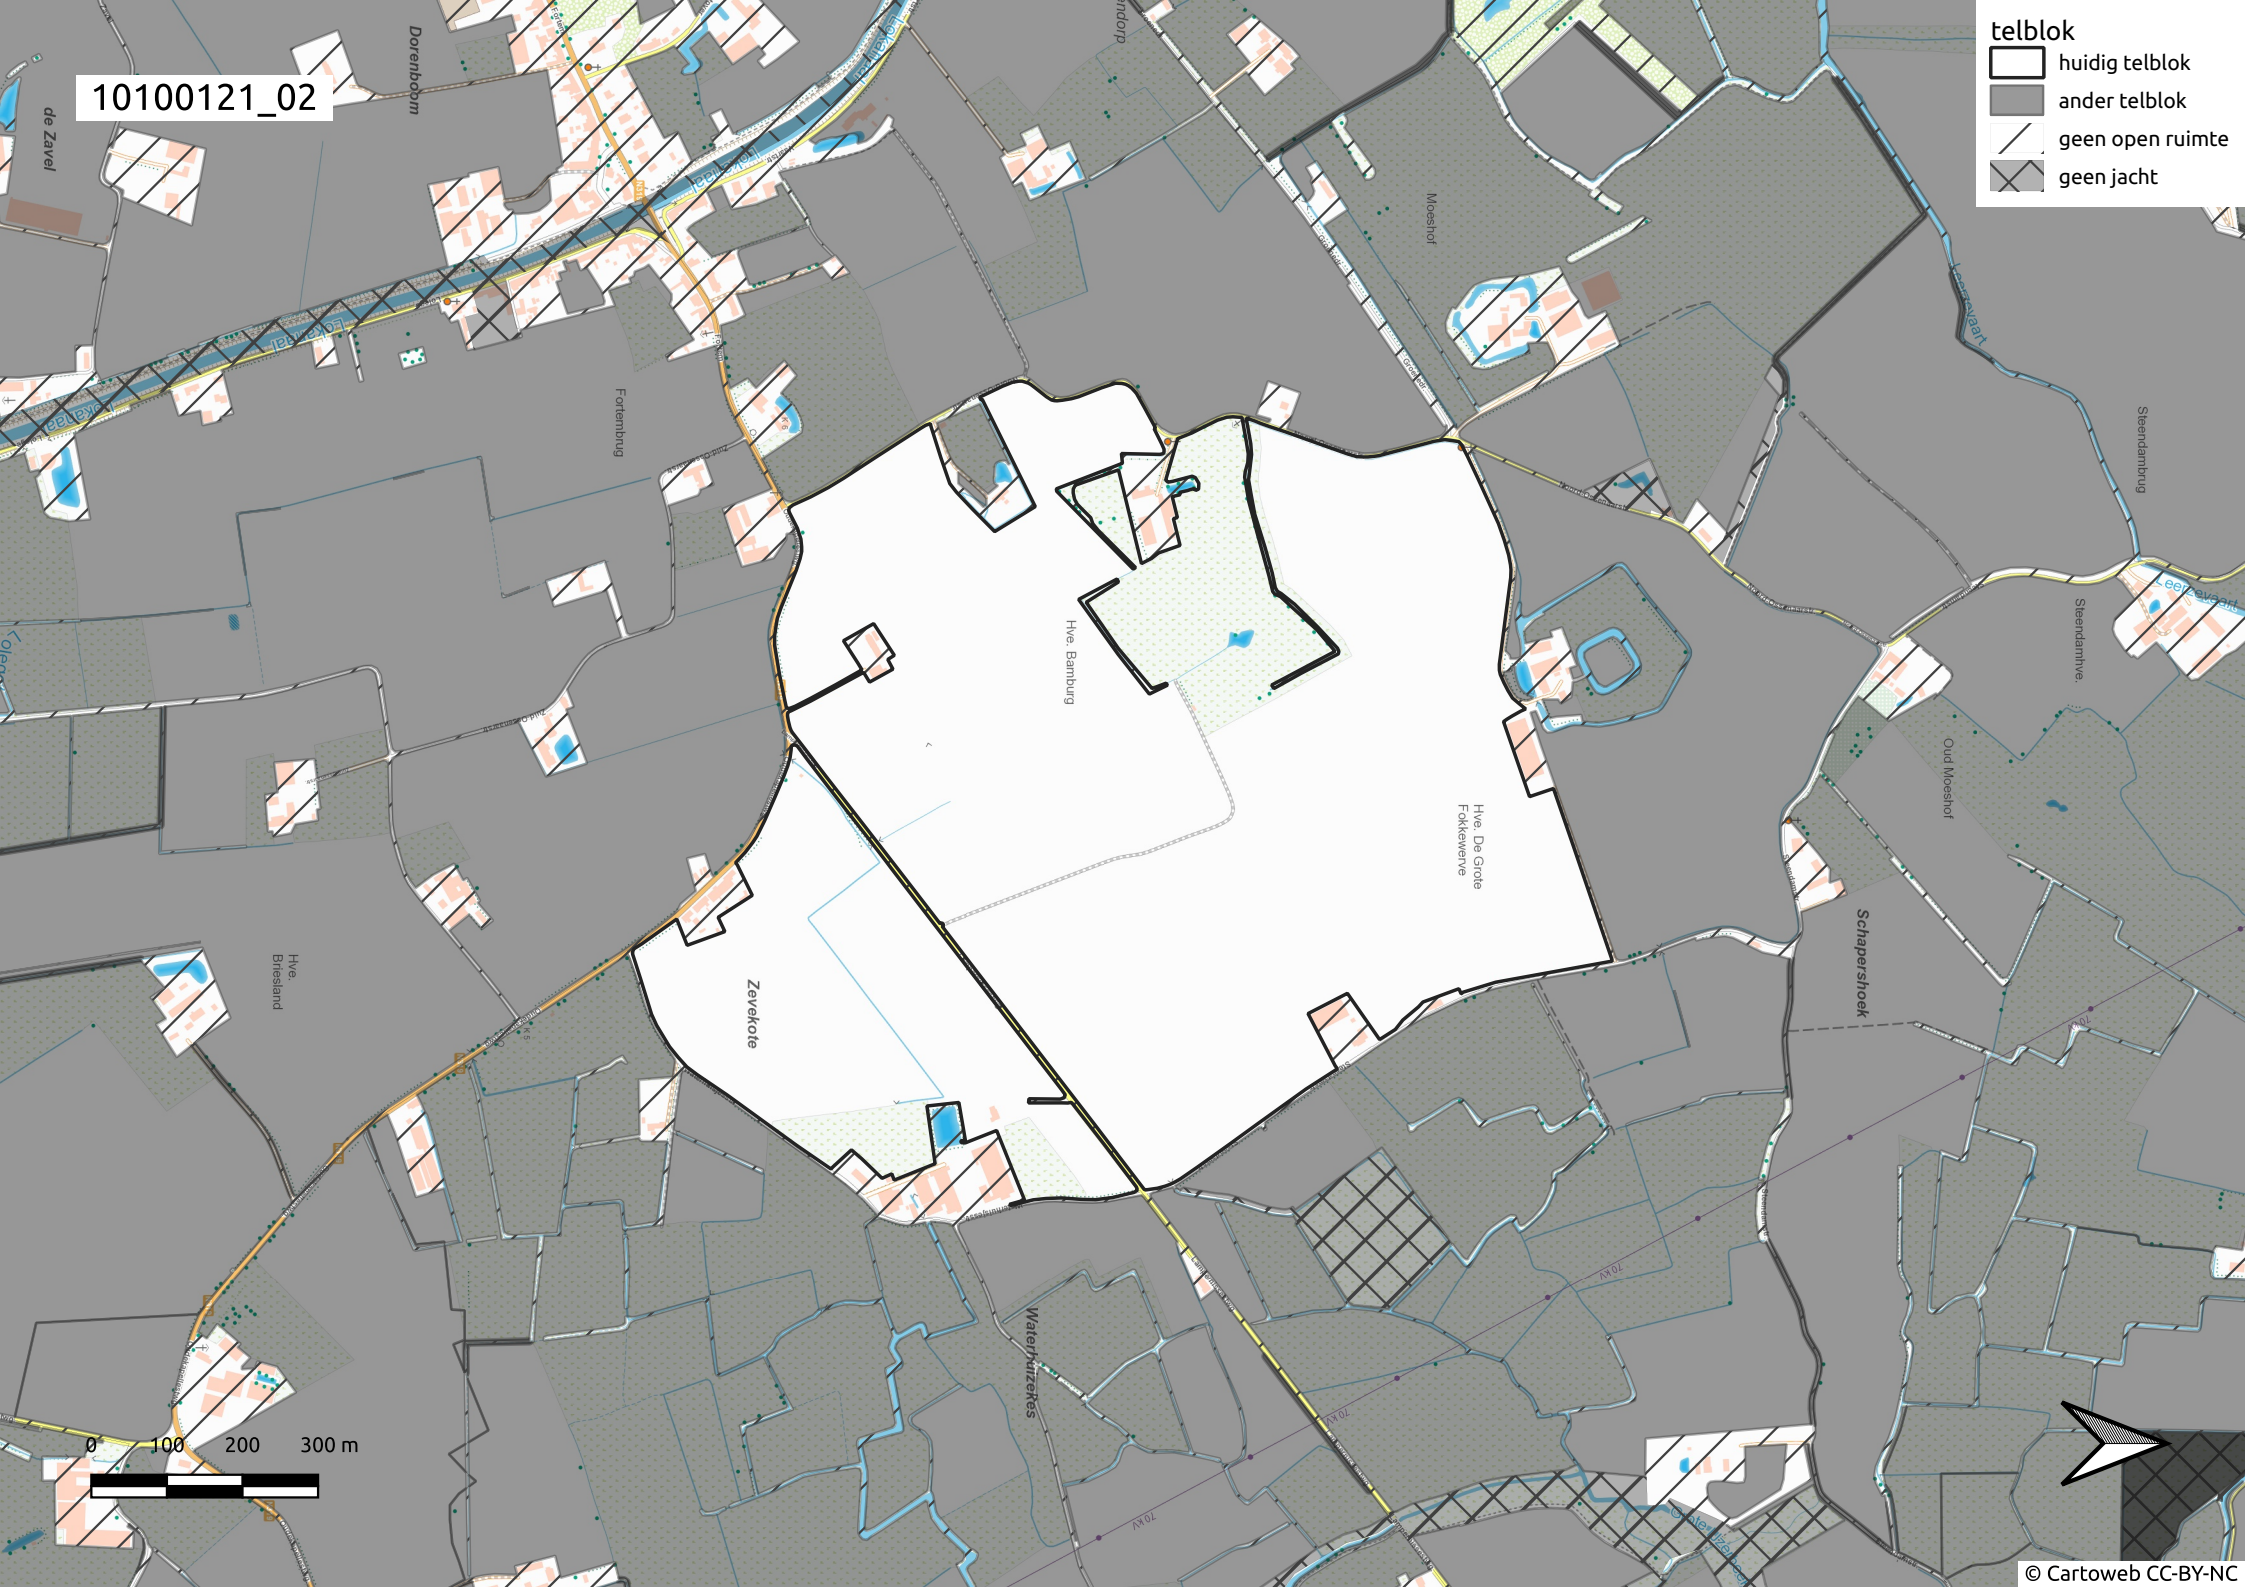

10100121_01

telblok

-  huidig telblok
-  ander telblok
-  geen open ruimte
-  geen jacht

10100121_02

telblok

-  huidig telblok
-  ander telblok
-  geen open ruimte
-  geen jacht

10100121_03

telblok

-  huidig telblok
-  ander telblok
-  geen open ruimte
-  geen jacht

Steendambrug

Steendamhve.

Oud Moeshof

Schapershoek

Hve. De Grote Fokkewerve

Hve. Bambrug

Waterhuizekes

Hve. Kleine Fokkewerve

Hve. 't Oud Mast.

0 100 200 300 m

10100121_04

telblok

-  huidig telblok
-  ander telblok
-  geen open ruimte
-  geen jacht