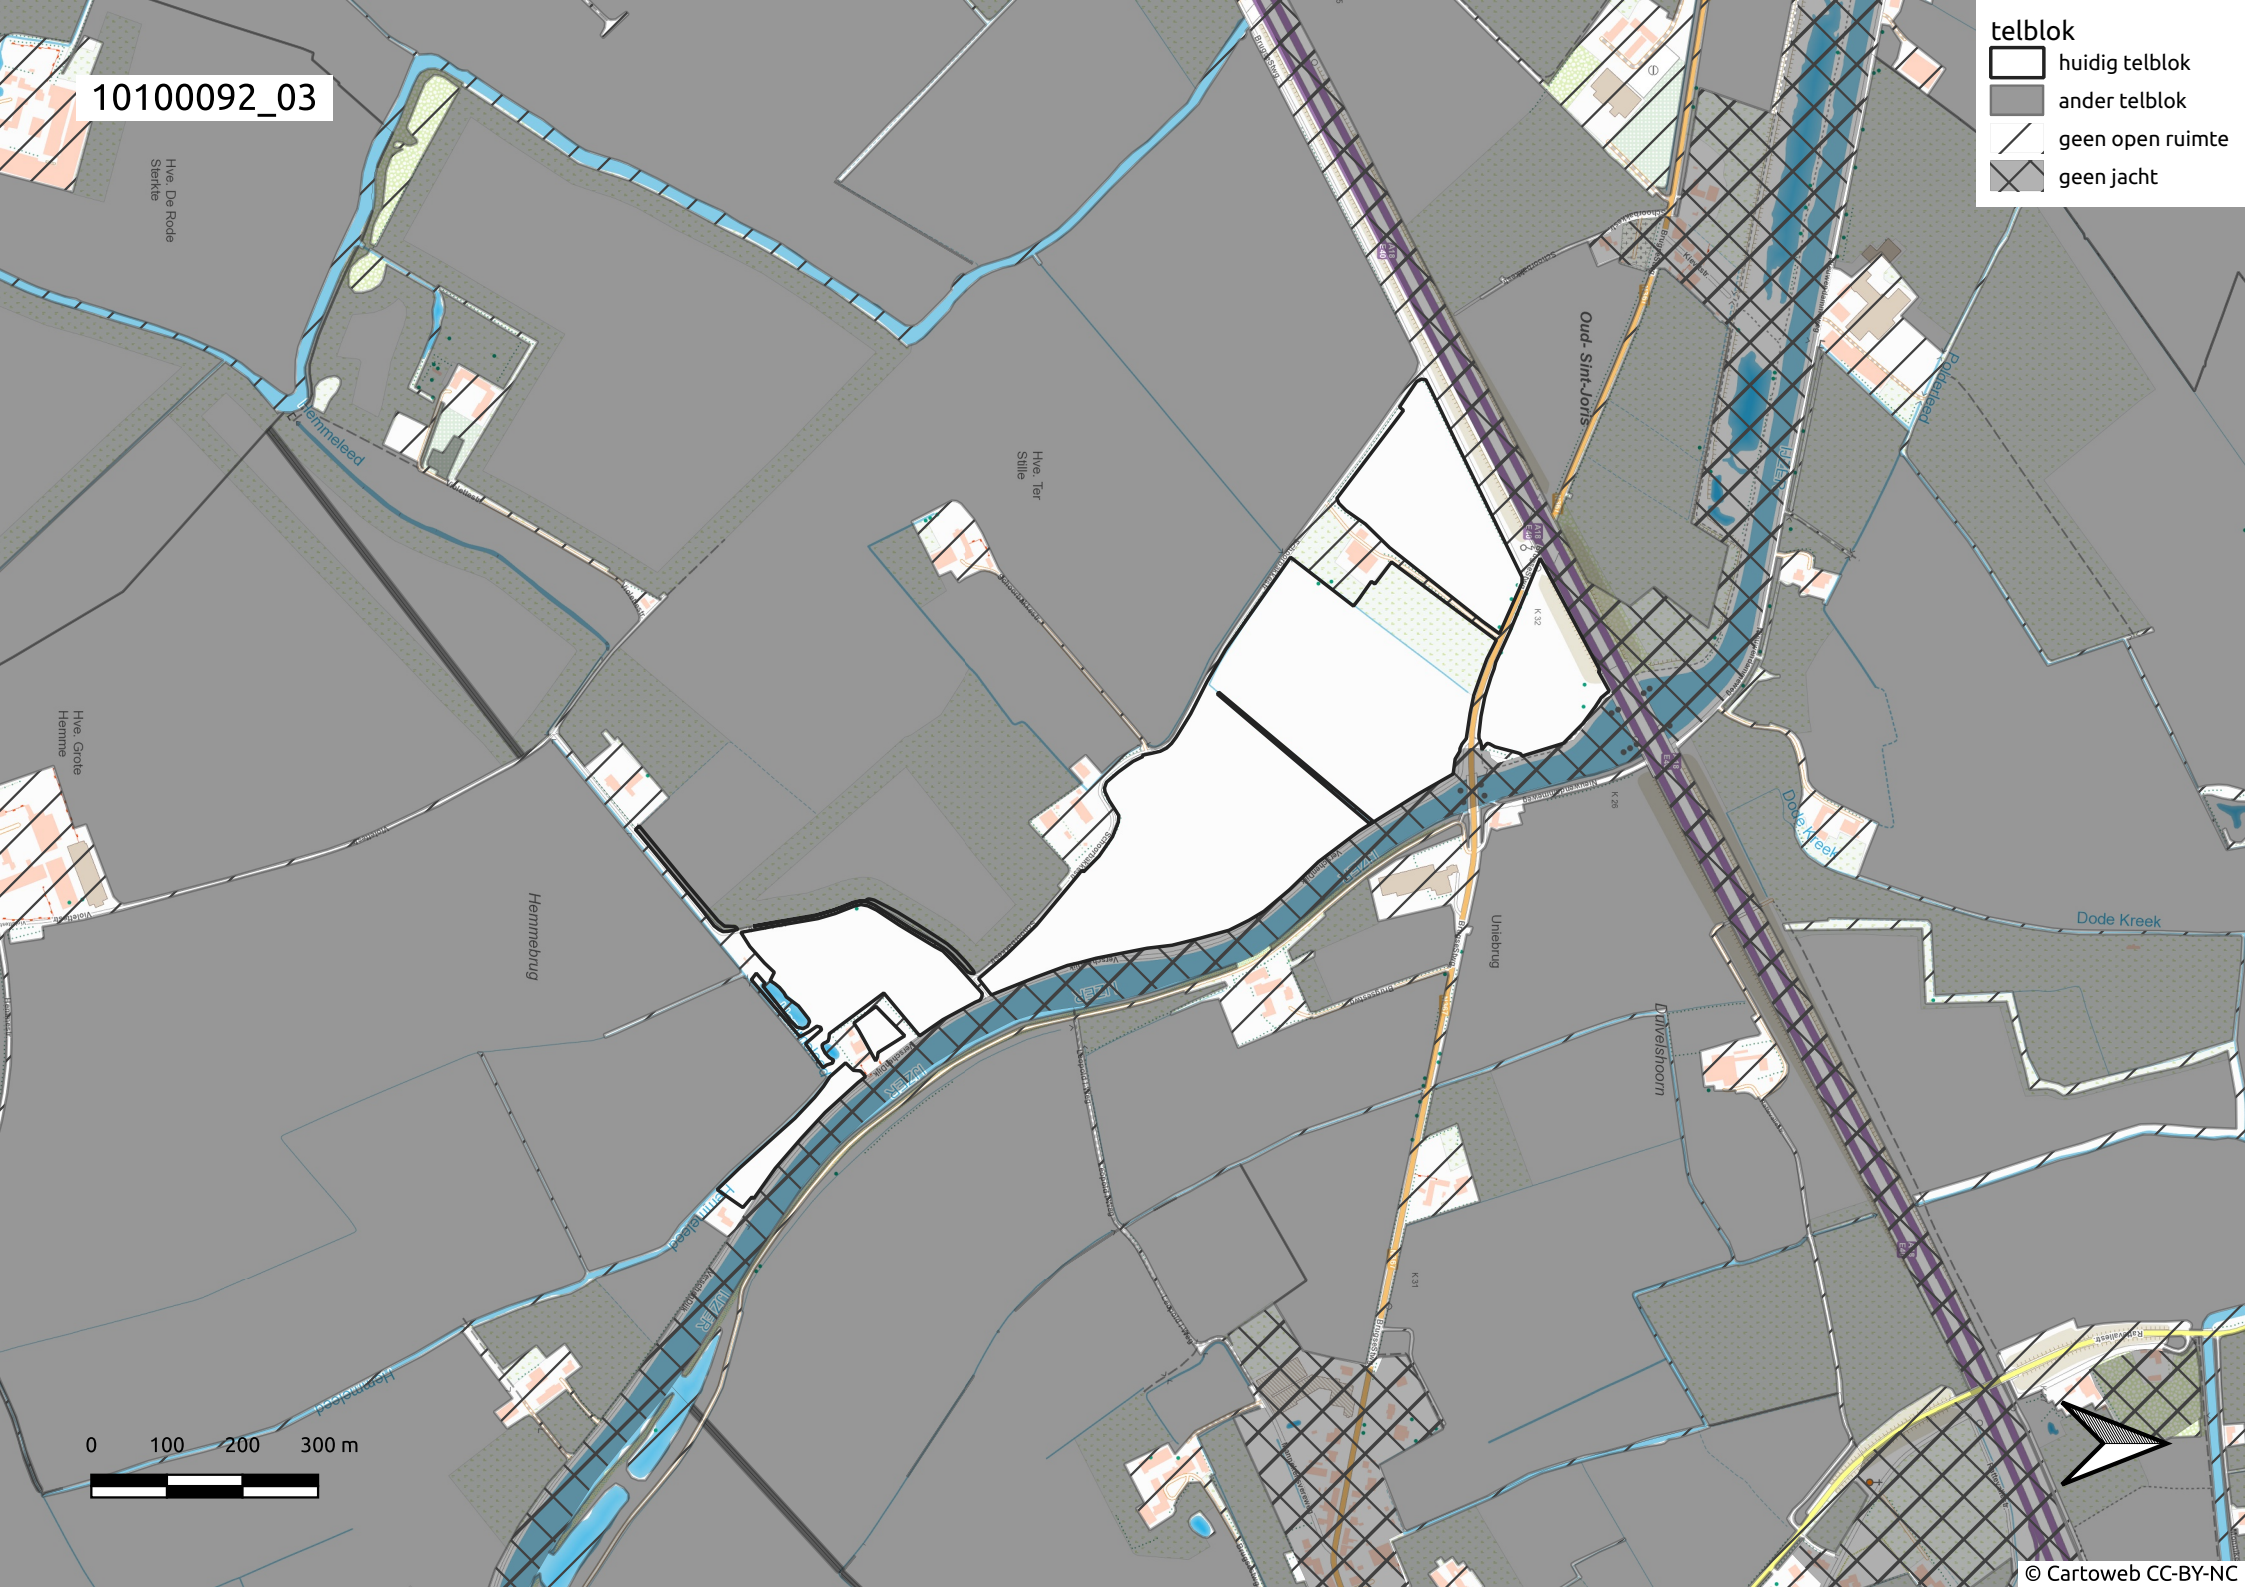

10100092\_03

telblok

-  huidig telblok
-  ander telblok
-  geen open ruimte
-  geen jacht

10100092\_04

Hve. De Rode Sterkte

Hve. Grote Hemme

Hve. Kleine Hemme

Schoorbakke

Oosthof

Blauwvoetbrug

0 100 200 300 m

**telblok**

-  huidig telblok
-  ander telblok
-  geen open ruimte
-  geen jacht