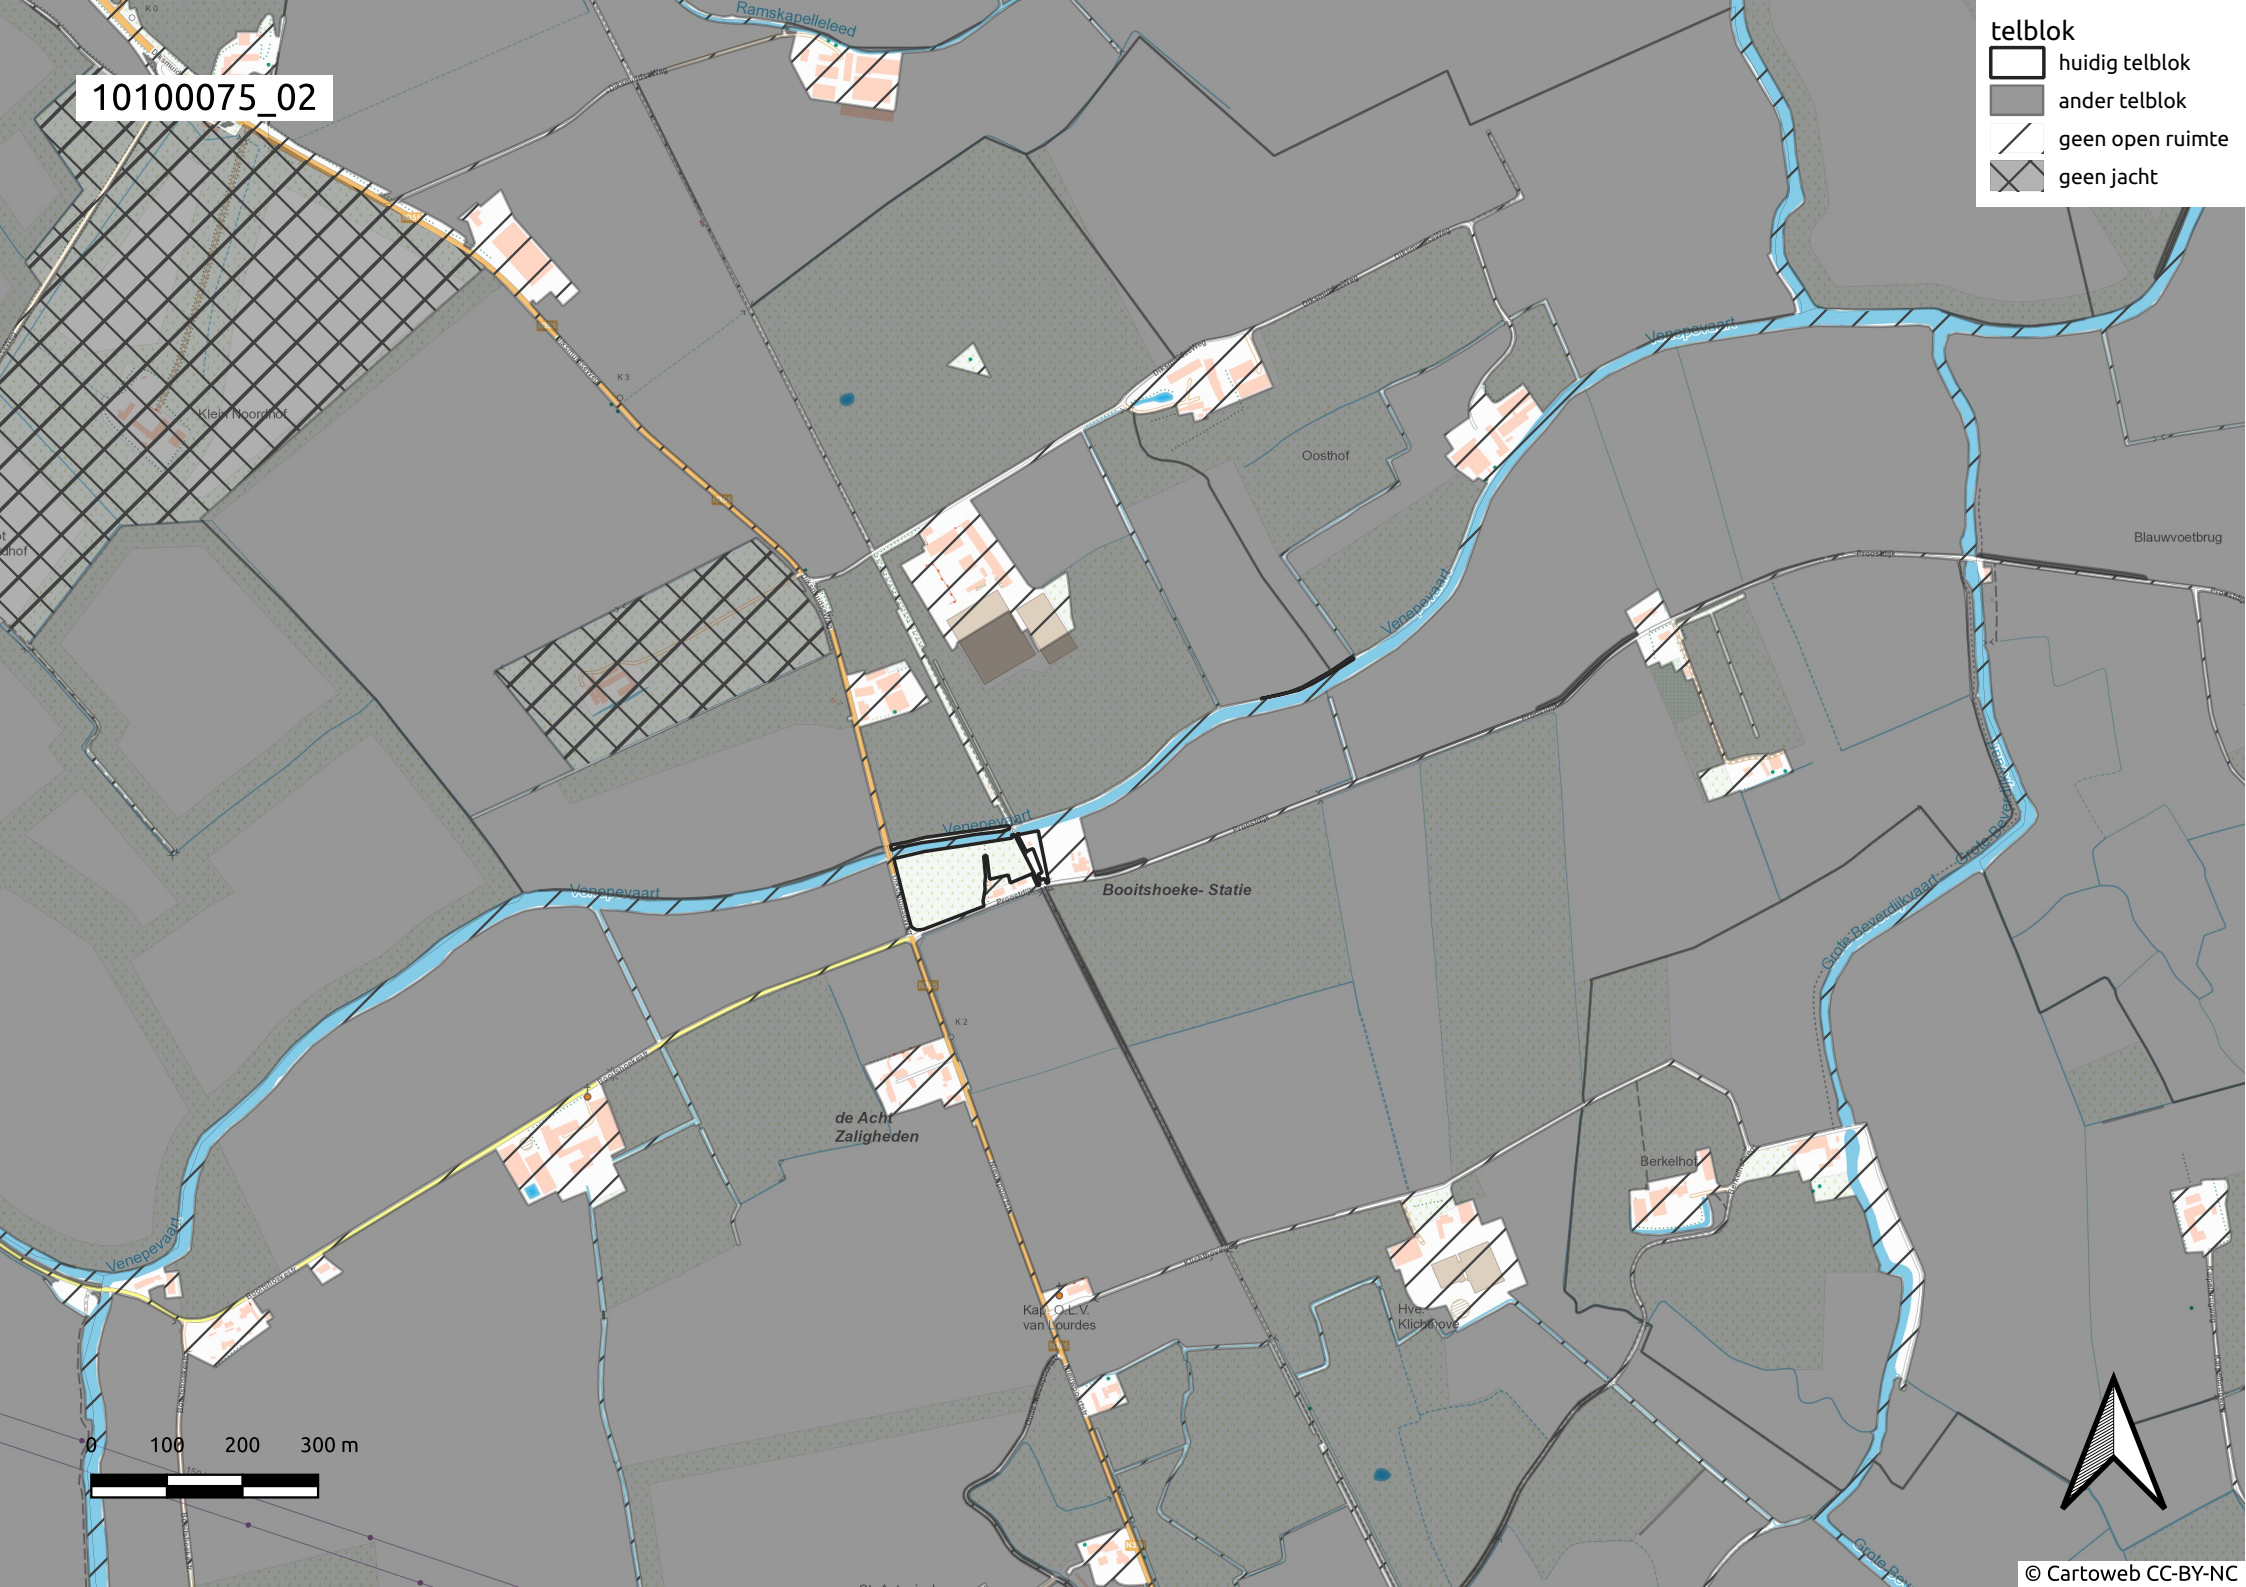

10100075\_01

- telblok
- huidig telblok
  - ander telblok
  - geen open ruimte
  - geen jacht

StuNekenskerke

0 100 200 300 m

10100075\_02

**telblok**

-  huidig telblok
-  ander telblok
-  geen open ruimte
-  geen jacht

10100075\_03

**telblok**

-  huidig telblok
-  ander telblok
-  geen open ruimte
-  geen jacht

10100075\_04

**telblok**

-  huidig telblok
-  ander telblok
-  geen open ruimte
-  geen jacht