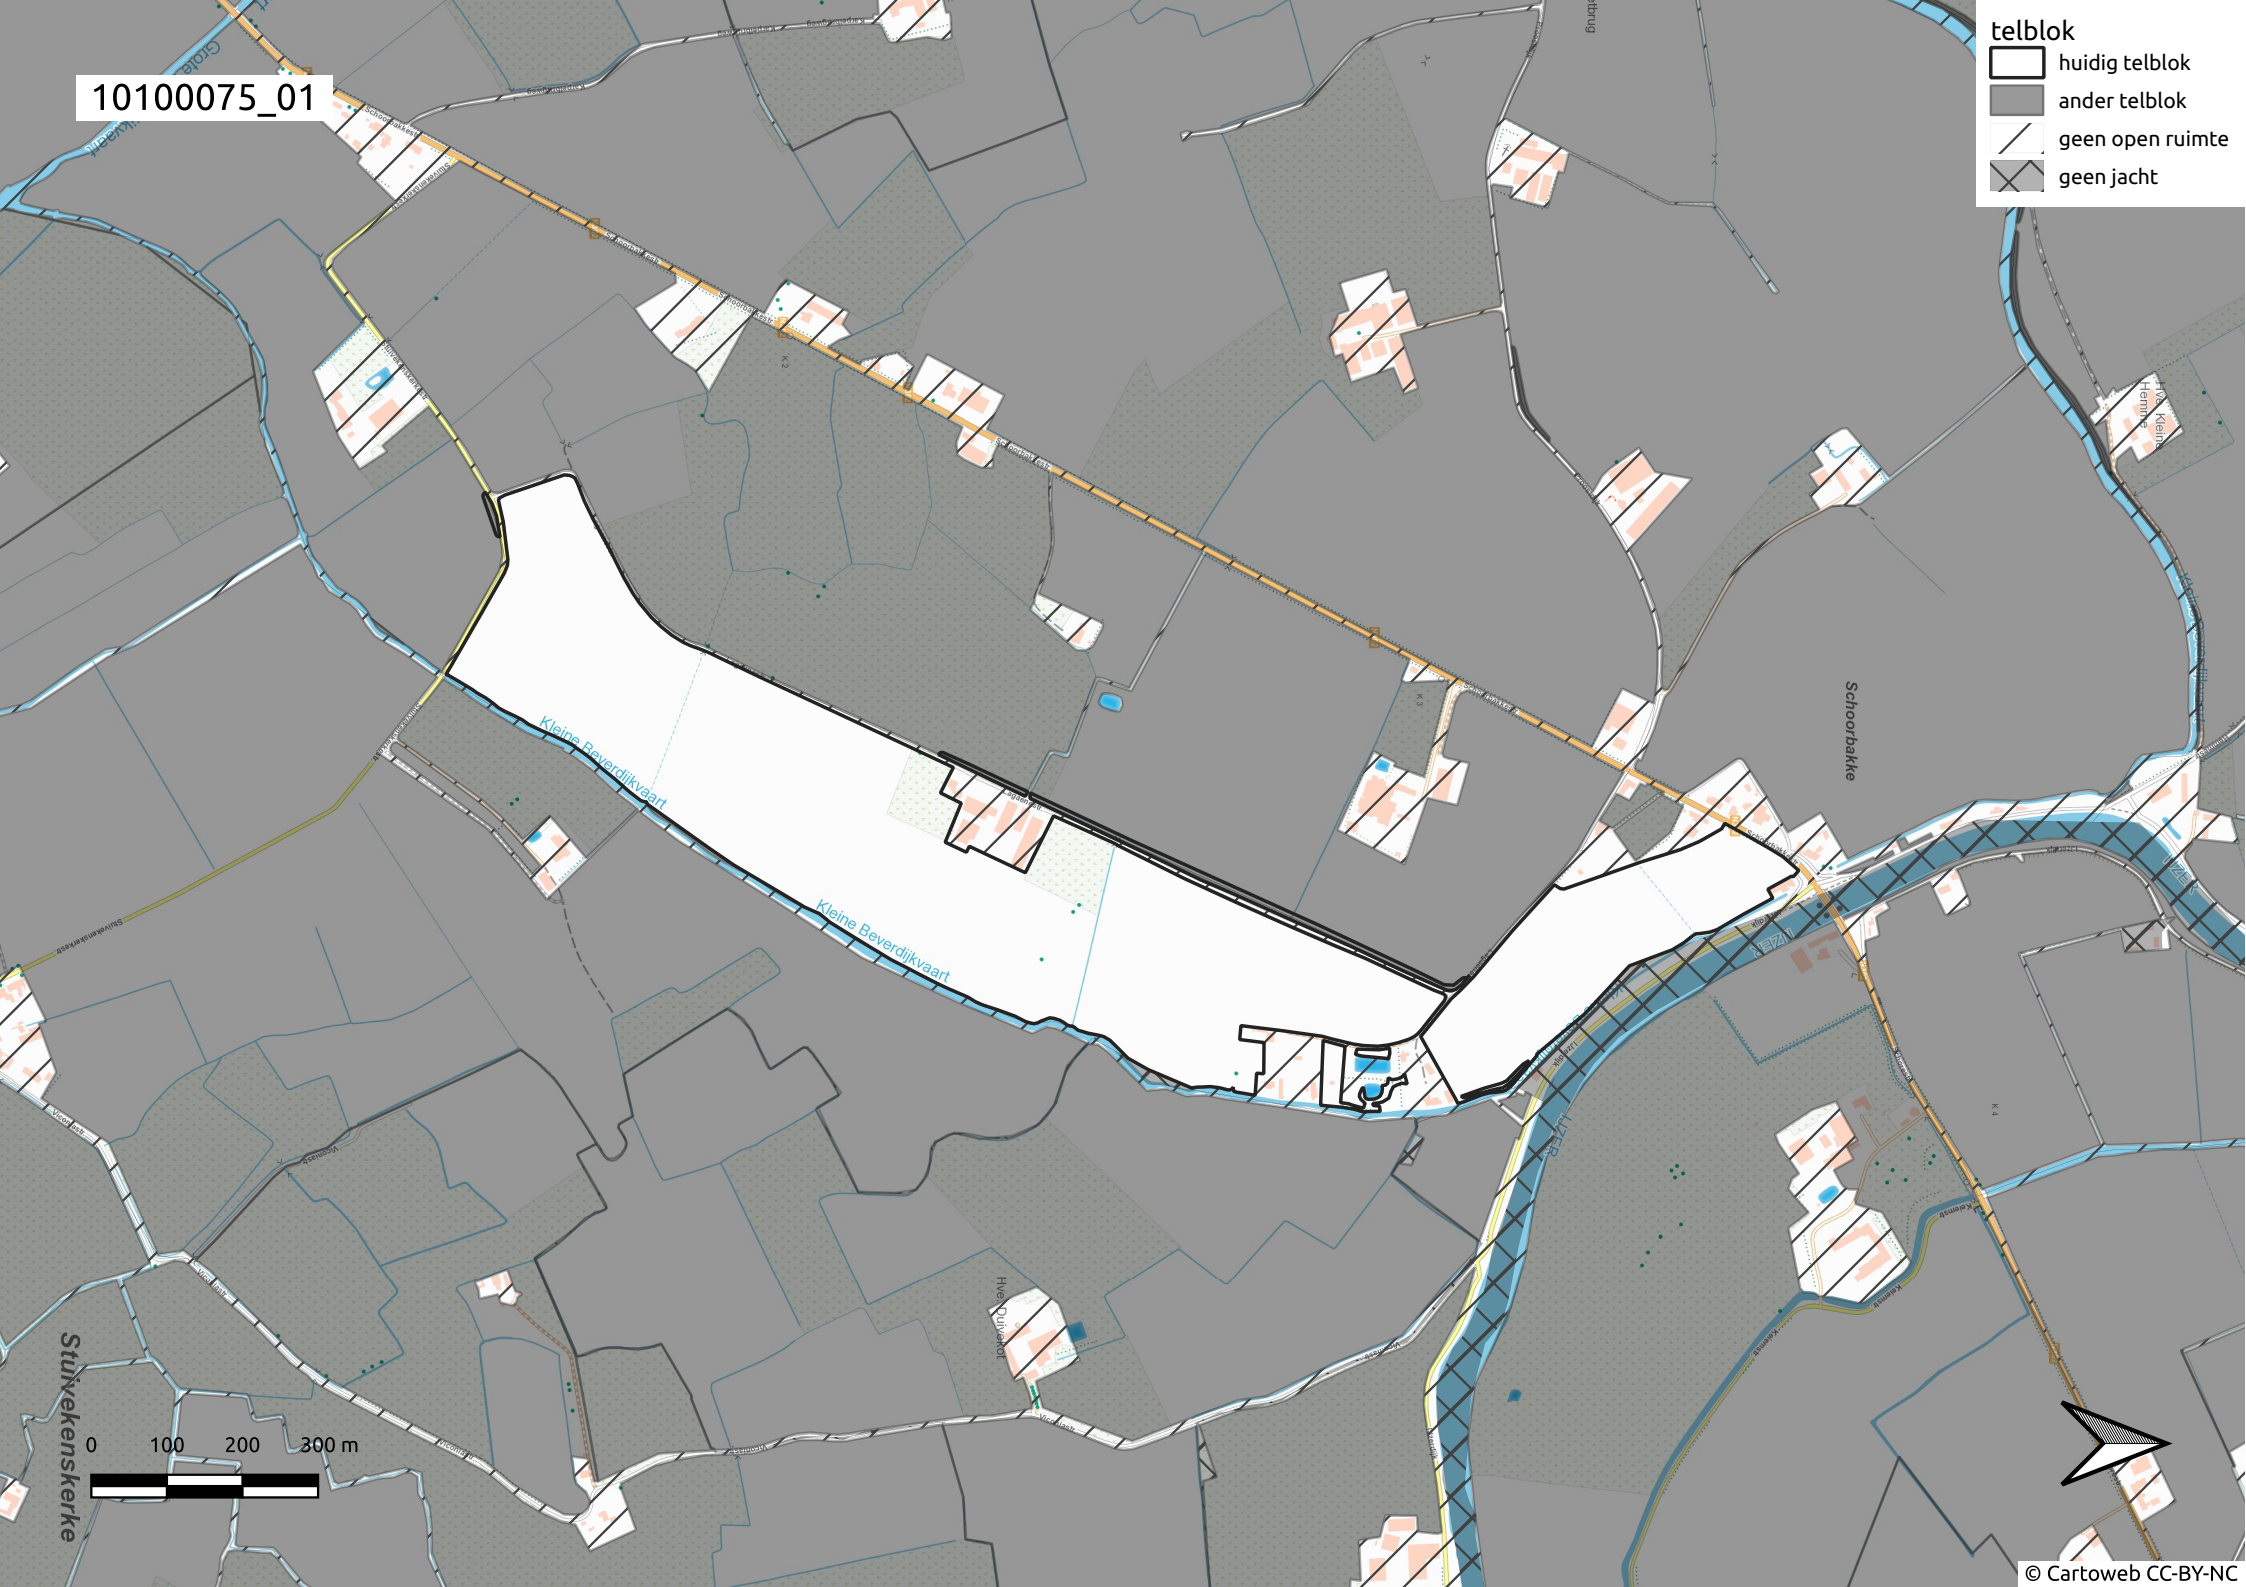

10100075\_01

- telblok
- huidig telblok
  - ander telblok
  - geen open ruimte
  - geen jacht

StuNekenskerke

0 100 200 300 m

10100075\_02

**telblok**

-  huidig telblok
-  ander telblok
-  geen open ruimte
-  geen jacht

10100075\_03

**telblok**

-  huidig telblok
-  ander telblok
-  geen open ruimte
-  geen jacht

10100075\_04

**telblok**

-  huidig telblok
-  ander telblok
-  geen open ruimte
-  geen jacht