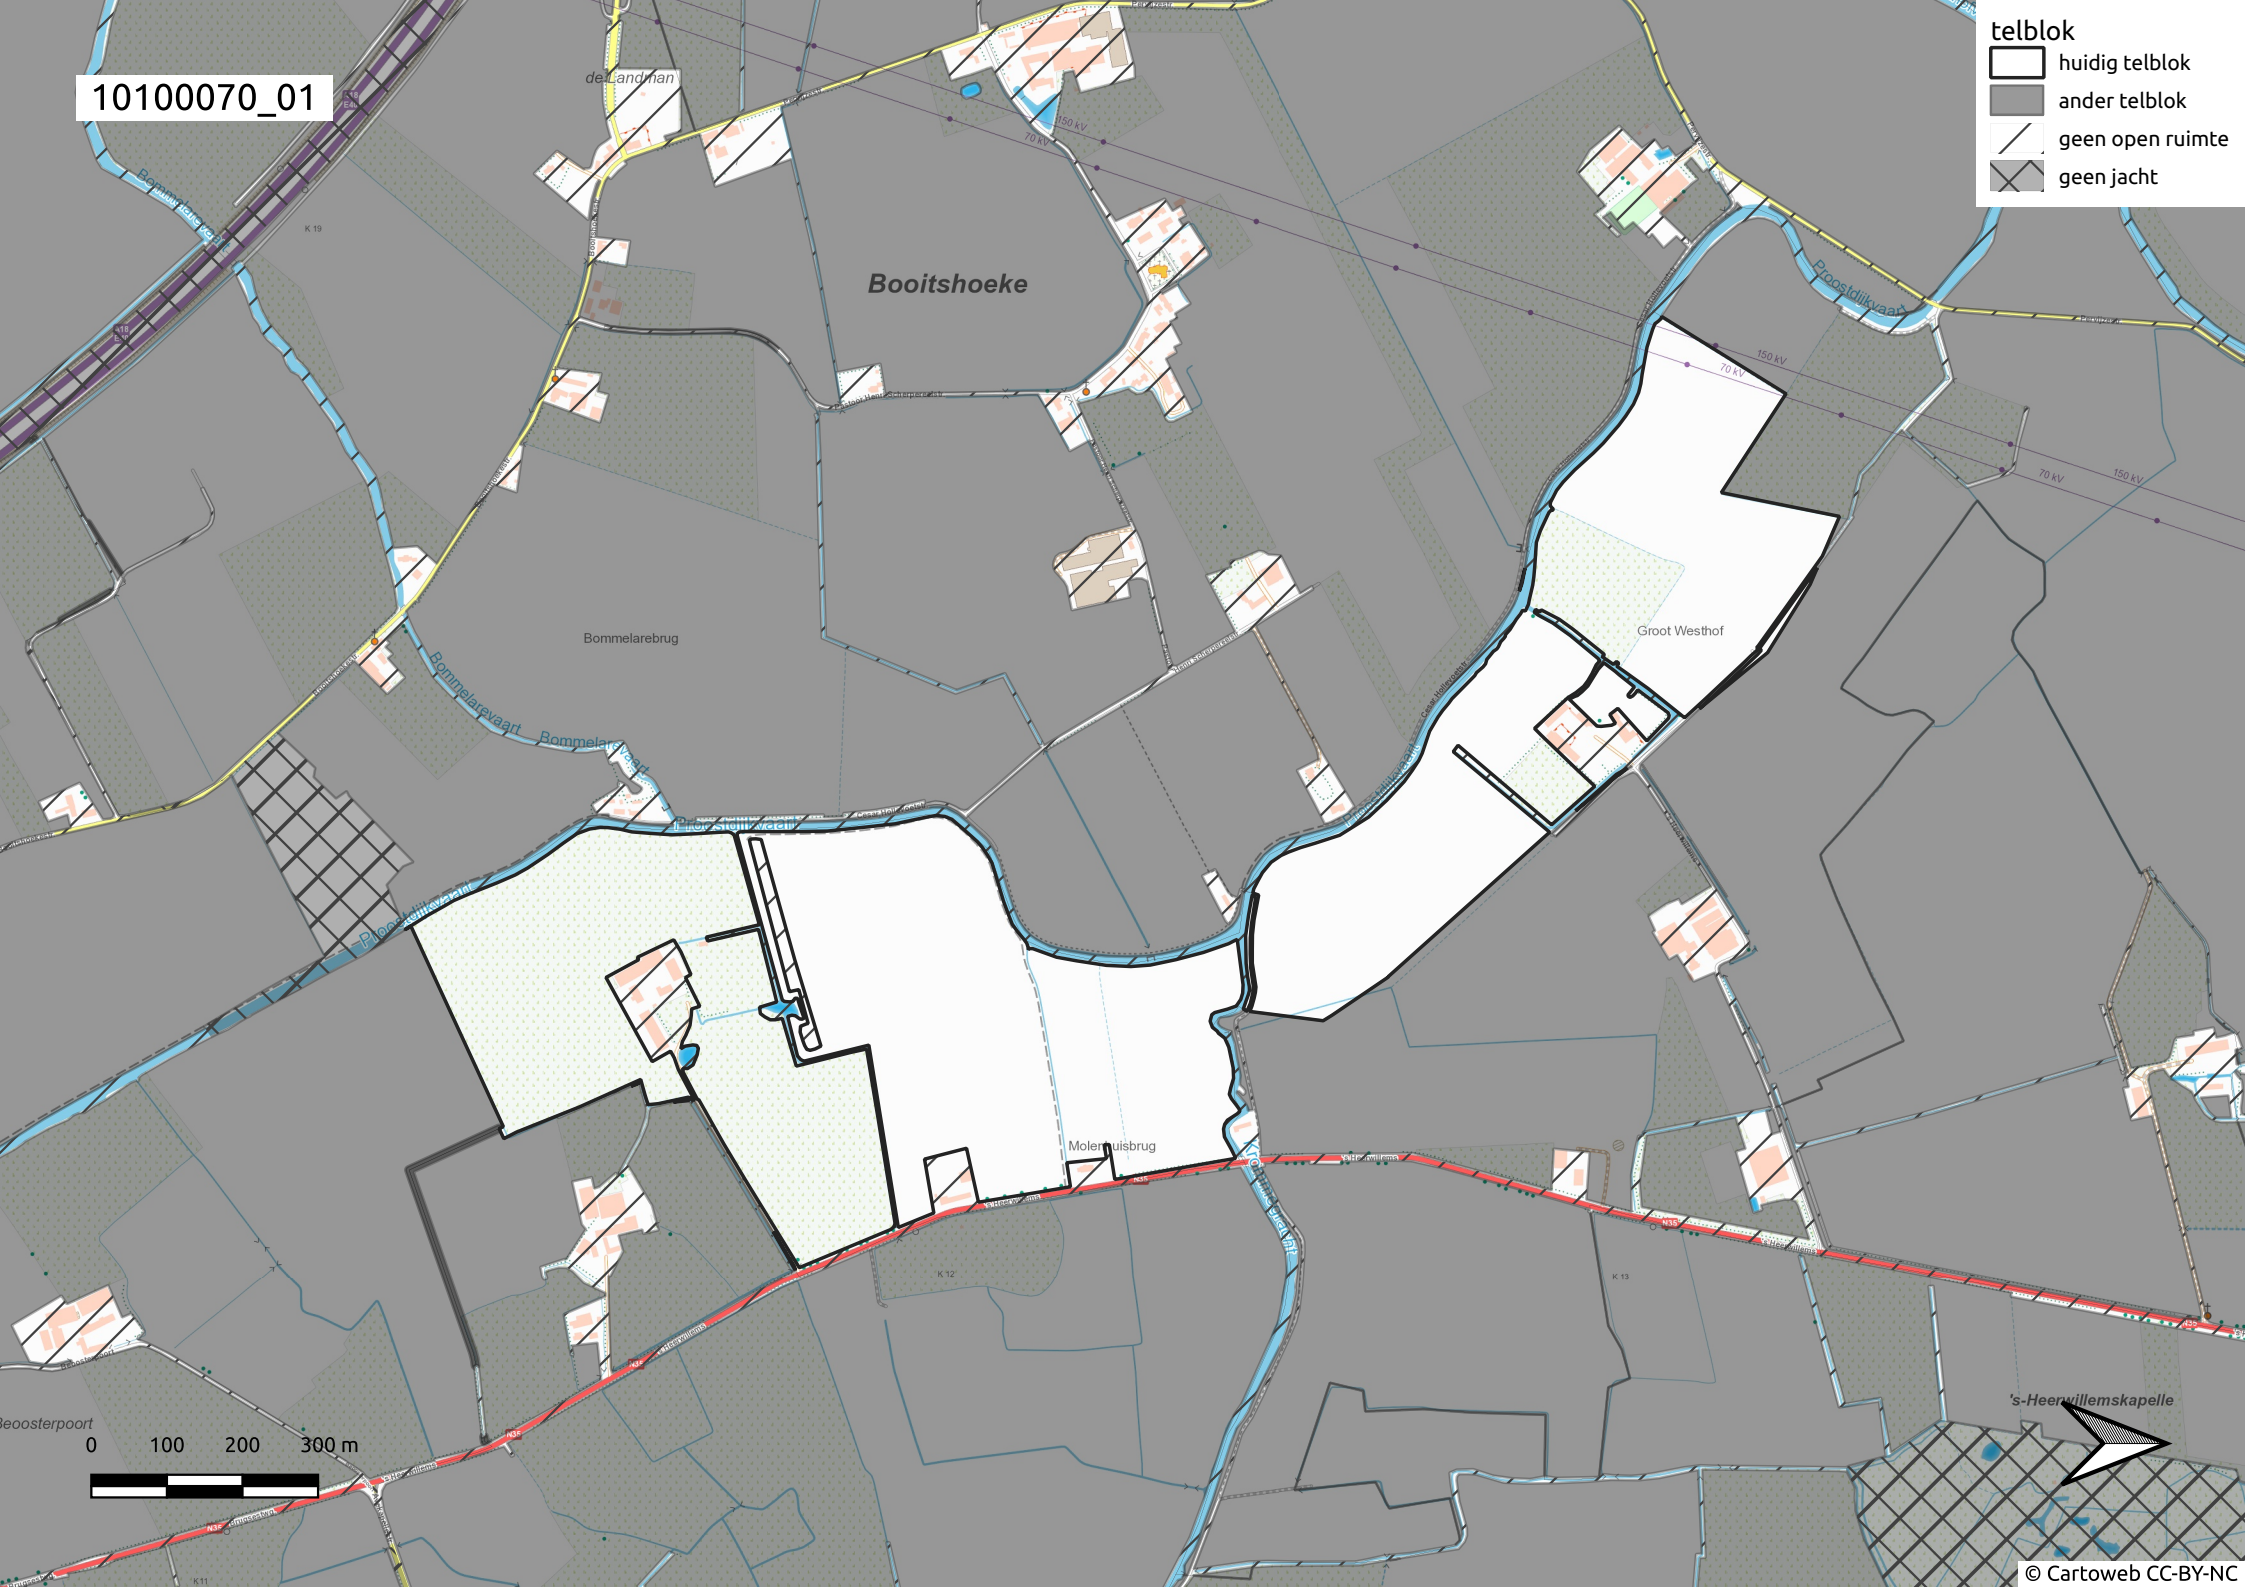

10100070_01

telblok

-  huidig telblok
-  ander telblok
-  geen open ruimte
-  geen jacht

0 100 200 300 m

's-Heerwillemkapelle