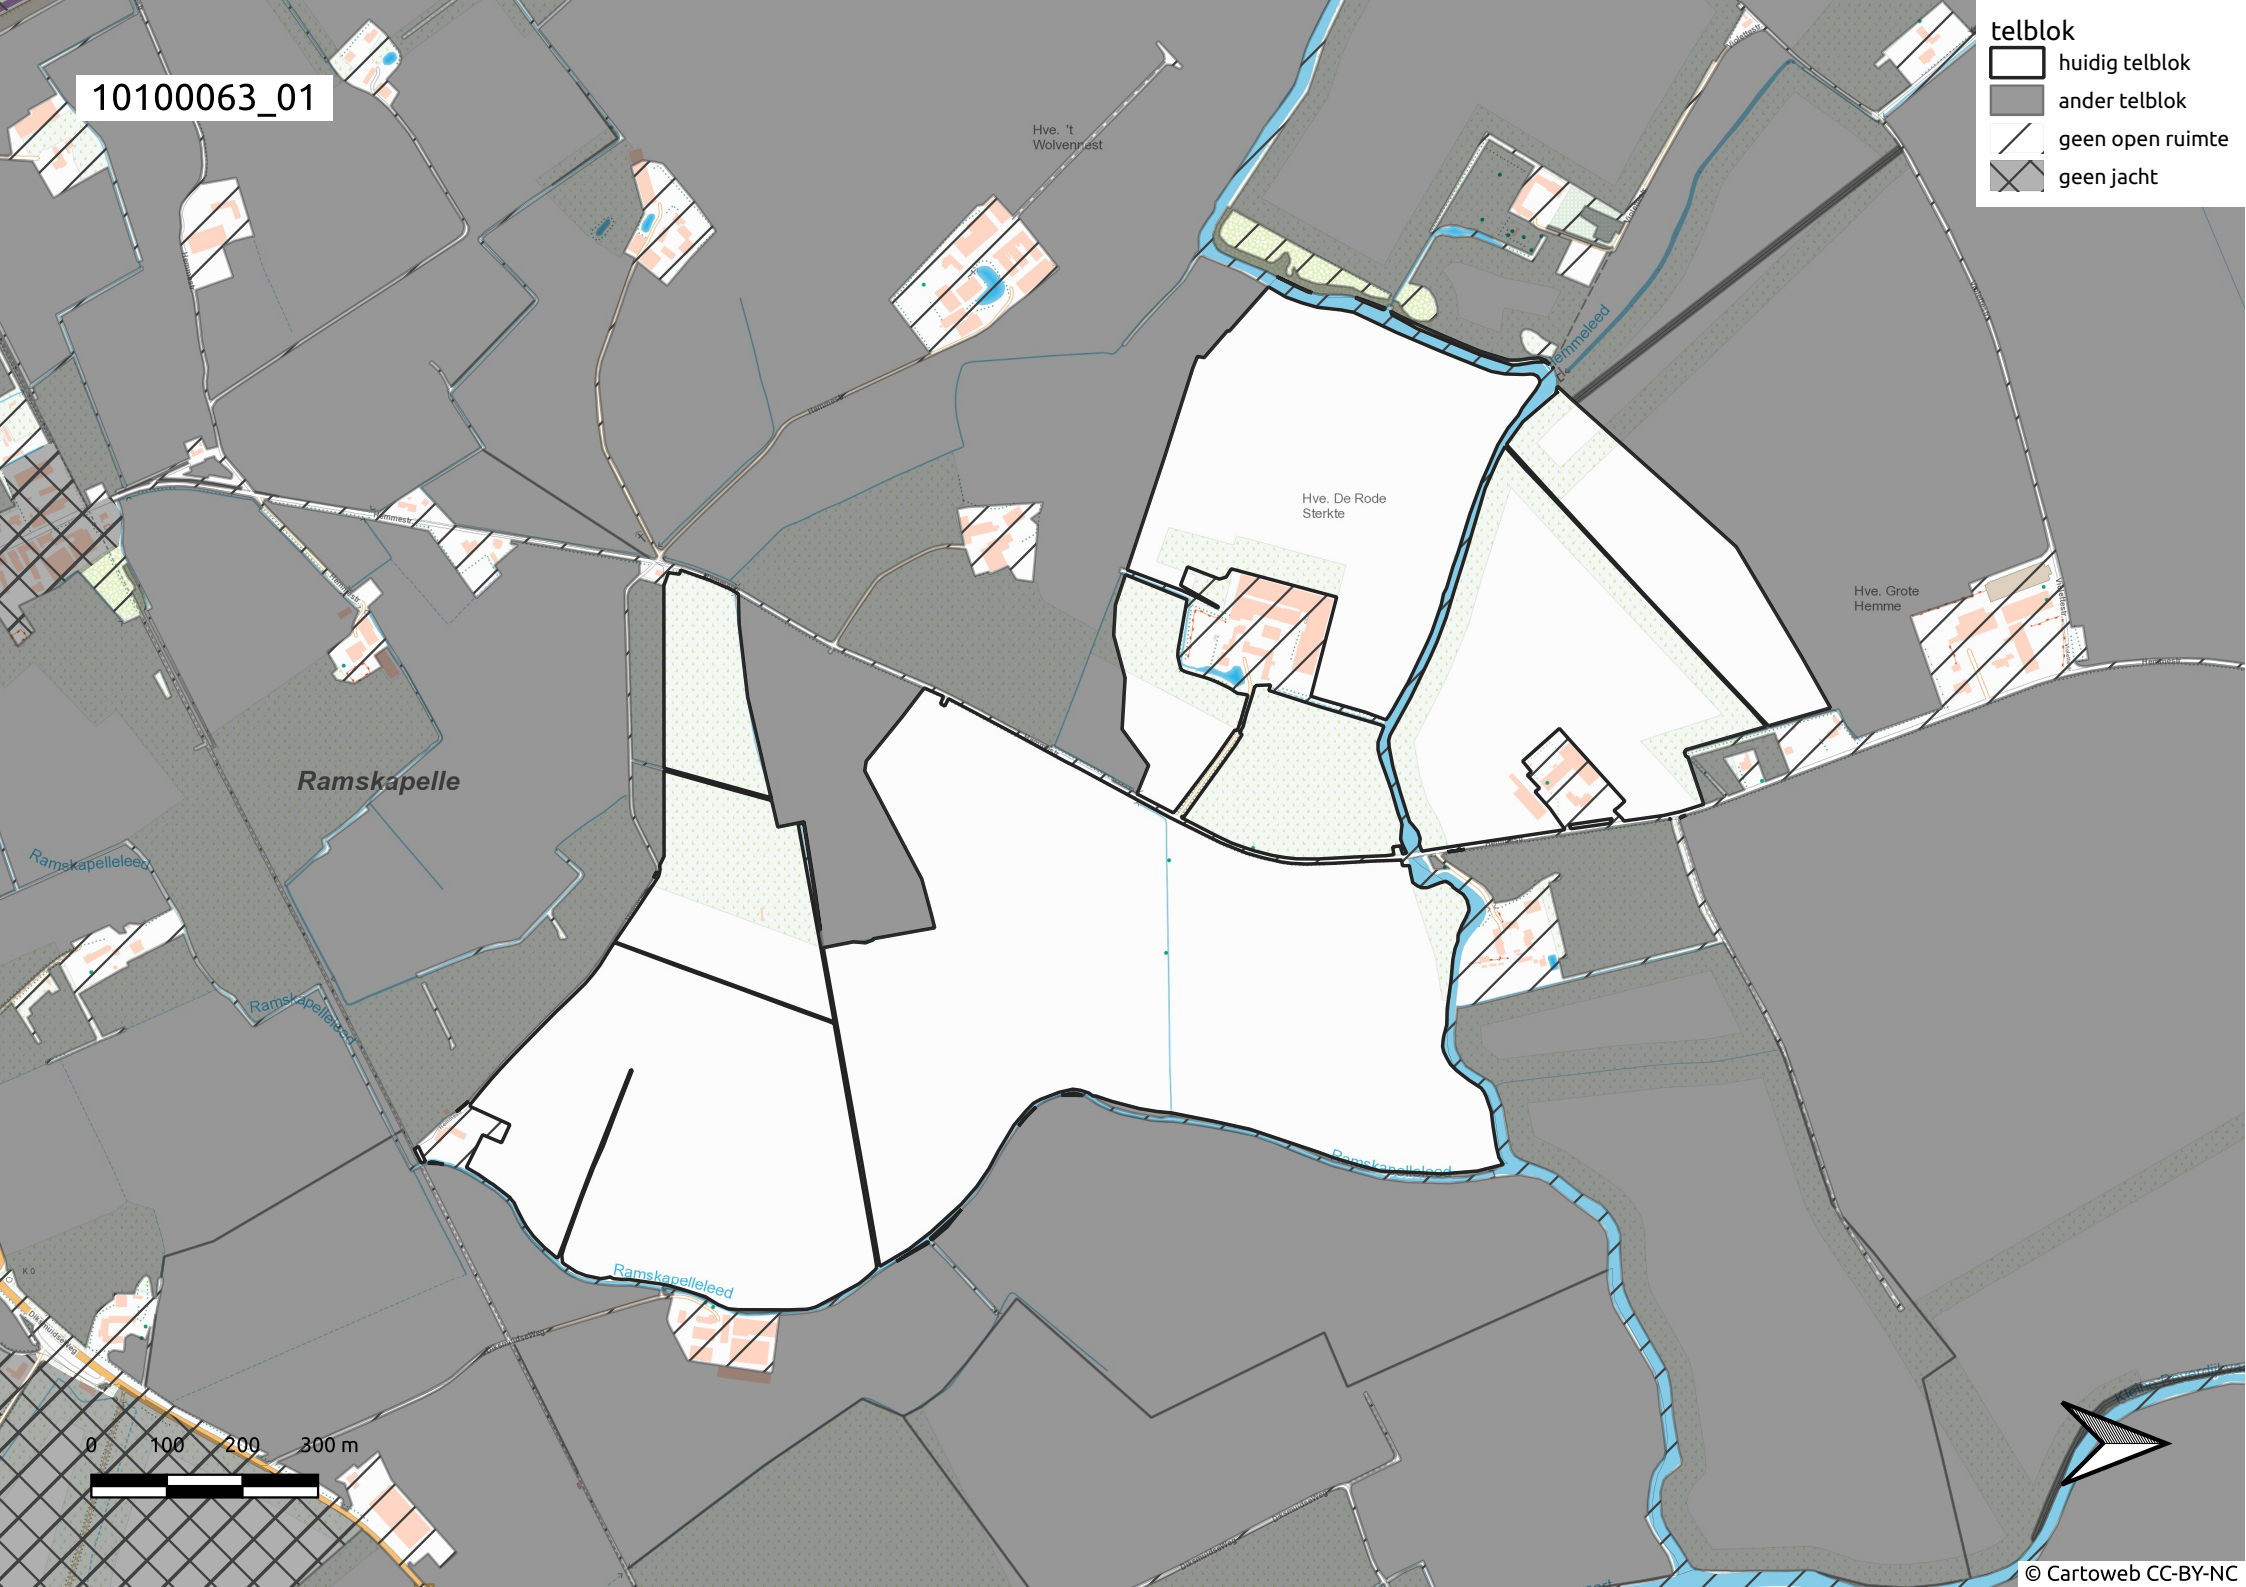

10100063\_01

- telblok
- huidig telblok
  - ander telblok
  - geen open ruimte
  - geen jacht

Ramskapelle

Hve. De Rode Sterkte

Hve. Grote Hemme

Hve. 't Wolvenraast

0 100 200 300 m