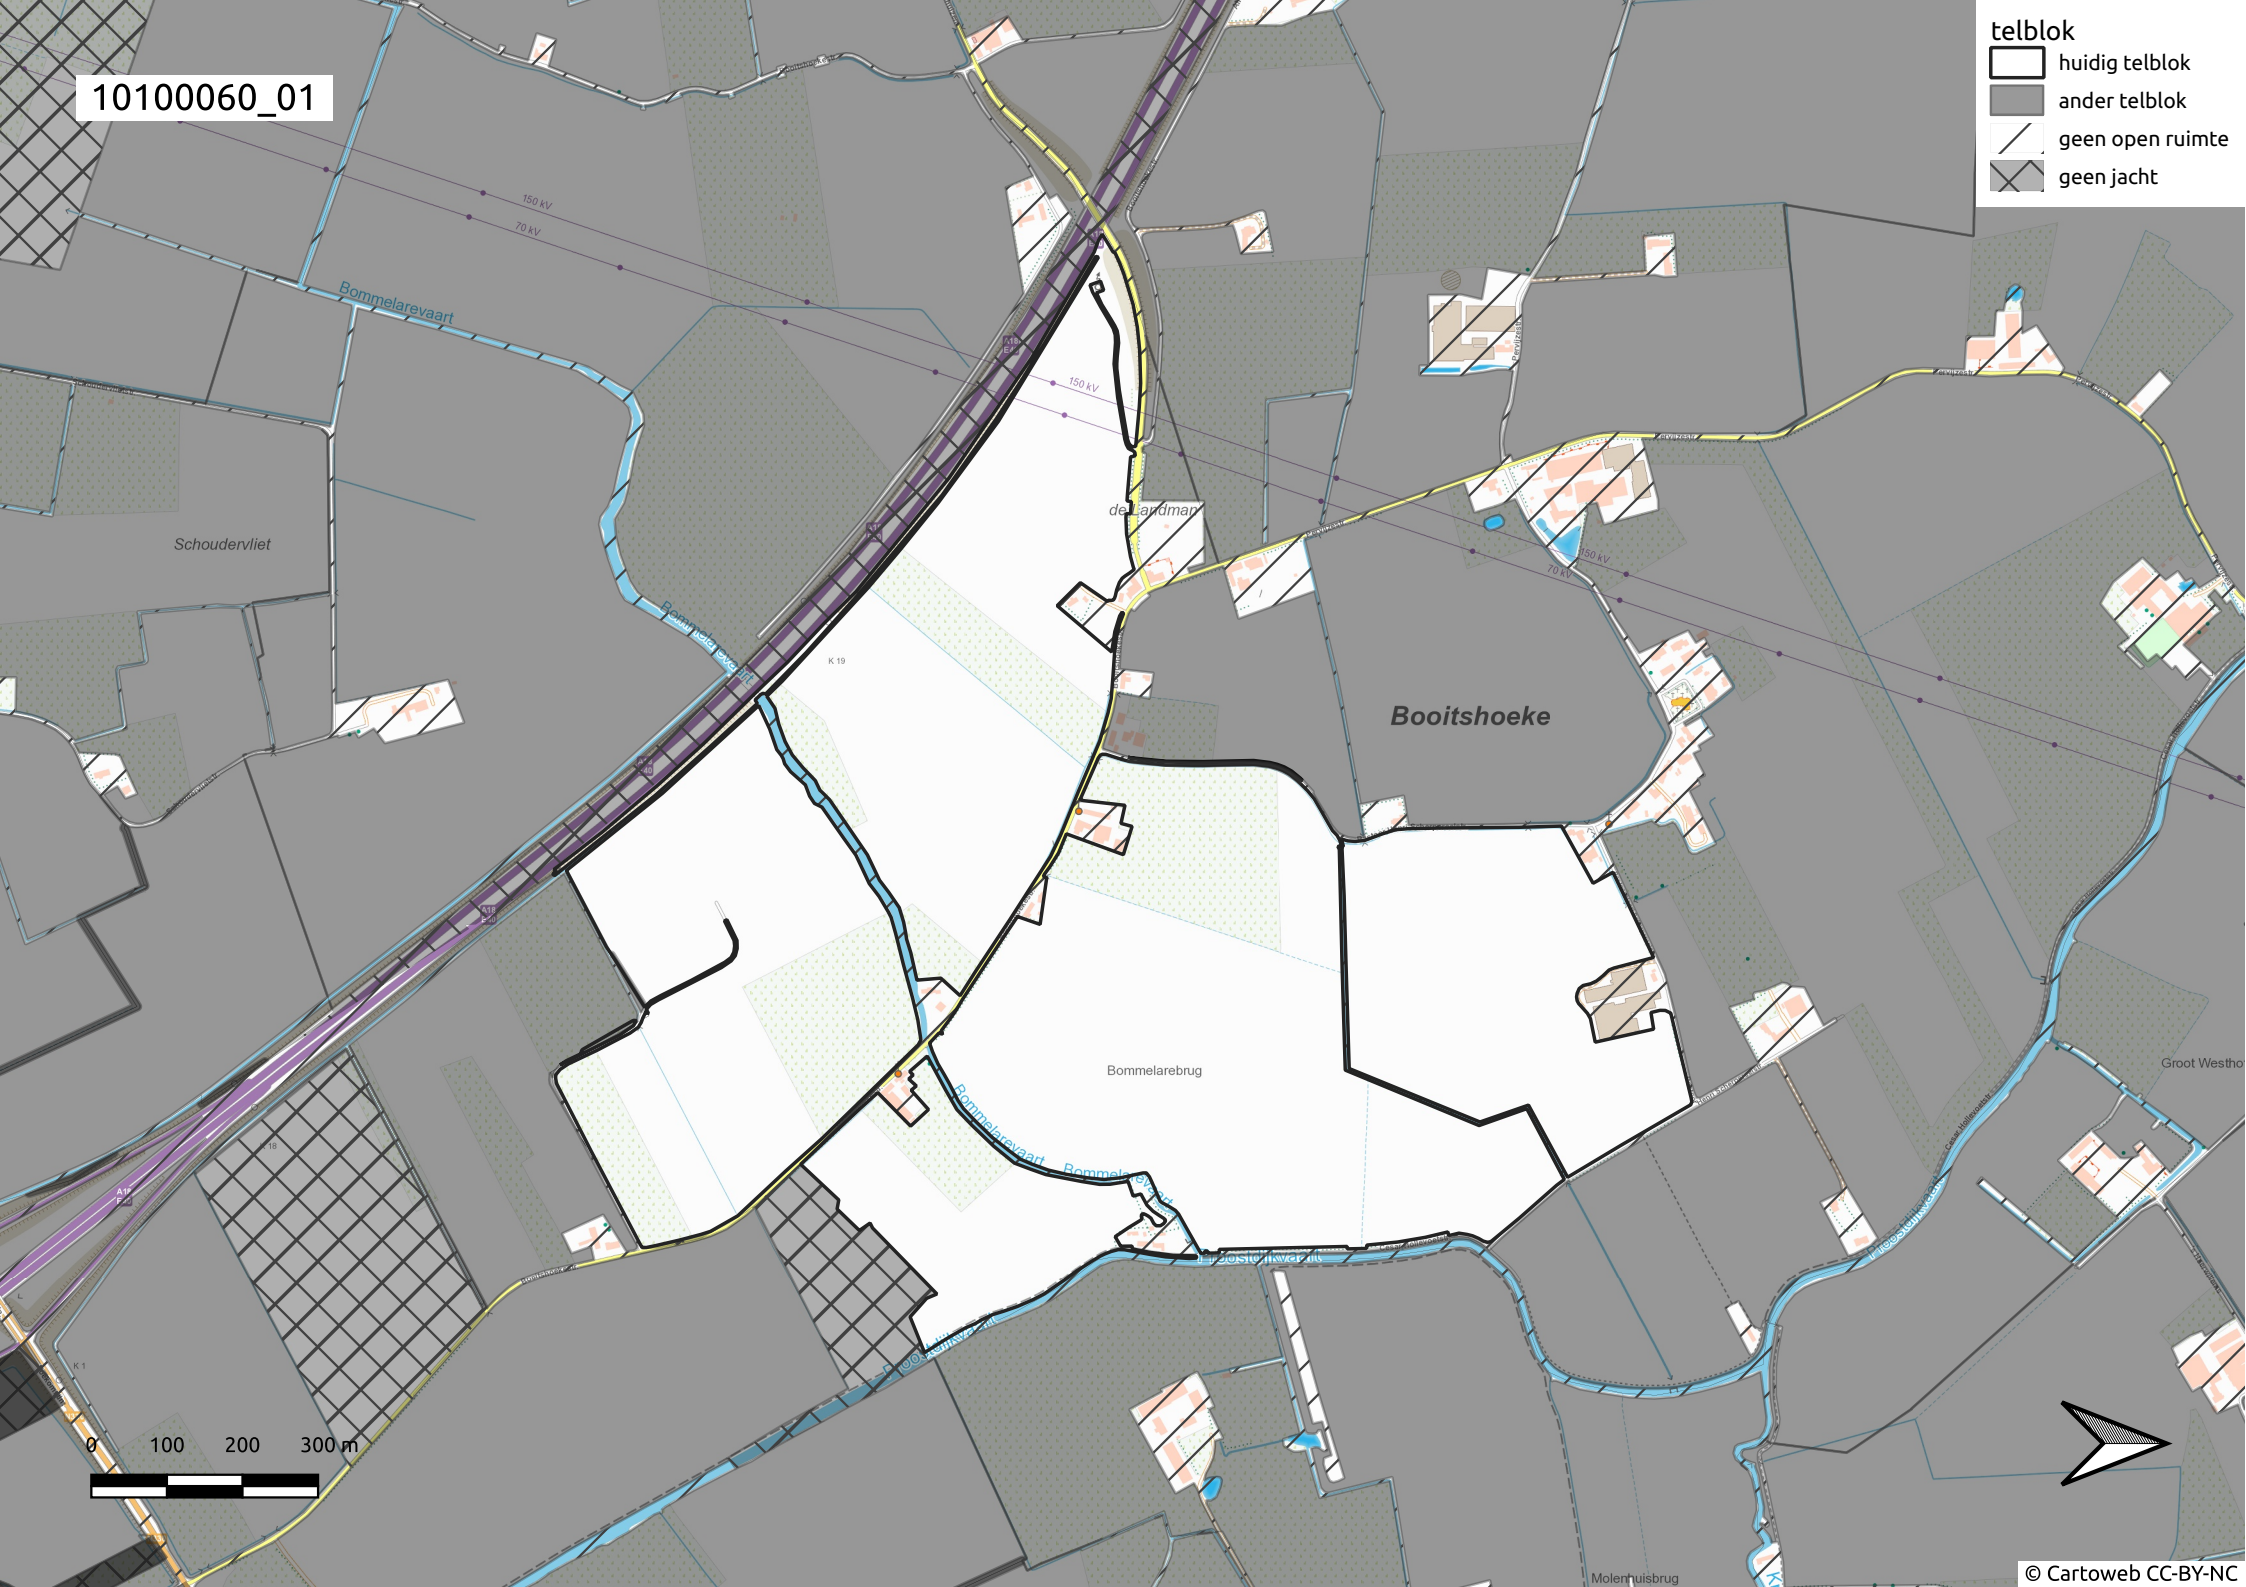

10100060_01

telblok

-  huidig telblok
-  ander telblok
-  geen open ruimte
-  geen jacht

Schoudervliet

de landman

Booitshoeke

Bommelarebrug

Groot Westho

Molenhuisbrug

10100060_02

- telblok
- huidig telblok
 - ander telblok
 - geen open ruimte
 - geen jacht

Booitshoeke

Bommelarebrug

Groot Westhof

0 100 200 300 m