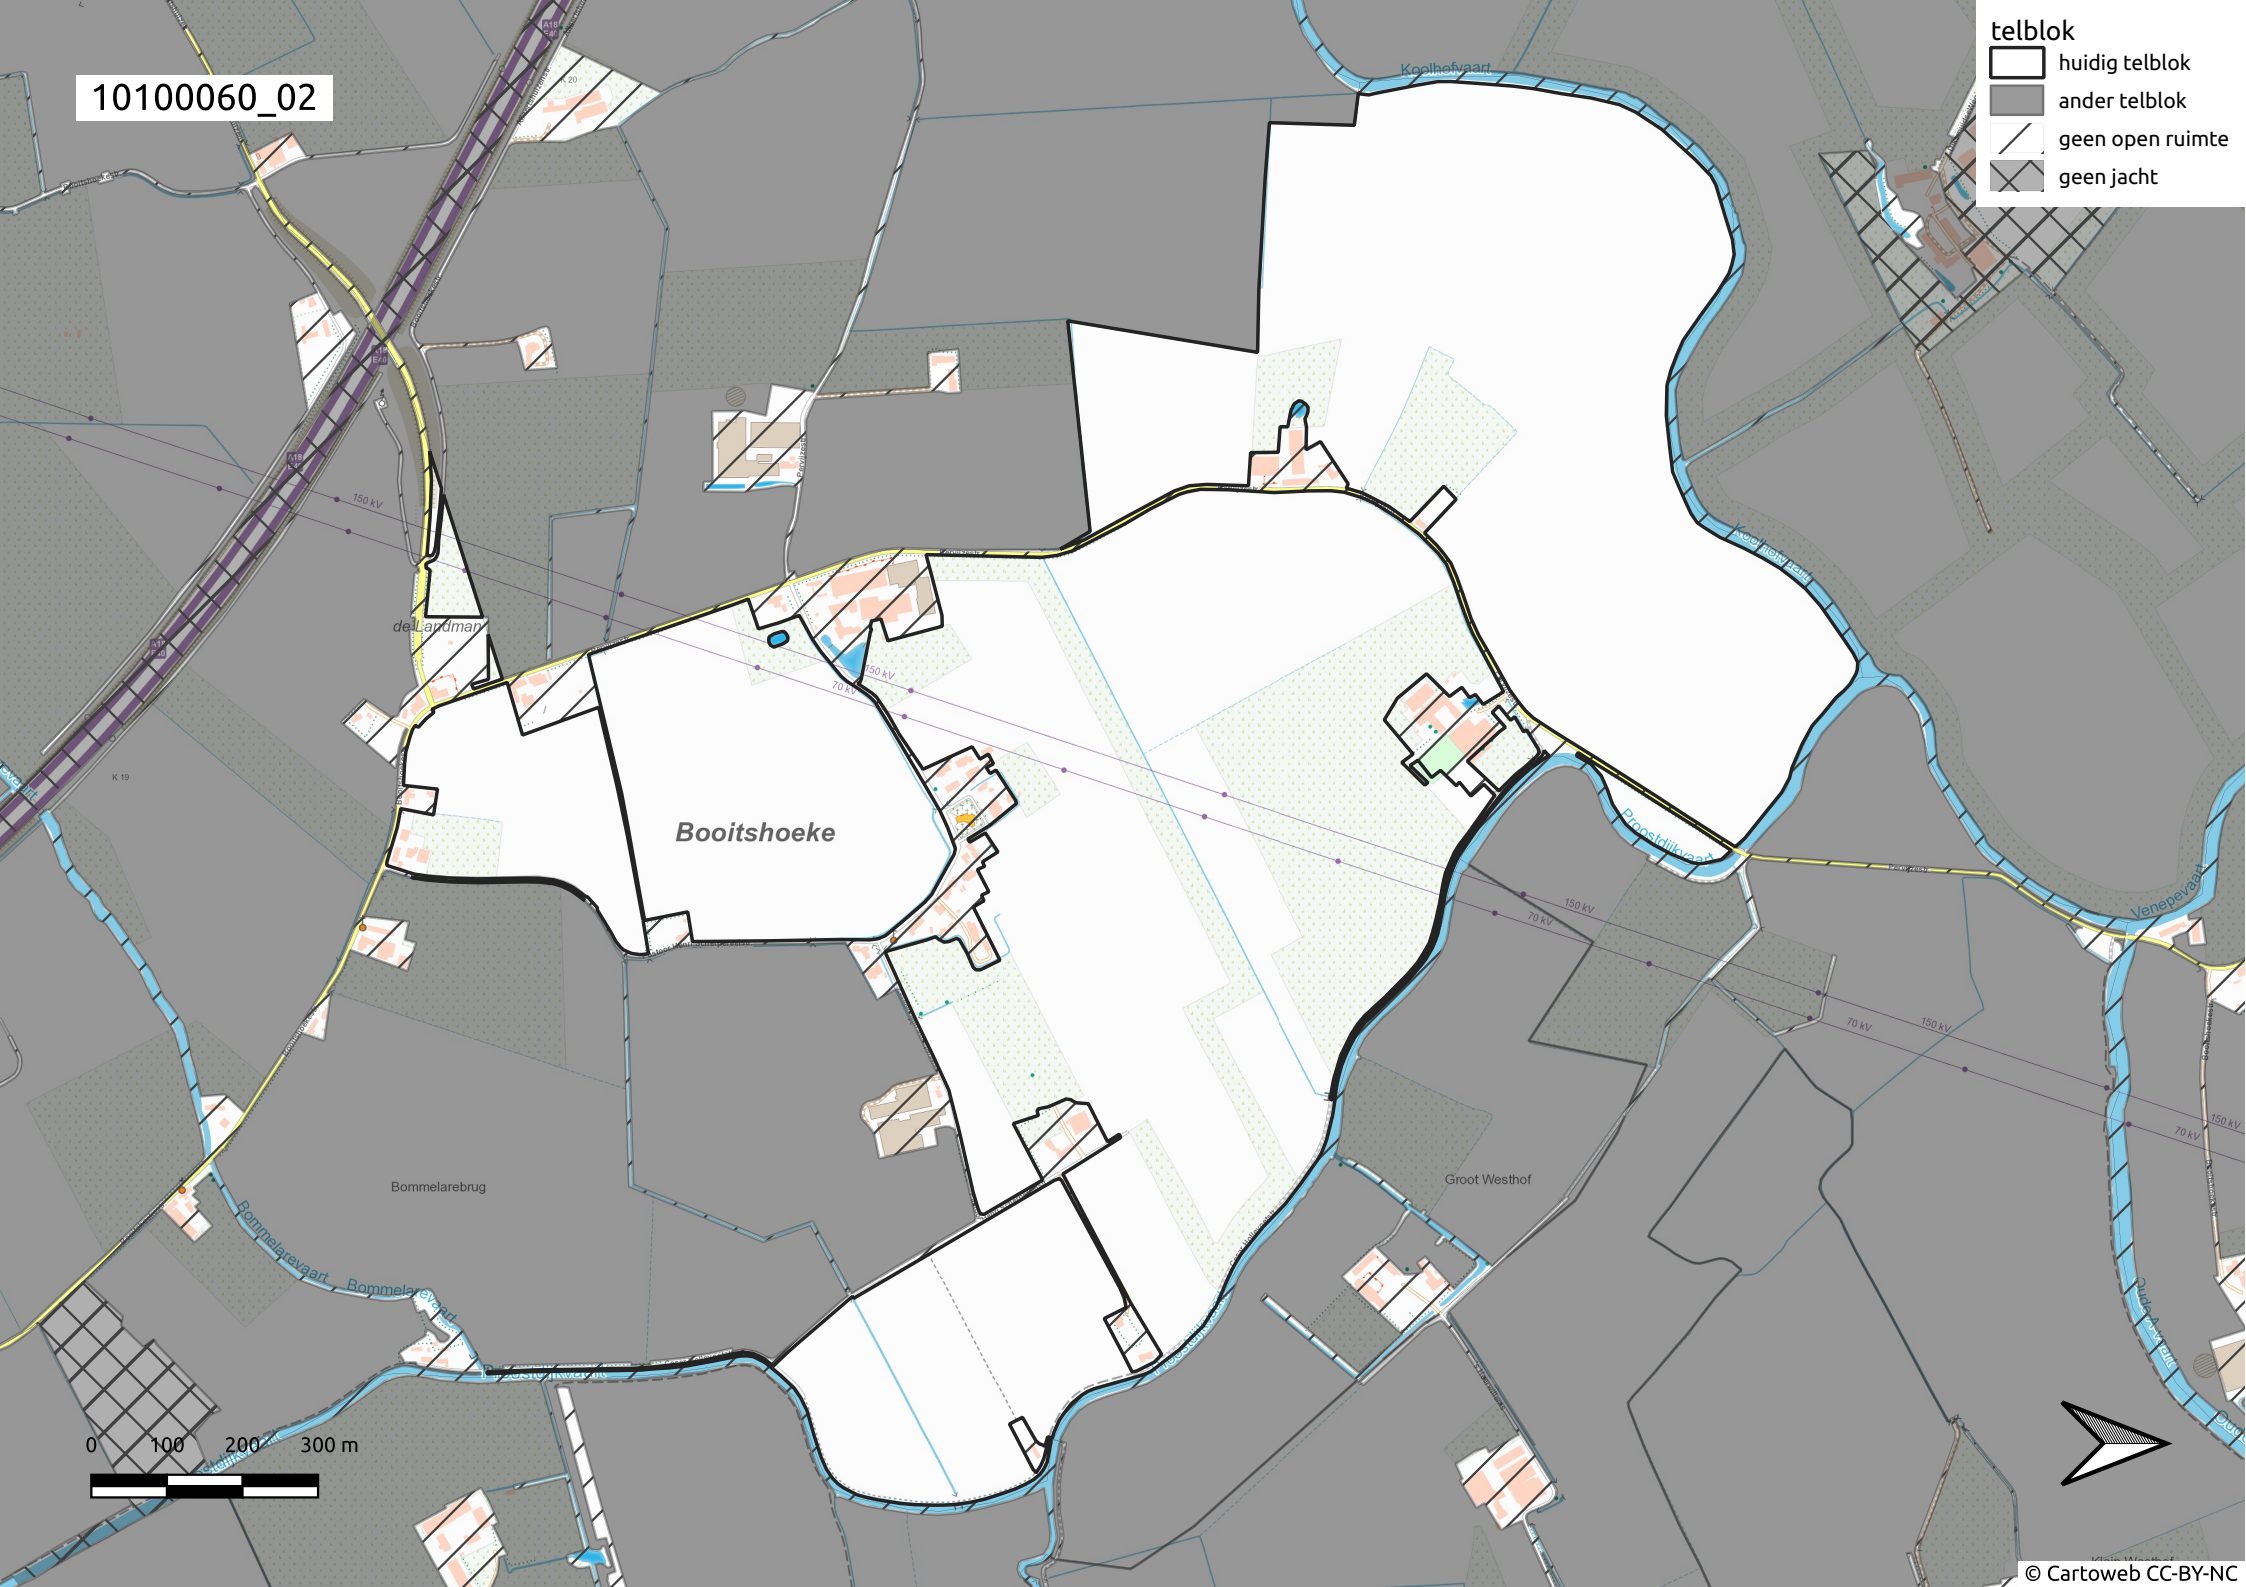

10100060_01

telblok

-  huidig telblok
-  ander telblok
-  geen open ruimte
-  geen jacht

Schoudervliet

de landman

Booitshoeke

Bommelarebrug

Groot Westho

Molenhuisbrug

10100060_02

- telblok
- huidig telblok
 - ander telblok
 - geen open ruimte
 - geen jacht

Booitshoeke

Bommelarebrug

Groot Westhof

0 100 200 300 m