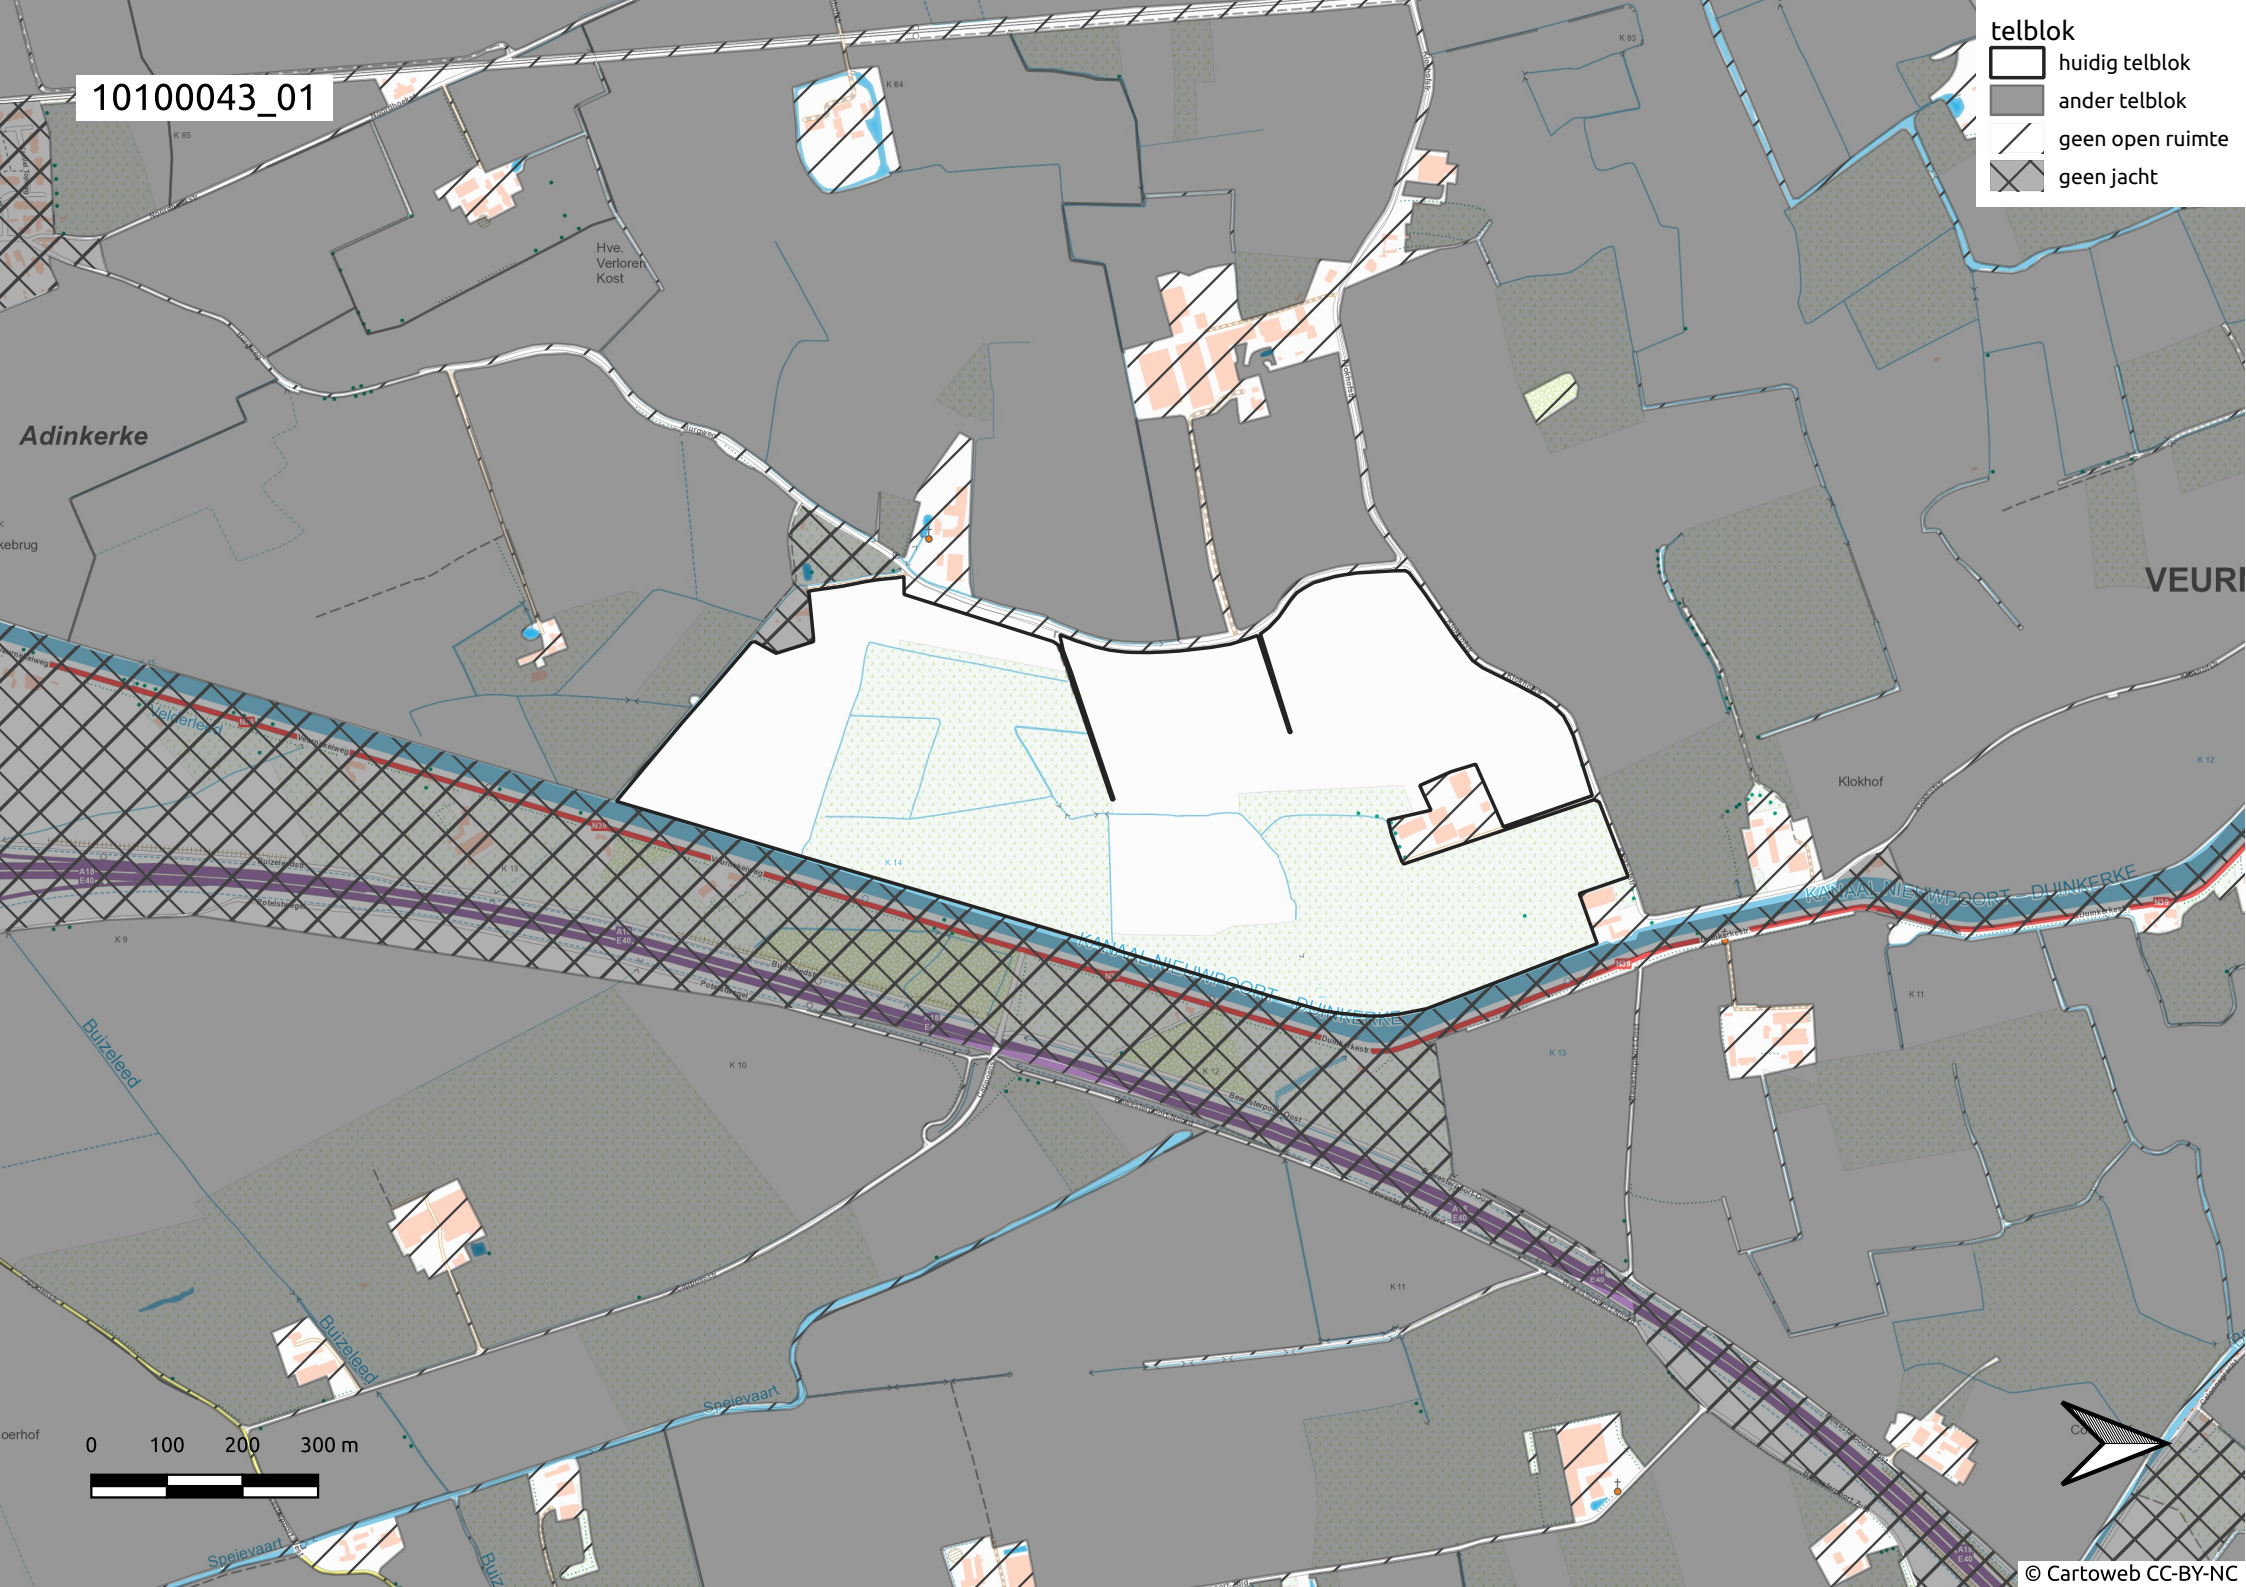

10100043_01

telblok

-  huidig telblok
-  ander telblok
-  geen open ruimte
-  geen jacht

Adinkerke

VEUR

Klokhof

KANAAL NIEUWPOORT-DINKERKE

Buizeleed

Speievaart

0 100 200 300 m

10100043_02

- telblok
- huidig telblok
 - ander telblok
 - geen open ruimte
 - geen jacht

10100043_03

telblok

-  huidig telblok
-  ander telblok
-  geen open ruimte
-  geen jacht

VEURNE