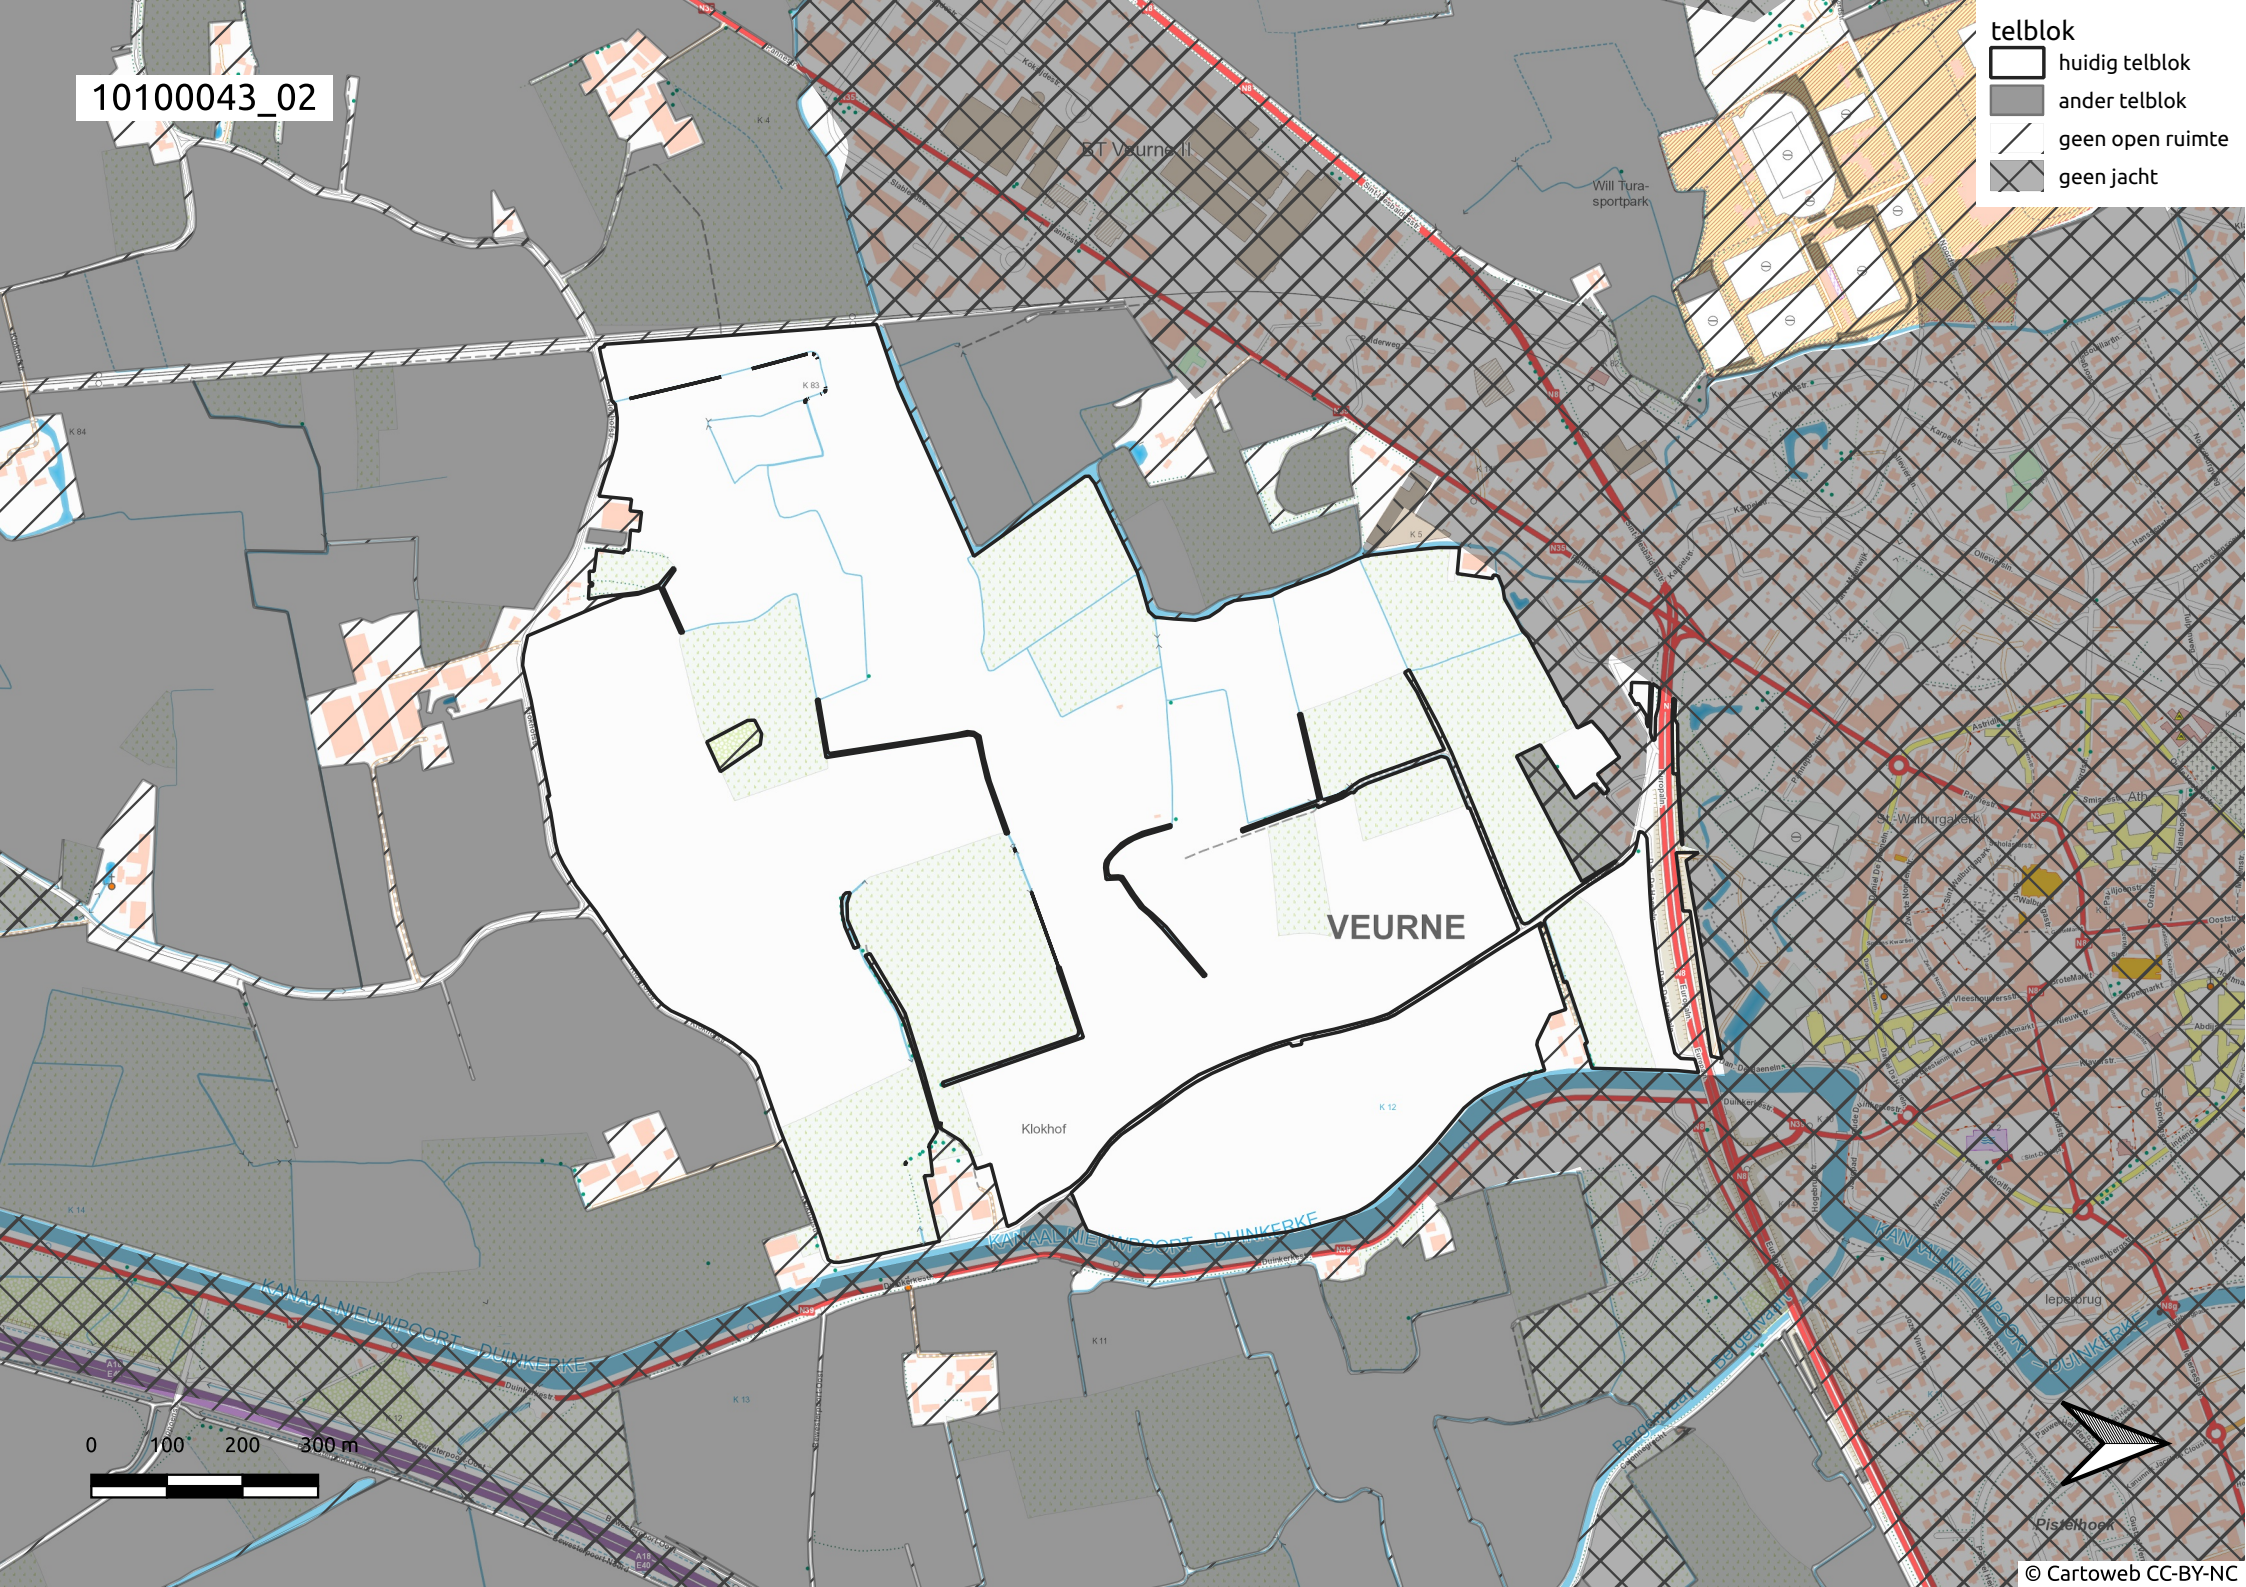

10100043_01

telblok

-  huidig telblok
-  ander telblok
-  geen open ruimte
-  geen jacht

Adinkerke

VEUR

Klokhof

KANAAL NIEUWPOORT-DINKERKE

Buizeleed

Speievaart

0 100 200 300 m

10100043_02

- telblok
- huidig telblok
 - ander telblok
 - geen open ruimte
 - geen jacht

10100043_03

telblok

-  huidig telblok
-  ander telblok
-  geen open ruimte
-  geen jacht

VEURNE