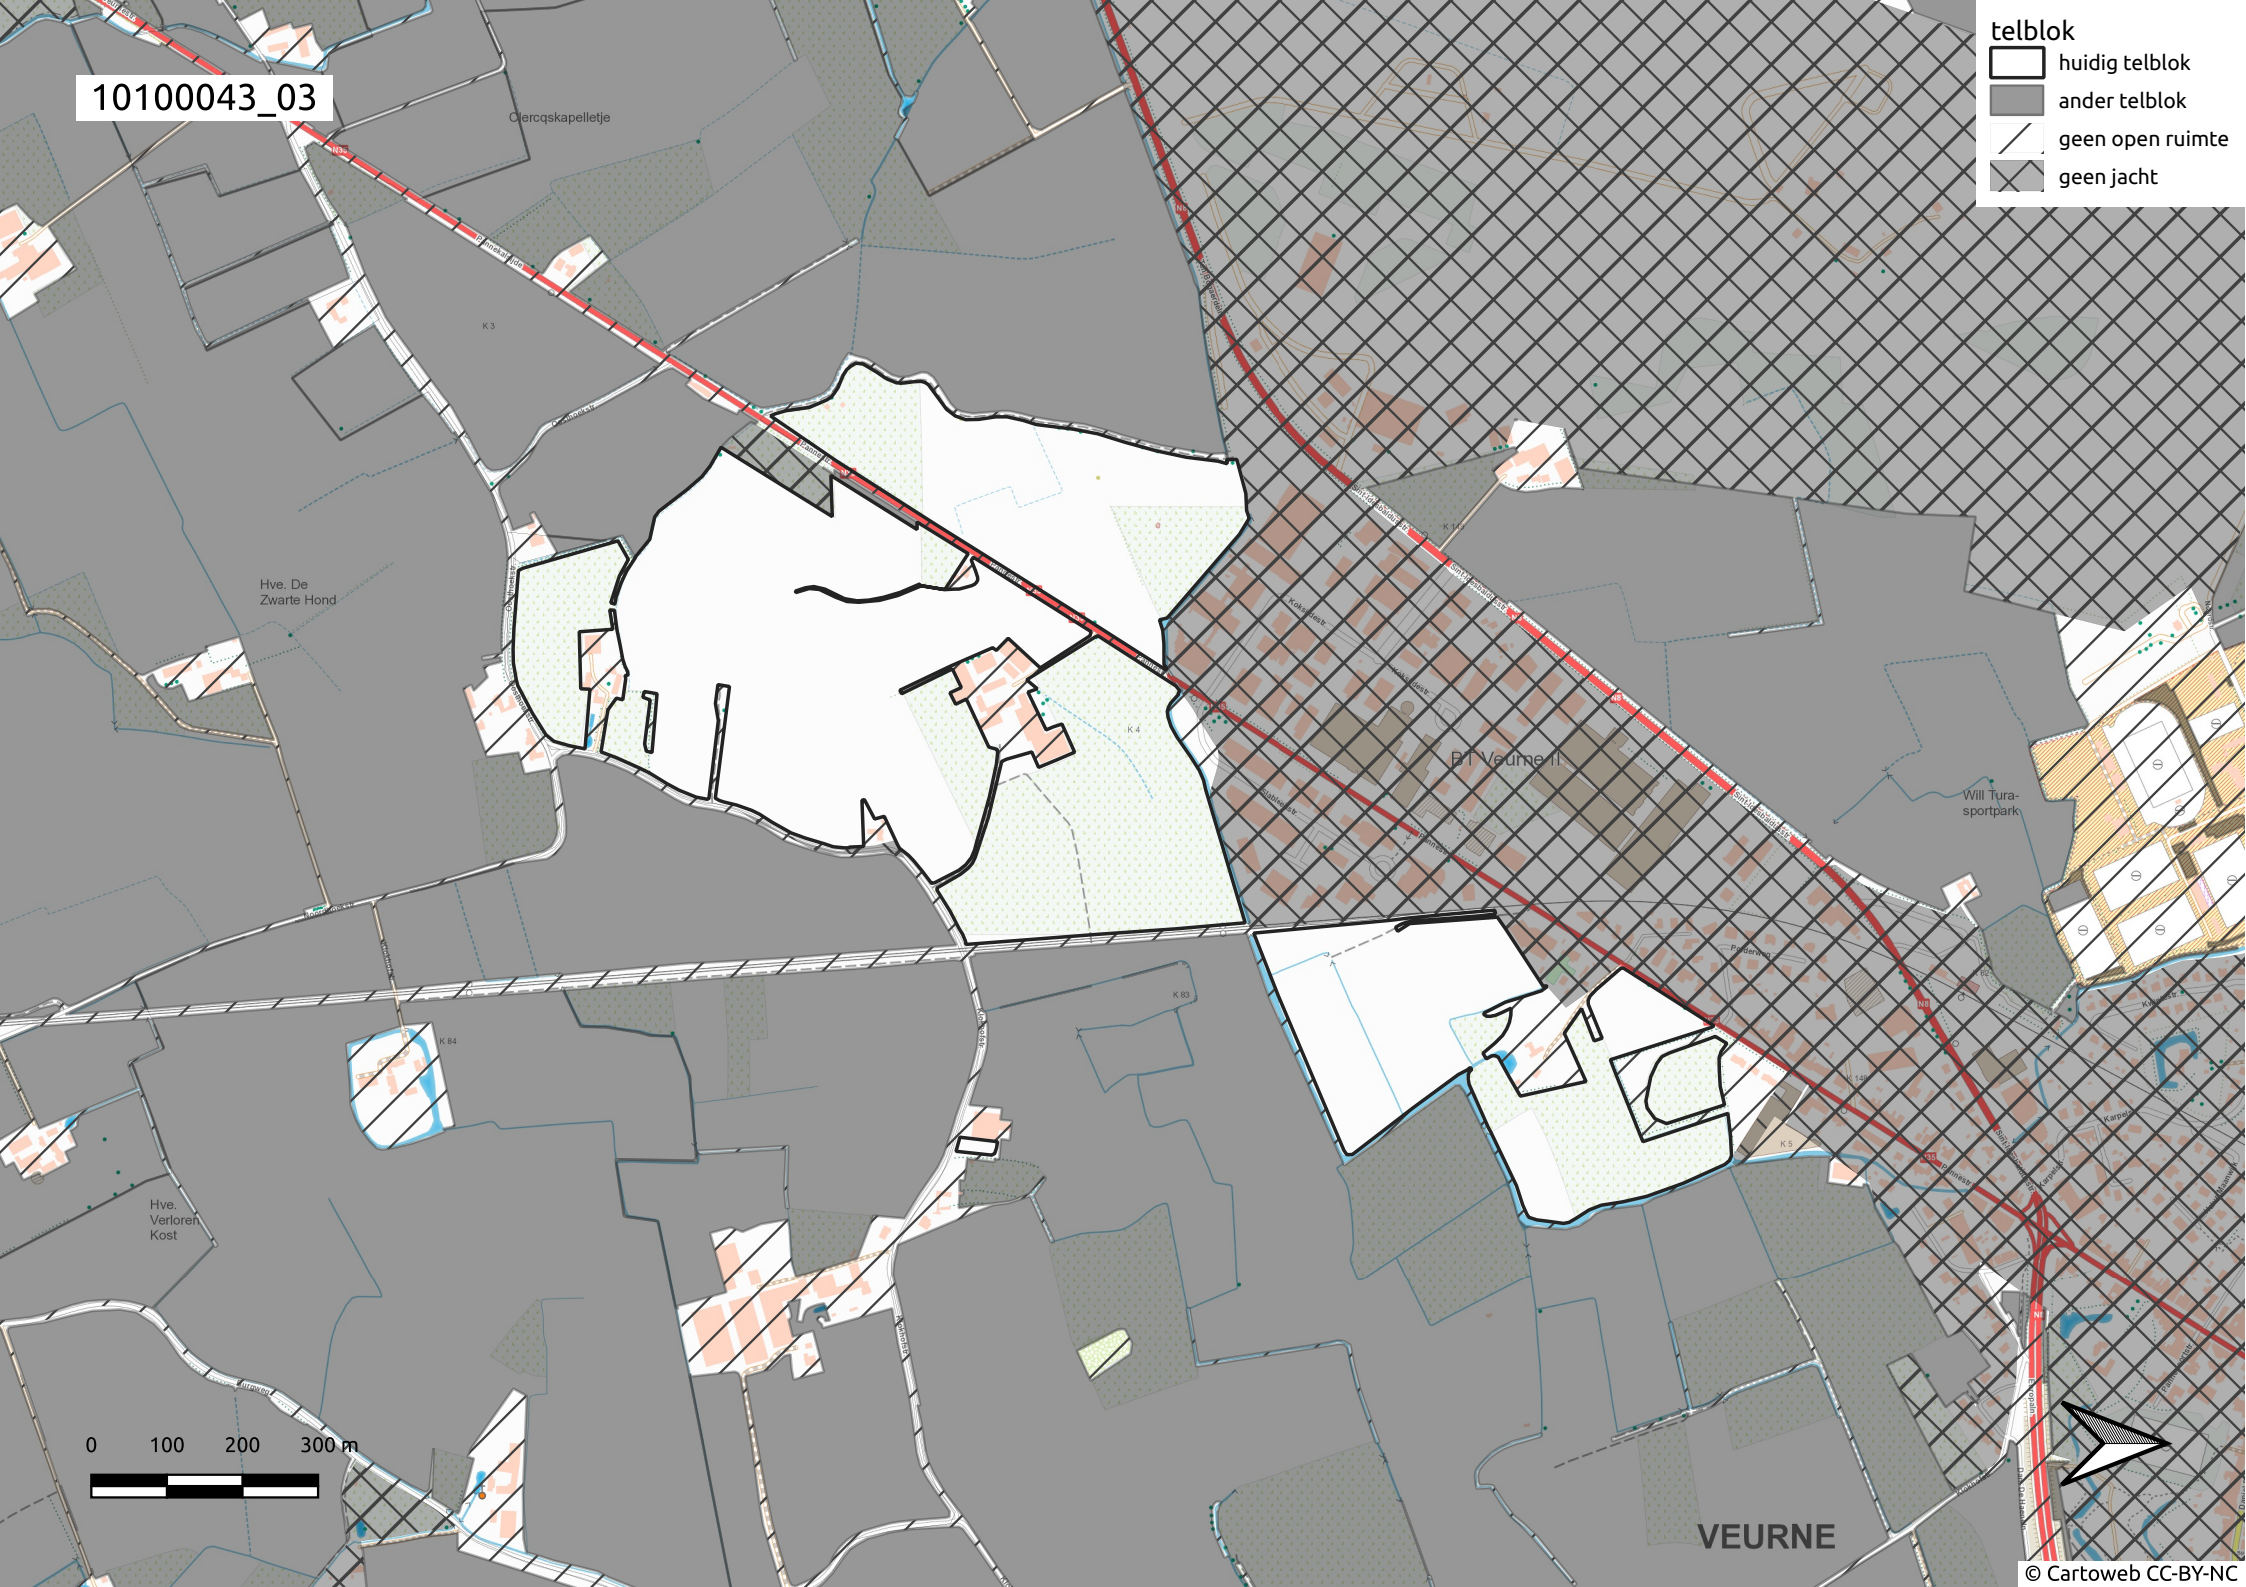

10100043_01

telblok

-  huidig telblok
-  ander telblok
-  geen open ruimte
-  geen jacht

Adinkerke

VEUR

Klokhof

KANAAL NIEUWPOORT-DINKERKE

Buizeleed

Speievaart

0 100 200 300 m

10100043_02

- telblok
- huidig telblok
 - ander telblok
 - geen open ruimte
 - geen jacht

10100043_03

telblok

-  huidig telblok
-  ander telblok
-  geen open ruimte
-  geen jacht

VEURNE