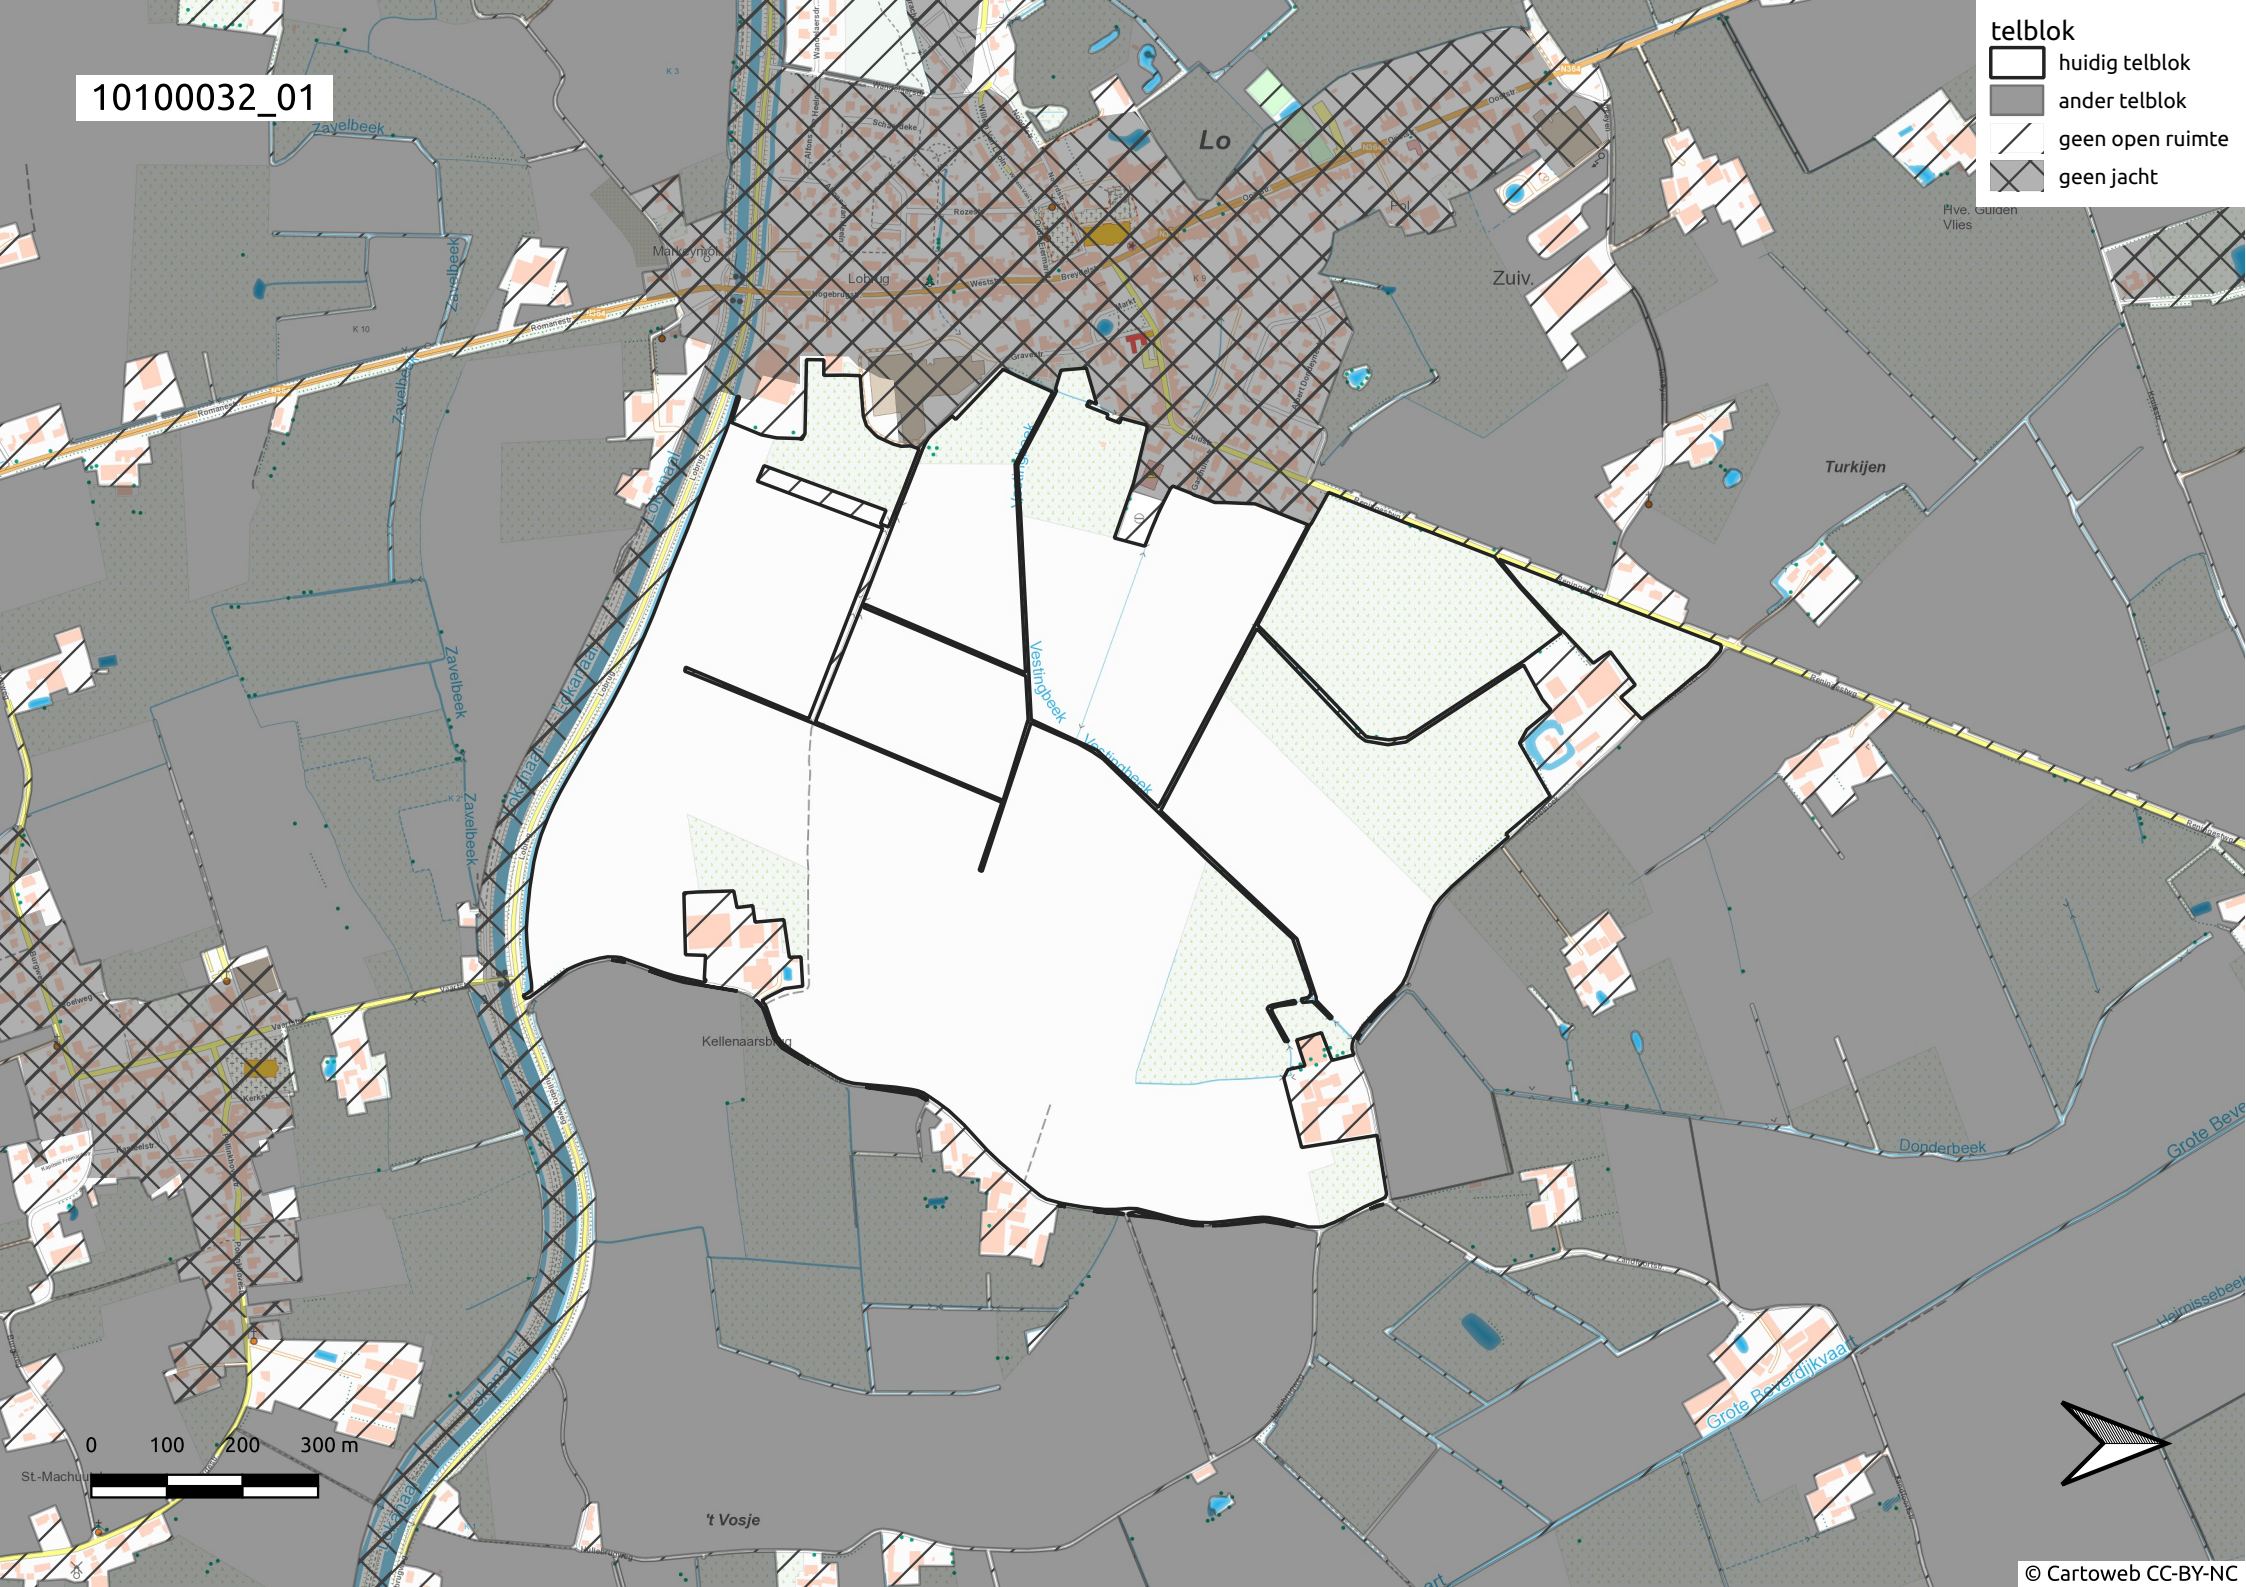

10100032_01

telblok

-  huidig telblok
-  ander telblok
-  geen open ruimte
-  geen jacht

0 100 200 300 m