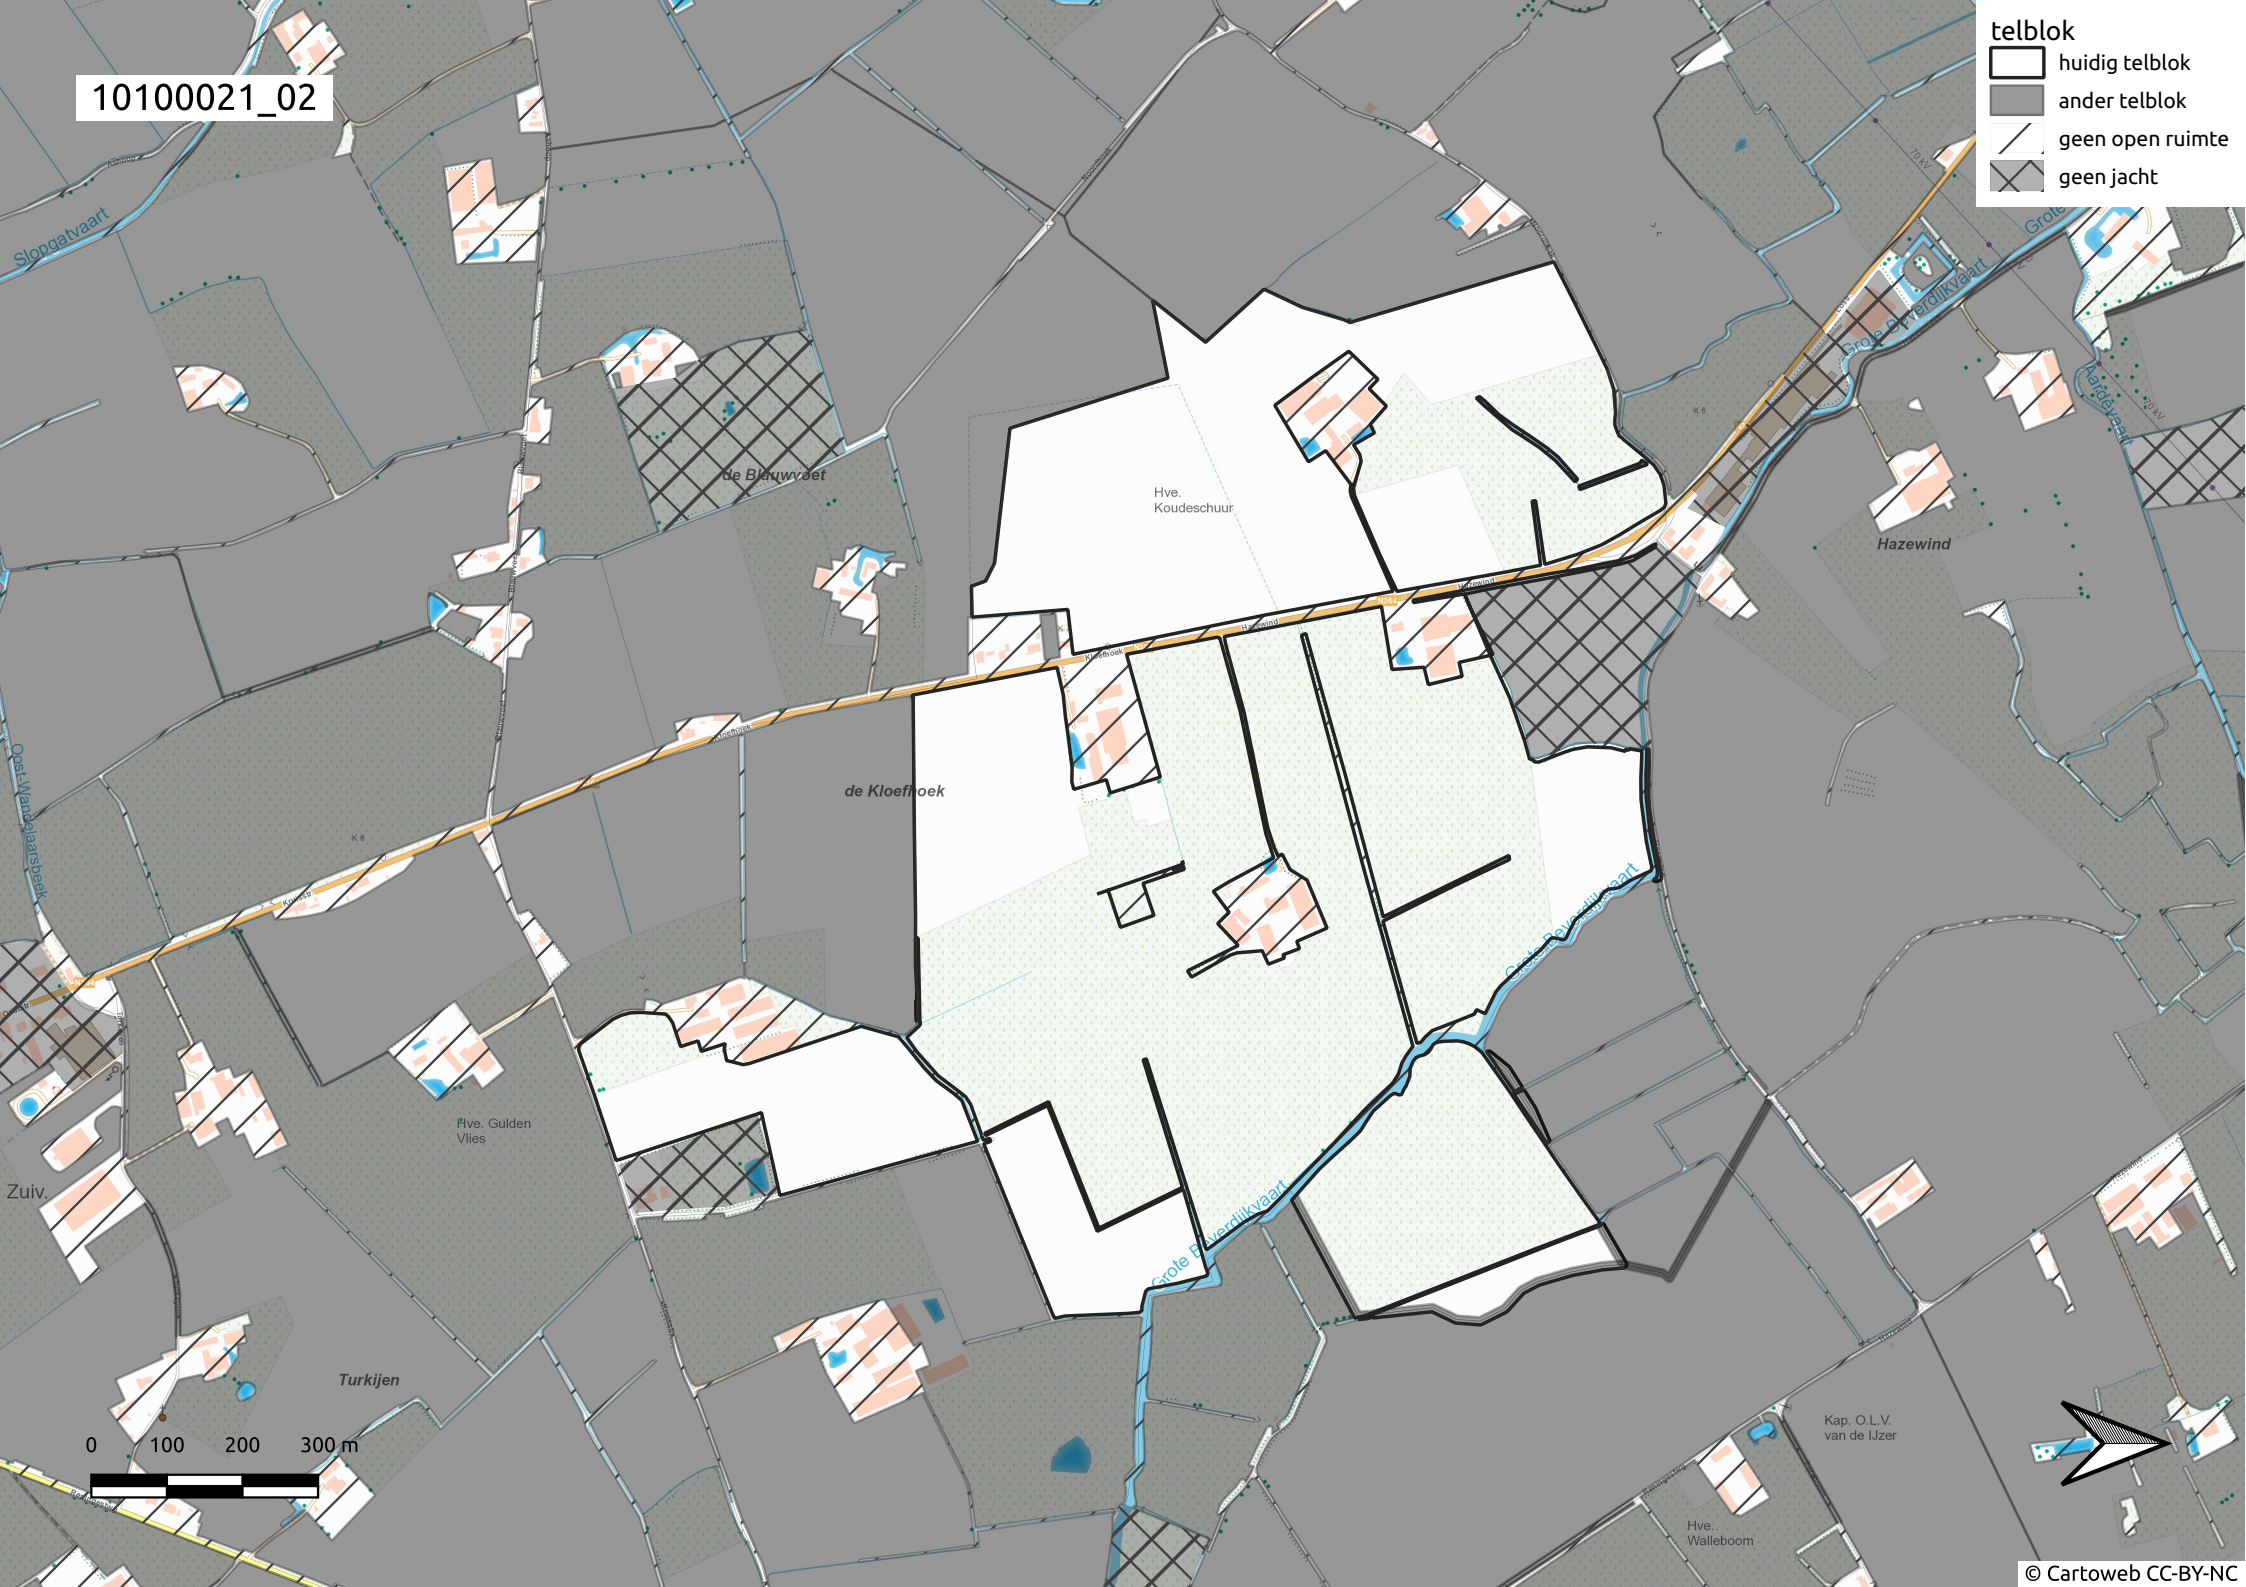

10100021_01

LO-RENINGE

Lo

Zuiv.

Turkijen

Pive. Gulden
Vlies

de Kloefhoek

Grote Beverdijkvaart

Donderhve.

Donderbeek

Grote Beverdijkvaart

Beepdijk

Wijnissebeek

telblok

-  huidig telblok
-  ander telblok
-  geen open ruimte
-  geen jacht

0 100 200 300 m

10100021_02

telblok

-  huidig telblok
-  ander telblok
-  geen open ruimte
-  geen jacht

de Blauwvoet

Hve. Koudesuur

Hazewind

de Kloeffhoek

Hve. Gulden Vlies

Turkijen

Kap. O.L.V. van de IJzer

Hve. Walleboom

0 100 200 300 m

10100021_04

- telblok
- huidig telblok
 - ander telblok
 - geen open ruimte
 - geen jacht