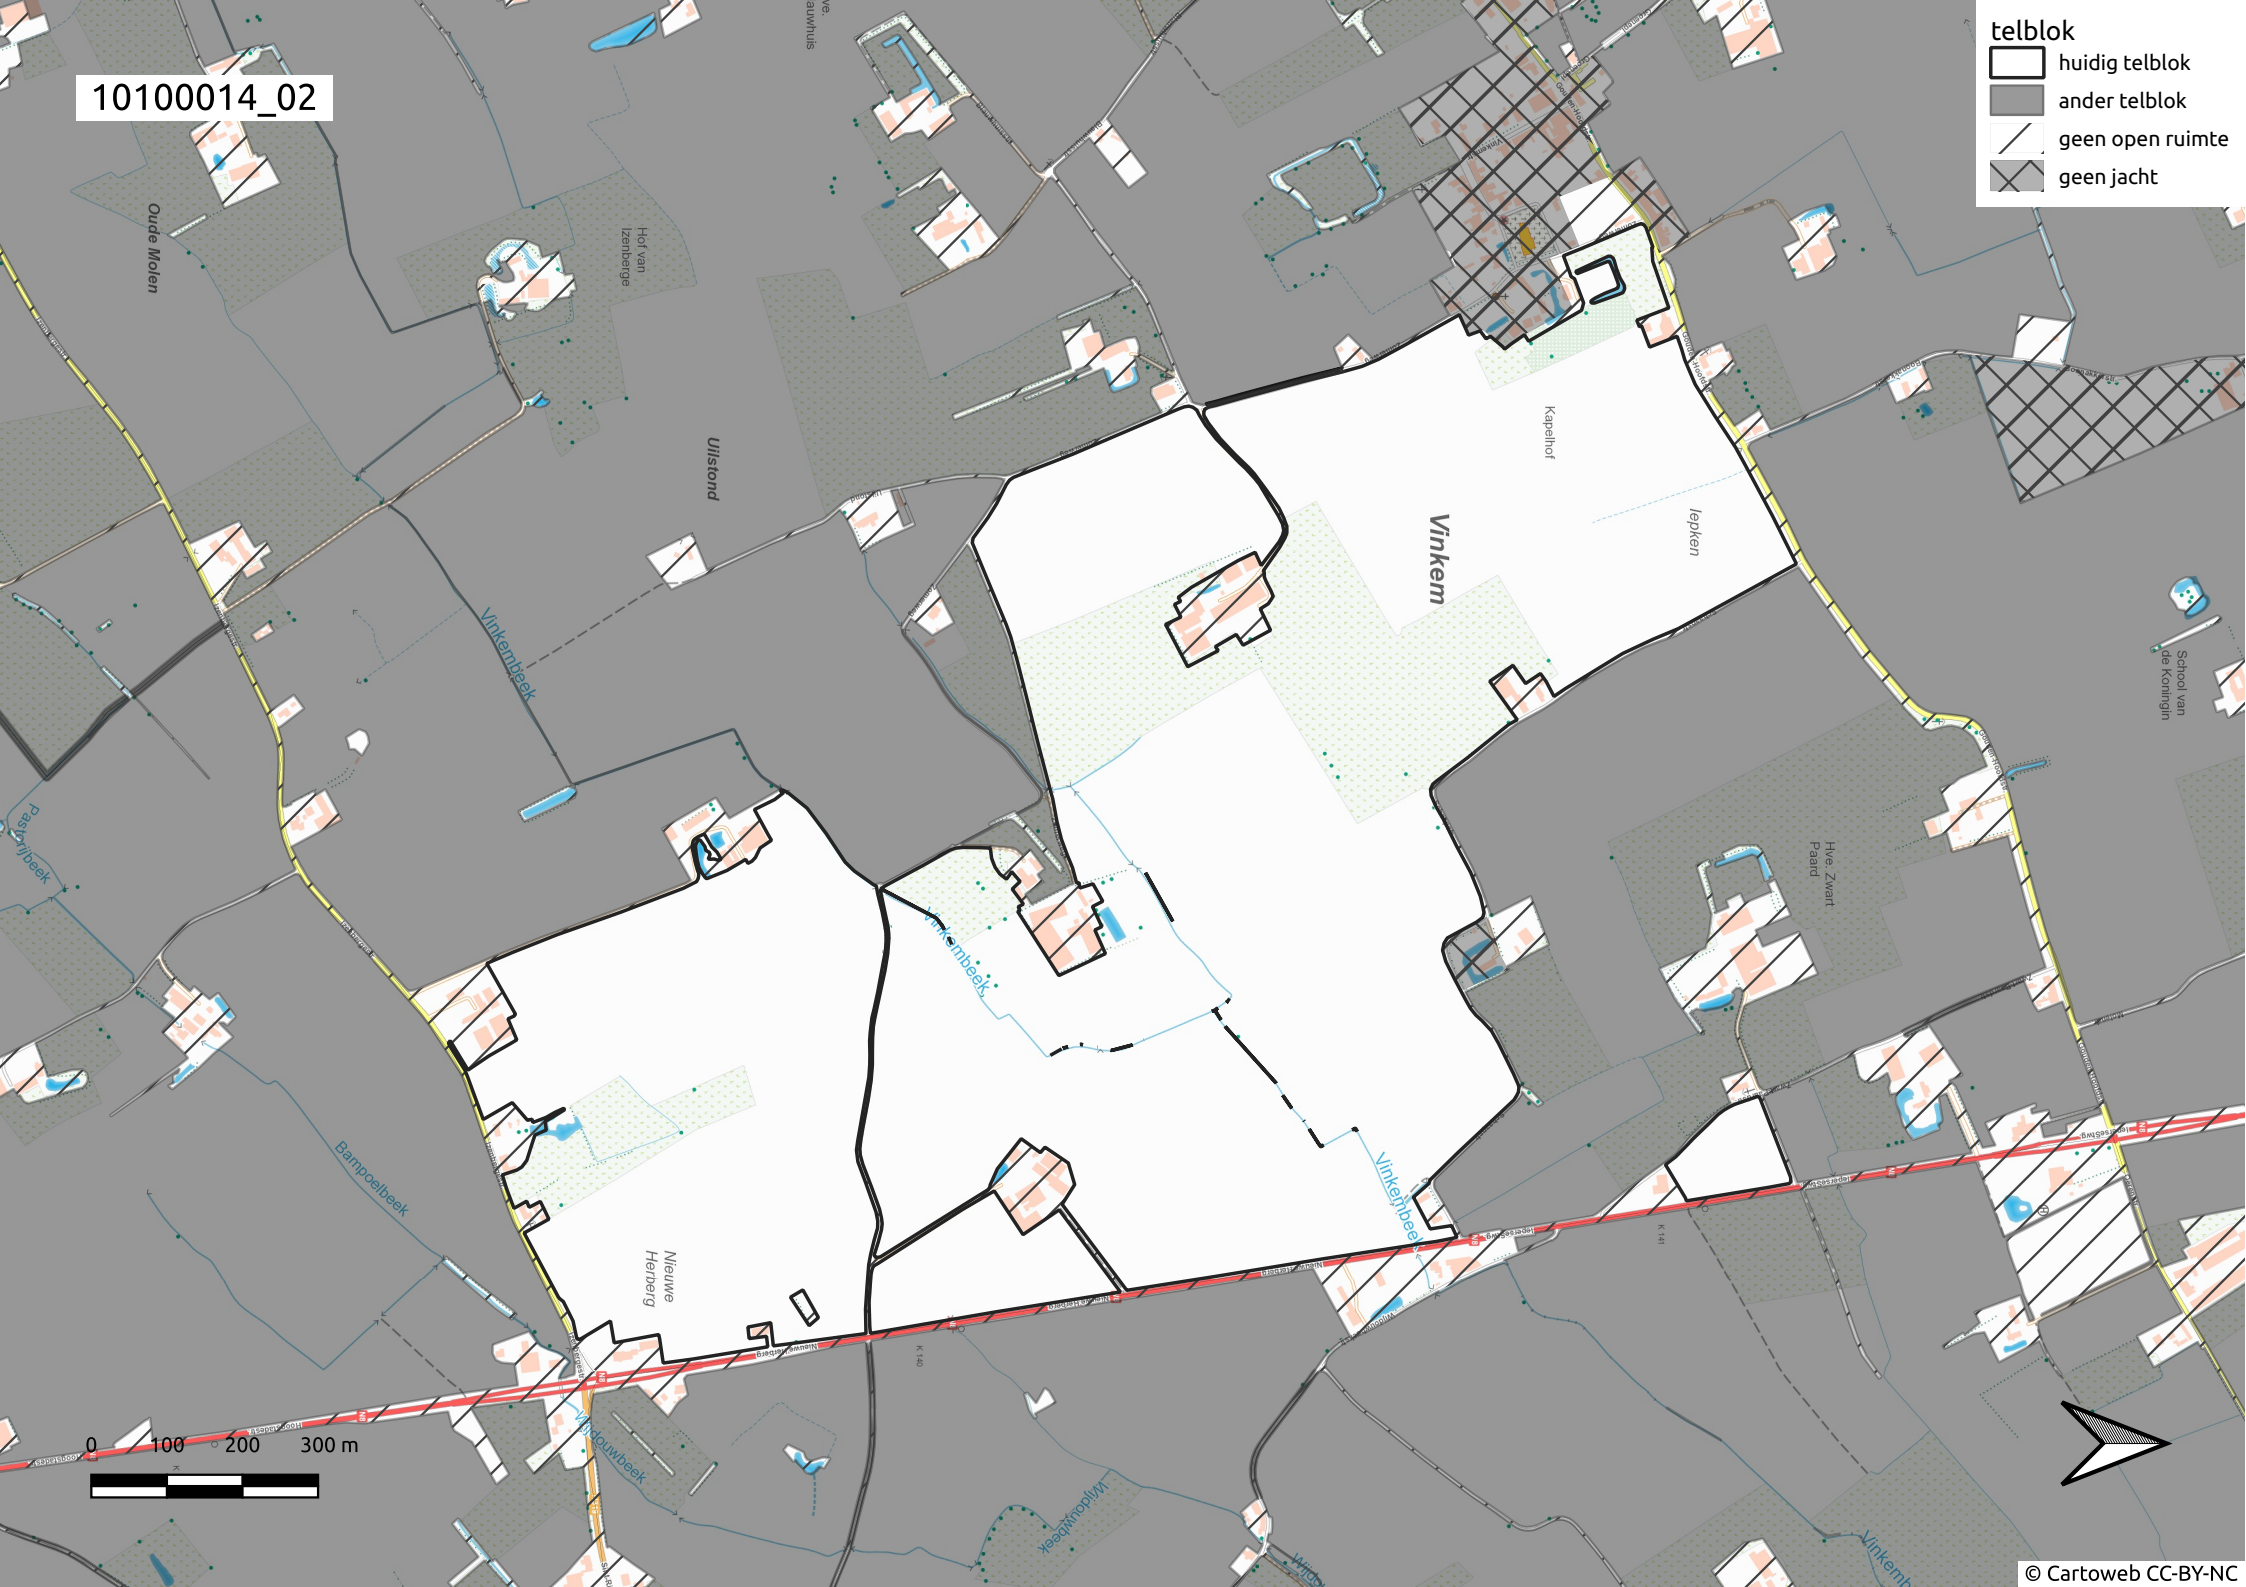

10100014_02

telblok

- huidig telblok
- ander telblok
- geen open ruimte
- geen jacht