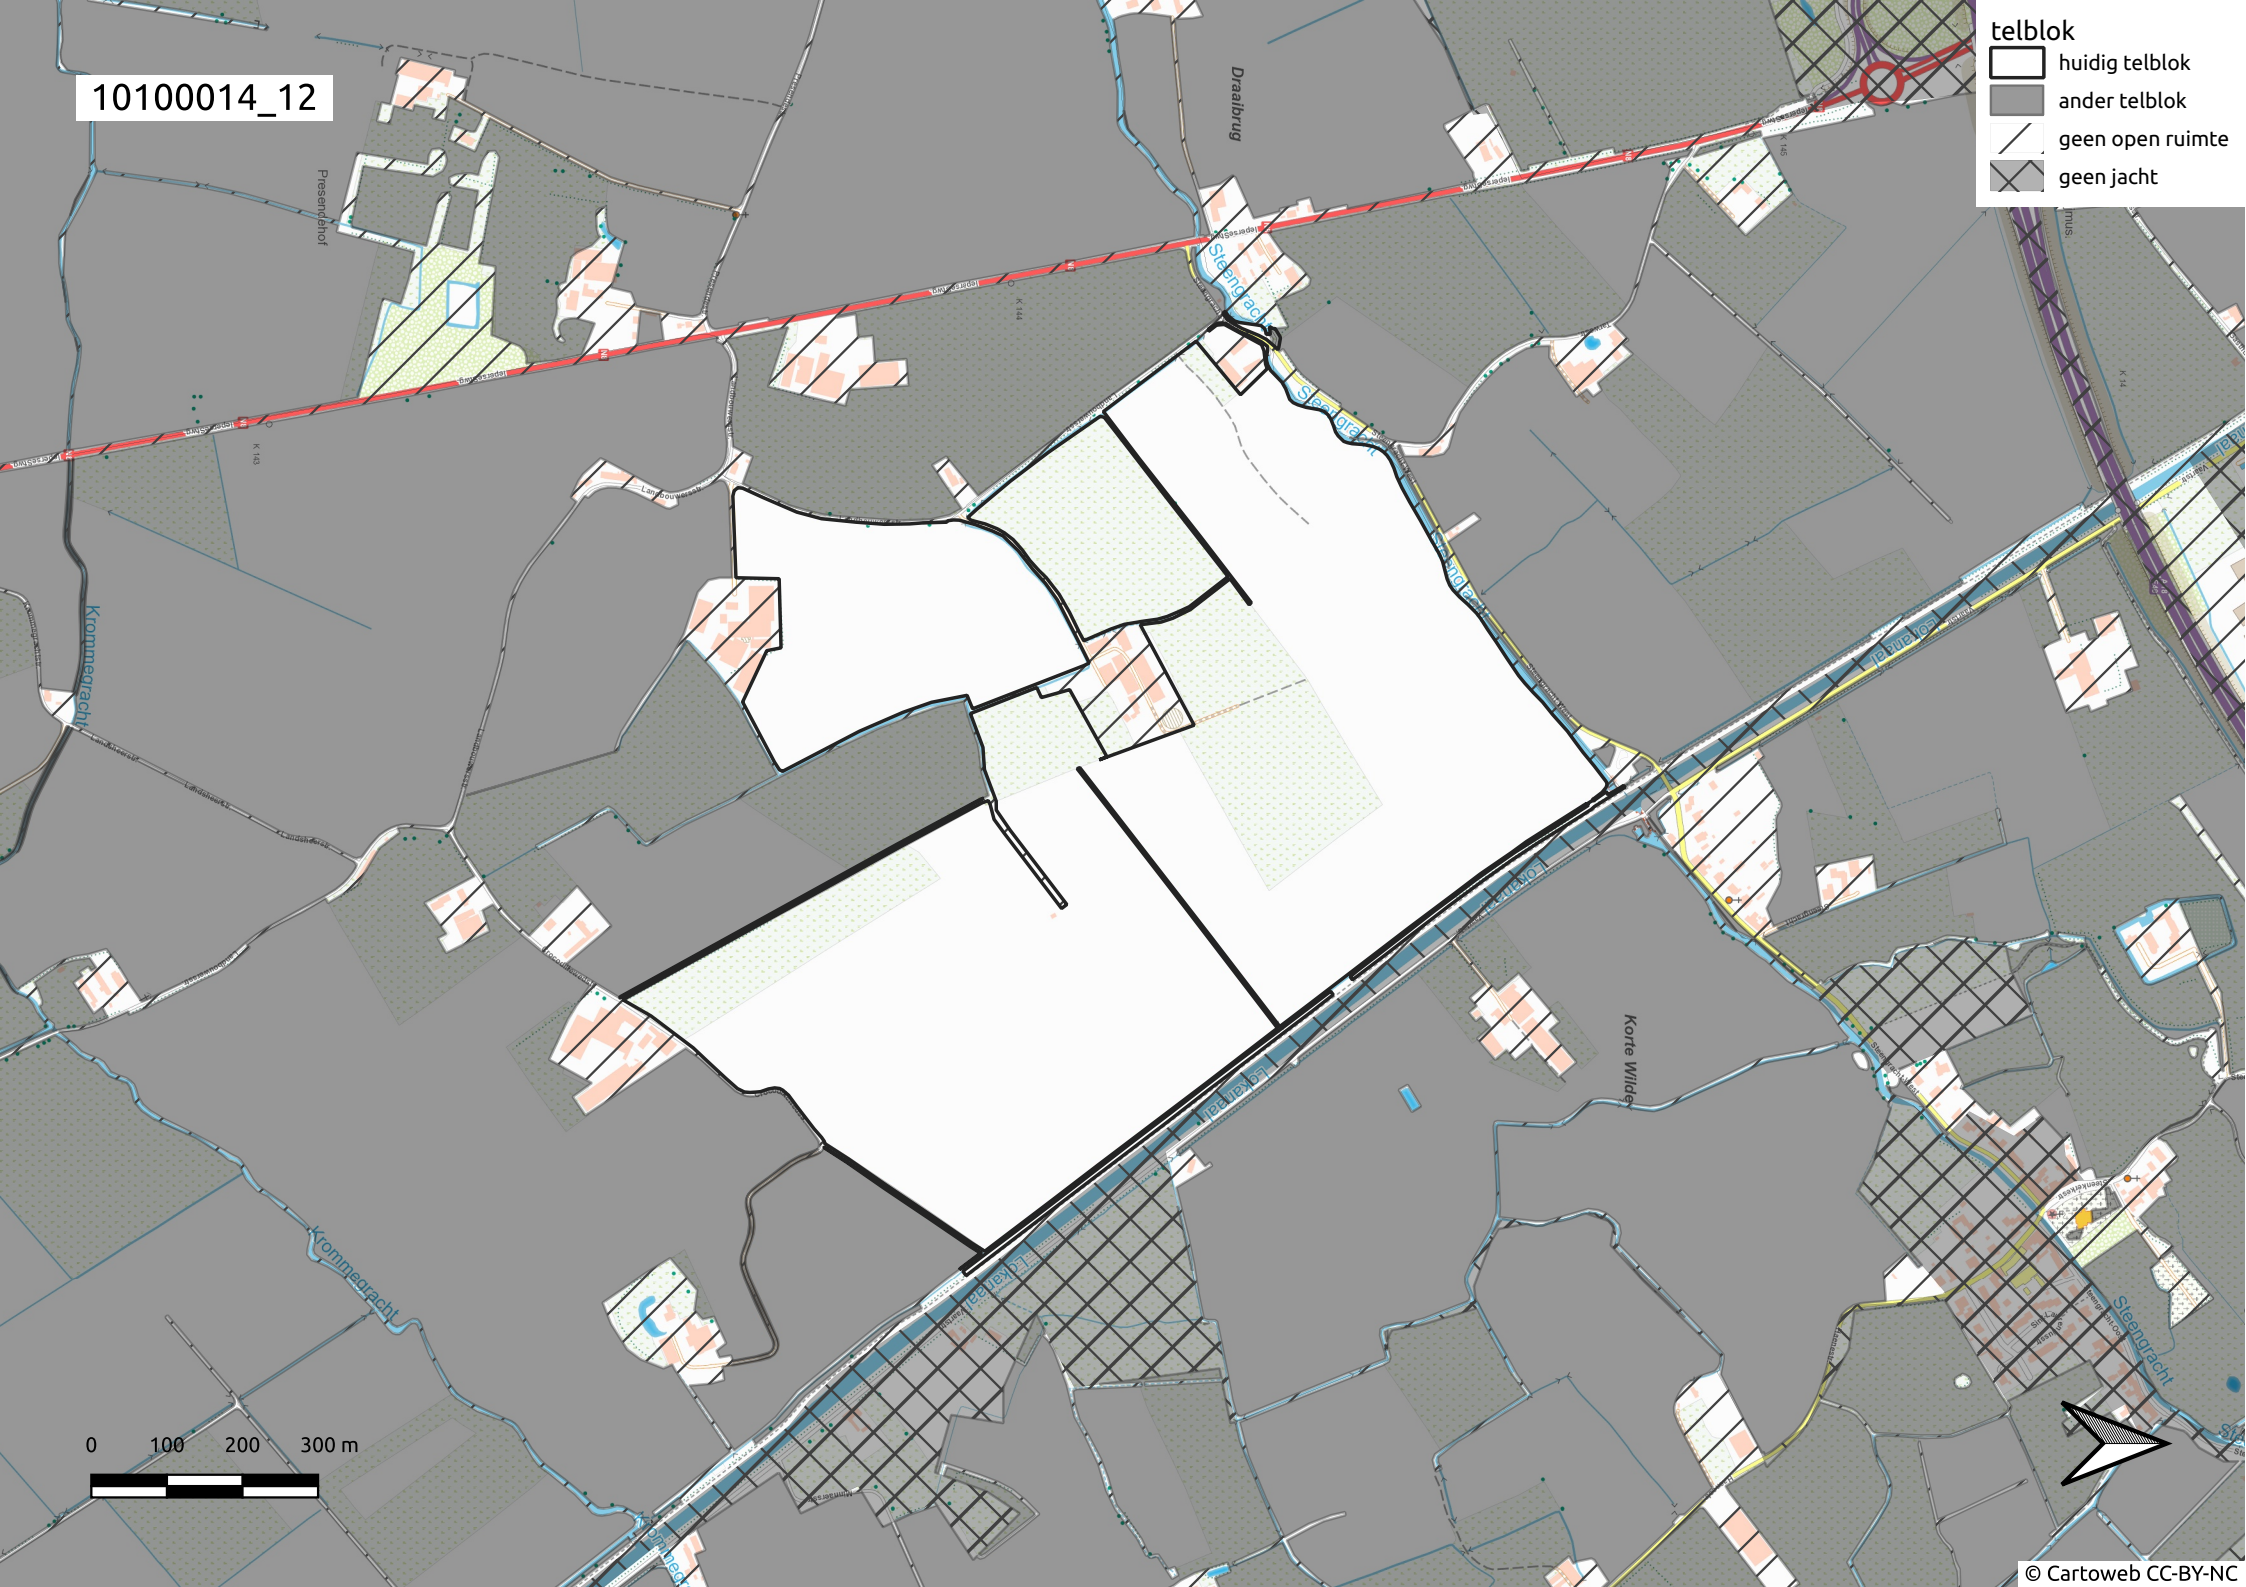

10100014\_11

**telblok**

-  huidig telblok
-  ander telblok
-  geen open ruimte
-  geen jacht

10100014\_12

telblok

- huidig telblok
- ander telblok
- geen open ruimte
- geen jacht

10100014\_13

Schapenhof

Wulveringem

Vinkem

telblok

-  huidig telblok
-  ander telblok
-  geen open ruimte
-  geen jacht

Hve. De  
Torrelen

Lindthof

Hve.  
Blauwhuis

Uilstond

Hof van  
Izenberge

Nieuwe  
Herberg

Oude Molen

0 100 200 300 m

10100014\_14

telblok

-  huidig telblok
-  ander telblok
-  geen open ruimte
-  geen jacht