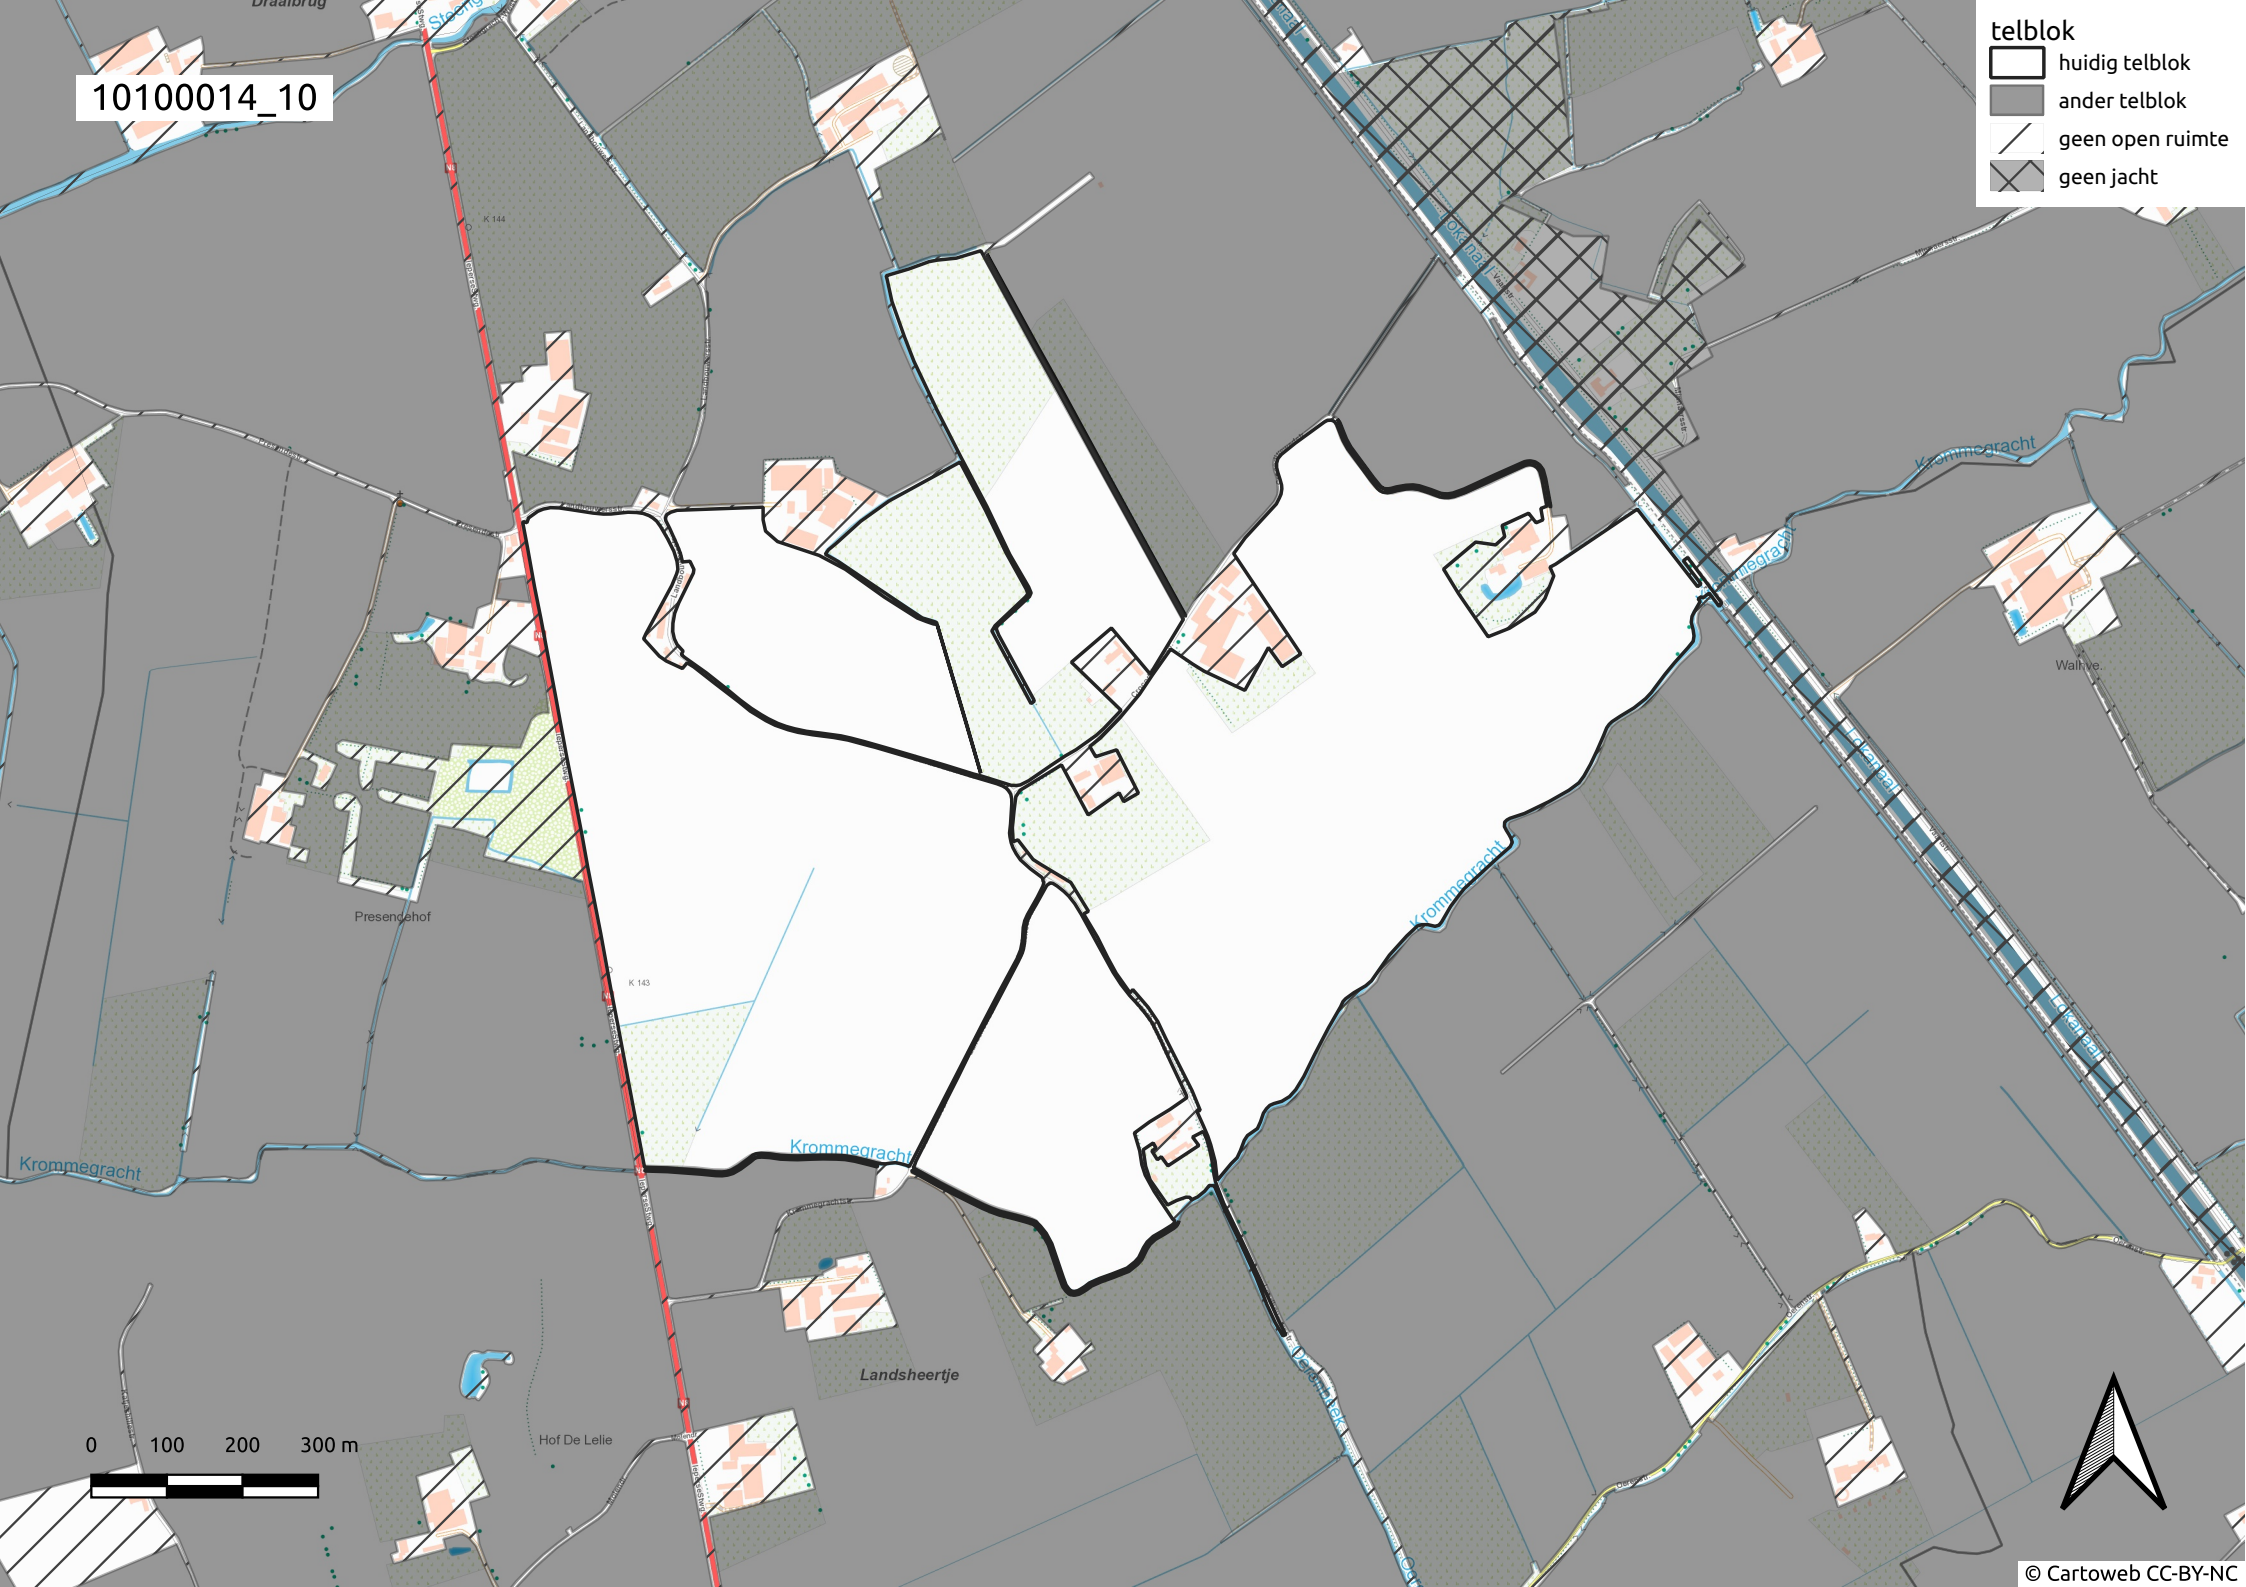

-  huidig telblok
-  ander telblok
-  geen open ruimte
-  geen jacht

Wulveringem

10100014\_09

**telblok**

-  huidig telblok
-  ander telblok
-  geen open ruimte
-  geen jacht

10100014\_10

**telblok**

-  huidig telblok
-  ander telblok
-  geen open ruimte
-  geen jacht

10100014\_11

**telblok**

-  huidig telblok
-  ander telblok
-  geen open ruimte
-  geen jacht

10100014\_12

telblok

- huidig telblok
- ander telblok
- geen open ruimte
- geen jacht

10100014\_13

Schapenhof

Wulveringem

Vinkem

telblok

-  huidig telblok
-  ander telblok
-  geen open ruimte
-  geen jacht

Hve. De  
Torrelen

Lindthof

Hve.  
Blauwhuis

Uilstond

Hof van  
Izenberge

Nieuwe  
Herberg

Oude Molen

0 100 200 300 m

10100014\_14

telblok

-  huidig telblok
-  ander telblok
-  geen open ruimte
-  geen jacht