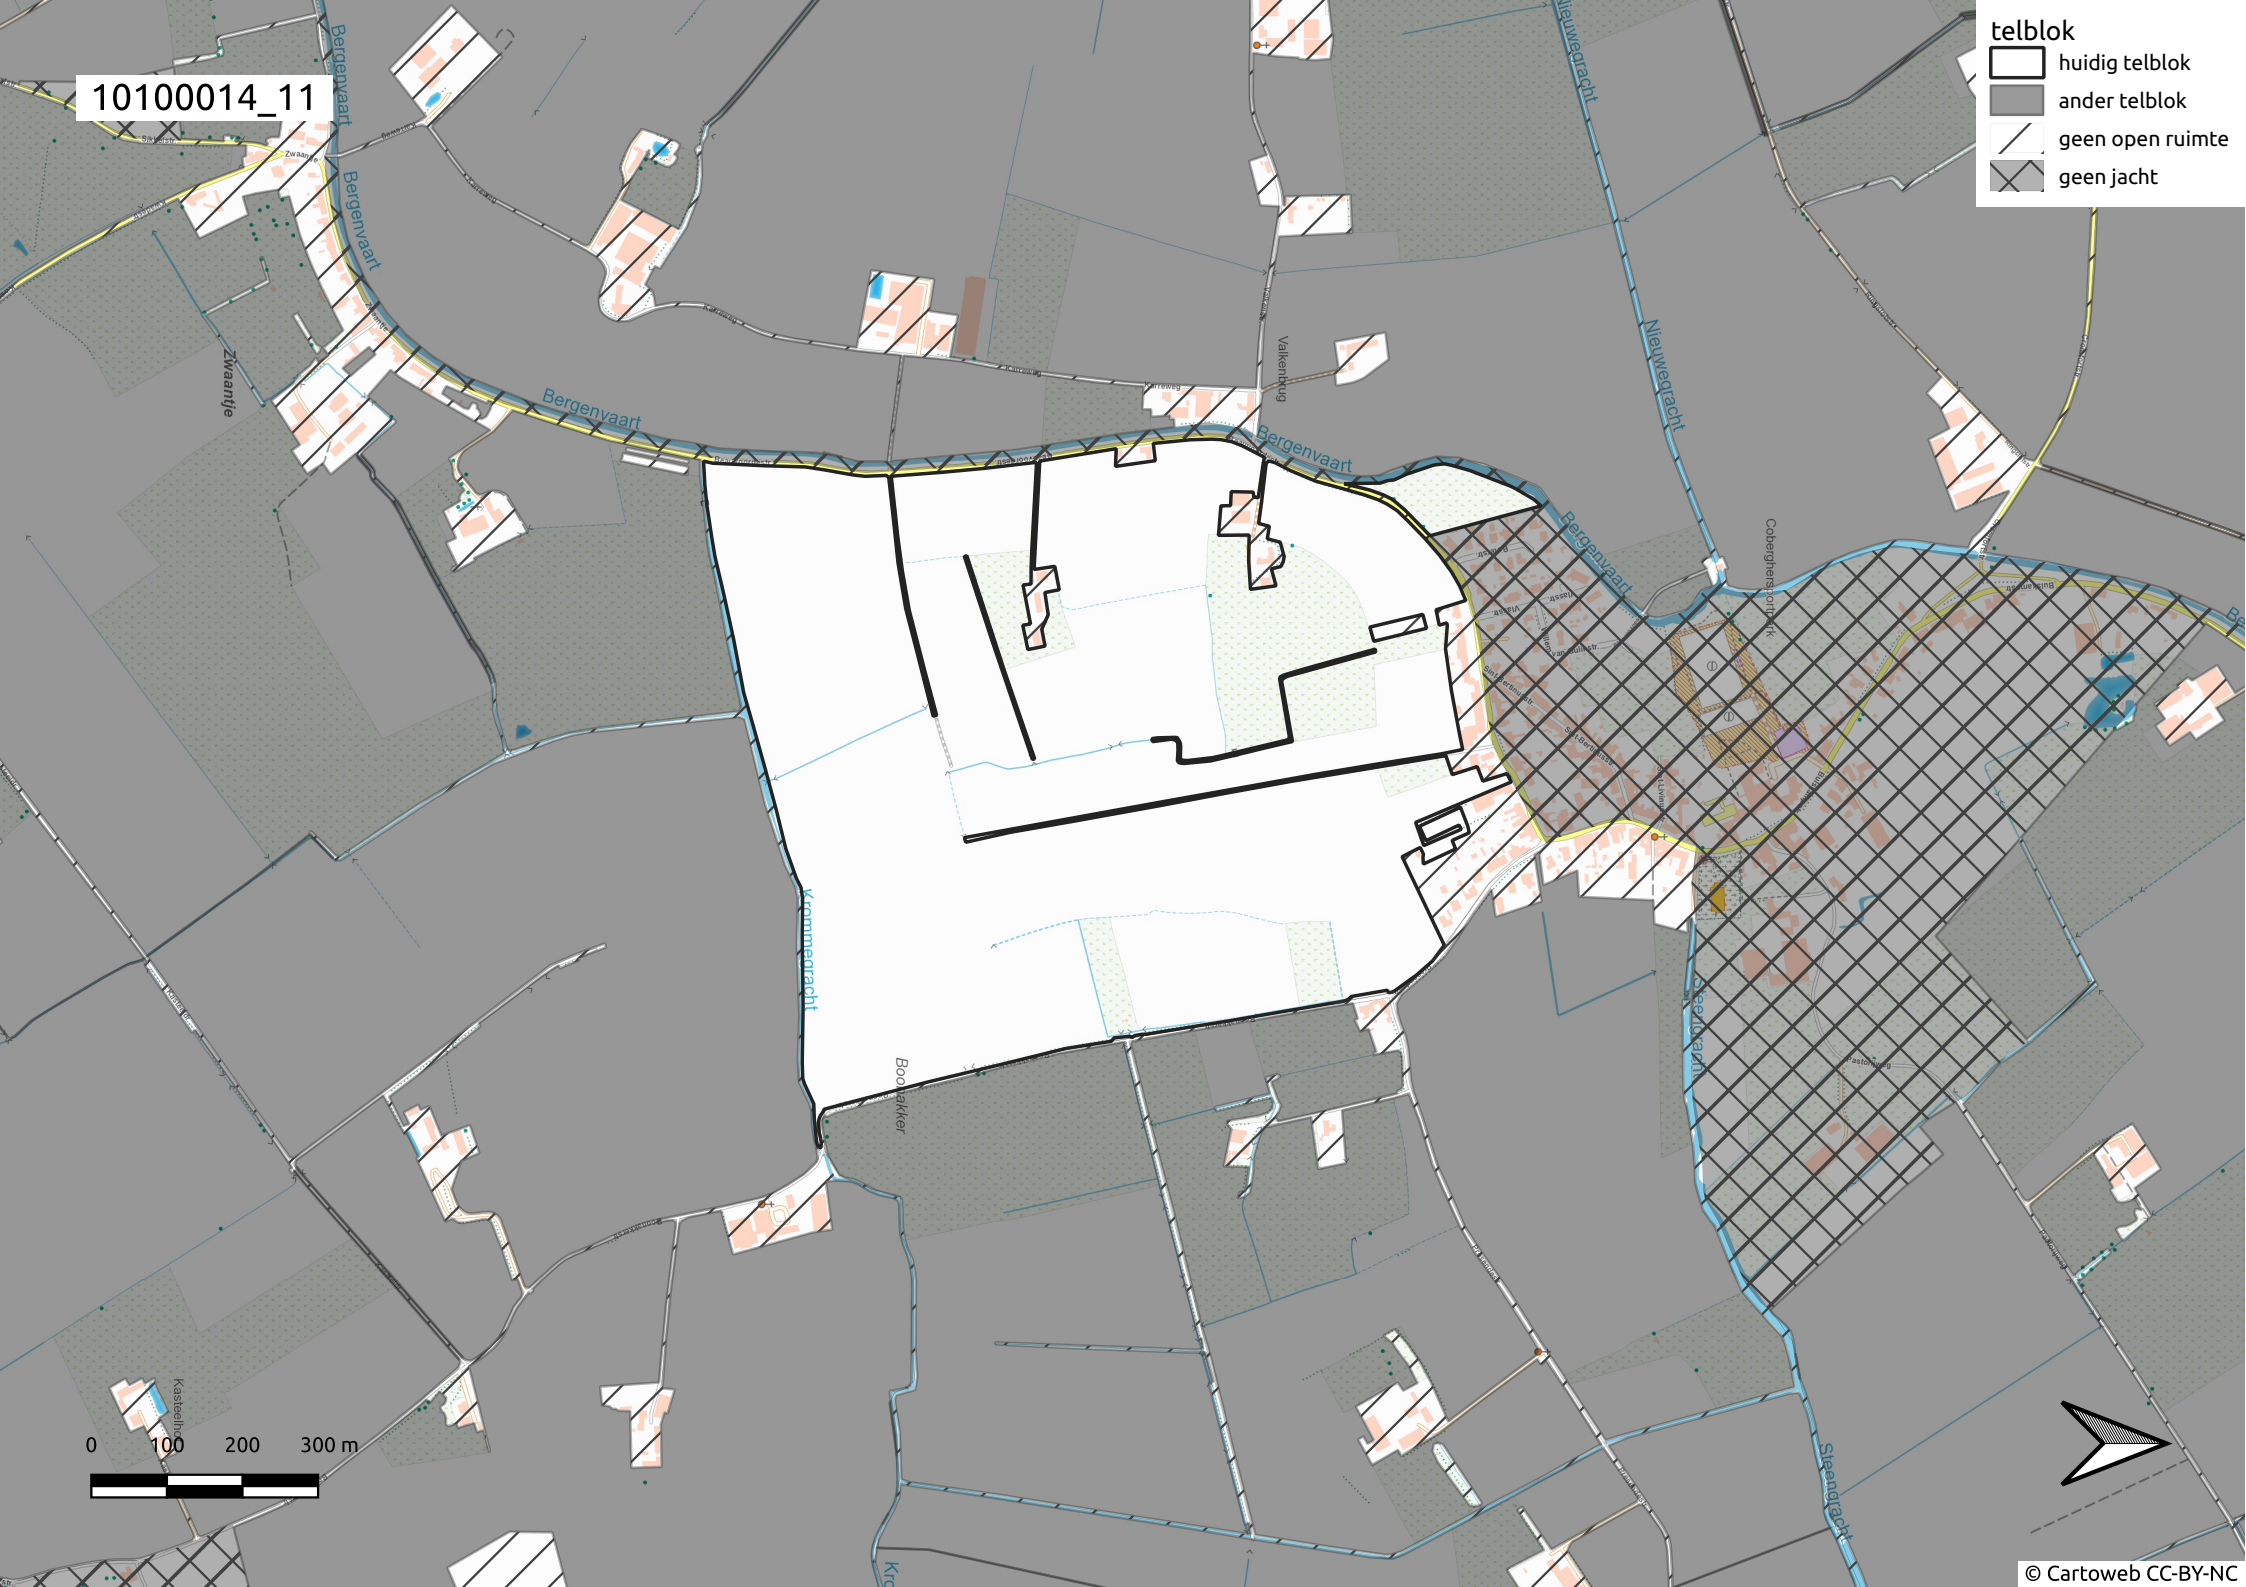

-  huidig telblok
-  ander telblok
-  geen open ruimte
-  geen jacht

Wulveringem

10100014\_09

**telblok**

-  huidig telblok
-  ander telblok
-  geen open ruimte
-  geen jacht

10100014\_10

**telblok**

-  huidig telblok
-  ander telblok
-  geen open ruimte
-  geen jacht

10100014\_11

**telblok**

-  huidig telblok
-  ander telblok
-  geen open ruimte
-  geen jacht

10100014\_12

telblok

- huidig telblok
- ander telblok
- geen open ruimte
- geen jacht

10100014\_13

Schapenhof

Wulveringem

Vinkem

telblok

-  huidig telblok
-  ander telblok
-  geen open ruimte
-  geen jacht

Hve. De  
Torrelen

Lindthof

Hve.  
Blauwhuis

Uilstond

Hof van  
Izenberge

Nieuwe  
Herberg

Oude Molen

0 100 200 300 m

10100014\_14

telblok

-  huidig telblok
-  ander telblok
-  geen open ruimte
-  geen jacht