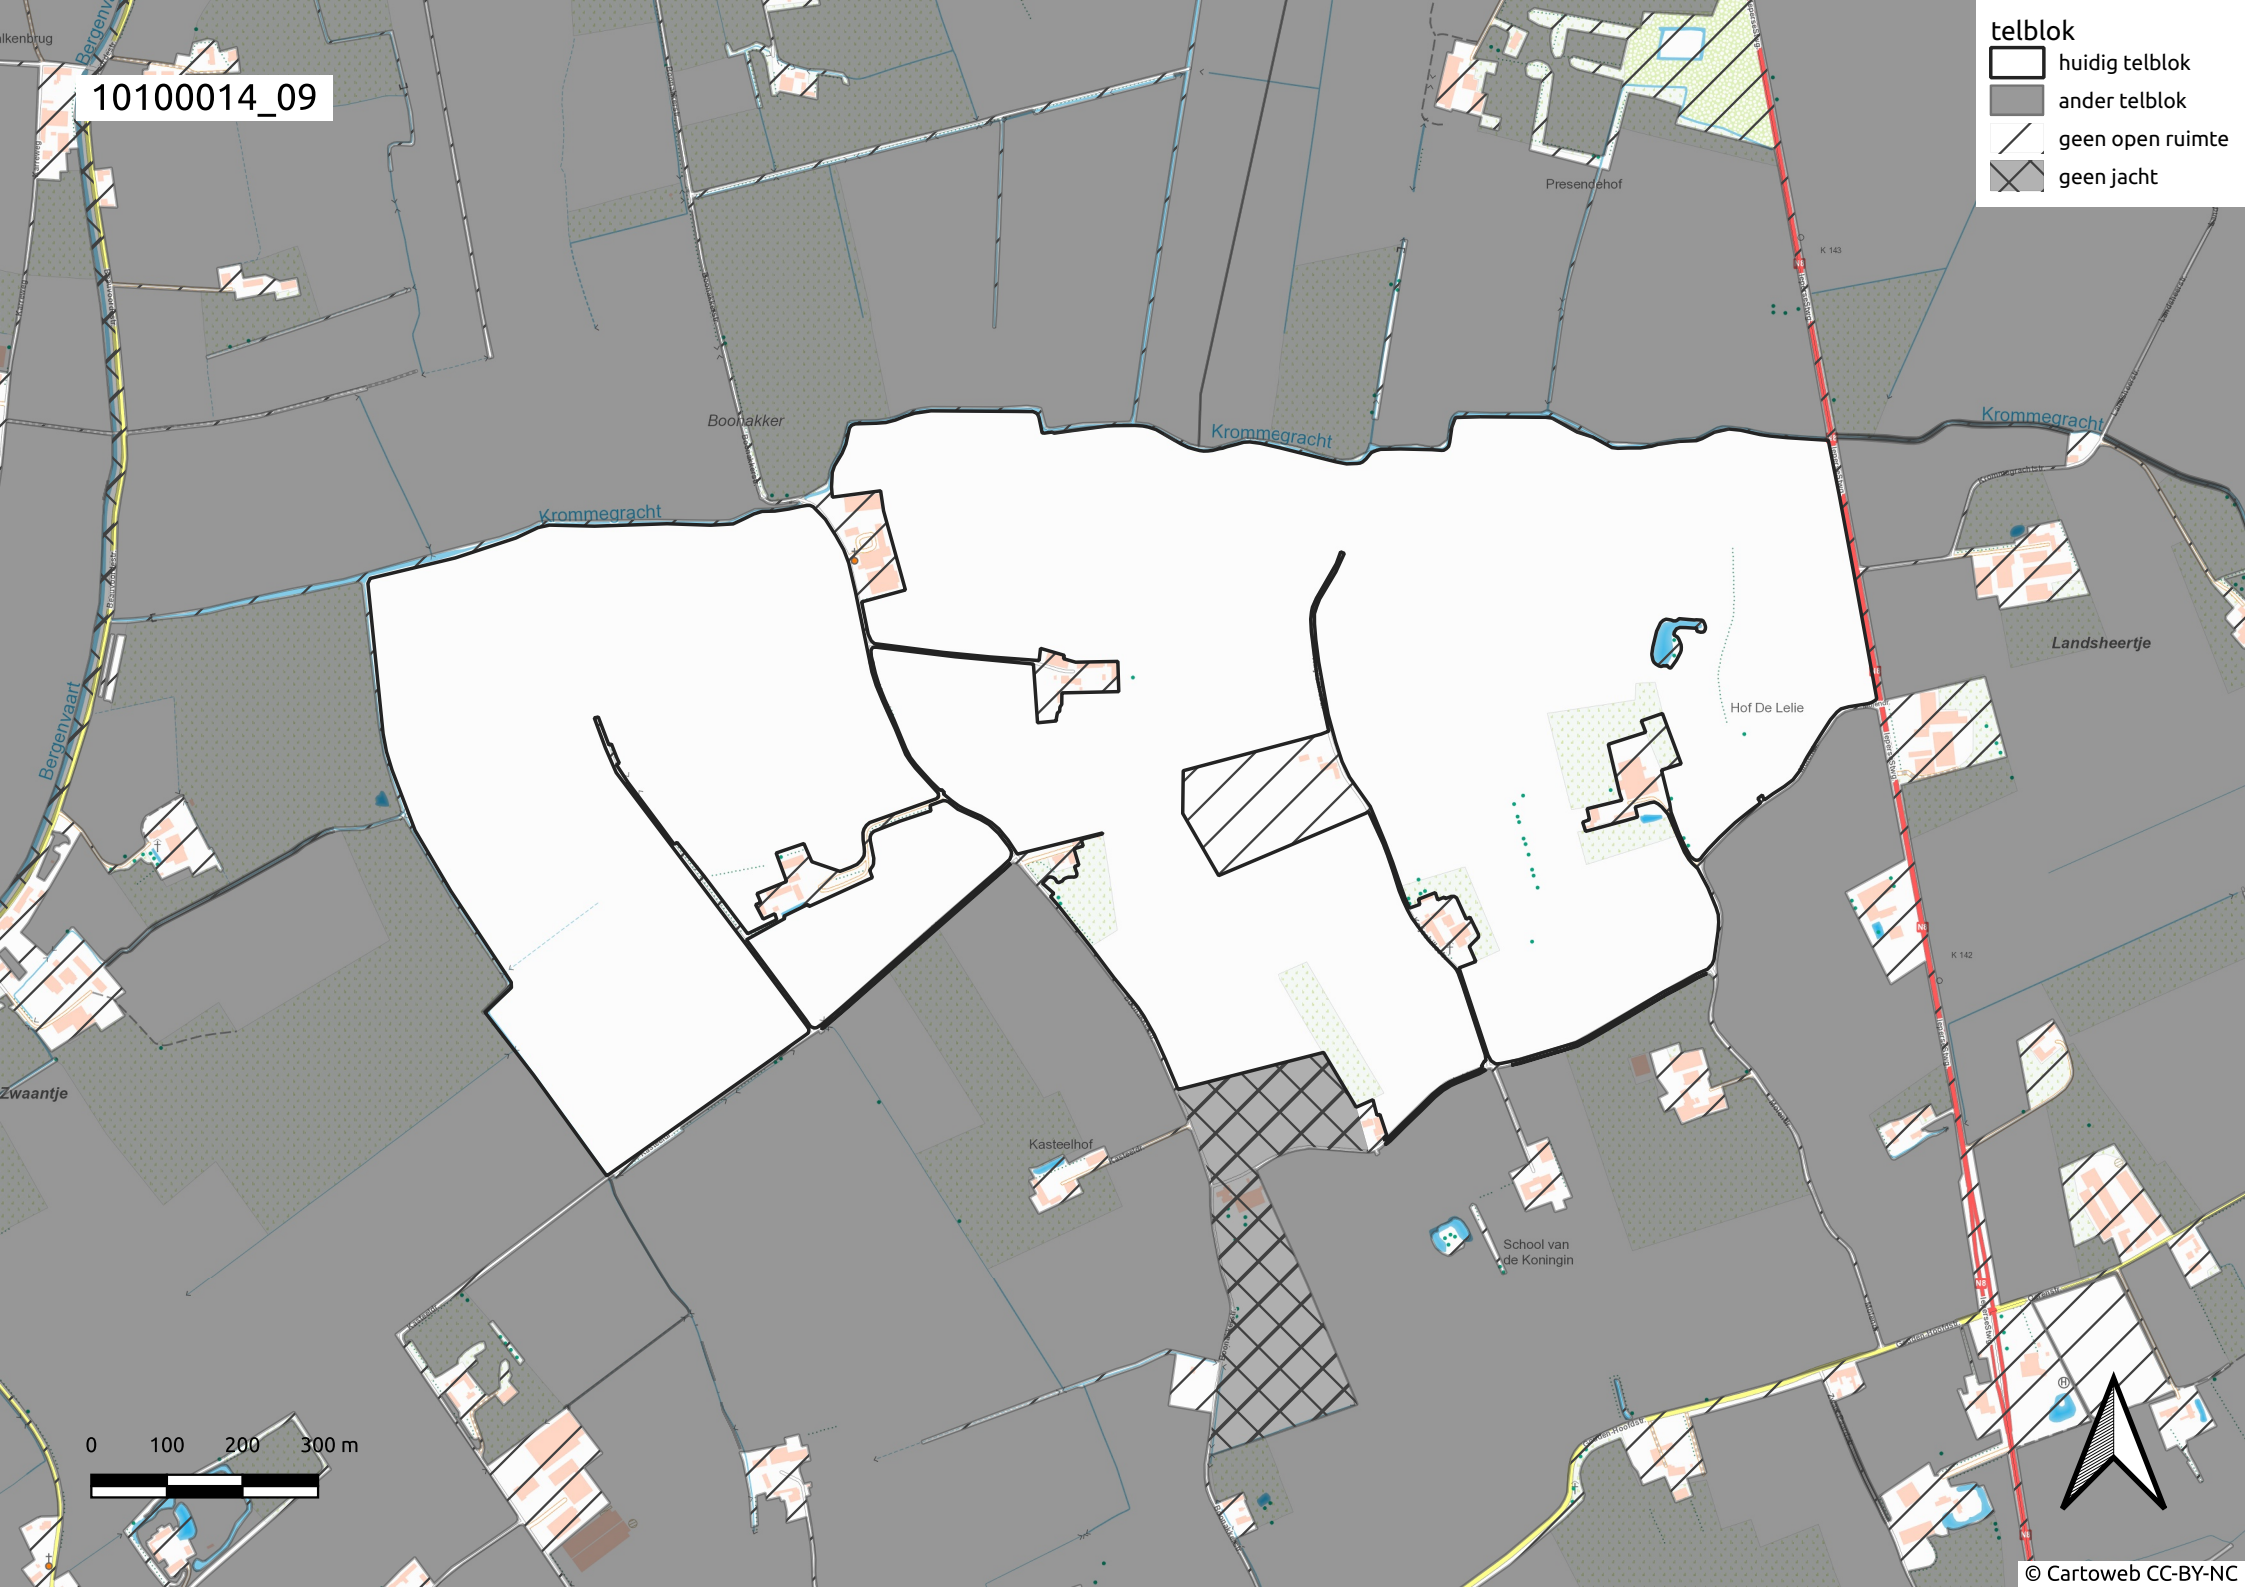

-  huidig telblok
-  ander telblok
-  geen open ruimte
-  geen jacht

Wulveringem

10100014\_09

**telblok**

-  huidig telblok
-  ander telblok
-  geen open ruimte
-  geen jacht

10100014\_10

**telblok**

-  huidig telblok
-  ander telblok
-  geen open ruimte
-  geen jacht

10100014\_11

**telblok**

-  huidig telblok
-  ander telblok
-  geen open ruimte
-  geen jacht

10100014\_12

telblok

- huidig telblok
- ander telblok
- geen open ruimte
- geen jacht

10100014\_13

Schapenhof

Wulveringem

Vinkem

telblok

-  huidig telblok
-  ander telblok
-  geen open ruimte
-  geen jacht

Hve. De  
Torrelen

Lindthof

Hve.  
Blauwhuis

Uilstond

Hof van  
Izenberge

Nieuwe  
Herberg

Oude Molen

0 100 200 300 m

10100014\_14

telblok

-  huidig telblok
-  ander telblok
-  geen open ruimte
-  geen jacht