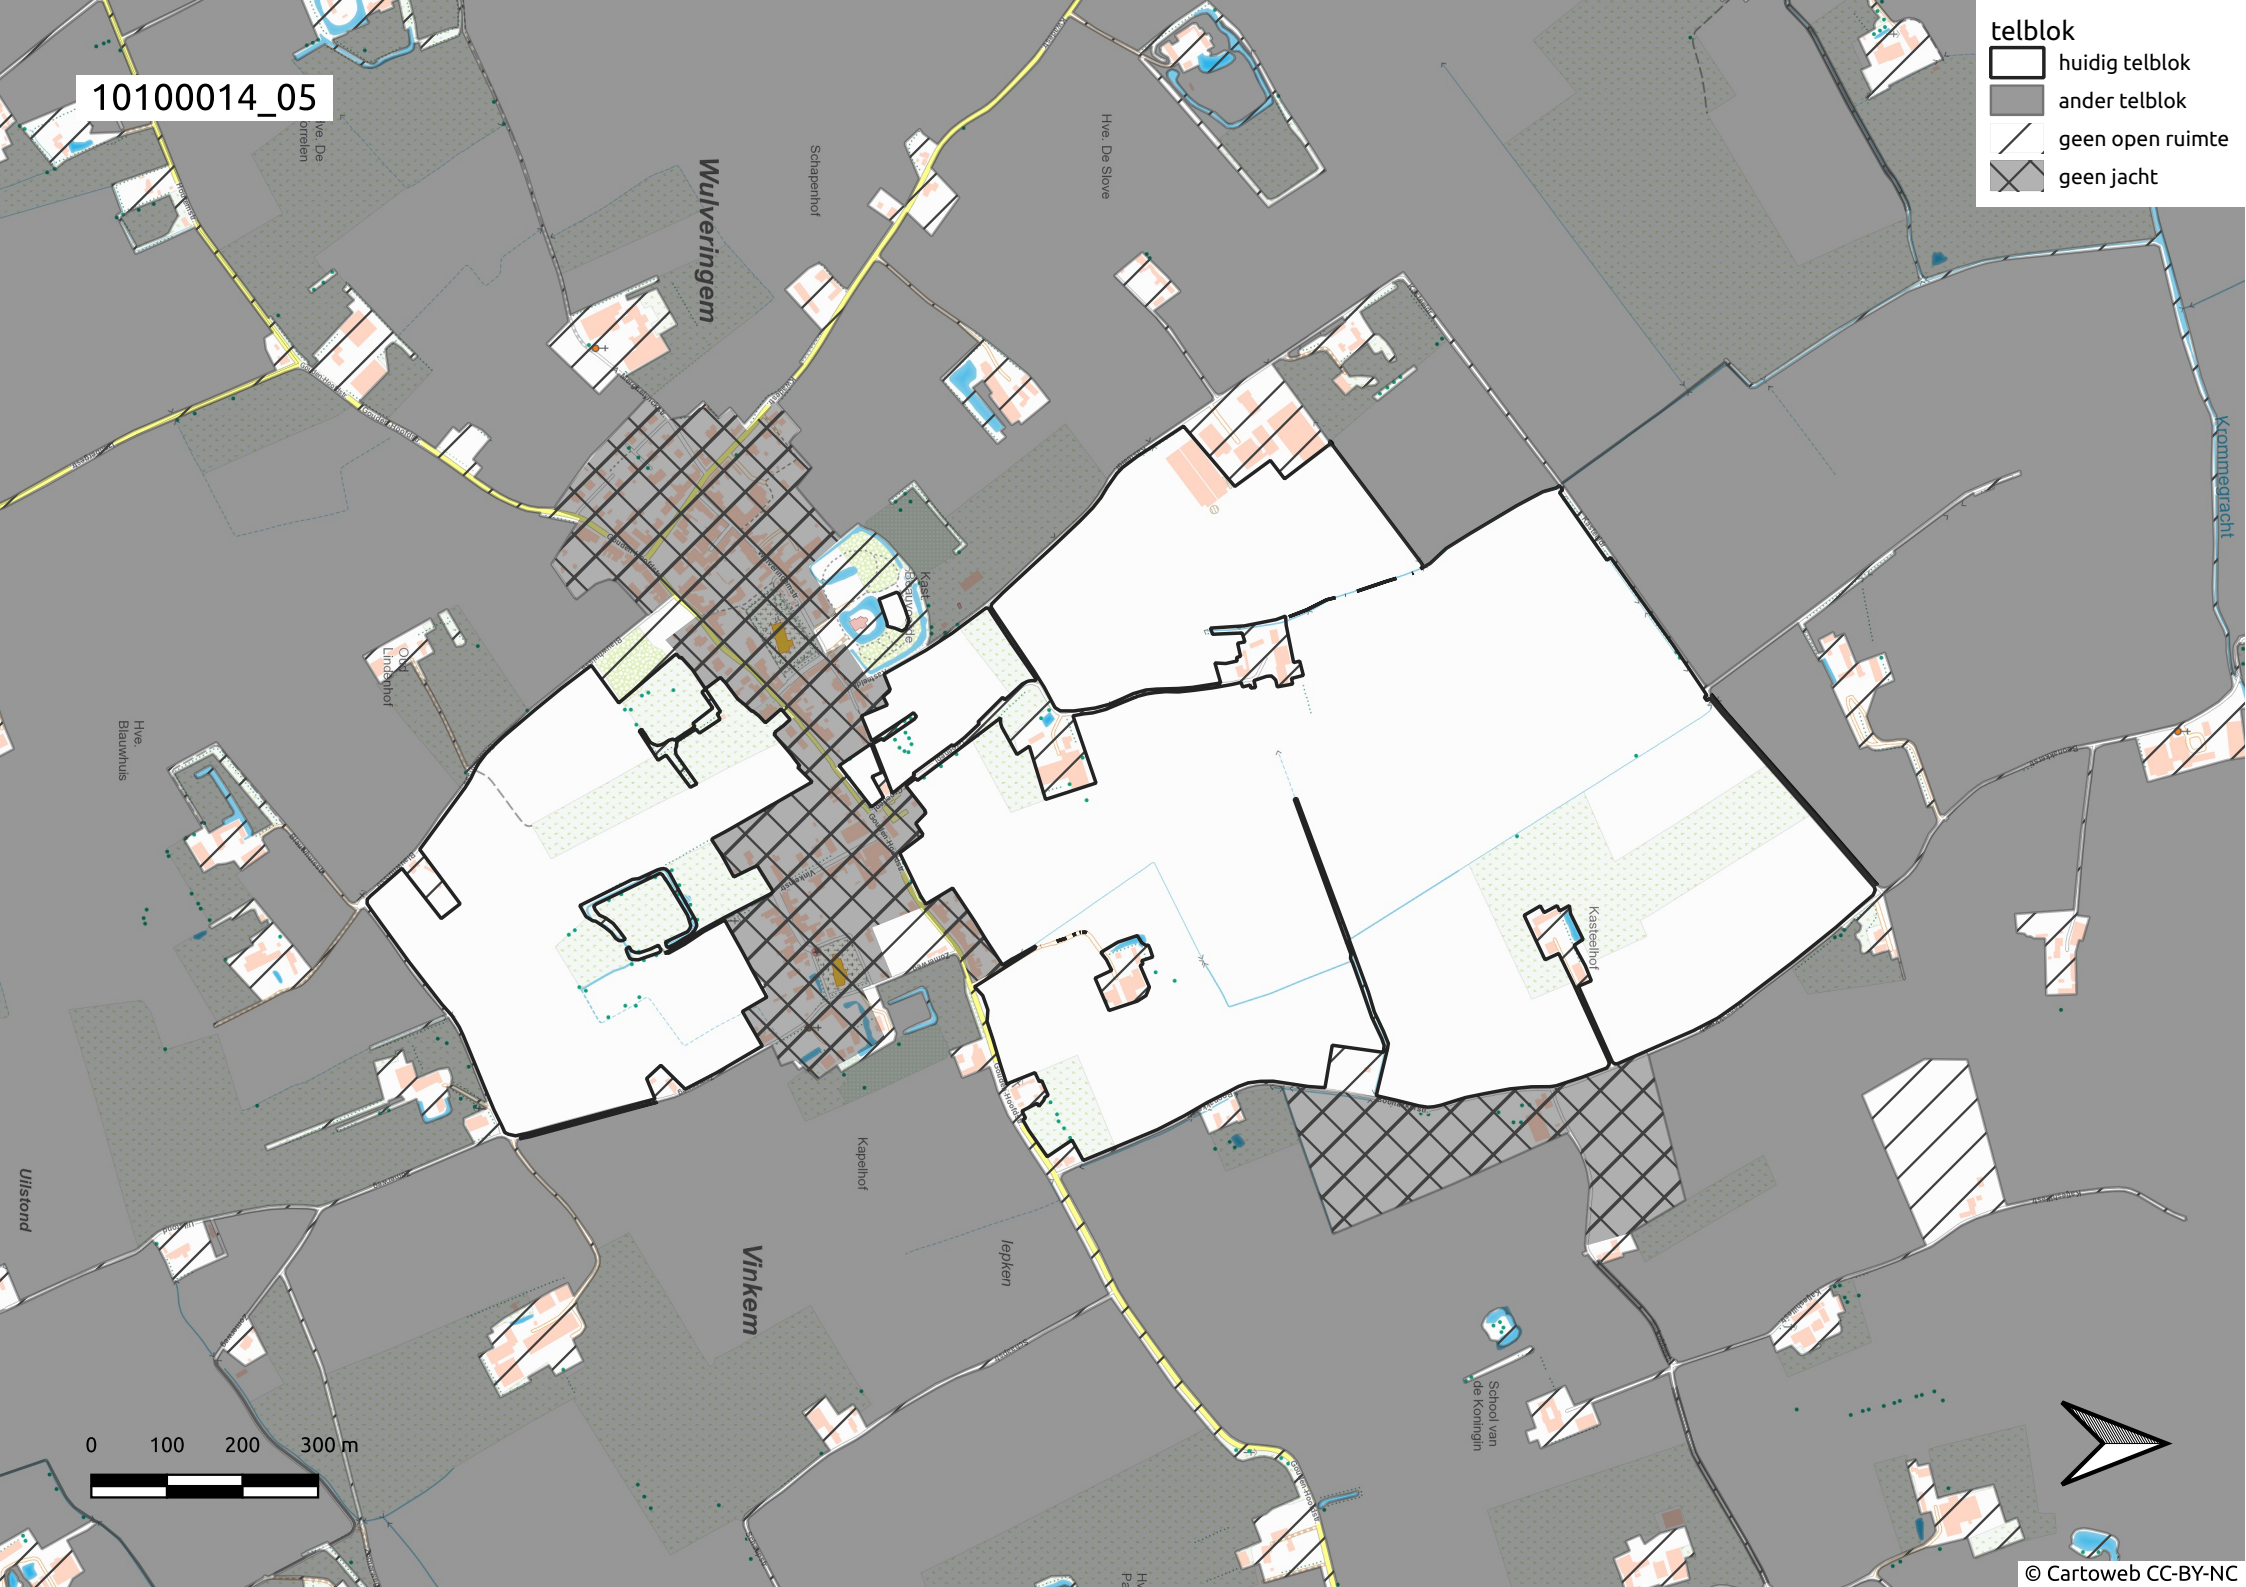

10100014\_04

**telblok**

-  huidig telblok
-  ander telblok
-  geen open ruimte
-  geen jacht

10100014\_05

**telblok**

-  huidig telblok
-  ander telblok
-  geen open ruimte
-  geen jacht

10100014\_06

**telblok**

-  huidig telblok
-  ander telblok
-  geen open ruimte
-  geen jacht

Wulveringem

10100014\_09

**telblok**

-  huidig telblok
-  ander telblok
-  geen open ruimte
-  geen jacht

10100014\_10

**telblok**

-  huidig telblok
-  ander telblok
-  geen open ruimte
-  geen jacht

Wulveringem

Vinkem

telblok

-  huidig telblok
-  ander telblok
-  geen open ruimte
-  geen jacht

Hve. De  
Torrelen

Lindthof

Hve.  
Blauwhuis

Uilstond

Hof van  
Izenberge

Nieuwe  
Herberg

Oude Molen

0 100 200 300 m

10100014\_14

telblok

-  huidig telblok
-  ander telblok
-  geen open ruimte
-  geen jacht