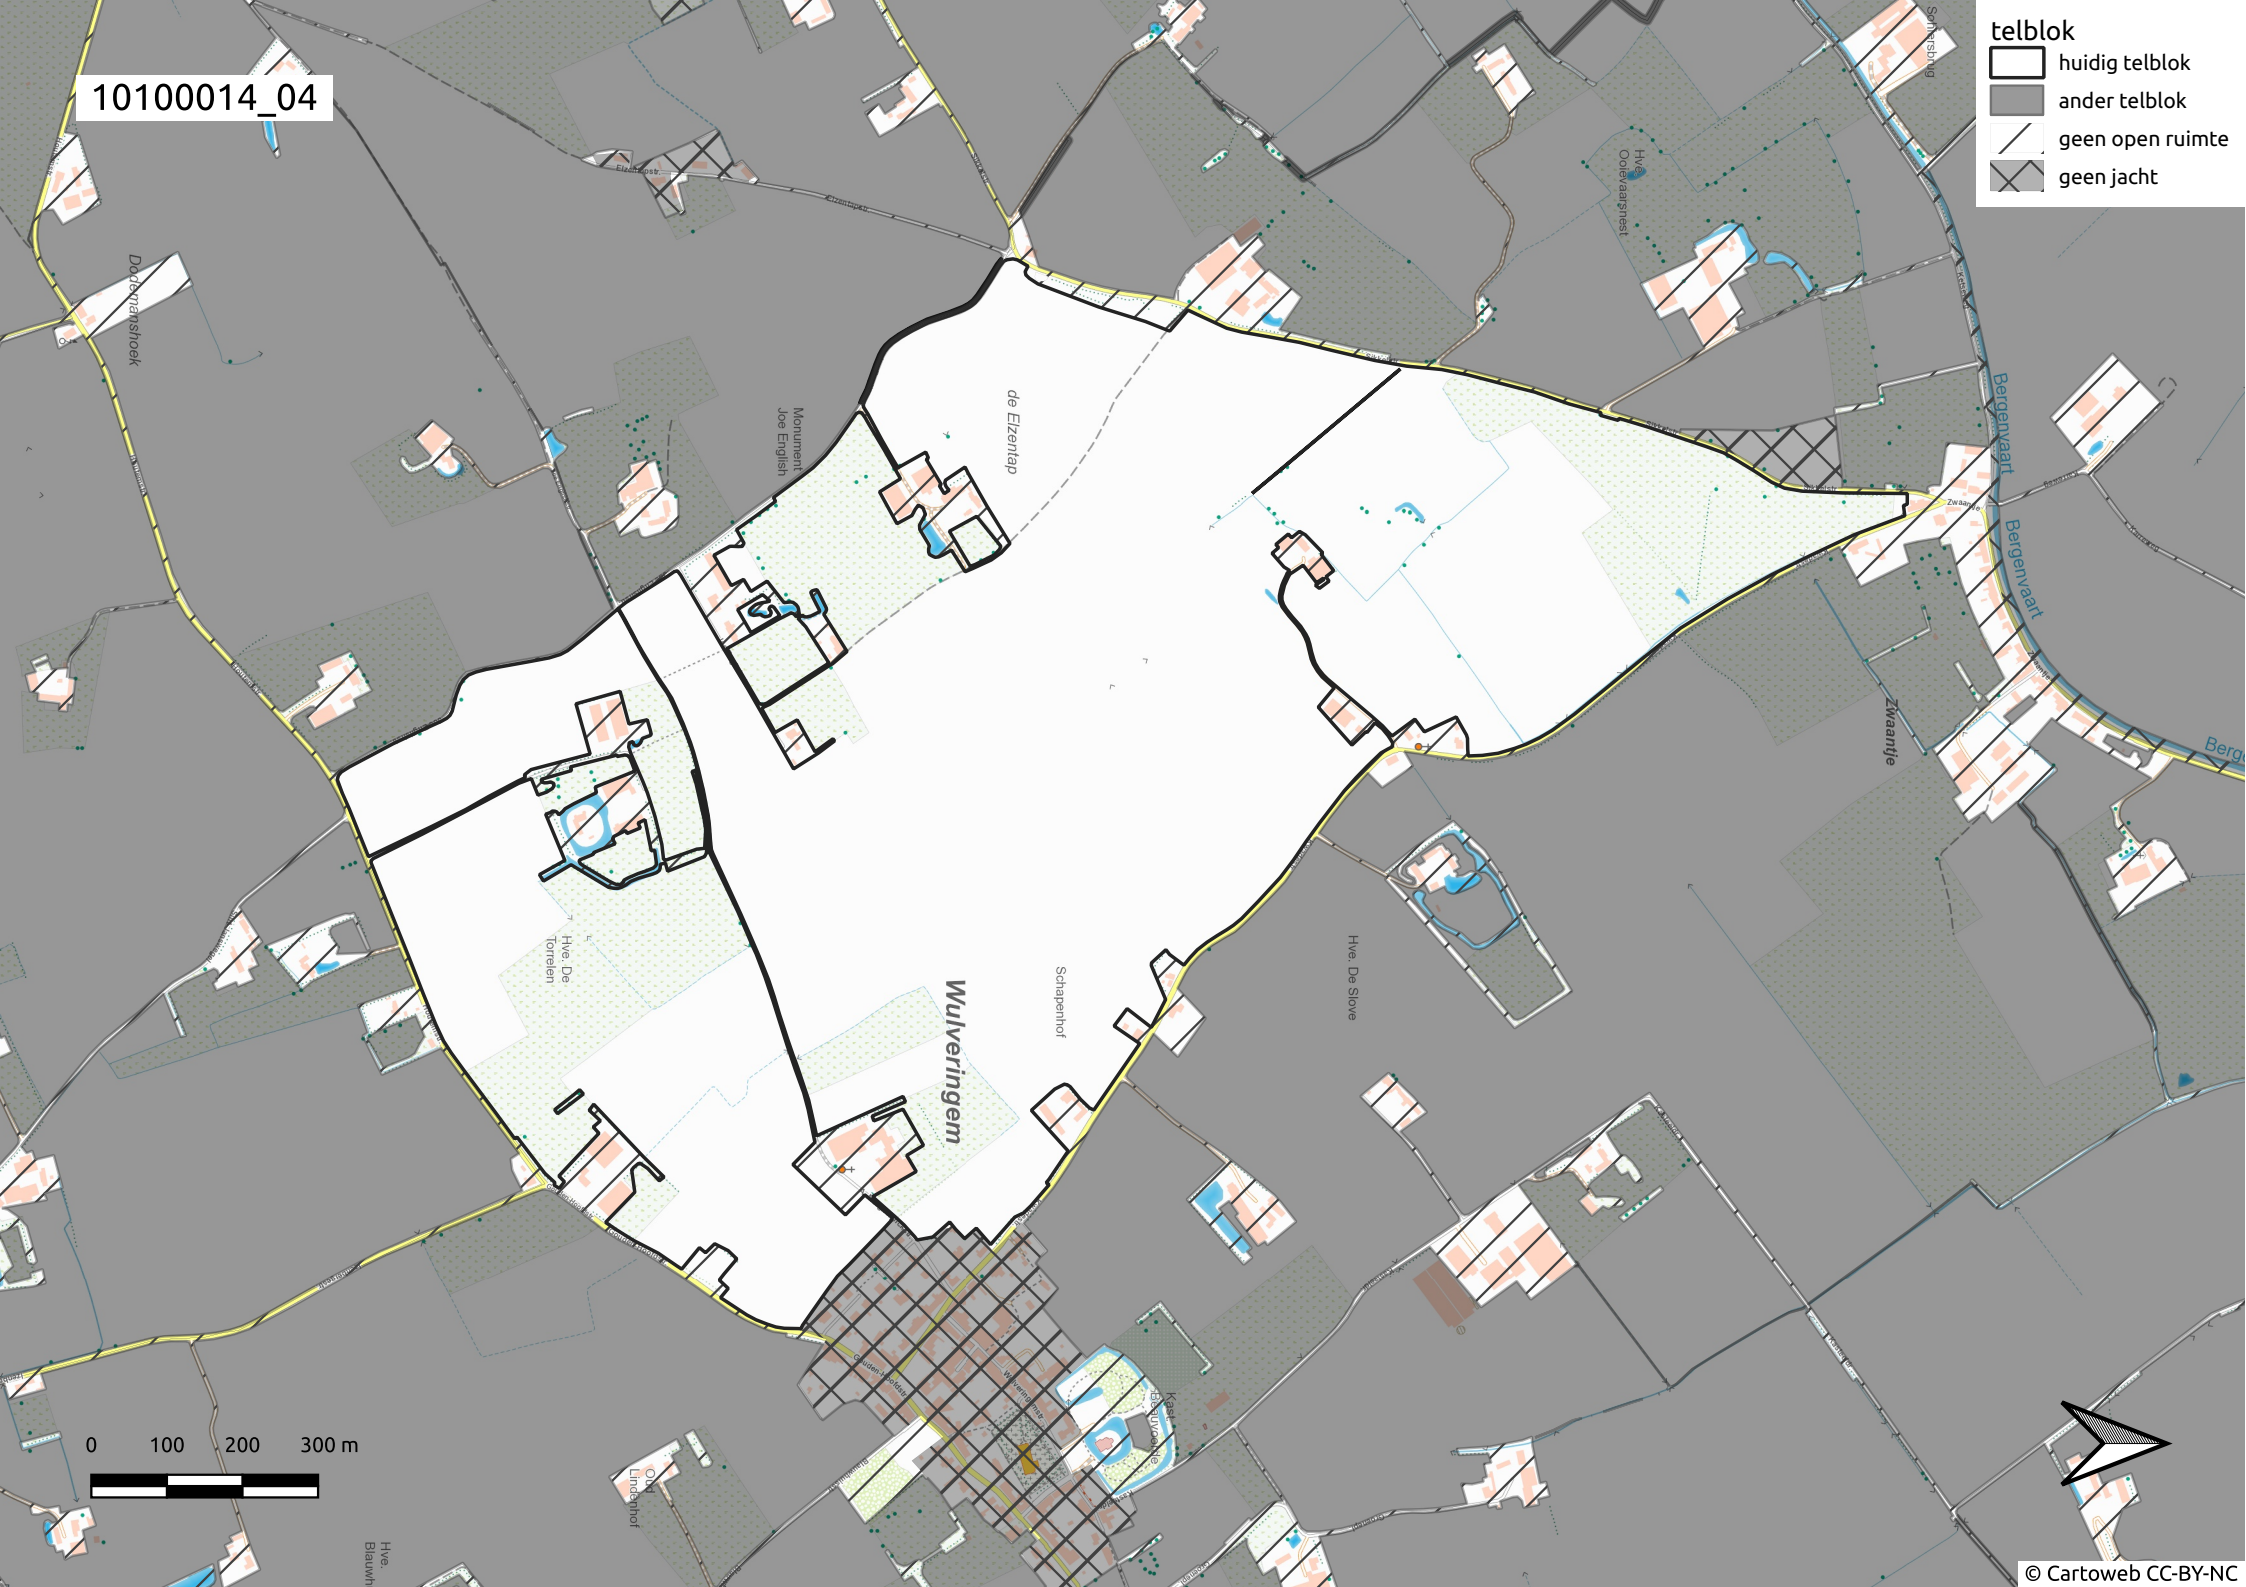

10100014_04

telblok

- huidig telblok
- ander telblok
- geen open ruimte
- geen jacht