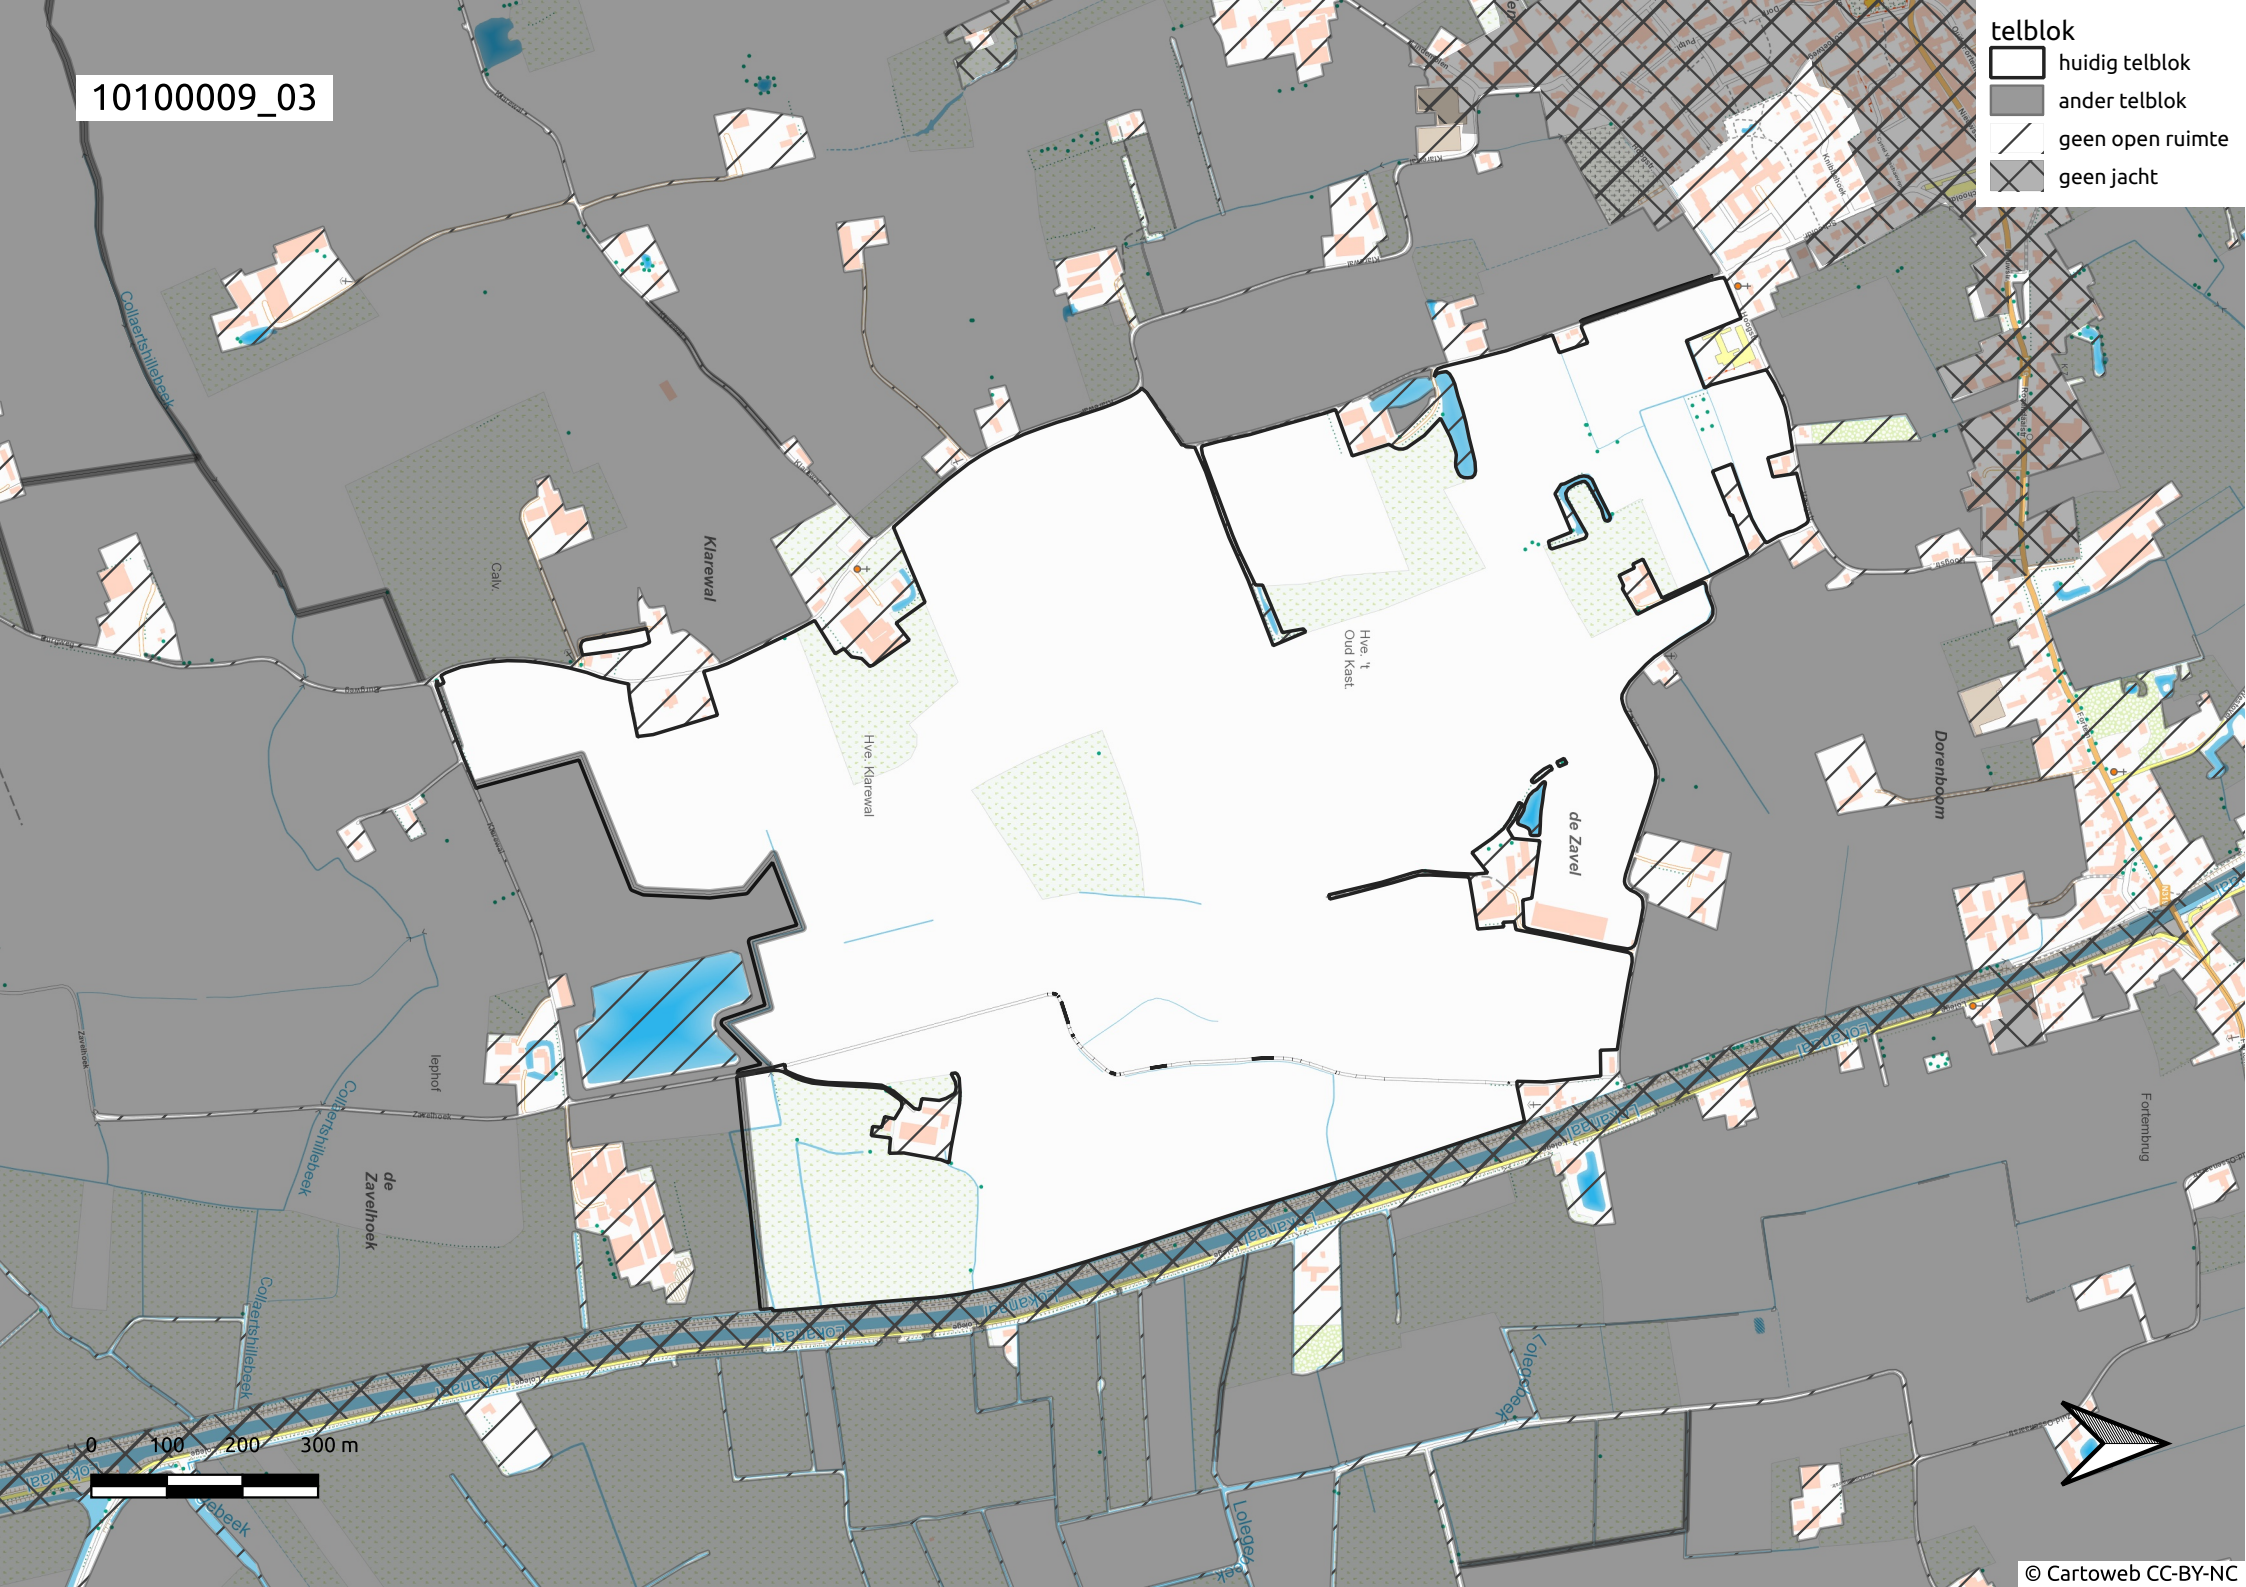

10100009\_01

**telblok**

-  huidig telblok
-  ander telblok
-  geen open ruimte
-  geen jacht

10100009\_02

- telblok
- huidig telblok
  - ander telblok
  - geen open ruimte
  - geen jacht

10100009\_03

telblok

- ▭ huidig telblok
- ander telblok
- ▨ geen open ruimte
- ▩ geen jacht

0 100 200 300 m

10100009\_04

- telblok
- huidig telblok
  - ander telblok
  - geen open ruimte
  - geen jacht

ALVERINGEM

de Smishoek

Hve. 't Vrij  
van St-Omelaers

Lindewolven

Dorenboom

de Zavel

Hve. 't  
Oud Kast.

Hve. 't Klarewa

0 100 200 300 m

10100009\_05

- telblok
- huidig telblok
  - ander telblok
  - geen open ruimte
  - geen jacht

10100009\_06

**telblok**

-  huidig telblok
-  ander telblok
-  geen open ruimte
-  geen jacht

ALVERINGEM

0 100 200 300 m

10100009\_07

telblok

-  huidig telblok
-  ander telblok
-  geen open ruimte
-  geen jacht