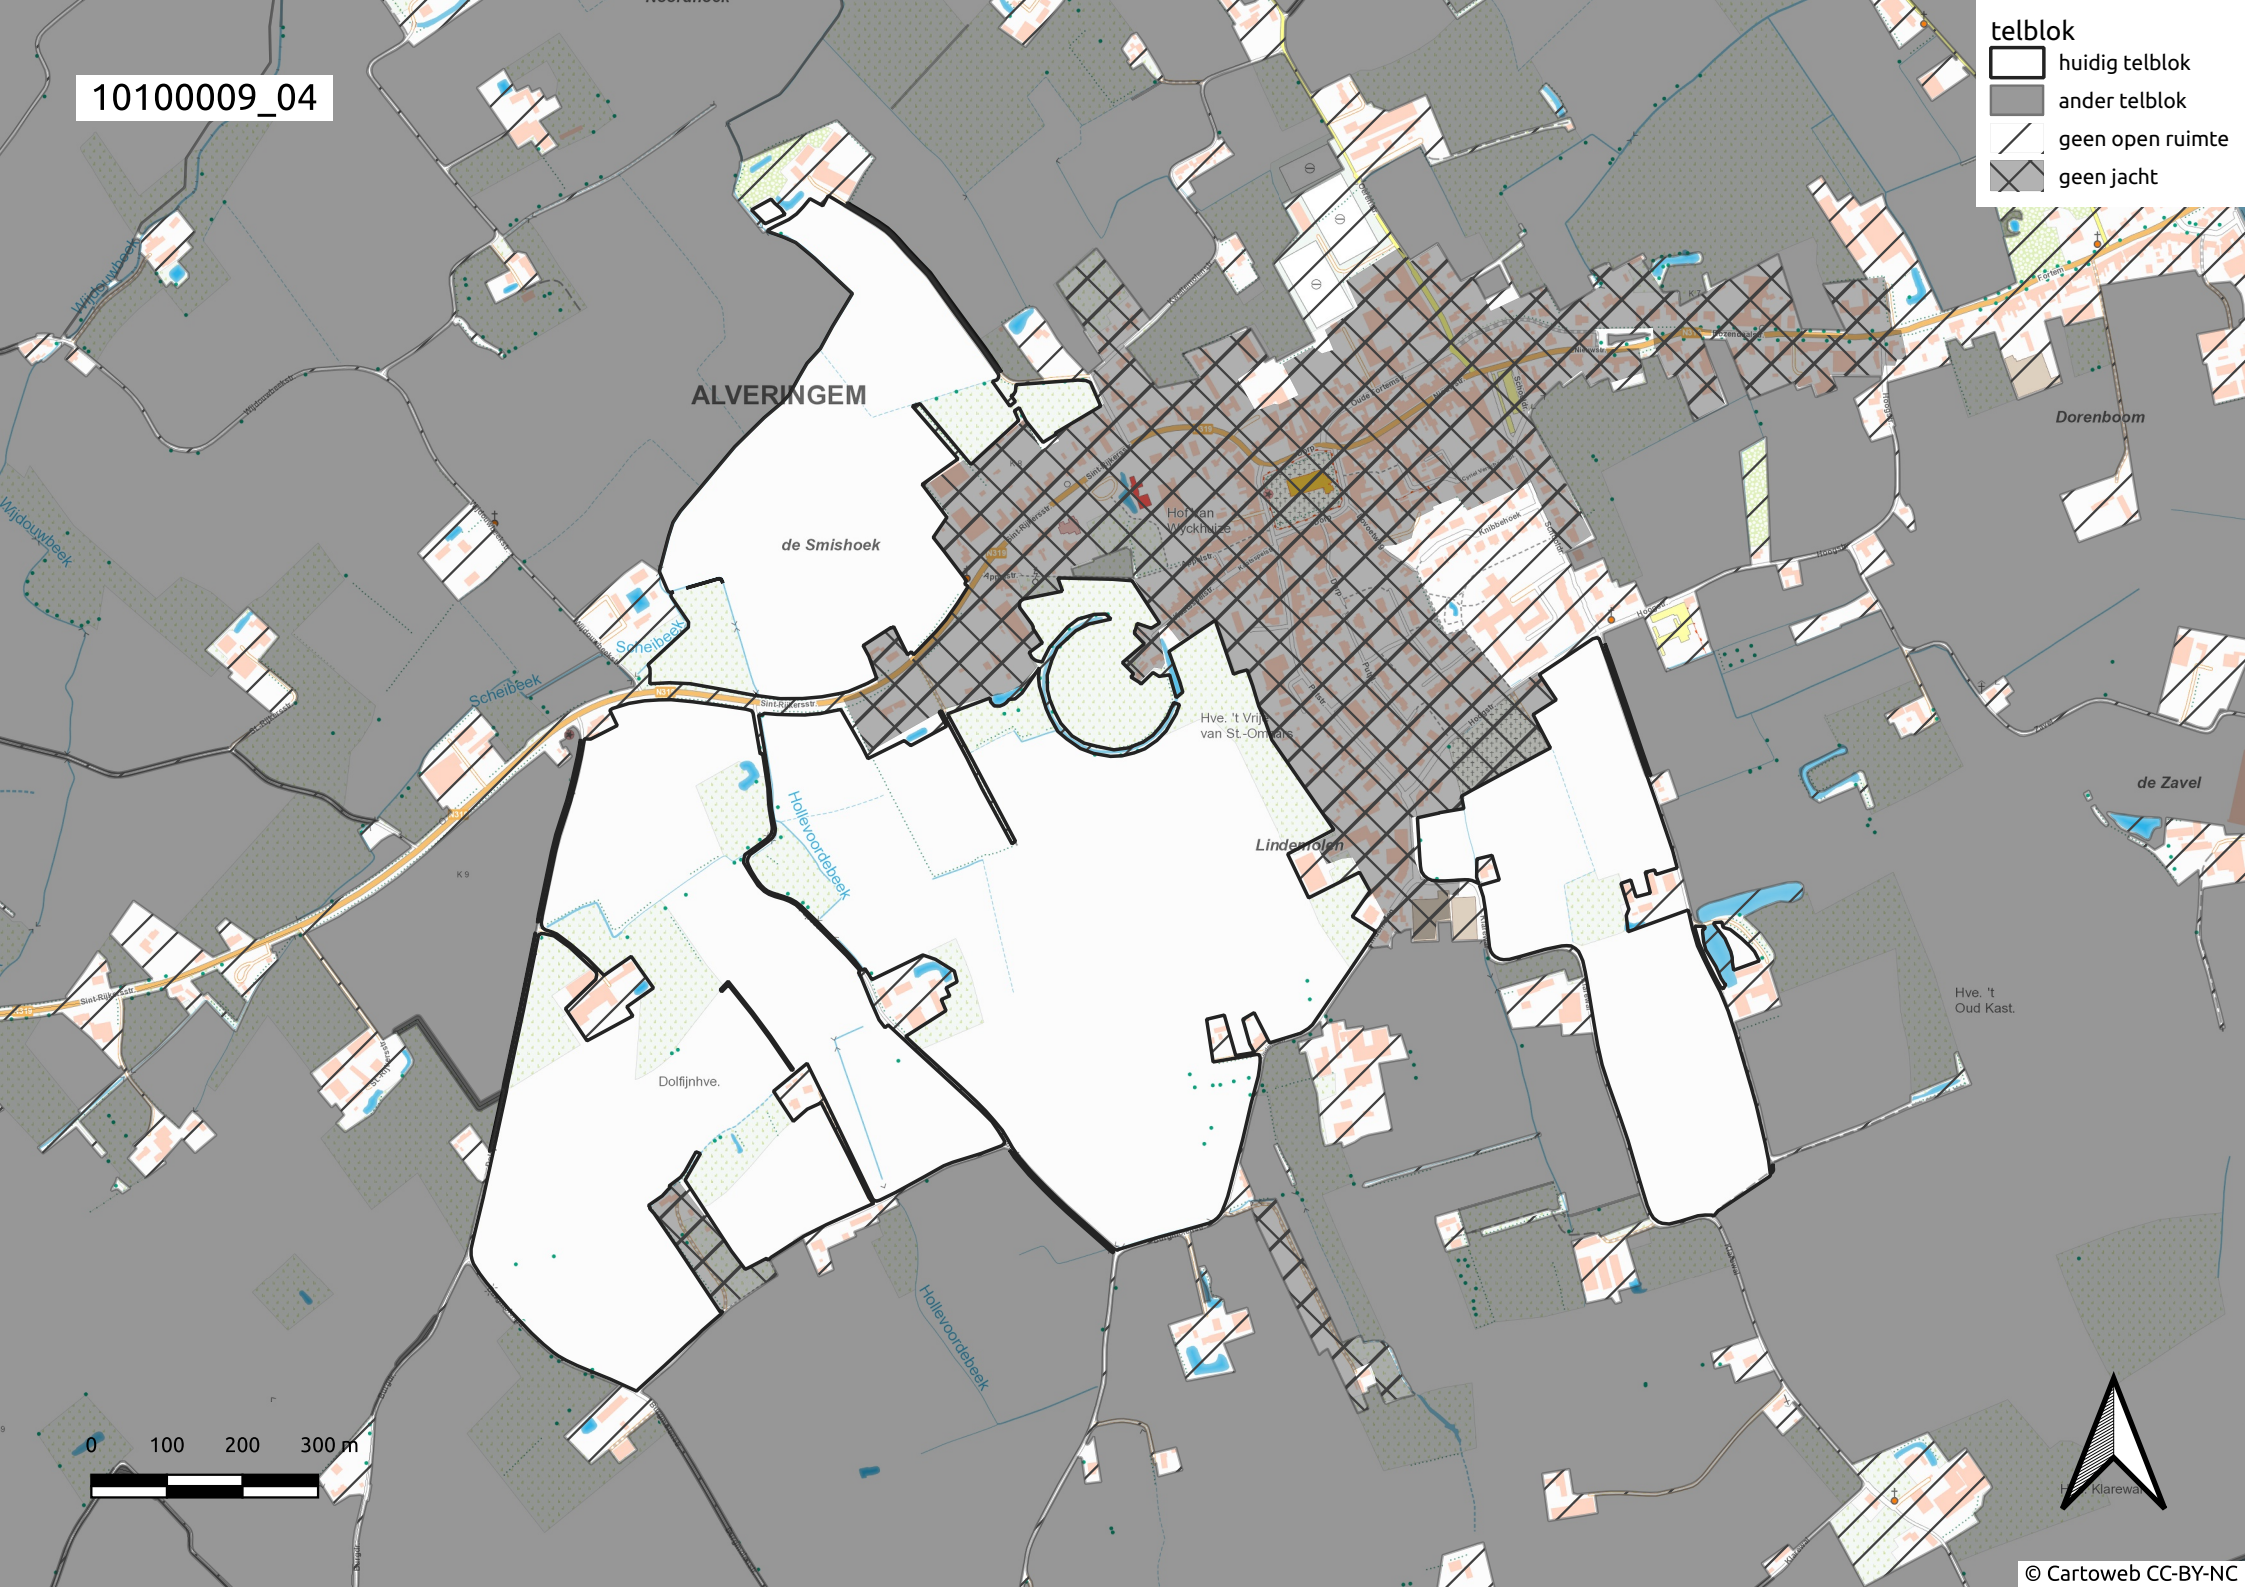

- ▭ huidig telblok
- ander telblok
- ▨ geen open ruimte
- ▩ geen jacht

0 100 200 300 m

10100009\_04

- telblok
- huidig telblok
  - ander telblok
  - geen open ruimte
  - geen jacht

ALVERINGEM

de Smishoek

Hve. 't Vrij  
van St-Omelaers

Lindewolven

Dorenboom

de Zavel

Hve. 't  
Oud Kast.

Hve. 't Klarewa

0 100 200 300 m

10100009\_05

- telblok
- huidig telblok
  - ander telblok
  - geen open ruimte
  - geen jacht

10100009\_06

**telblok**

-  huidig telblok
-  ander telblok
-  geen open ruimte
-  geen jacht

ALVERINGEM

0 100 200 300 m

10100009\_07

telblok

-  huidig telblok
-  ander telblok
-  geen open ruimte
-  geen jacht

telblok

- huidig telblok
- ander telblok
- geen open ruimte
- geen jacht