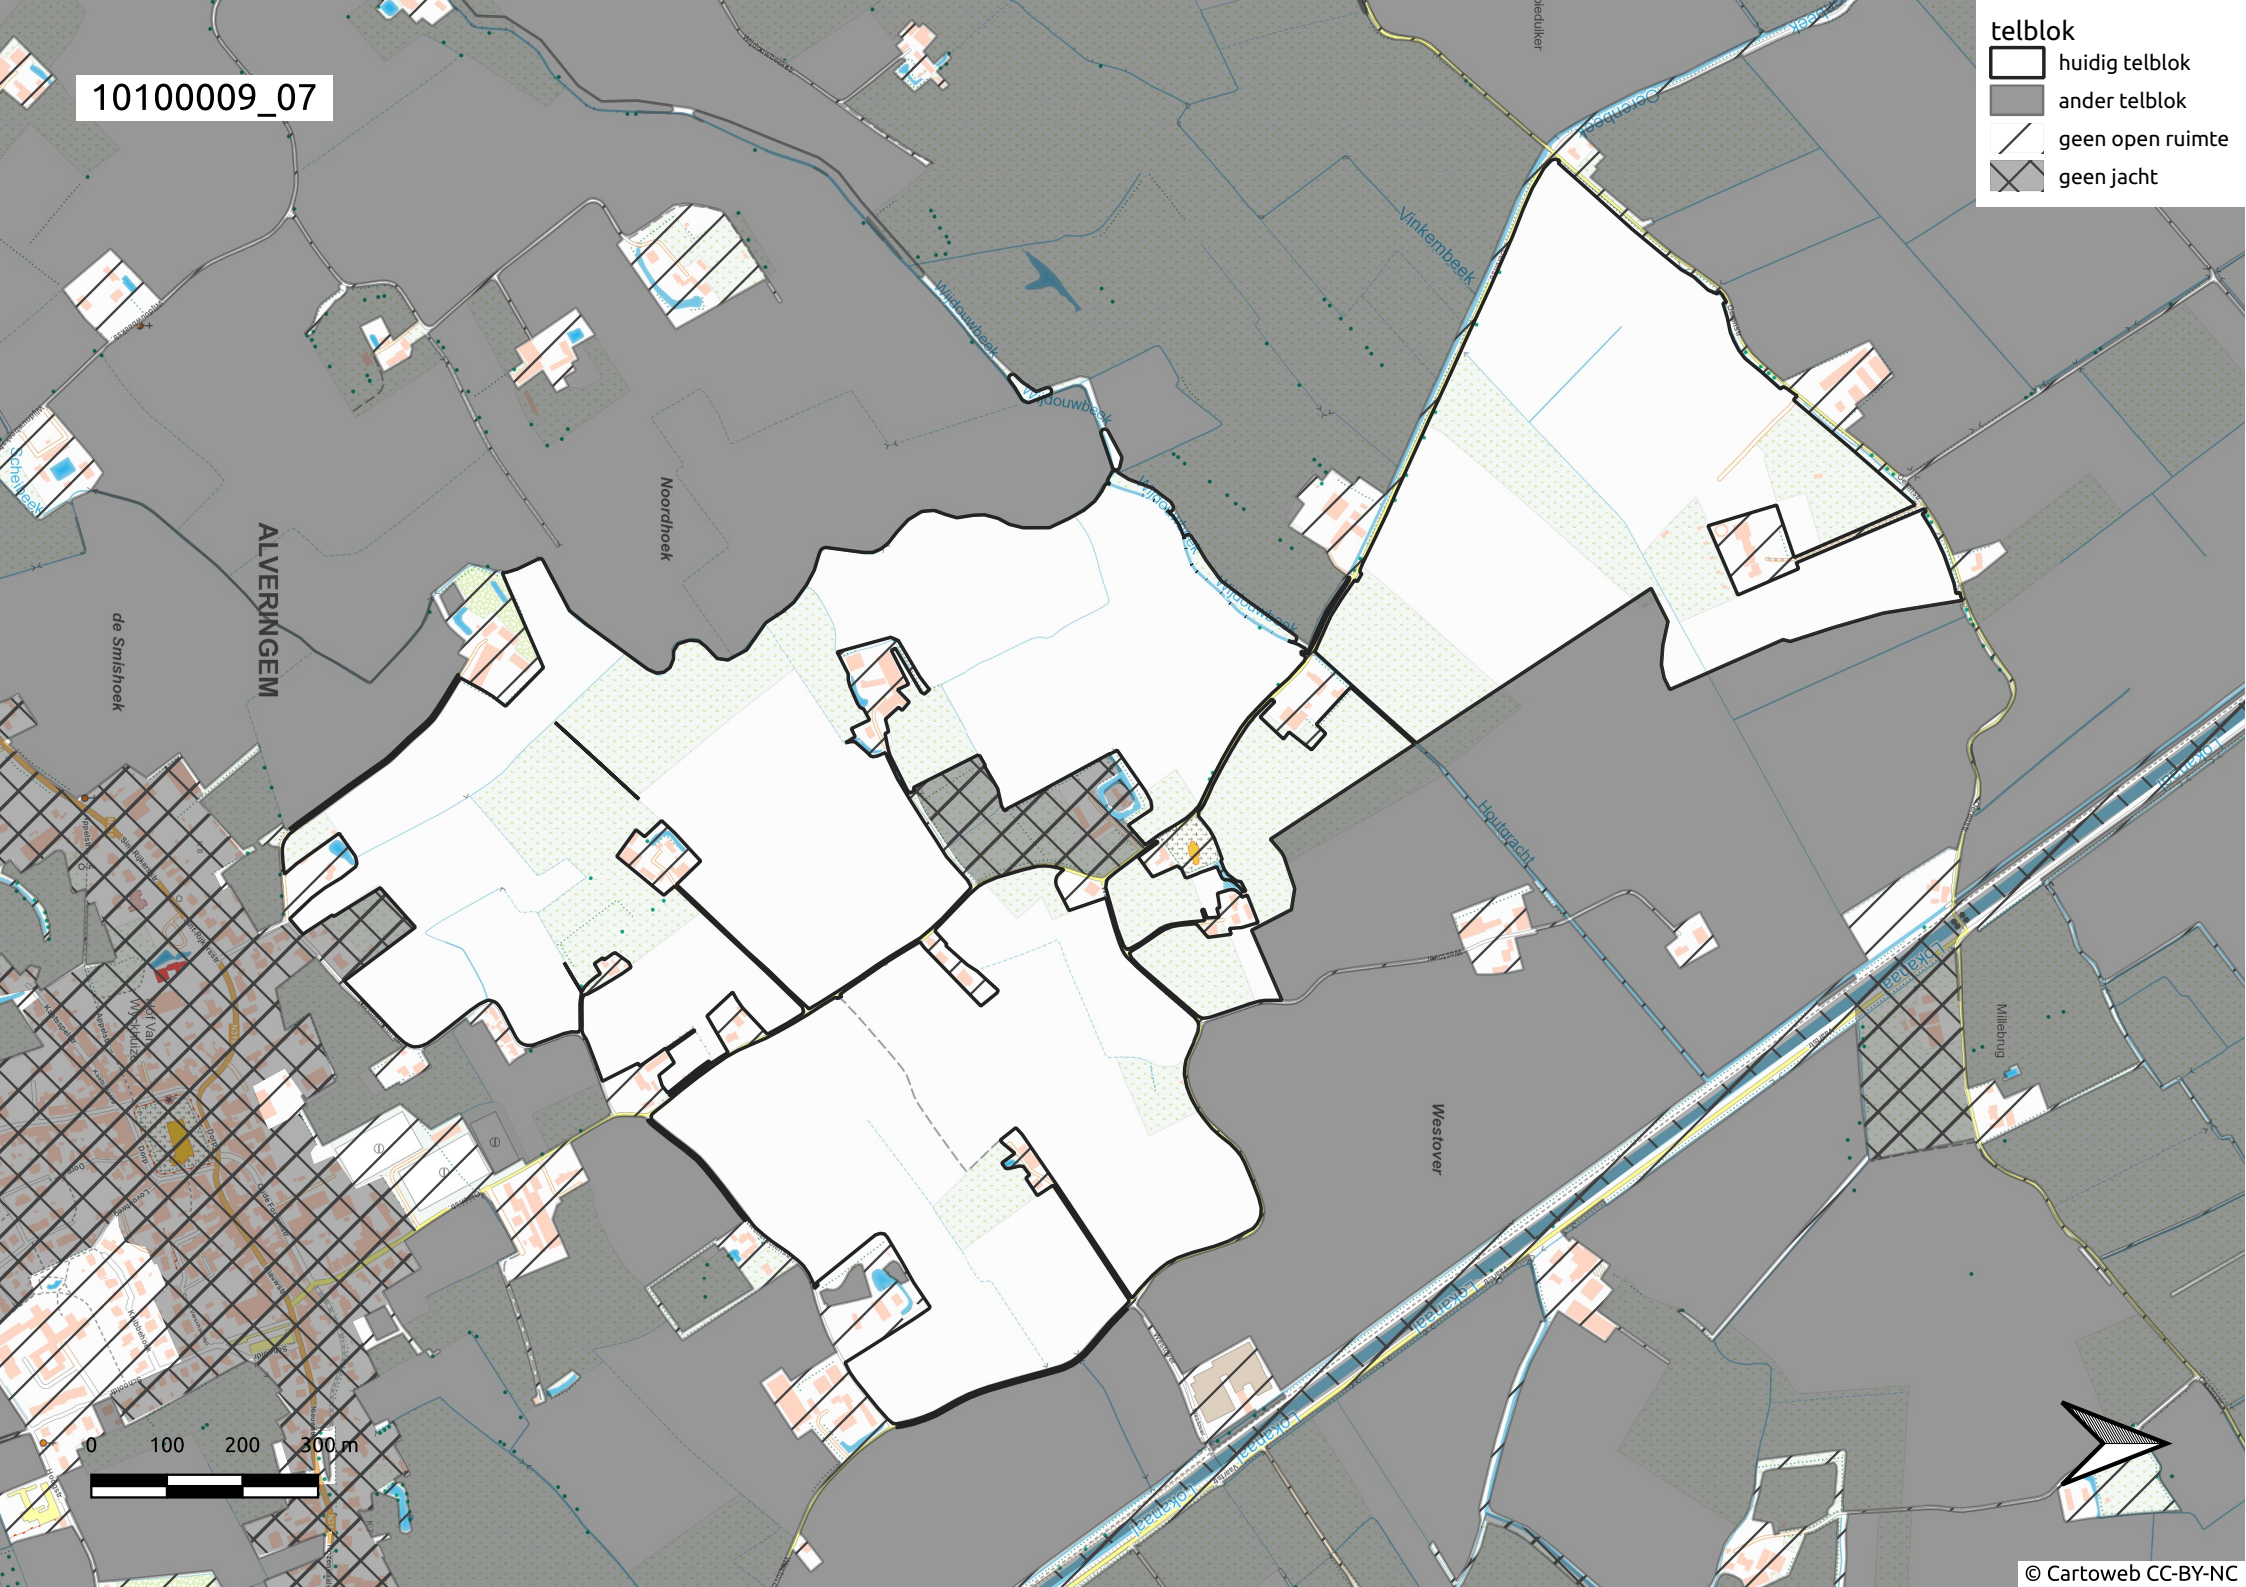

Lindewolven

Dorenboom

de Zavel

Hve. 't  
Oud Kast.

Hve. 't Klarewa

0 100 200 300 m

10100009\_05

- telblok
- huidig telblok
  - ander telblok
  - geen open ruimte
  - geen jacht

10100009\_06

**telblok**

-  huidig telblok
-  ander telblok
-  geen open ruimte
-  geen jacht

ALVERINGEM

0 100 200 300 m

10100009\_07

telblok

-  huidig telblok
-  ander telblok
-  geen open ruimte
-  geen jacht

10100009\_08

telblok

- huidig telblok
- ander telblok
- geen open ruimte
- geen jacht

ALVERINGEM

10100009\_09

**telblok**

-  huidig telblok
-  ander telblok
-  geen open ruimte
-  geen jacht

10100009\_10

telblok

- huidig telblok
- ander telblok
- geen open ruimte
- geen jacht