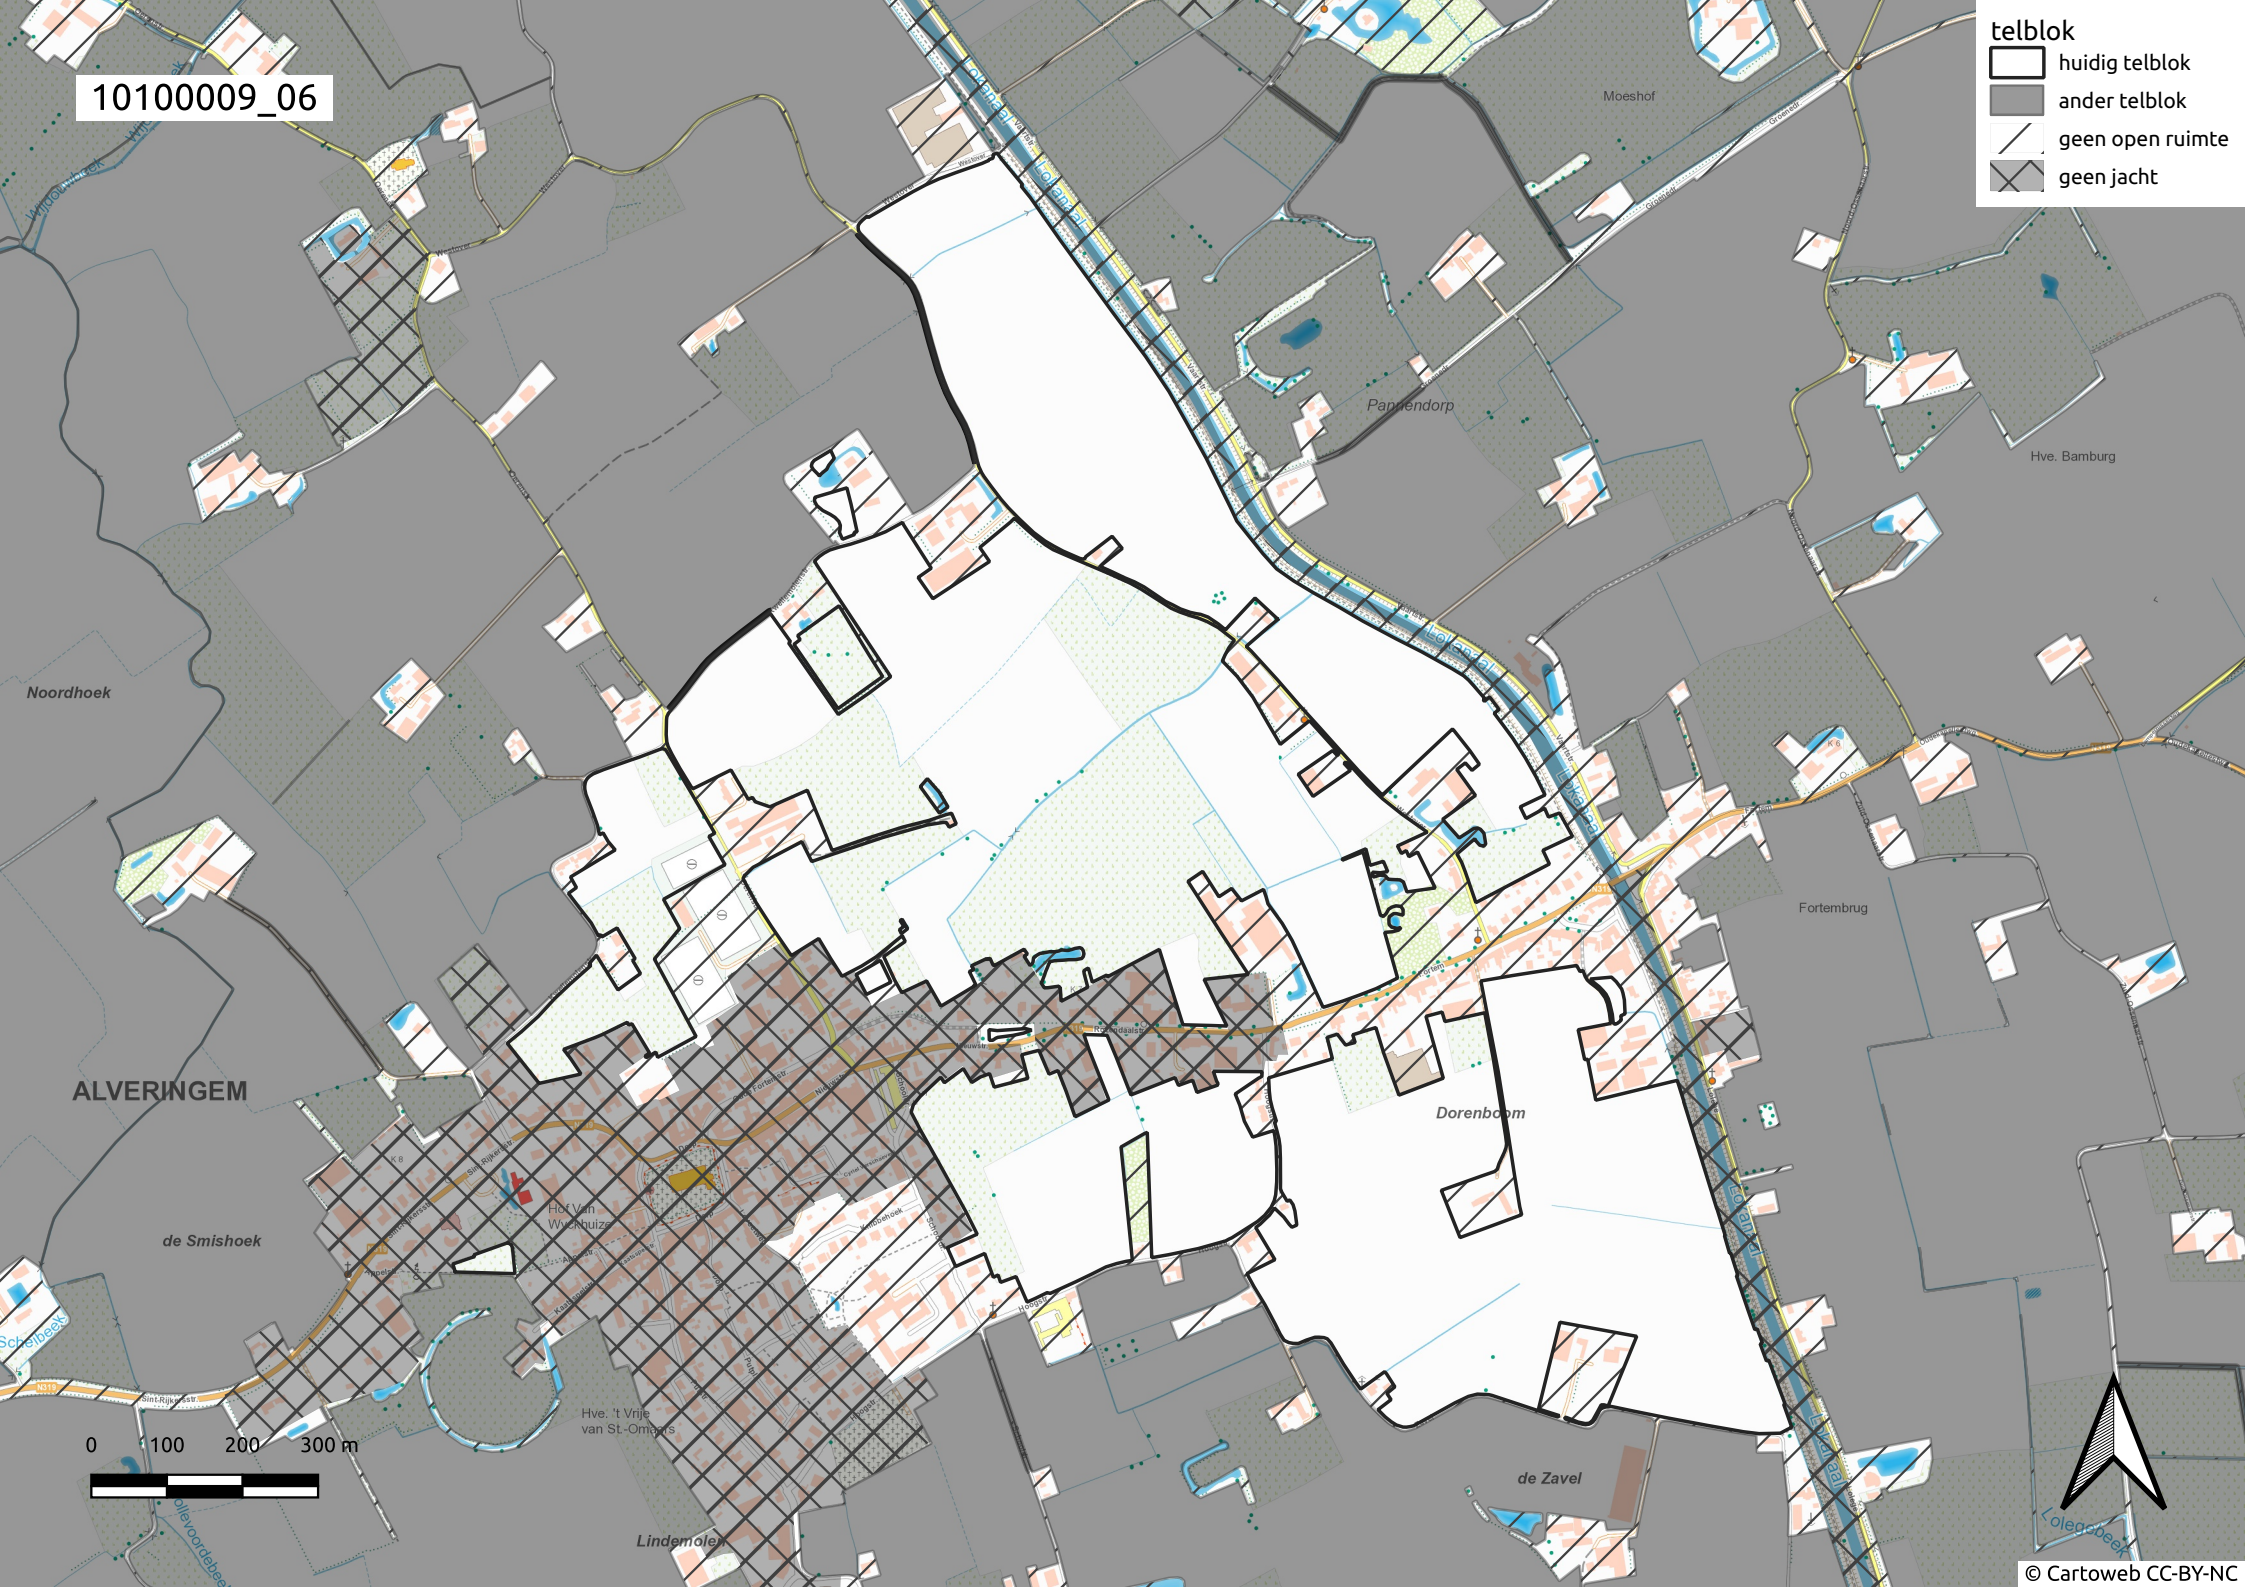

Lindewolven

Dorenboom

de Zavel

Hve. 't  
Oud Kast.

Hve. 't Klarewa

0 100 200 300 m

10100009\_05

- telblok
- huidig telblok
  - ander telblok
  - geen open ruimte
  - geen jacht

10100009\_06

**telblok**

-  huidig telblok
-  ander telblok
-  geen open ruimte
-  geen jacht

ALVERINGEM

0 100 200 300 m

10100009\_07

telblok

-  huidig telblok
-  ander telblok
-  geen open ruimte
-  geen jacht

10100009\_08

telblok

- huidig telblok
- ander telblok
- geen open ruimte
- geen jacht

ALVERINGEM

10100009\_09

**telblok**

-  huidig telblok
-  ander telblok
-  geen open ruimte
-  geen jacht

10100009\_10

telblok

- huidig telblok
- ander telblok
- geen open ruimte
- geen jacht