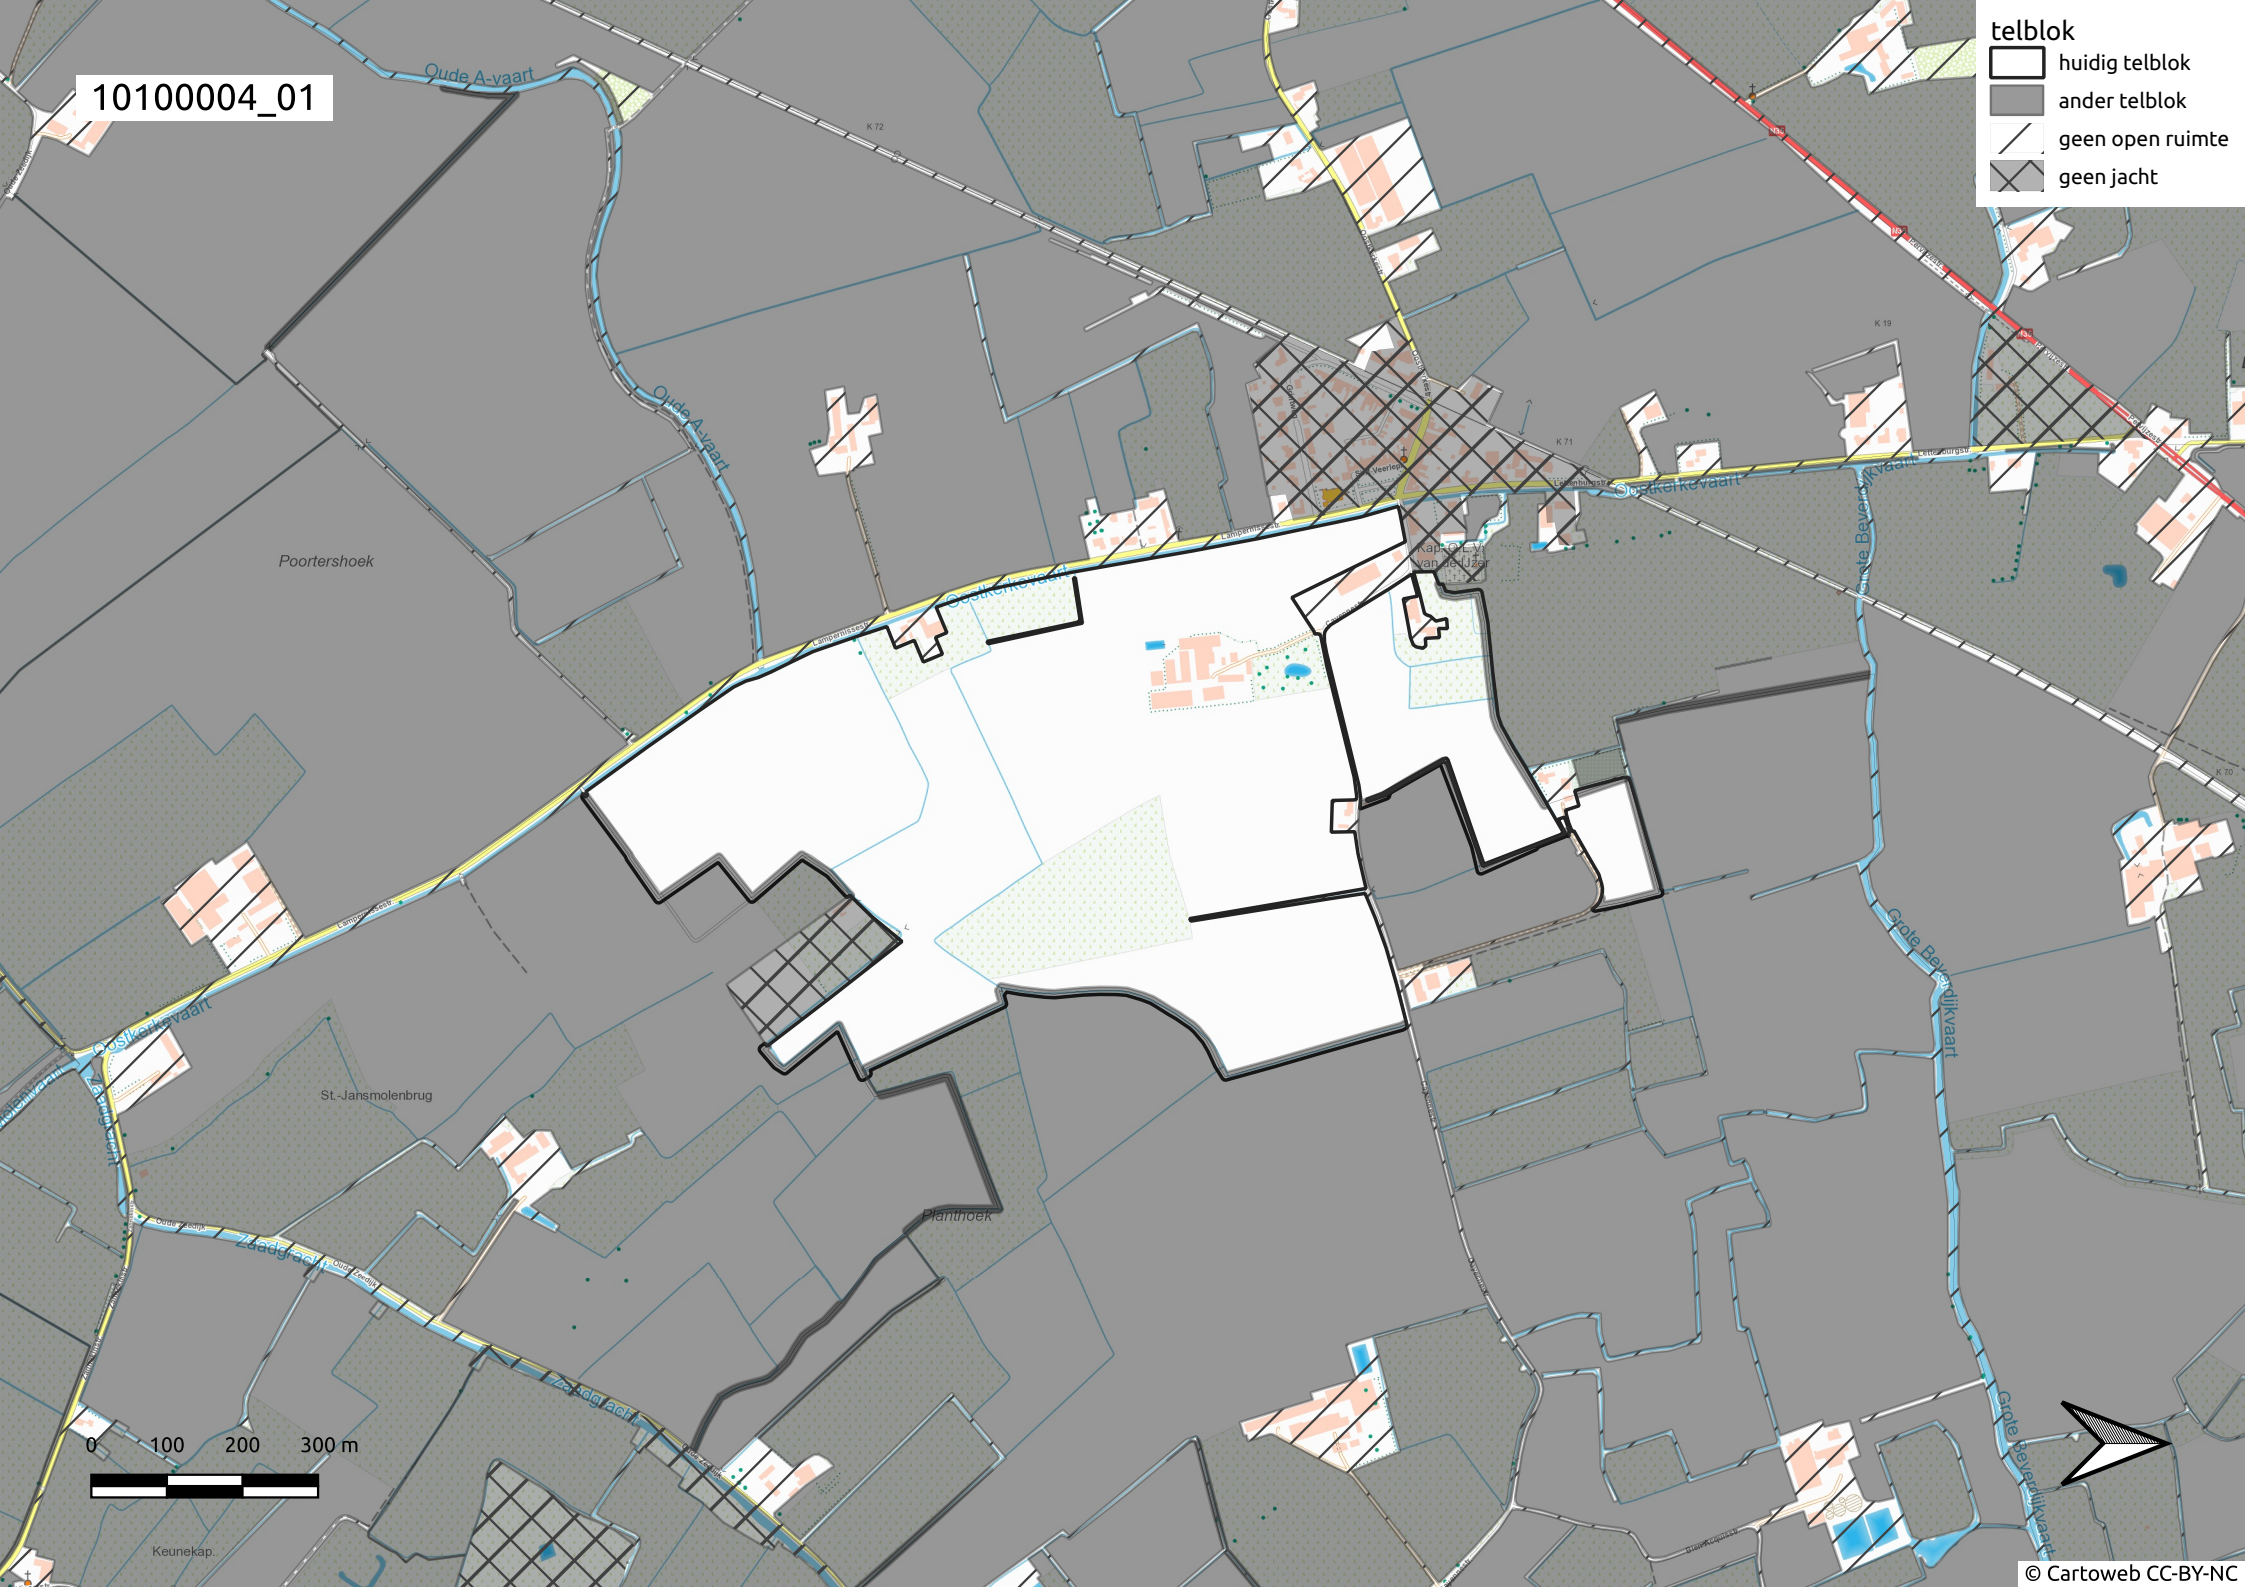

10100004_01

telblok

-  huidig telblok
-  ander telblok
-  geen open ruimte
-  geen jacht

10100004_02

Hve. De
Groene Wal

Reigersvliet

Russisch
Orthodoxe
Kerk

Hve. t
Groot
Kameroen

Poortershoek

Kap. t
Van de
Lijer

Port

telblok

-  huidig telblok
-  ander telblok
-  geen open ruimte
-  geen jacht

10100004_03

- telblok
- ▭ huidig telblok
 - ander telblok
 - geen open ruimte
 - ⊠ geen jacht