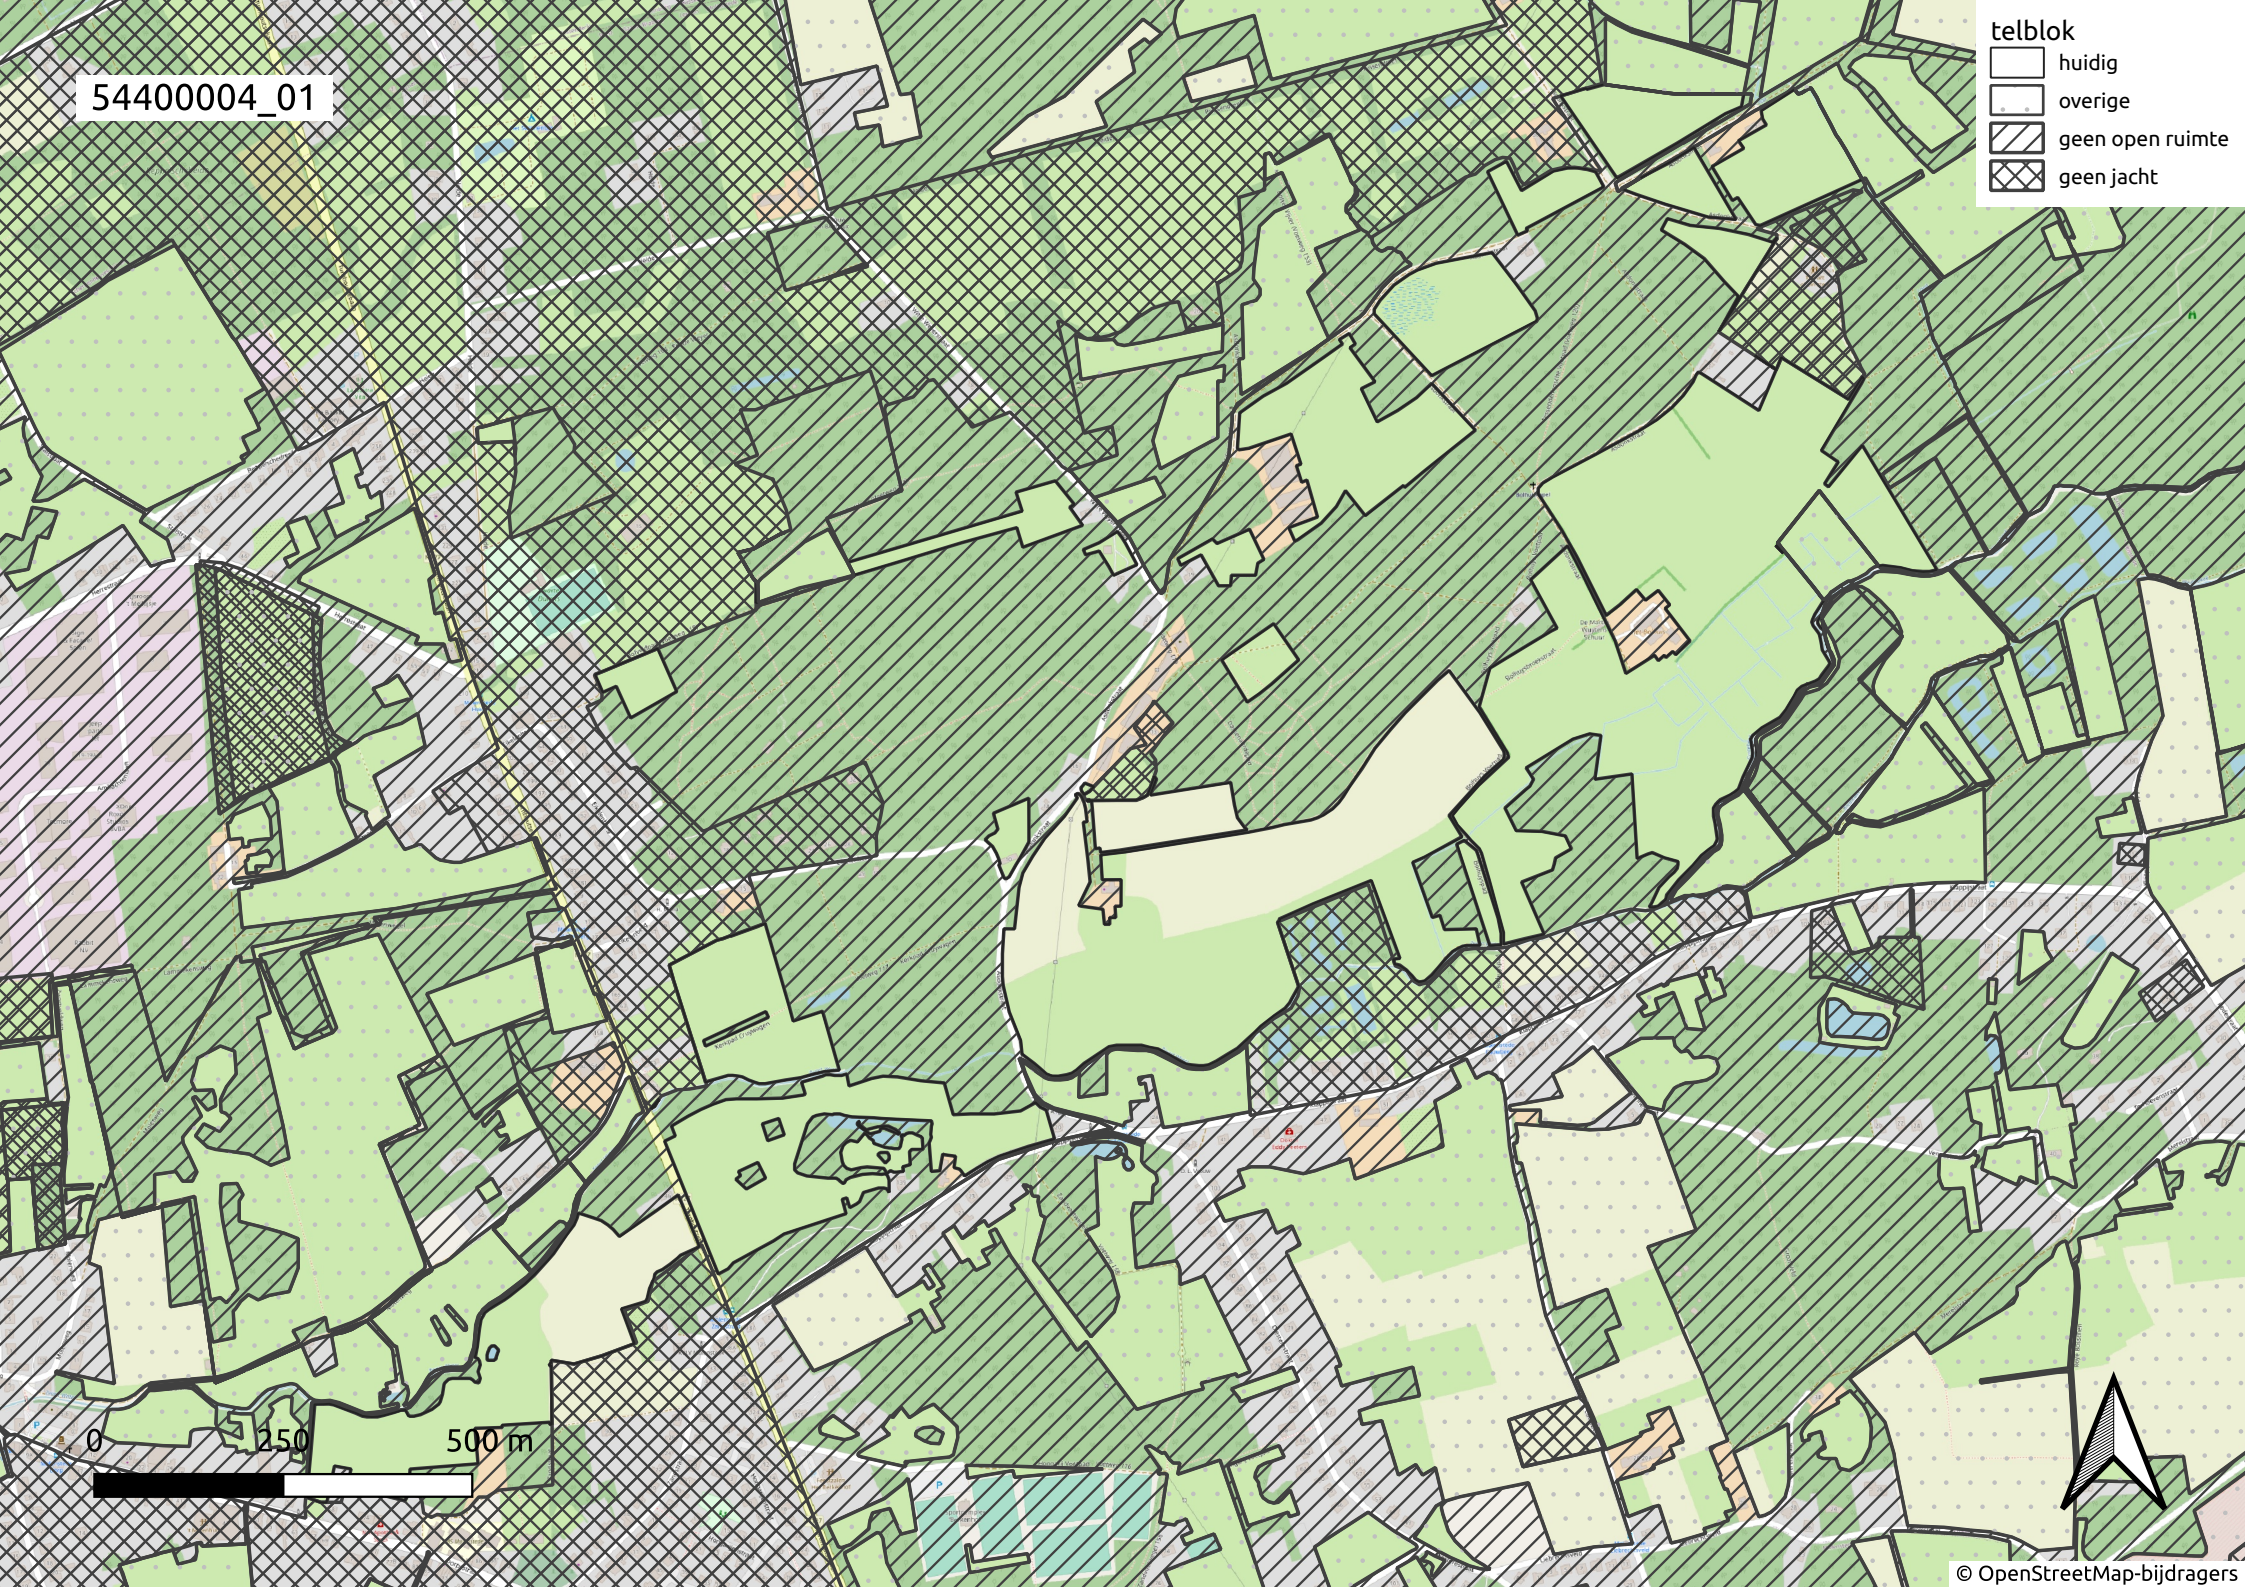

54400004_01

telblok

- huidig
- overige
- geen open ruimte
- geen jacht

0 250 500 m