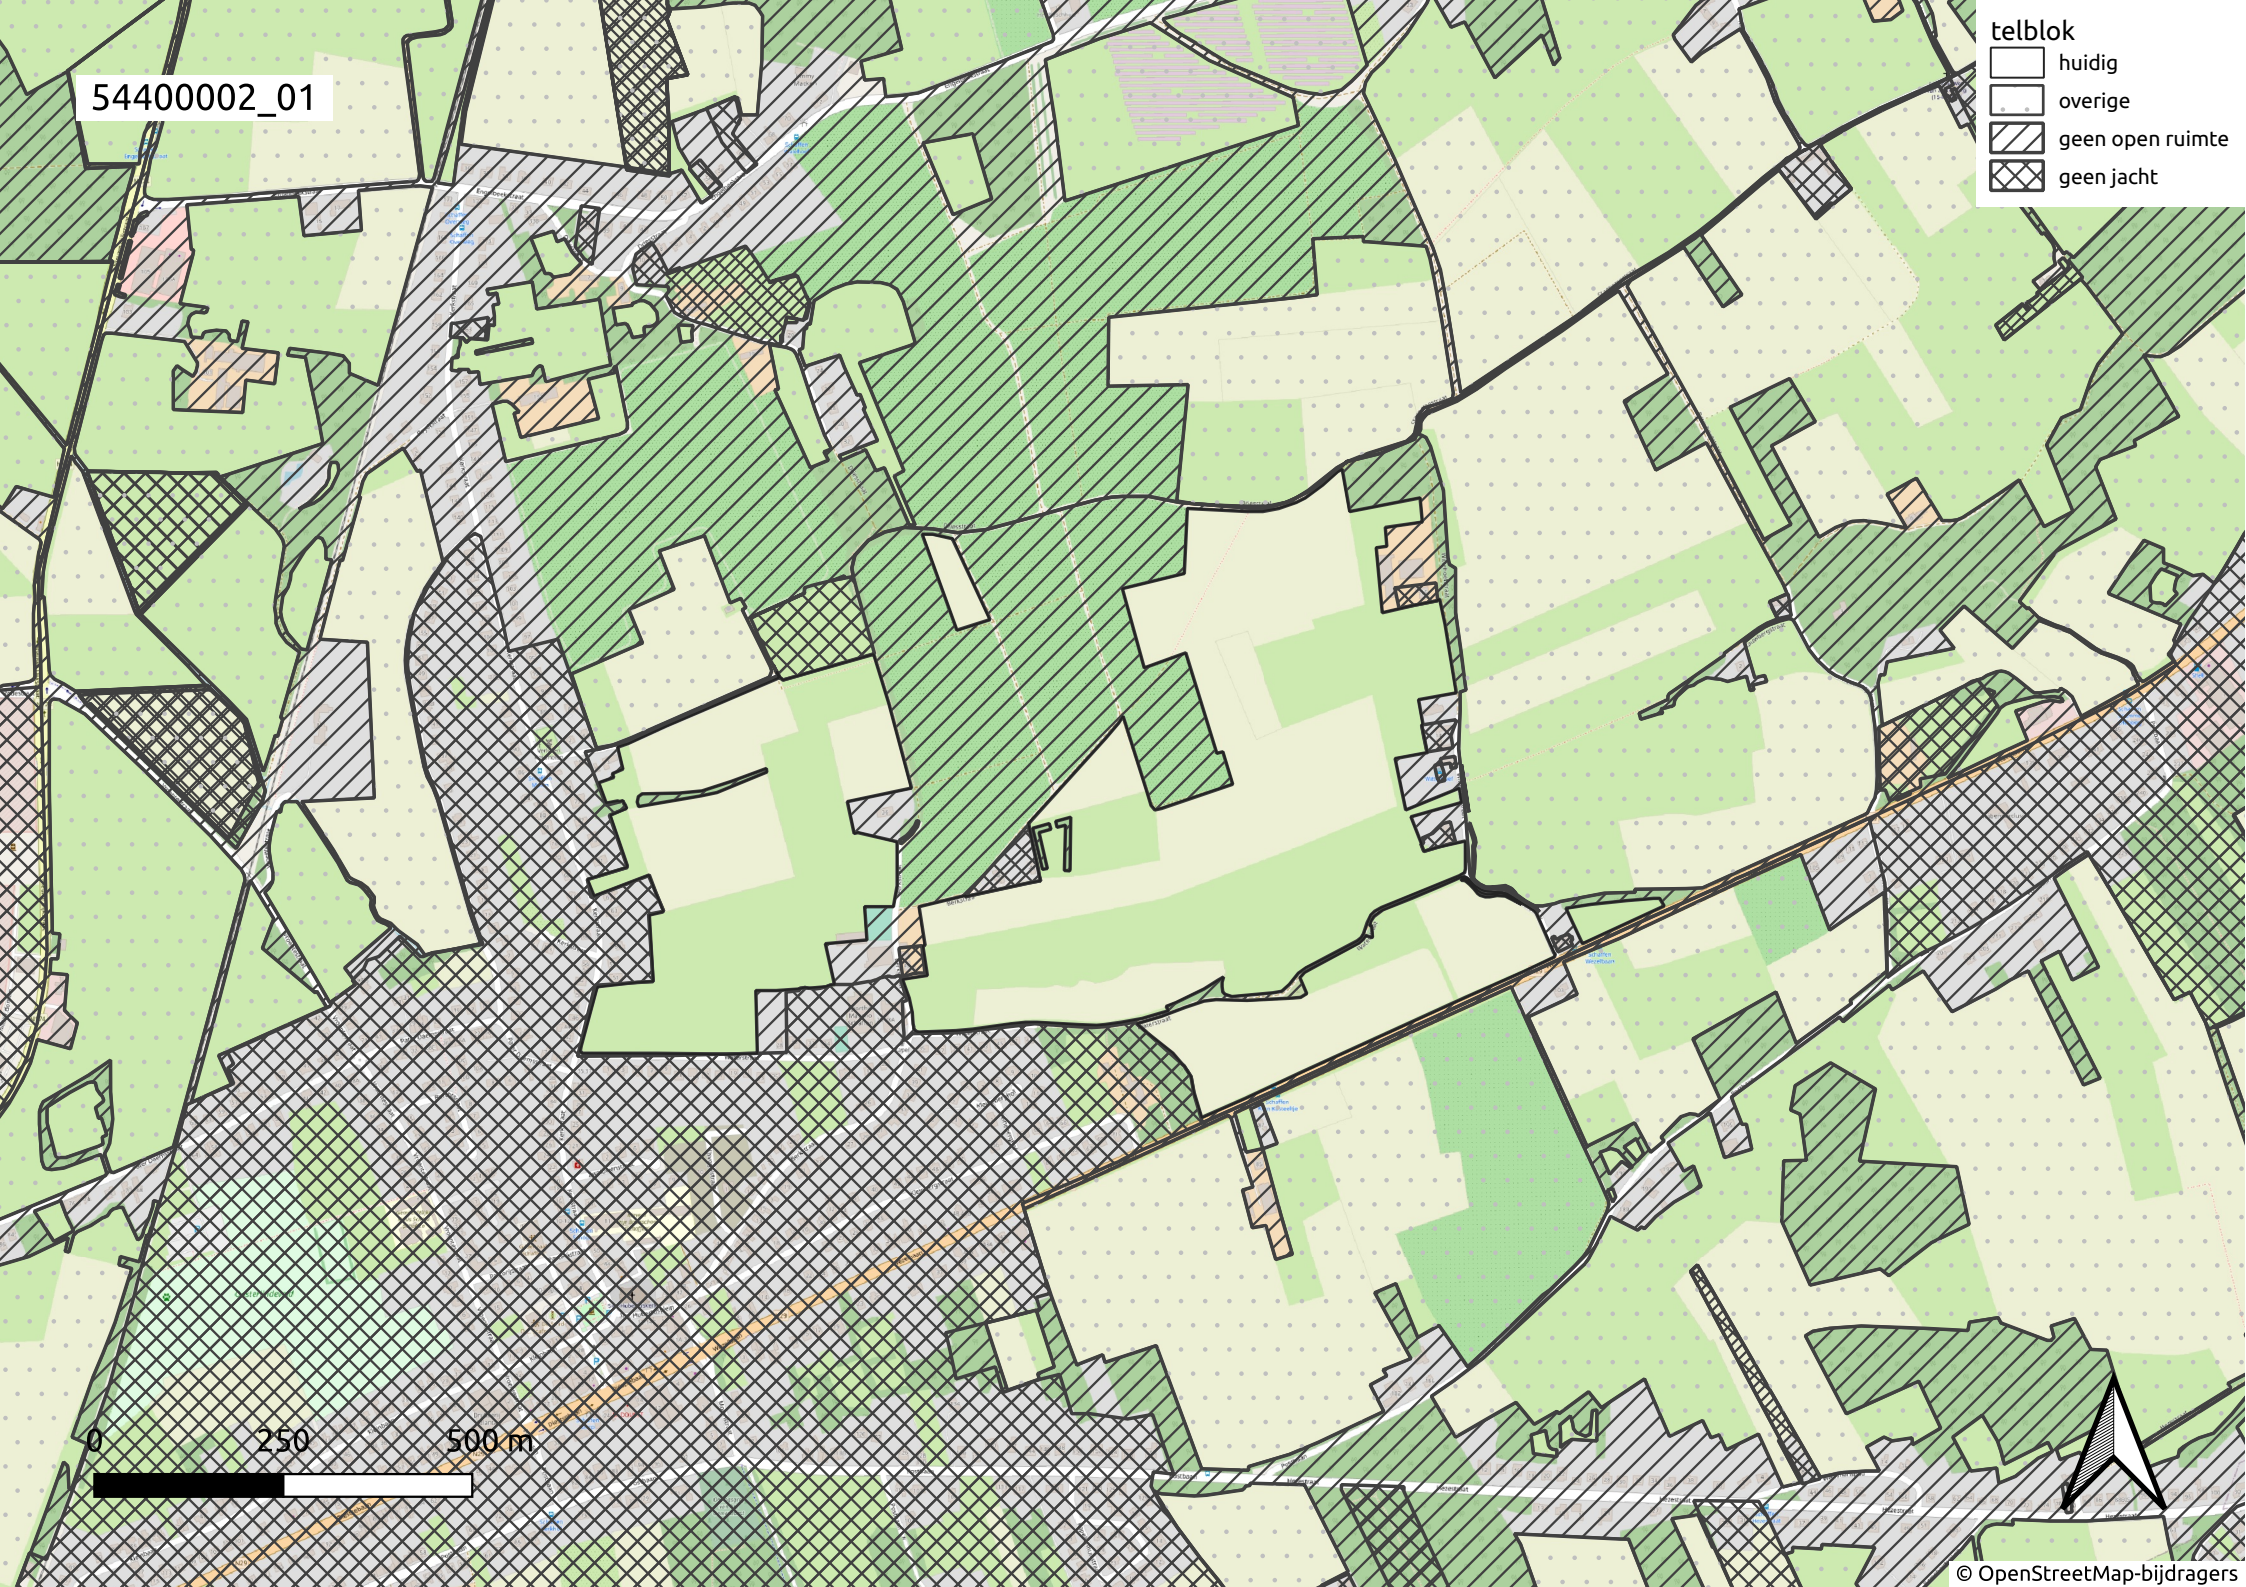

54400002\_01

- telblok
- huidig
  - overige
  - geen open ruimte
  - geen jacht

0 250 500 m

54400002\_02

- telblok
- huidig
  - overige
  - geen open ruimte
  - geen jacht

0 250 500 m