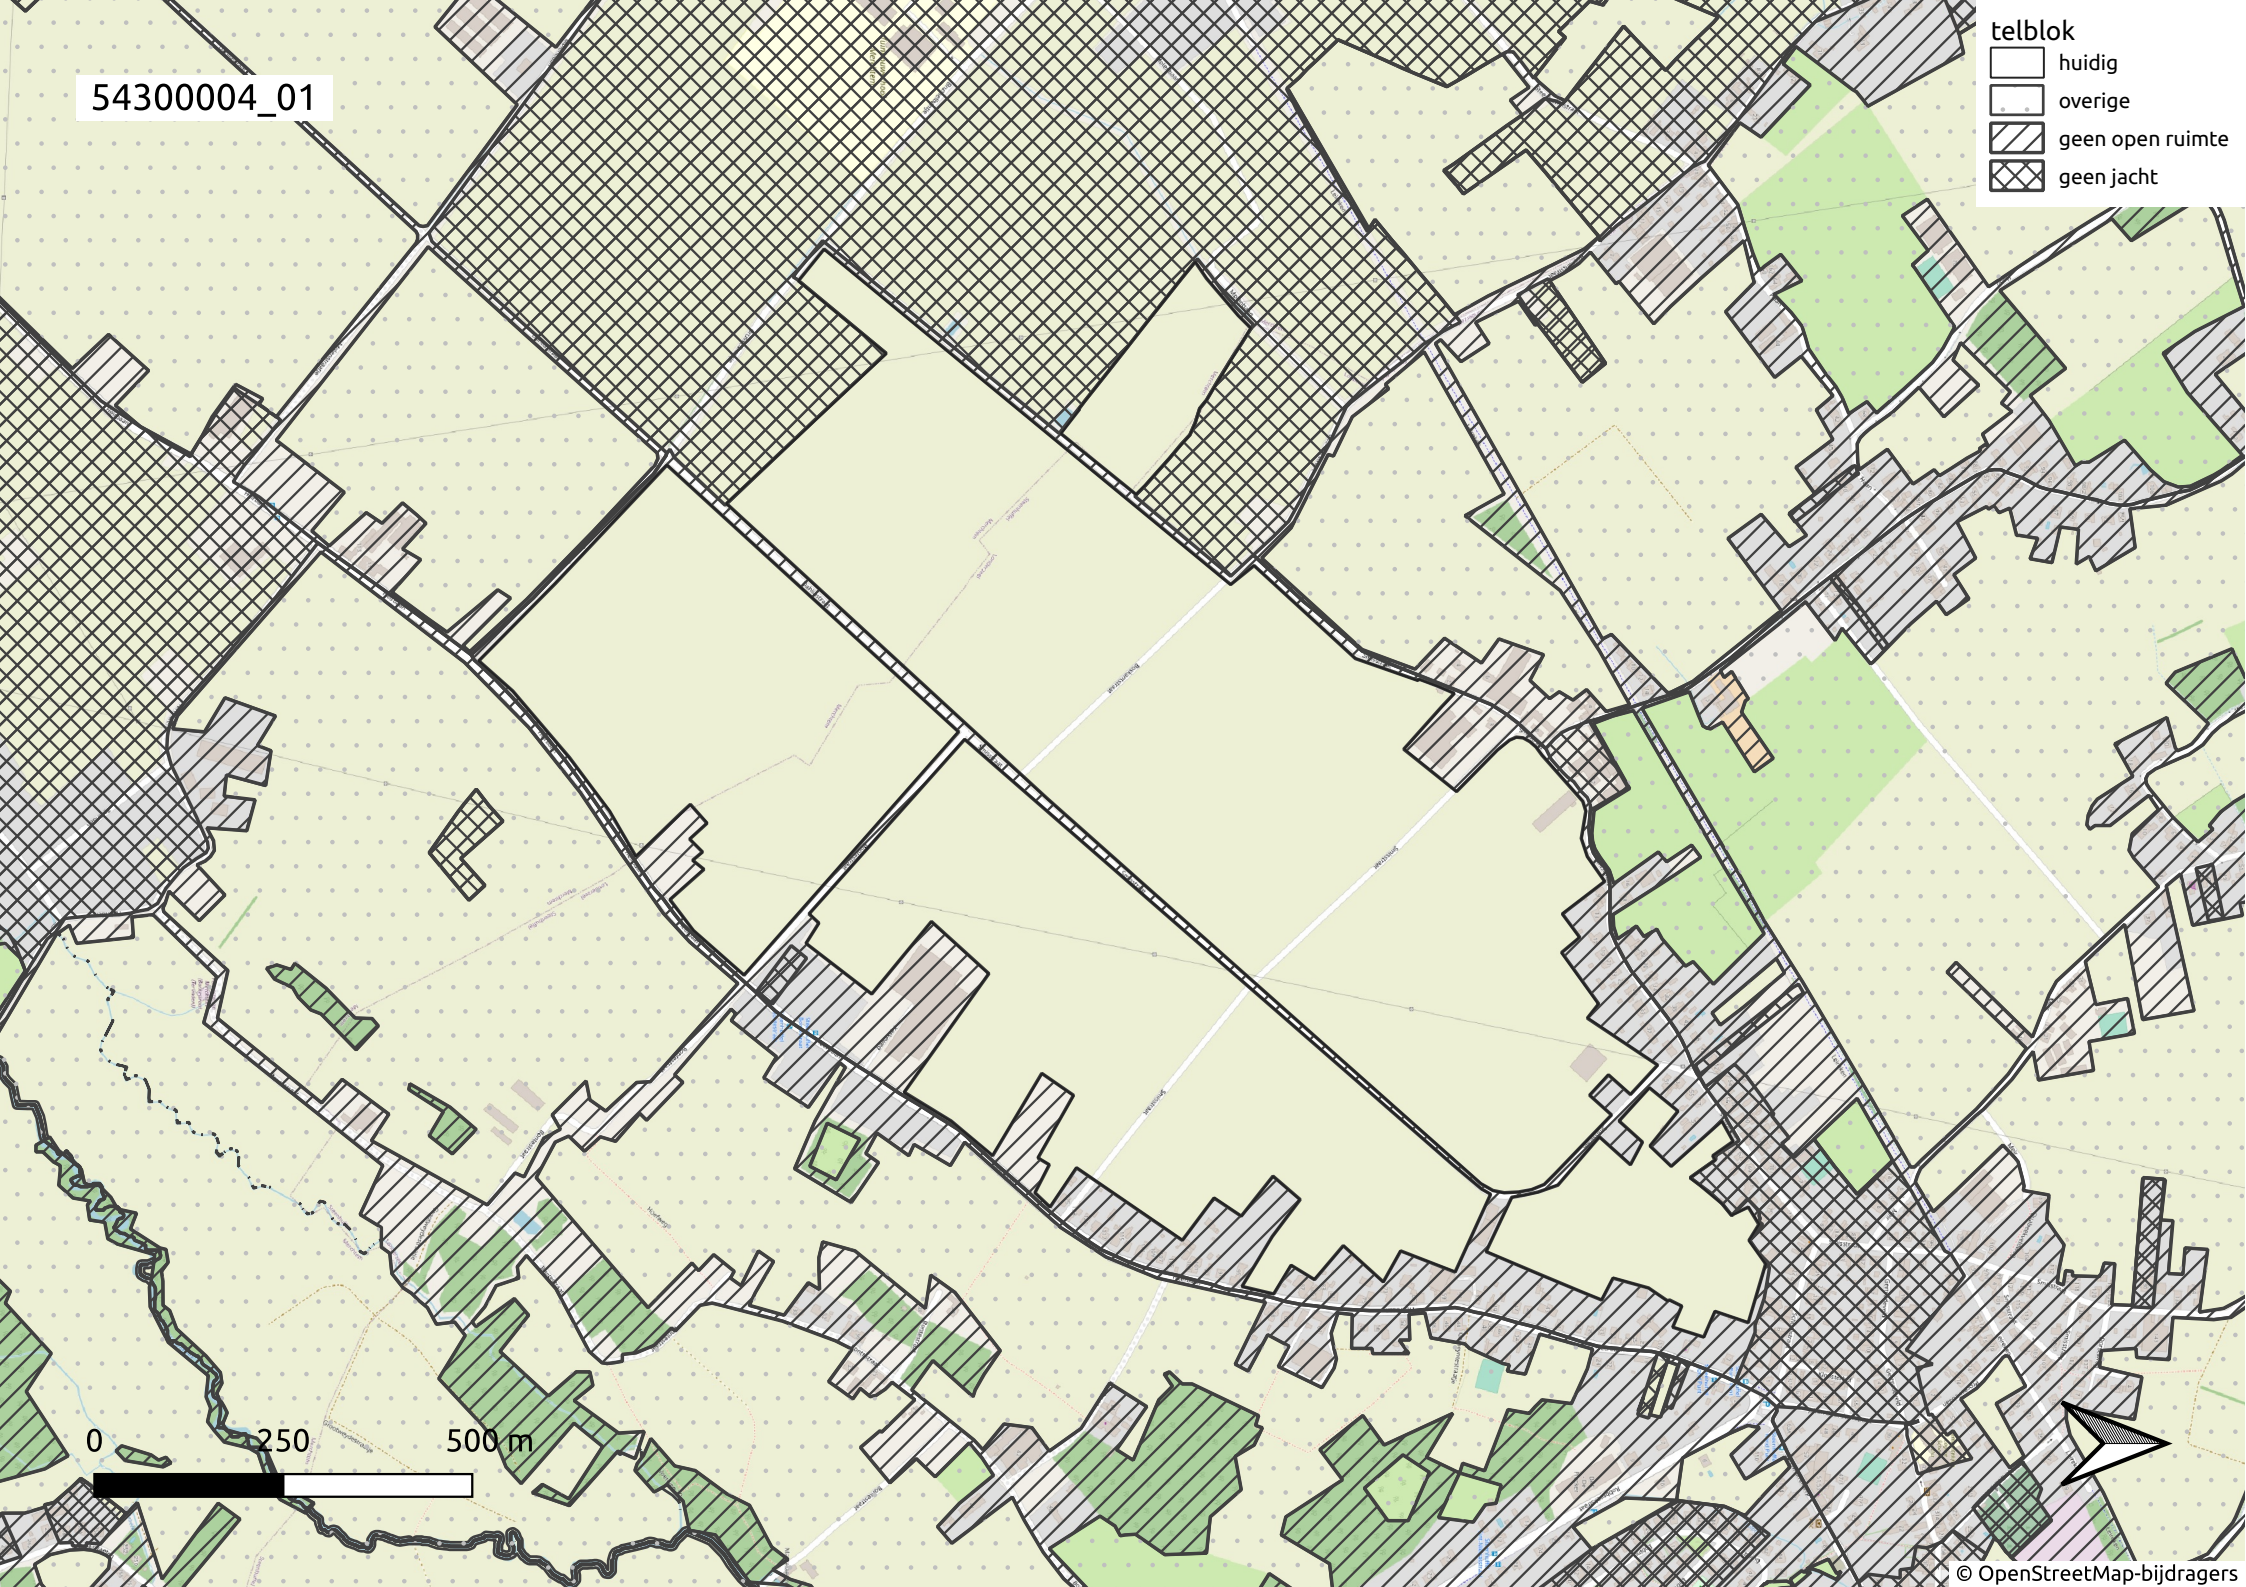

54300004\_01

- telblok
- huidig
  - overige
  - ▨ geen open ruimte
  - ▩ geen jacht

0 250 500 m