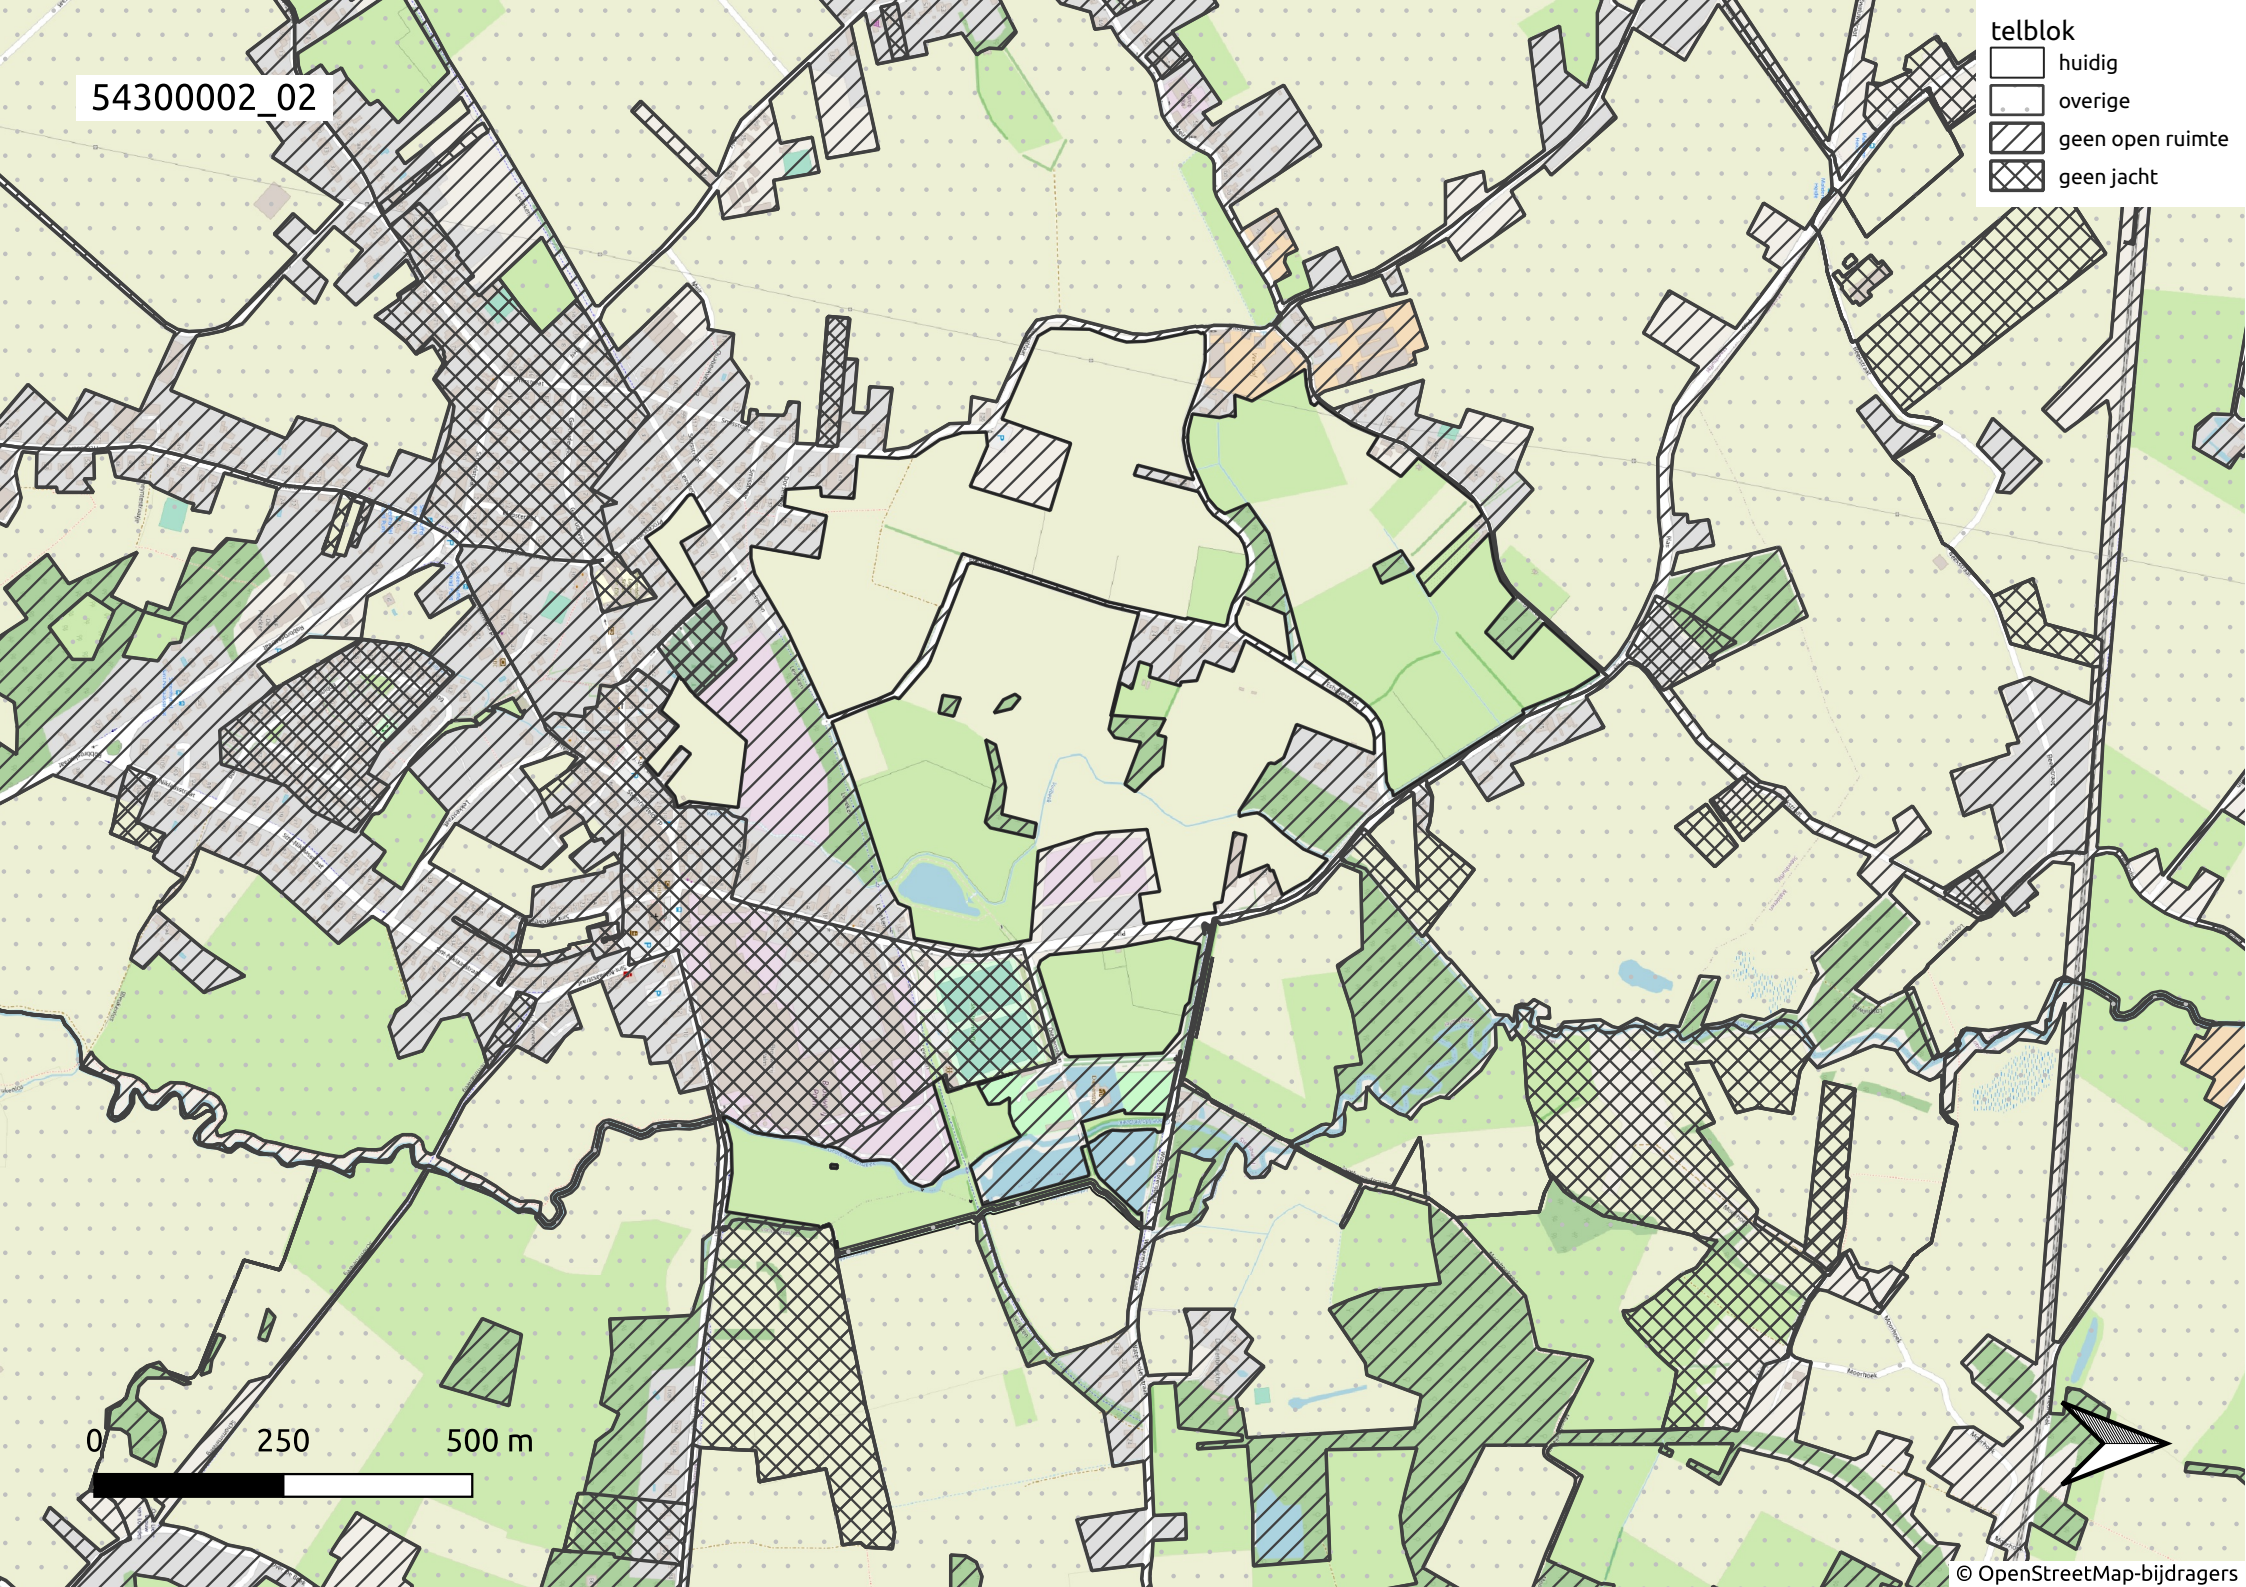

54300002_01

- telblok
- huidig
 - overige
 - geen open ruimte
 - geen jacht

54300002_02

- telblok
- ▭ huidig
 - ▭ overige
 - ▨ geen open ruimte
 - ▩ geen jacht

0 250 500 m