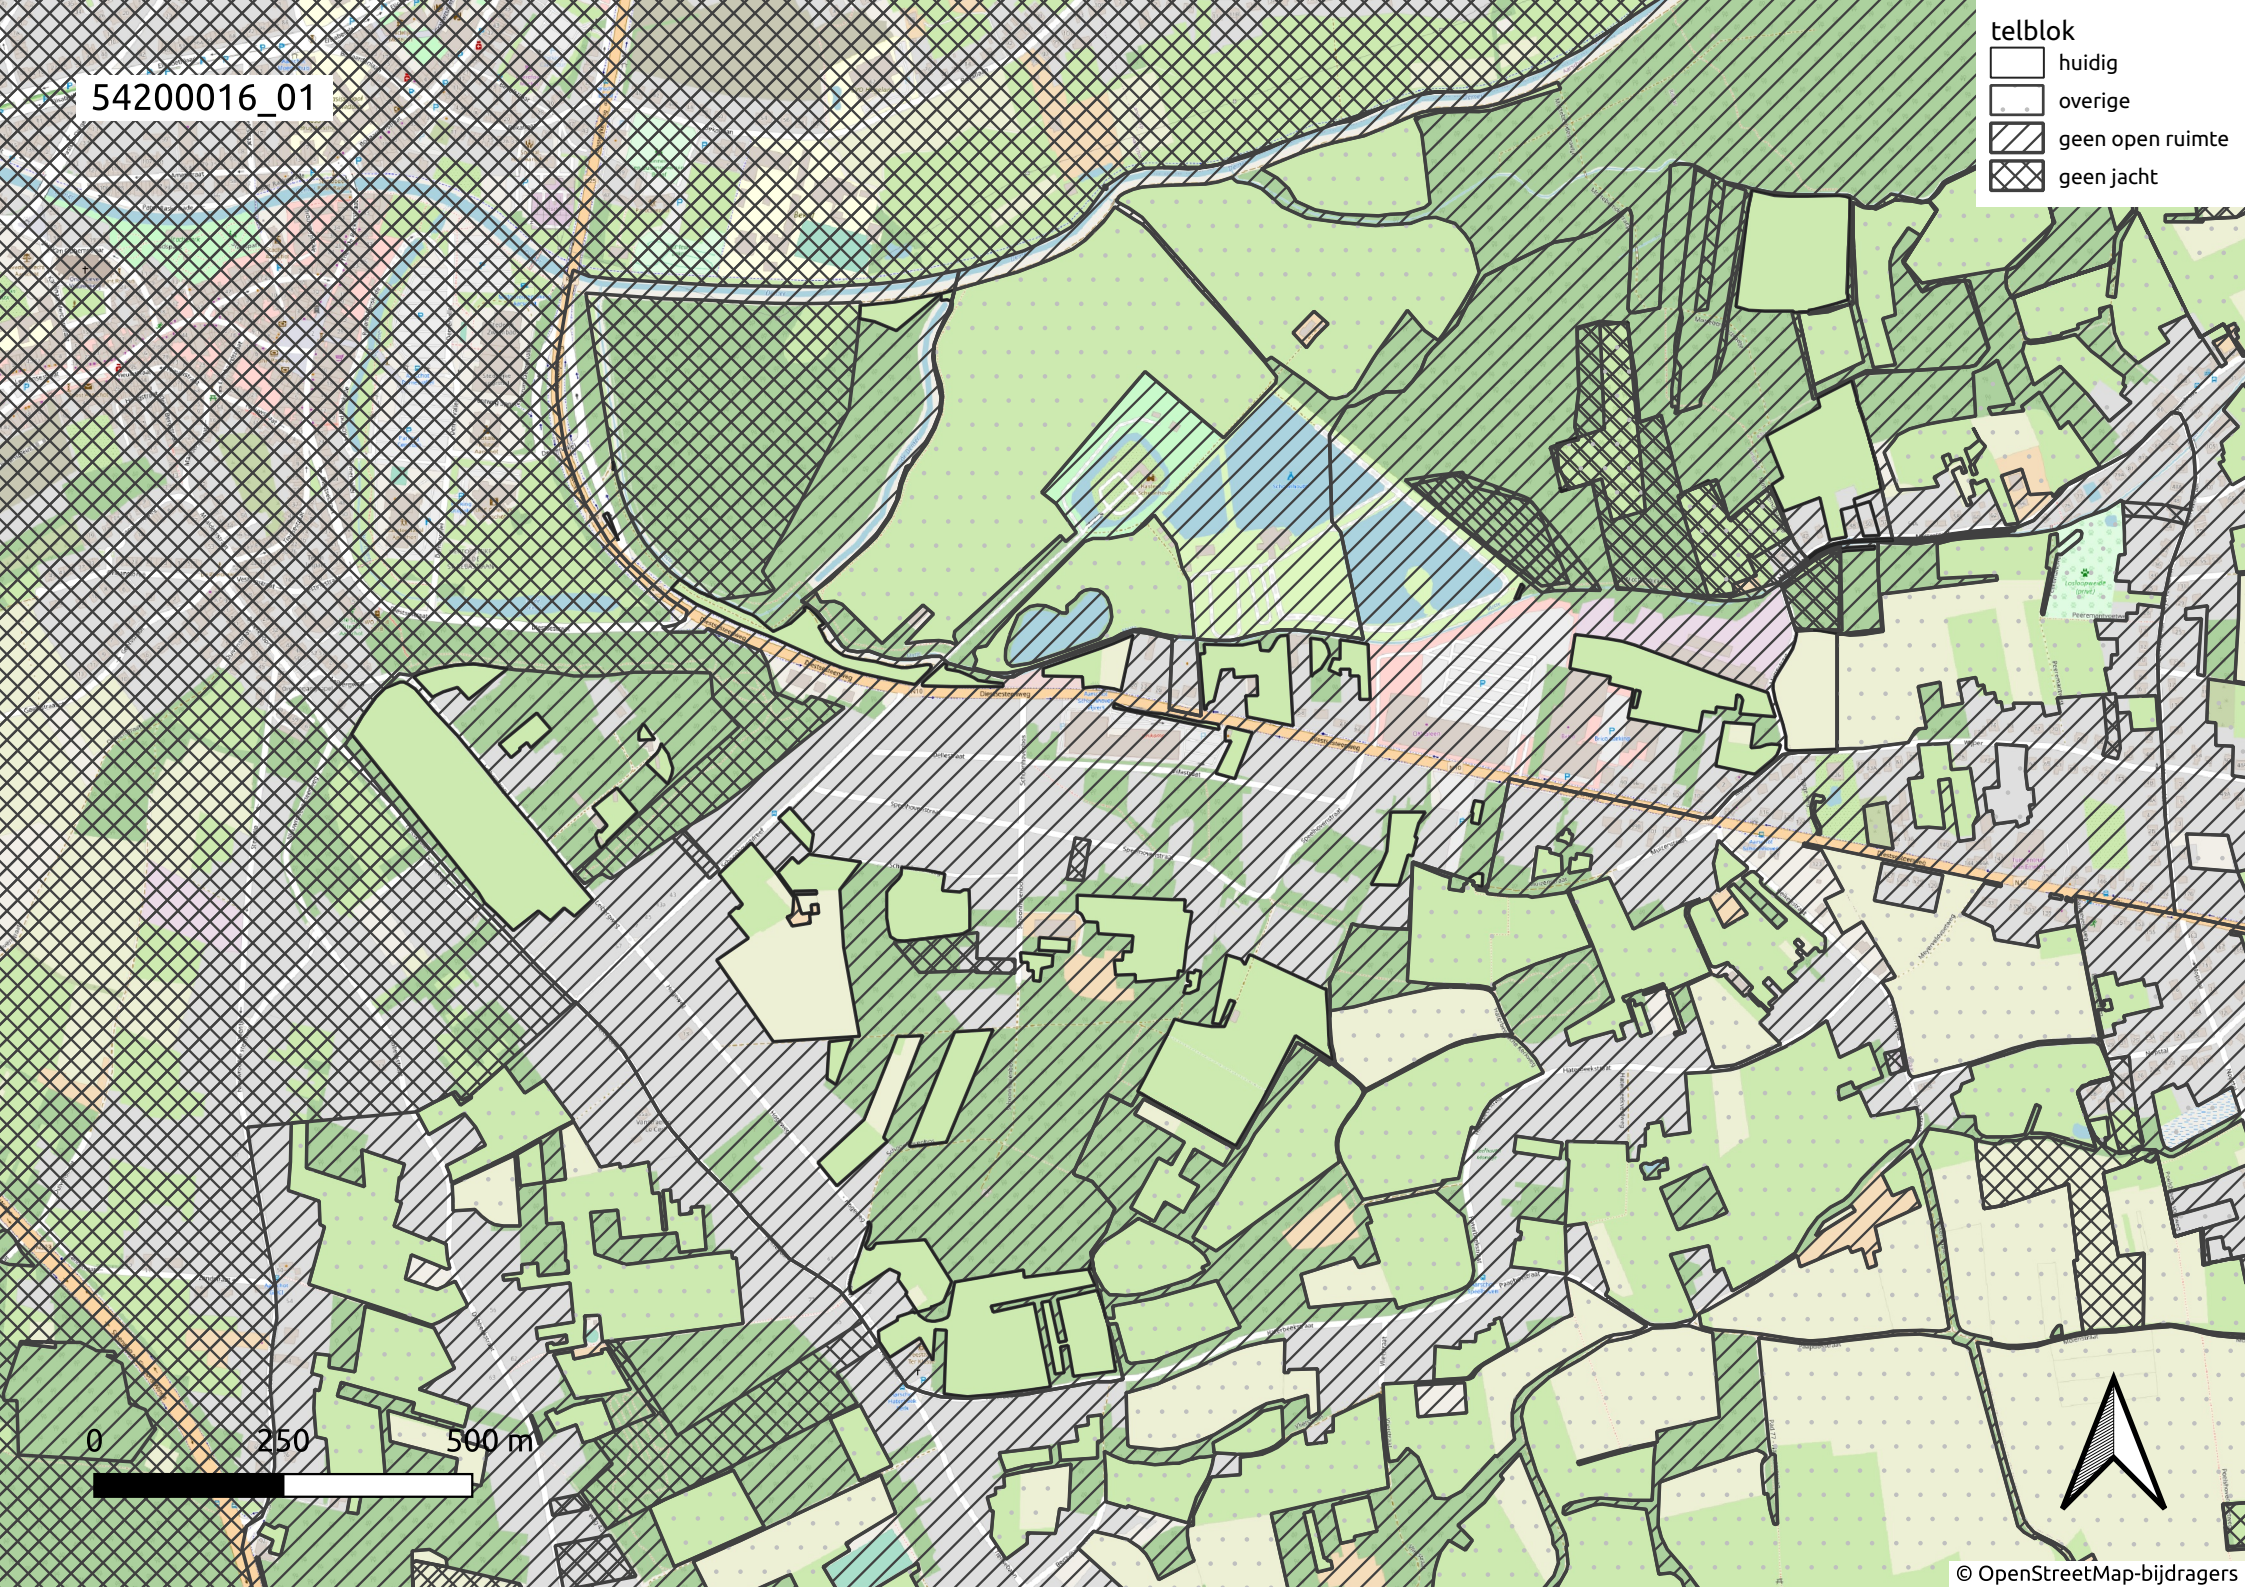

54200016_01

- telblok
- ▭ huidig
 - ▭ overige
 - ▨ geen open ruimte
 - ▩ geen jacht

0 250 500 m