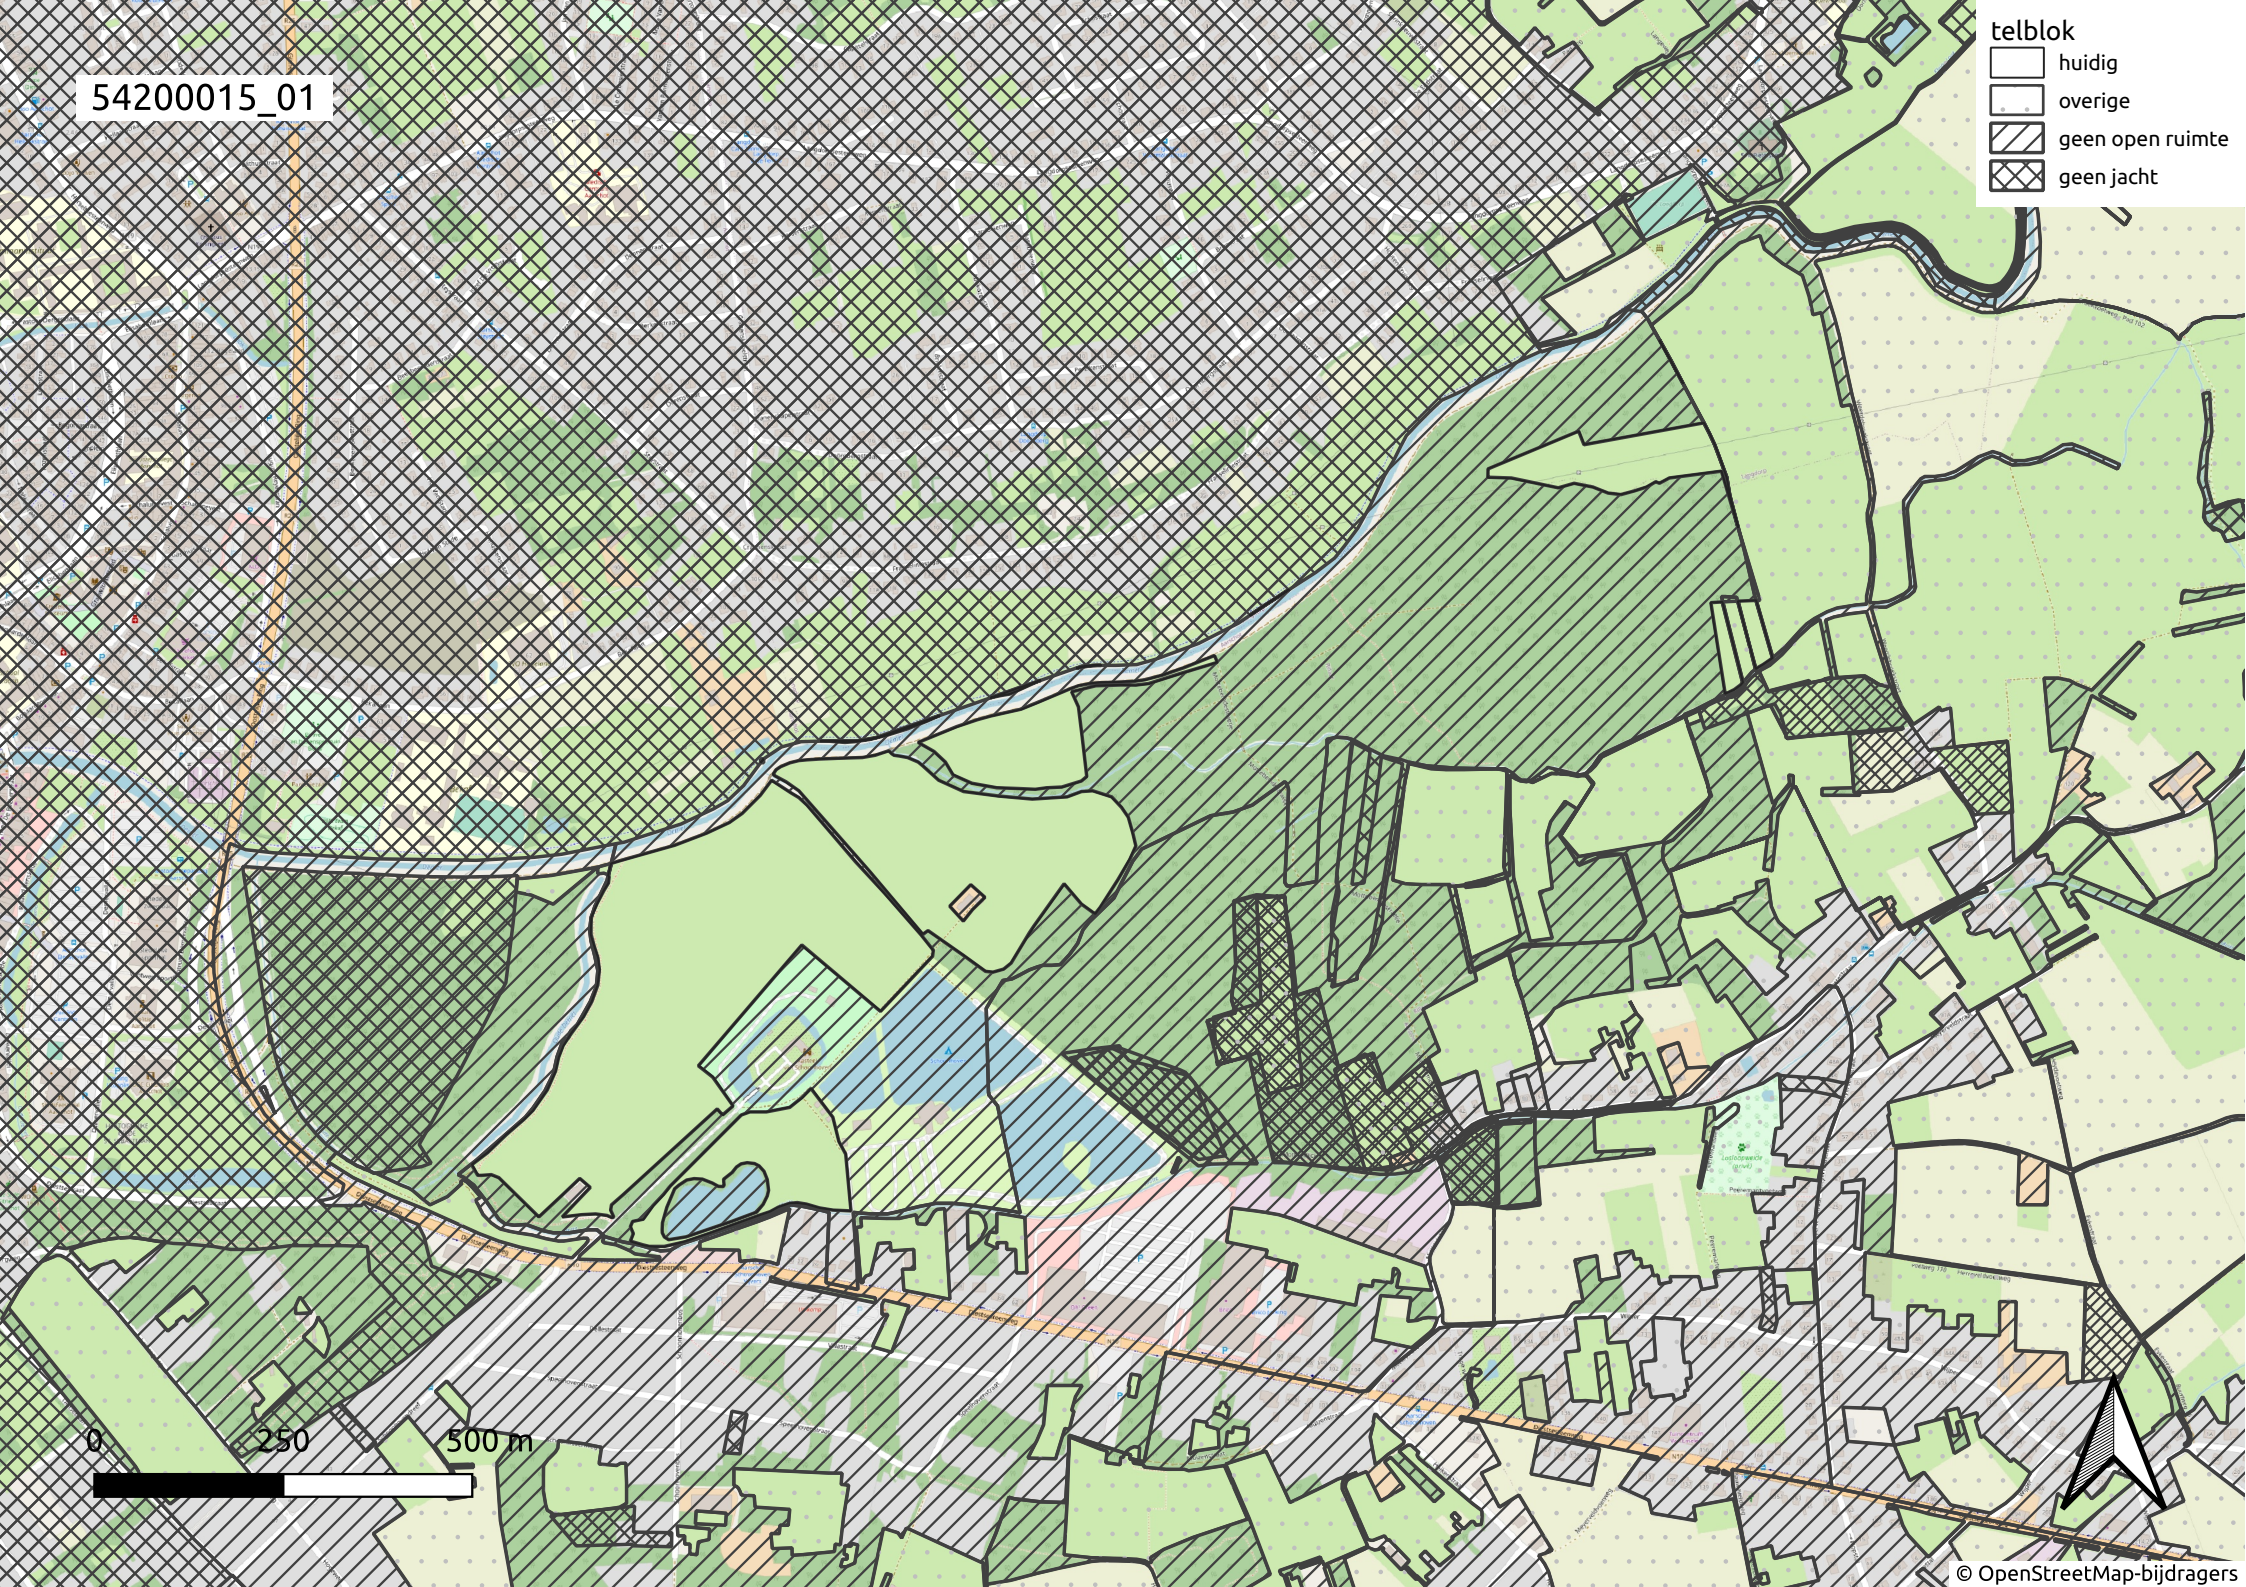

54200015_01

- telblok
- huidig
 - overige
 - geen open ruimte
 - geen jacht

0 250 500 m