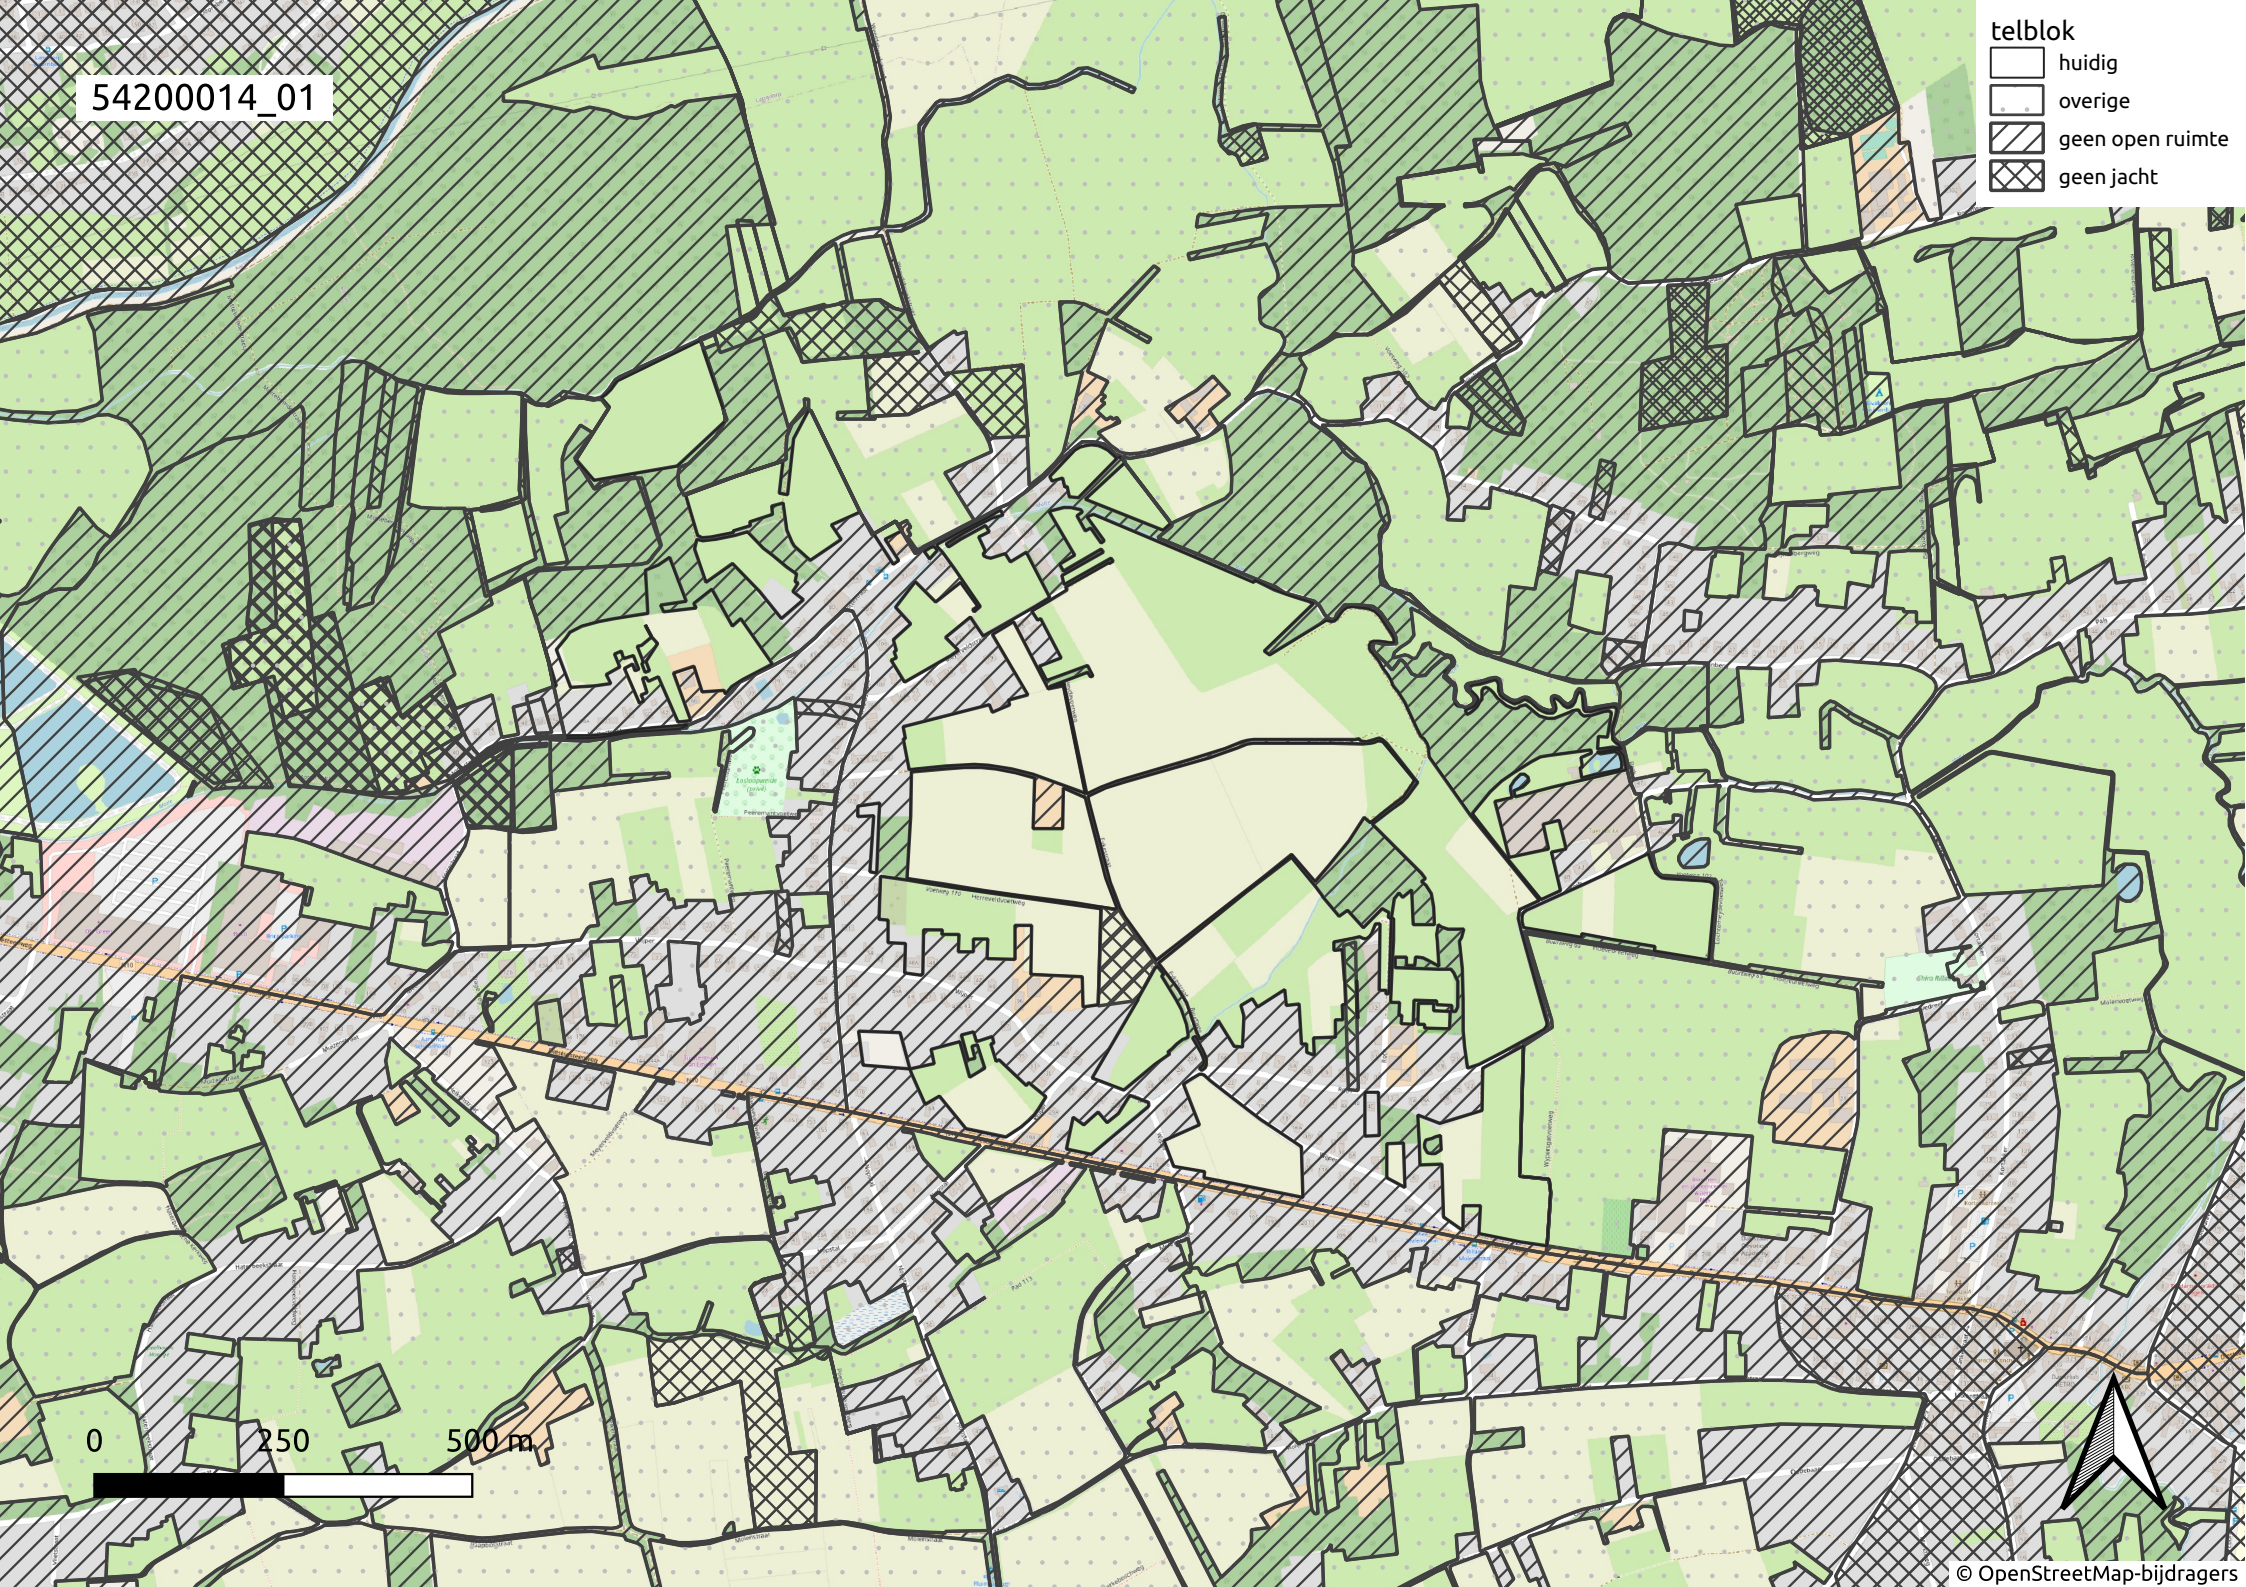

54200014_01

- telblok
- huidig
 - overige
 - ▨ geen open ruimte
 - ▩ geen jacht

0 250 500 m