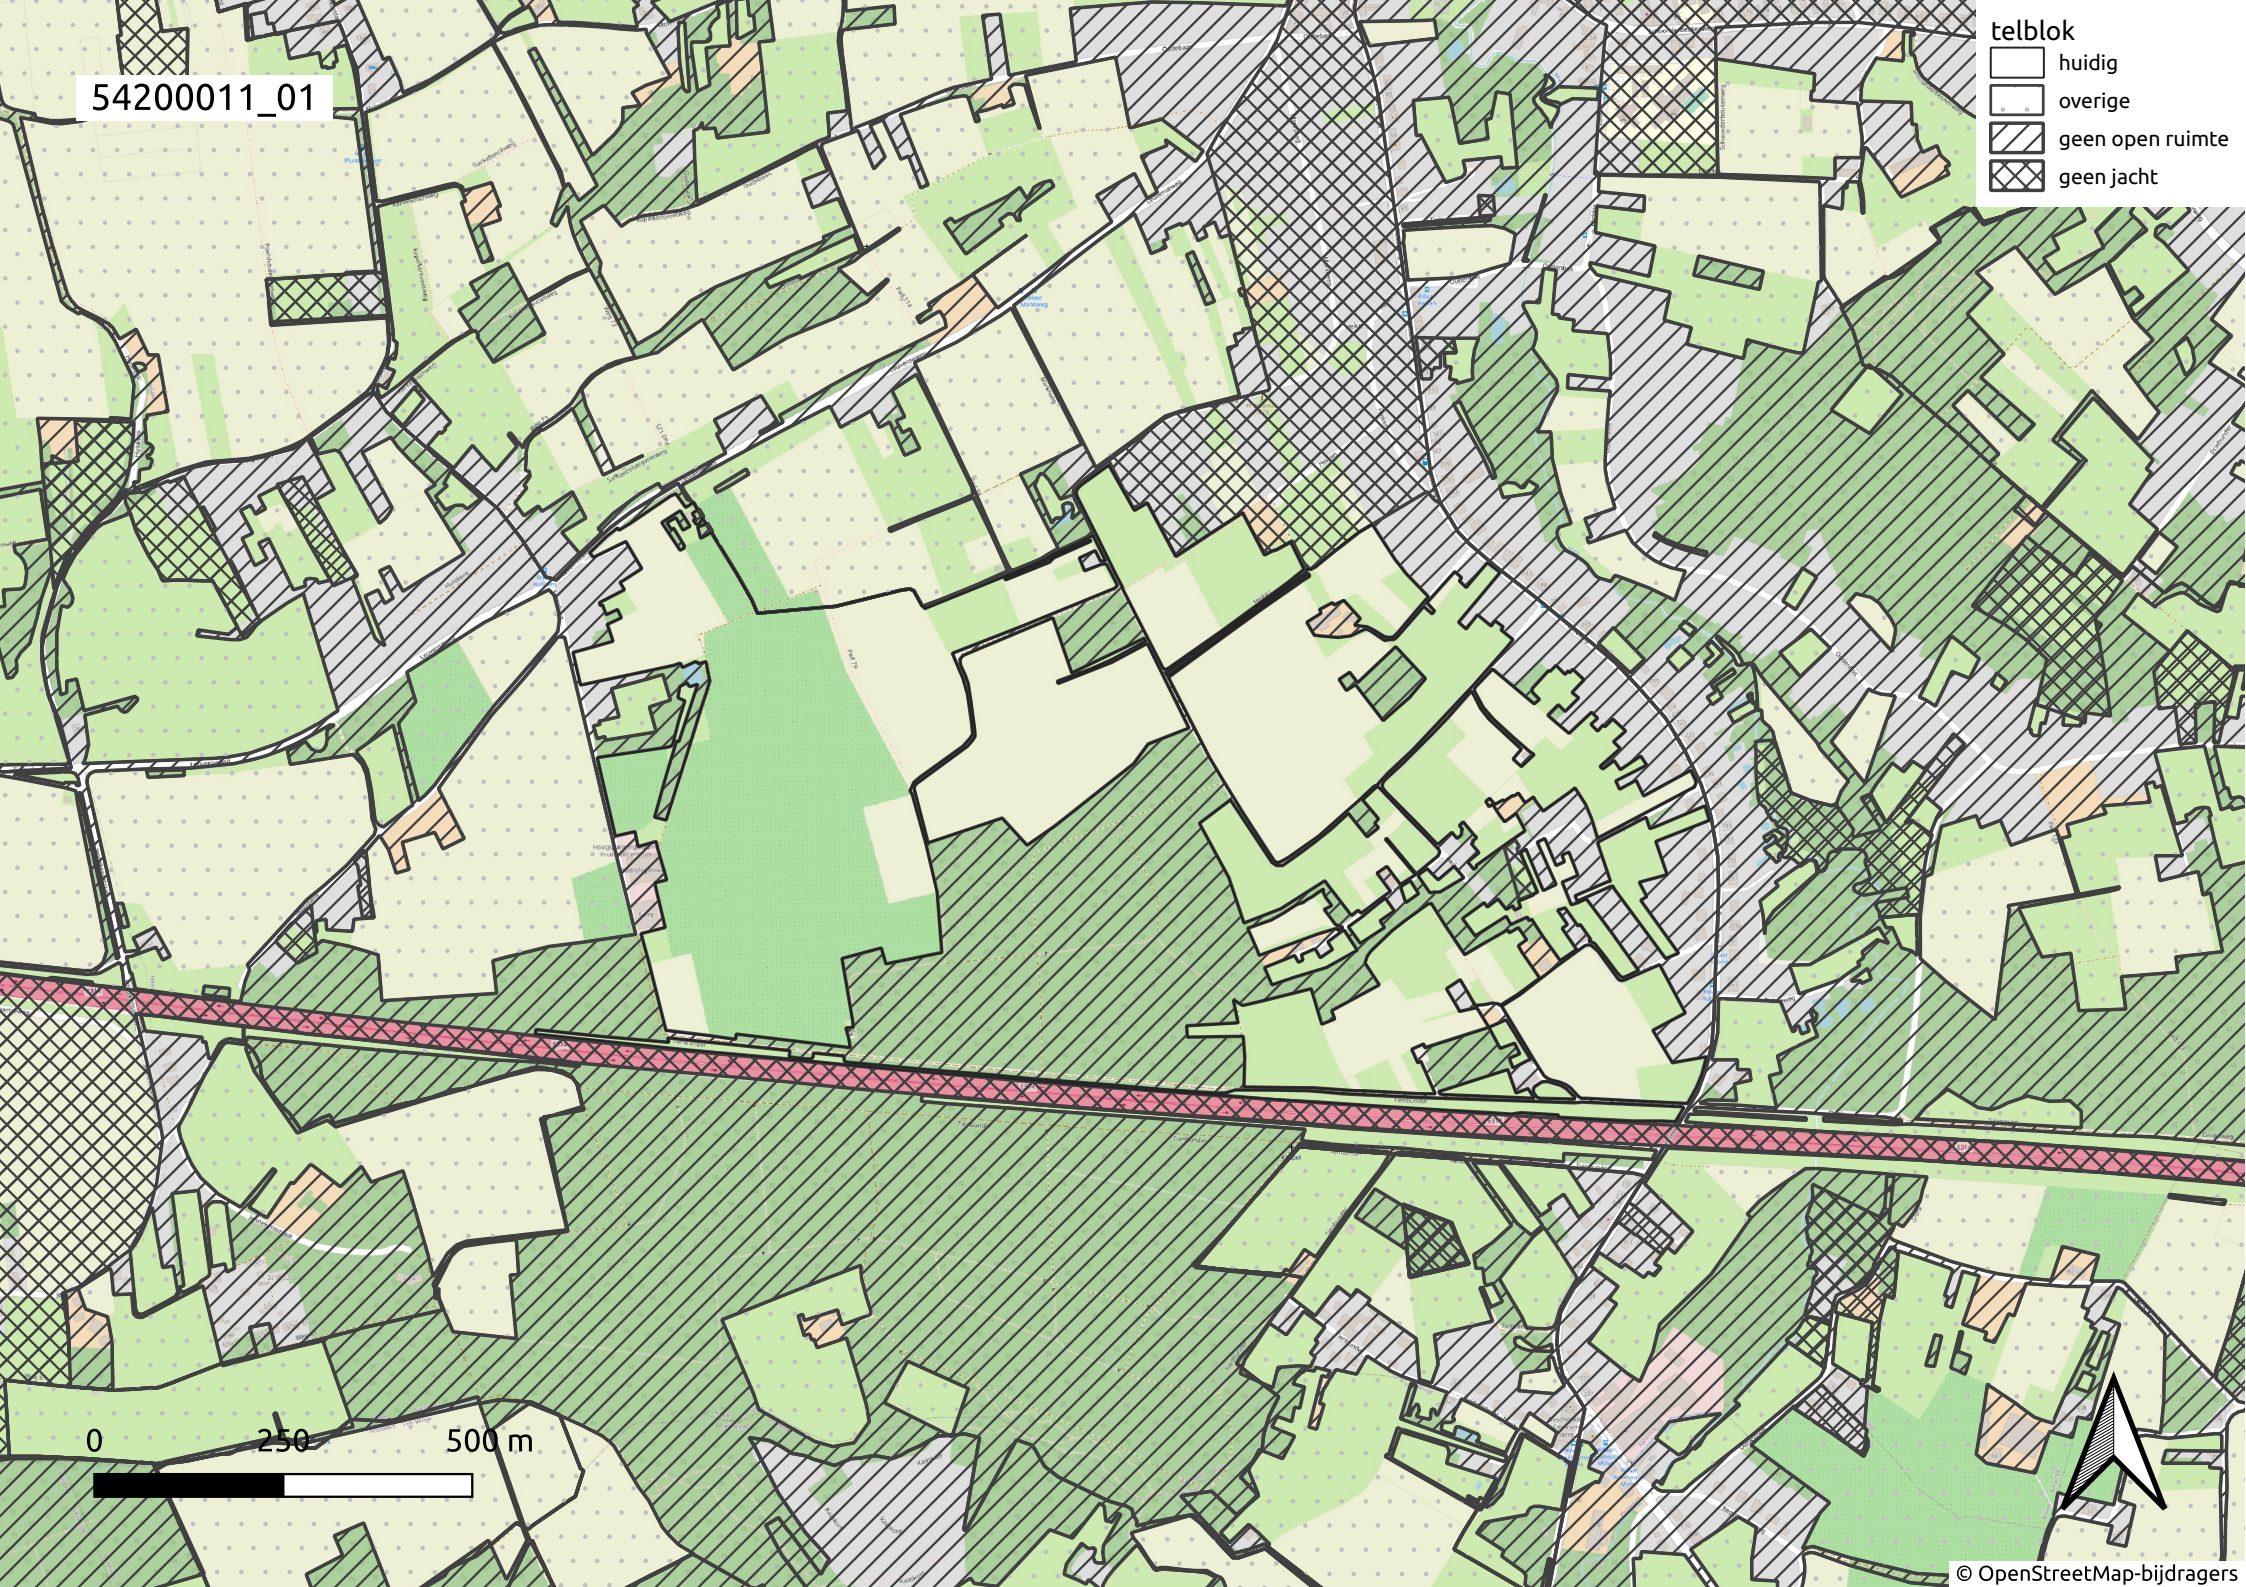

54200011_01

- telblok
- huidig
 - overige
 - geen open ruimte
 - geen jacht

0 250 500 m

54200011_02

- telblok
- ▭ huidig
 - ▭ overige
 - ▨ geen open ruimte
 - ▩ geen jacht

0 250 500 m

54200011_03

- telblok
- huidig
 - overige
 - geen open ruimte
 - geen jacht