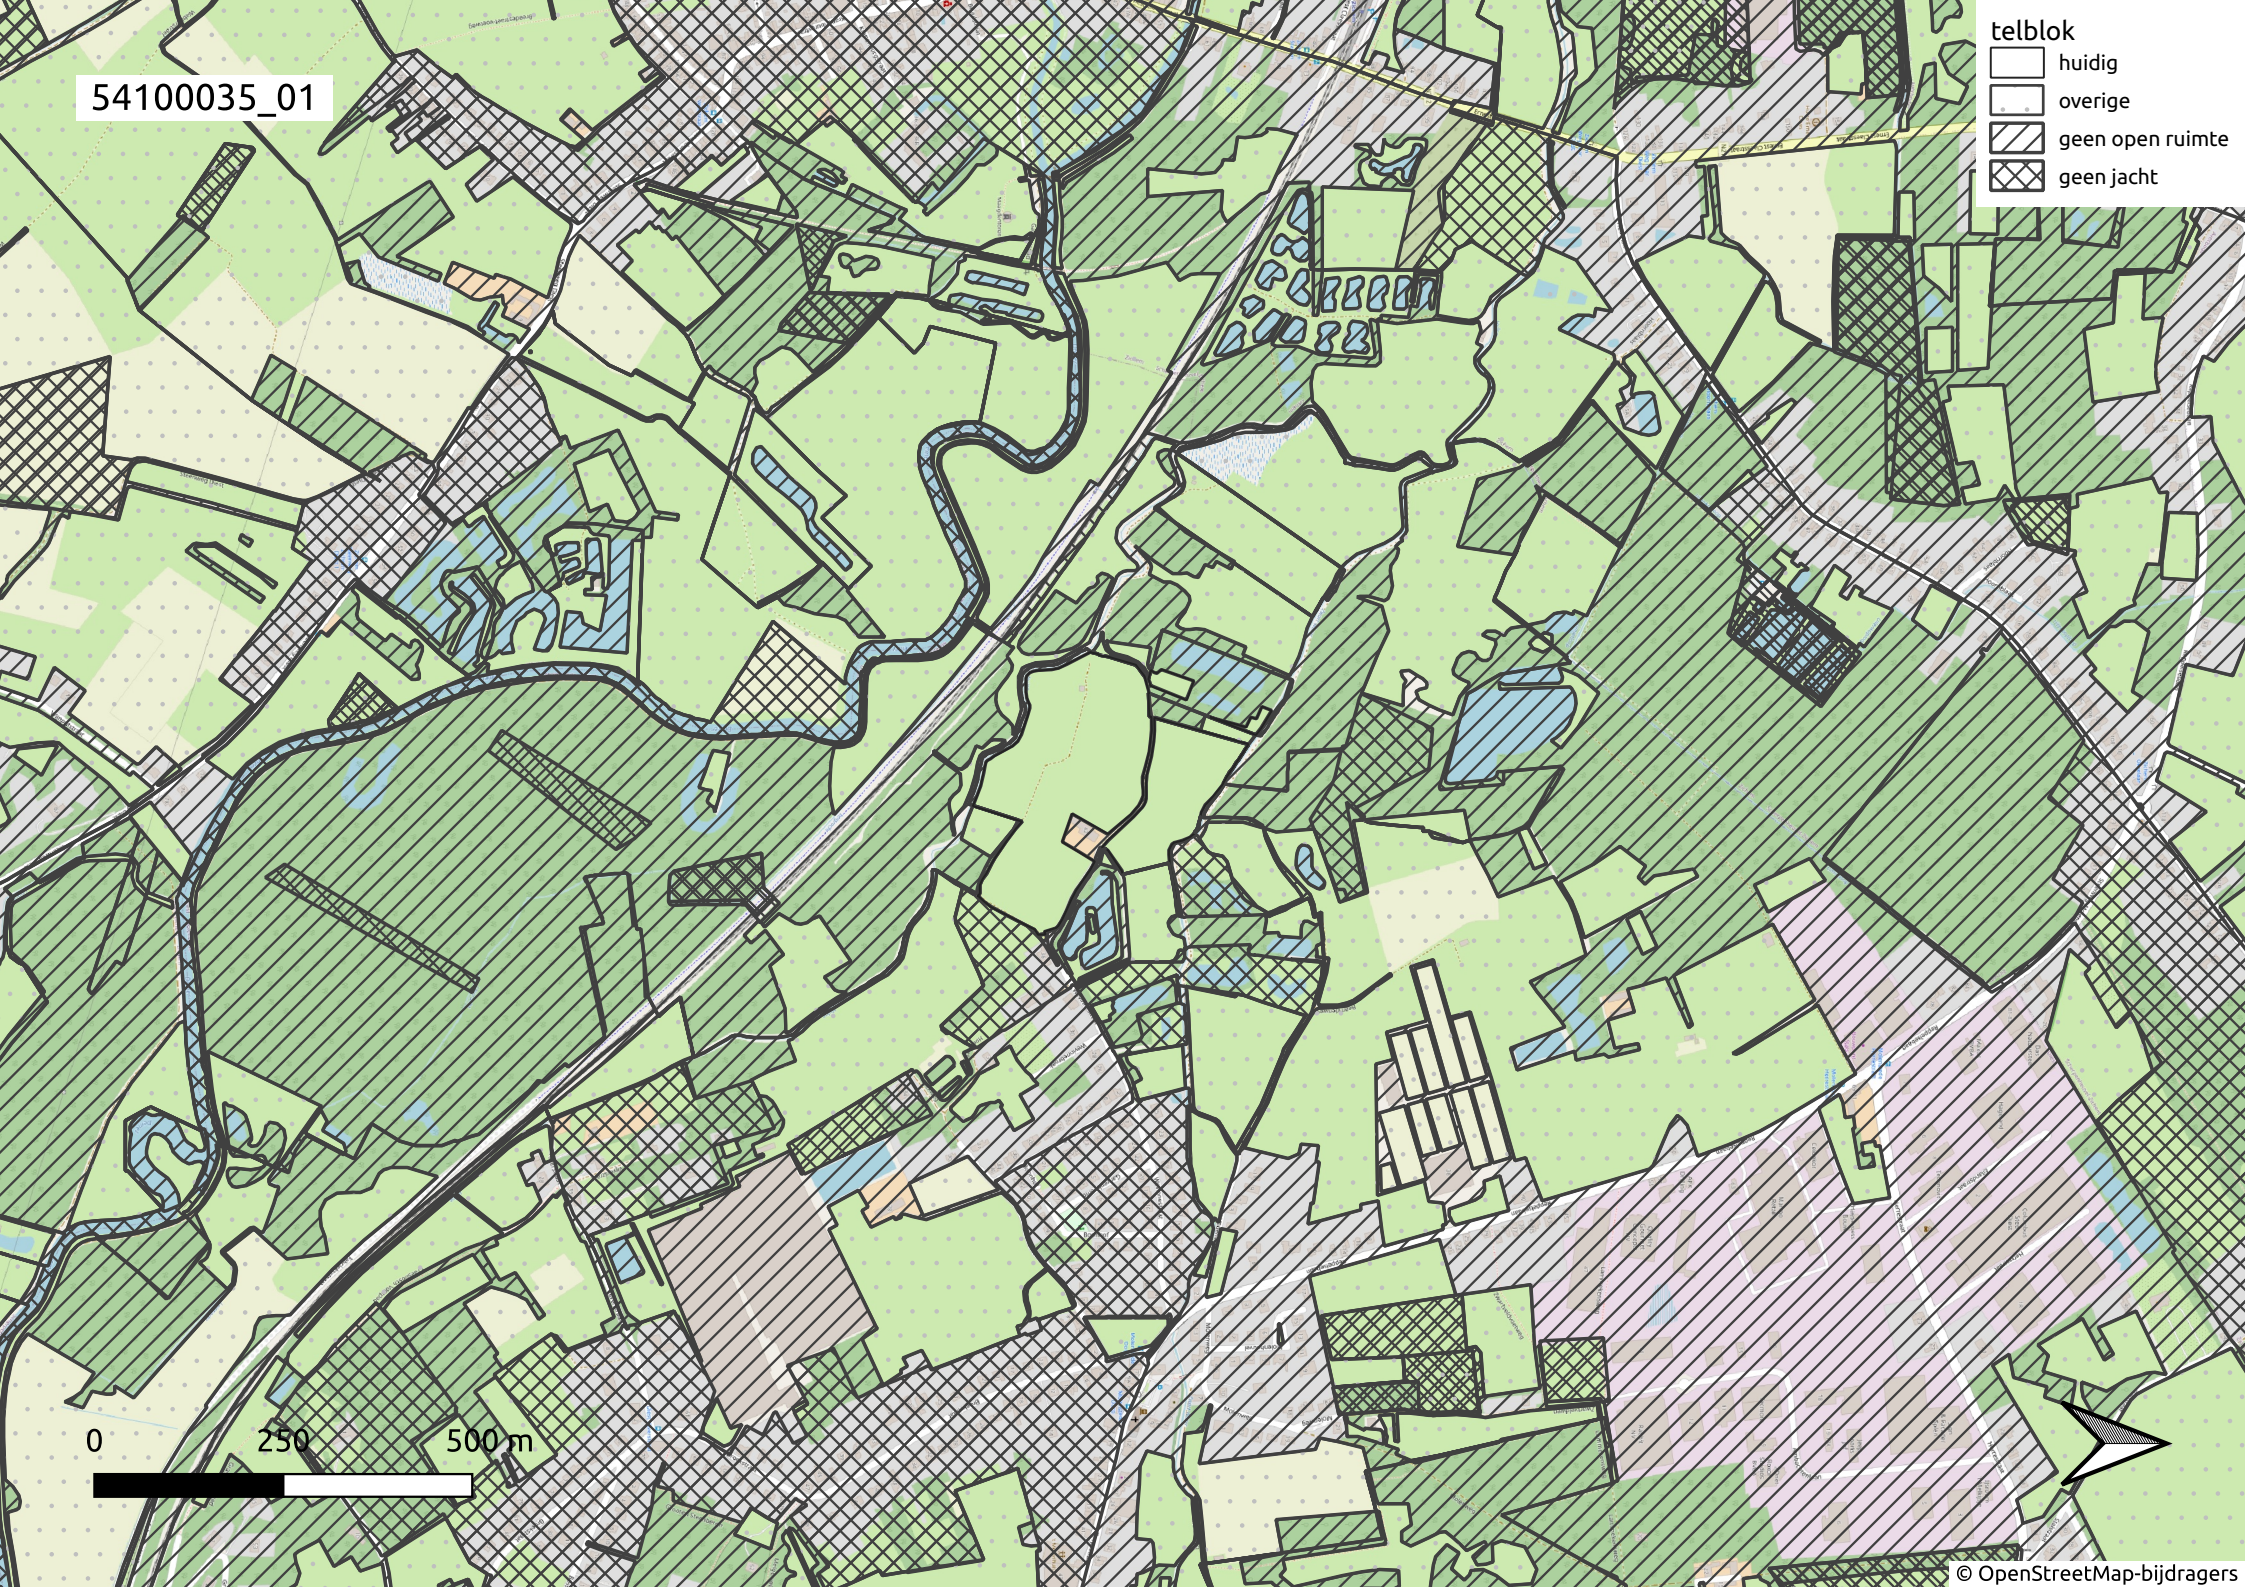

54100035_01

- telblok
- huidig
 - overige
 - ▨ geen open ruimte
 - ▩ geen jacht

0 250 500 m