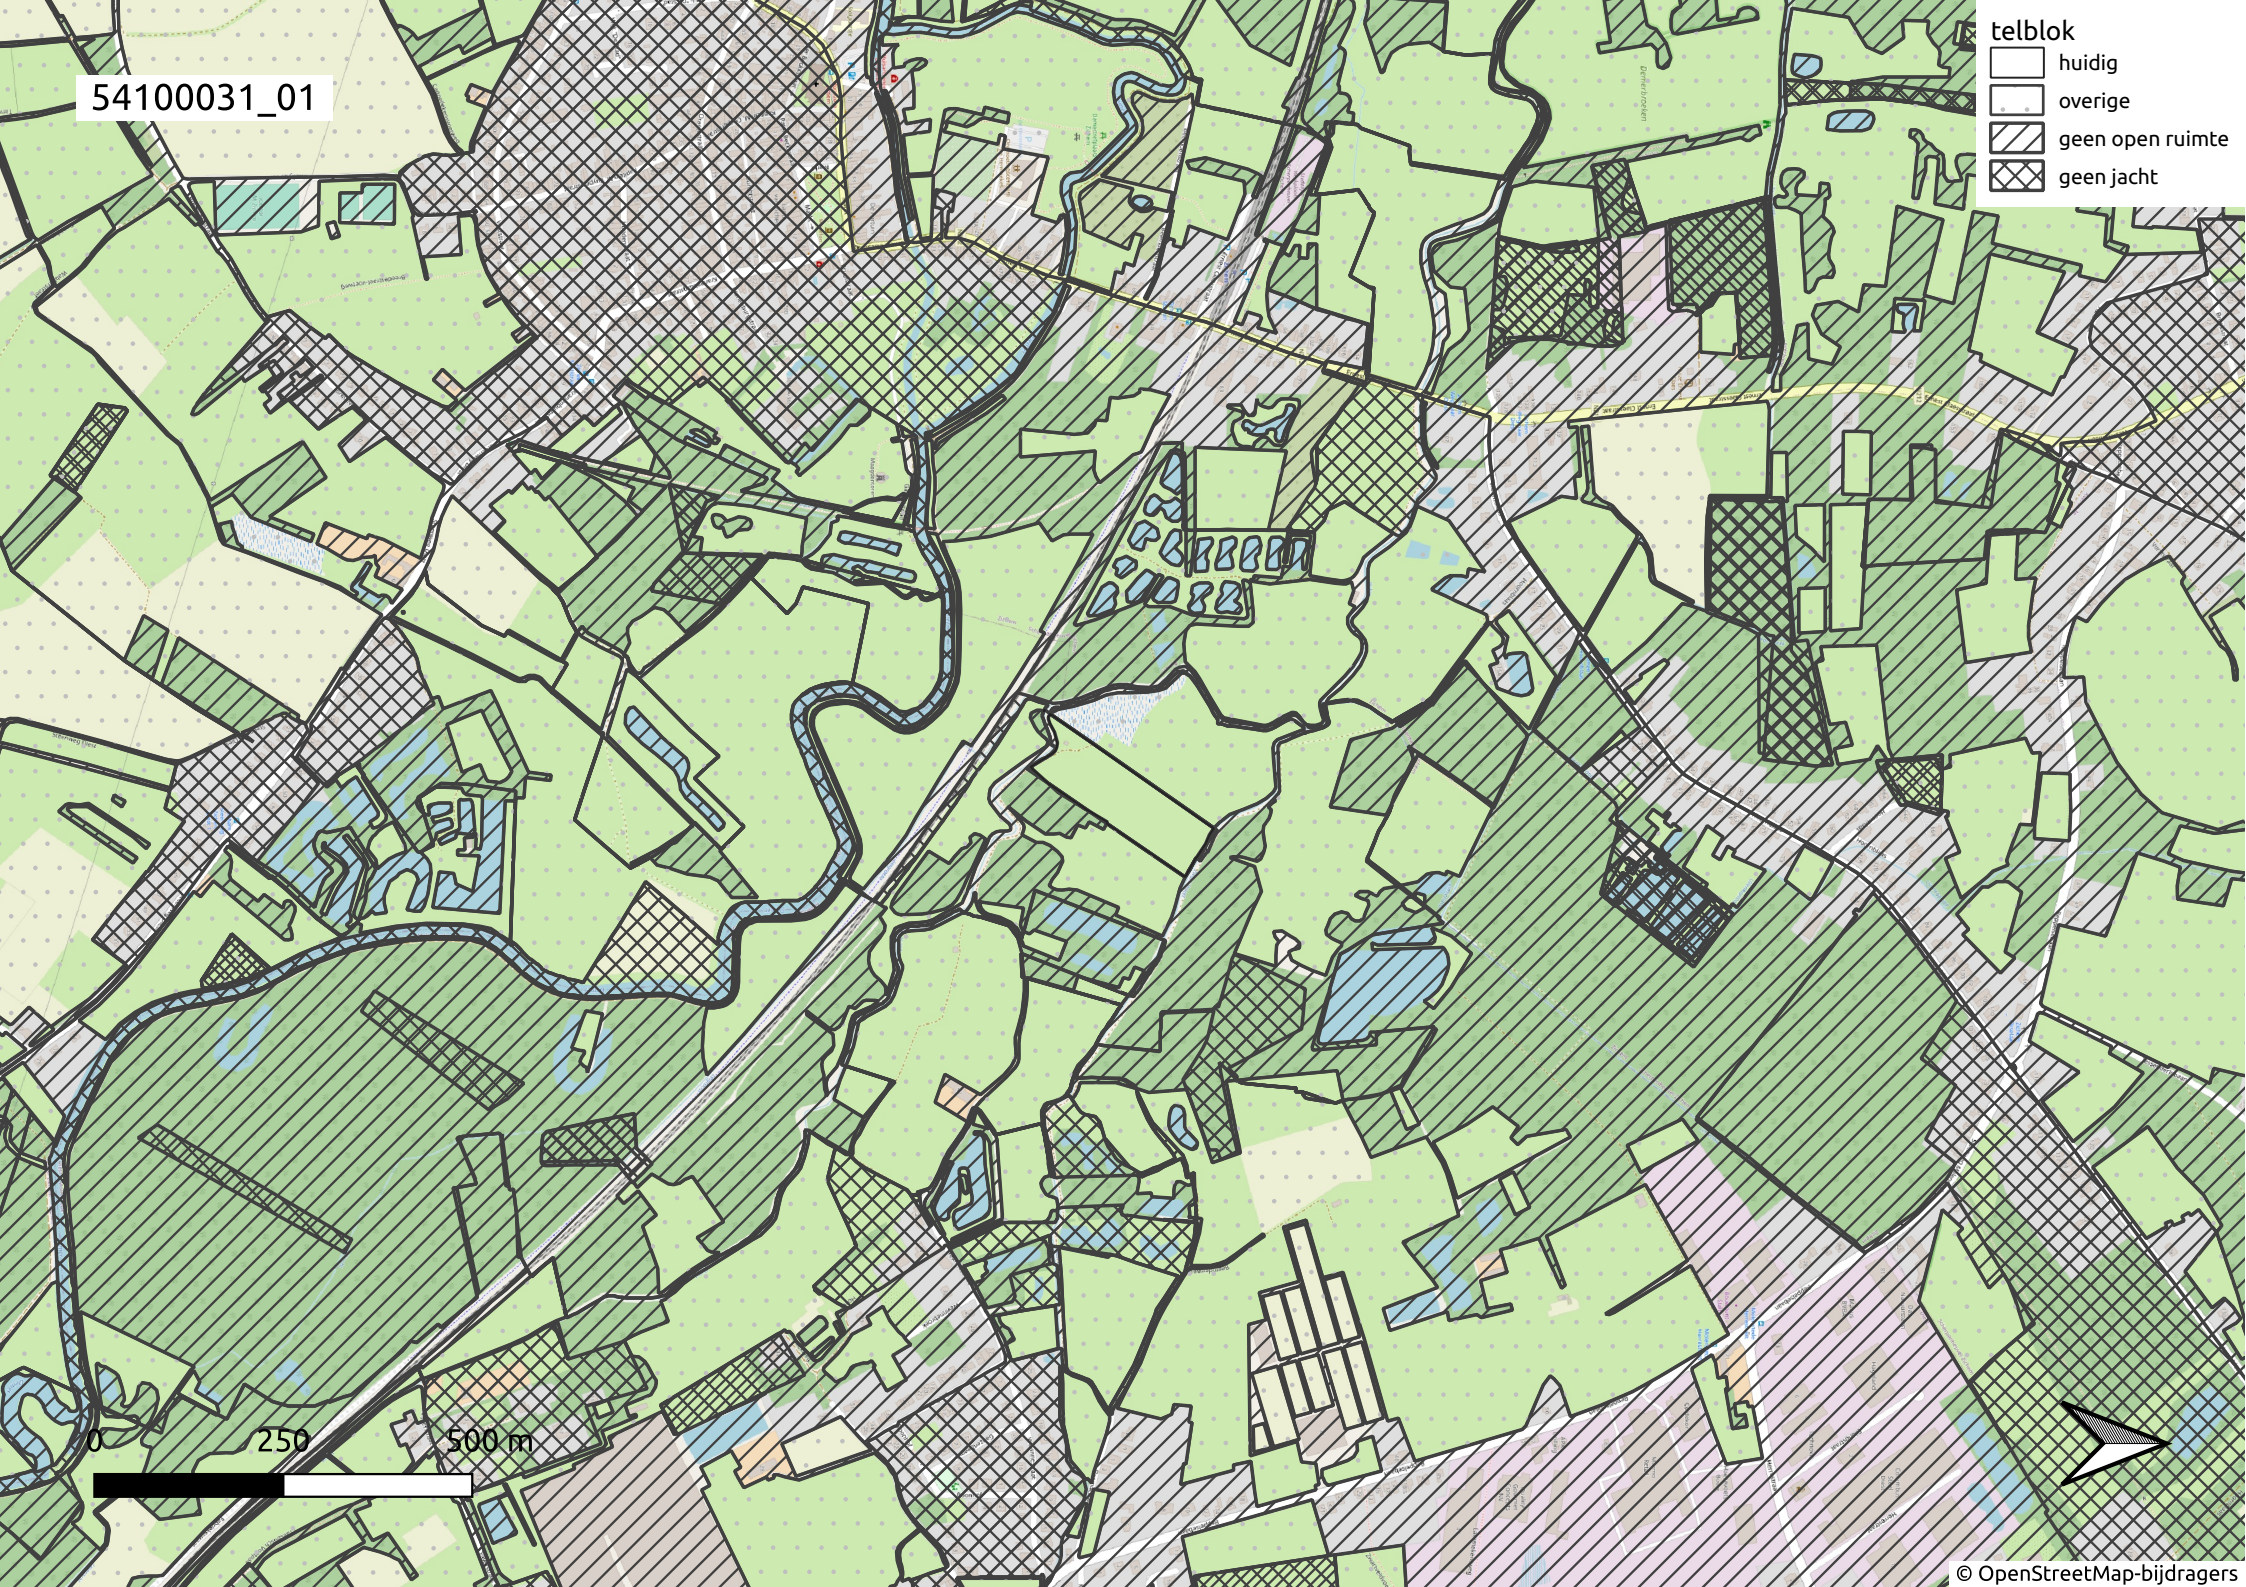

54100031_01

- telblok
- huidig
 - overige
 - geen open ruimte
 - geen jacht

0 250 500 m