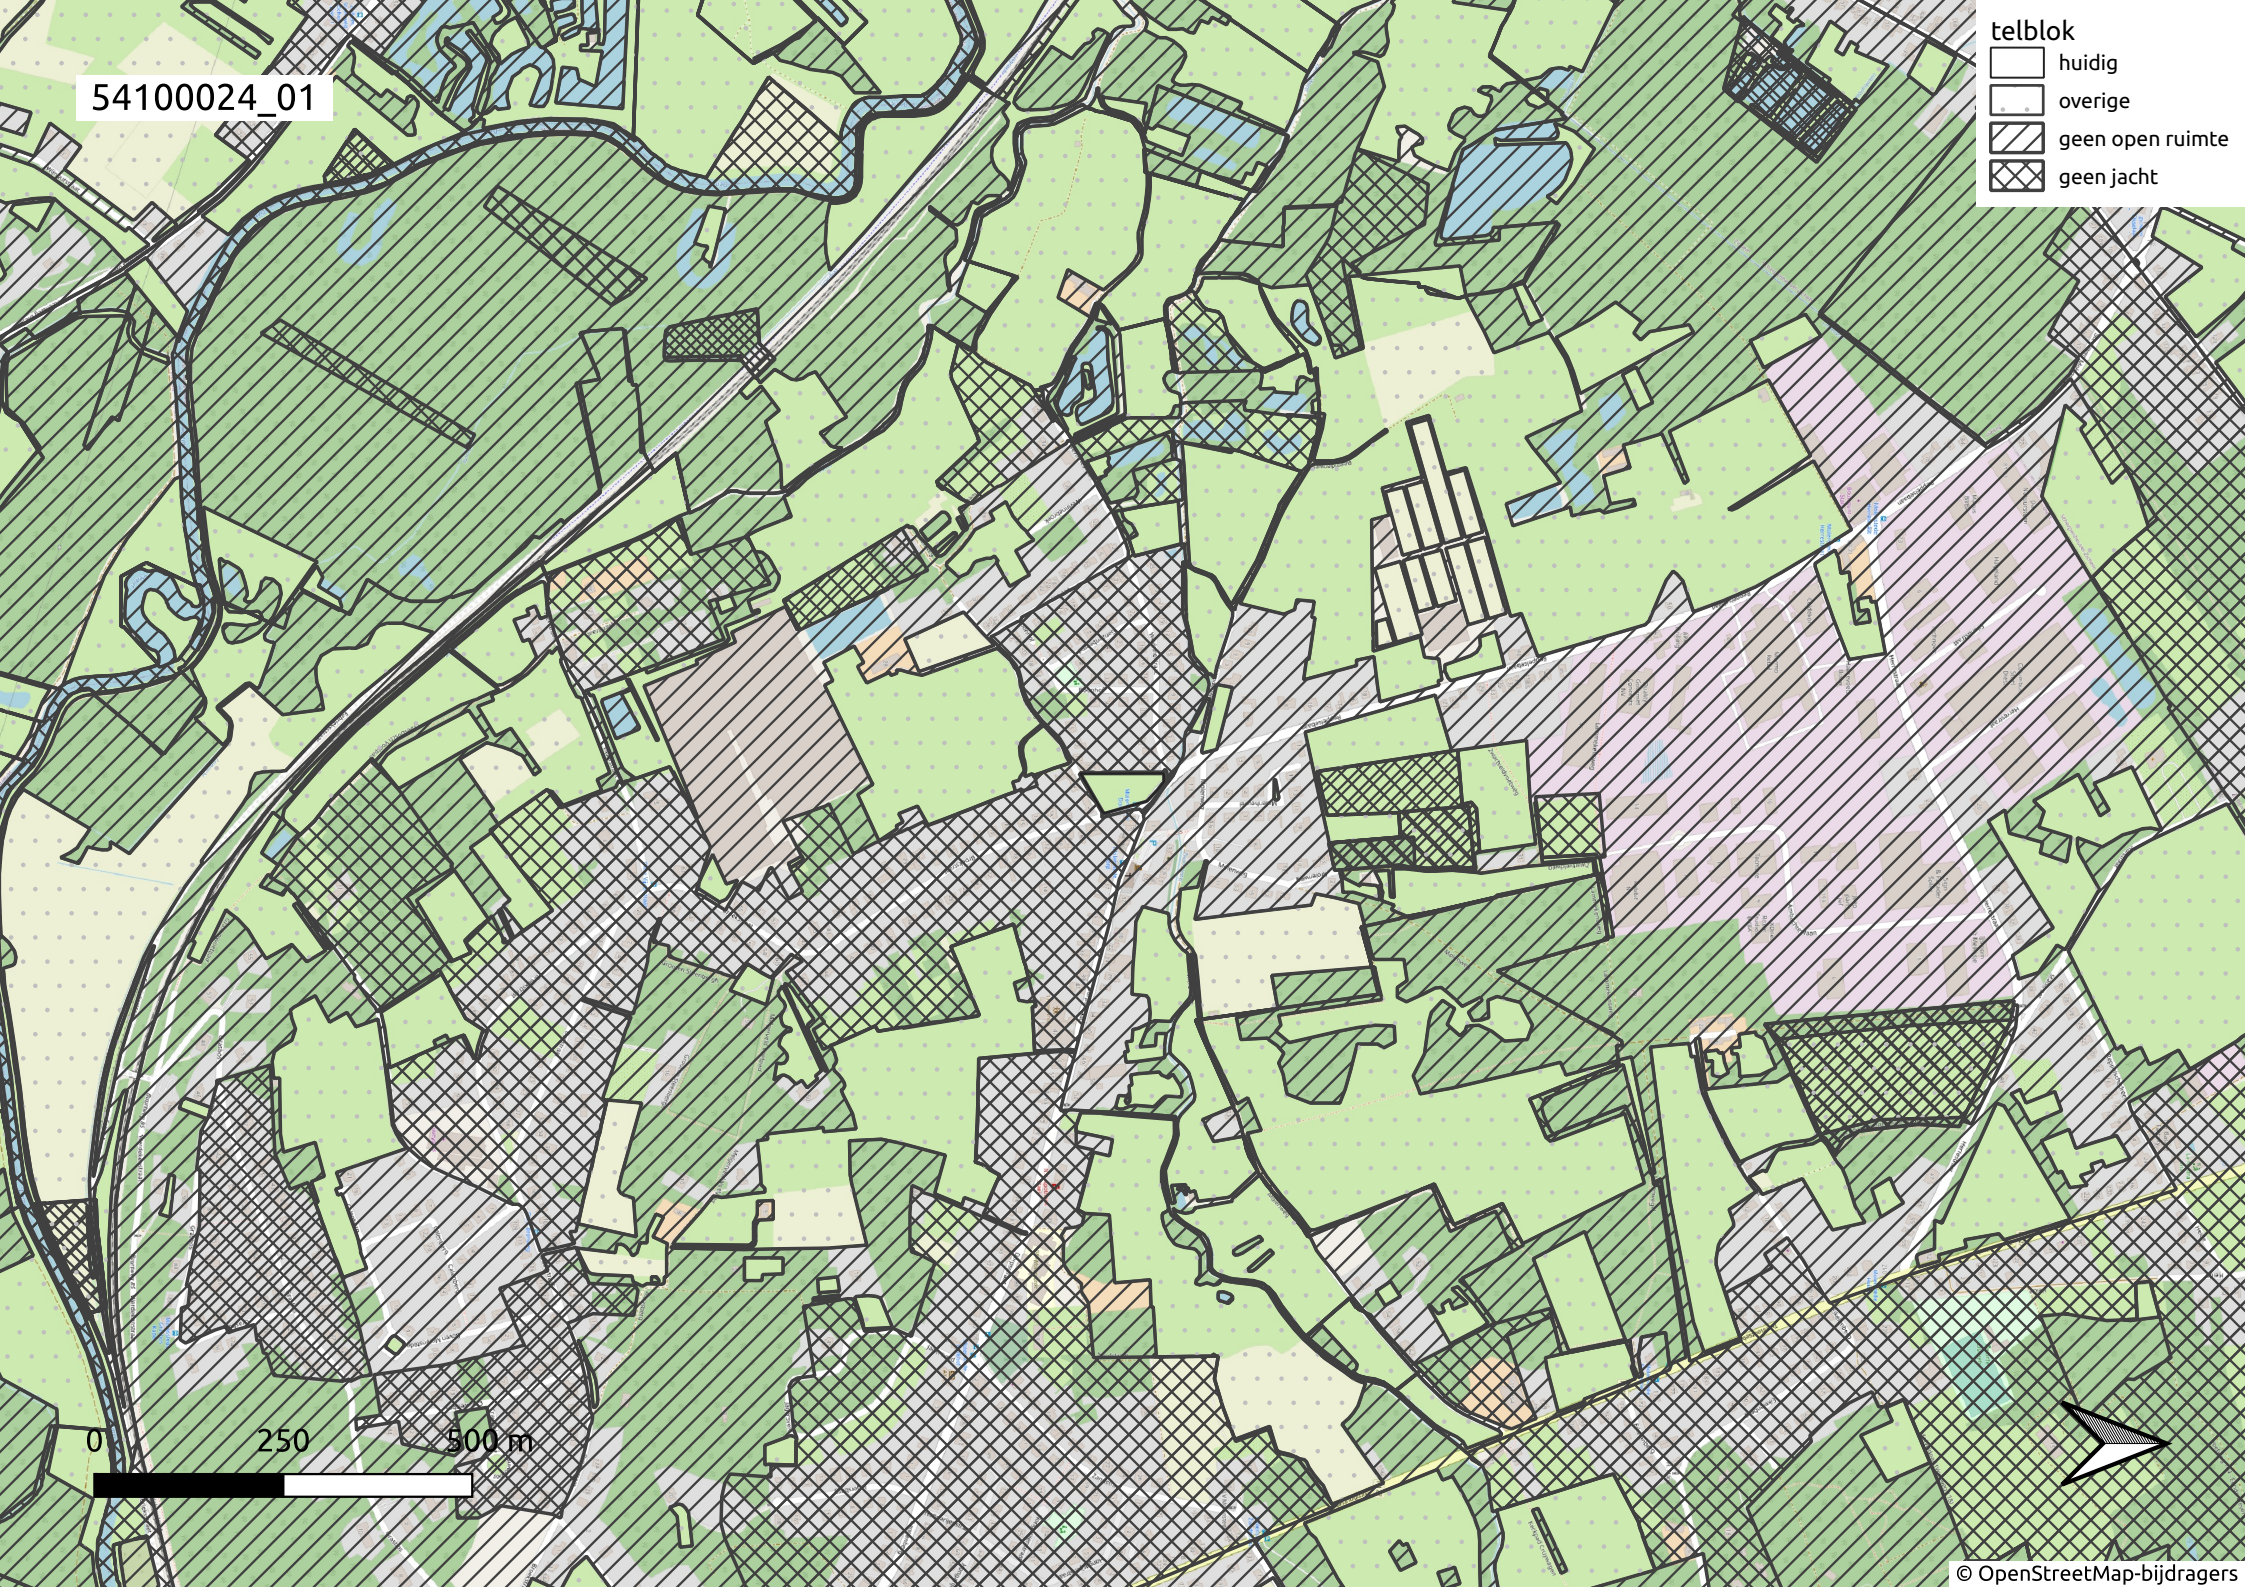

54100024_01

- telblok
- huidig
 - overige
 - ▨ geen open ruimte
 - ▩ geen jacht

0 250 500 m