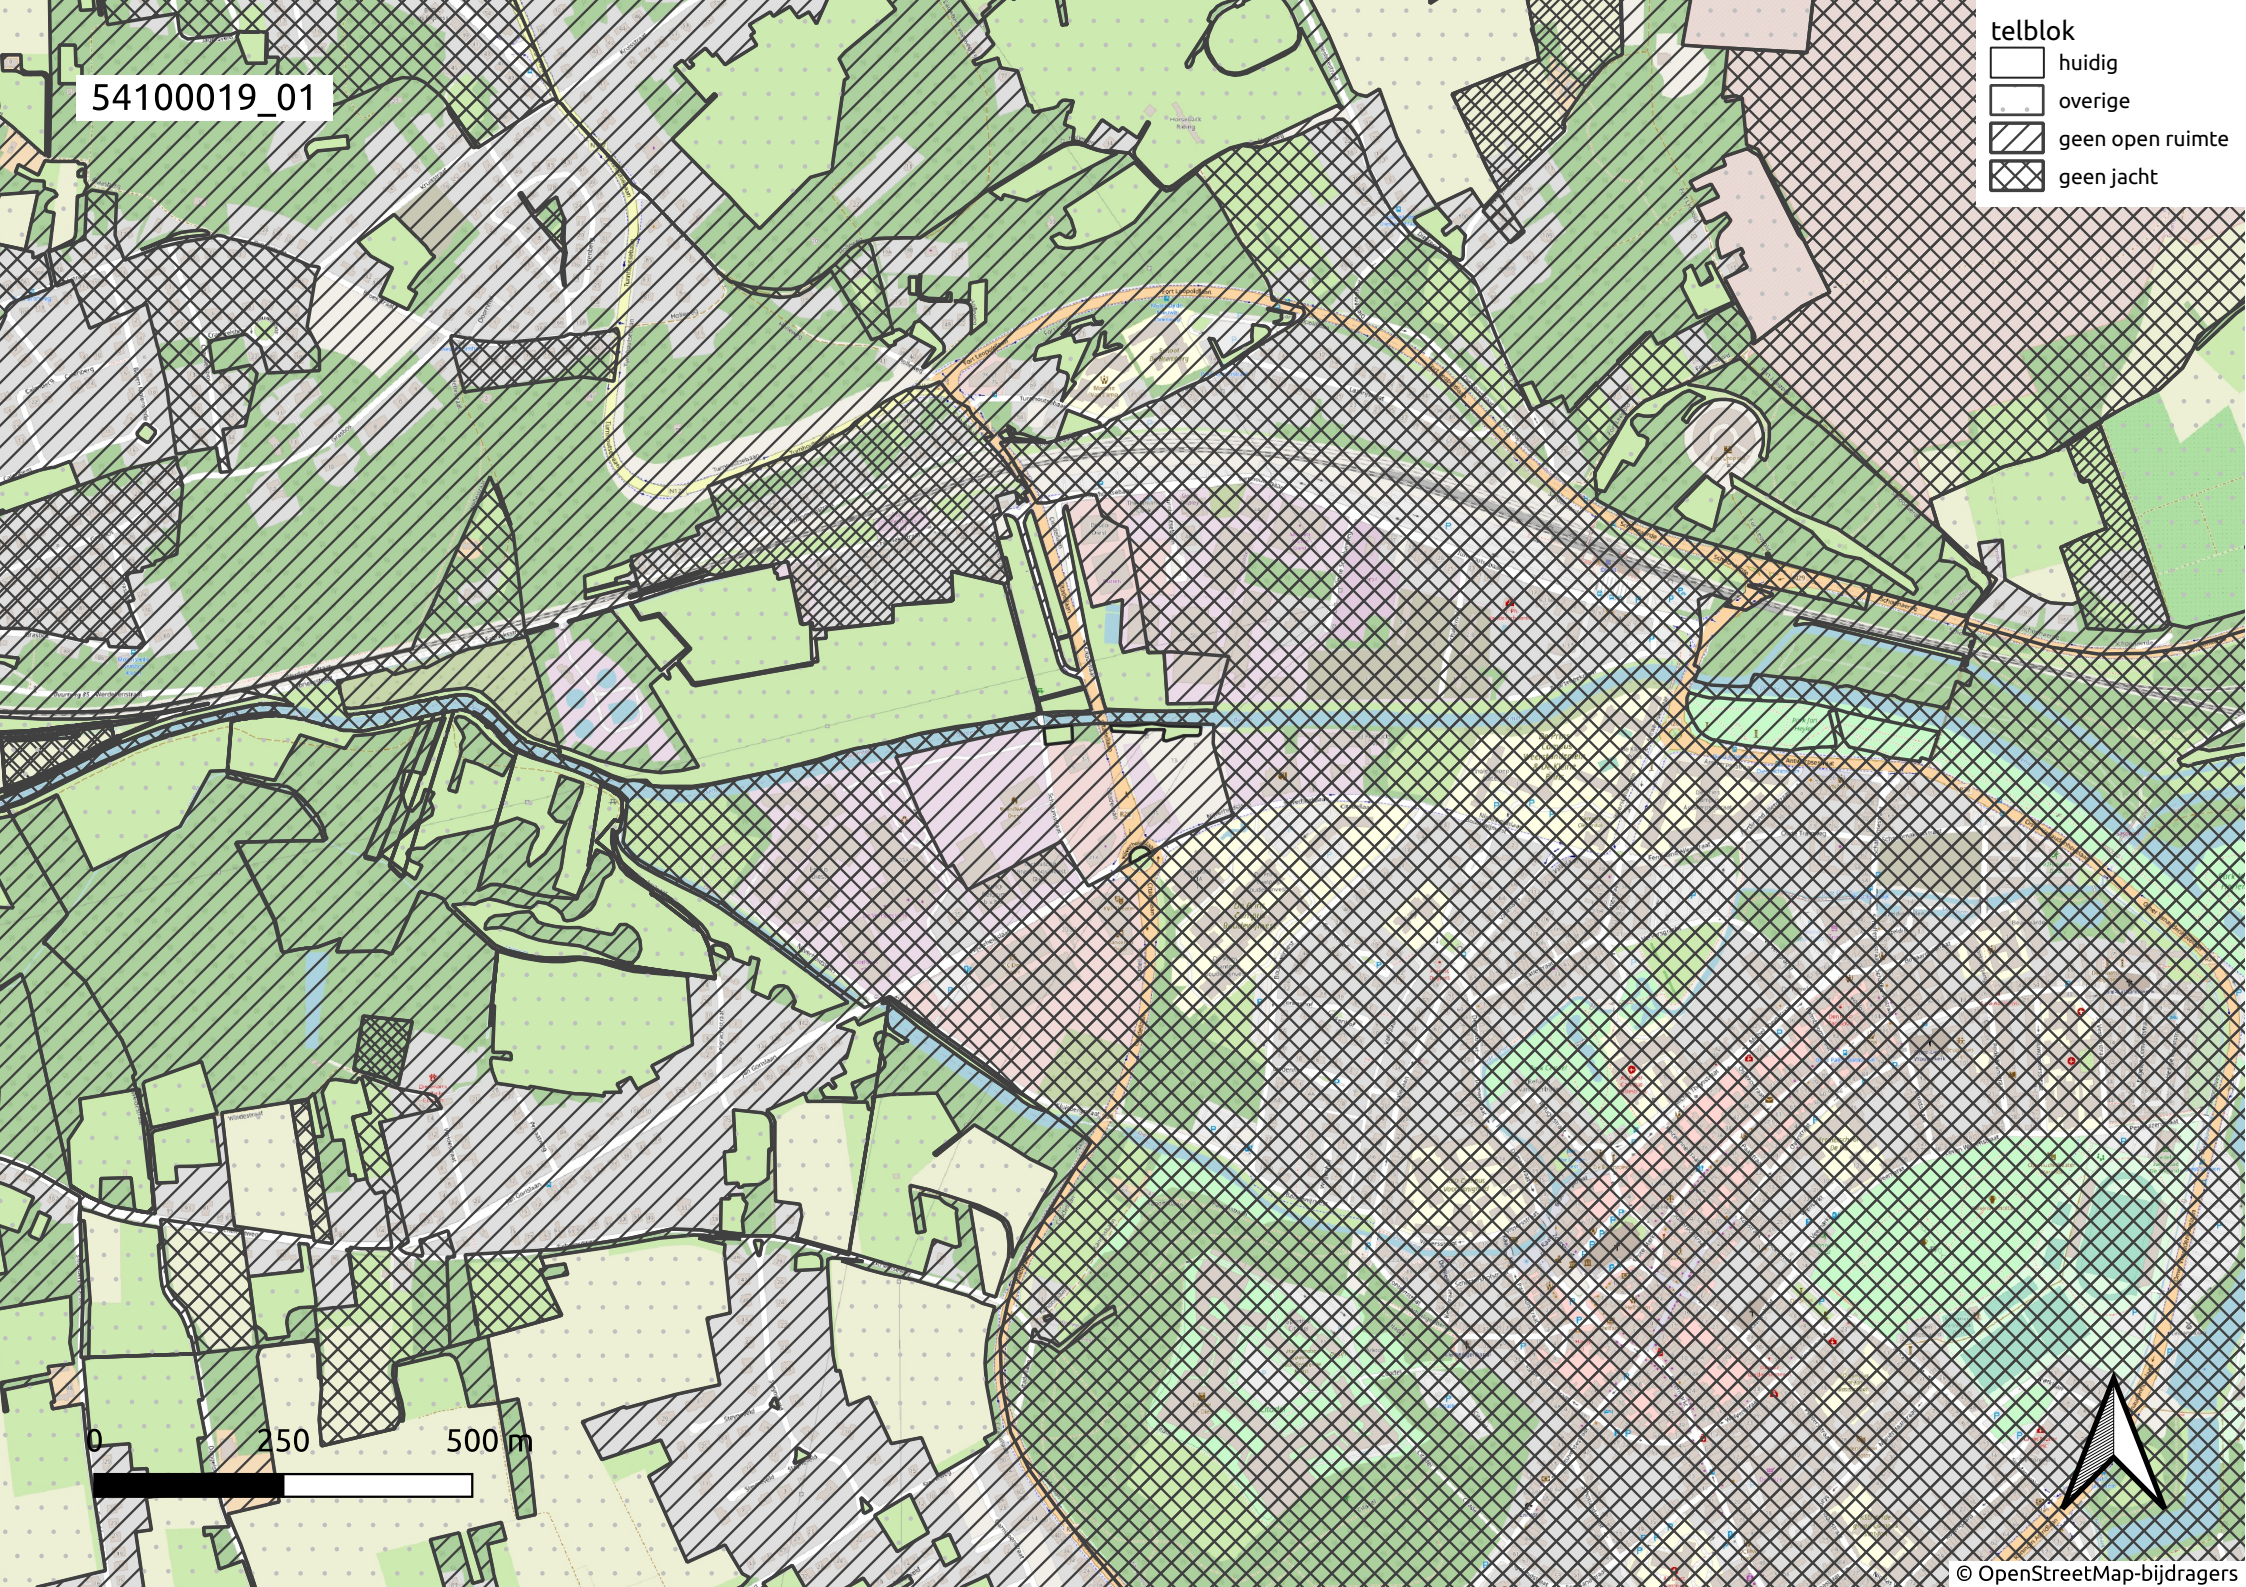

54100019_01

- telblok
- huidig
 - overige
 - geen open ruimte
 - geen jacht

0 250 500 m