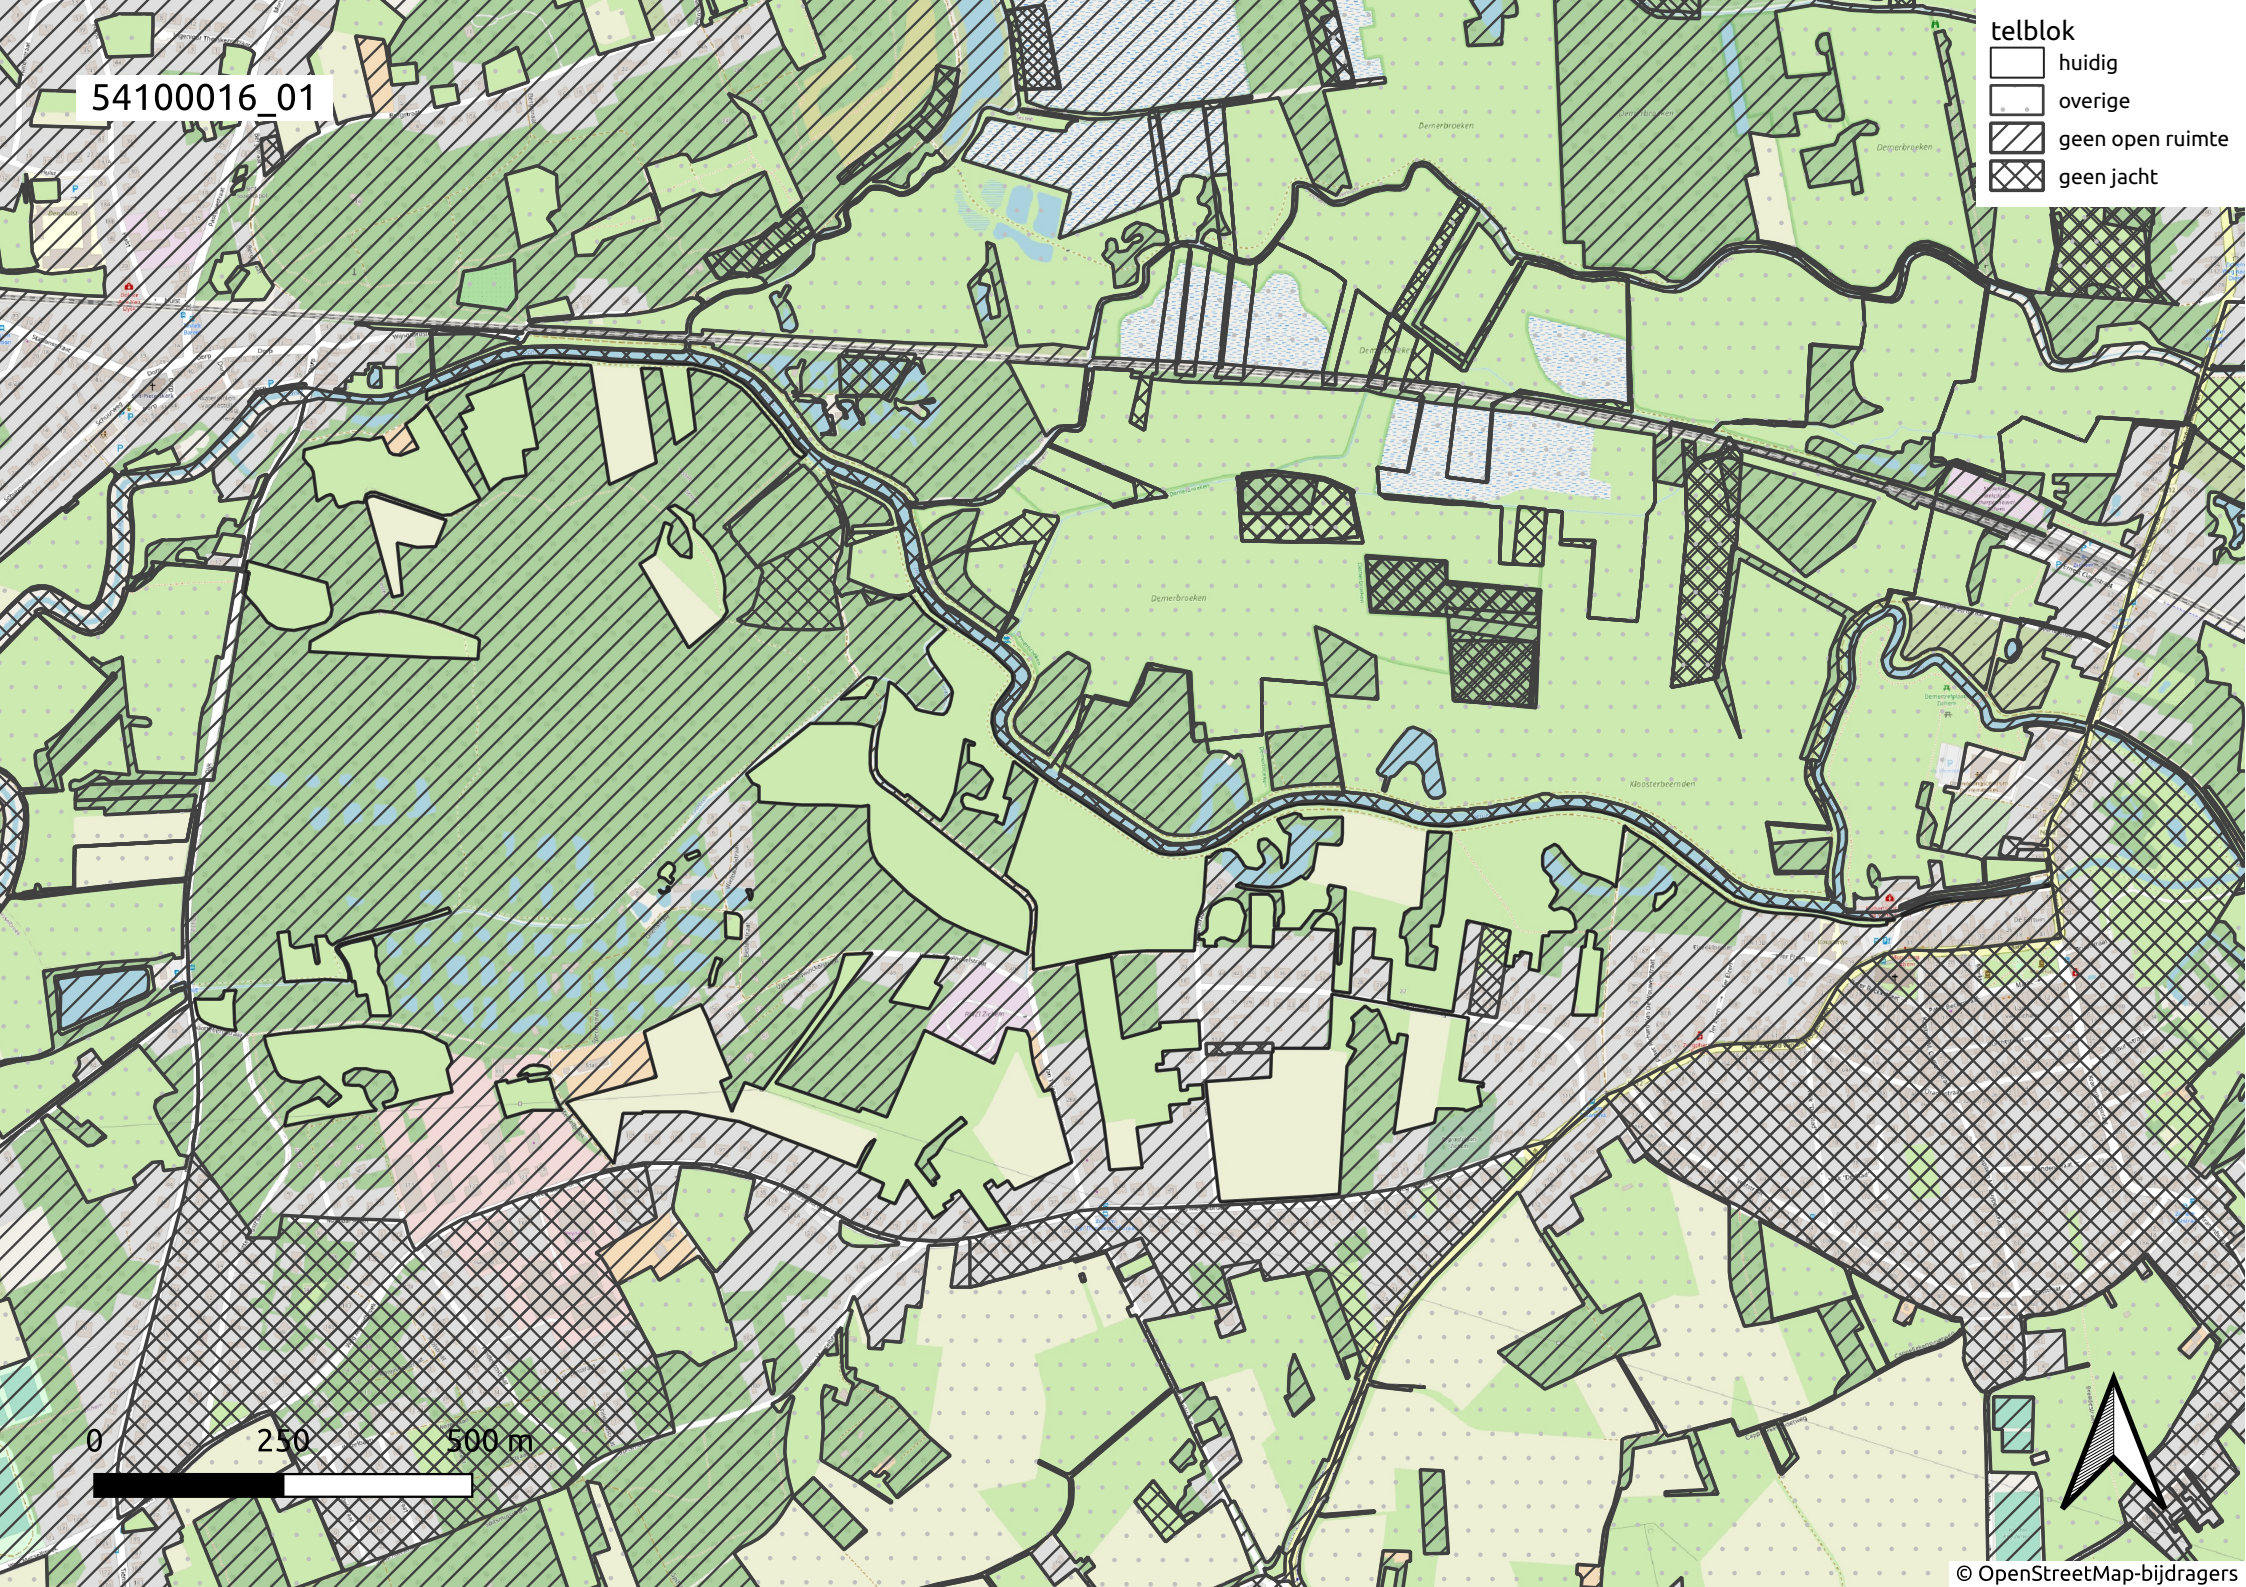

54100016\_01

telblok

- huidig
- overige
- ▨ geen open ruimte
- ▩ geen jacht

0 250 500 m