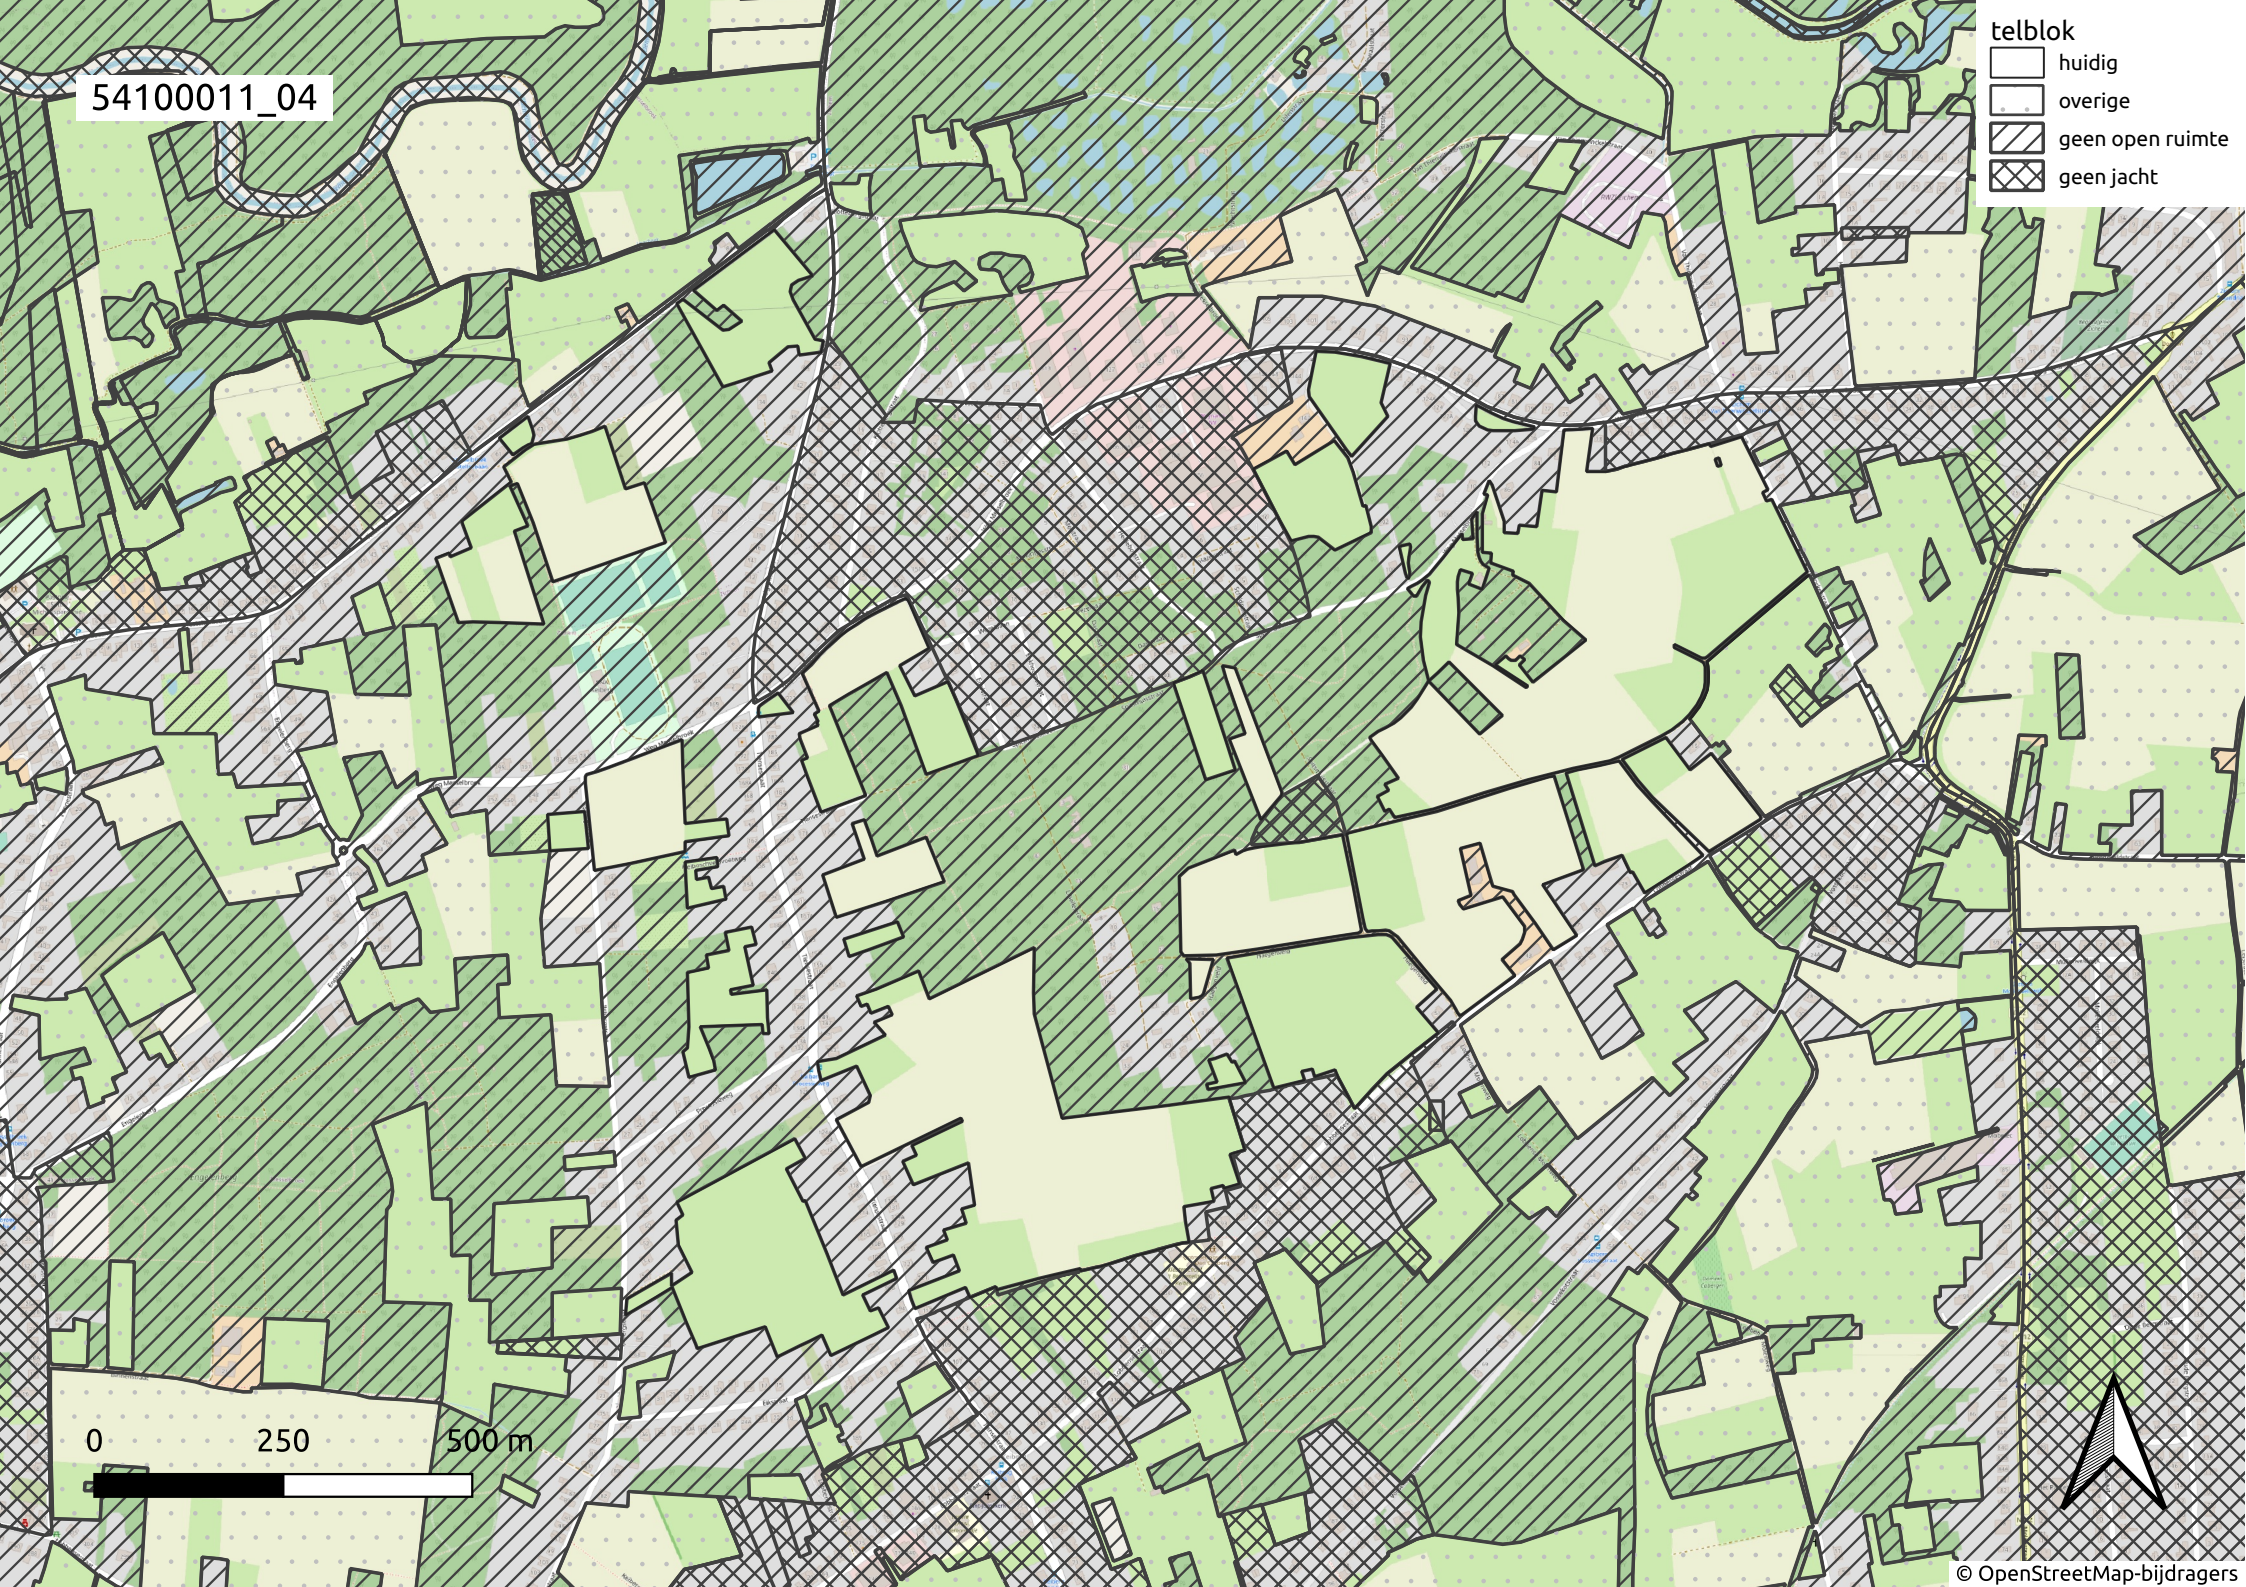

 geen jacht

0 250 500 m

54100011_03

- telblok
- huidig
 - overige
 - geen open ruimte
 - geen jacht

0 250 500 m

54100011_04

- telblok
- huidig
 - overige
 - geen open ruimte
 - geen jacht

0 250 500 m