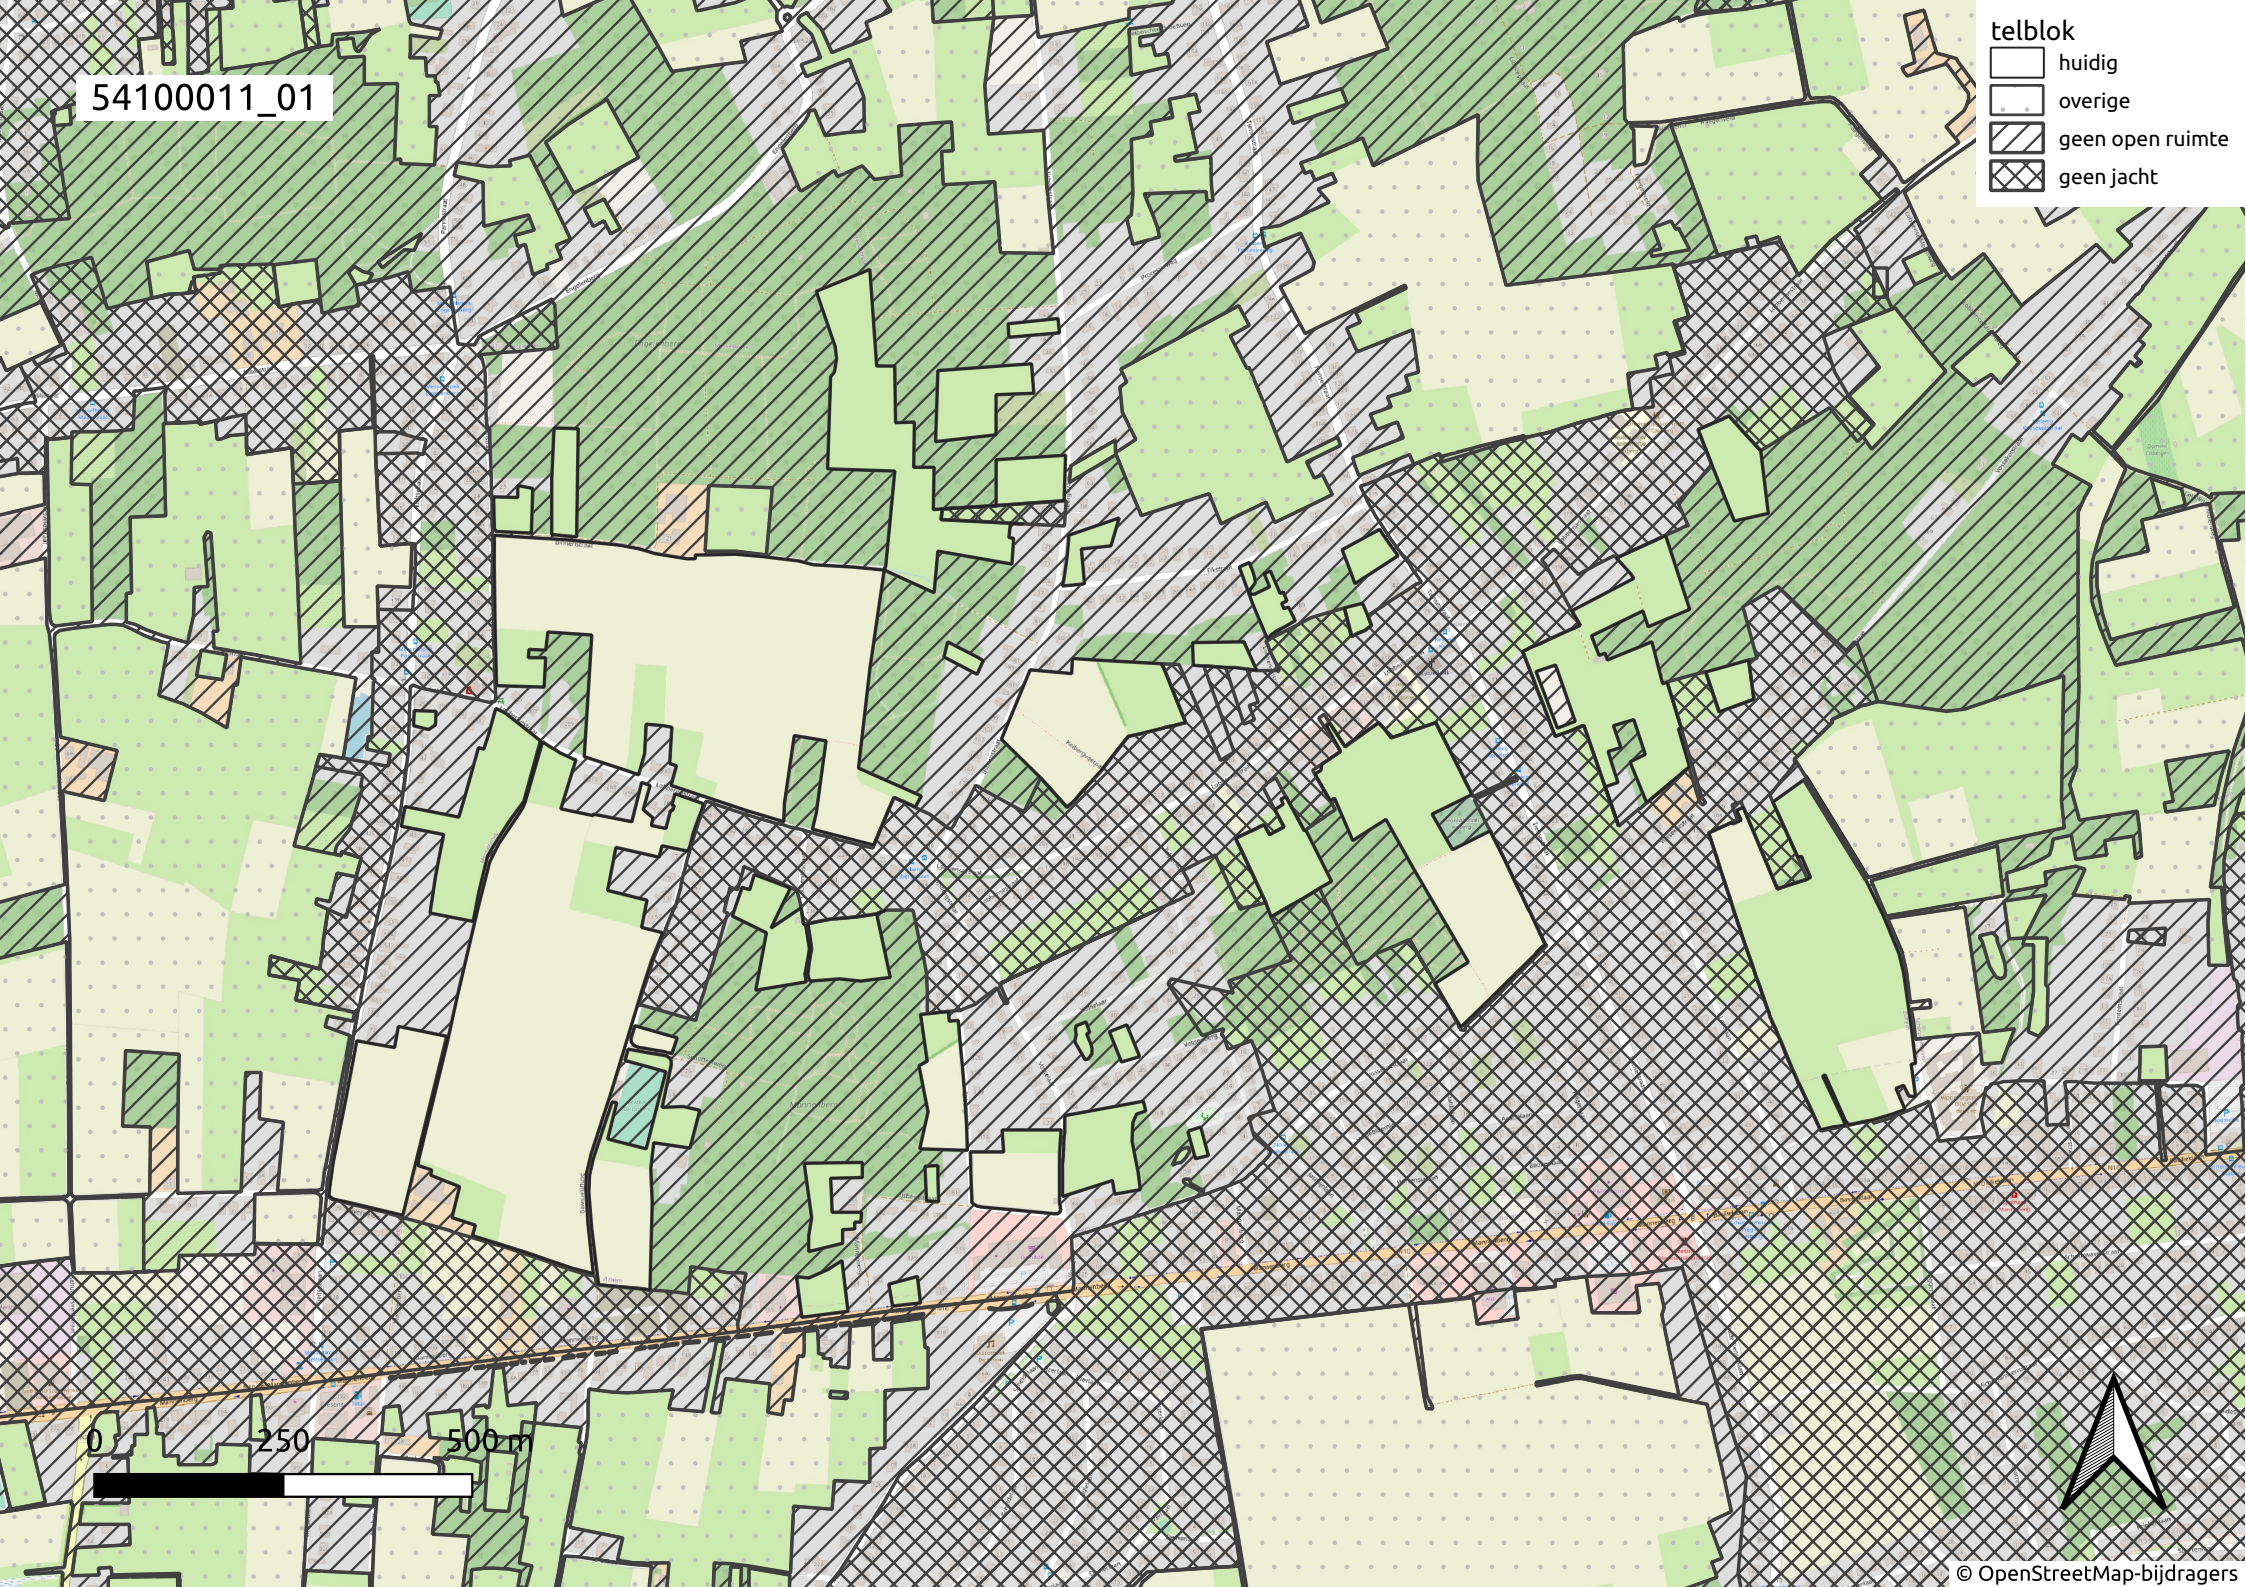

54100011_01

- telblok
- huidig
 - overige
 - ▨ geen open ruimte
 - ▩ geen jacht

0 250 500 m

54100011_02

telblok

 huidig

 overige

 geen open ruimte

 geen jacht

0 250 500 m

54100011_03

- telblok
- huidig
 - overige
 - geen open ruimte
 - geen jacht

0 250 500 m

54100011_04

- telblok
- huidig
 - overige
 - geen open ruimte
 - geen jacht

0 250 500 m