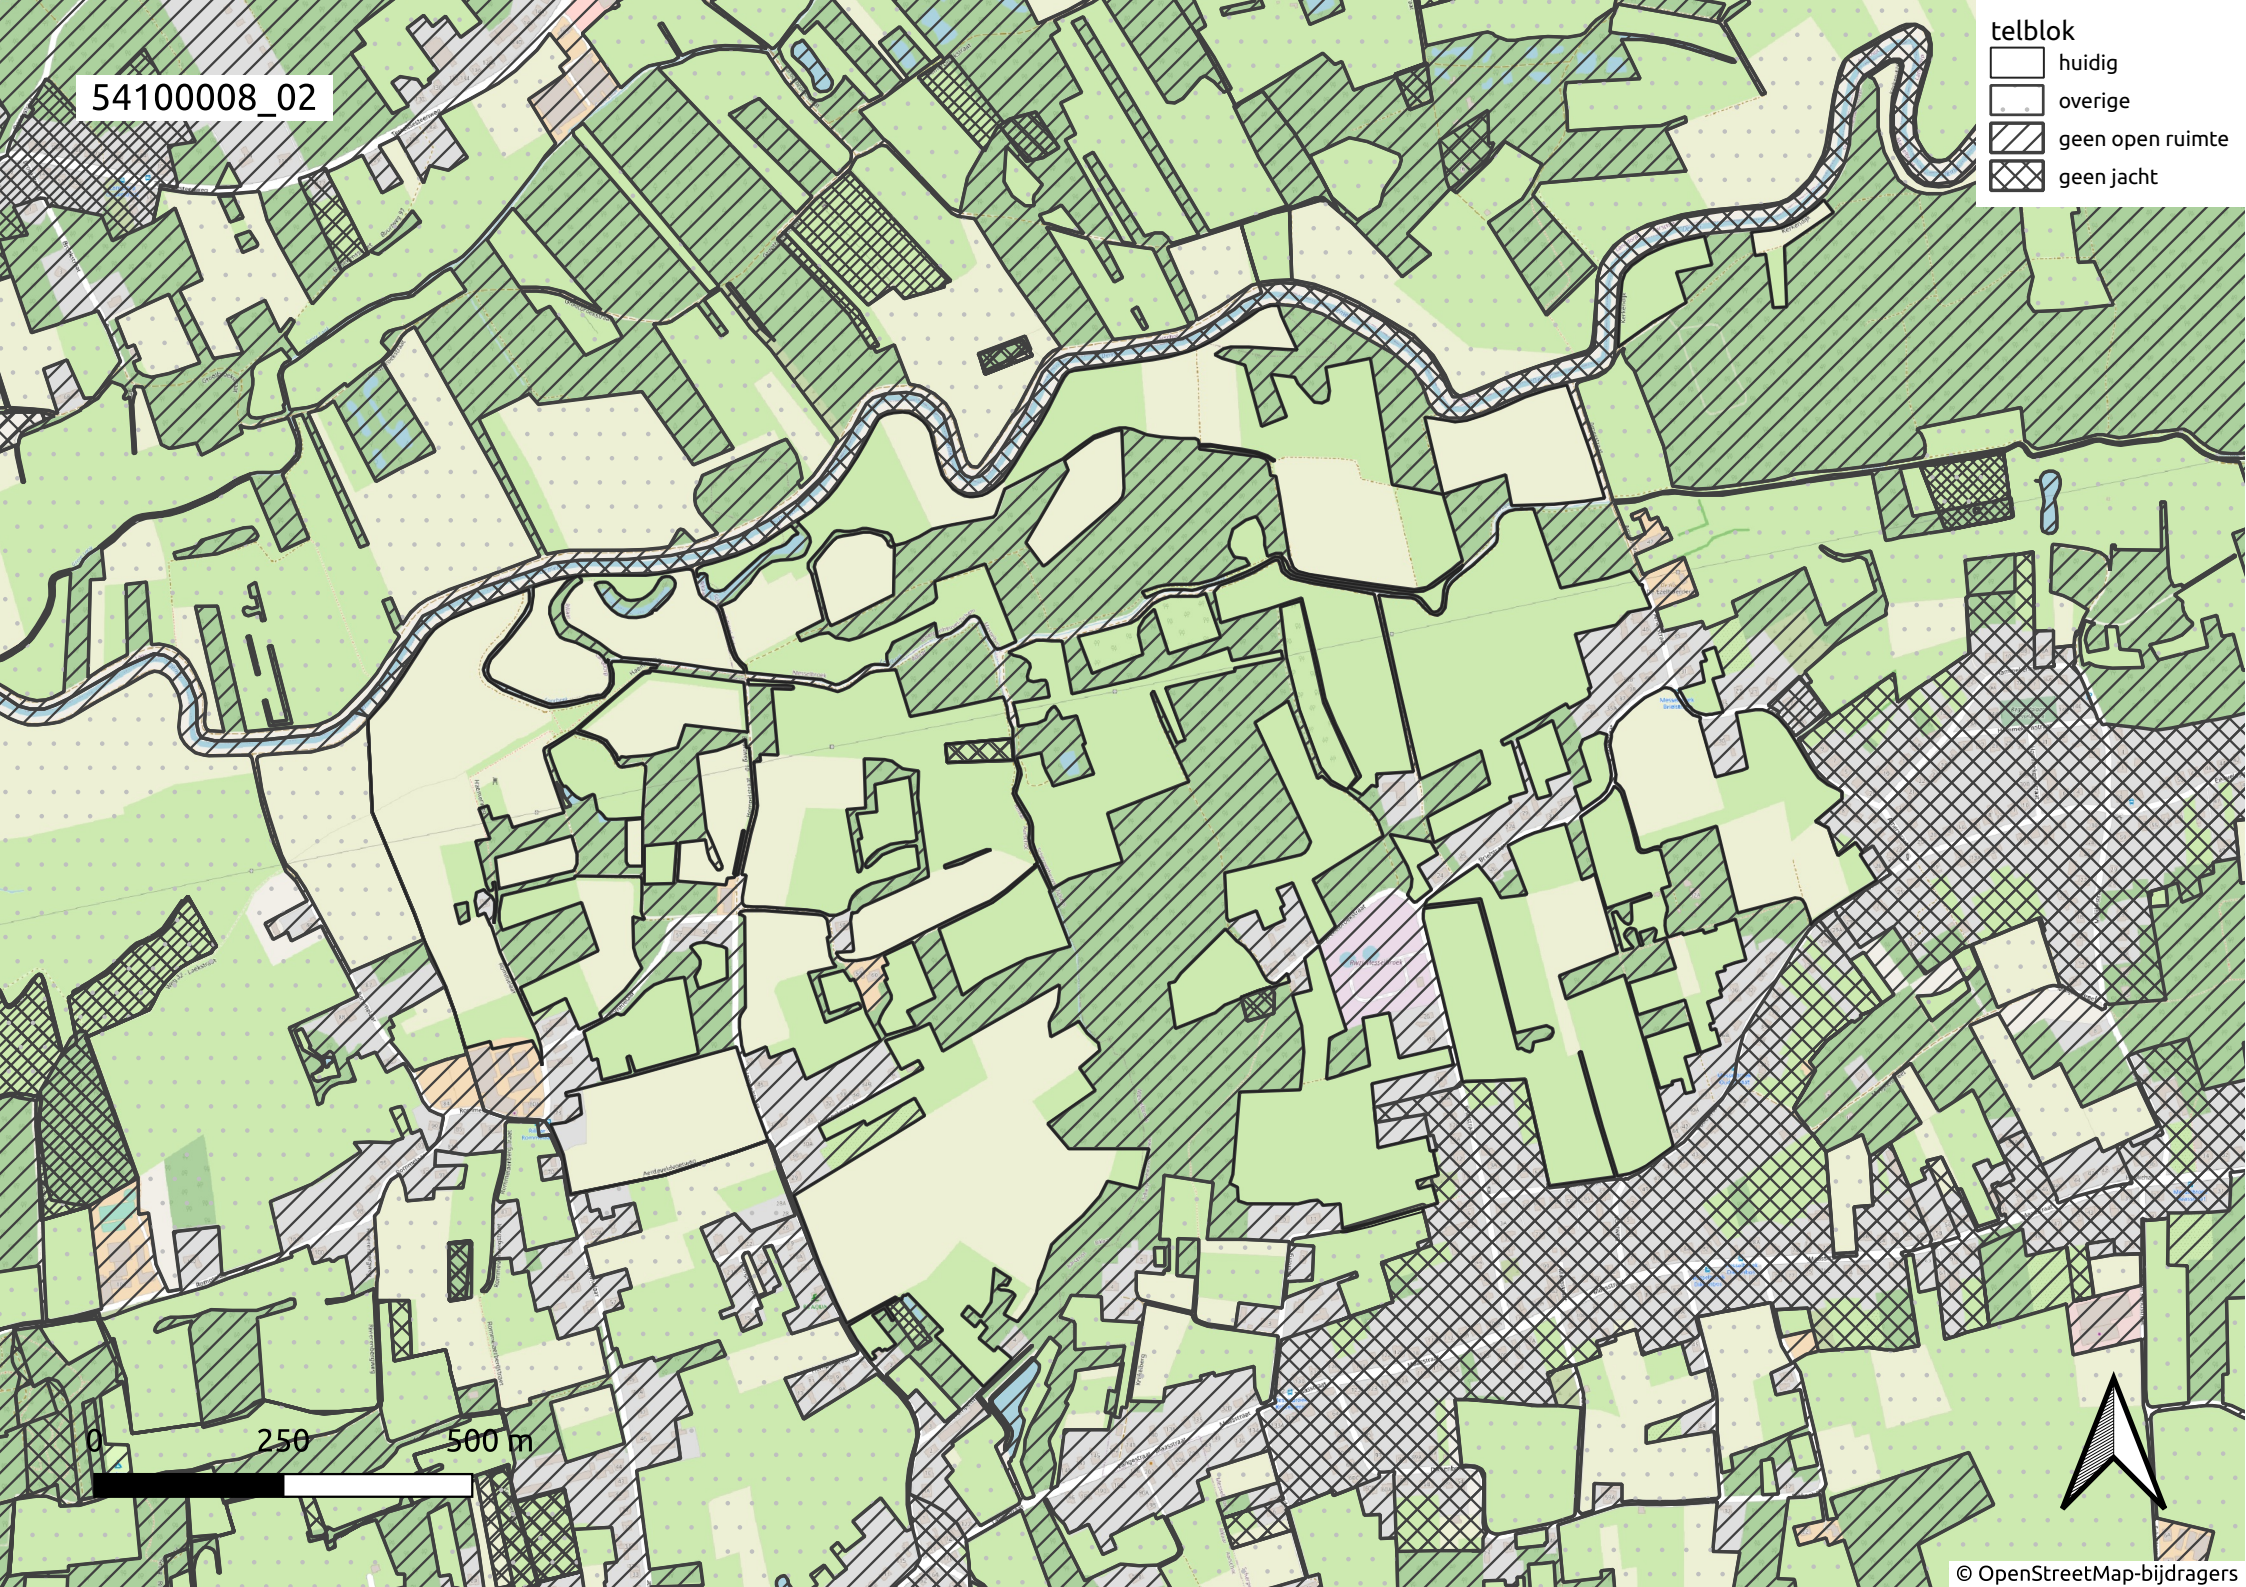

54100008\_01

- telblok
- ▭ huidig
  - ▭ overige
  - ▨ geen open ruimte
  - ▩ geen jacht

0 250 500 m

54100008\_02

- telblok
- huidig
  - overige
  - geen open ruimte
  - geen jacht

54100008\_03

- telblok
- huidig
  - overige
  - geen open ruimte
  - geen jacht