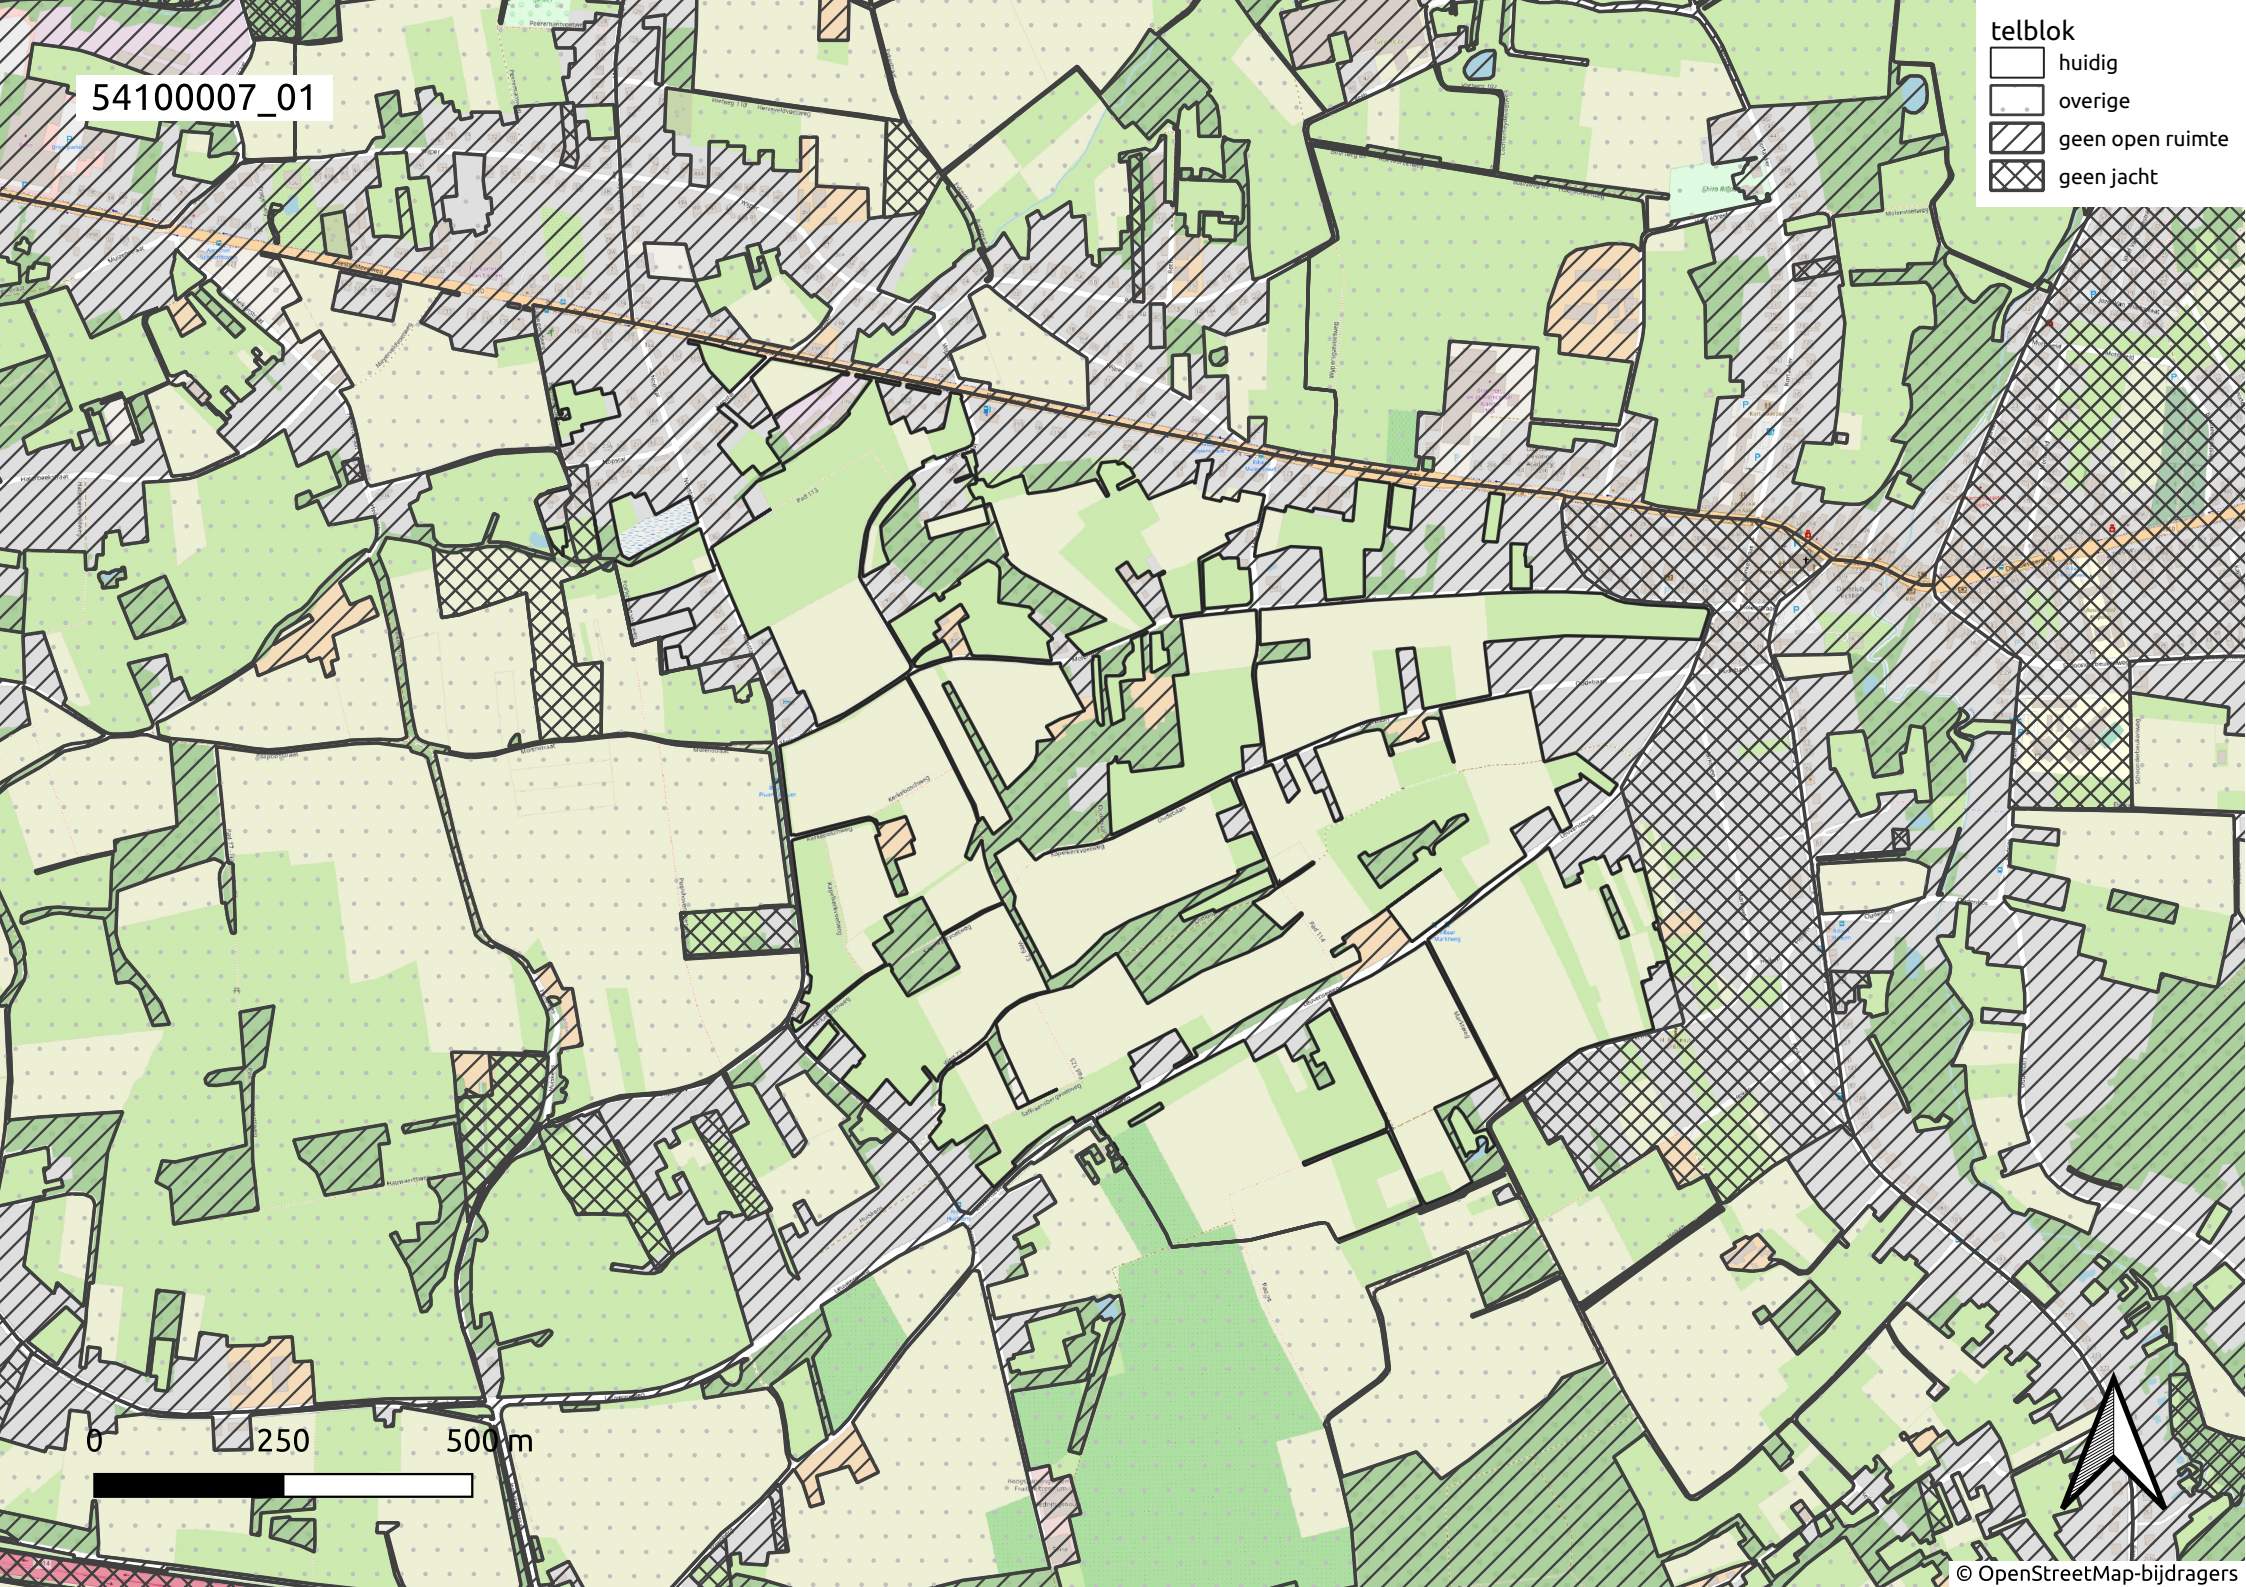

54100007\_01

- telblok
- huidig
  - overige
  - geen open ruimte
  - geen jacht

0 250 500 m