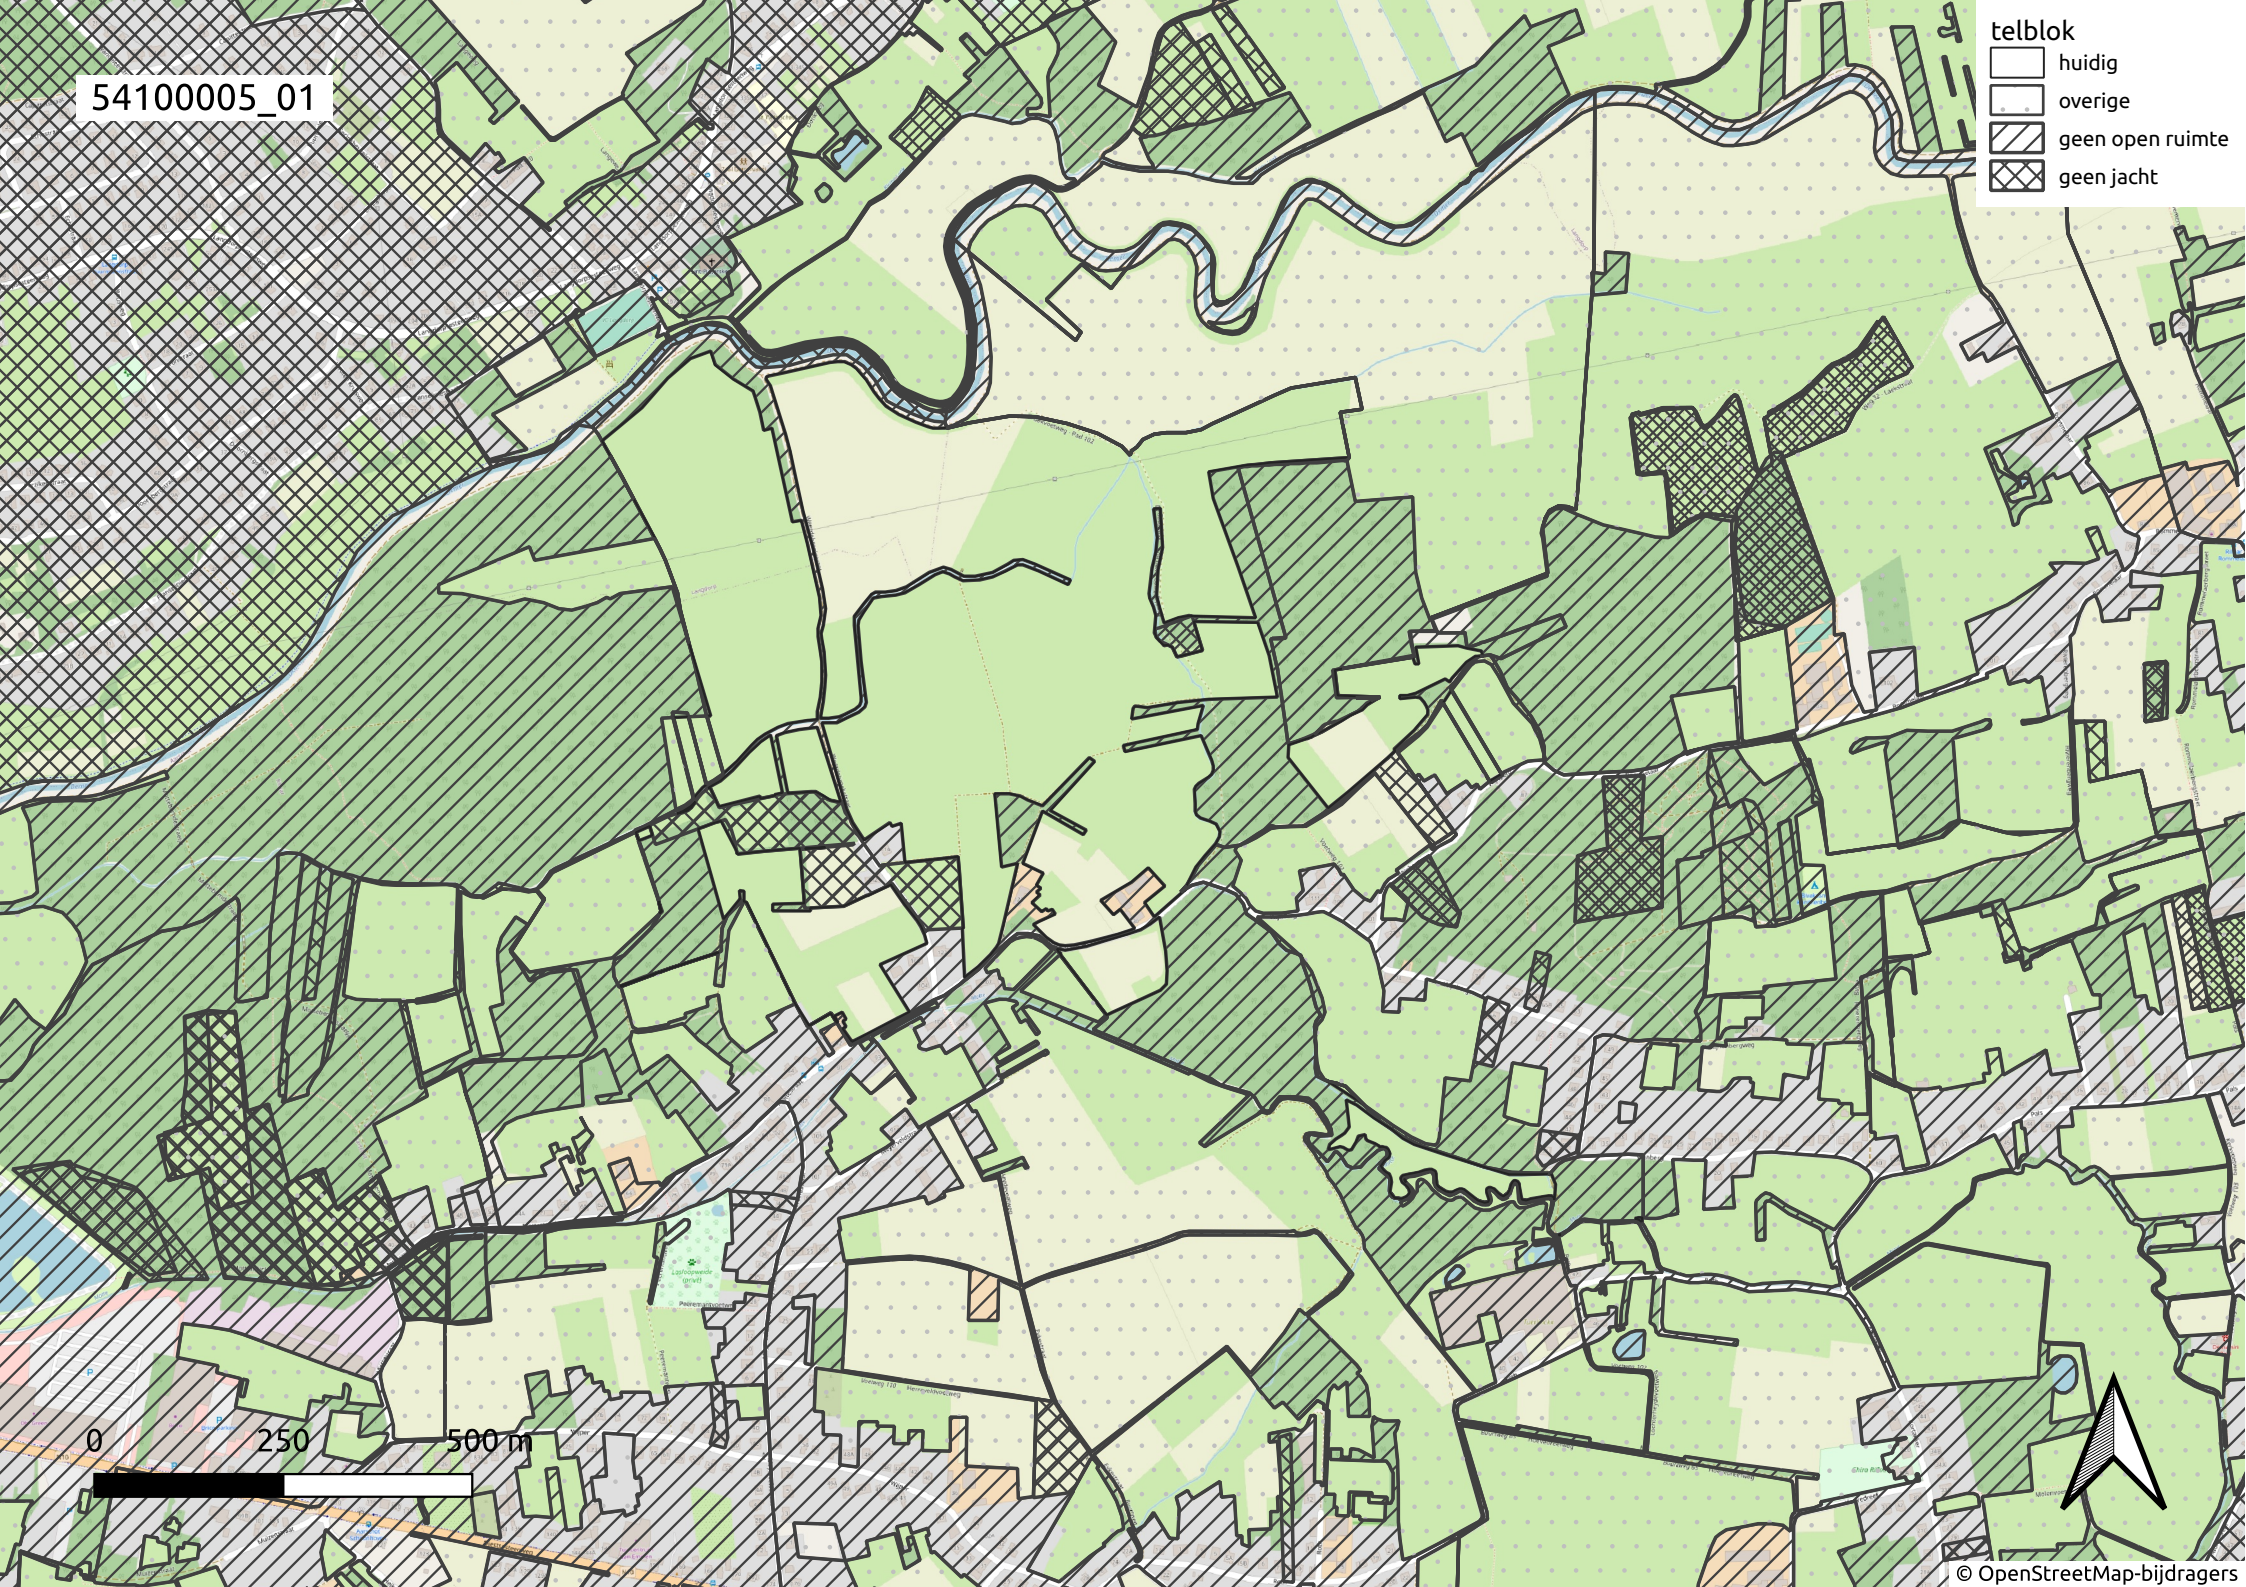

54100005_01

- telblok
- huidig
 - overige
 - geen open ruimte
 - geen jacht

0 250 500 m