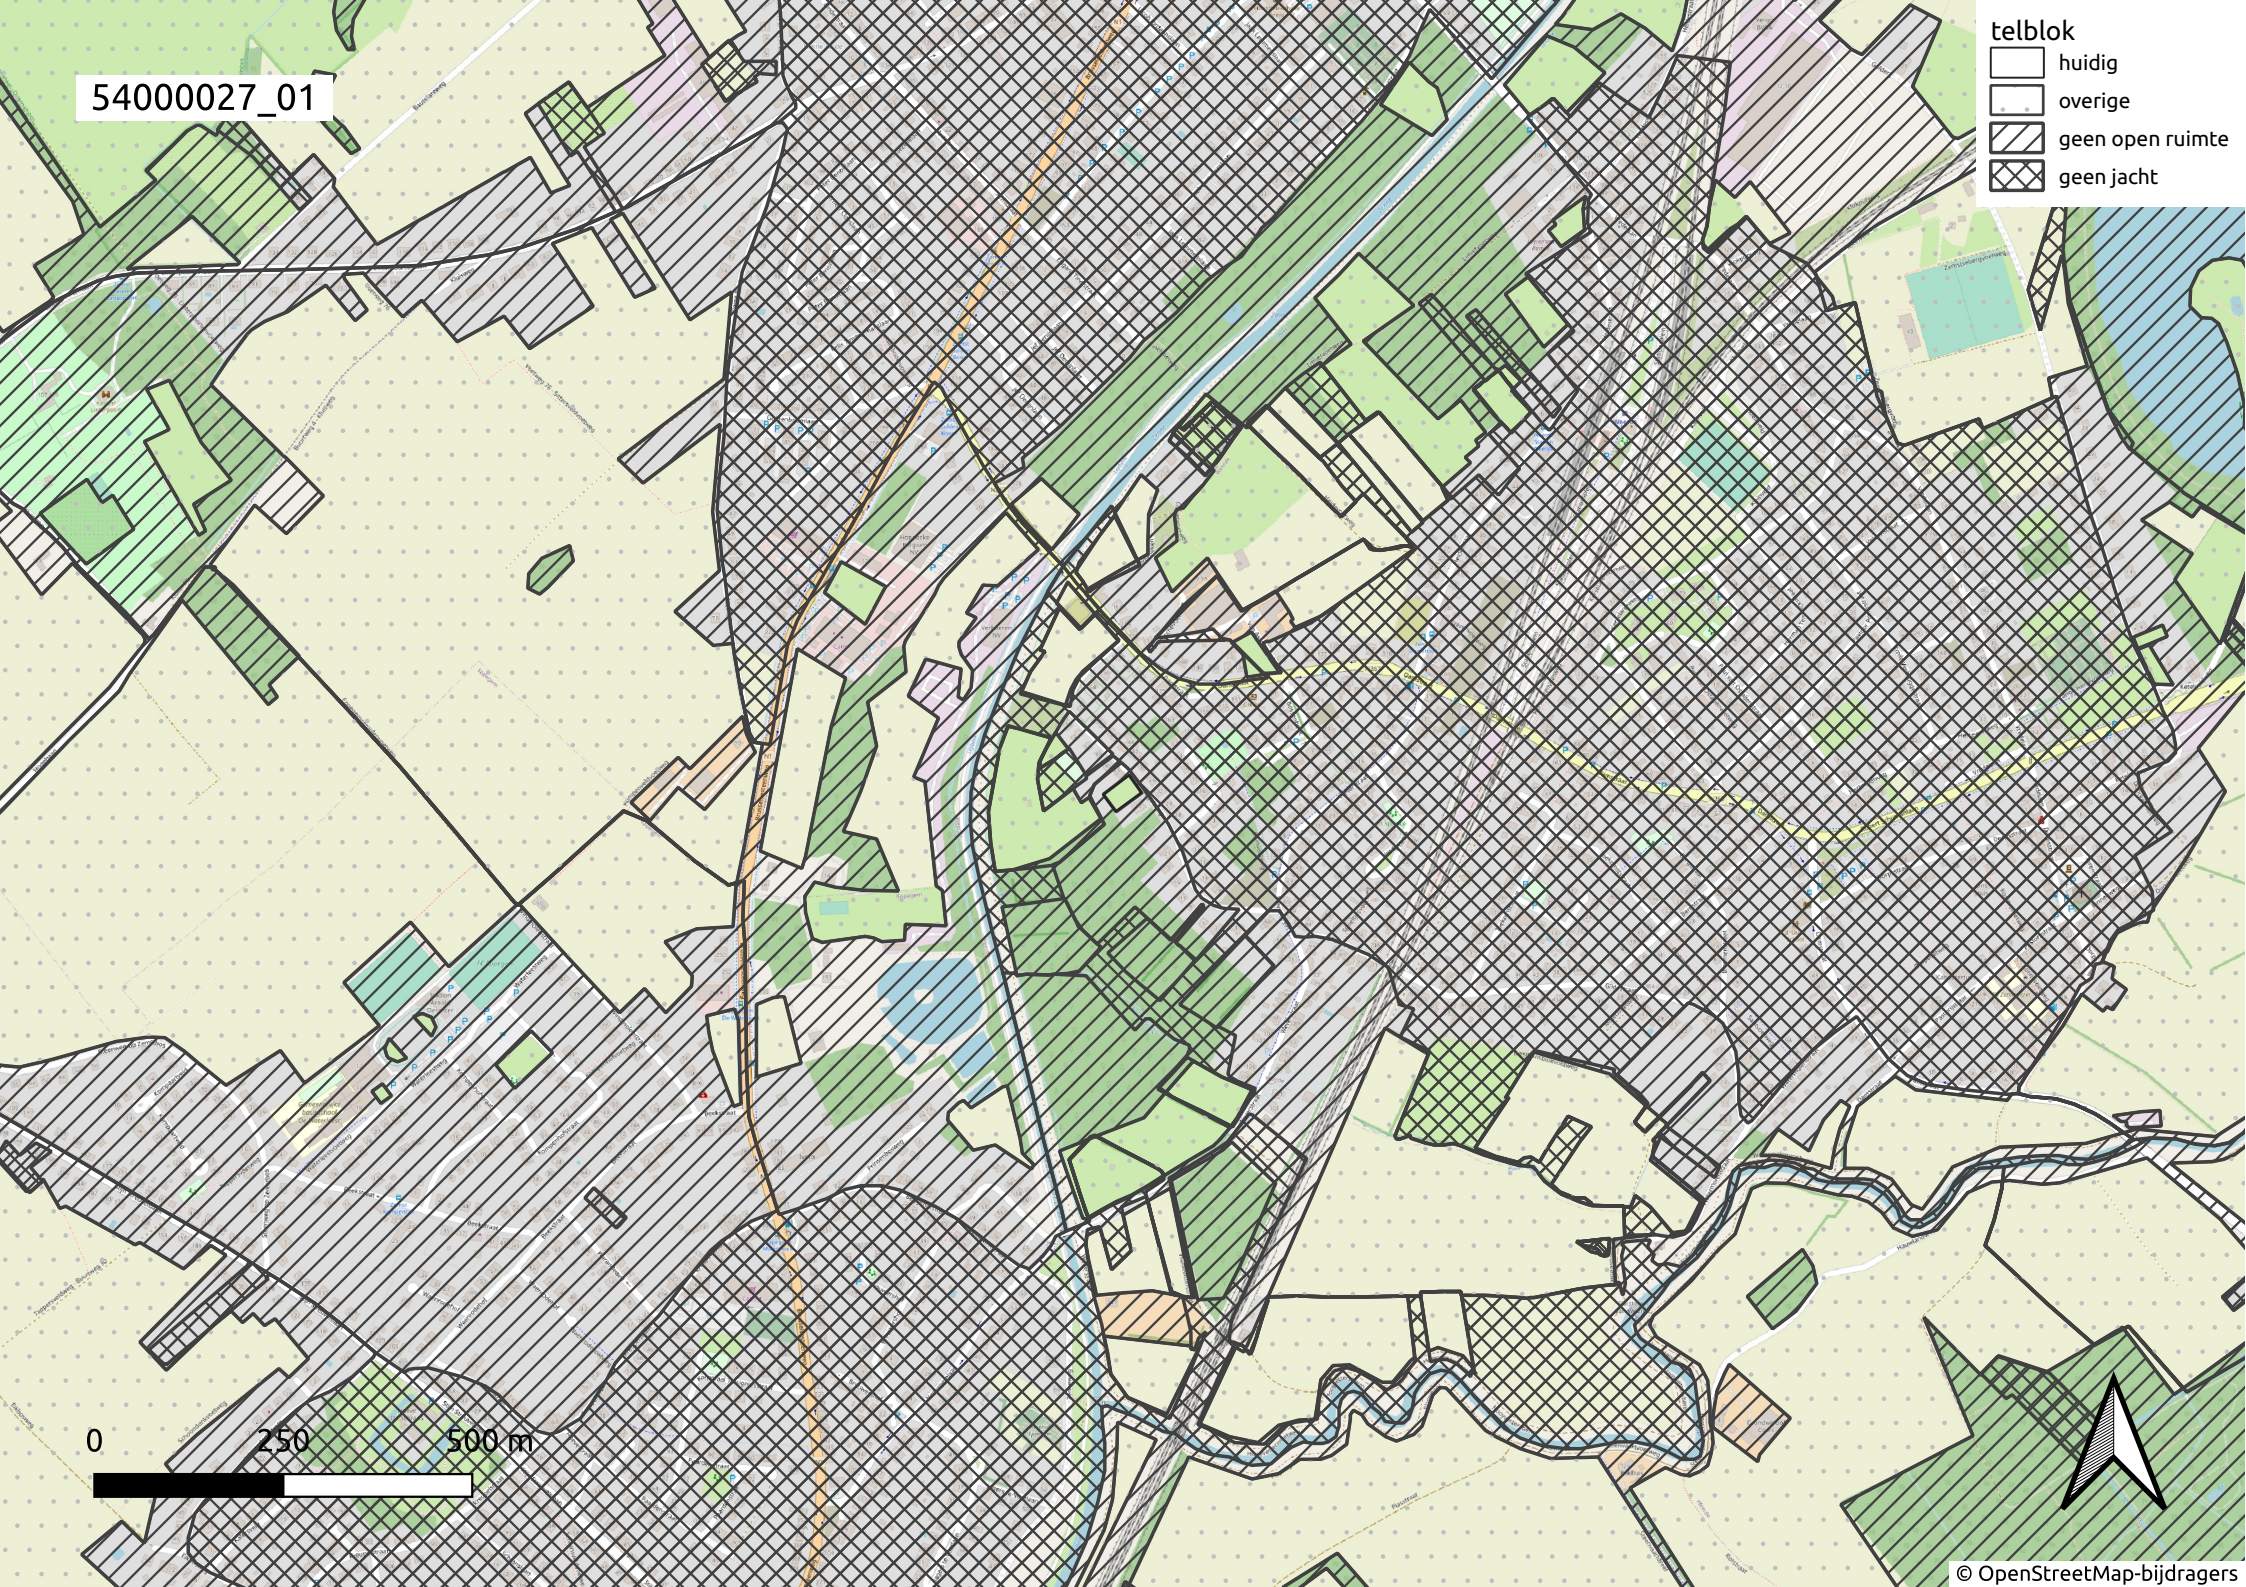

54000027_01

- telblok
- ▭ huidig
 - ▭ overige
 - ▨ geen open ruimte
 - ▩ geen jacht

0 250 500 m