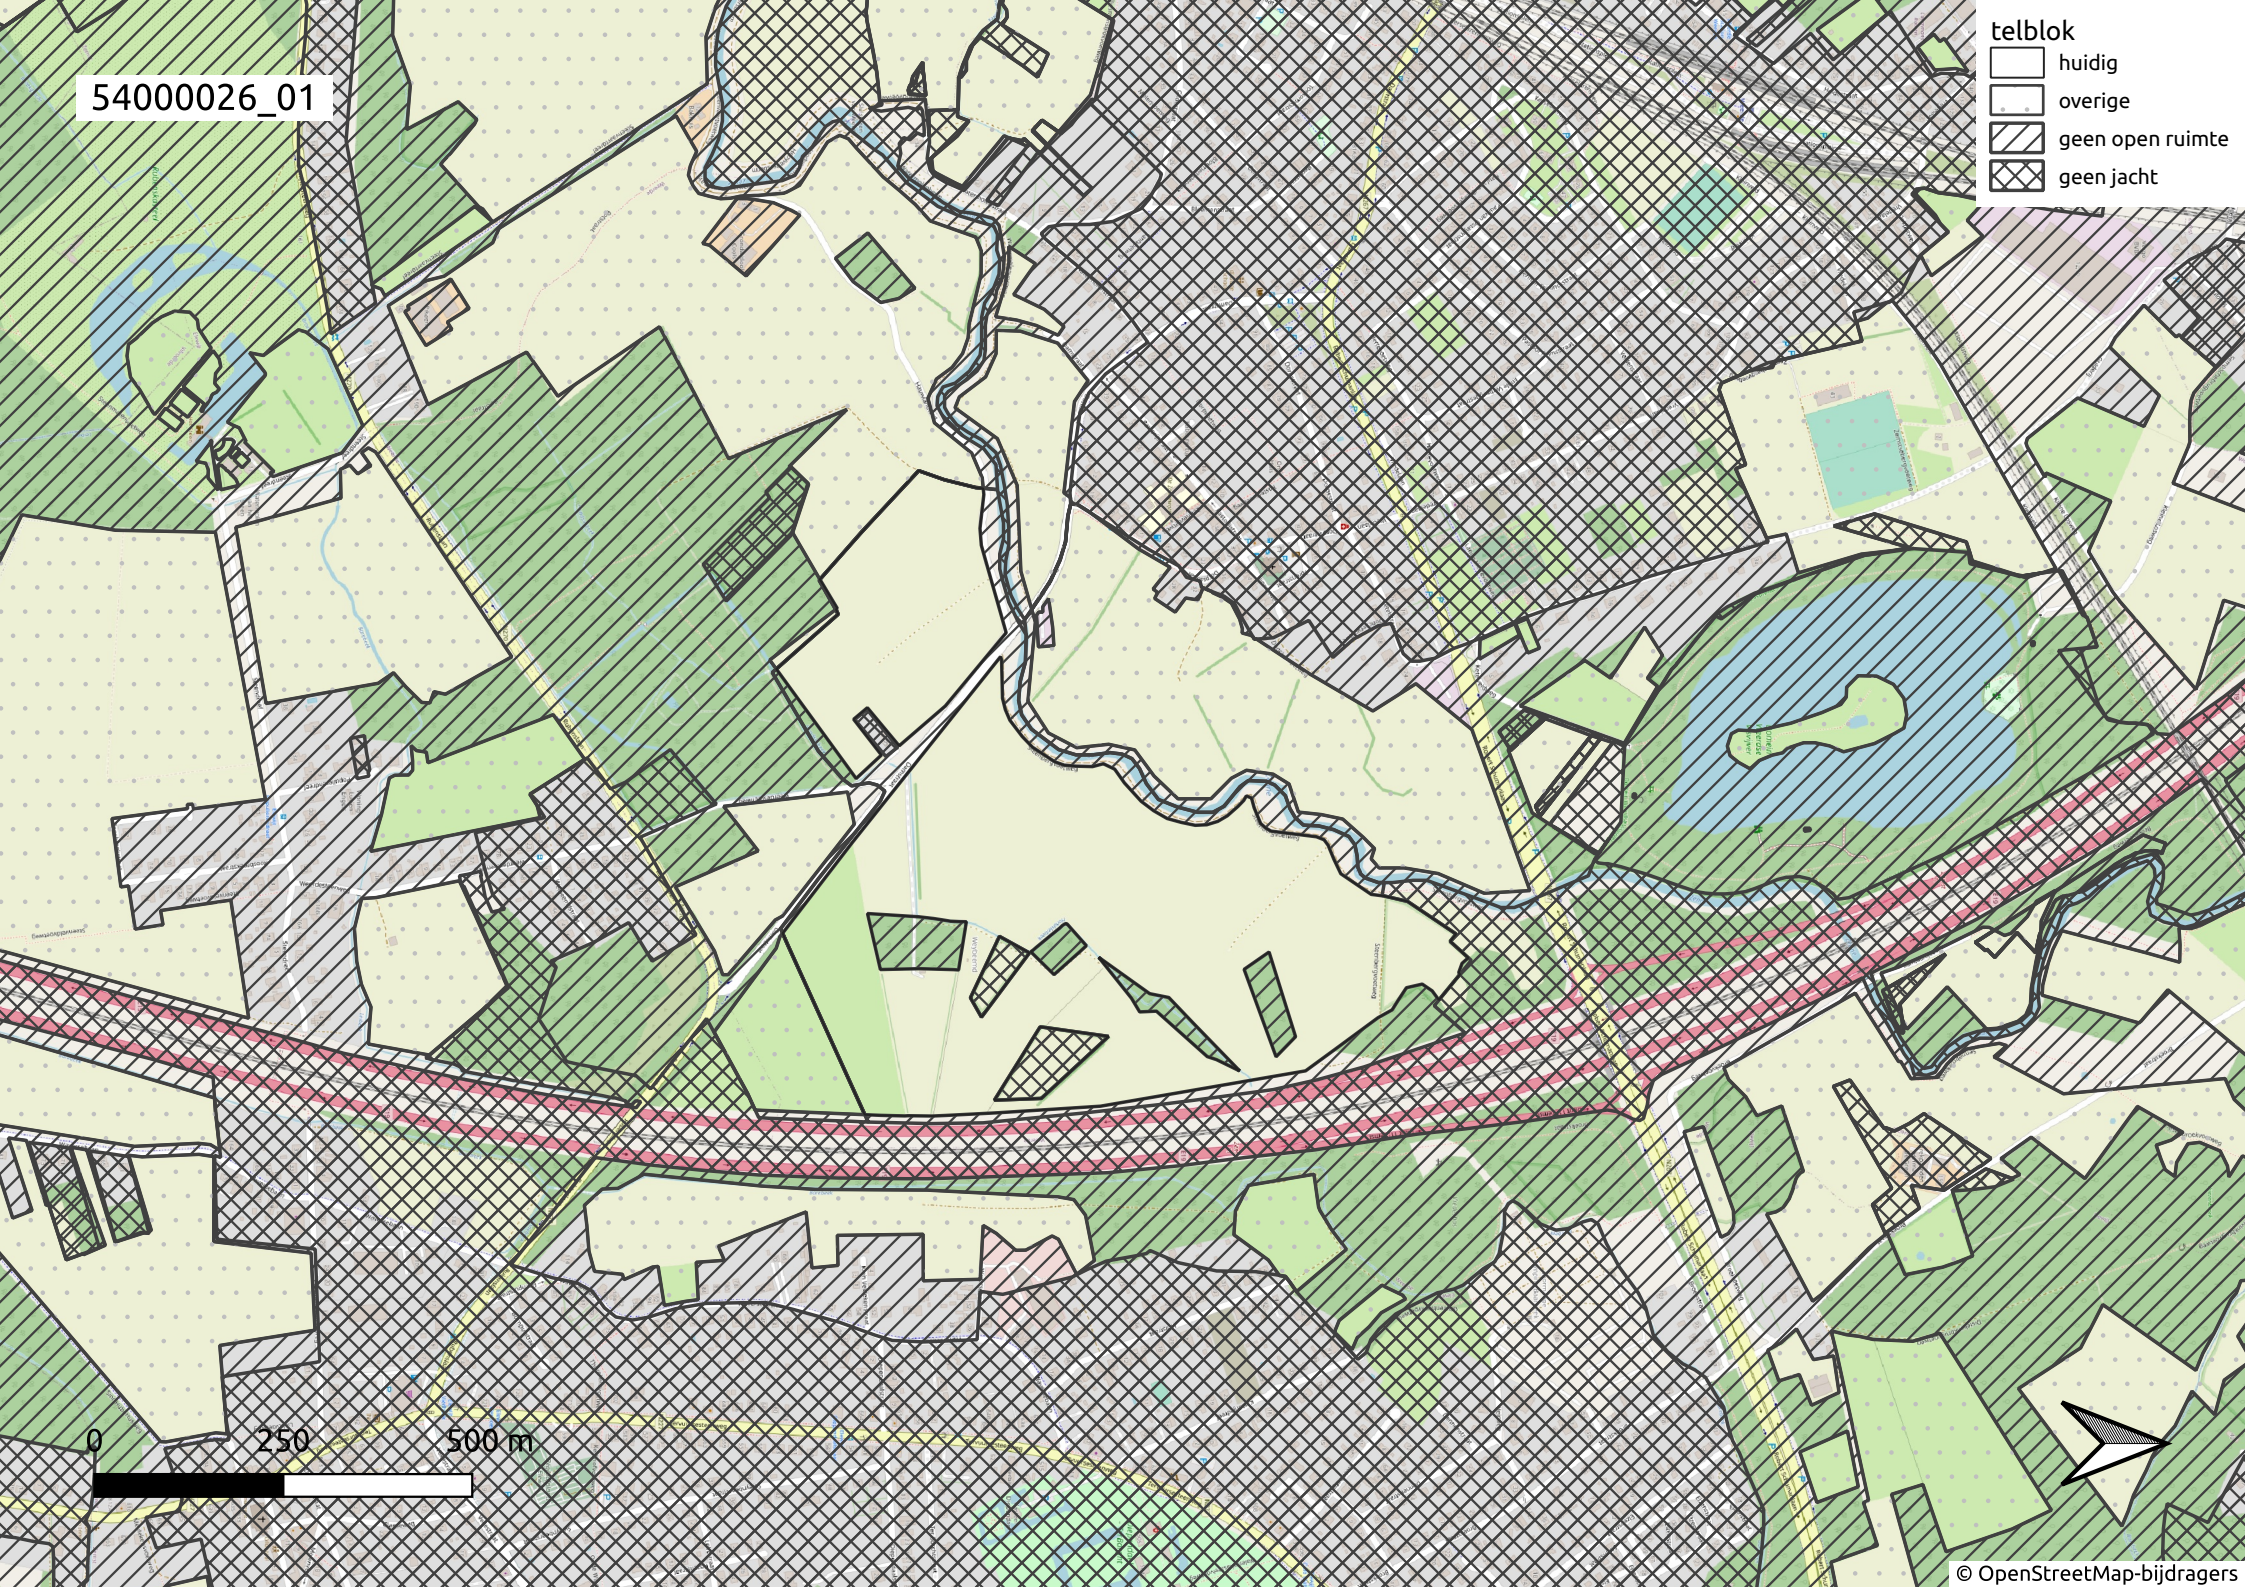

54000026\_01

- telblok
- ▭ huidig
  - ▭ overige
  - ▨ geen open ruimte
  - ▩ geen jacht

0 250 500 m