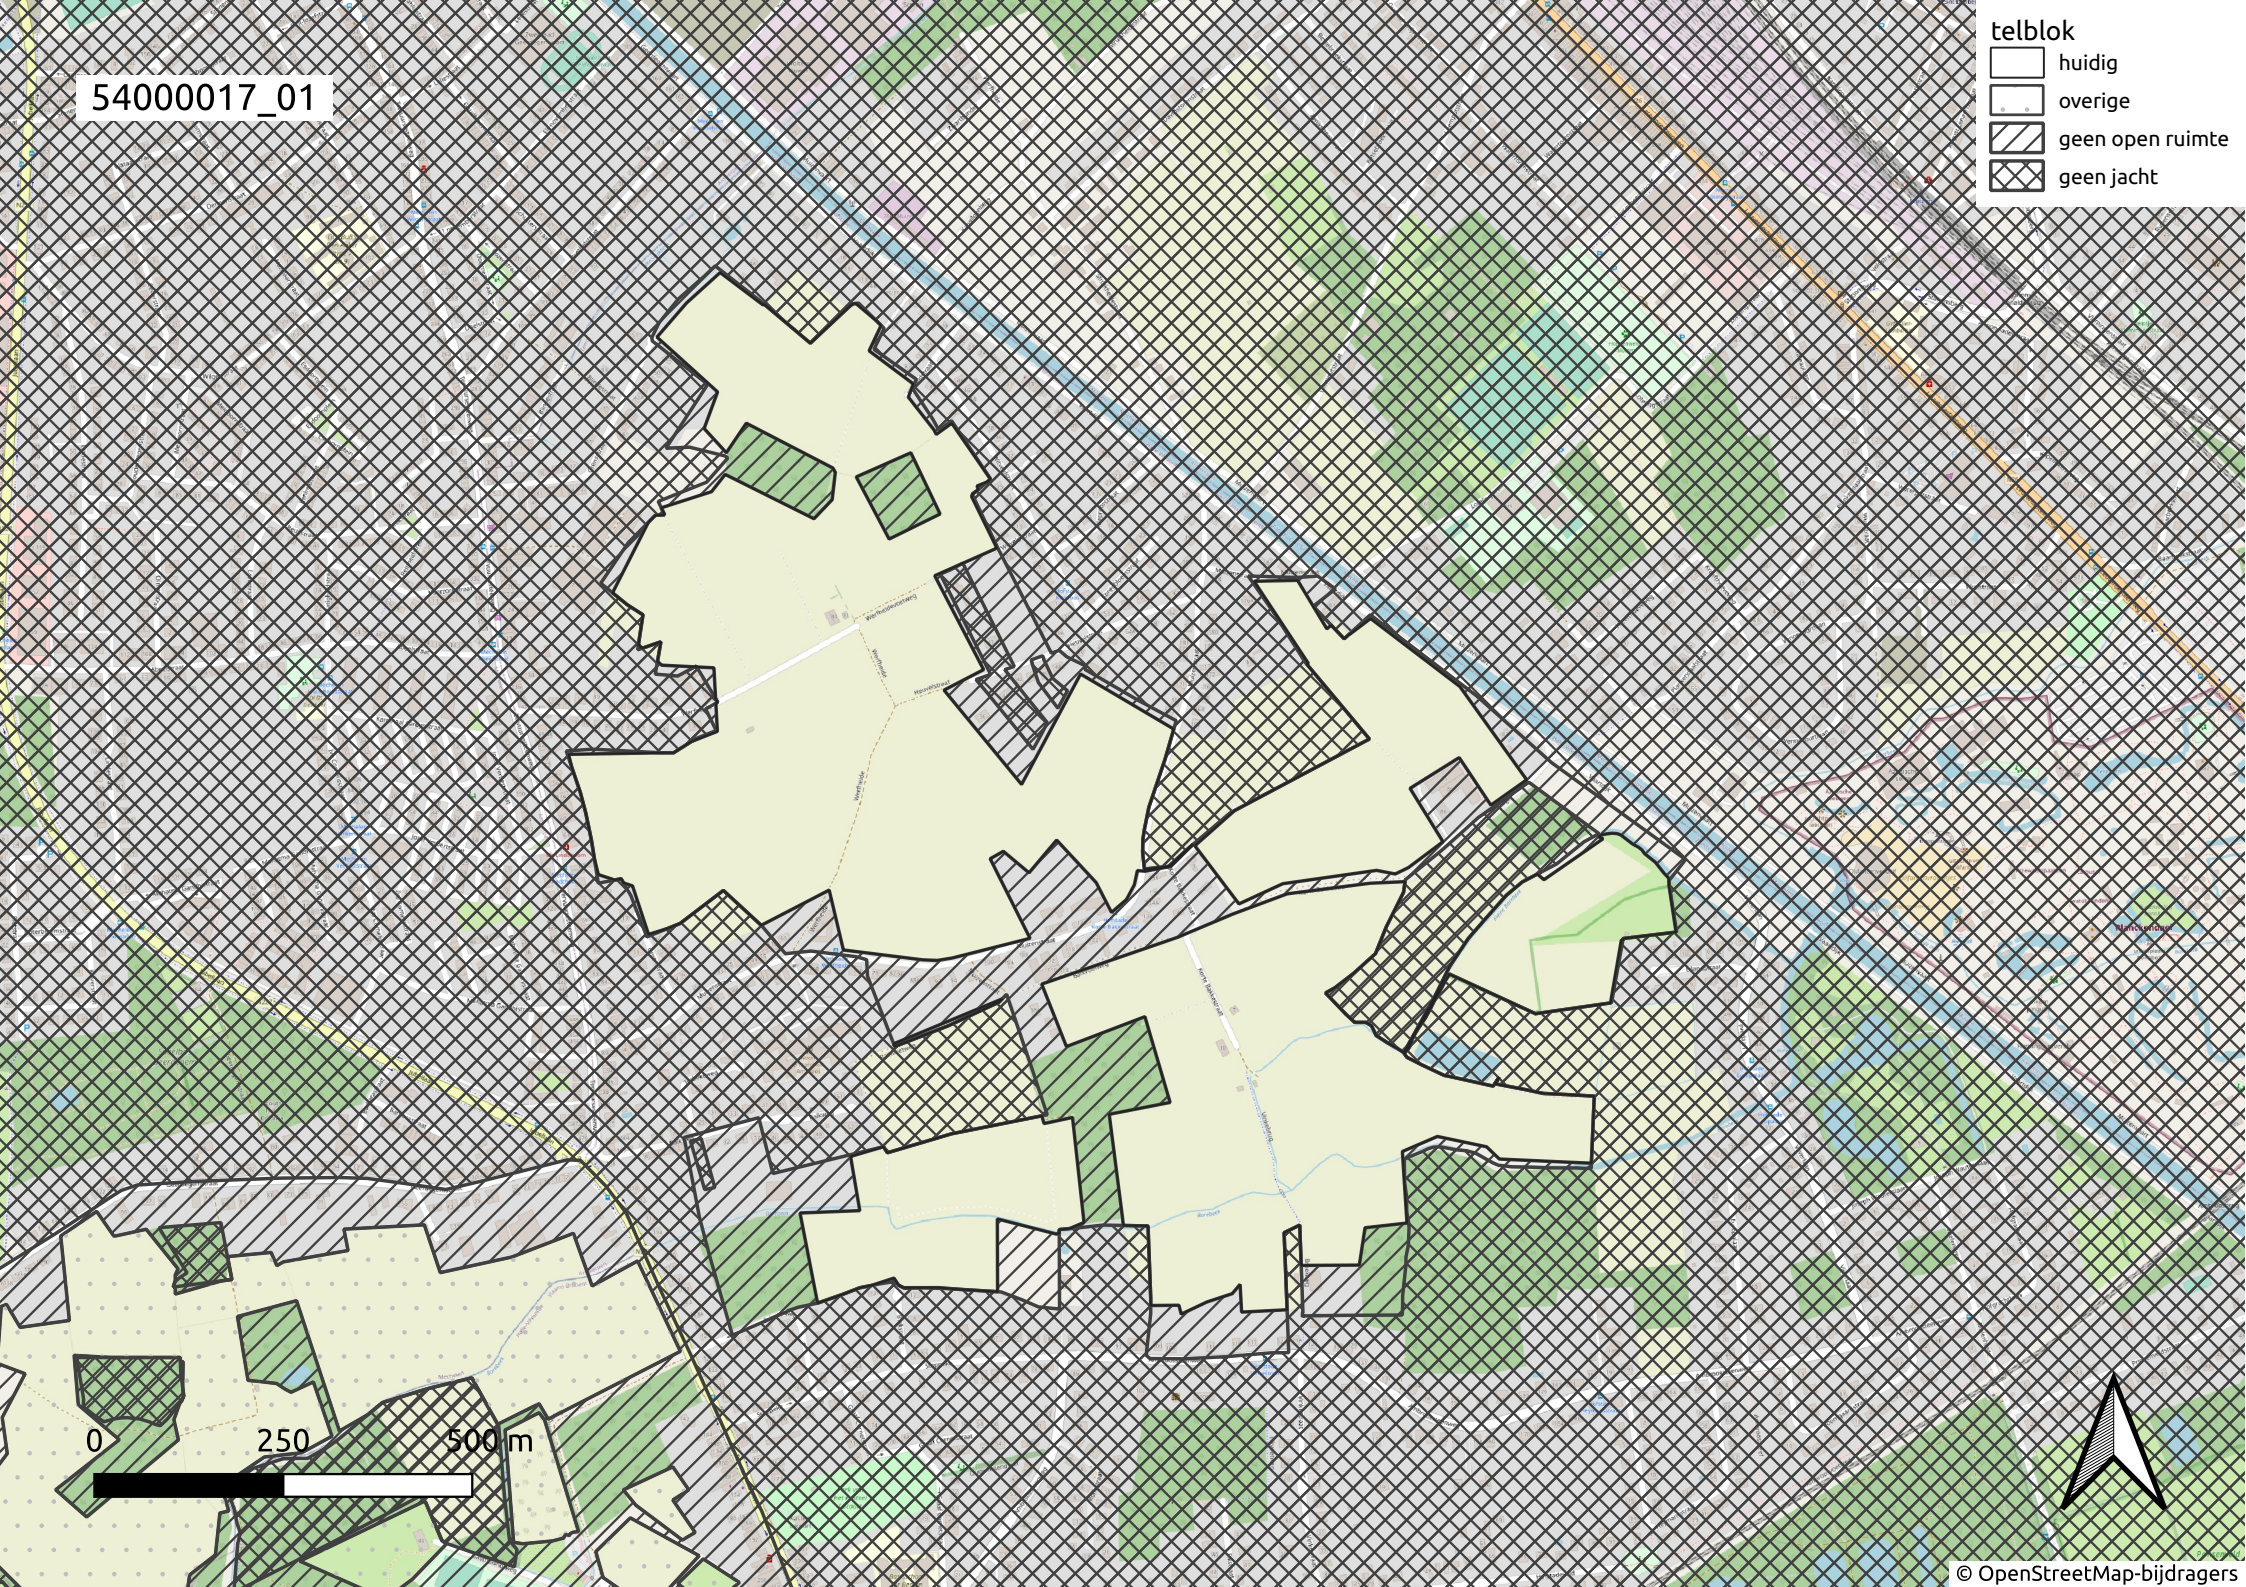

54000017_01

- telblok
- huidig
 - overige
 - ▨ geen open ruimte
 - ▩ geen jacht

0 250 500 m