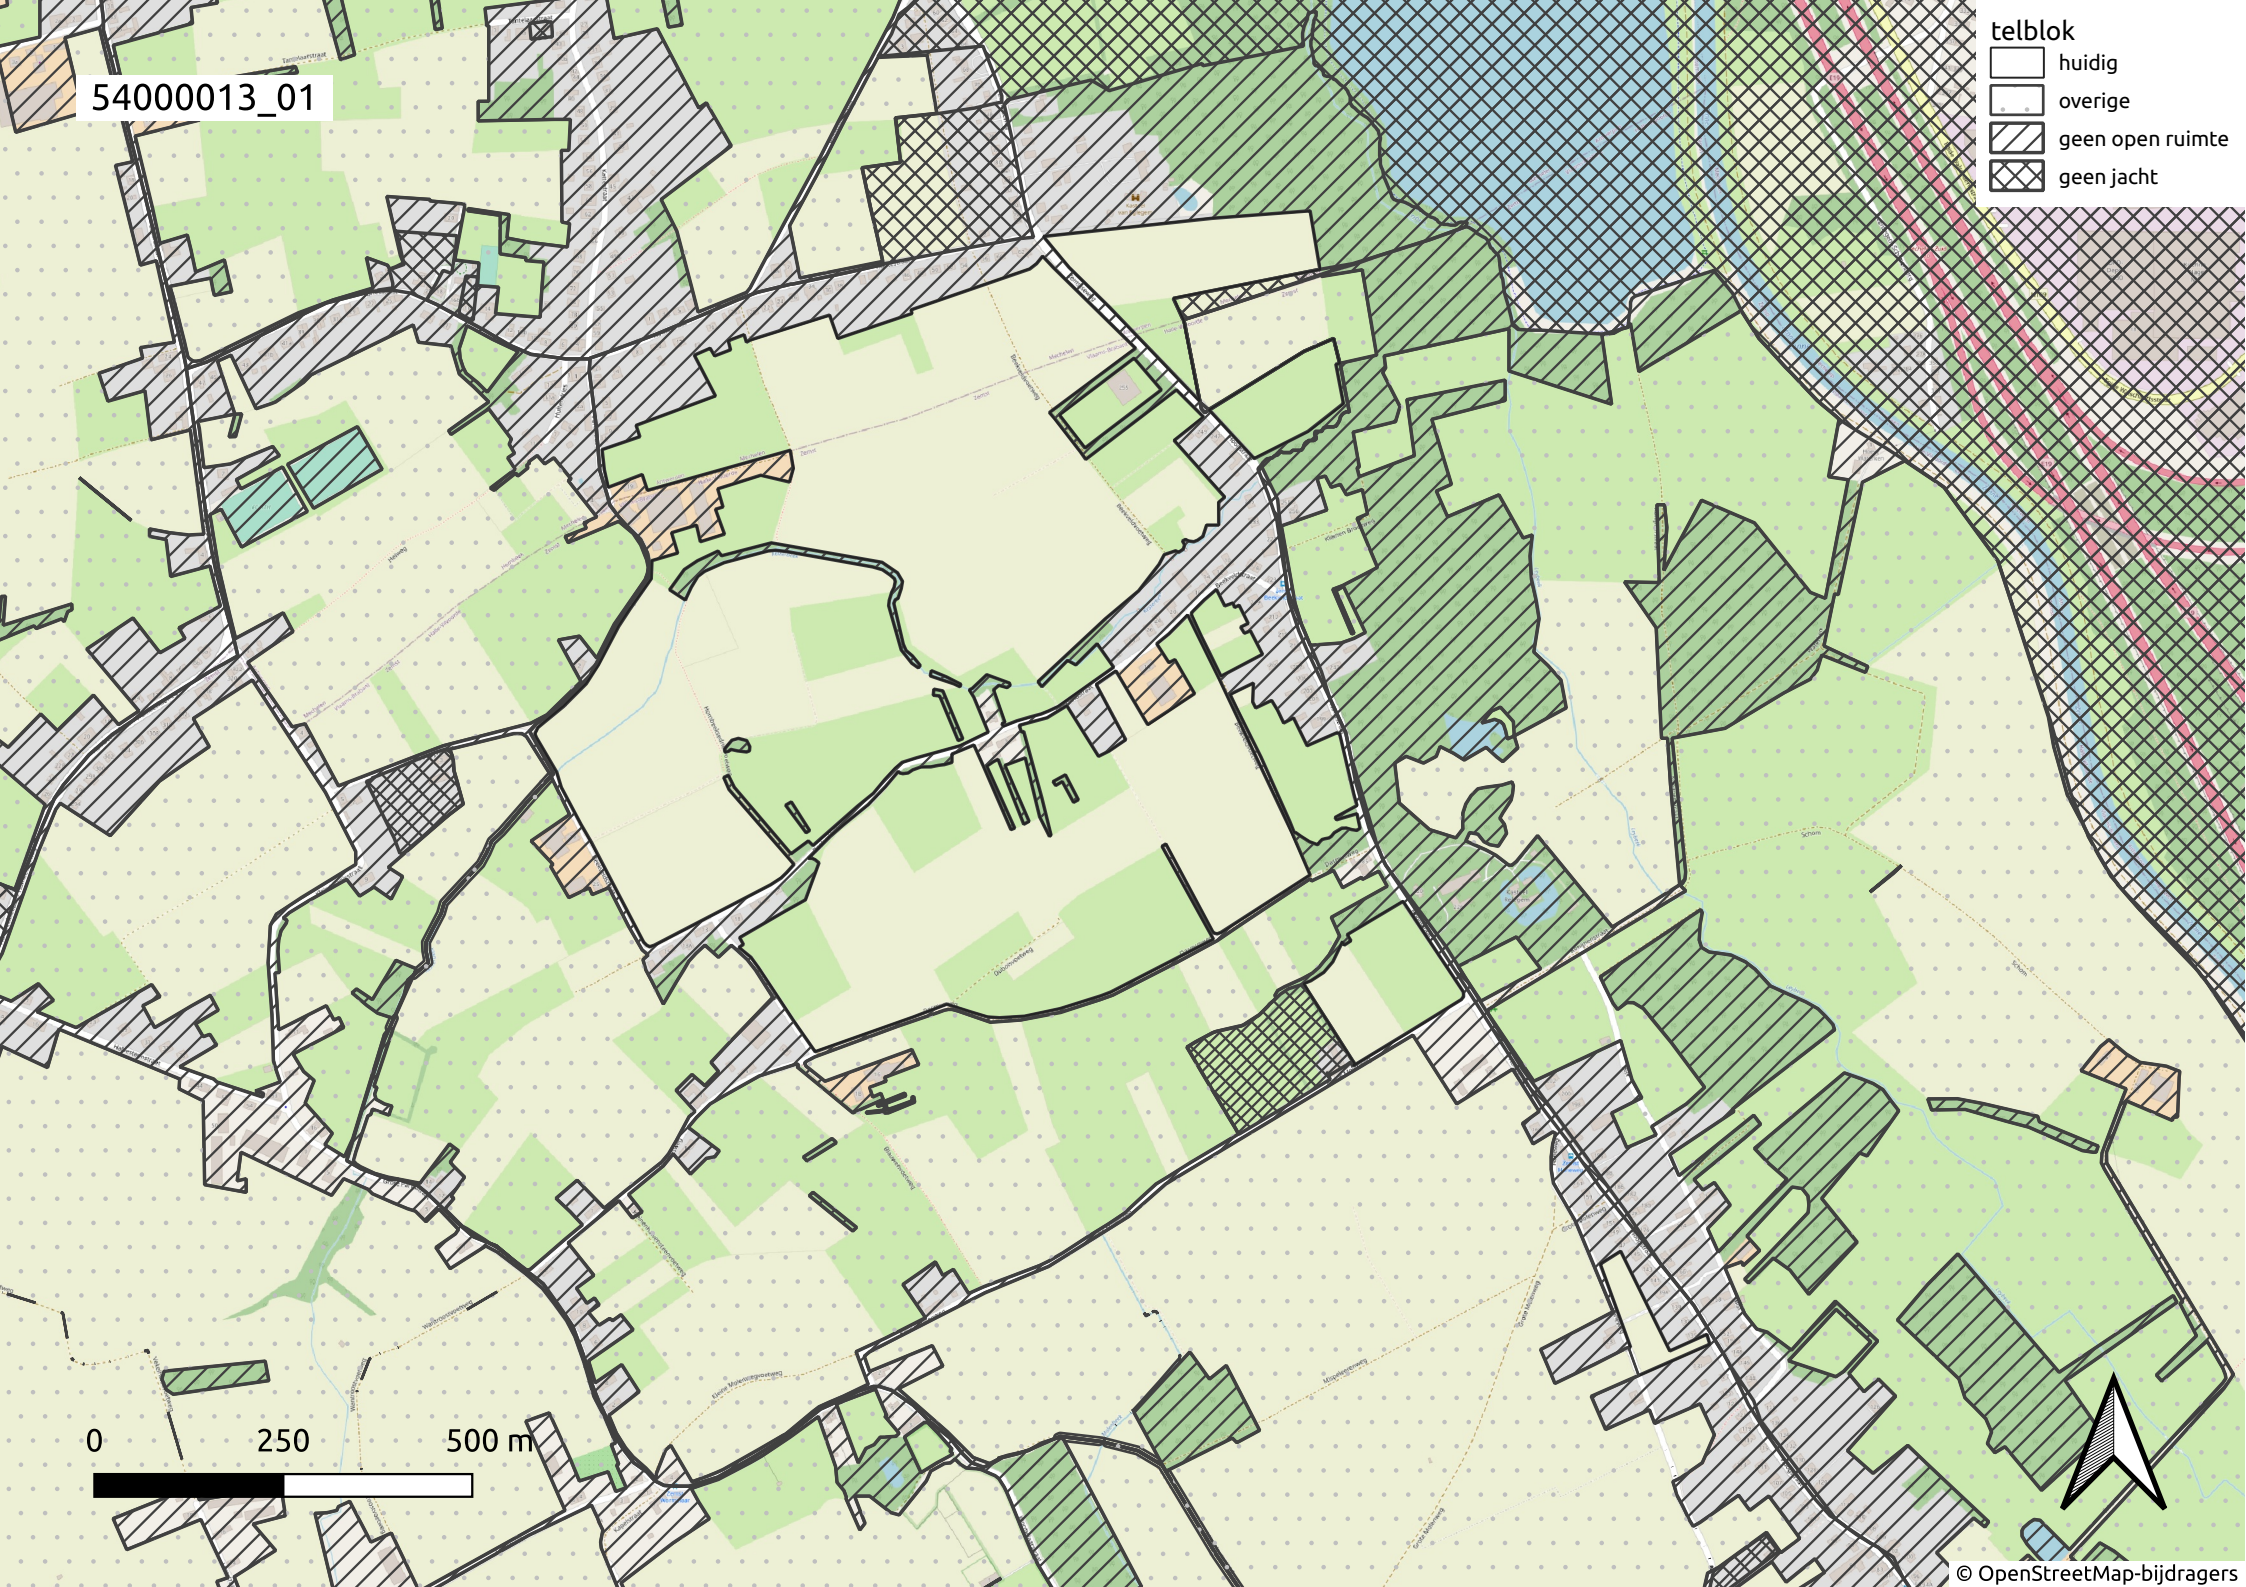

54000013_01

- telblok
- huidig
 - overige
 - geen open ruimte
 - geen jacht

0 250 500 m

54000013_02

- telblok
- ▭ huidig
 - ▭ overige
 - ▨ geen open ruimte
 - ▩ geen jacht