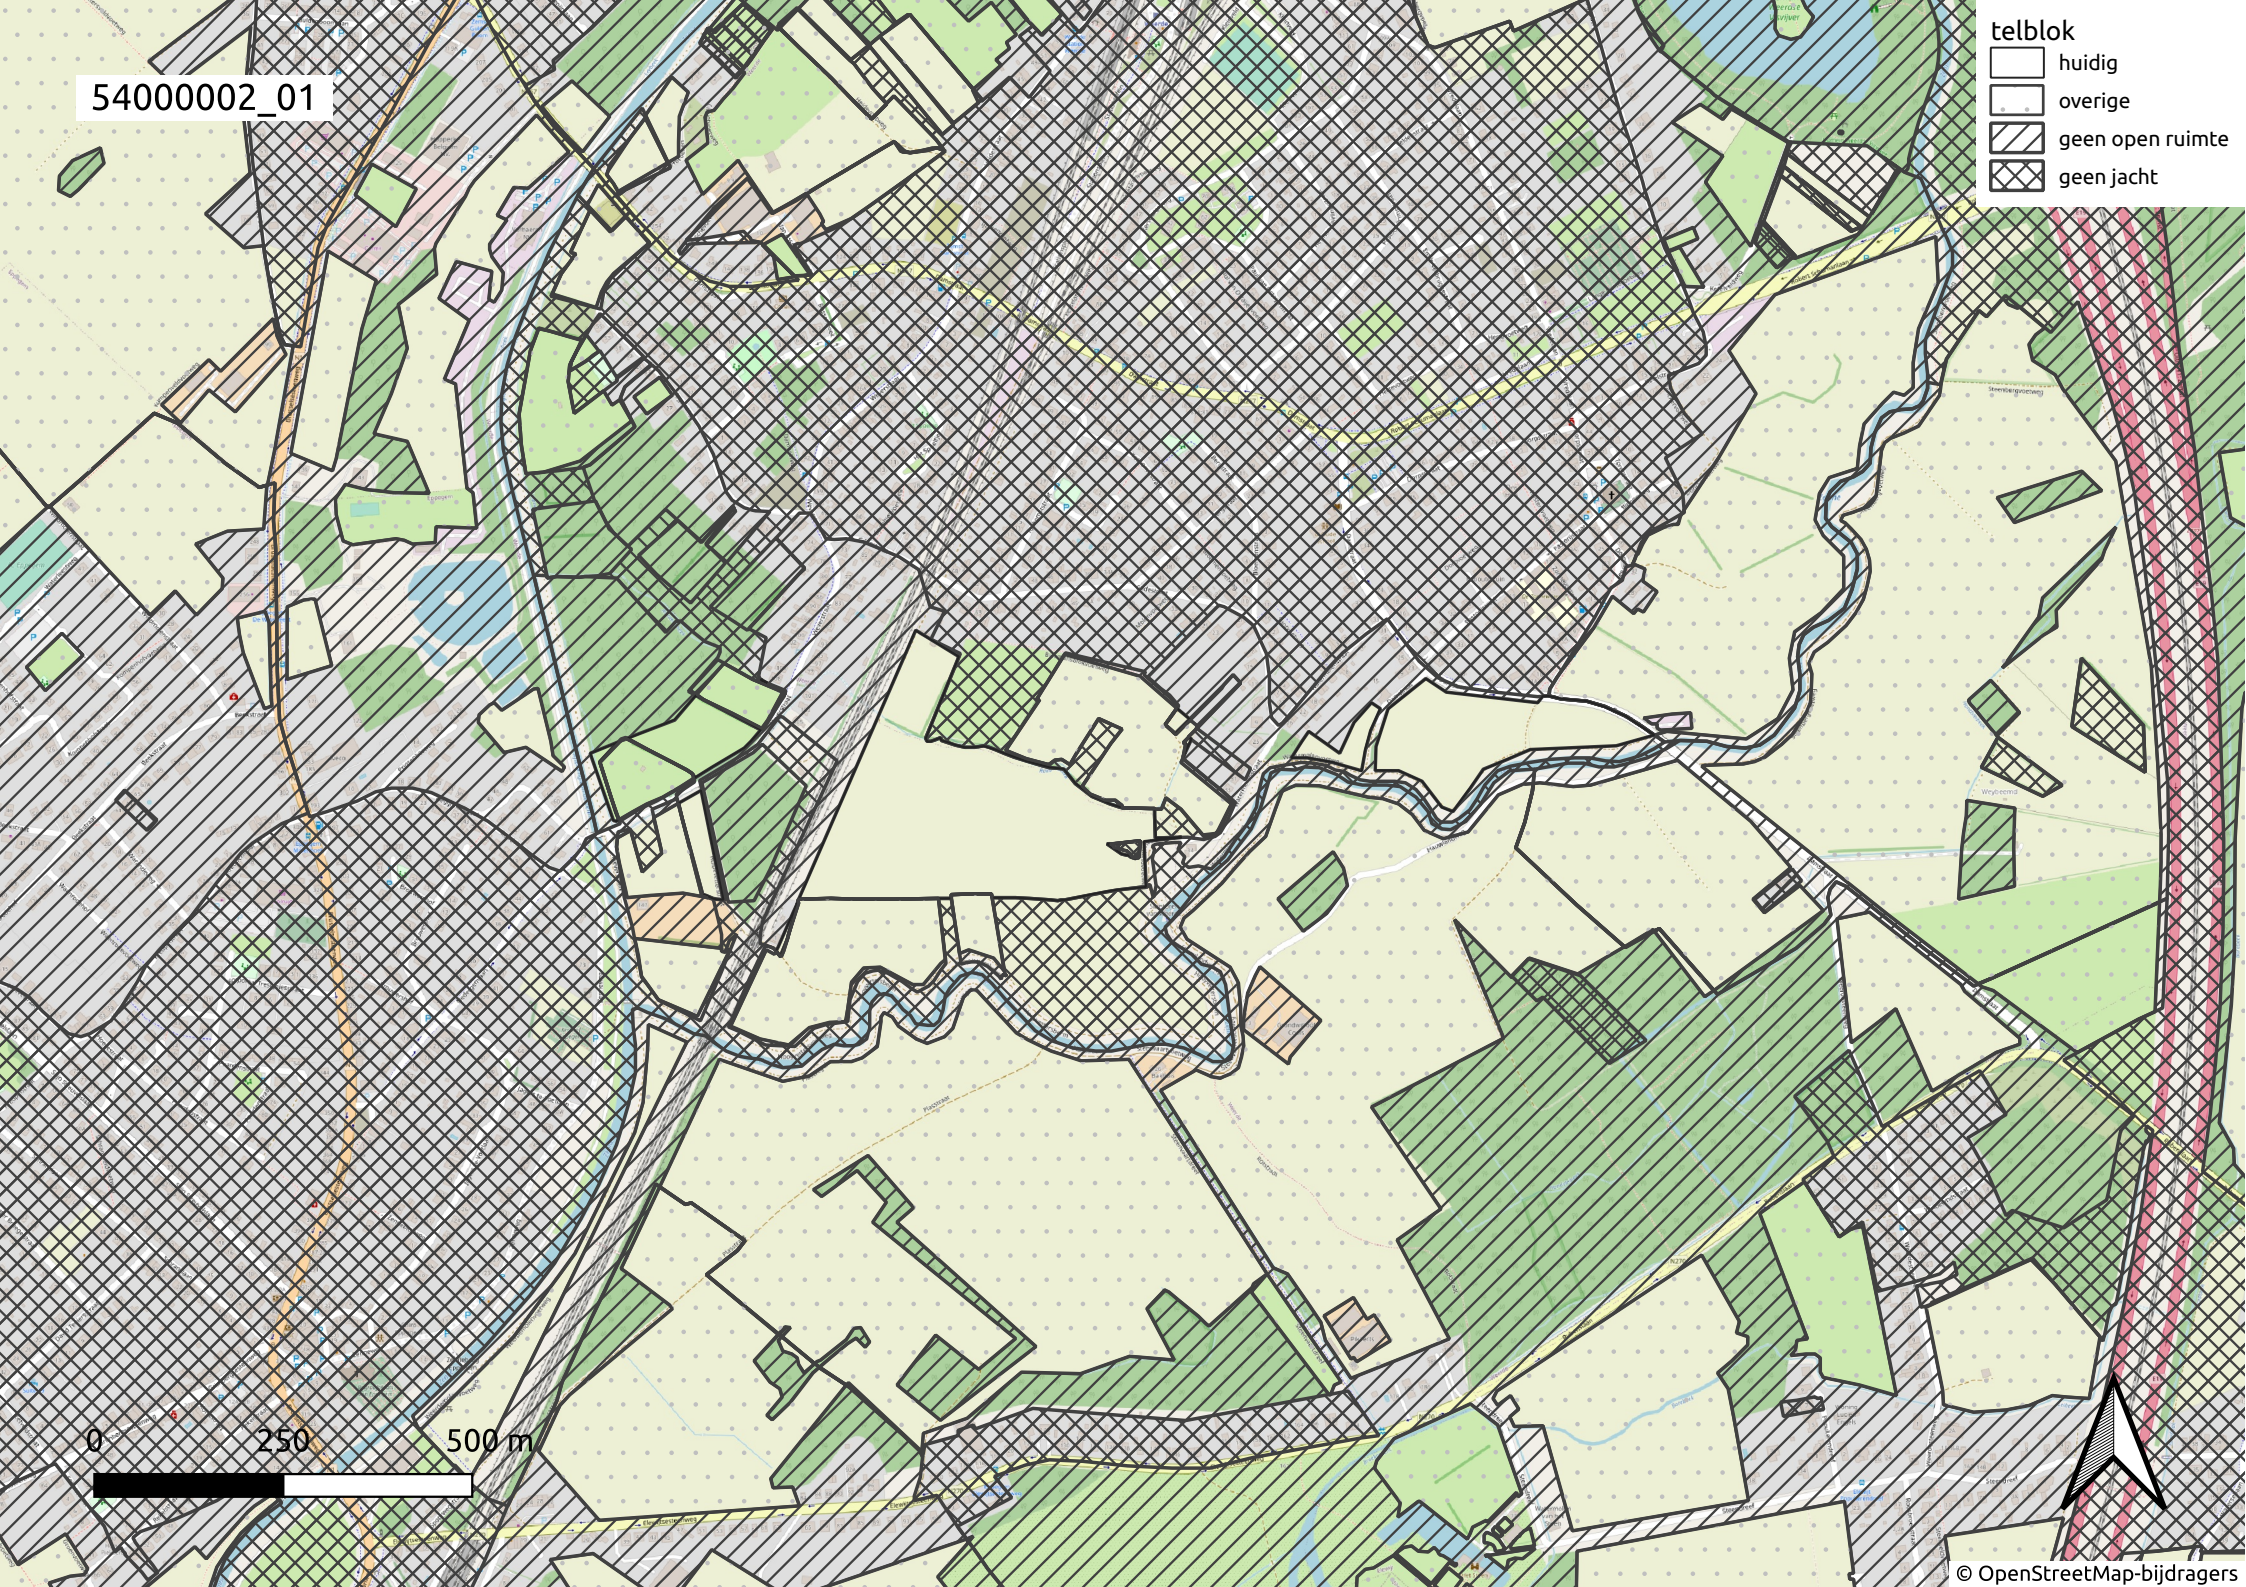

5400002_01

- telblok
- ▭ huidig
 - ▭ overige
 - ▨ geen open ruimte
 - ▩ geen jacht

0 250 500 m