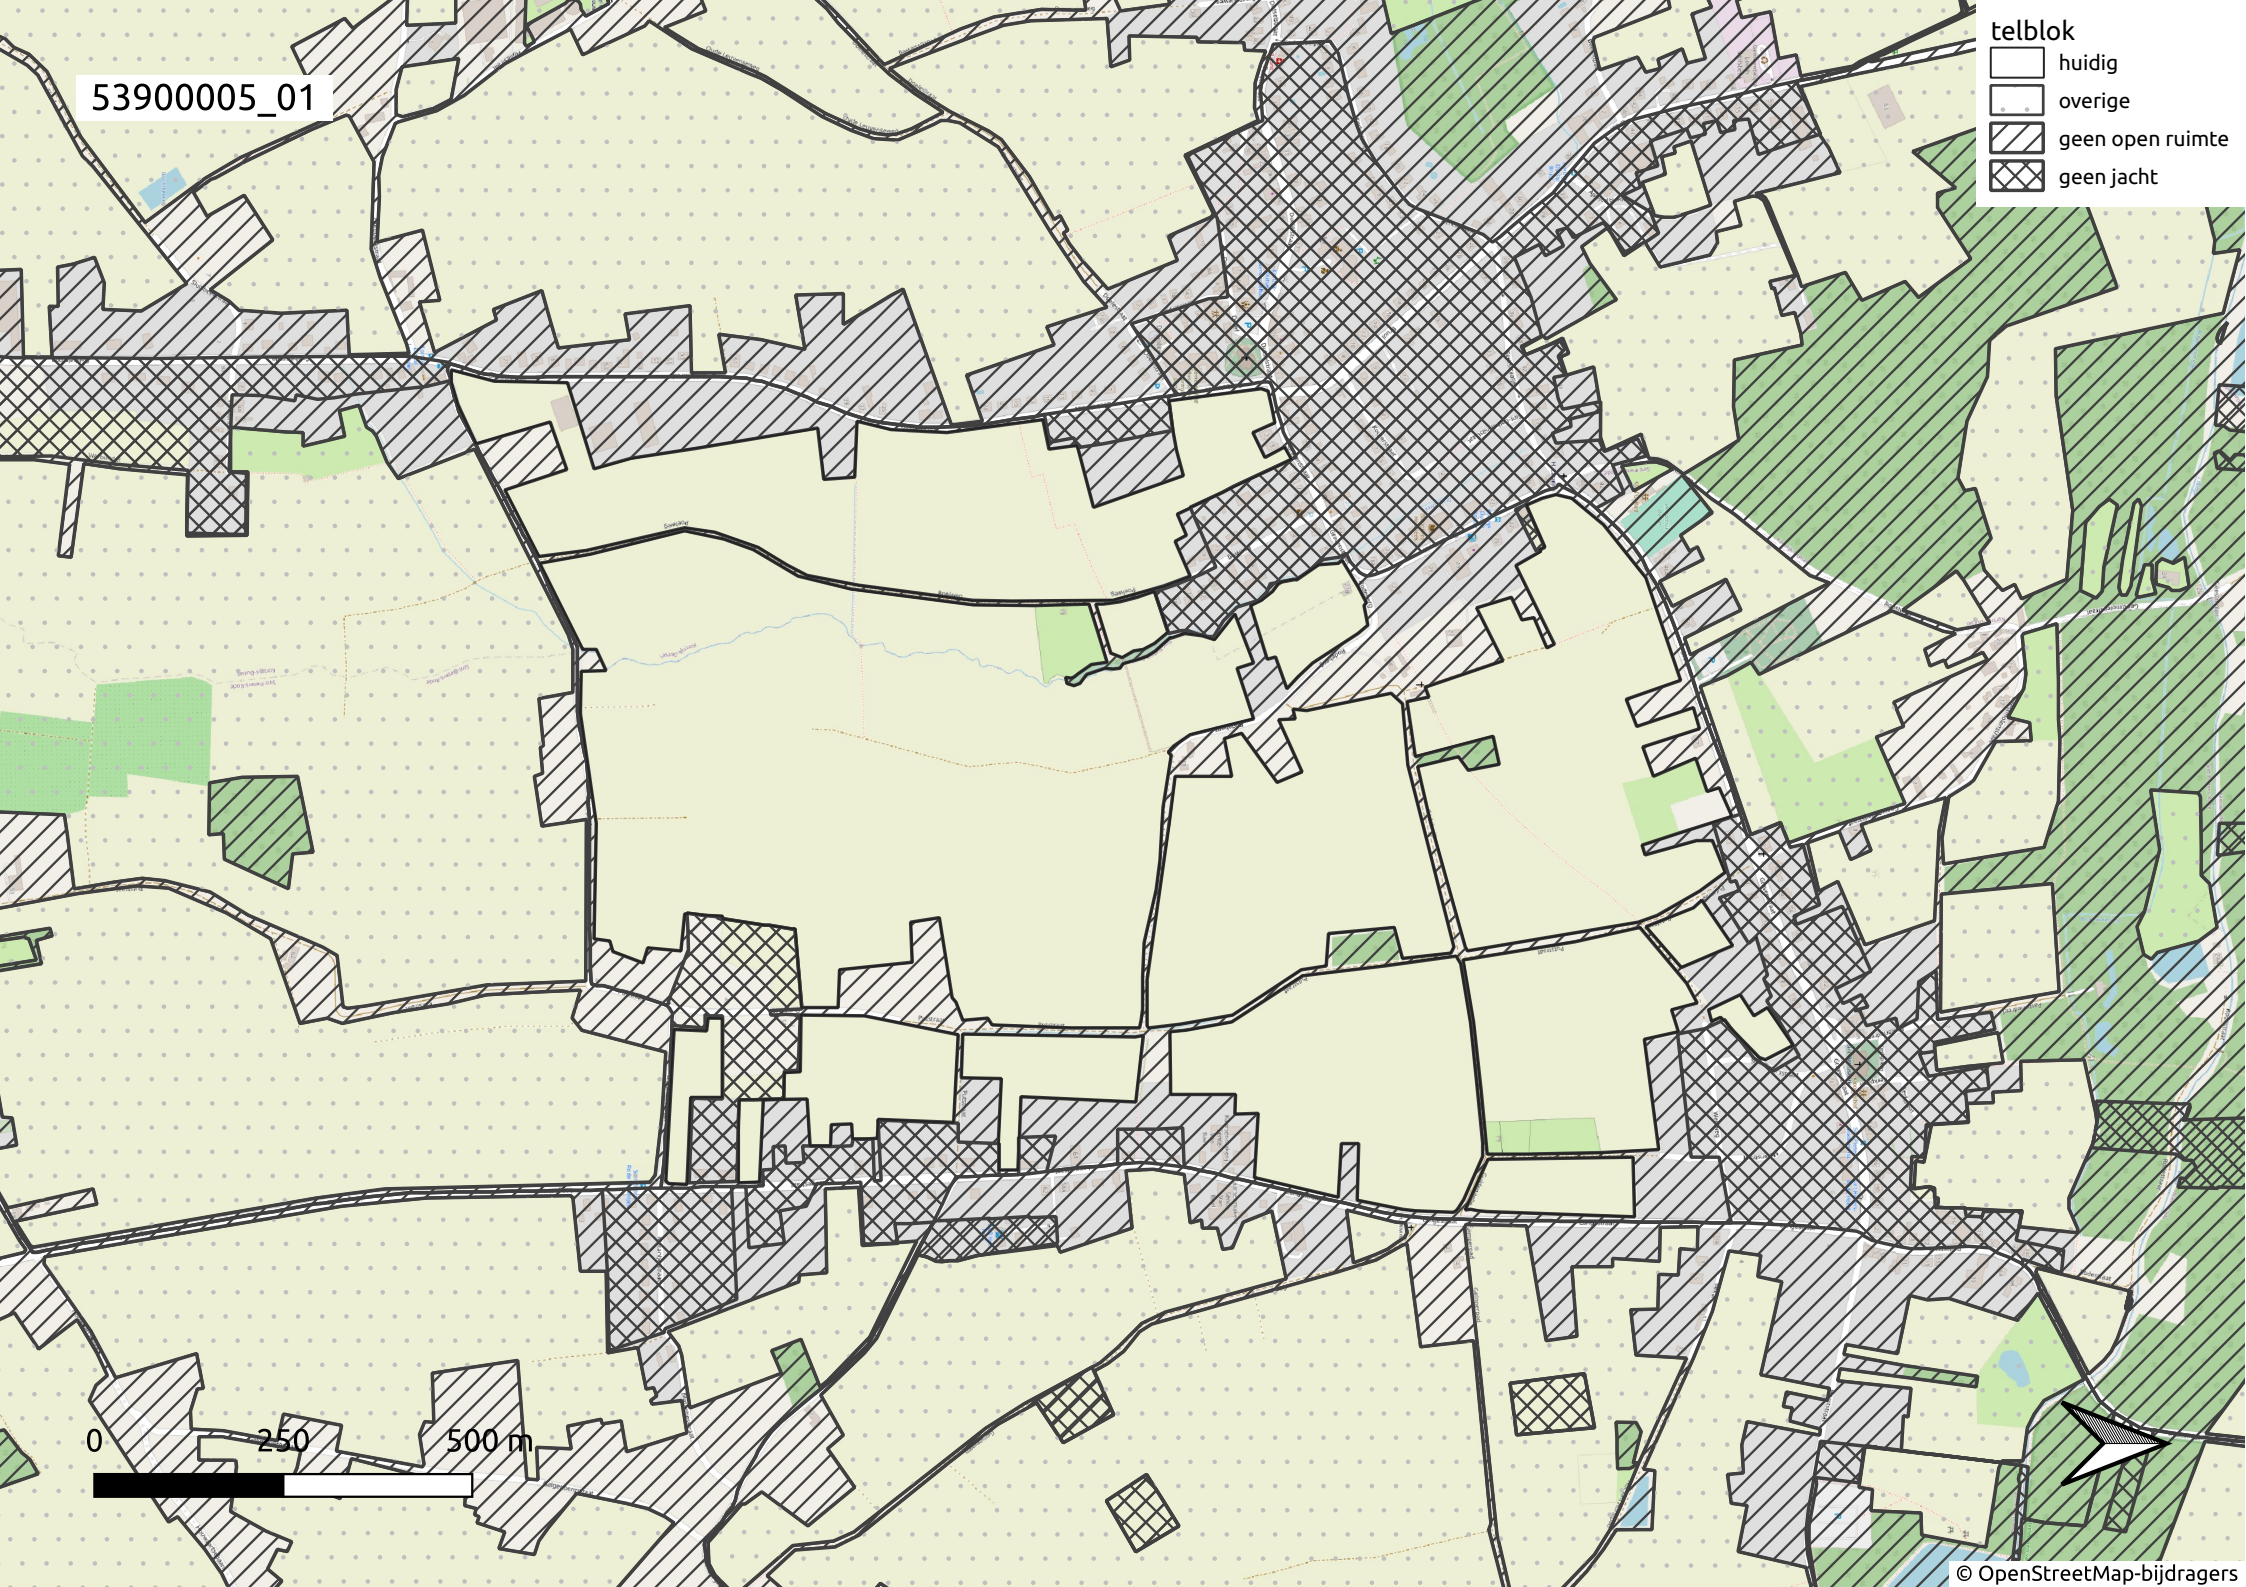

53900005_01

- telblok
- ▭ huidig
 - ▭ overige
 - ▨ geen open ruimte
 - ▩ geen jacht

0 250 500 m