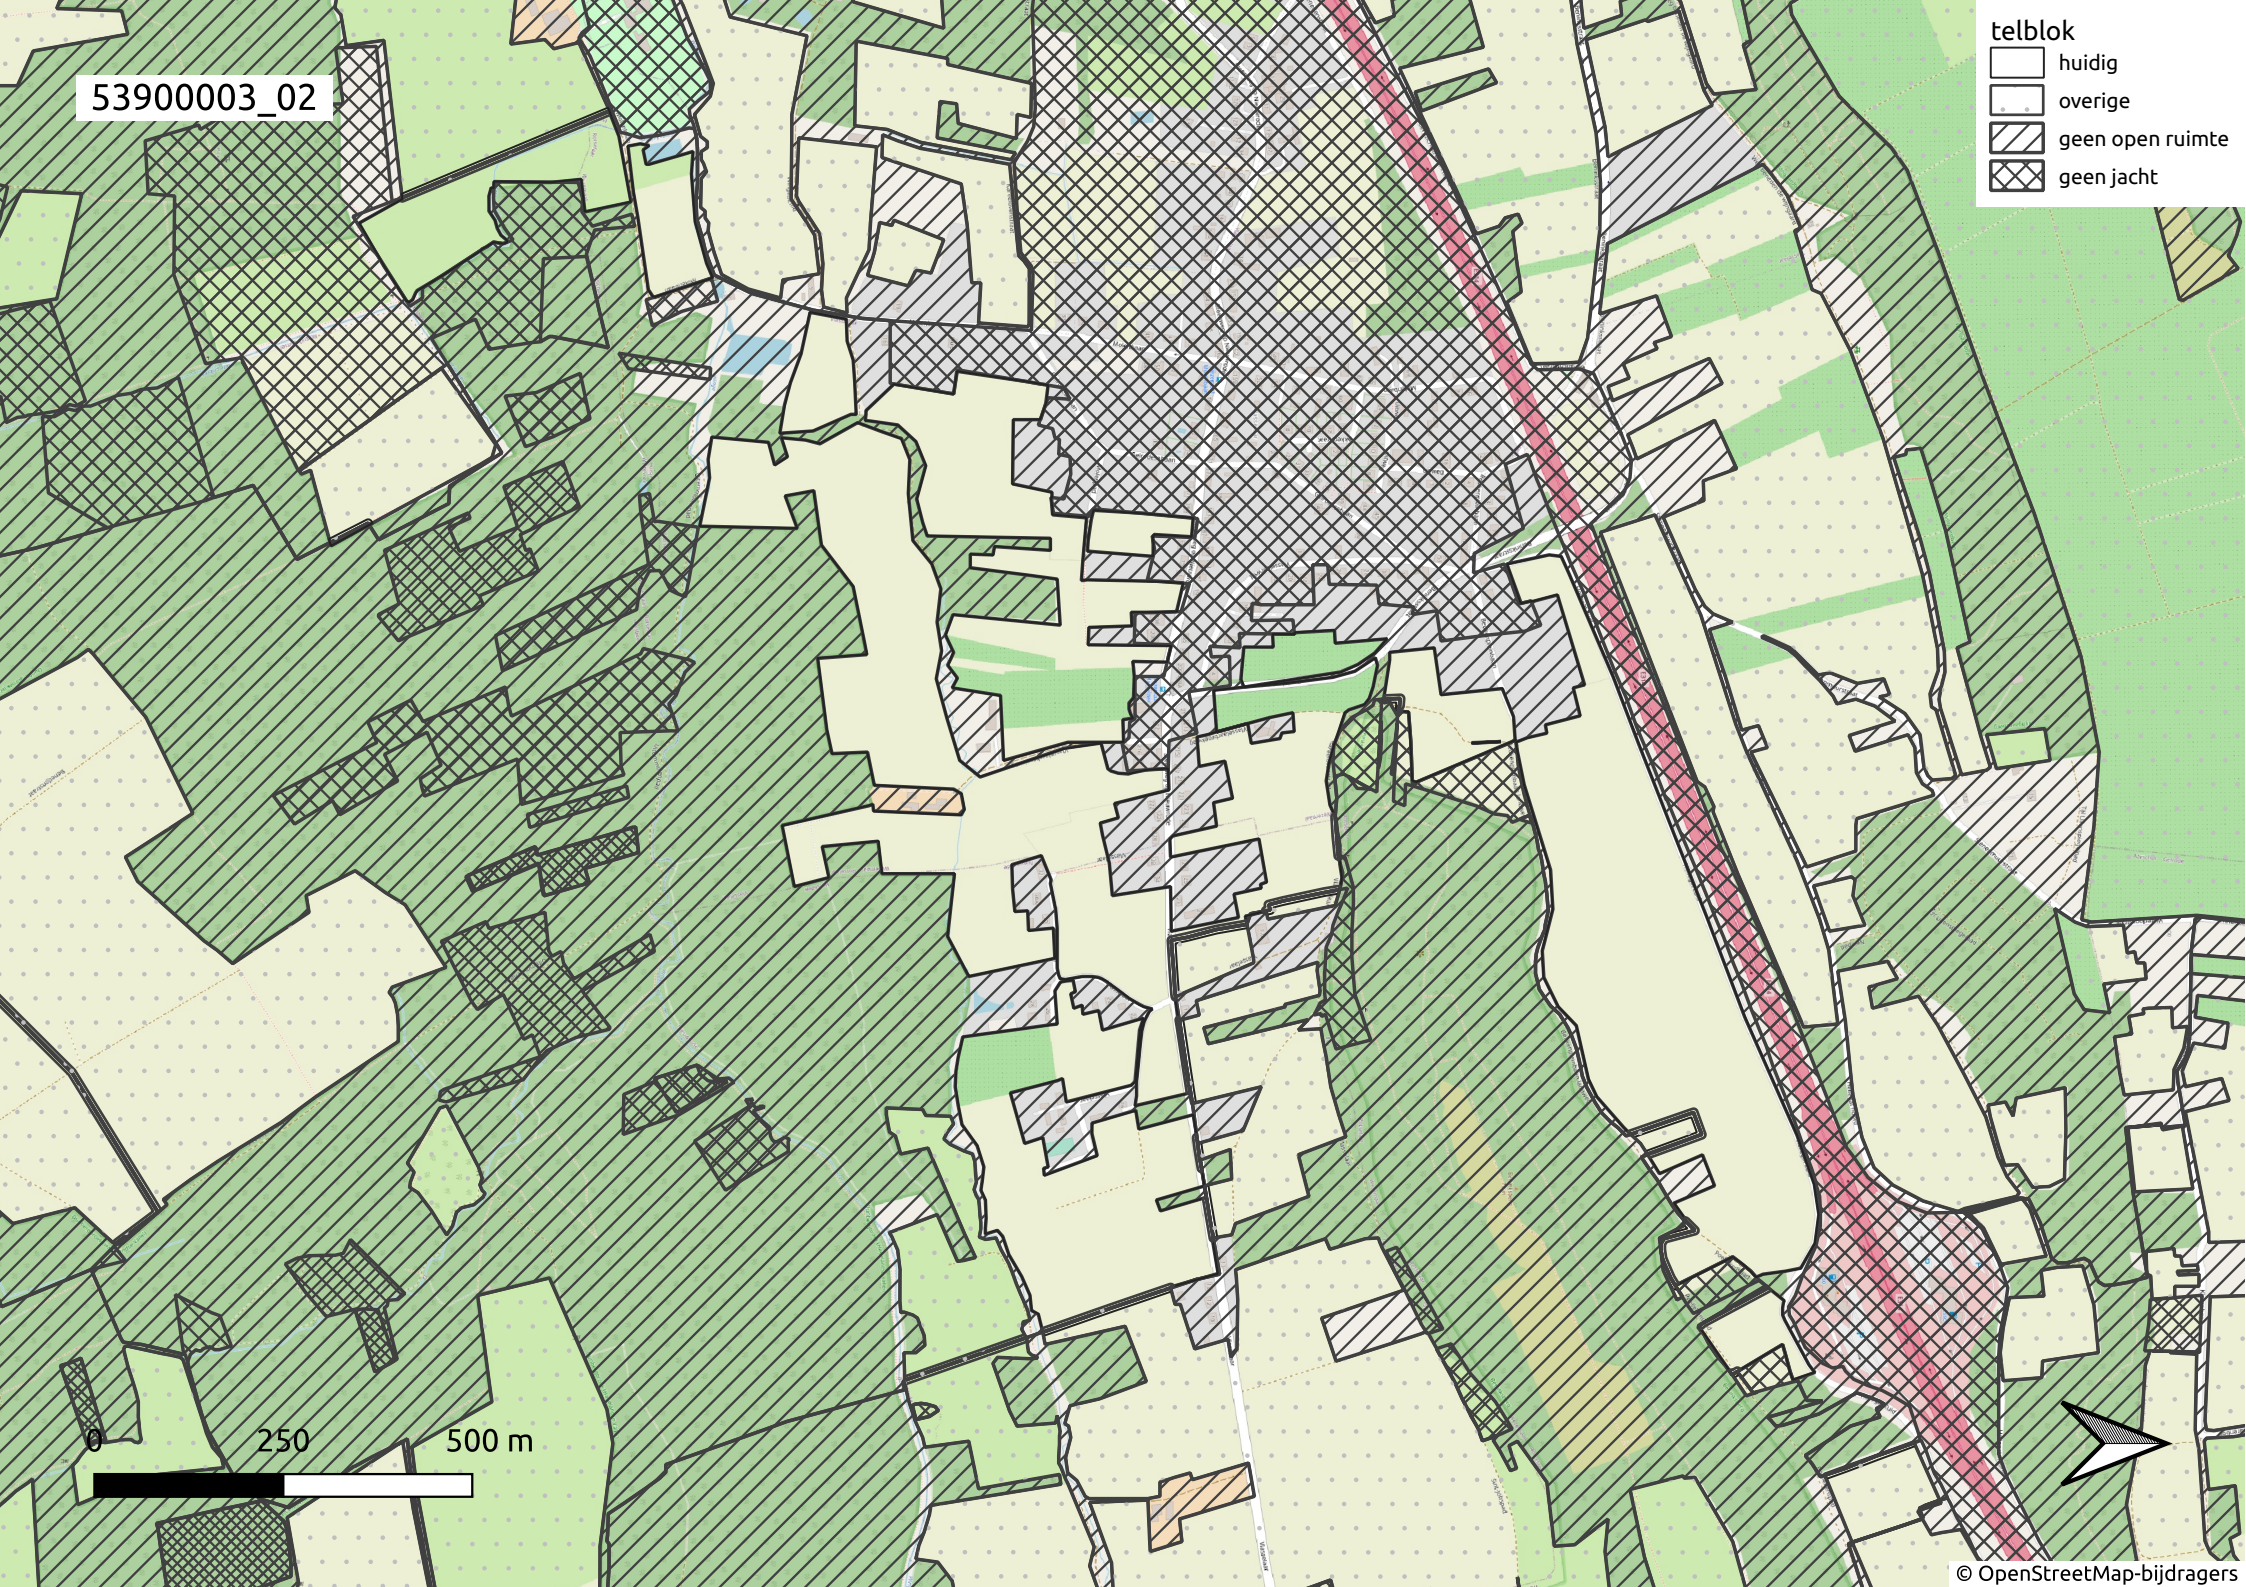

53900003\_01

telblok

— huidig

— overige

— geen open ruimte

— geen jacht

250

500 m

53900003\_02

- telblok
- huidig
  - overige
  - geen open ruimte
  - geen jacht

250 500 m